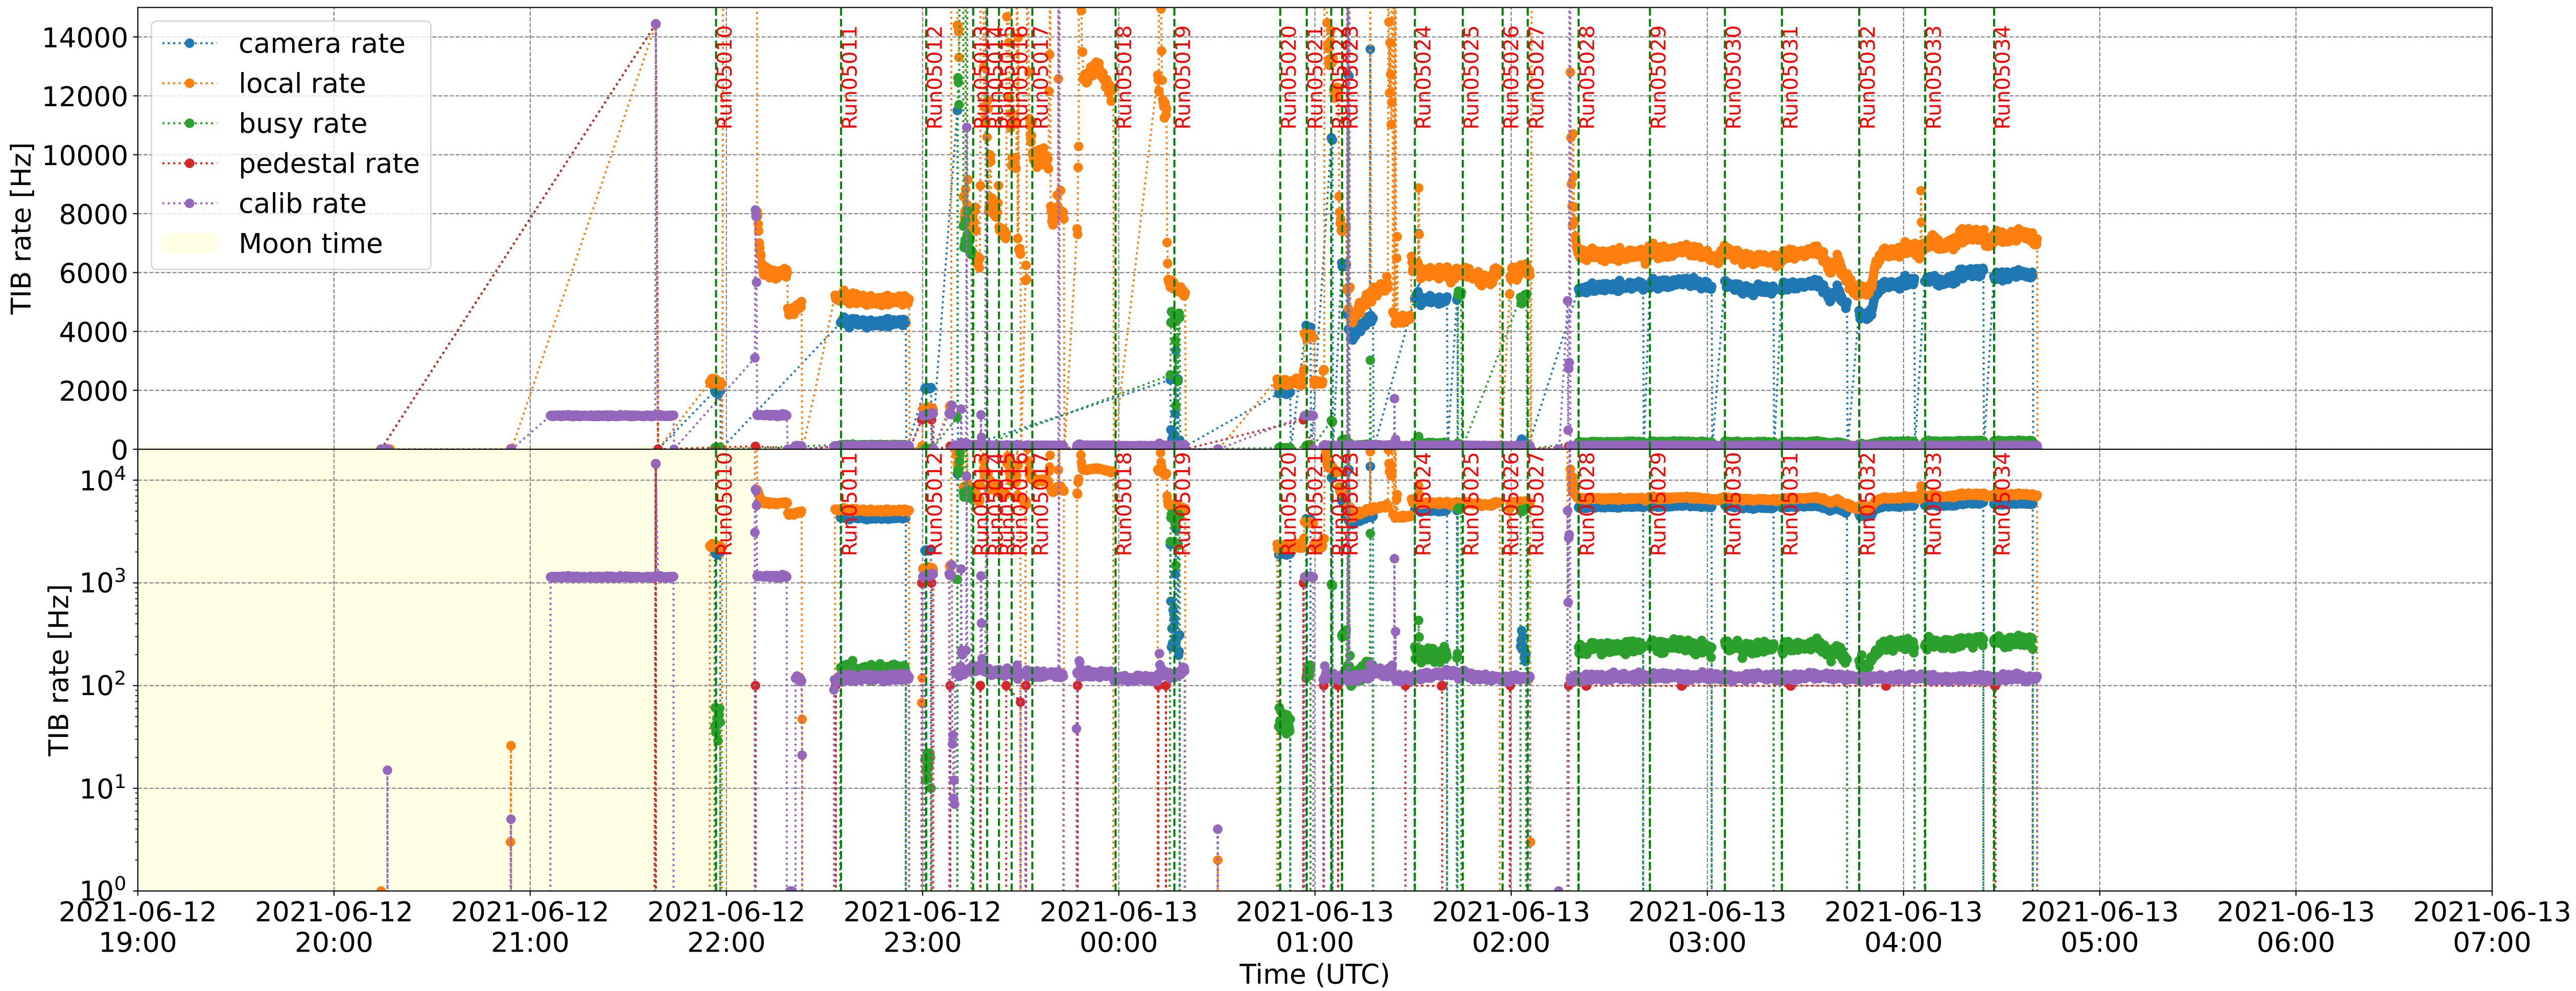

2021-6-12

2021-6-12

2021-6-12

Calibration Box (2021-6-12)