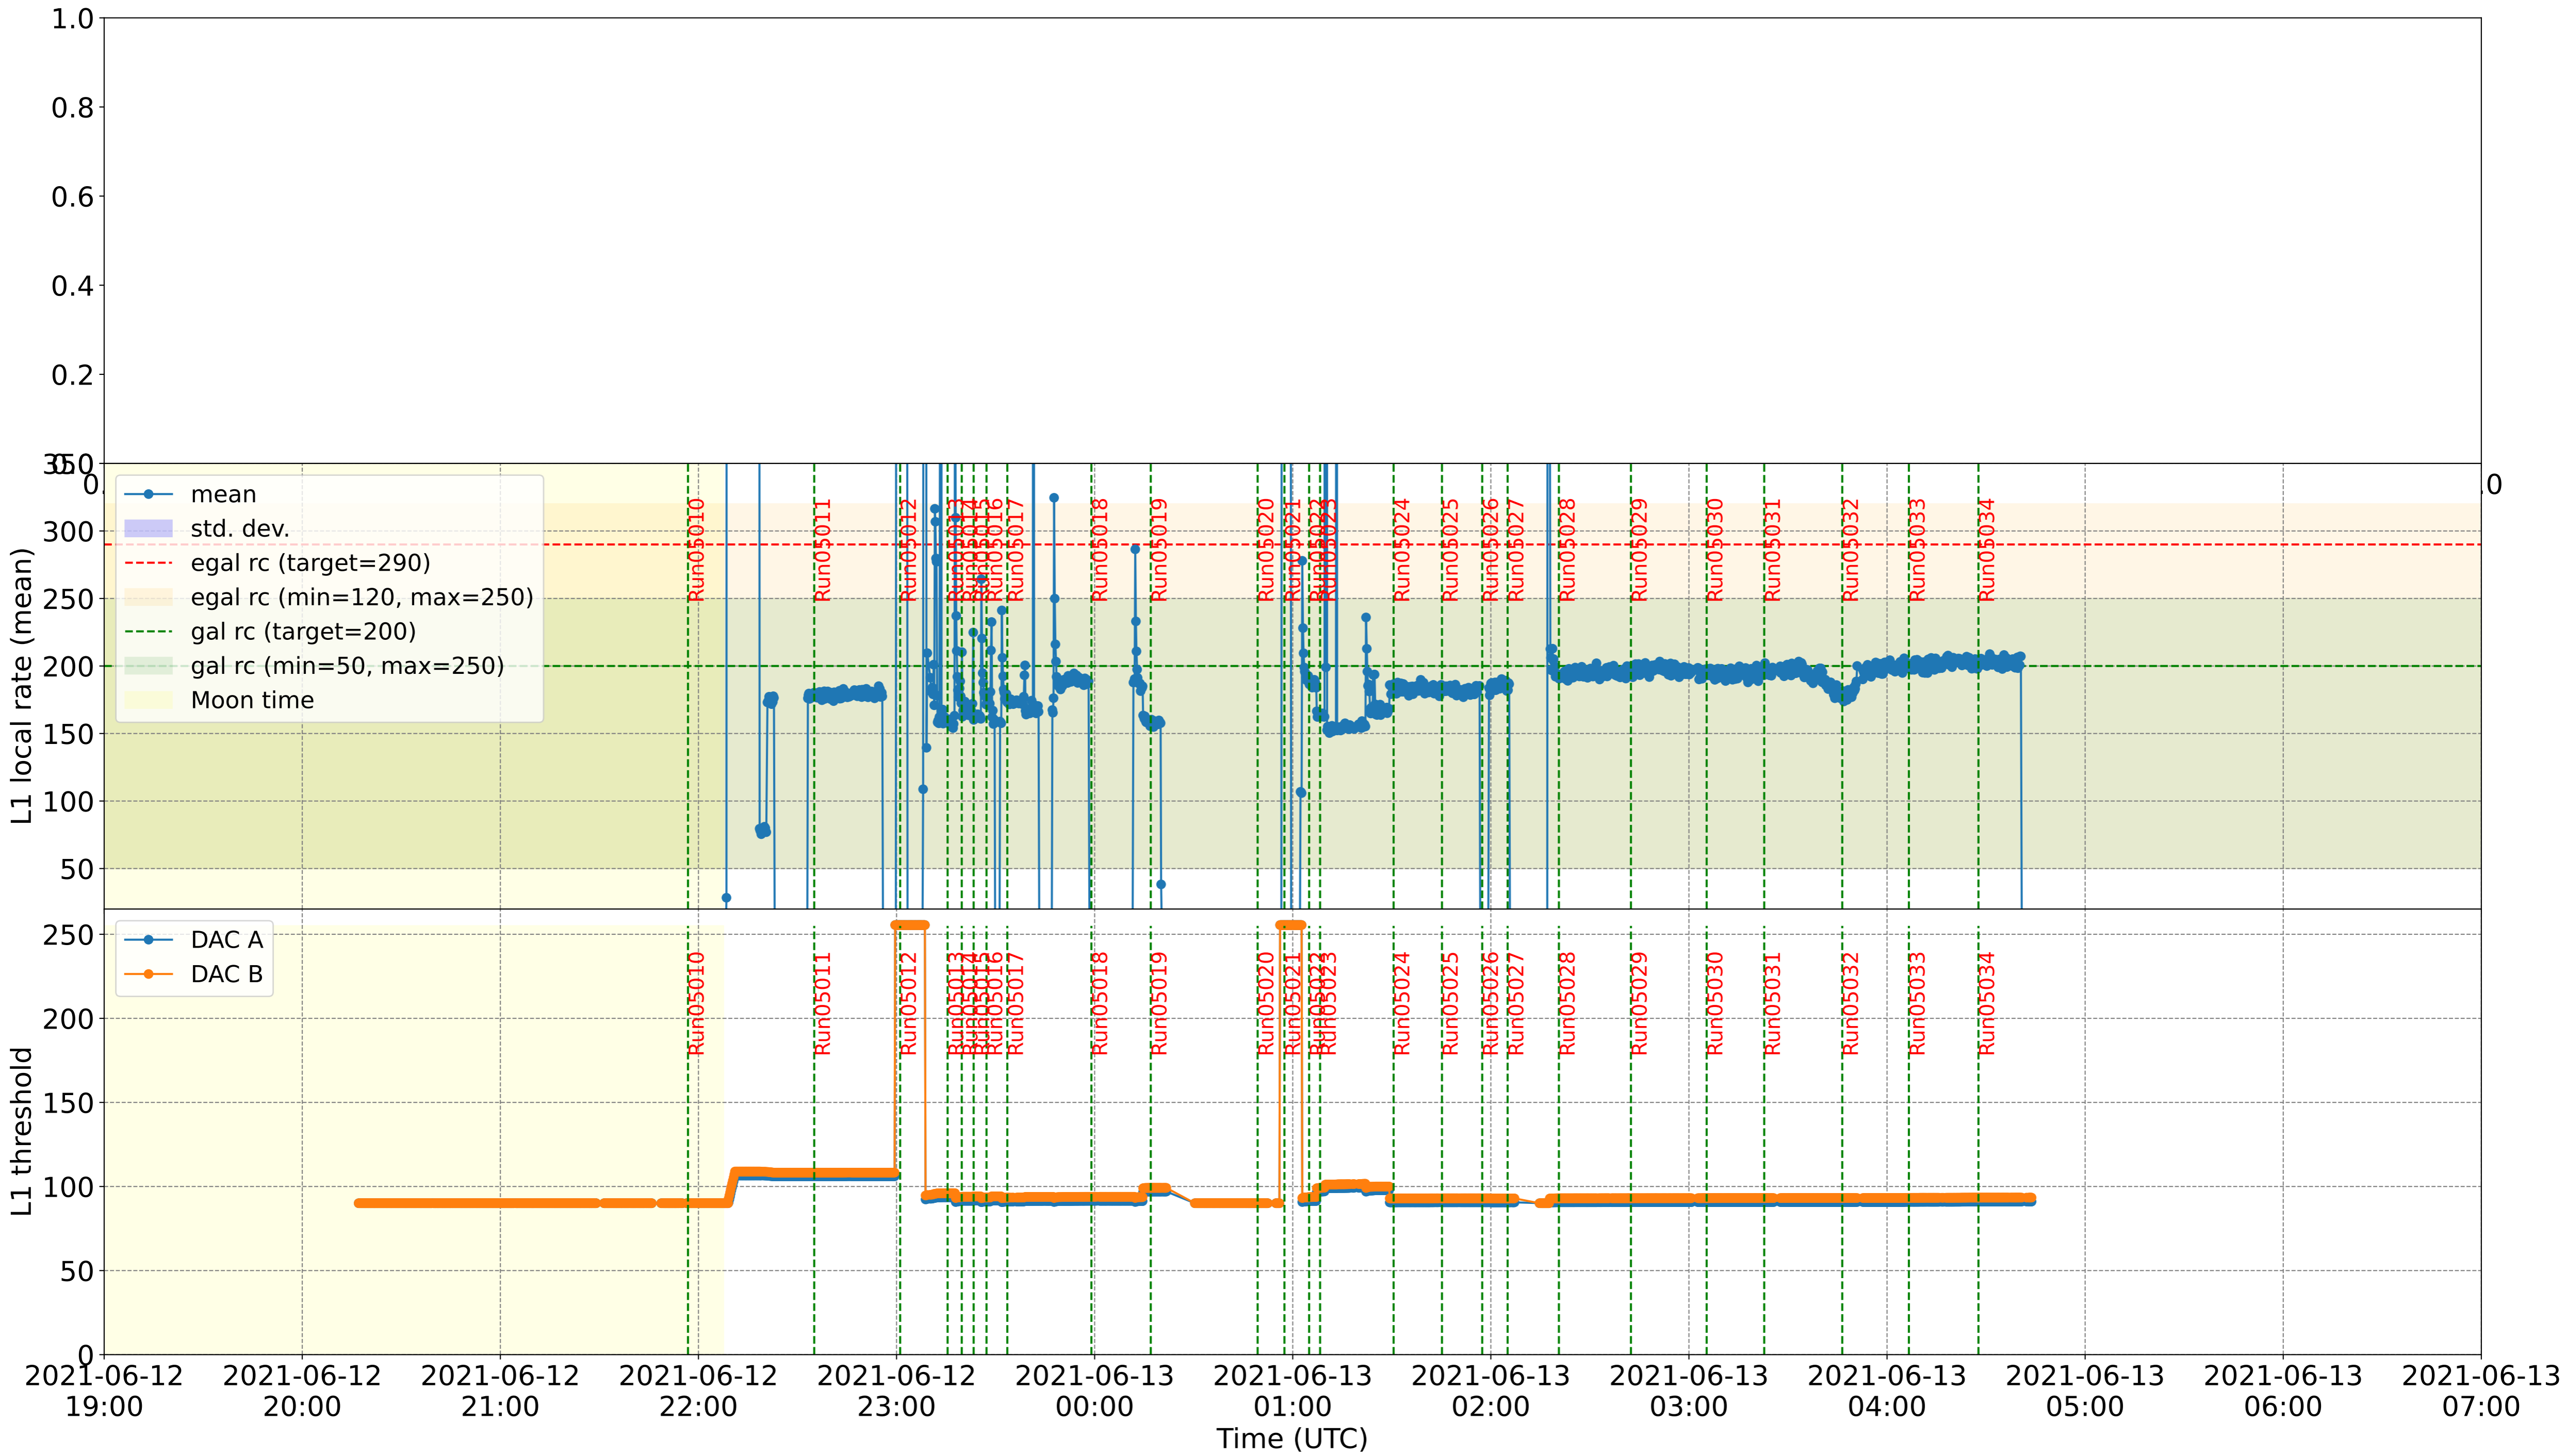

2021-6-12

2021-6-12

2021-6-12

Calibration Box (2021-6-12)