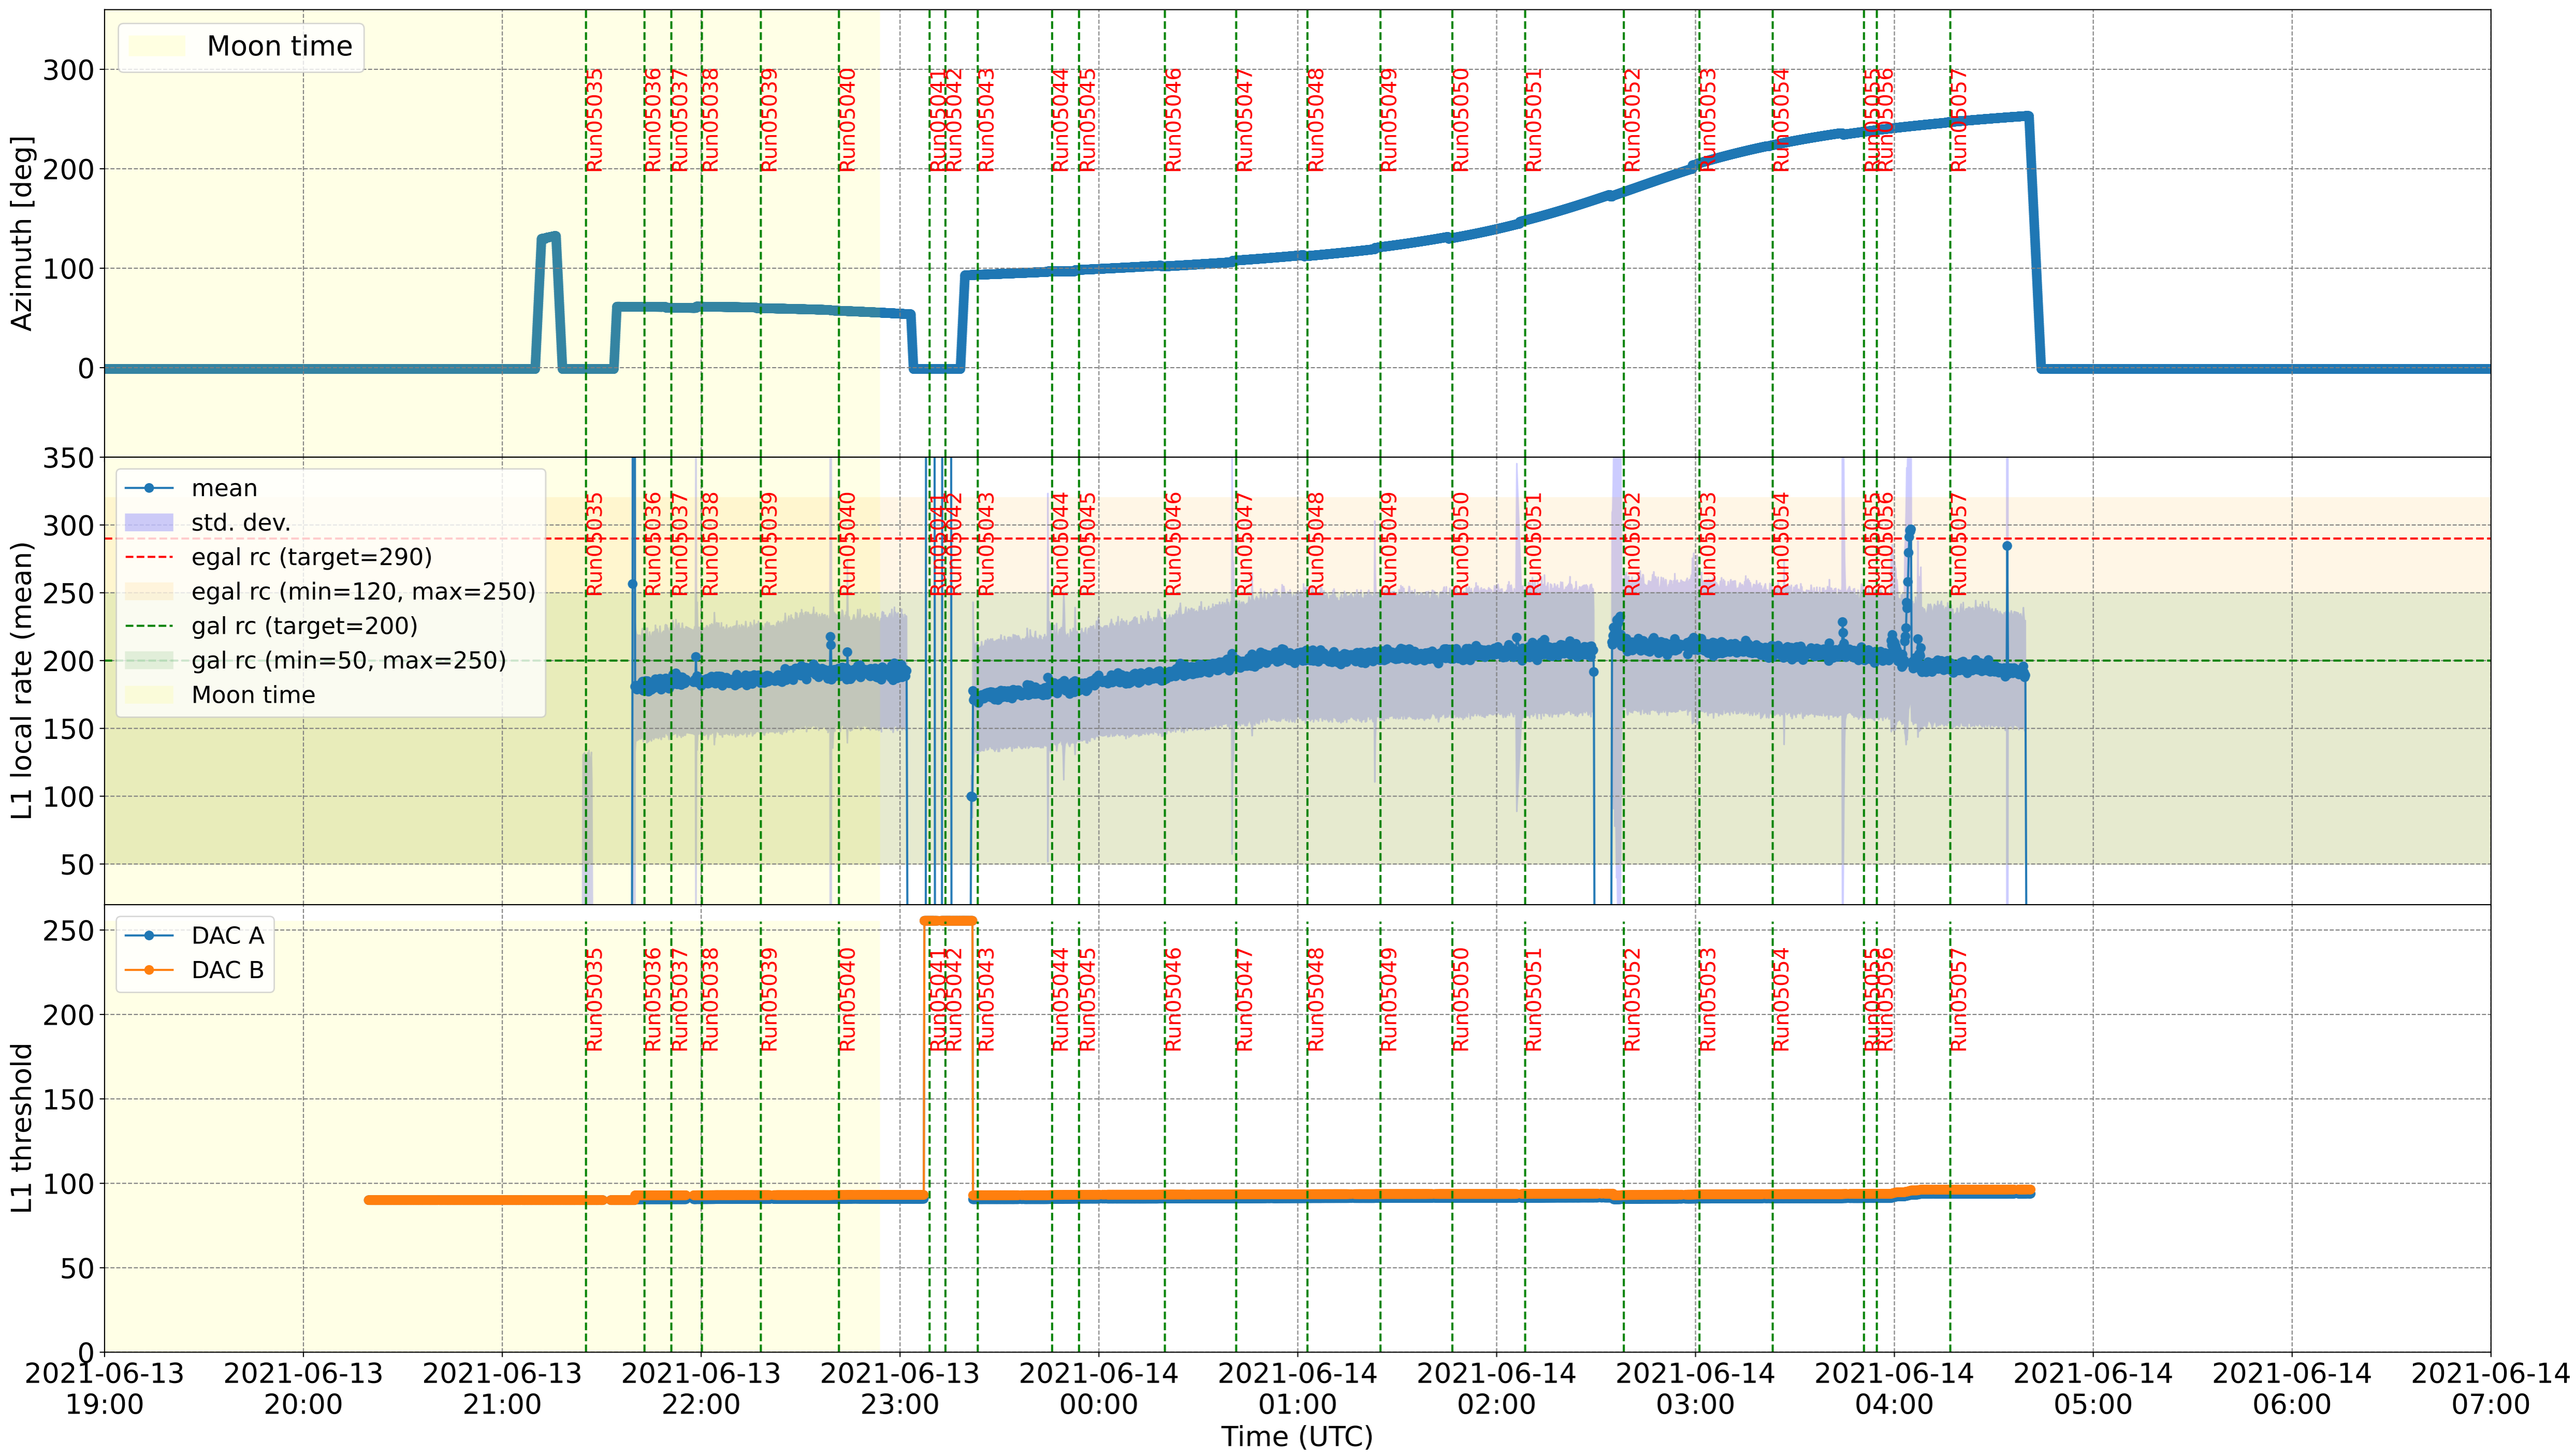

2021-6-13

2021-6-13

2021-6-13

# Calibration Box (2021-6-13)