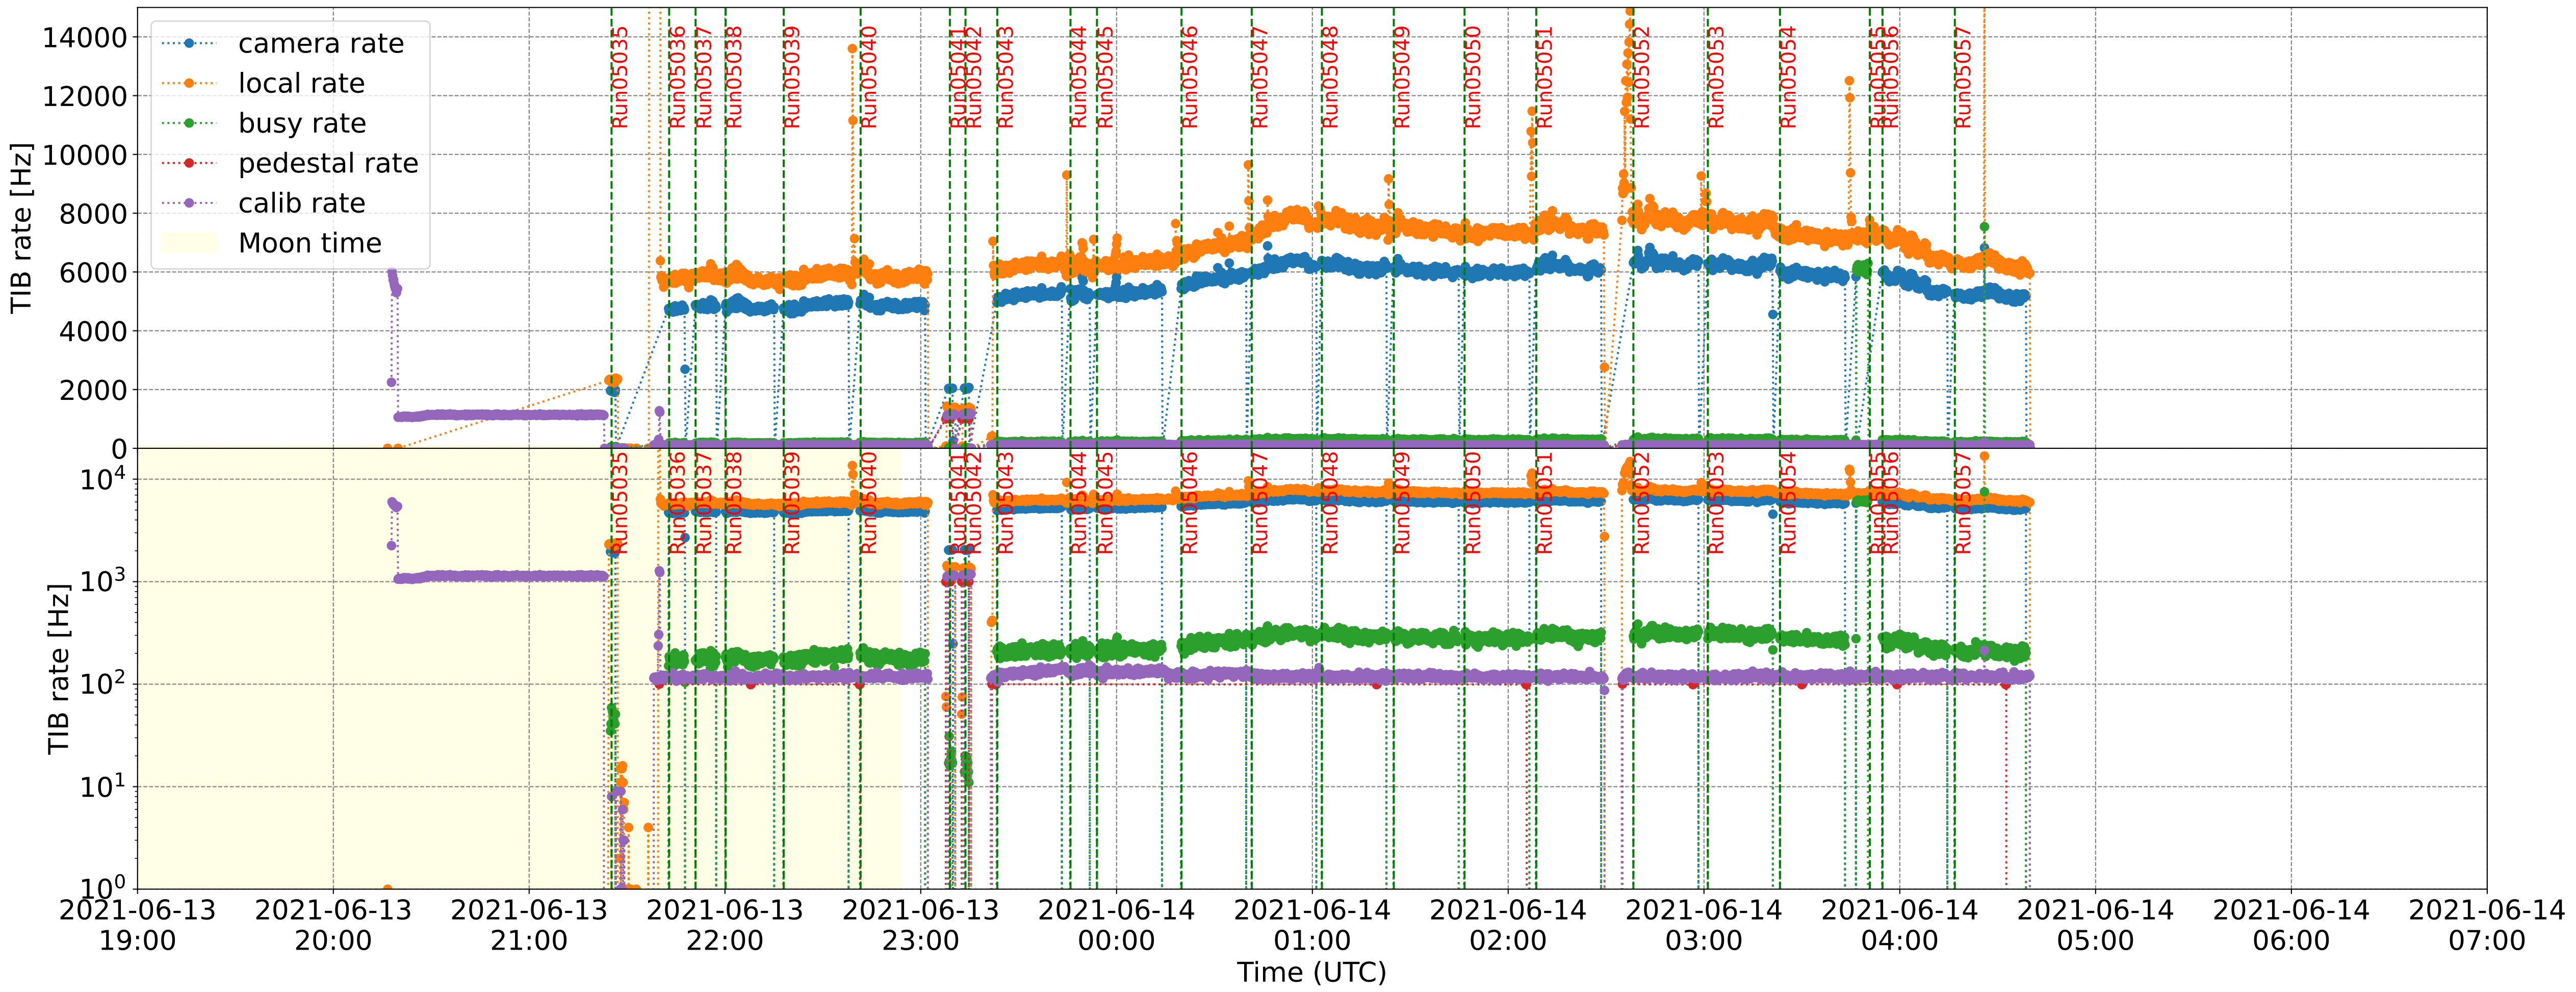

# Calibration Box (2021-6-13)