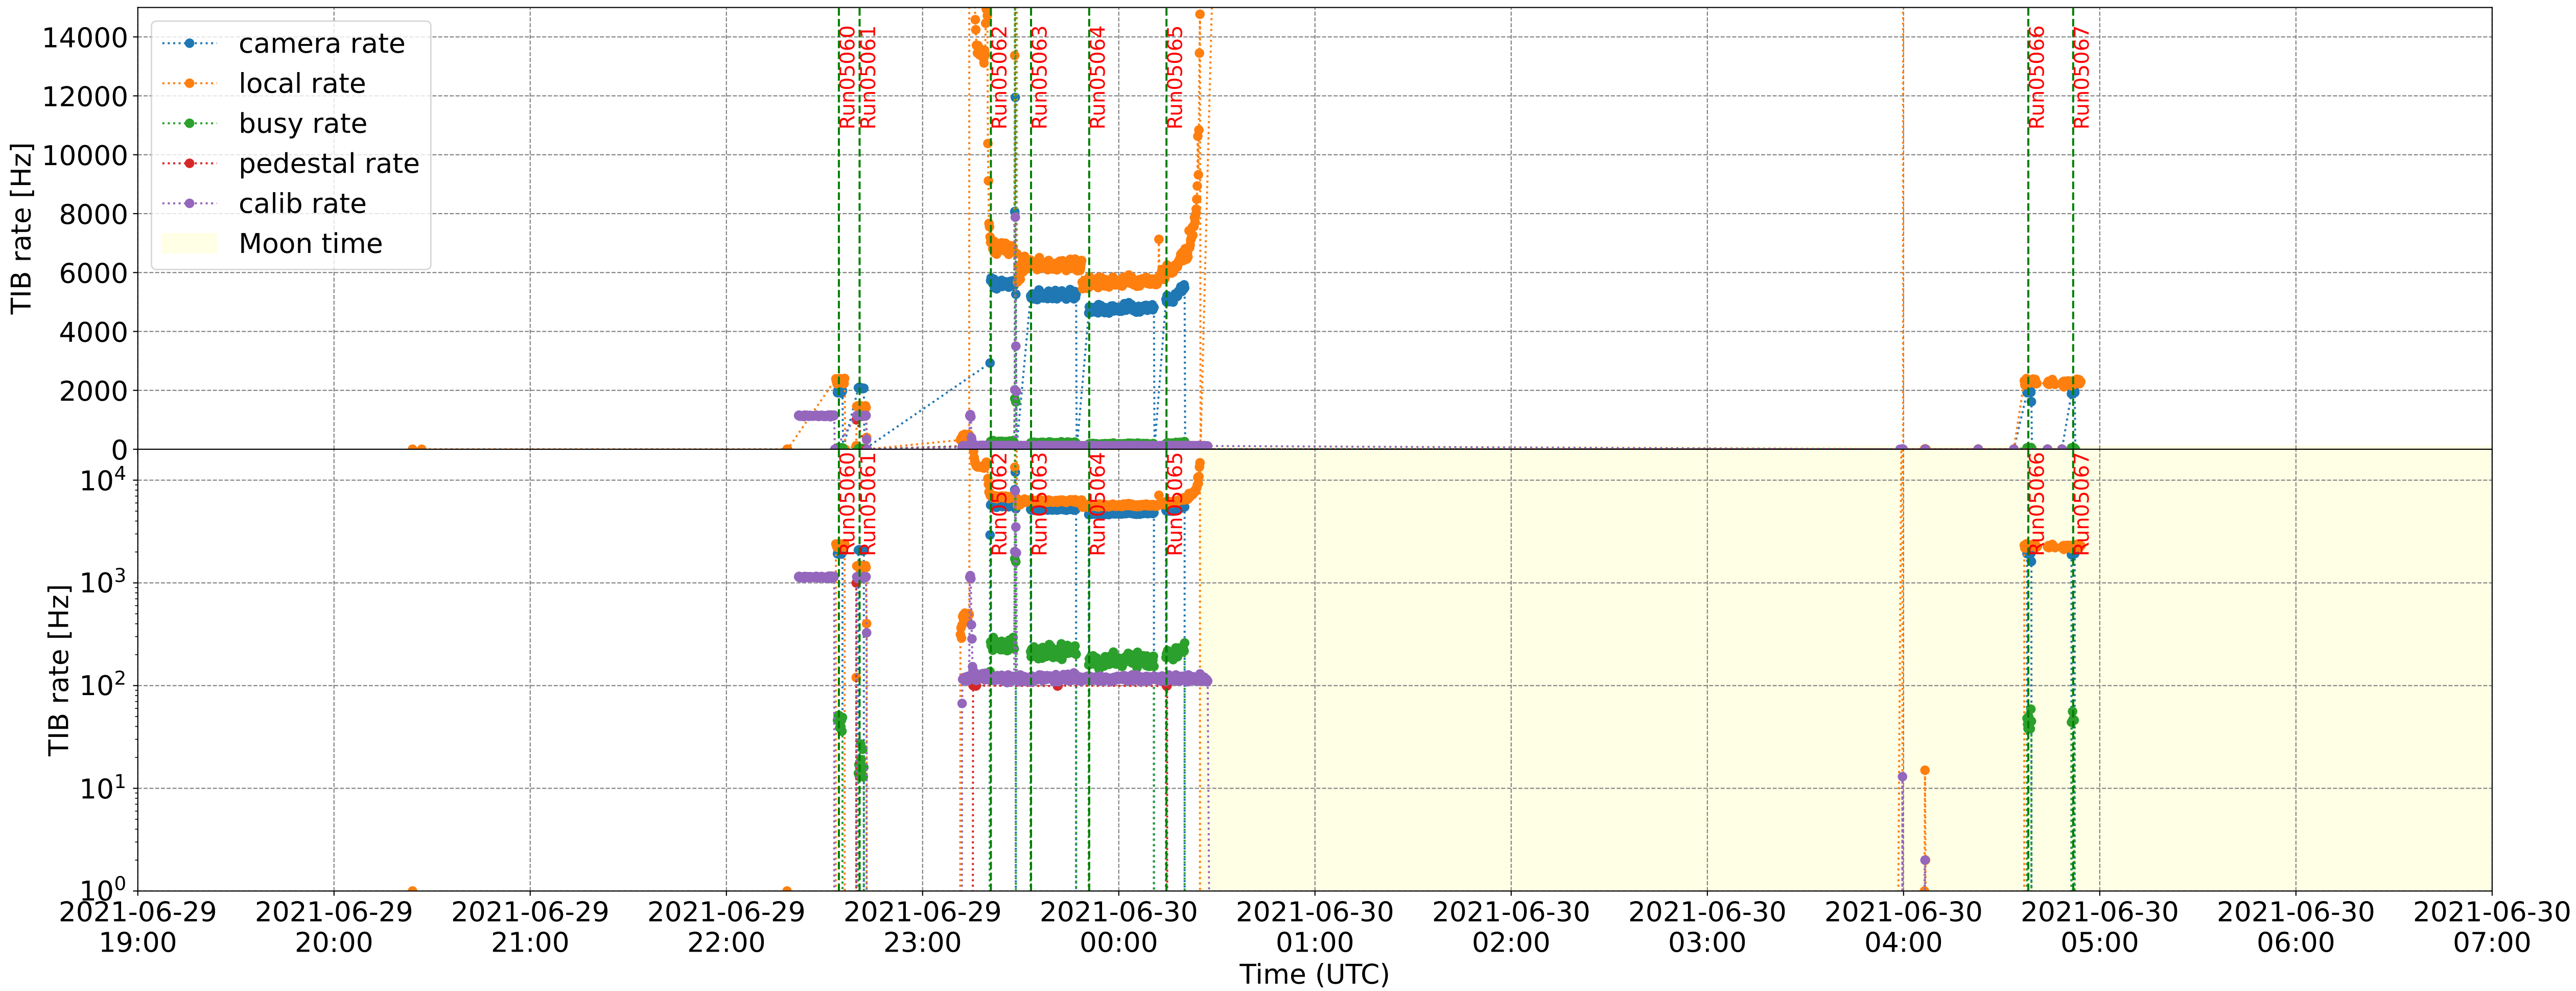

2021-6-29

2021-6-29

2021-6-29

Calibration Box (2021-6-29)