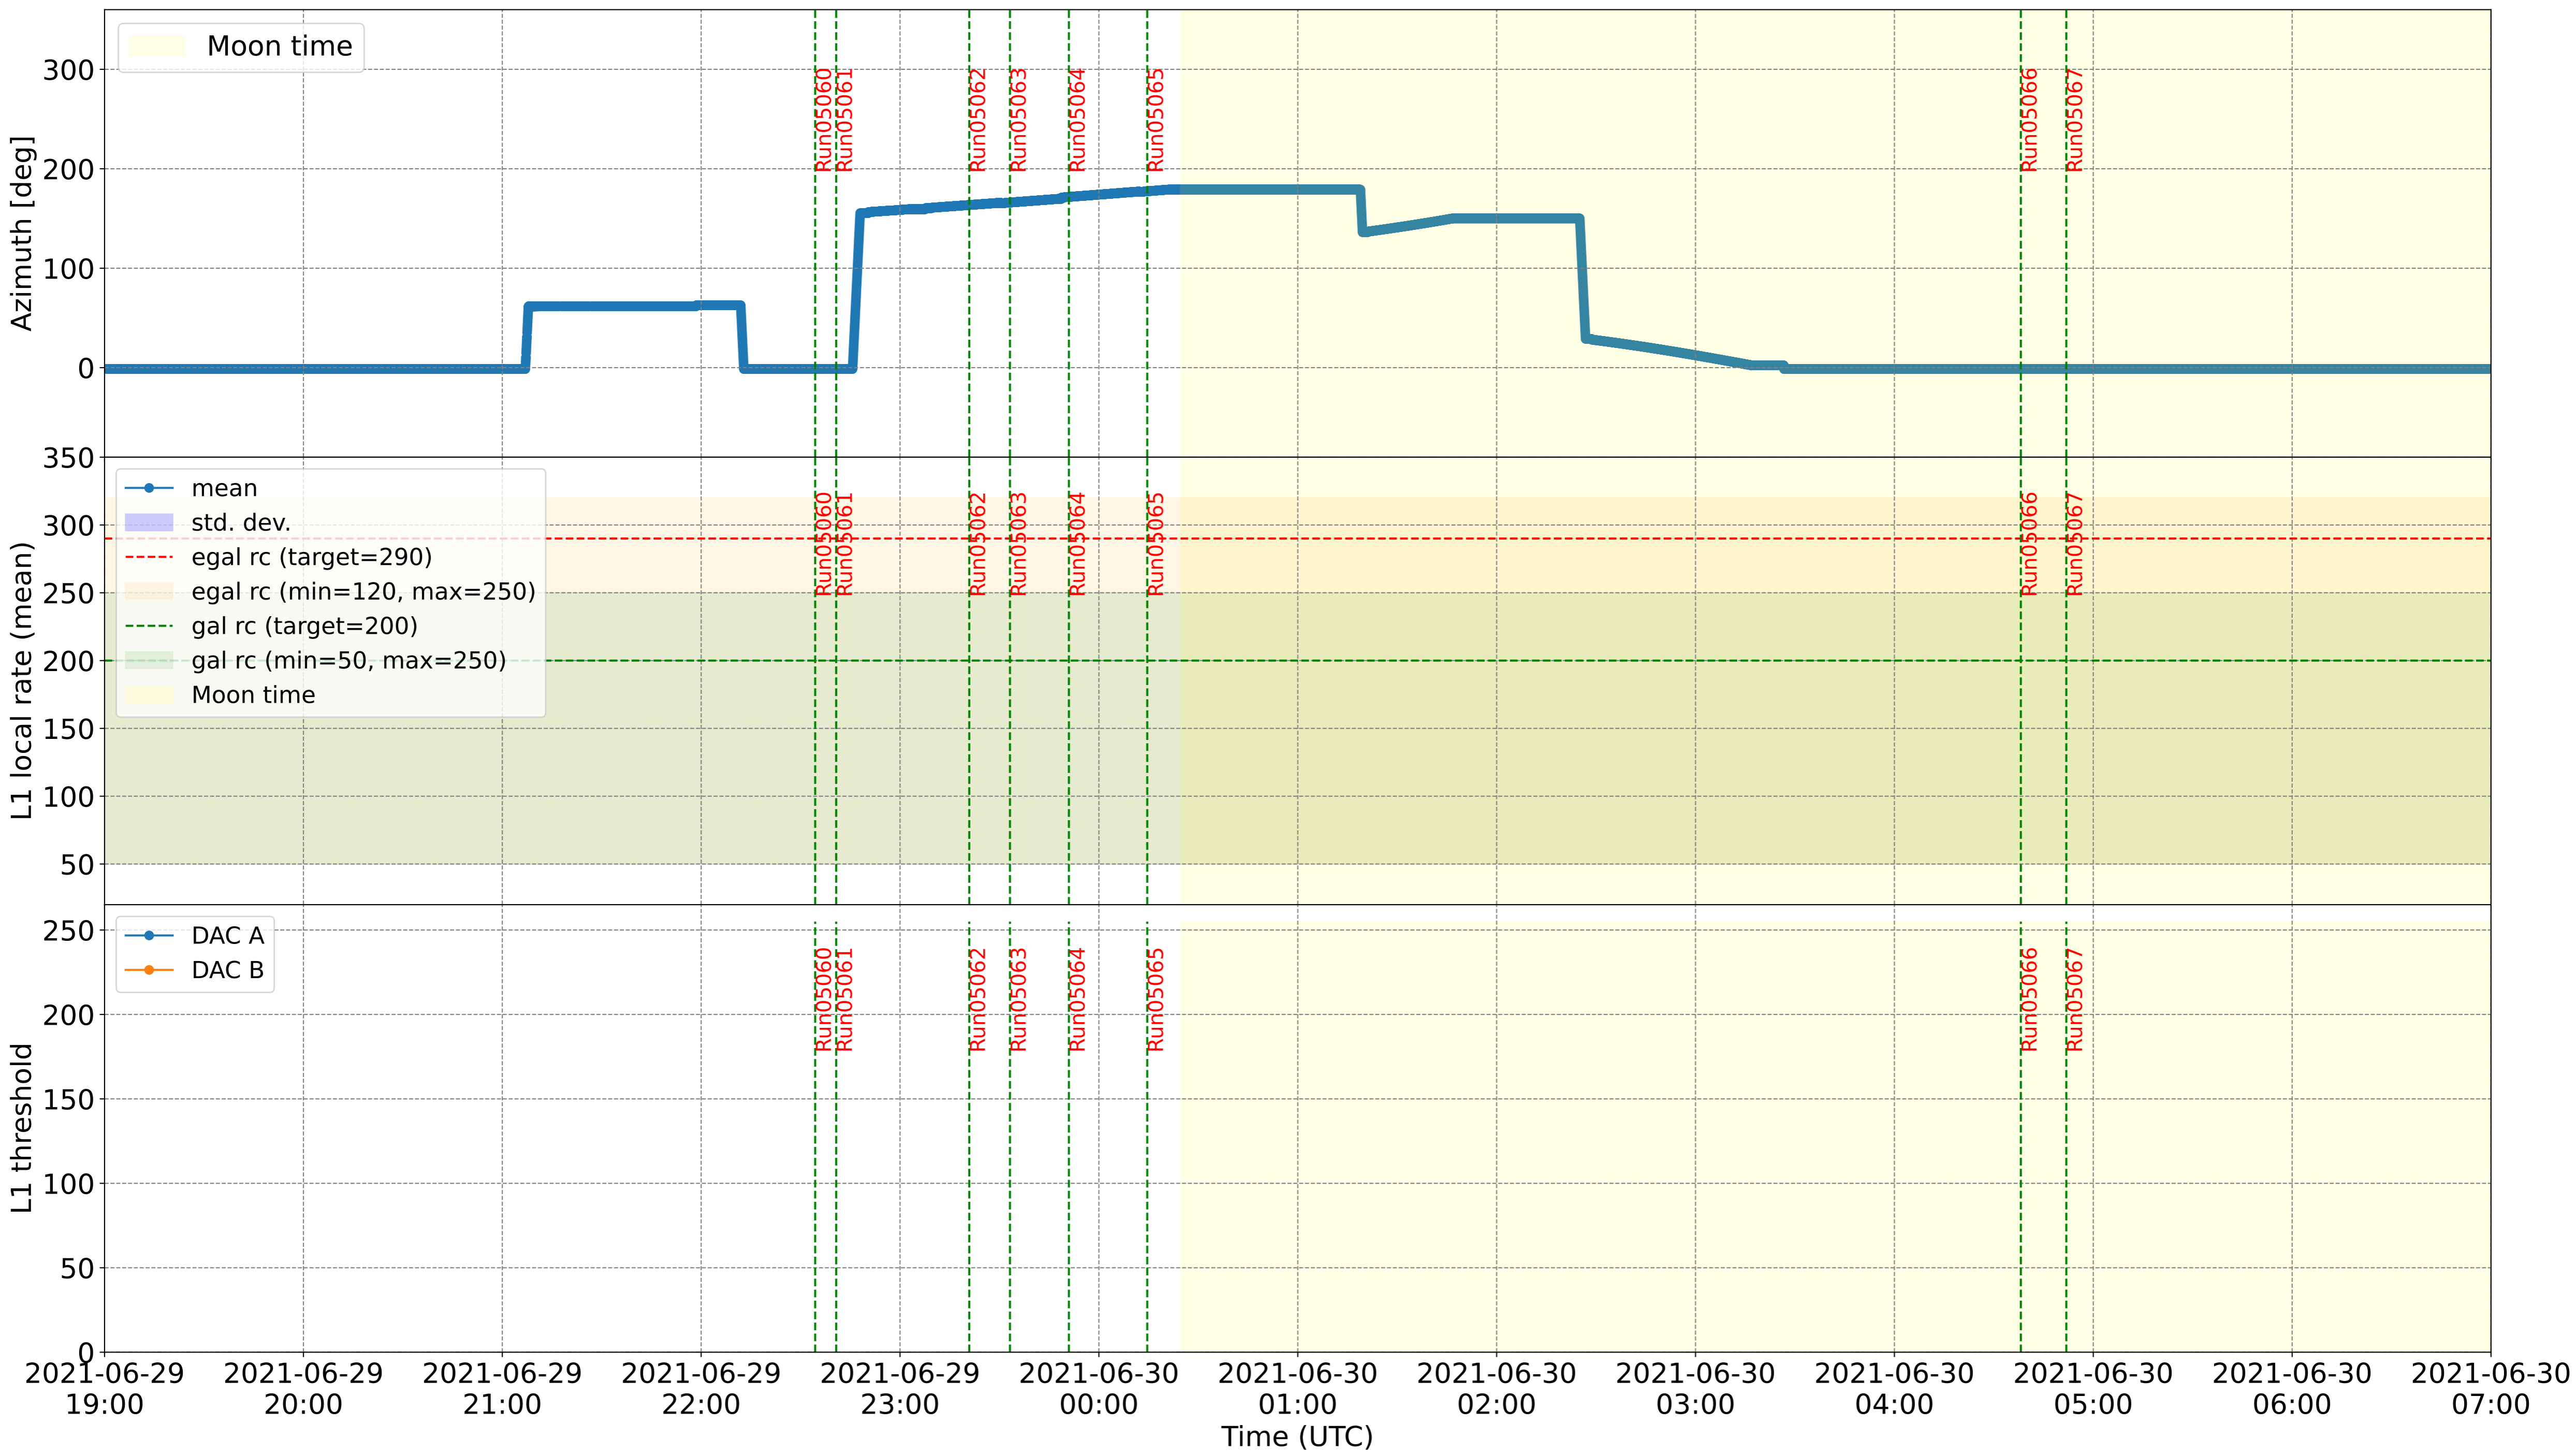

2021-6-29

2021-6-29

2021-6-29

Calibration Box (2021-6-29)