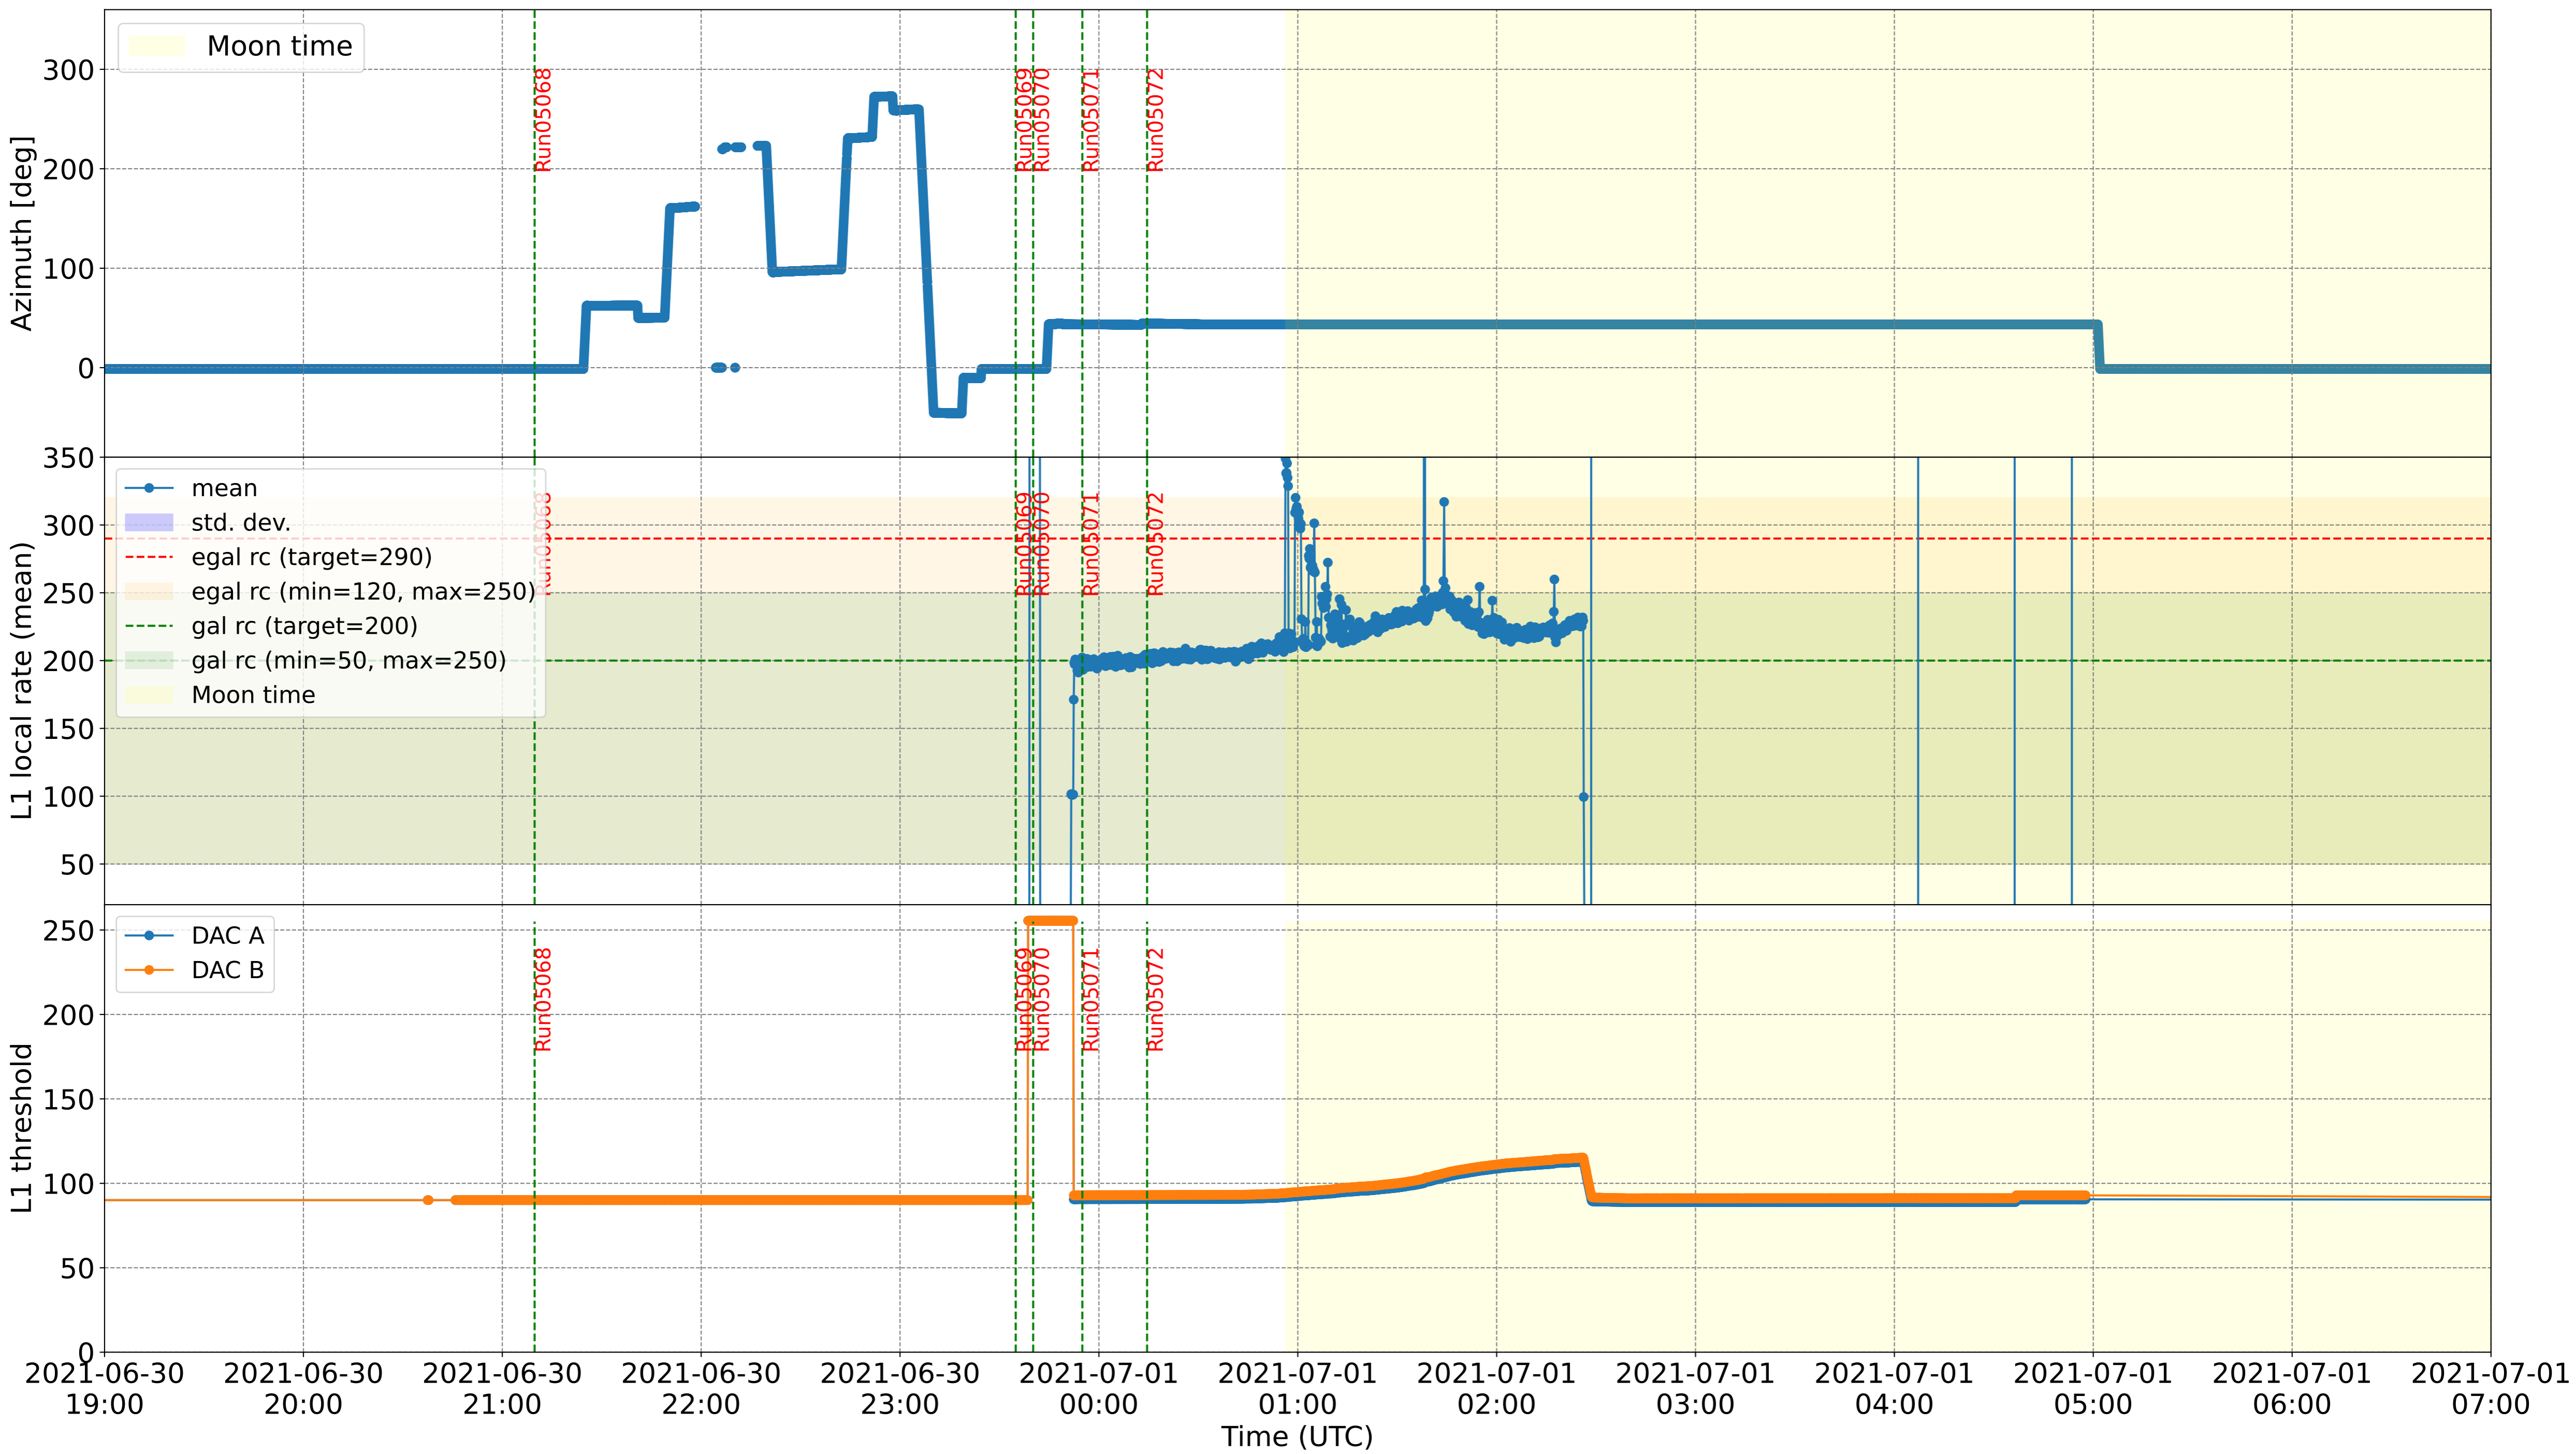

2021-6-30

2021-6-30

2021-6-30

Calibration Box (2021-6-30)