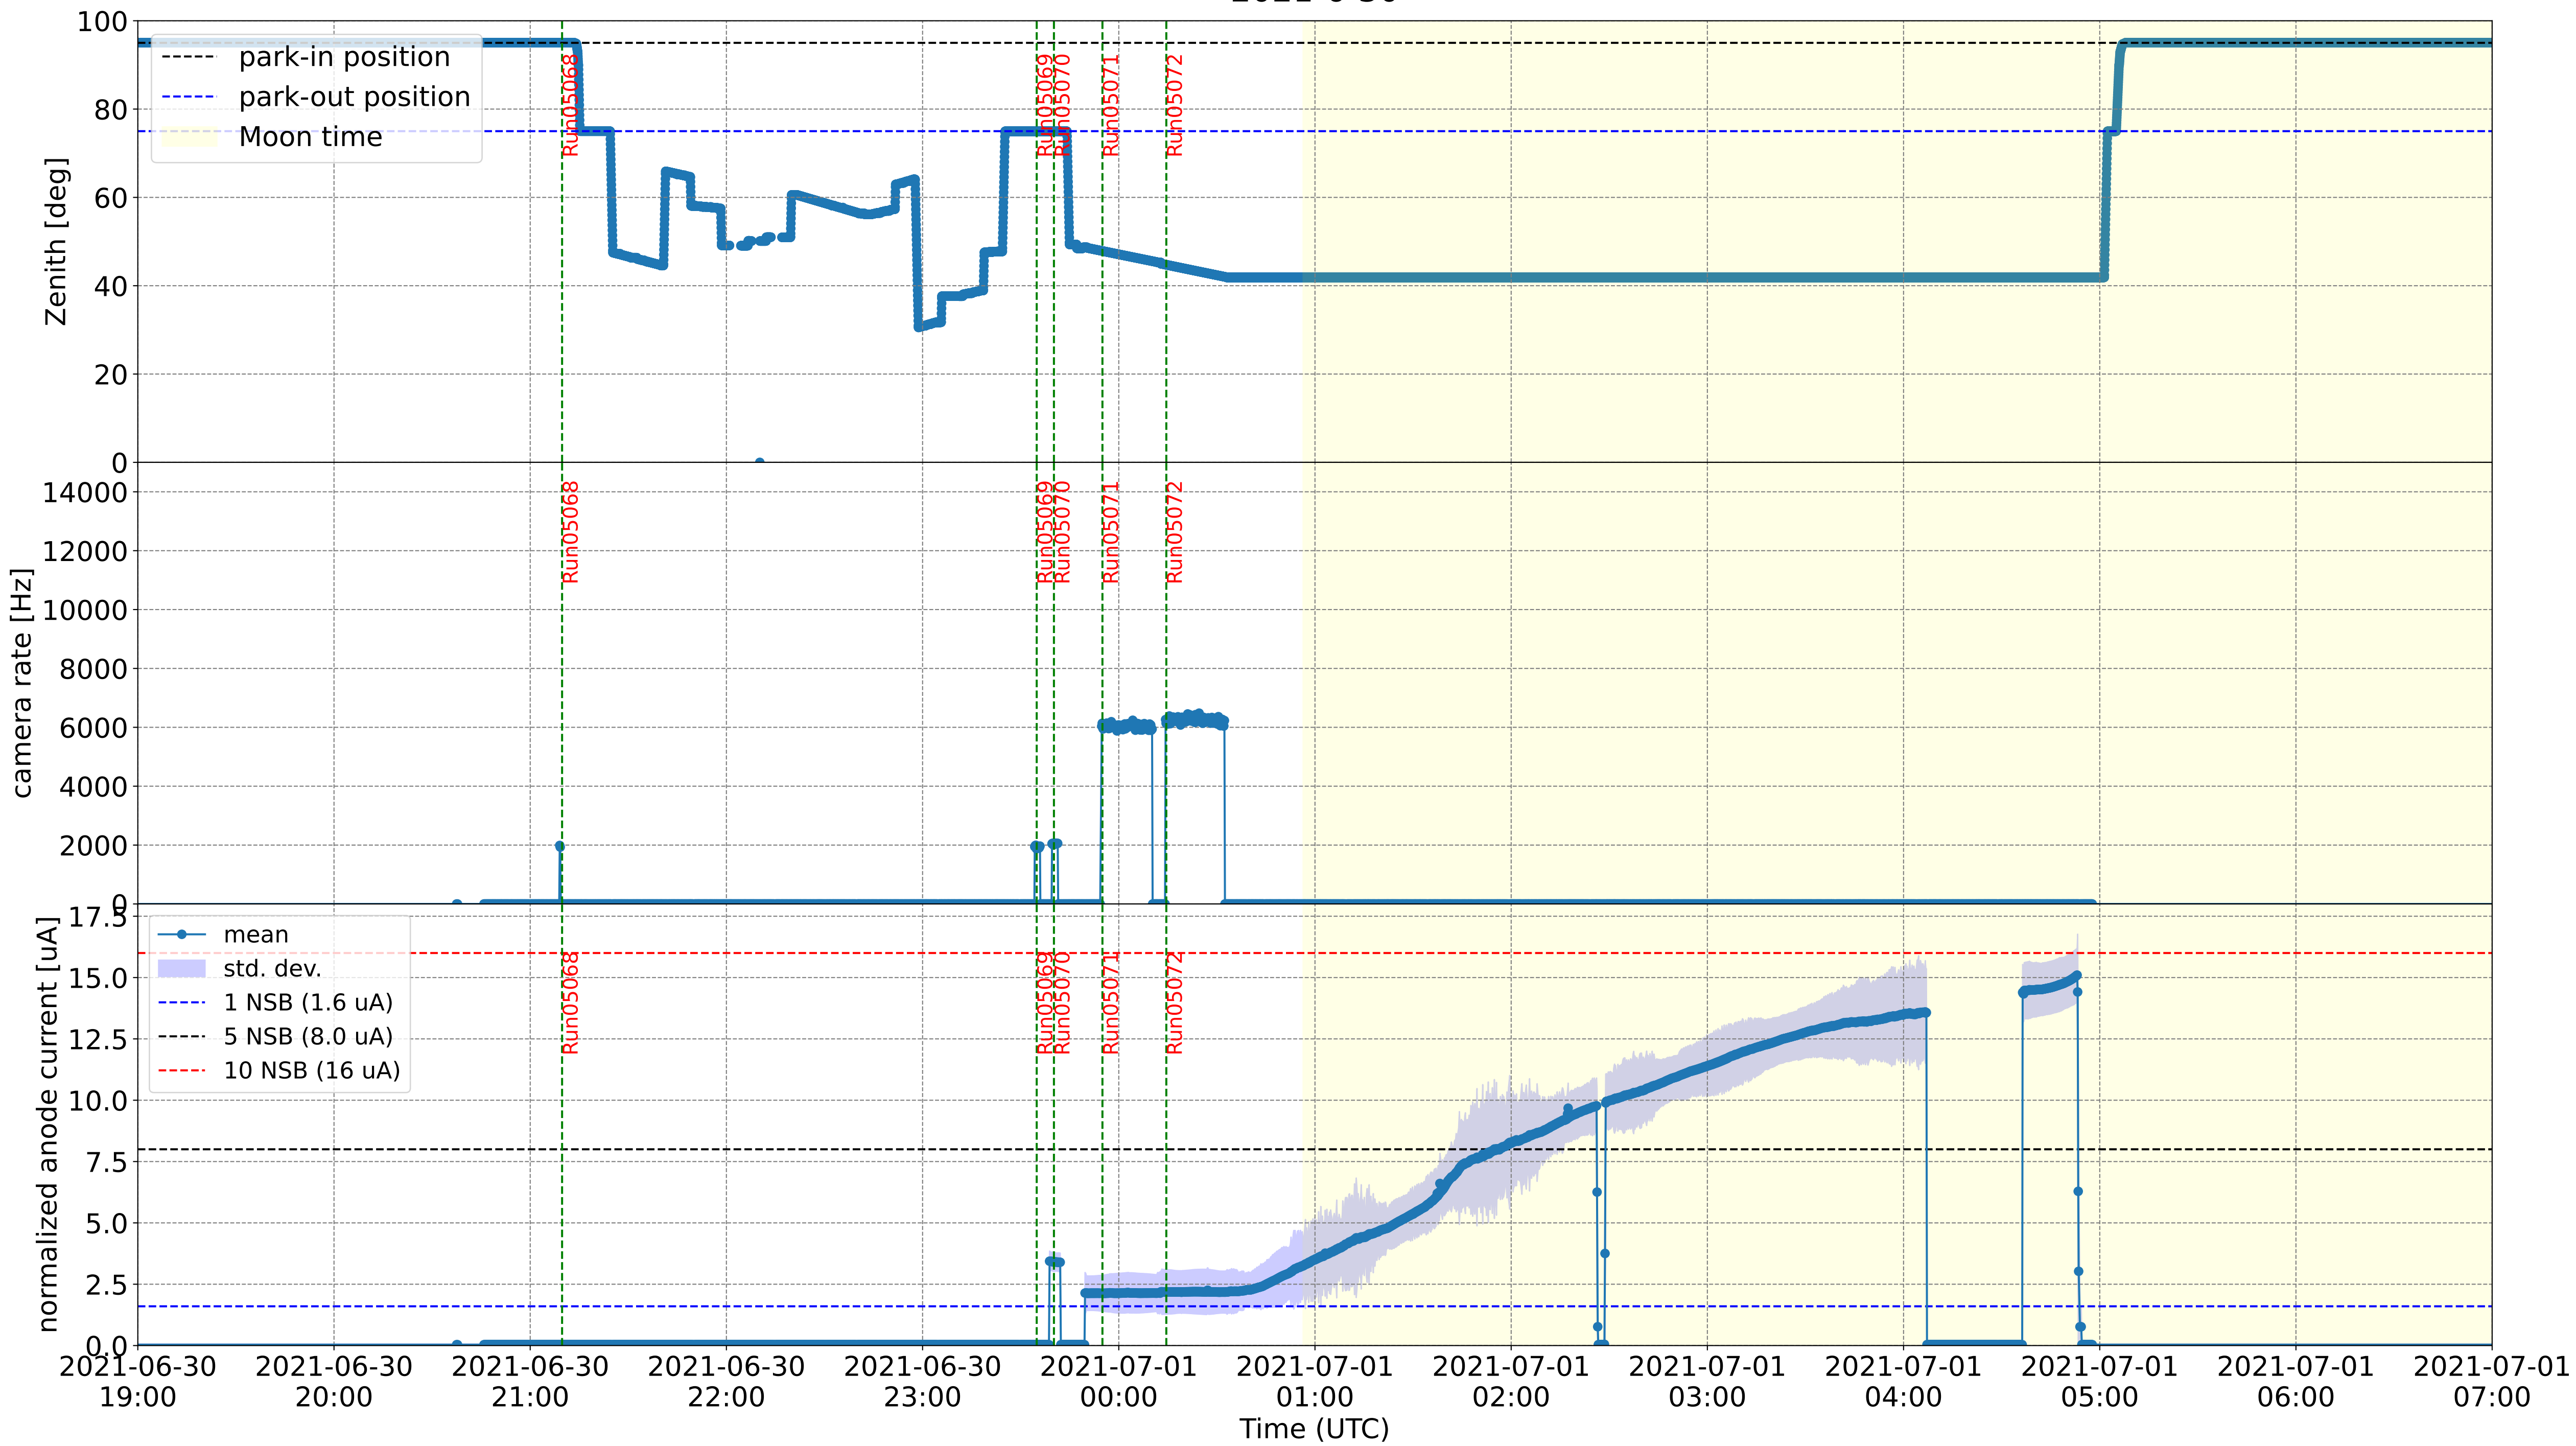

2021-6-30

2021-6-30

2021-6-30

Calibration Box (2021-6-30)