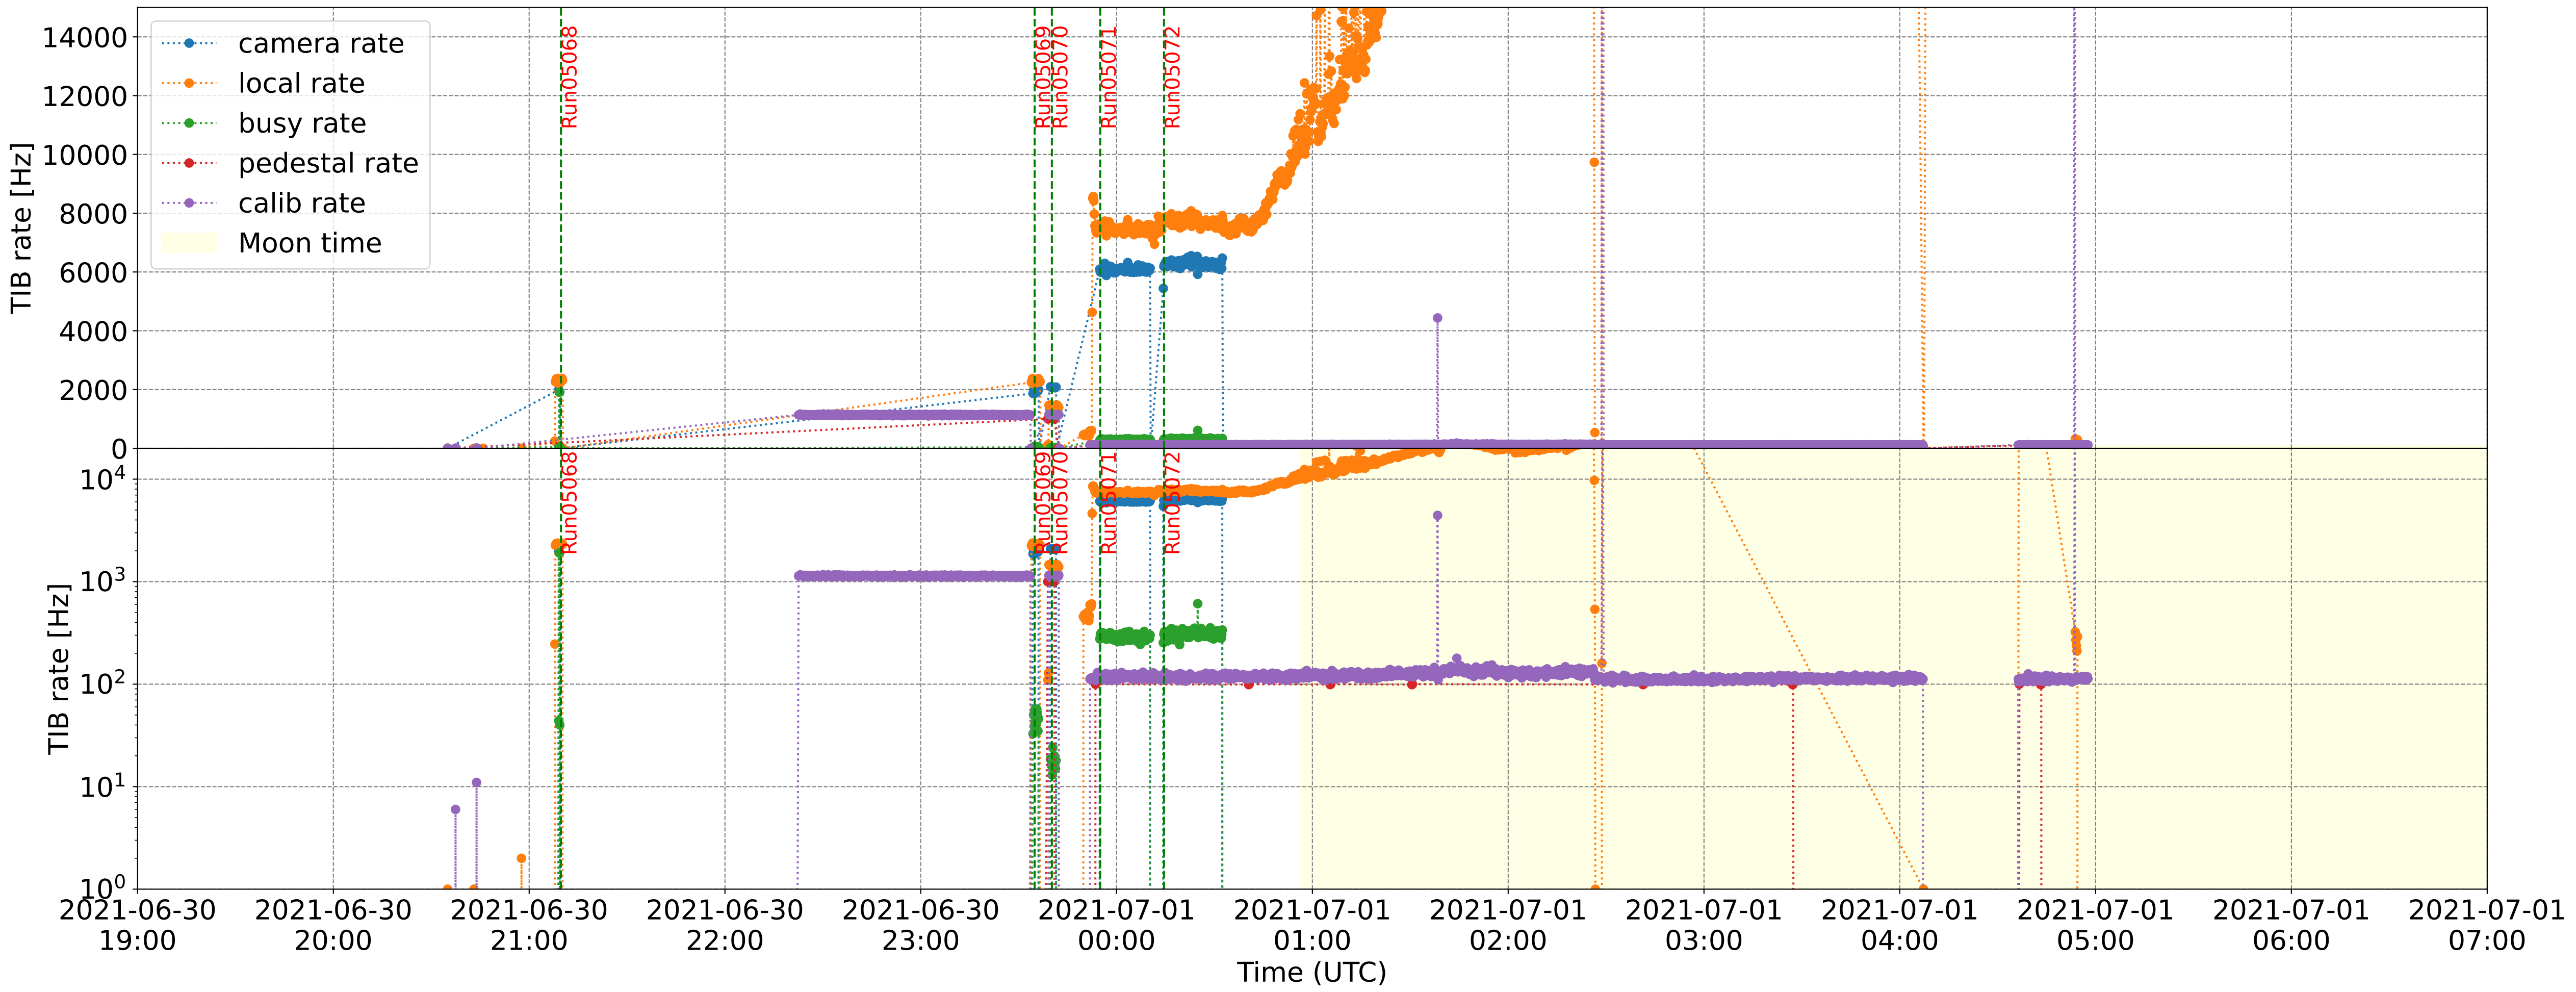

2021-6-30

2021-6-30

2021-6-30

Calibration Box (2021-6-30)