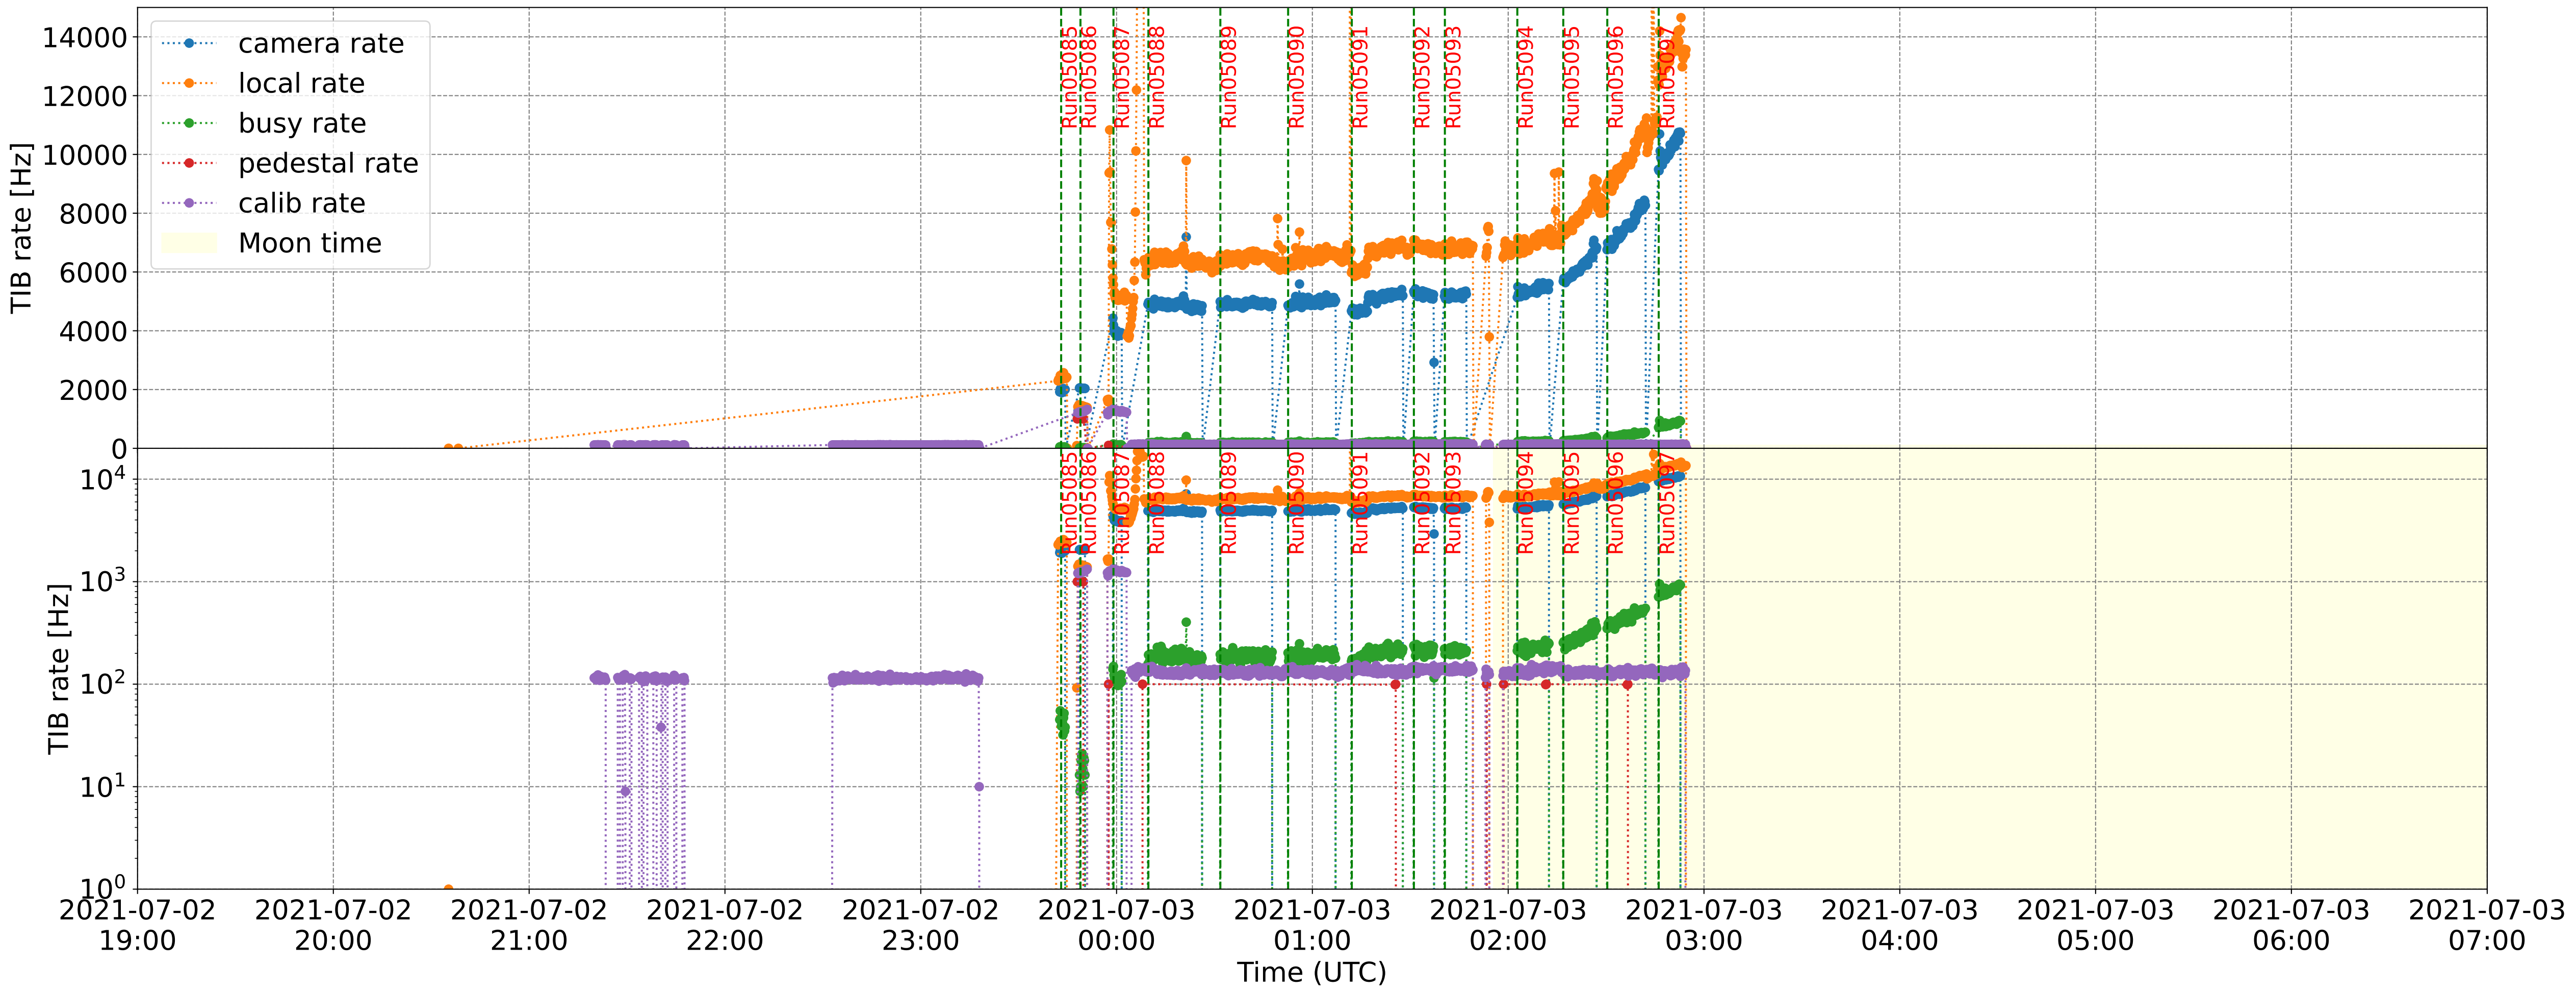

2021-7-2

2021-7-2

2021-7-2

Calibration Box (2021-7-2)