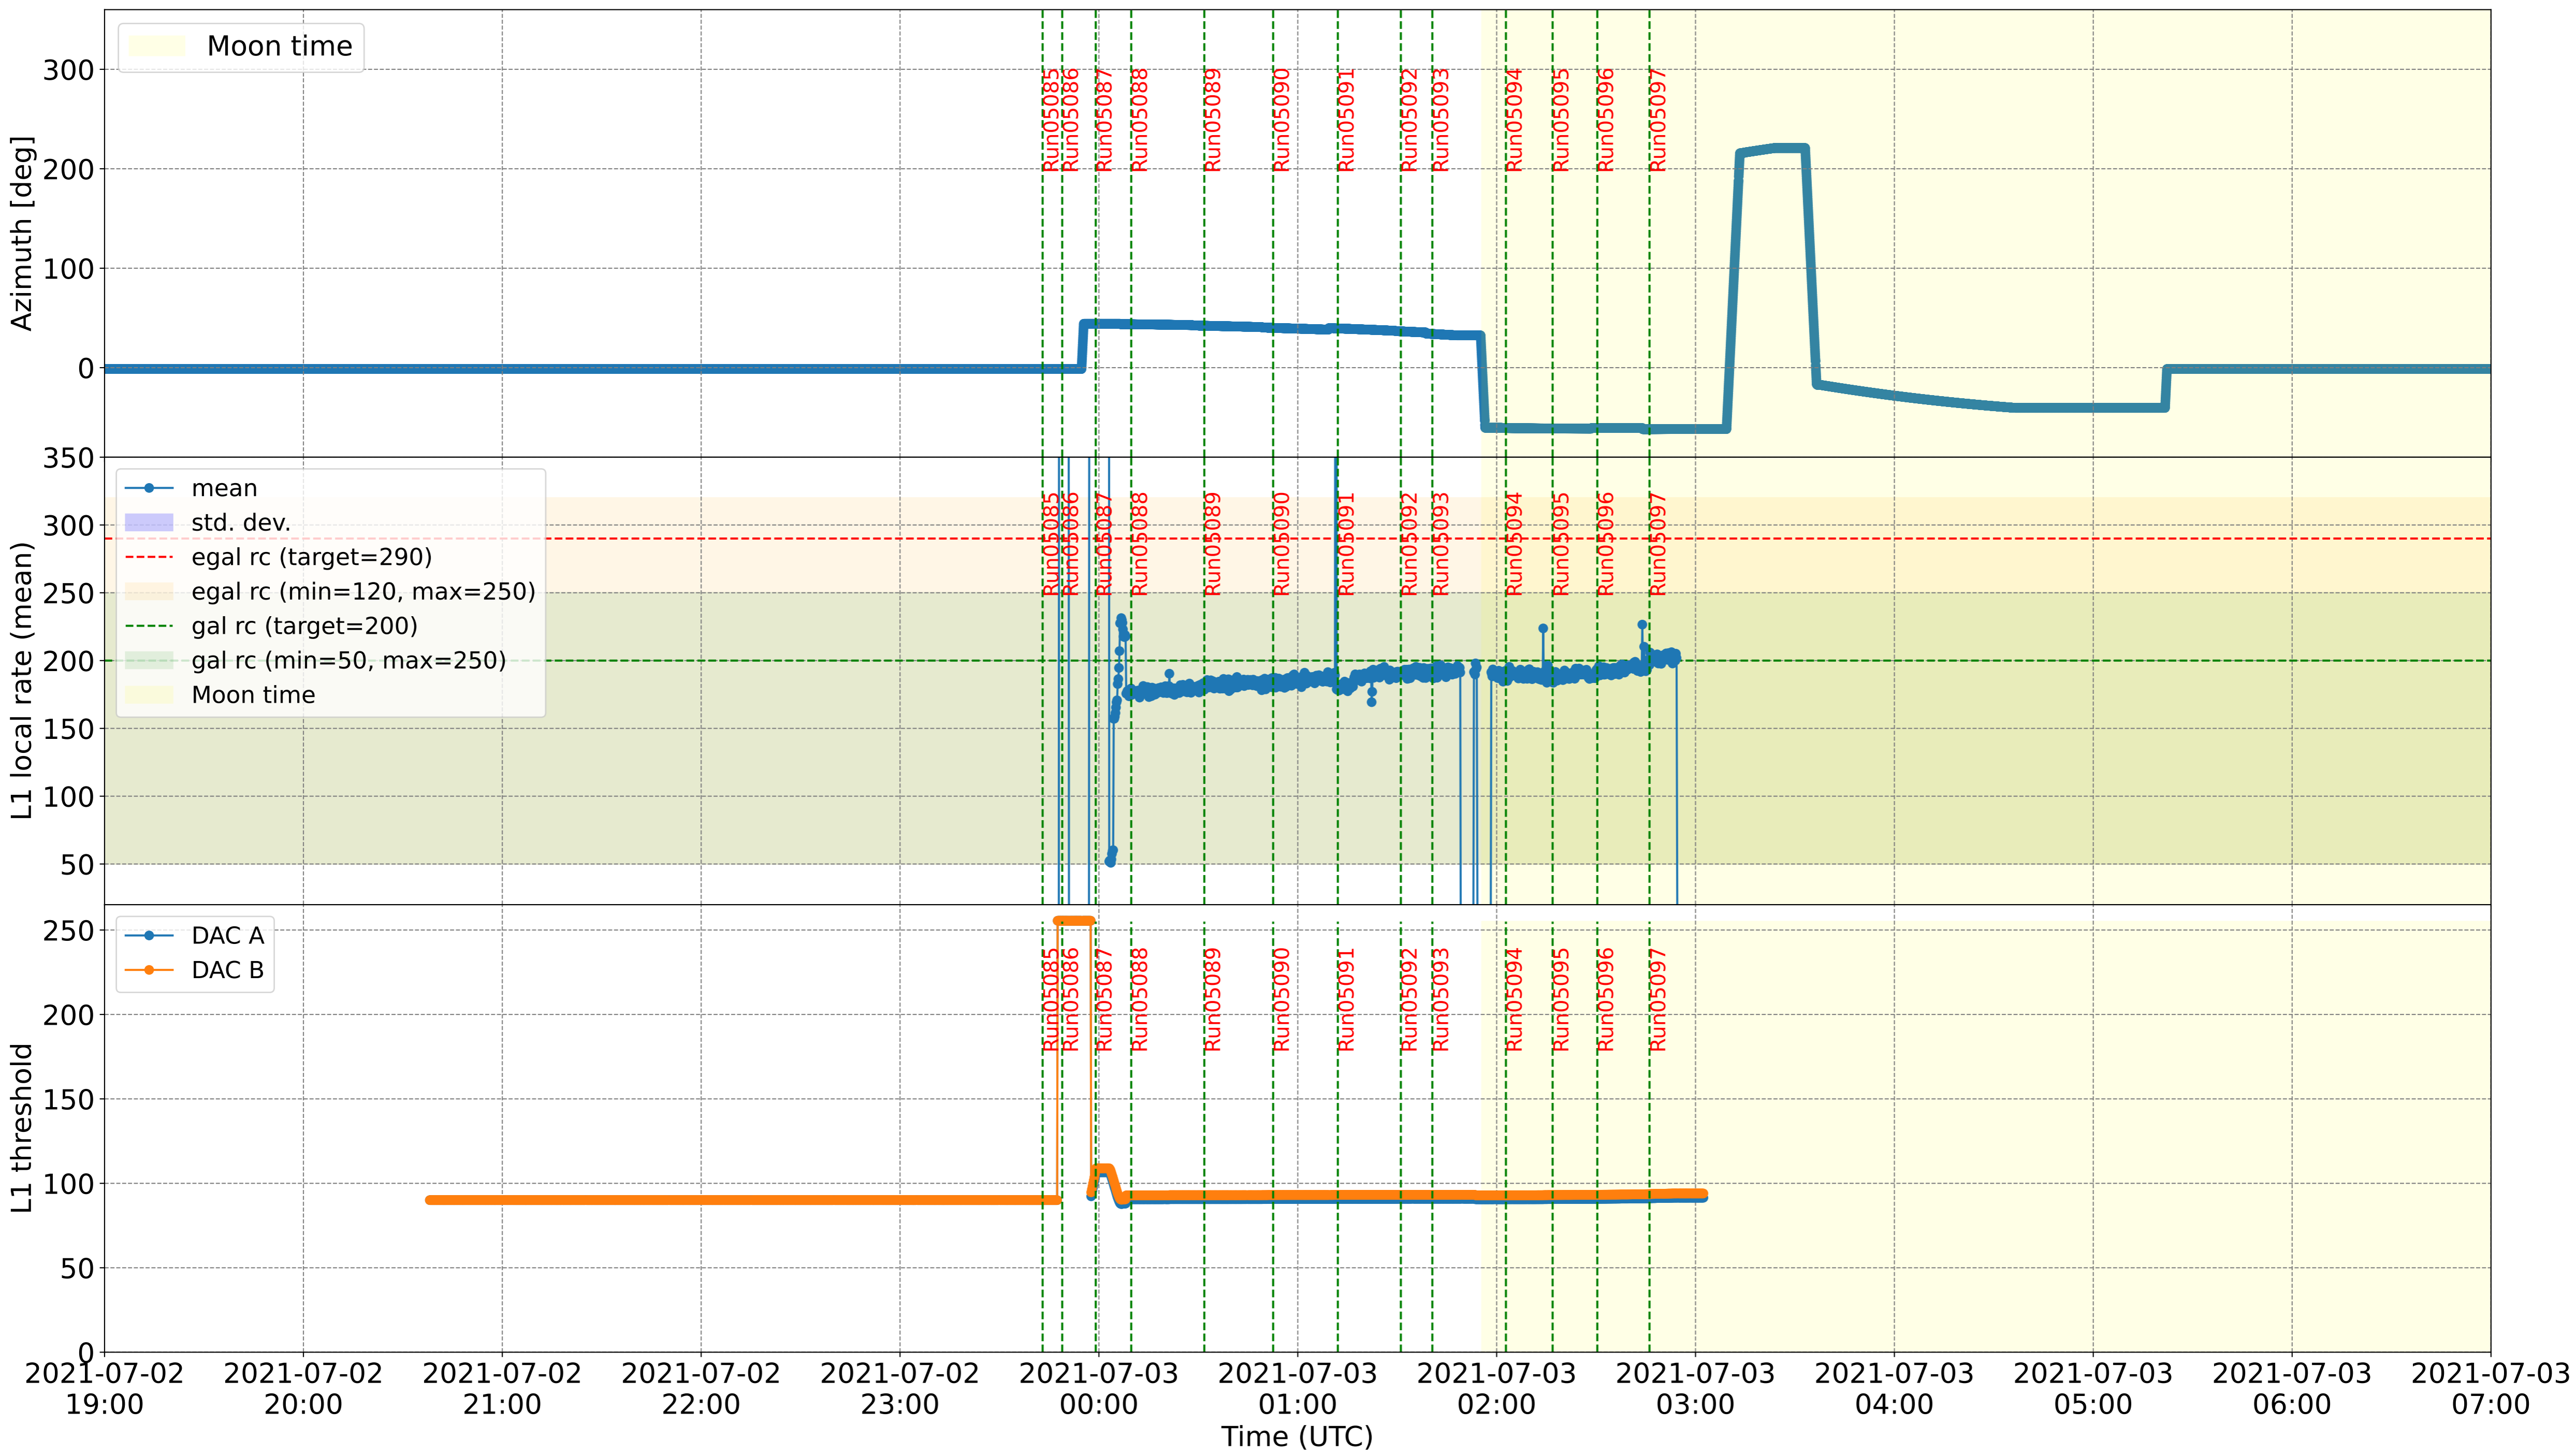

2021-7-2

2021-7-2

2021-7-2

Calibration Box (2021-7-2)