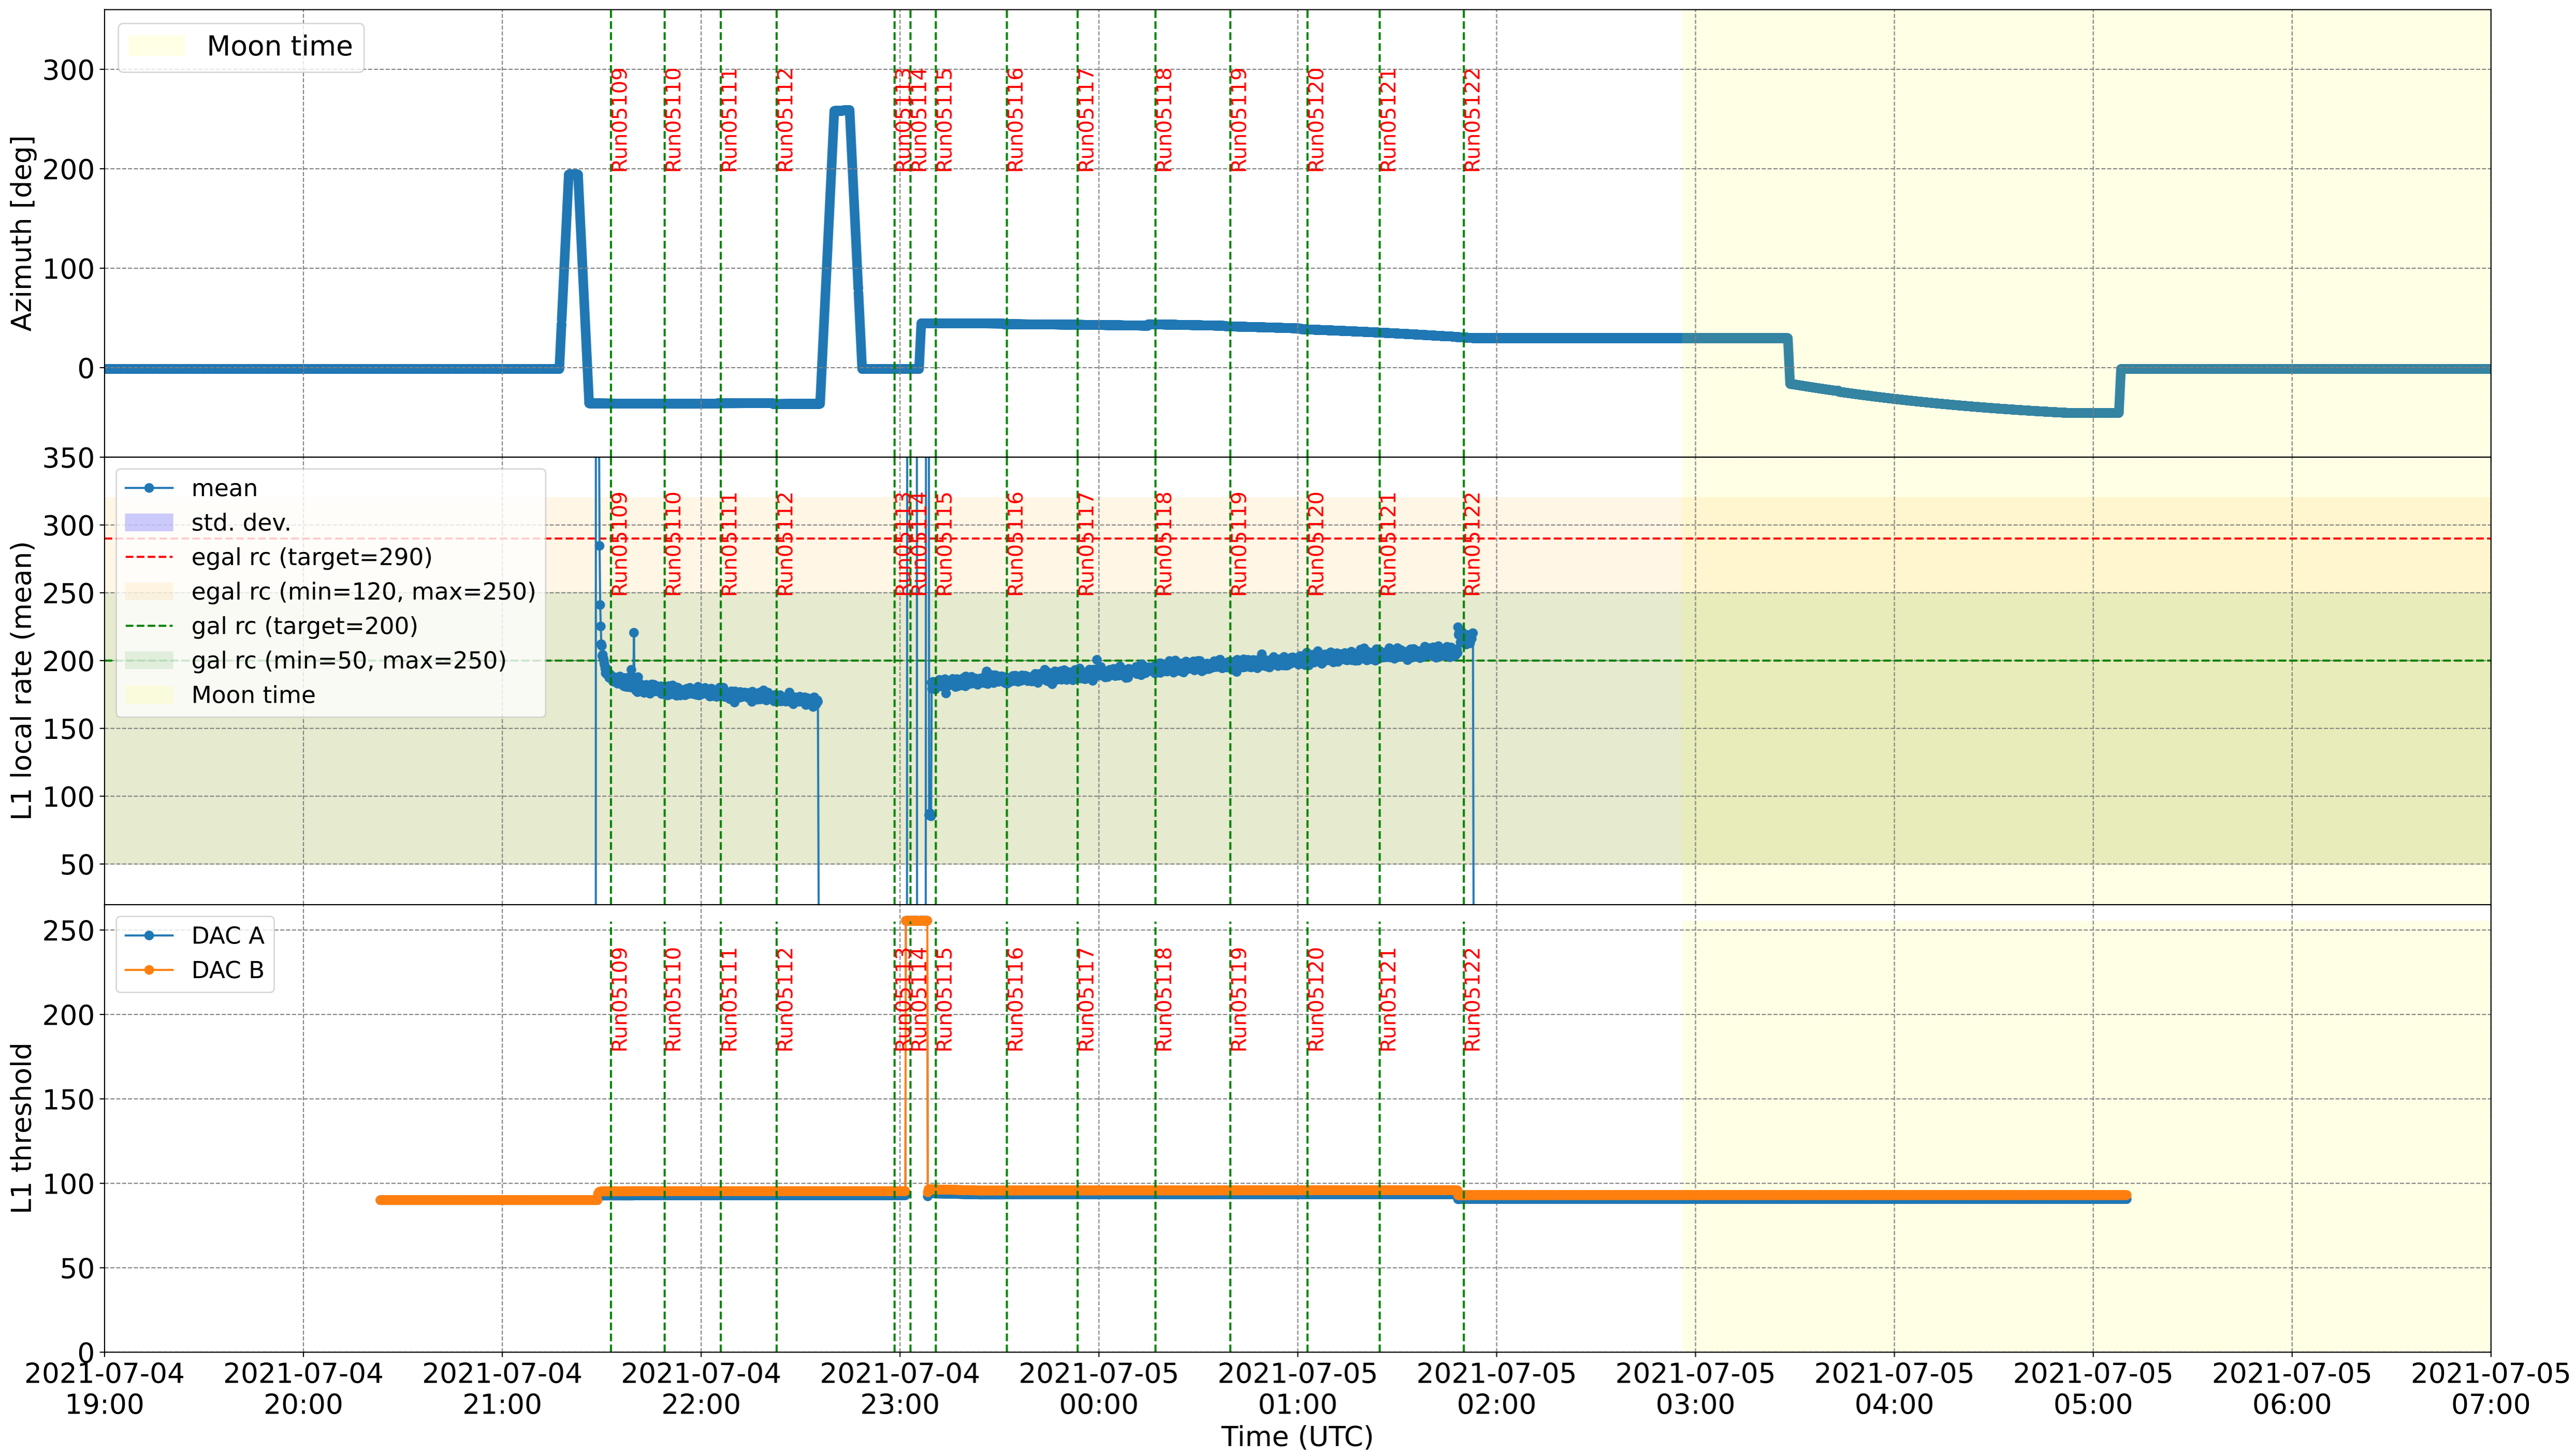

2021-7-4

2021-7-4

2021-7-4

Calibration Box (2021-7-4)