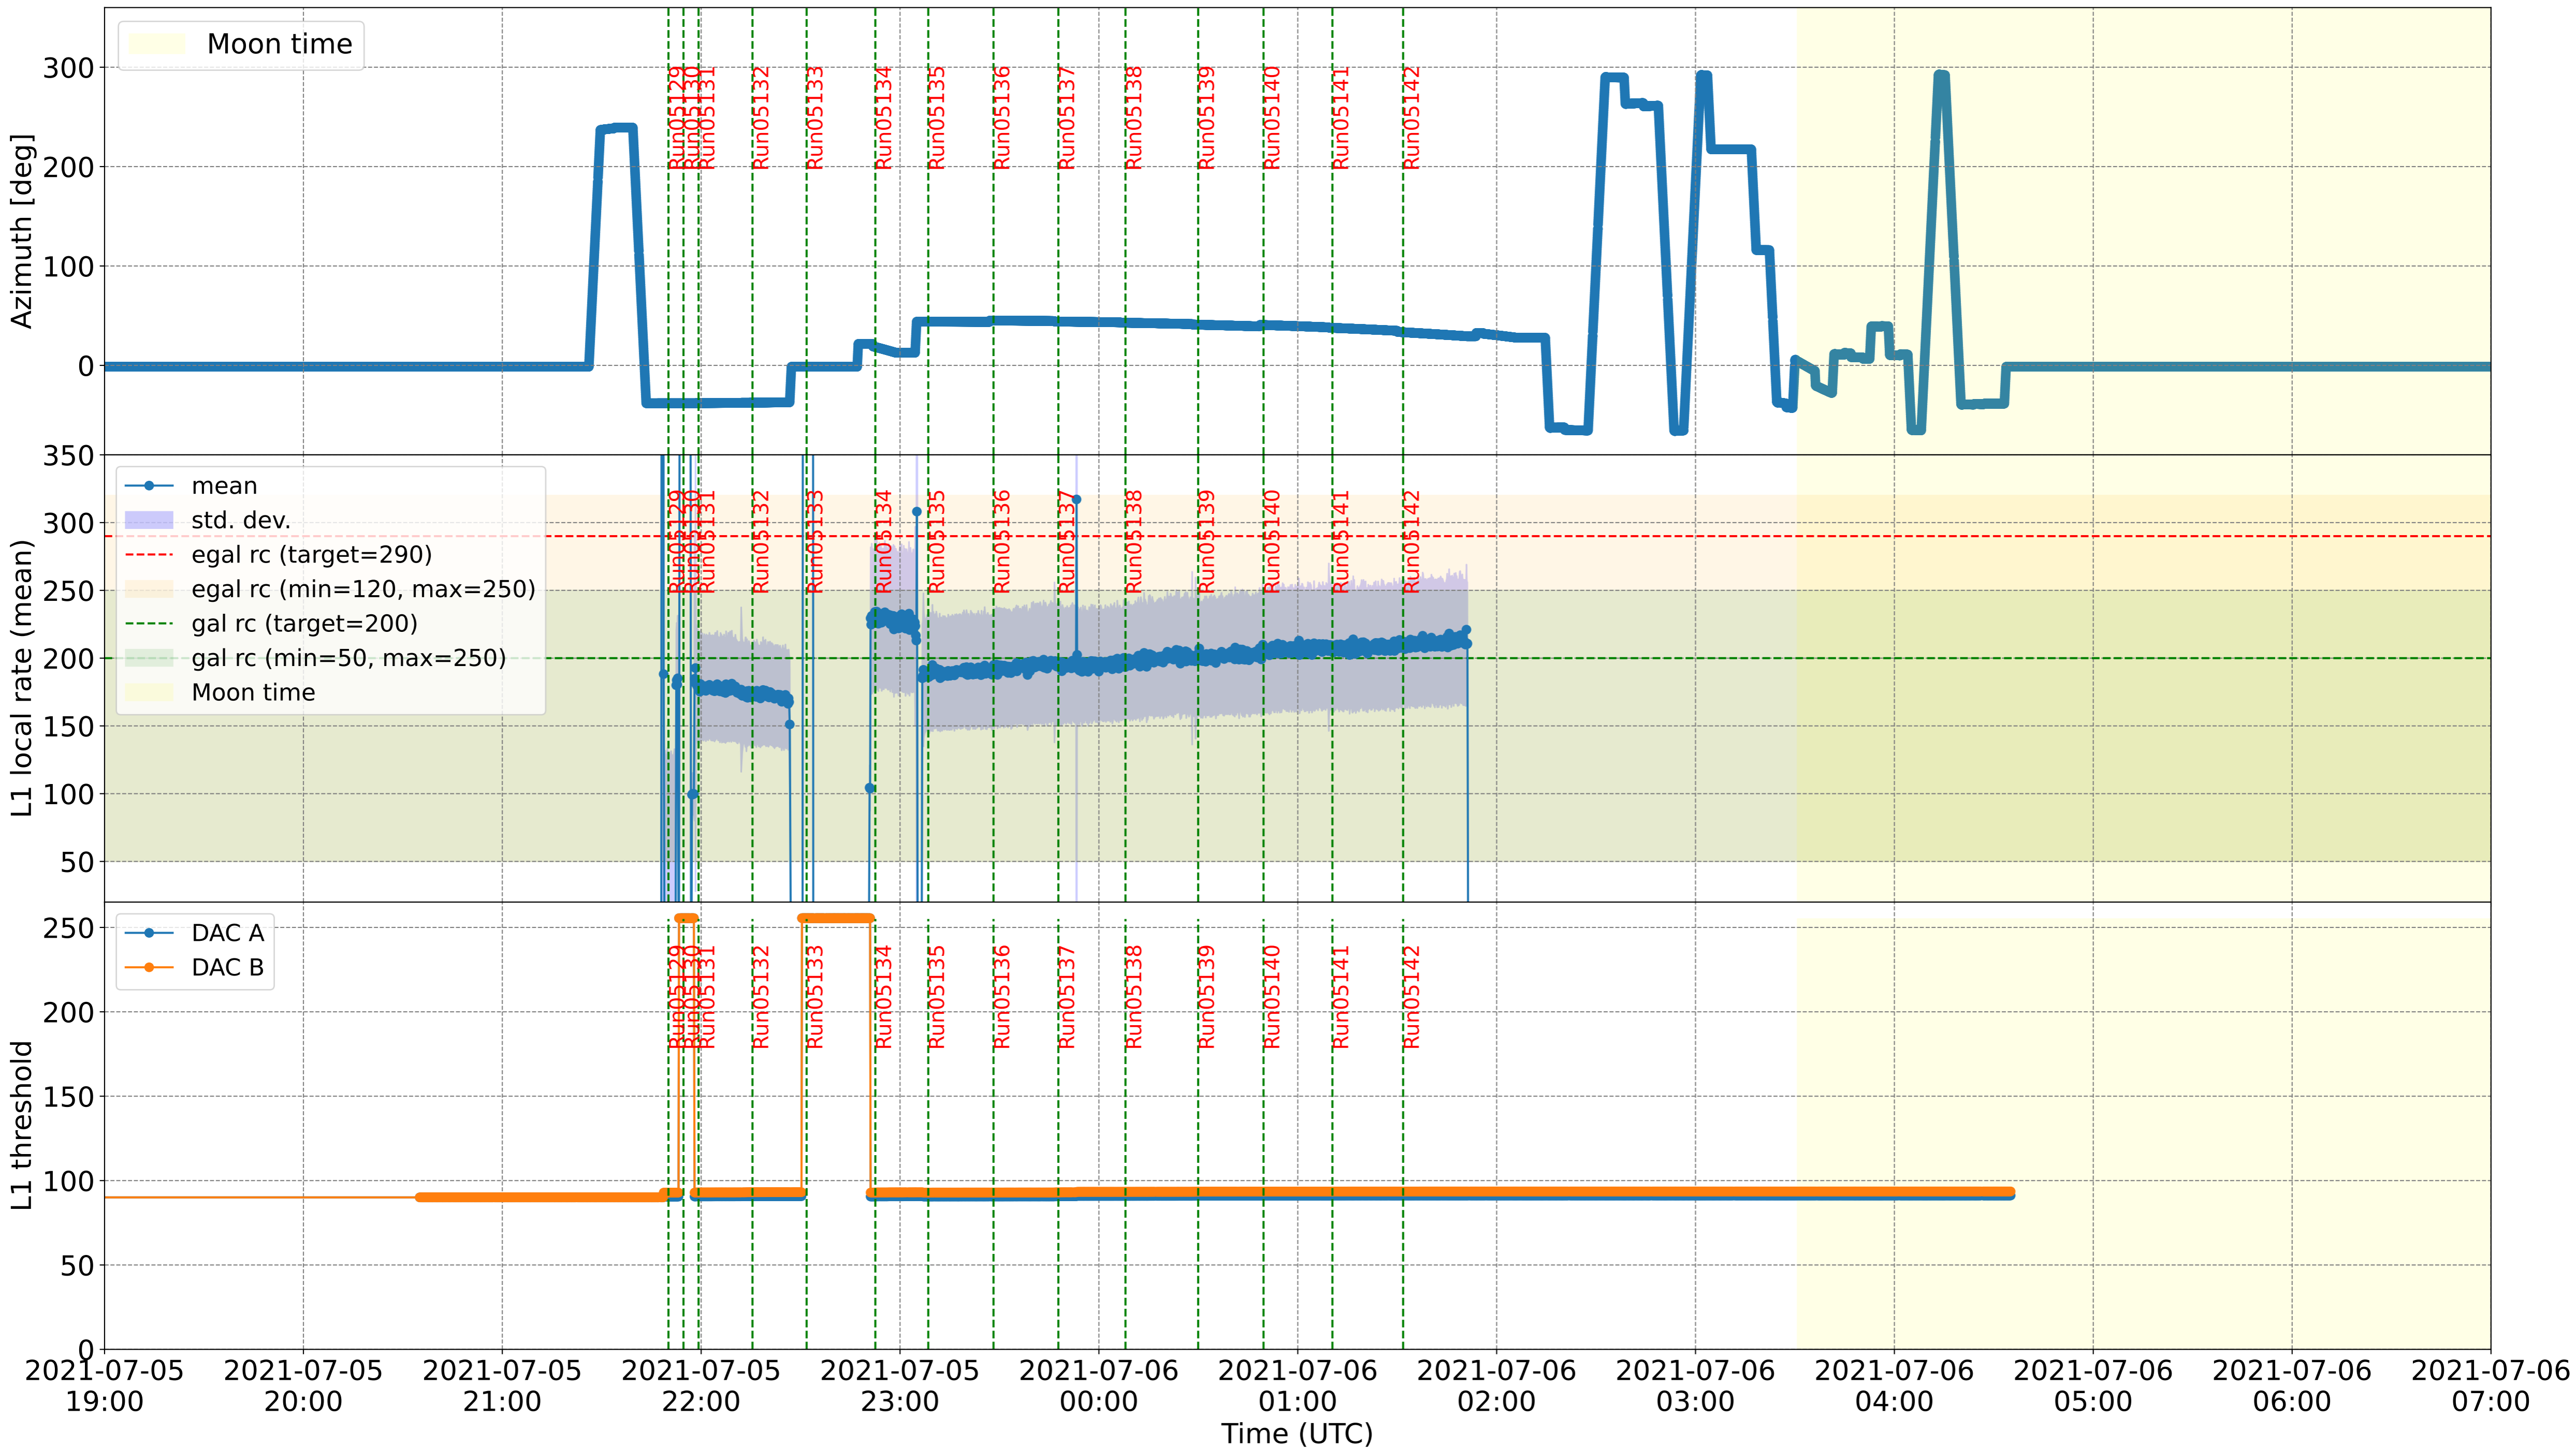

2021-7-5

2021-7-5

2021-7-5

Calibration Box (2021-7-5)