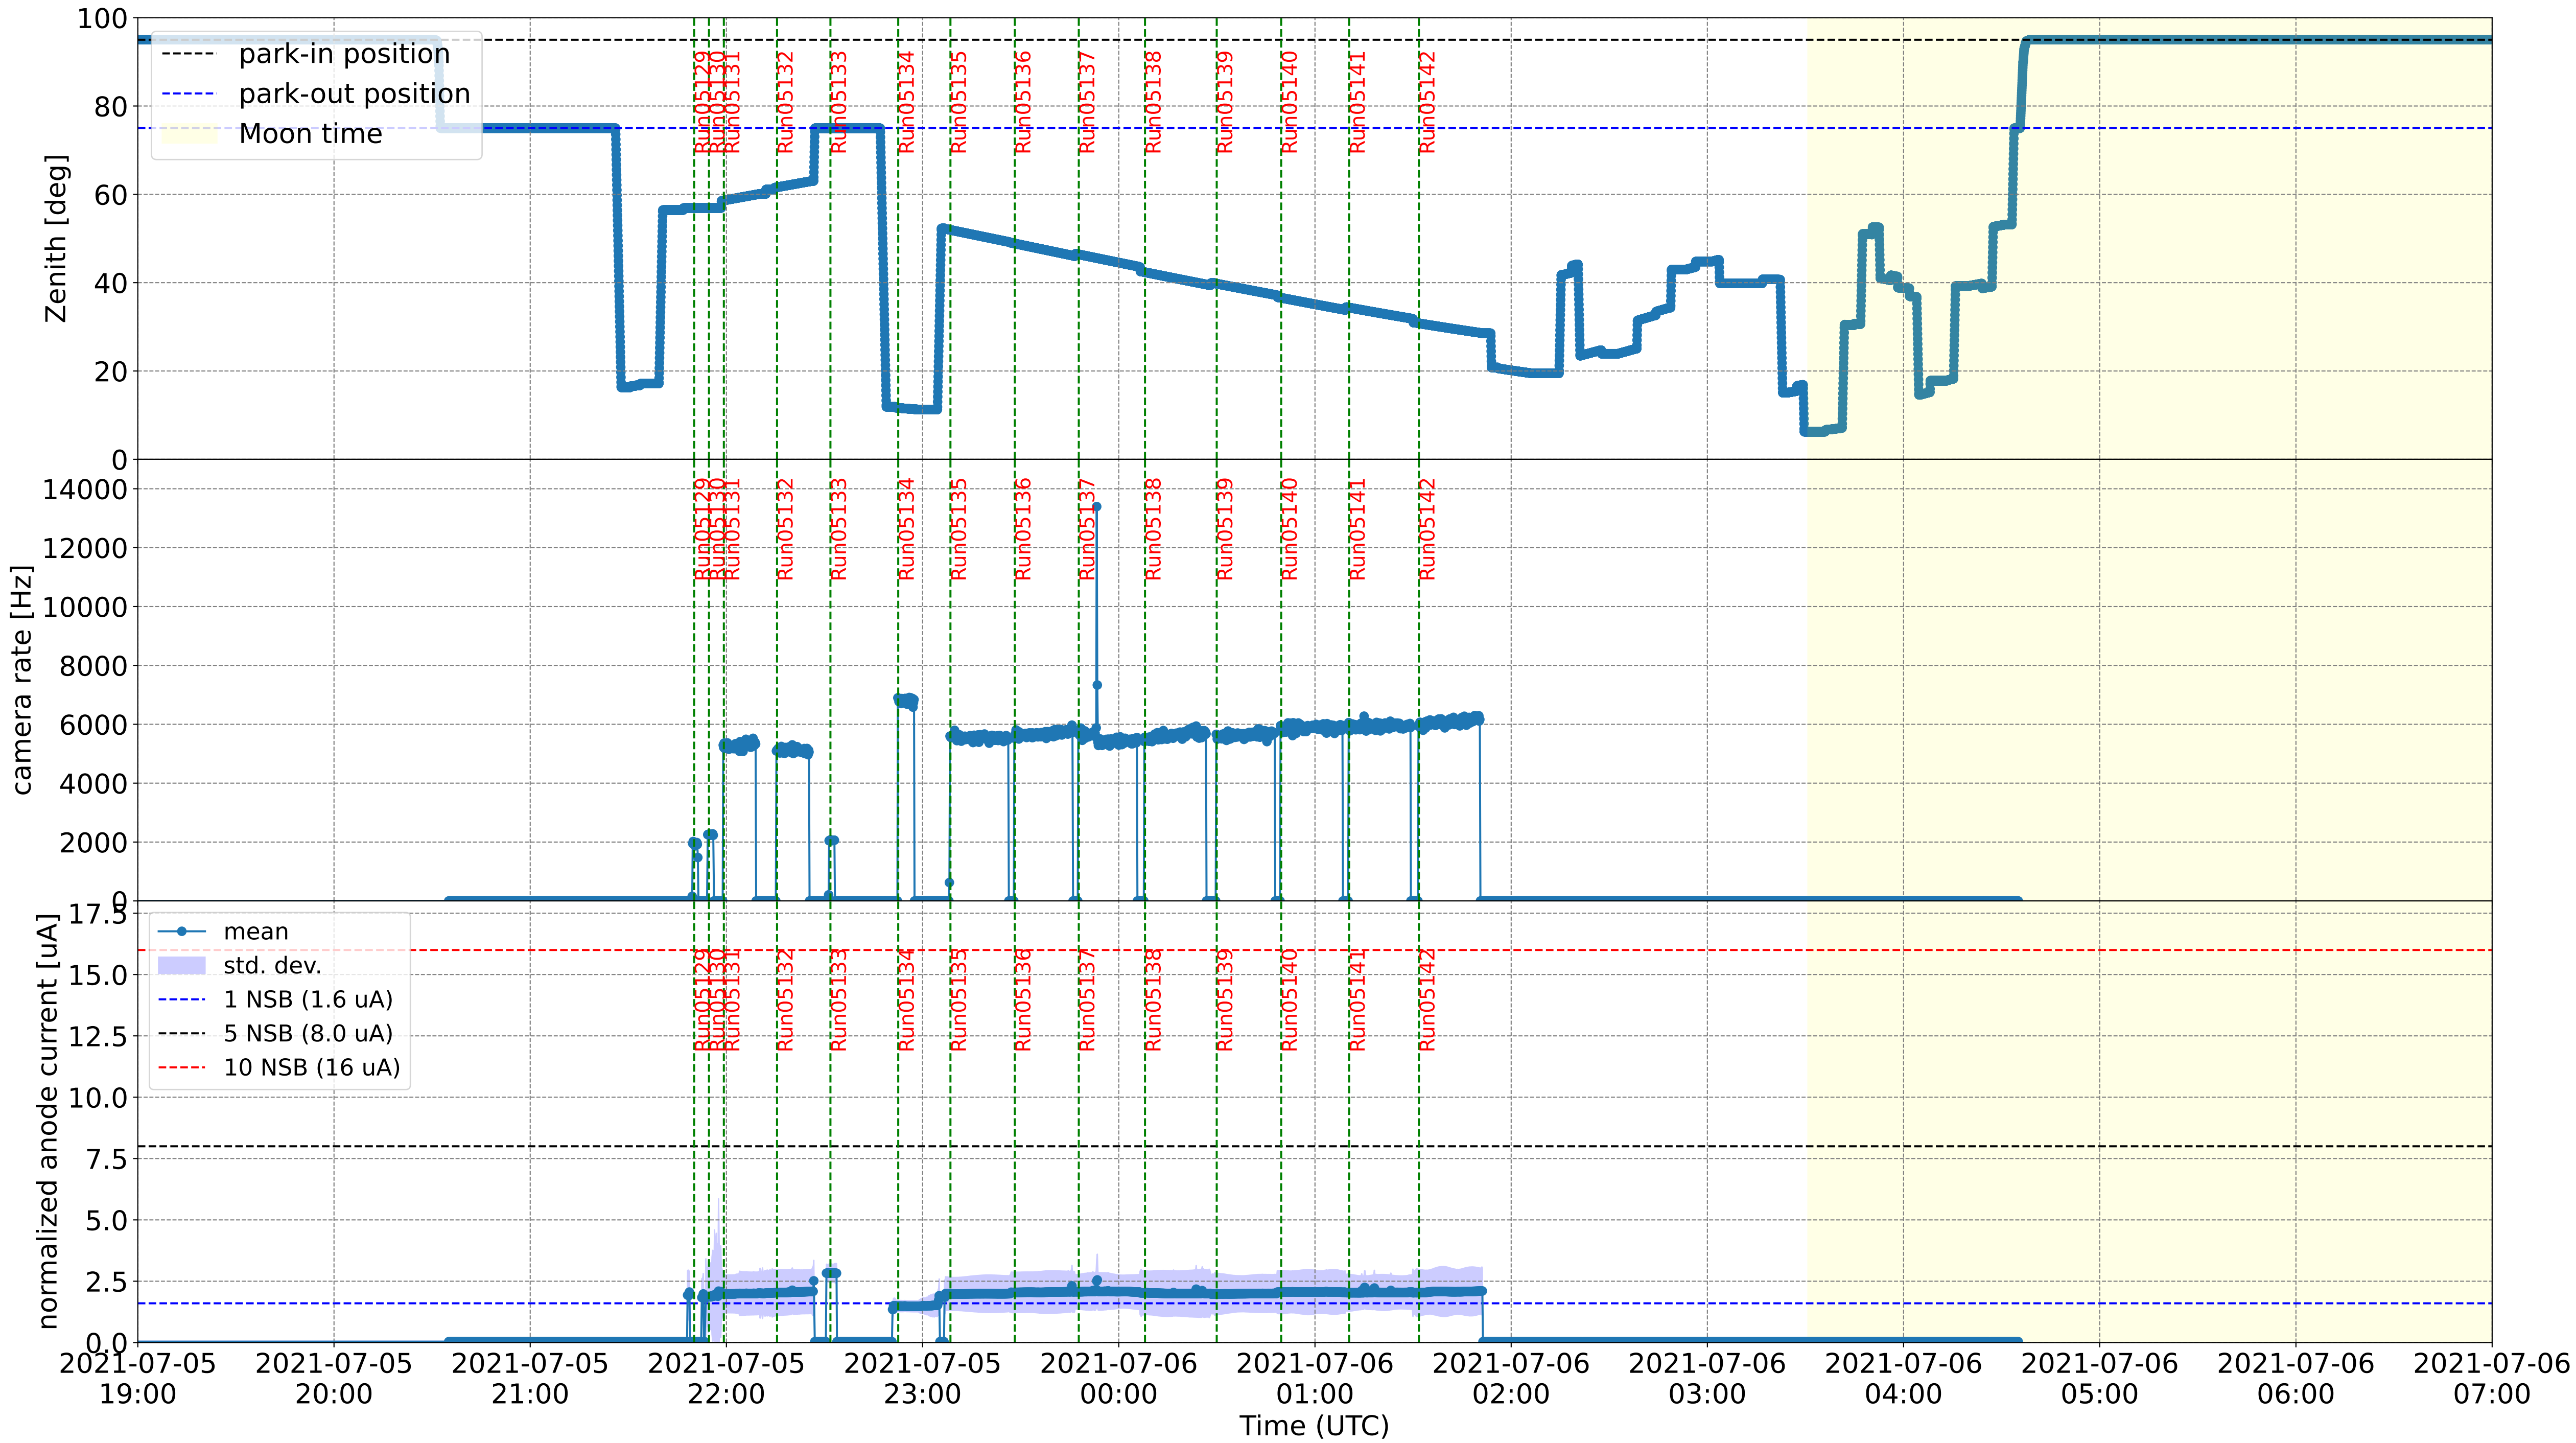

2021-7-5

2021-7-5

2021-7-5

Calibration Box (2021-7-5)