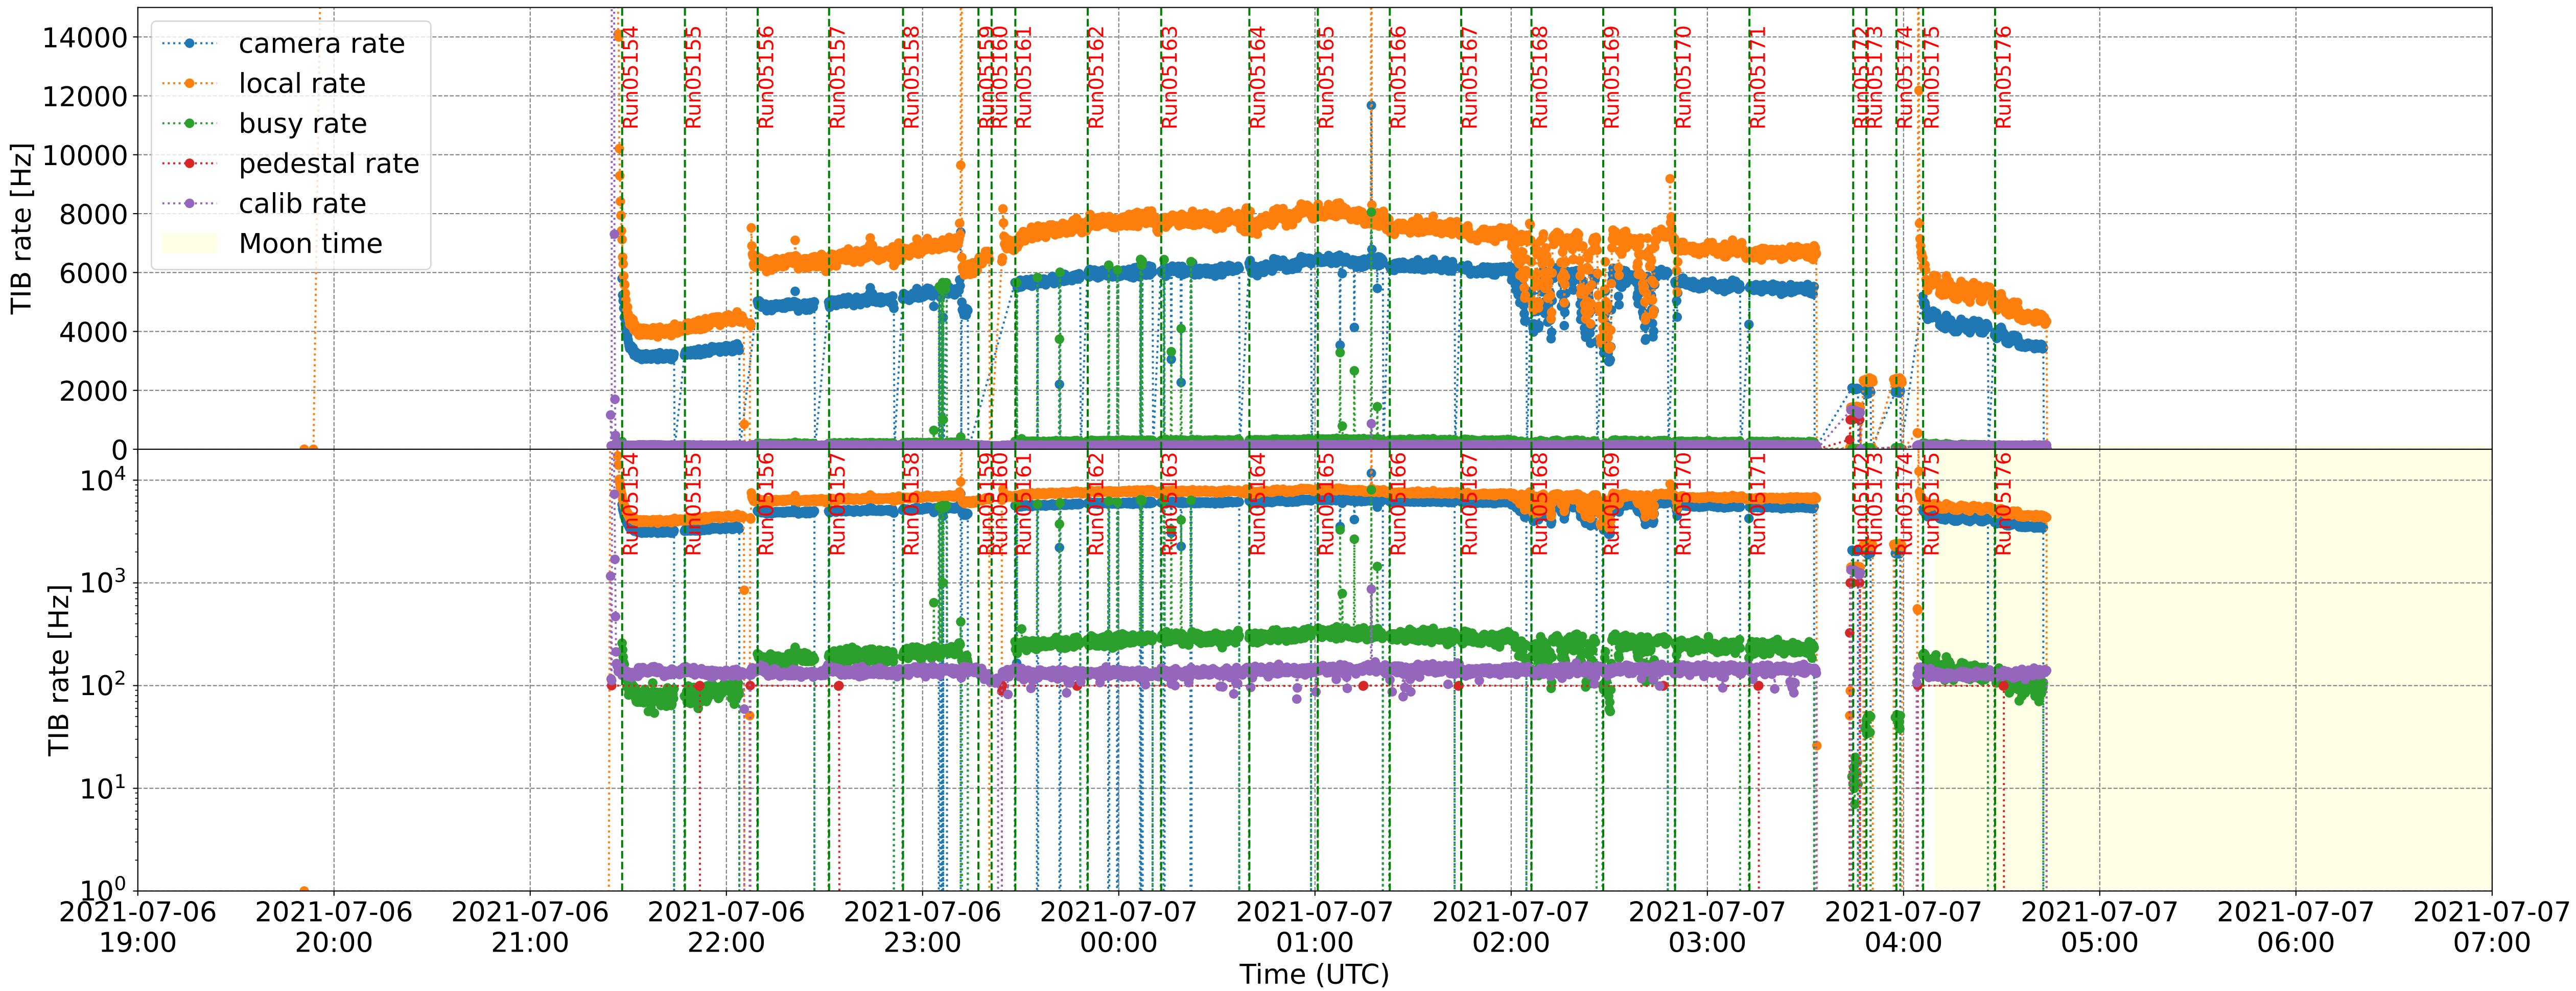

2021-7-6

2021-7-6

2021-7-6

Calibration Box (2021-7-6)