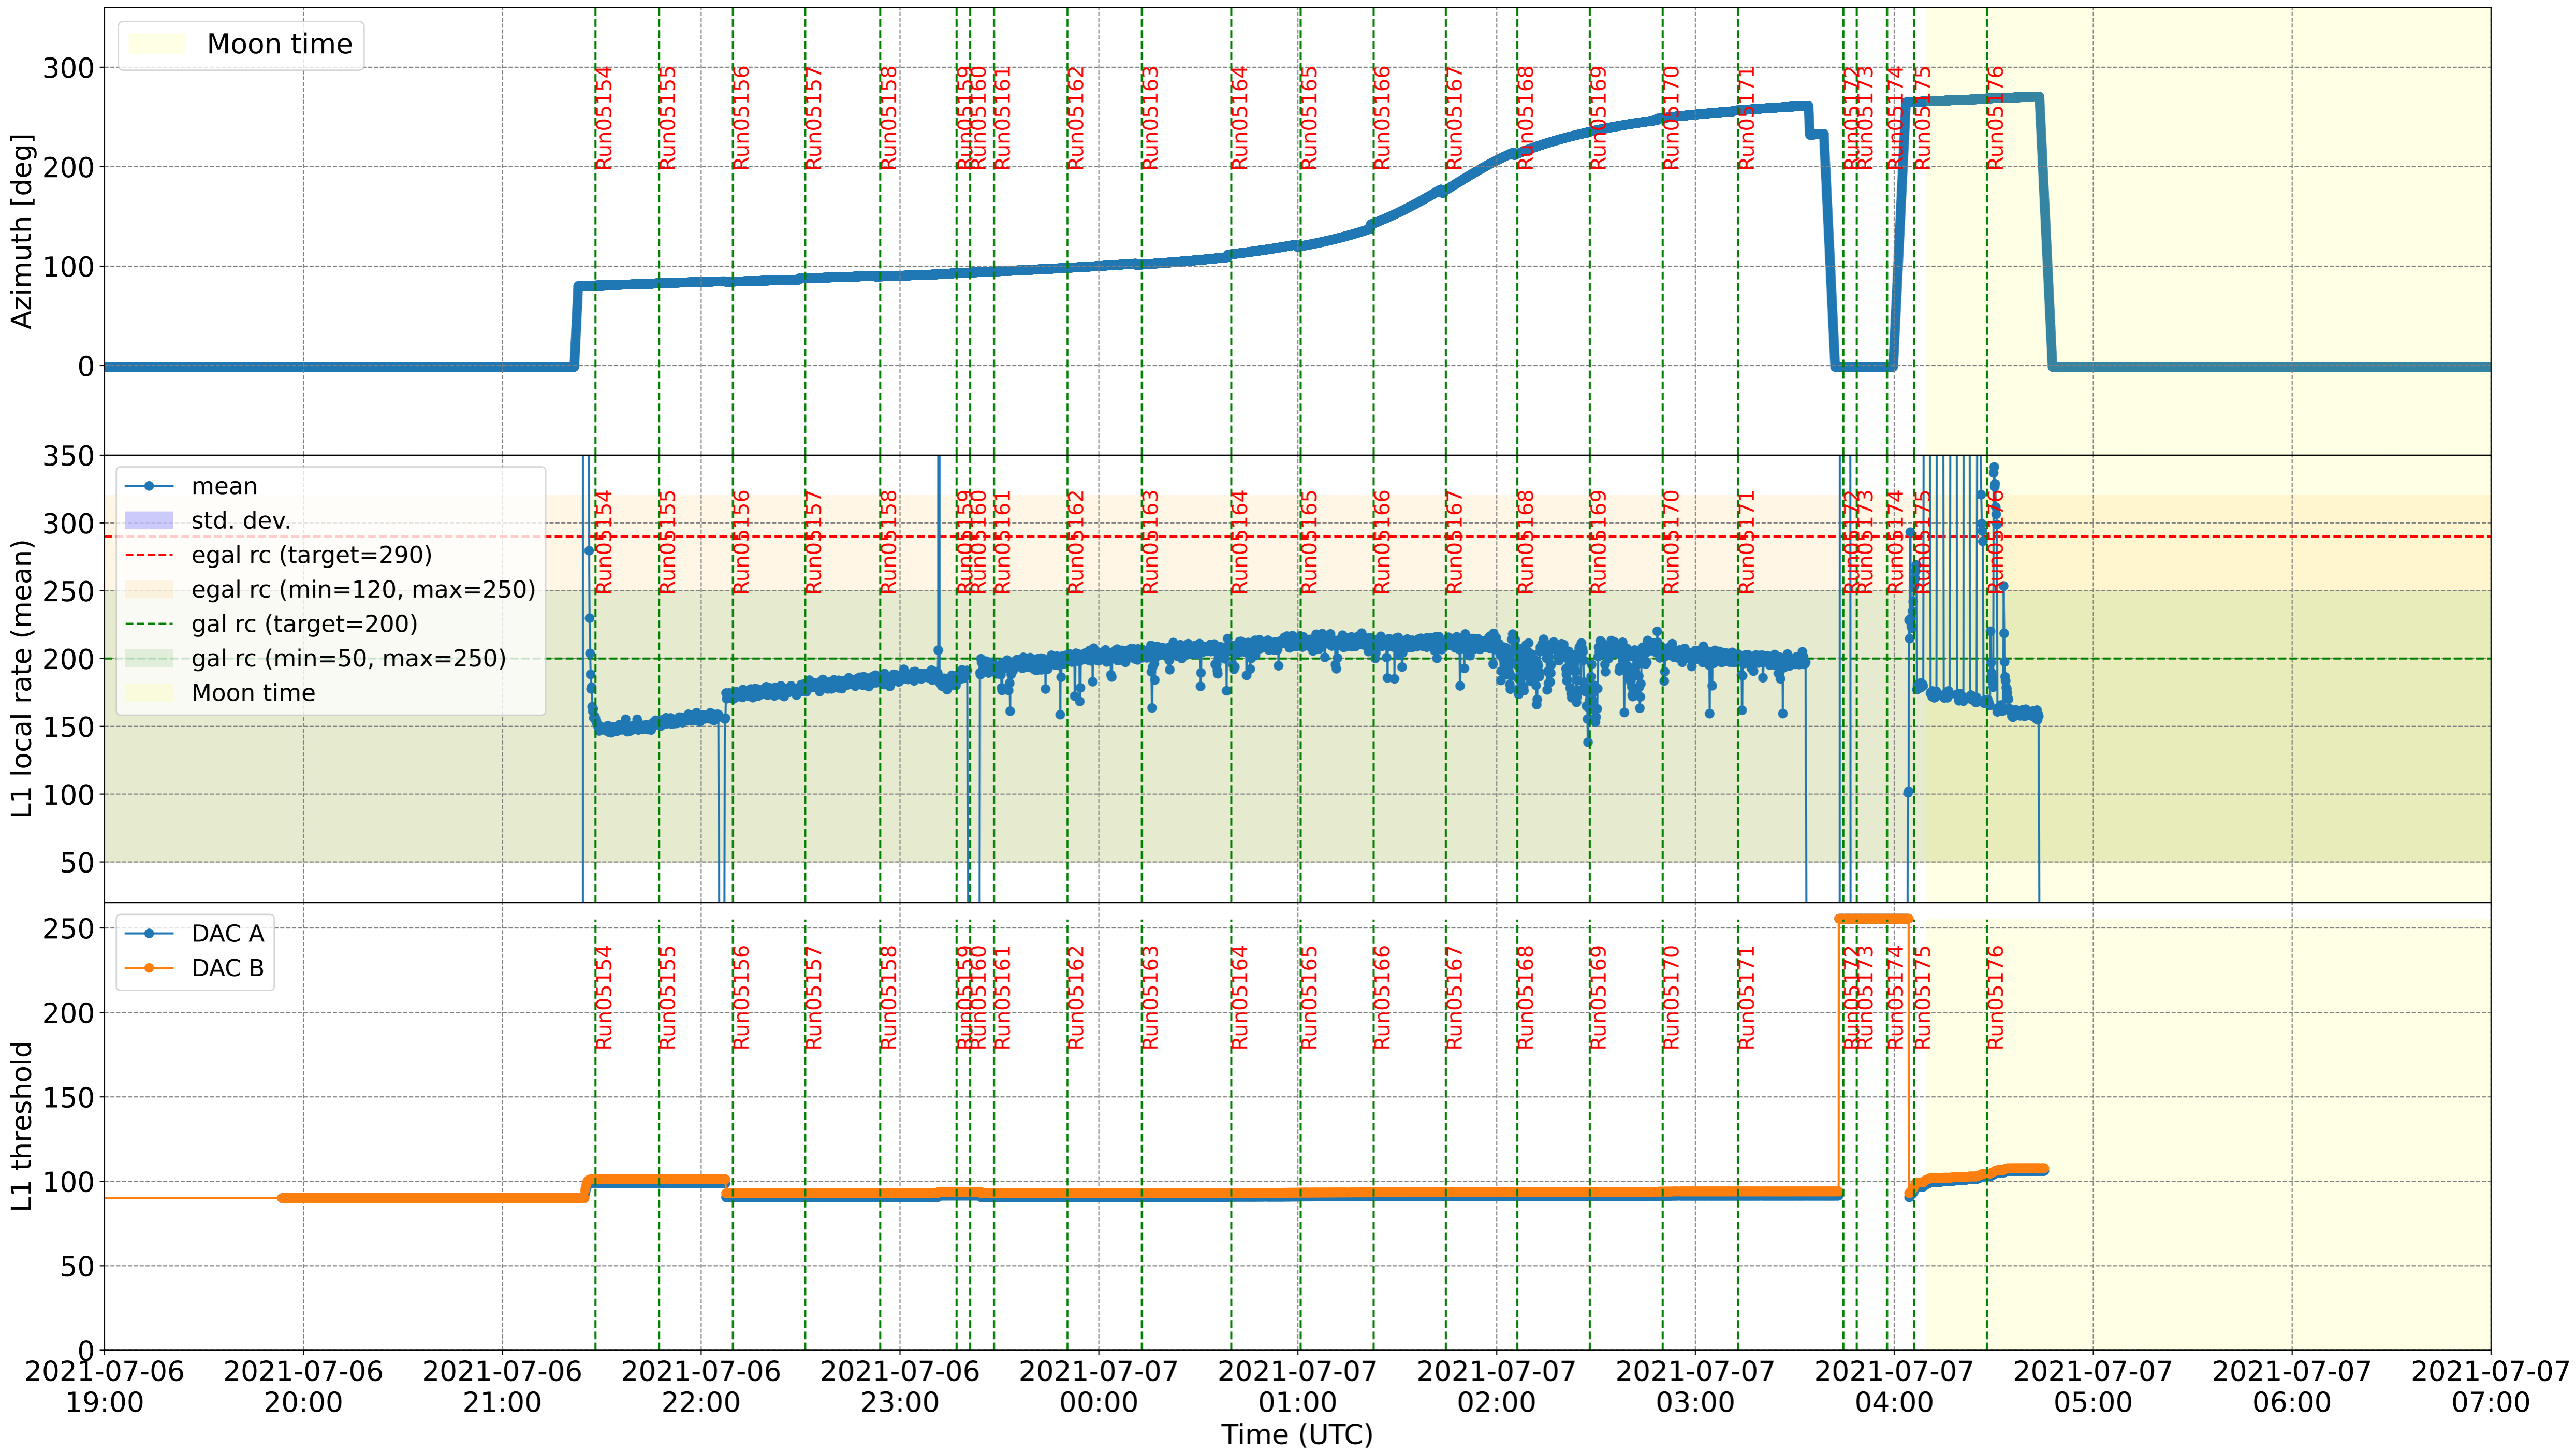

2021-7-6

2021-7-6

2021-7-6

Calibration Box (2021-7-6)