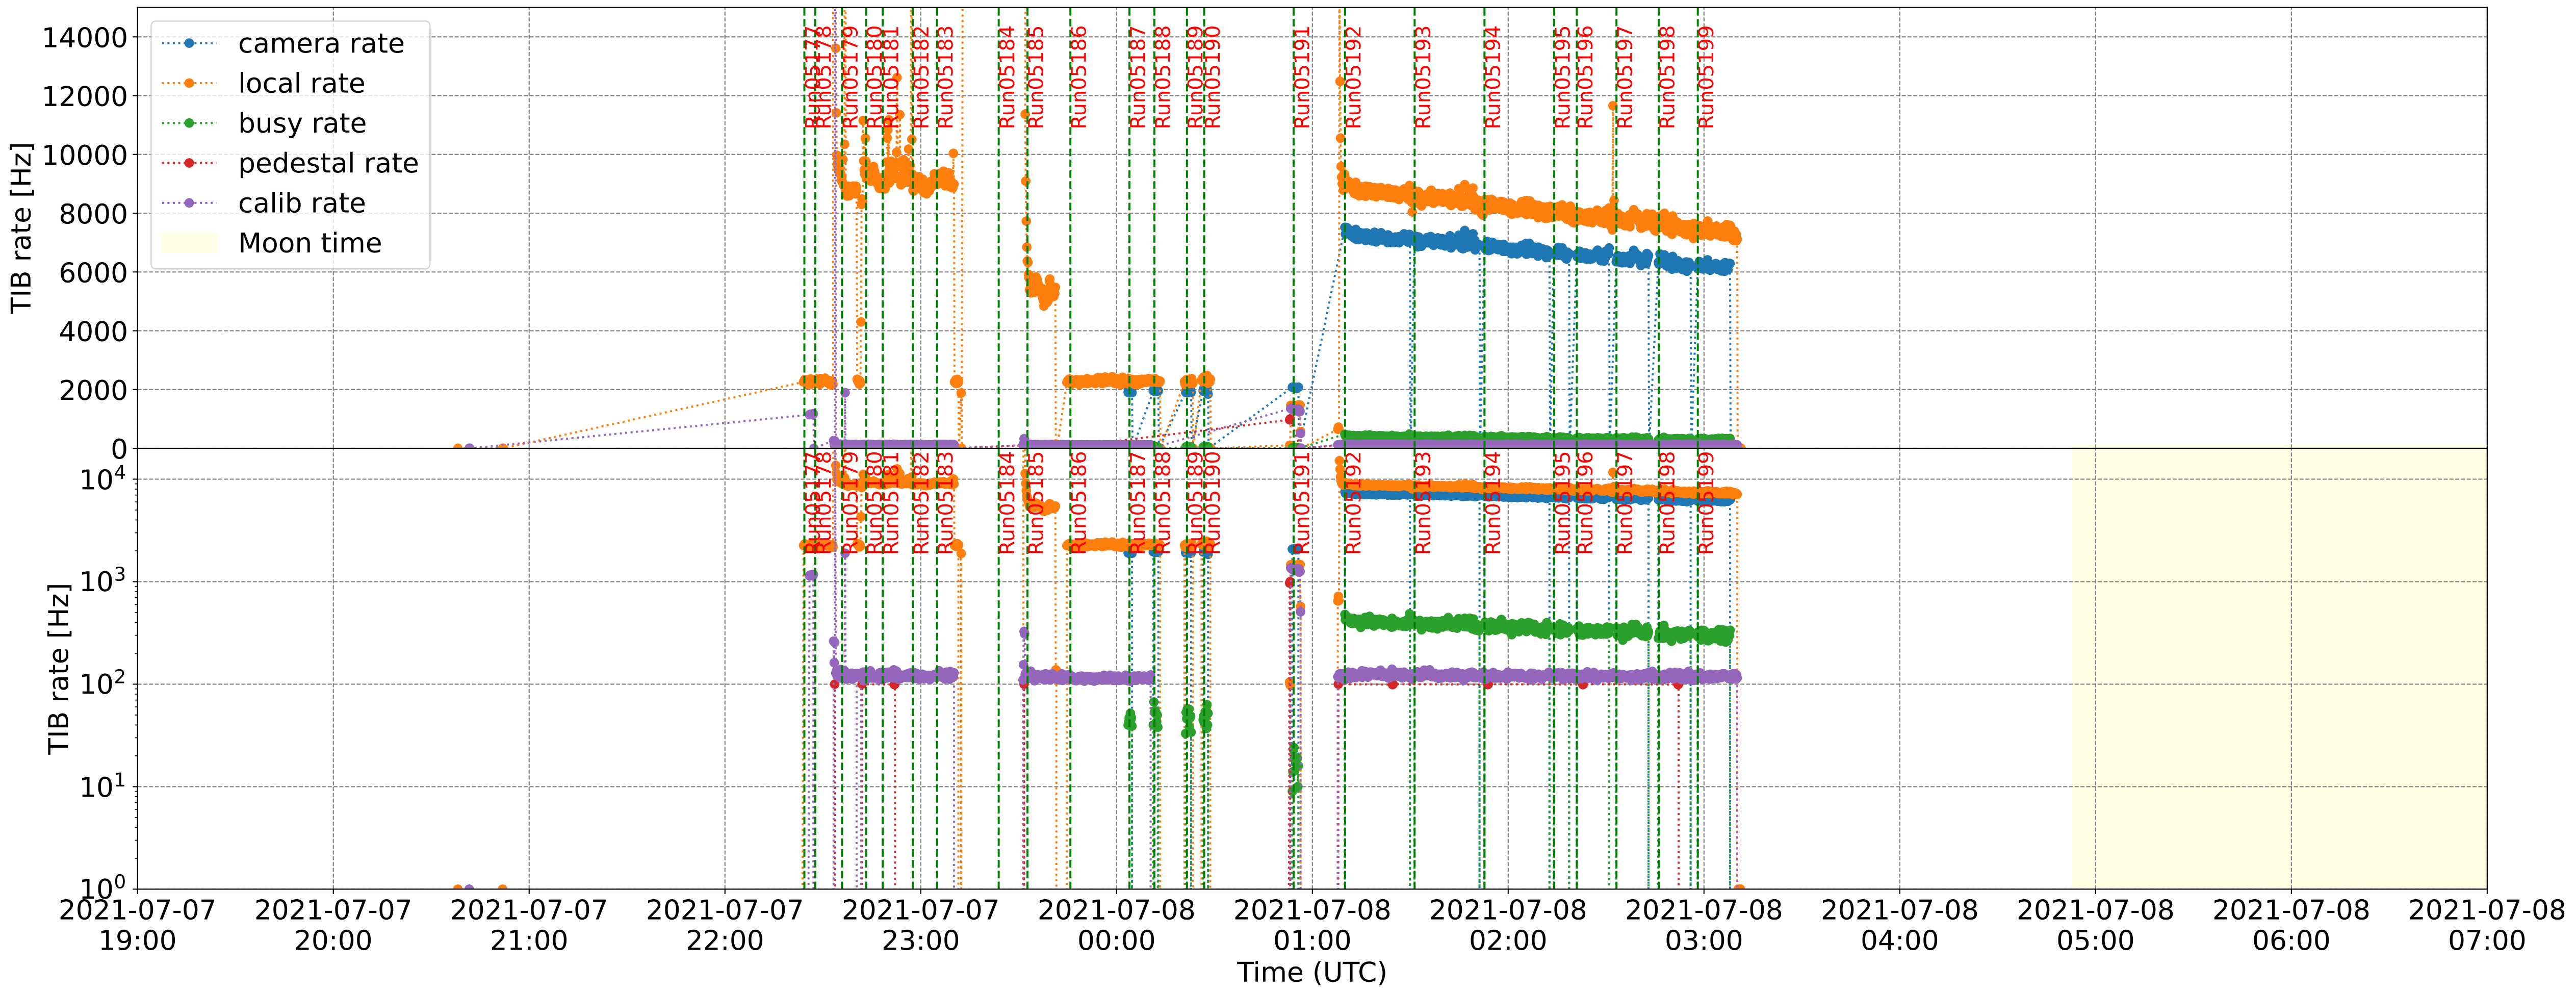

2021-7-7

2021-7-7

2021-7-7

Calibration Box (2021-7-7)