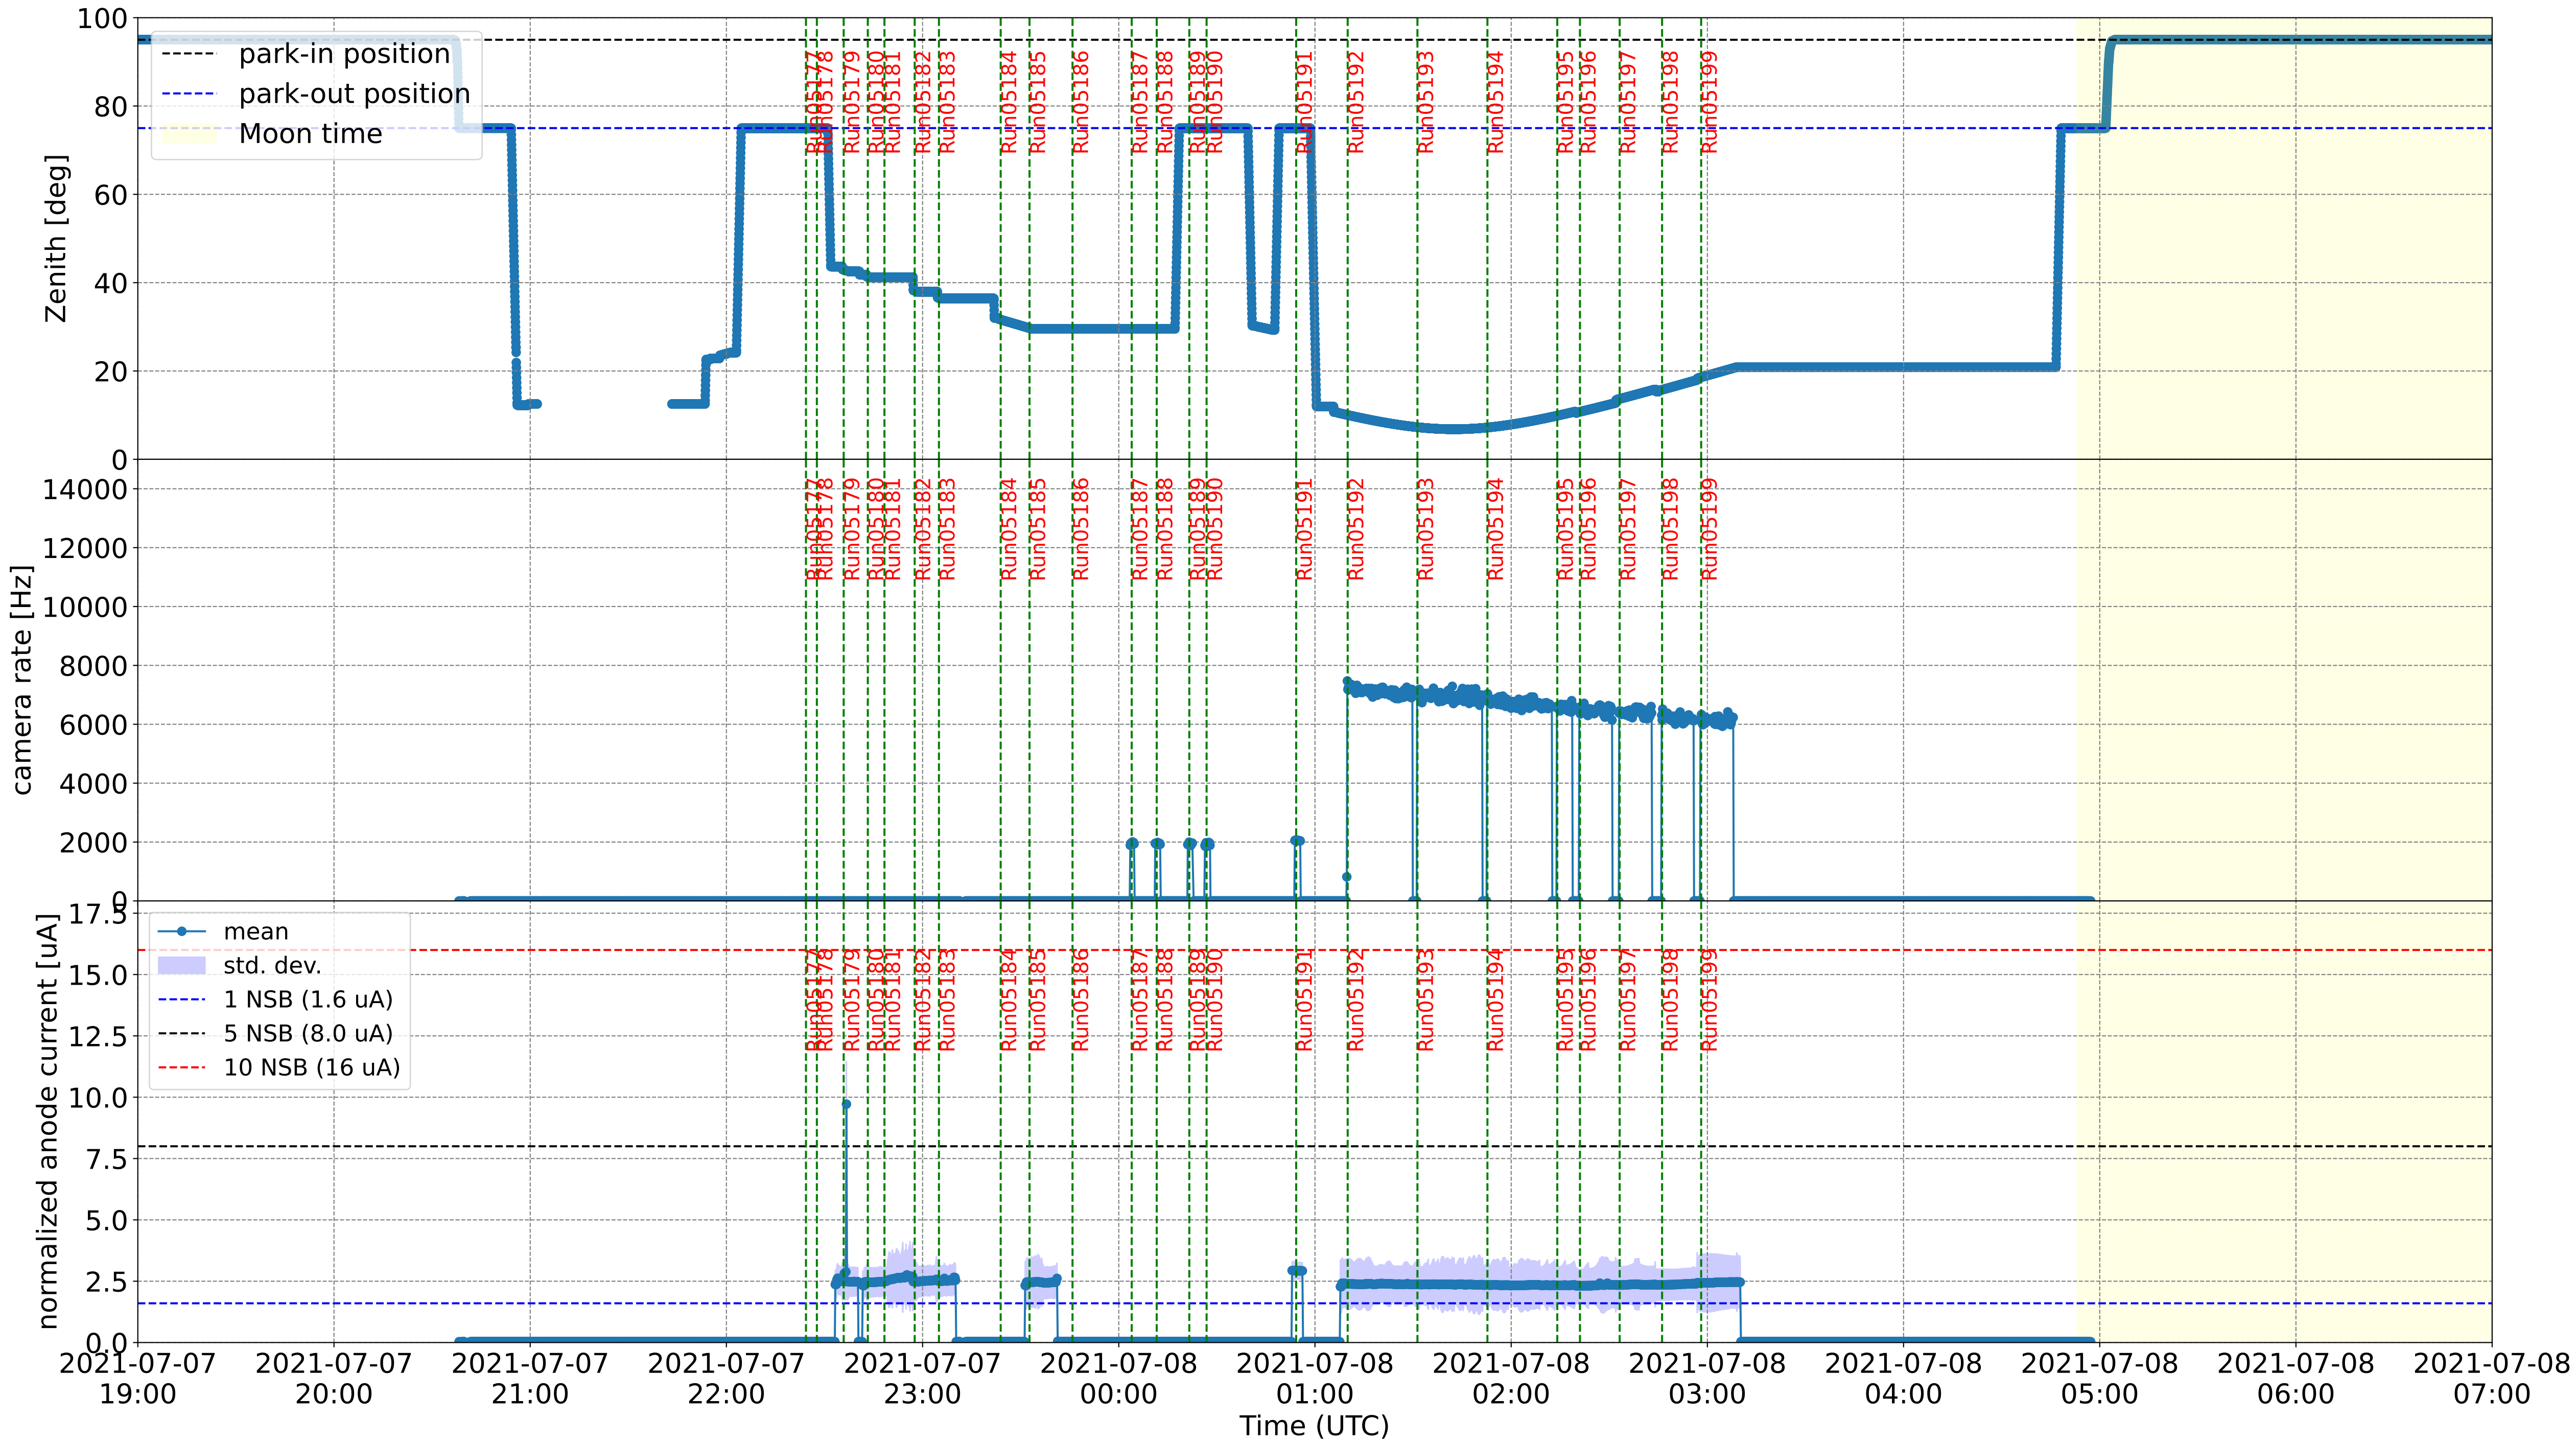

2021-7-7

2021-7-7

2021-7-7

Calibration Box (2021-7-7)