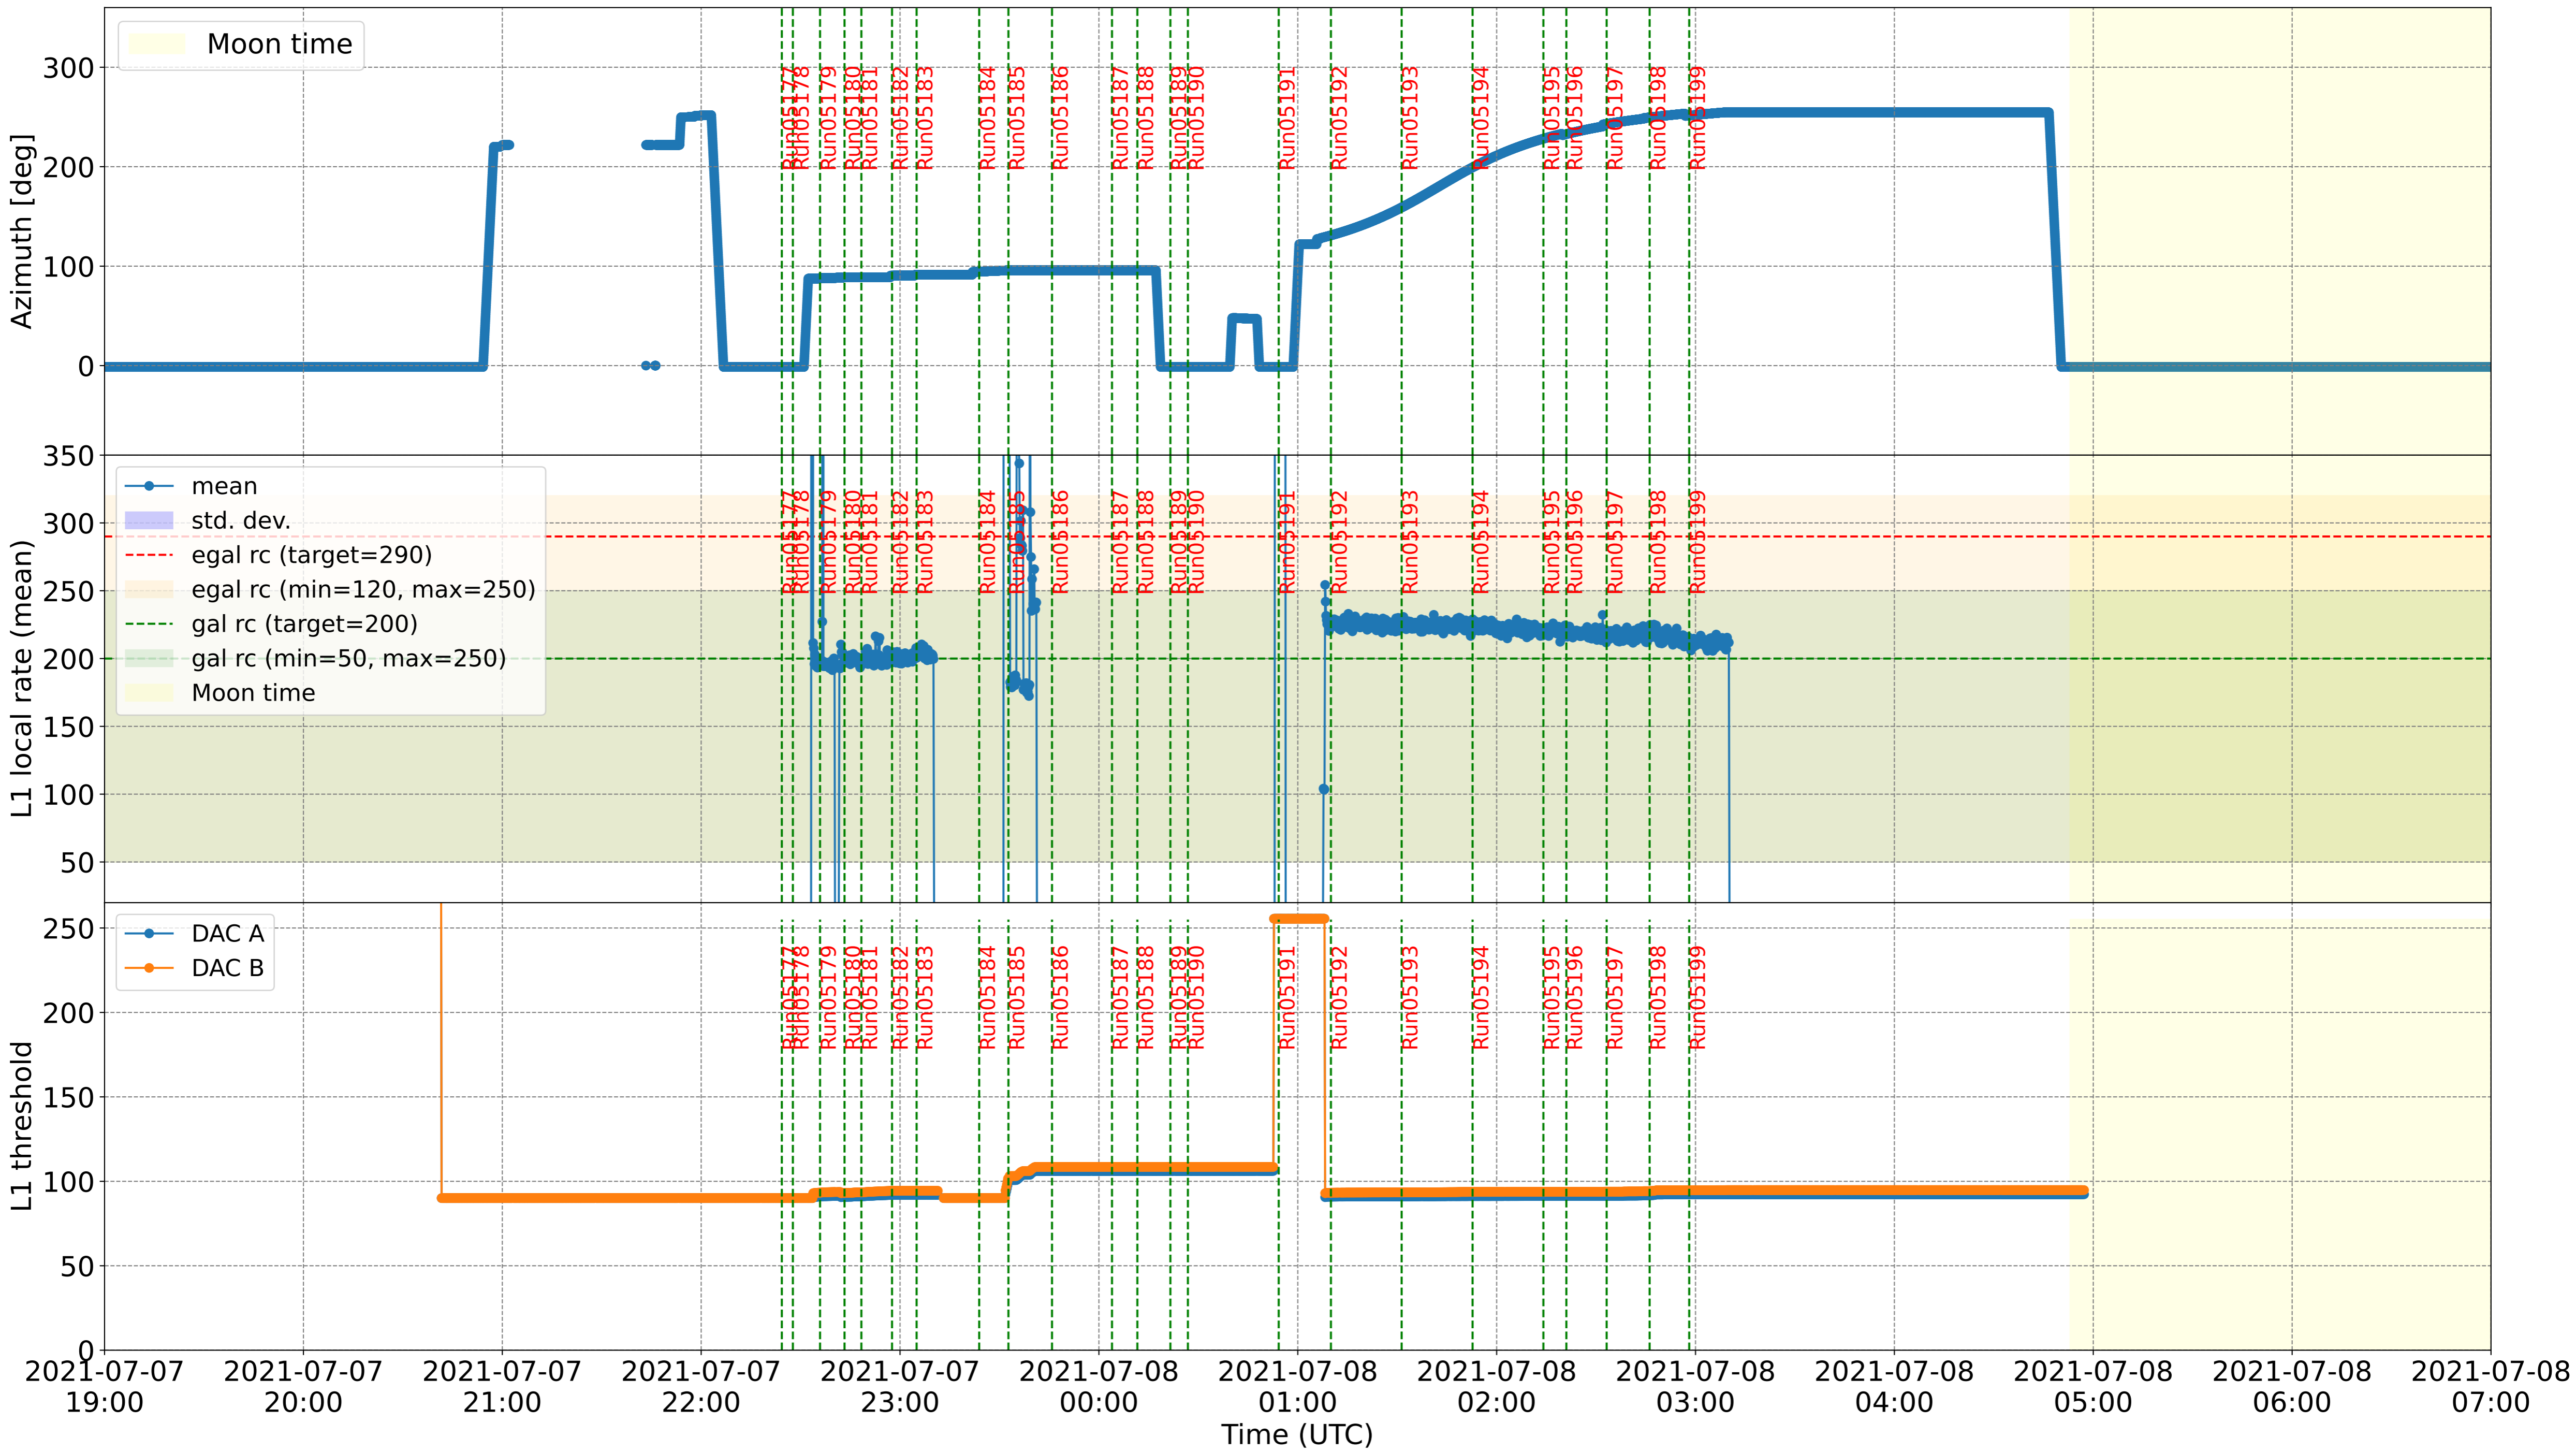

2021-7-7

2021-7-7

2021-7-7

Calibration Box (2021-7-7)