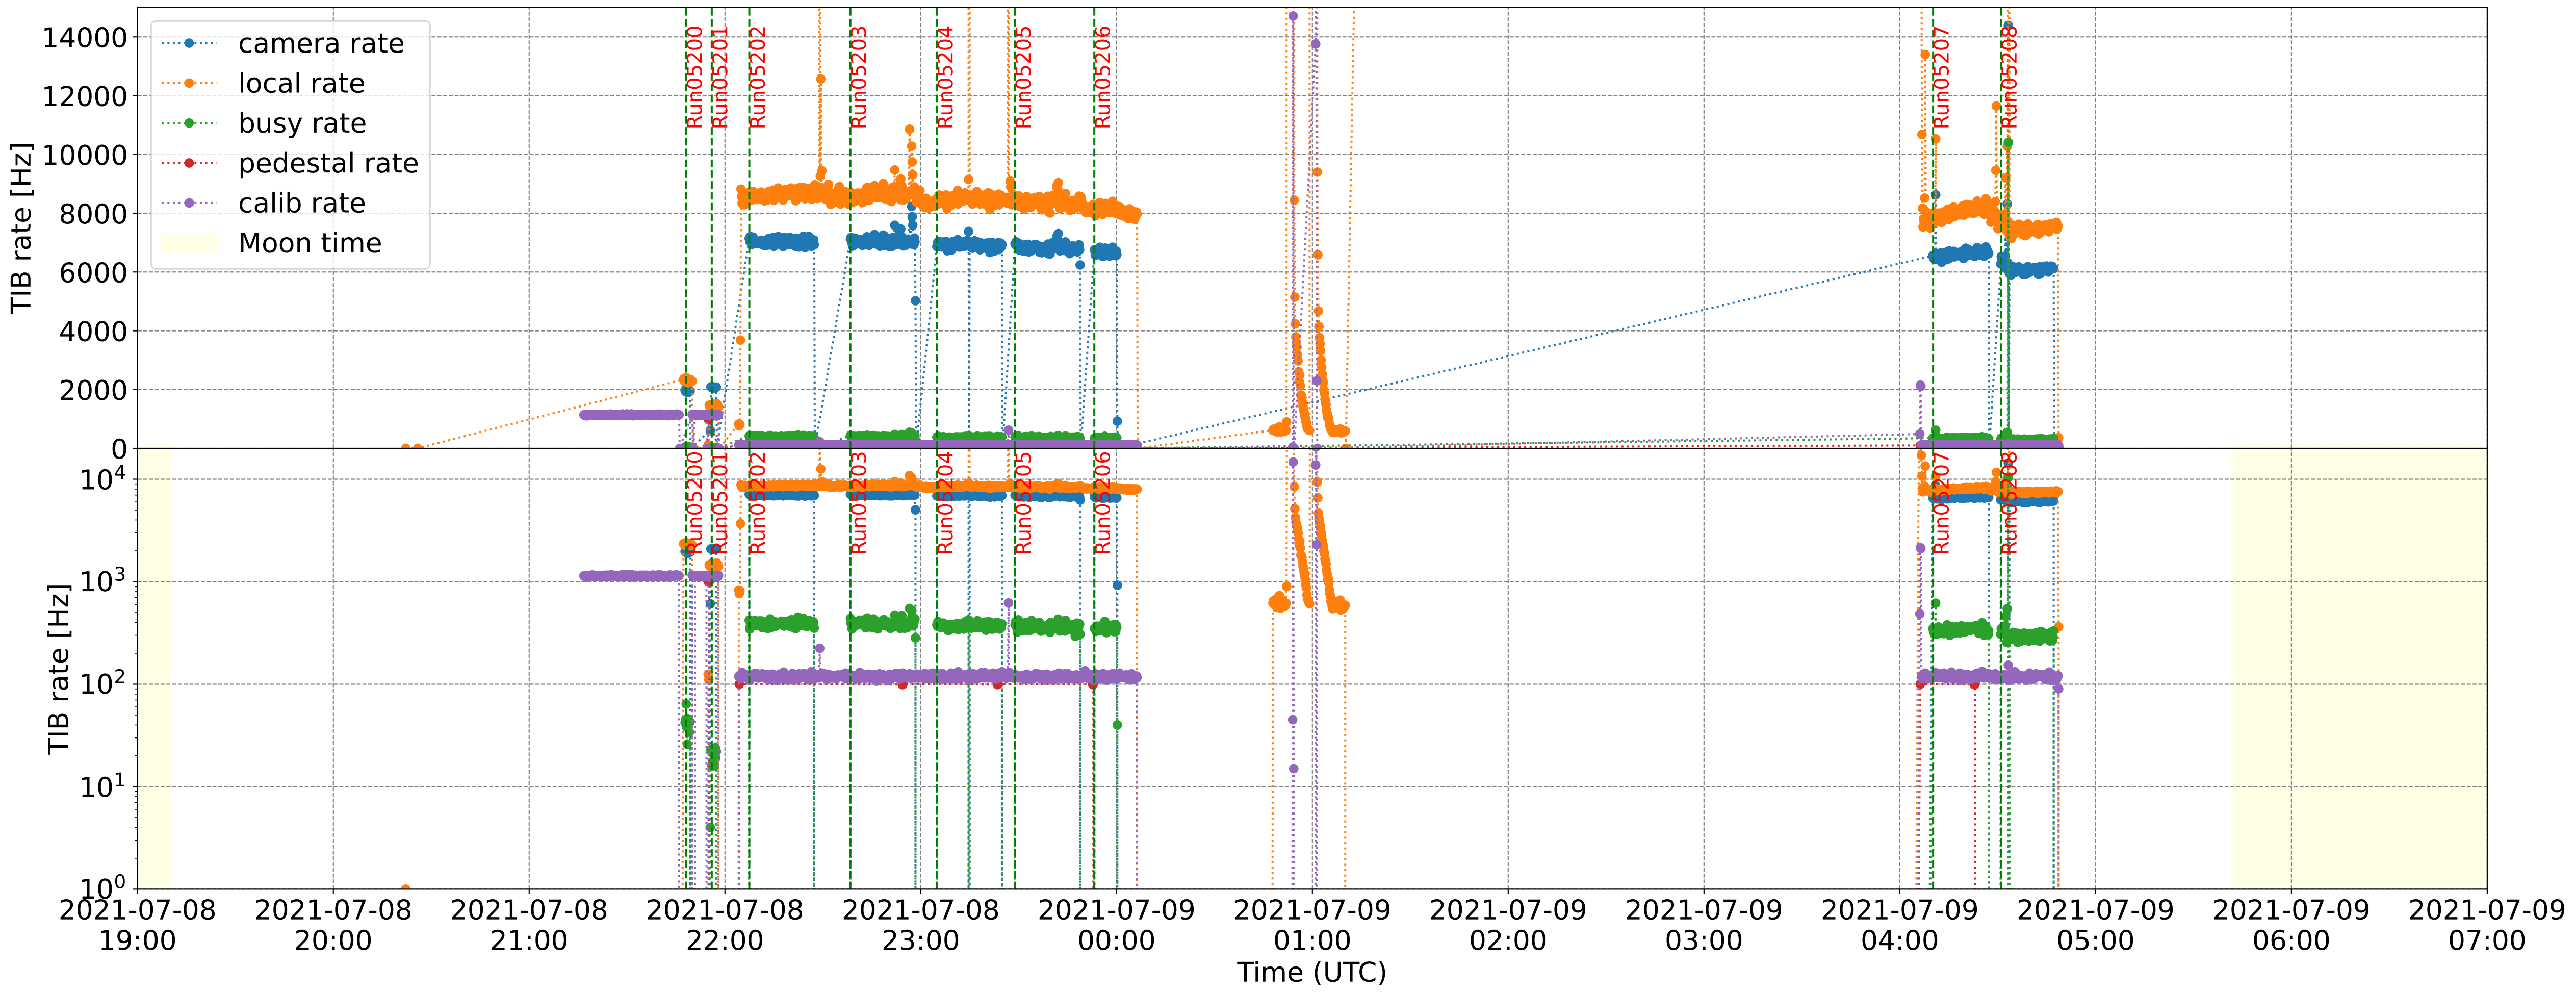

2021-7-8

2021-7-8

2021-7-8

Calibration Box (2021-7-8)