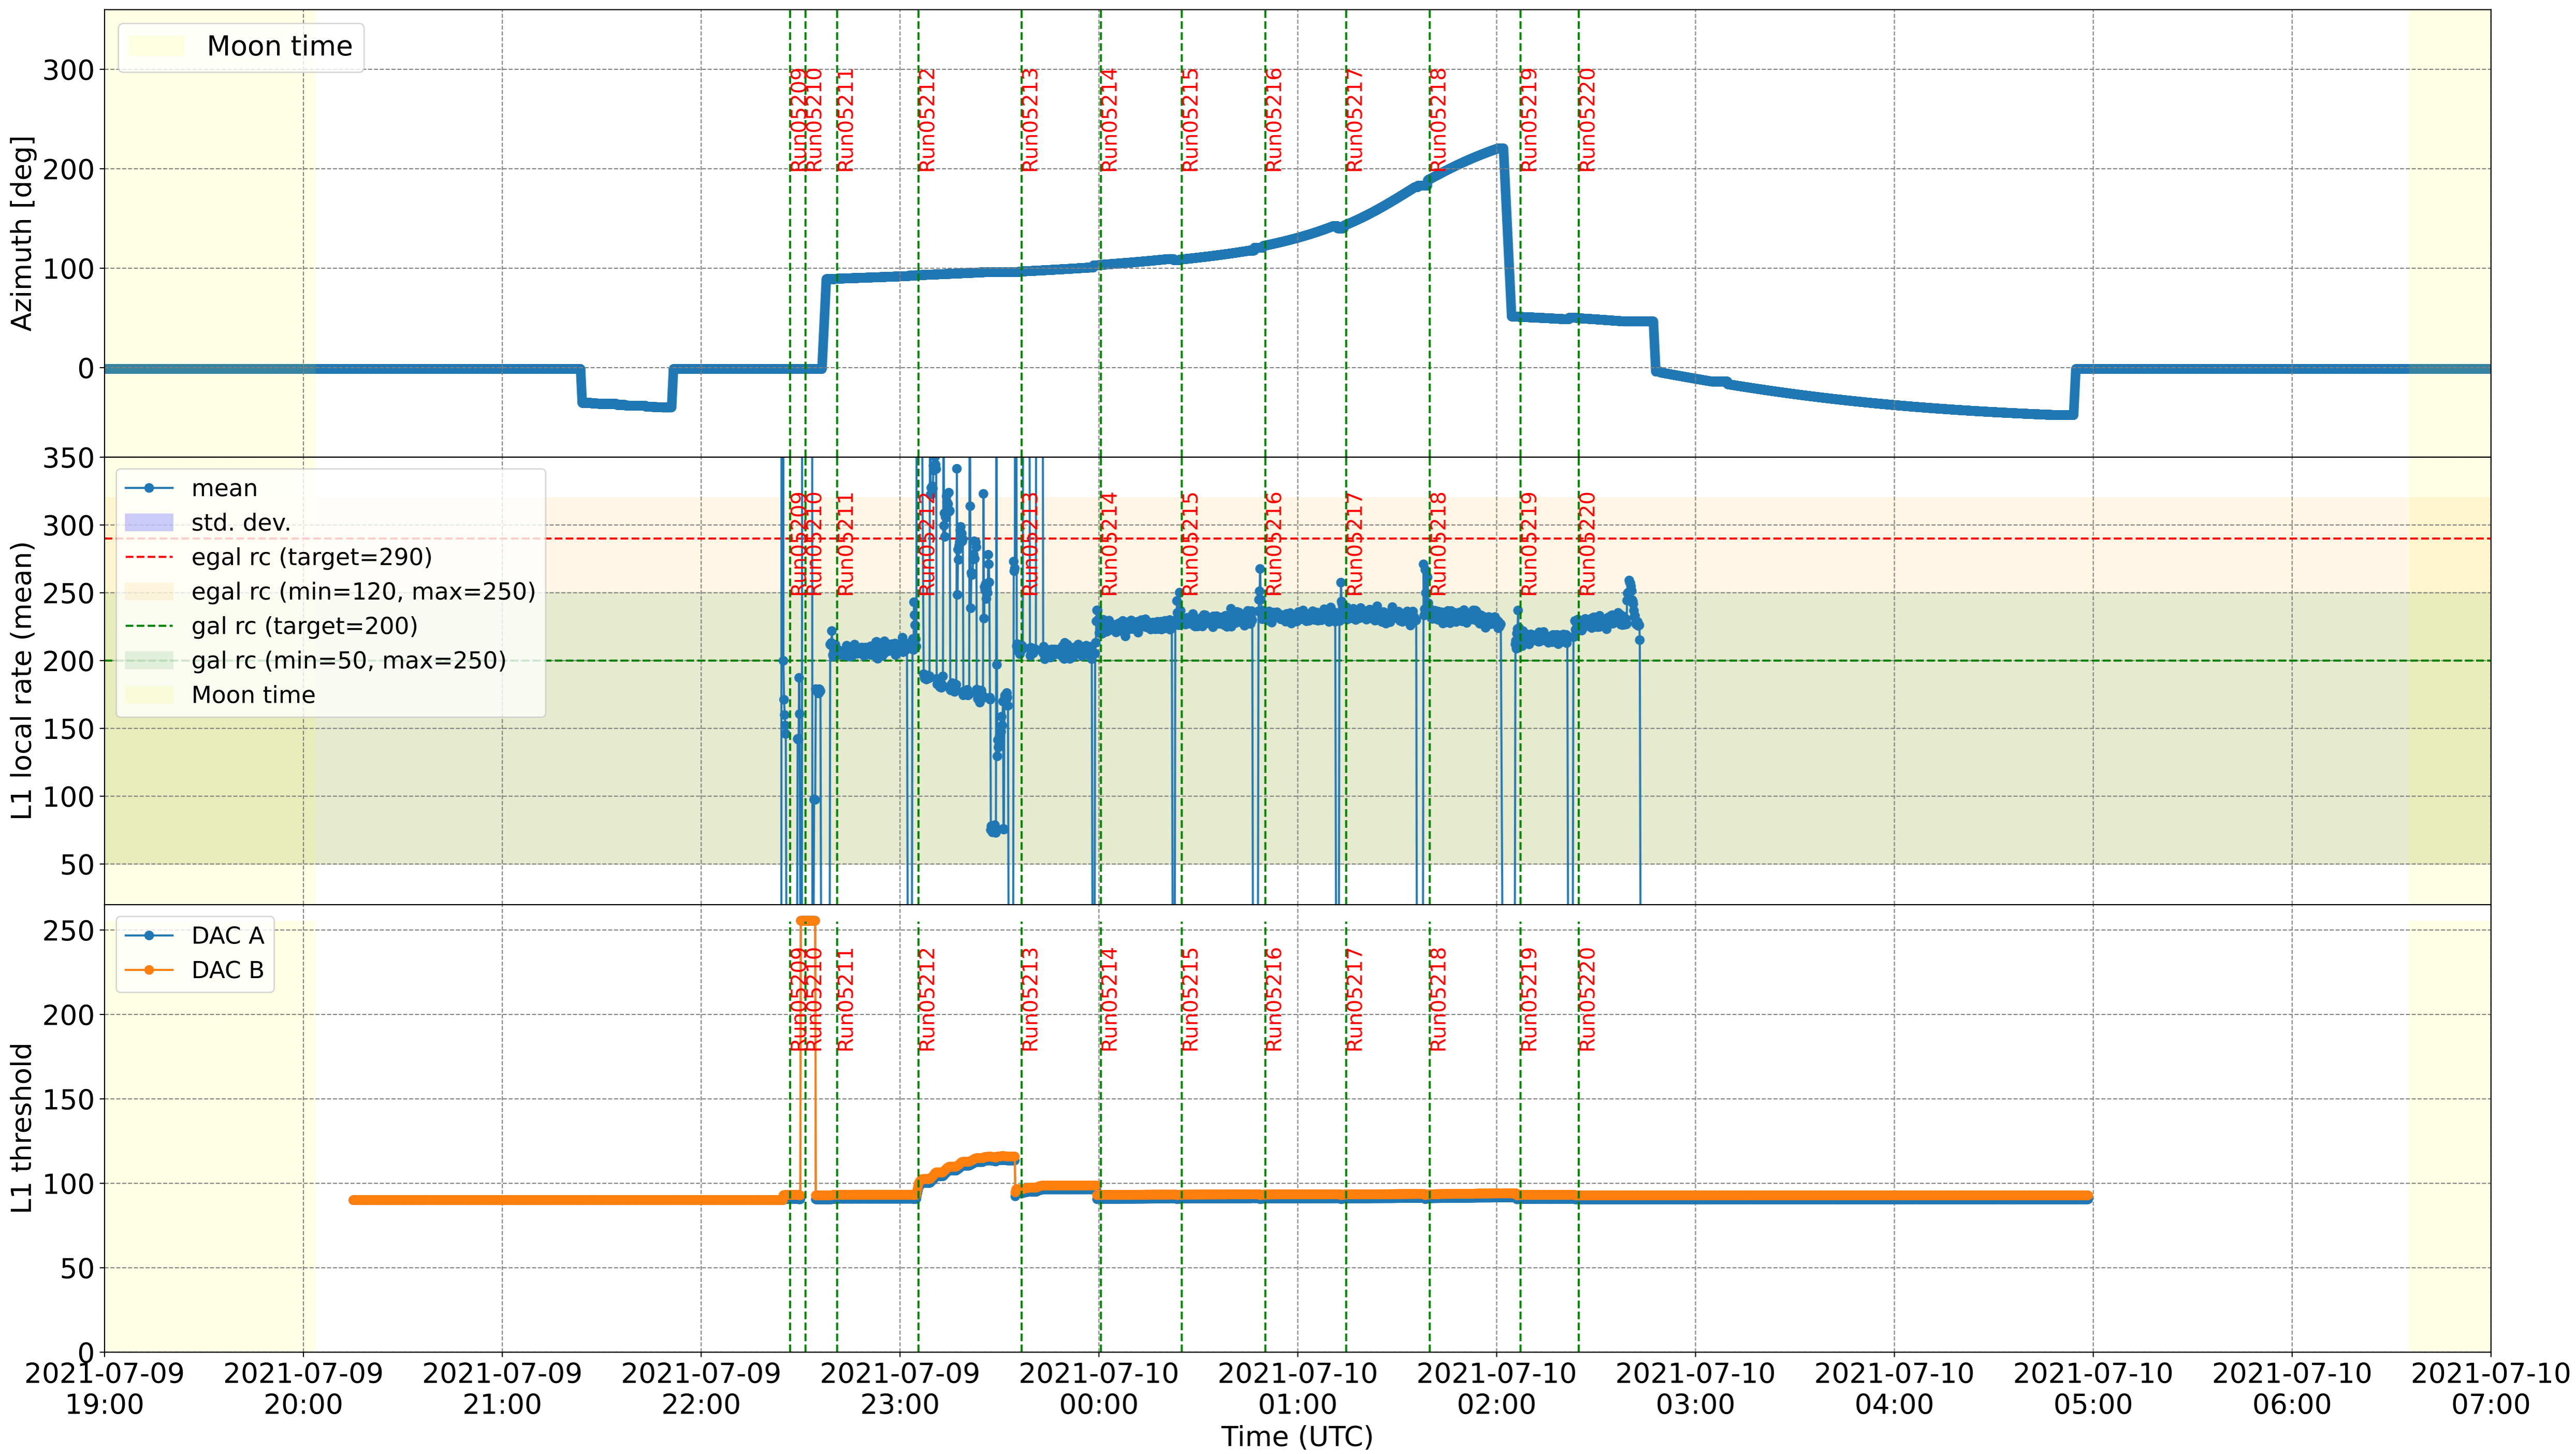

2021-7-9

2021-7-9

2021-7-9

Calibration Box (2021-7-9)