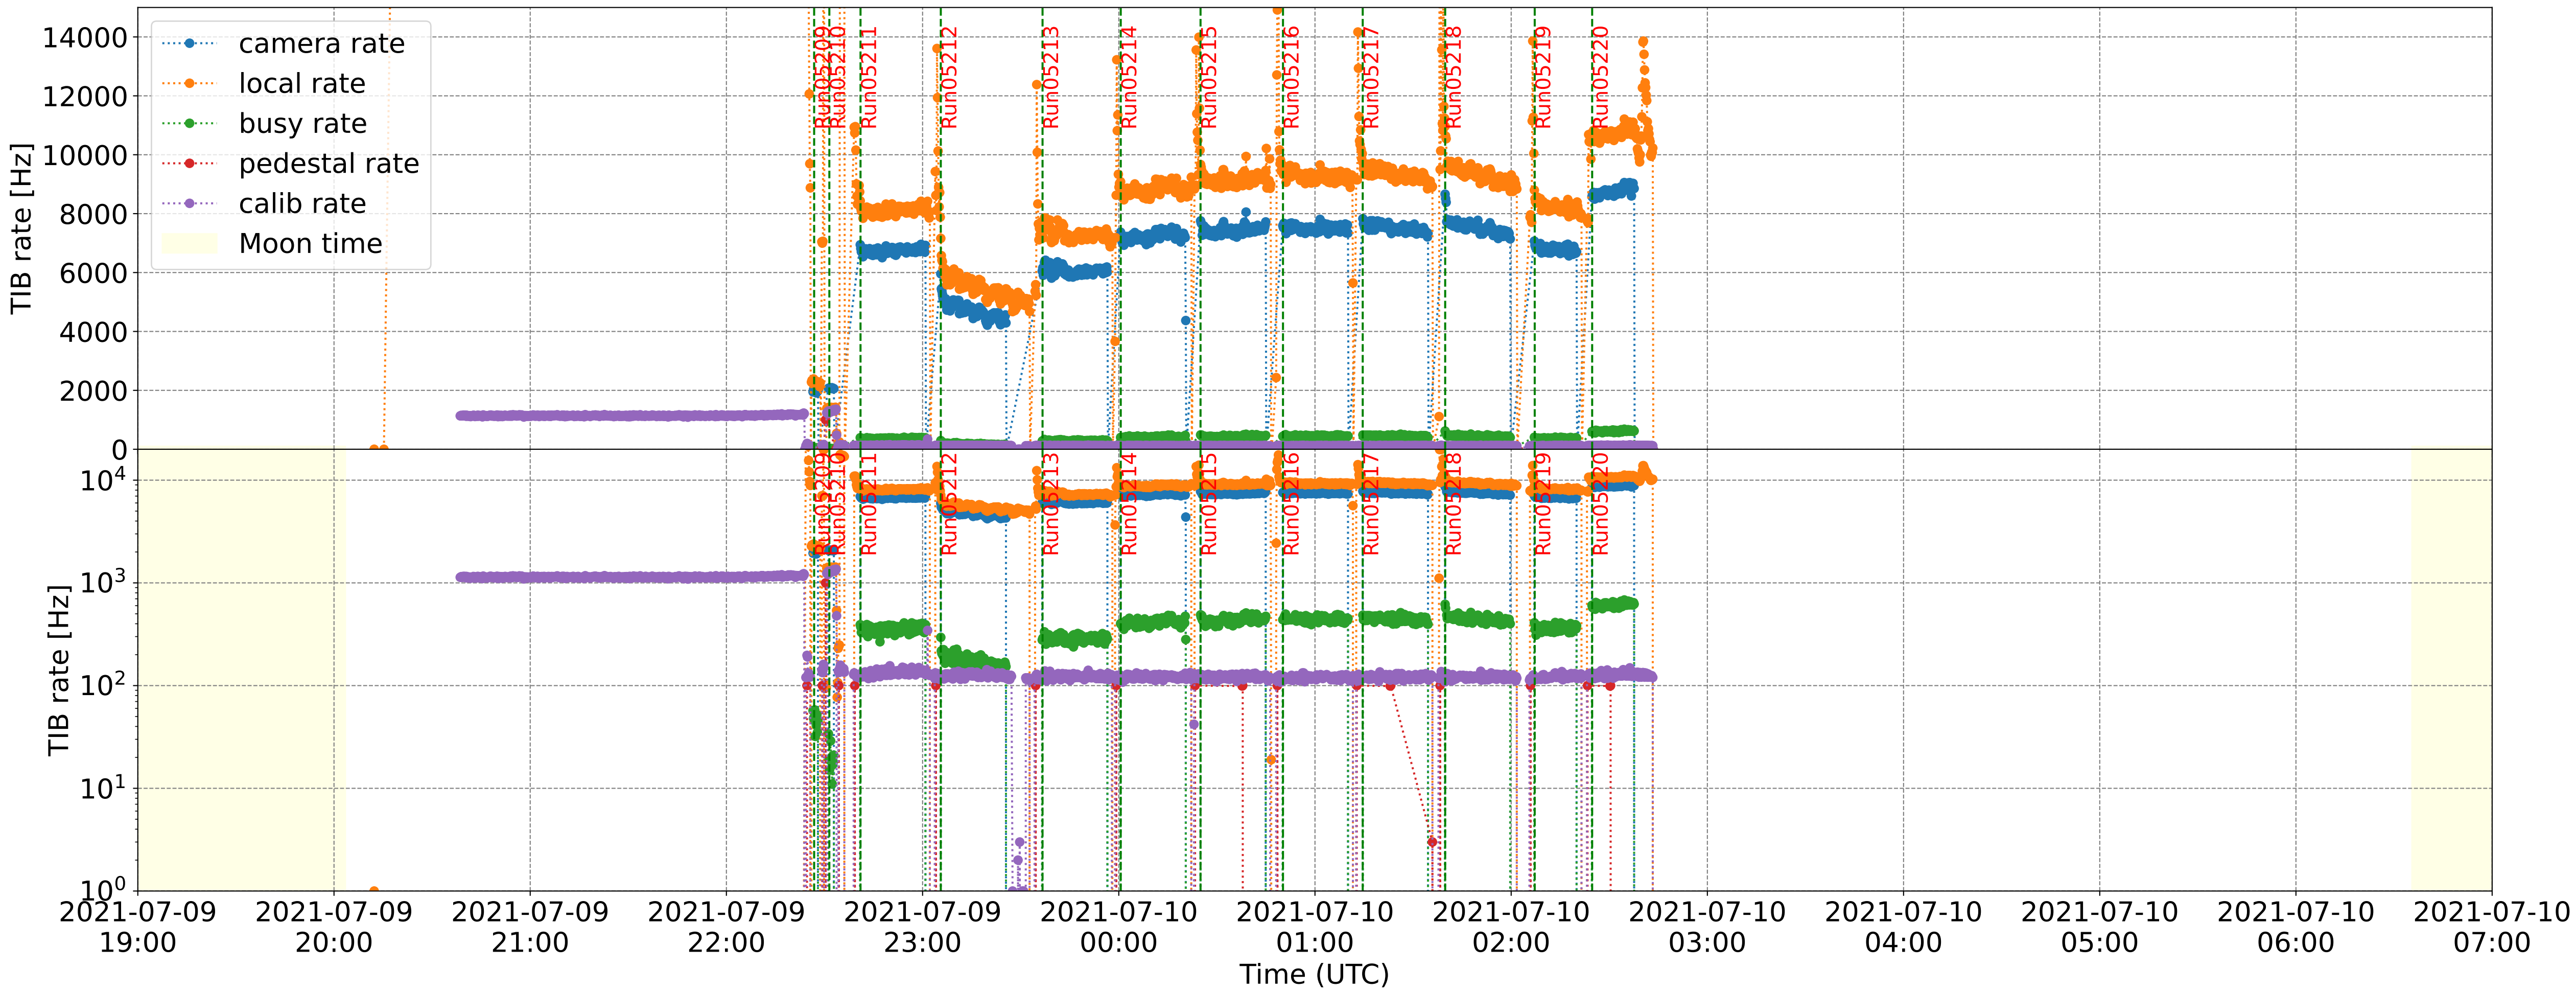

2021-7-9

2021-7-9

2021-7-9

Calibration Box (2021-7-9)