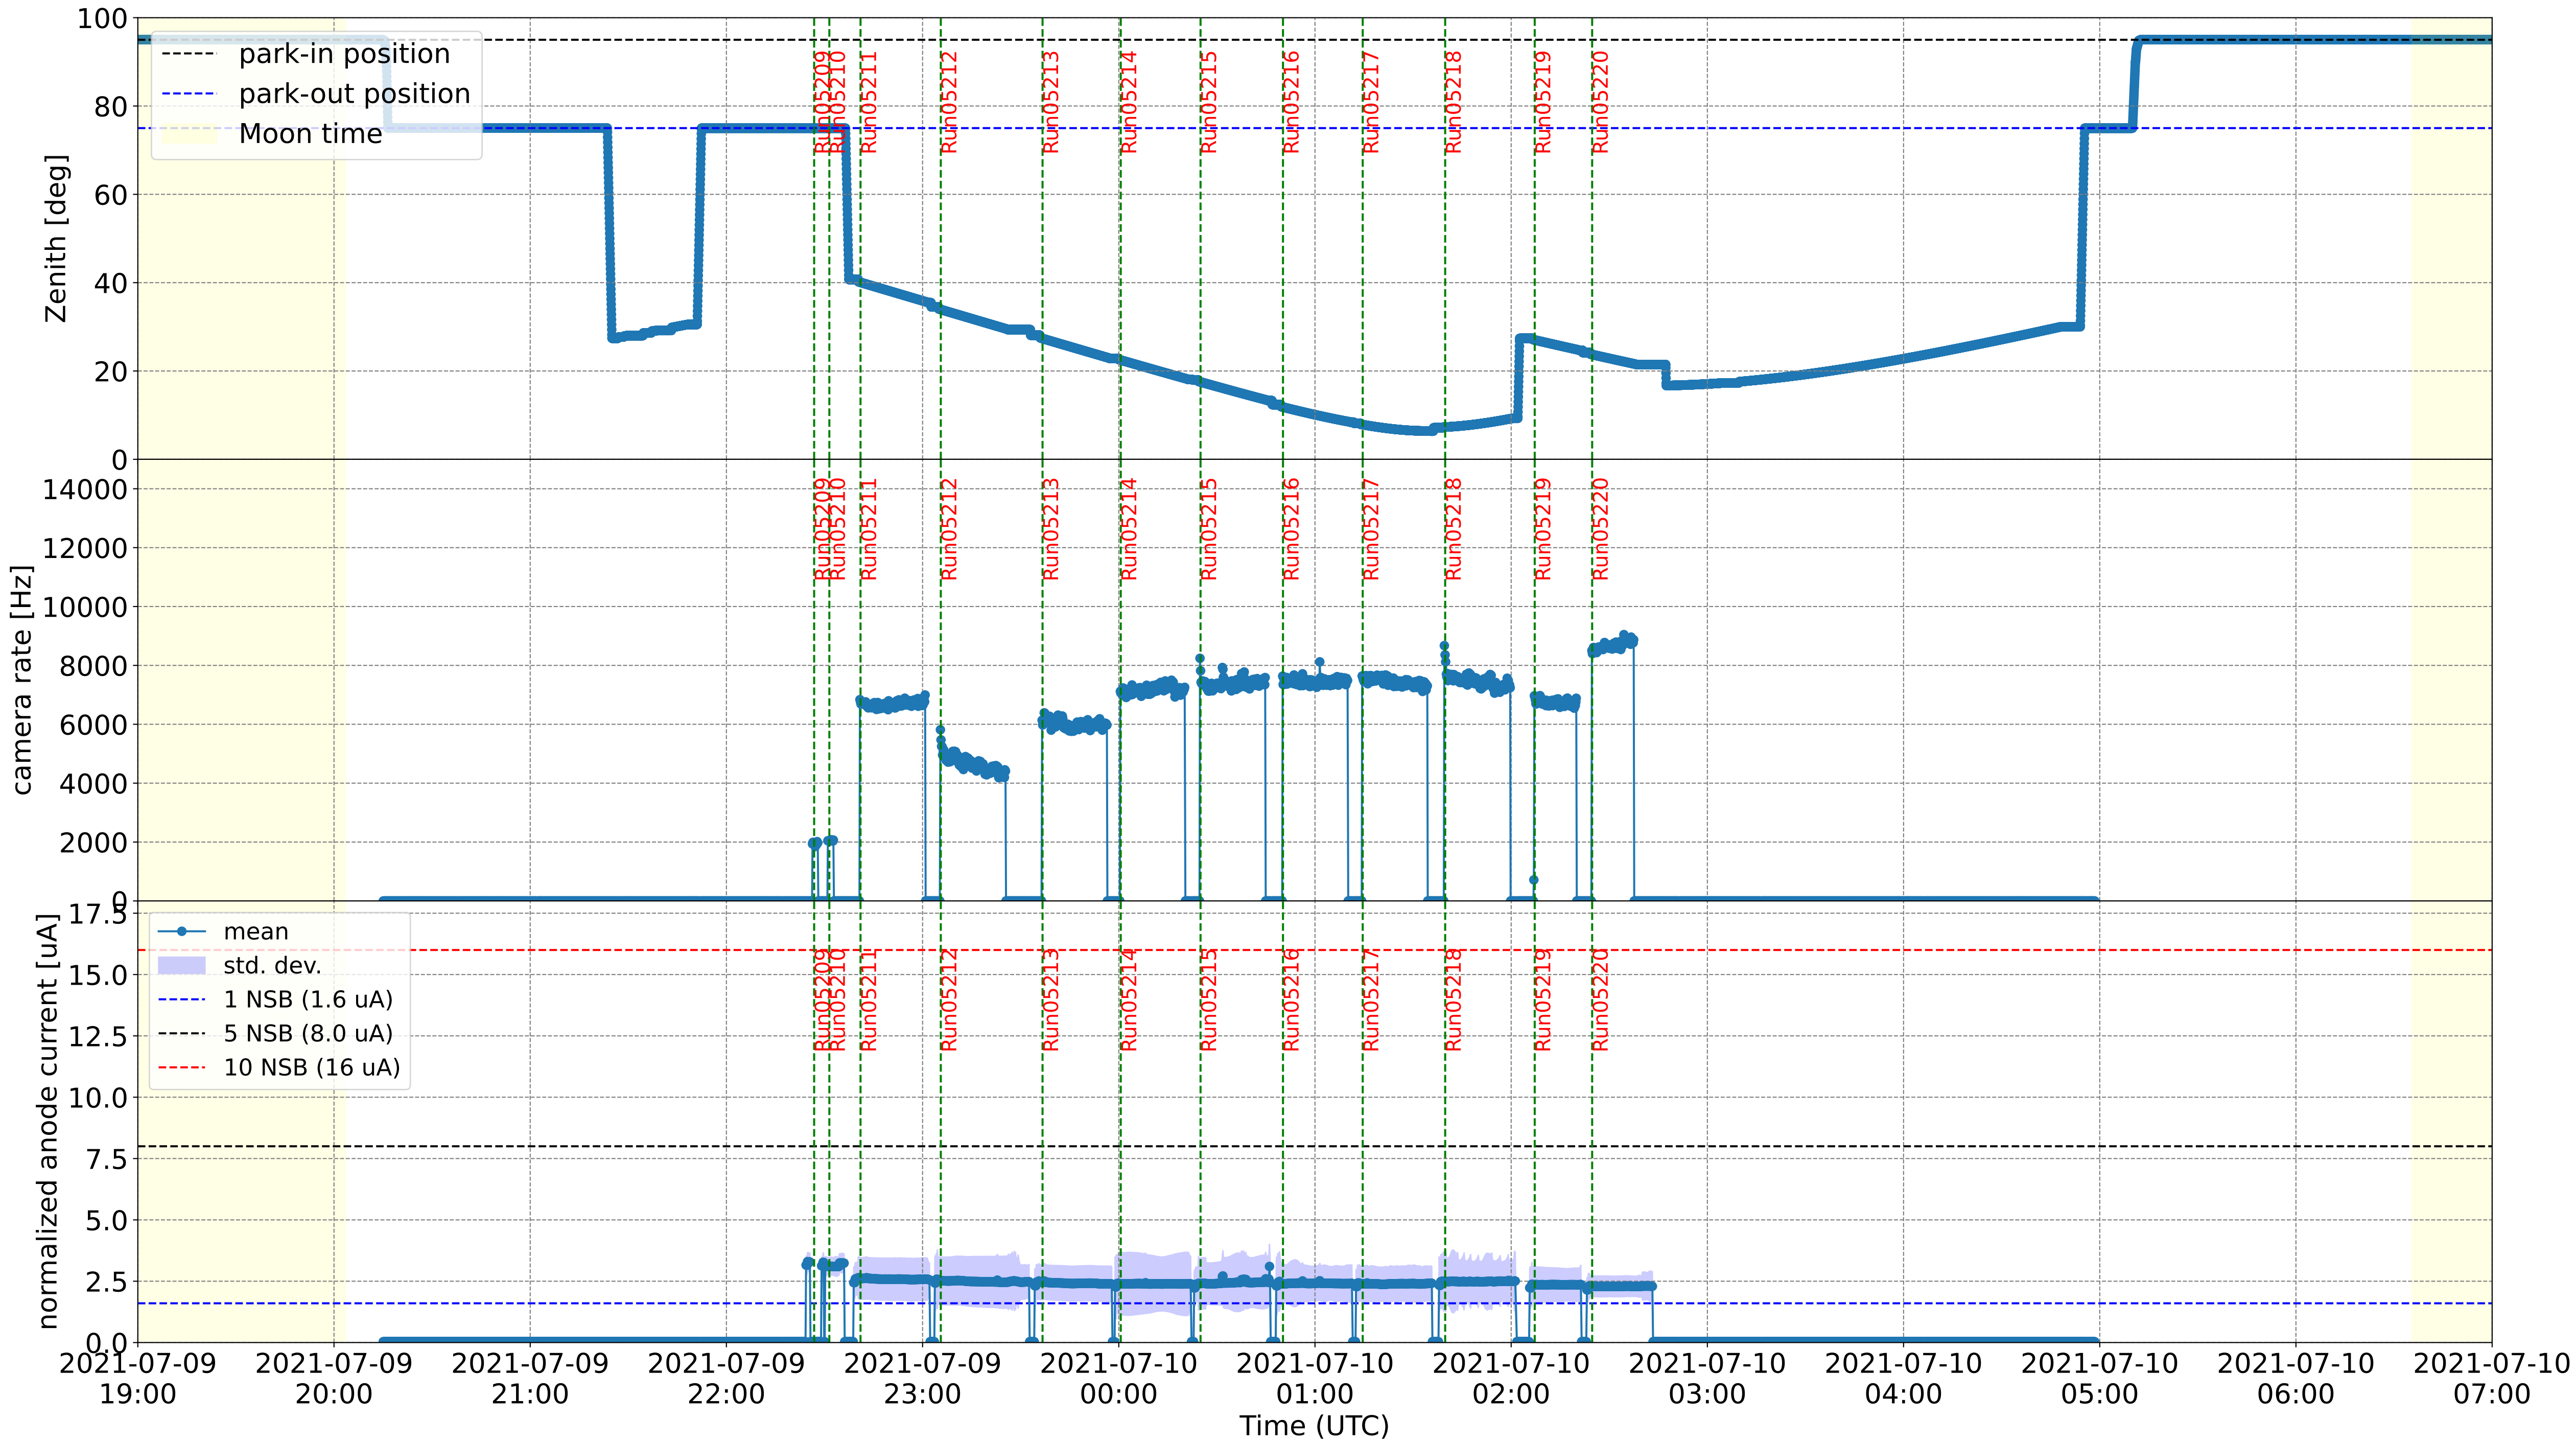

2021-7-9

2021-7-9

2021-7-9

Calibration Box (2021-7-9)