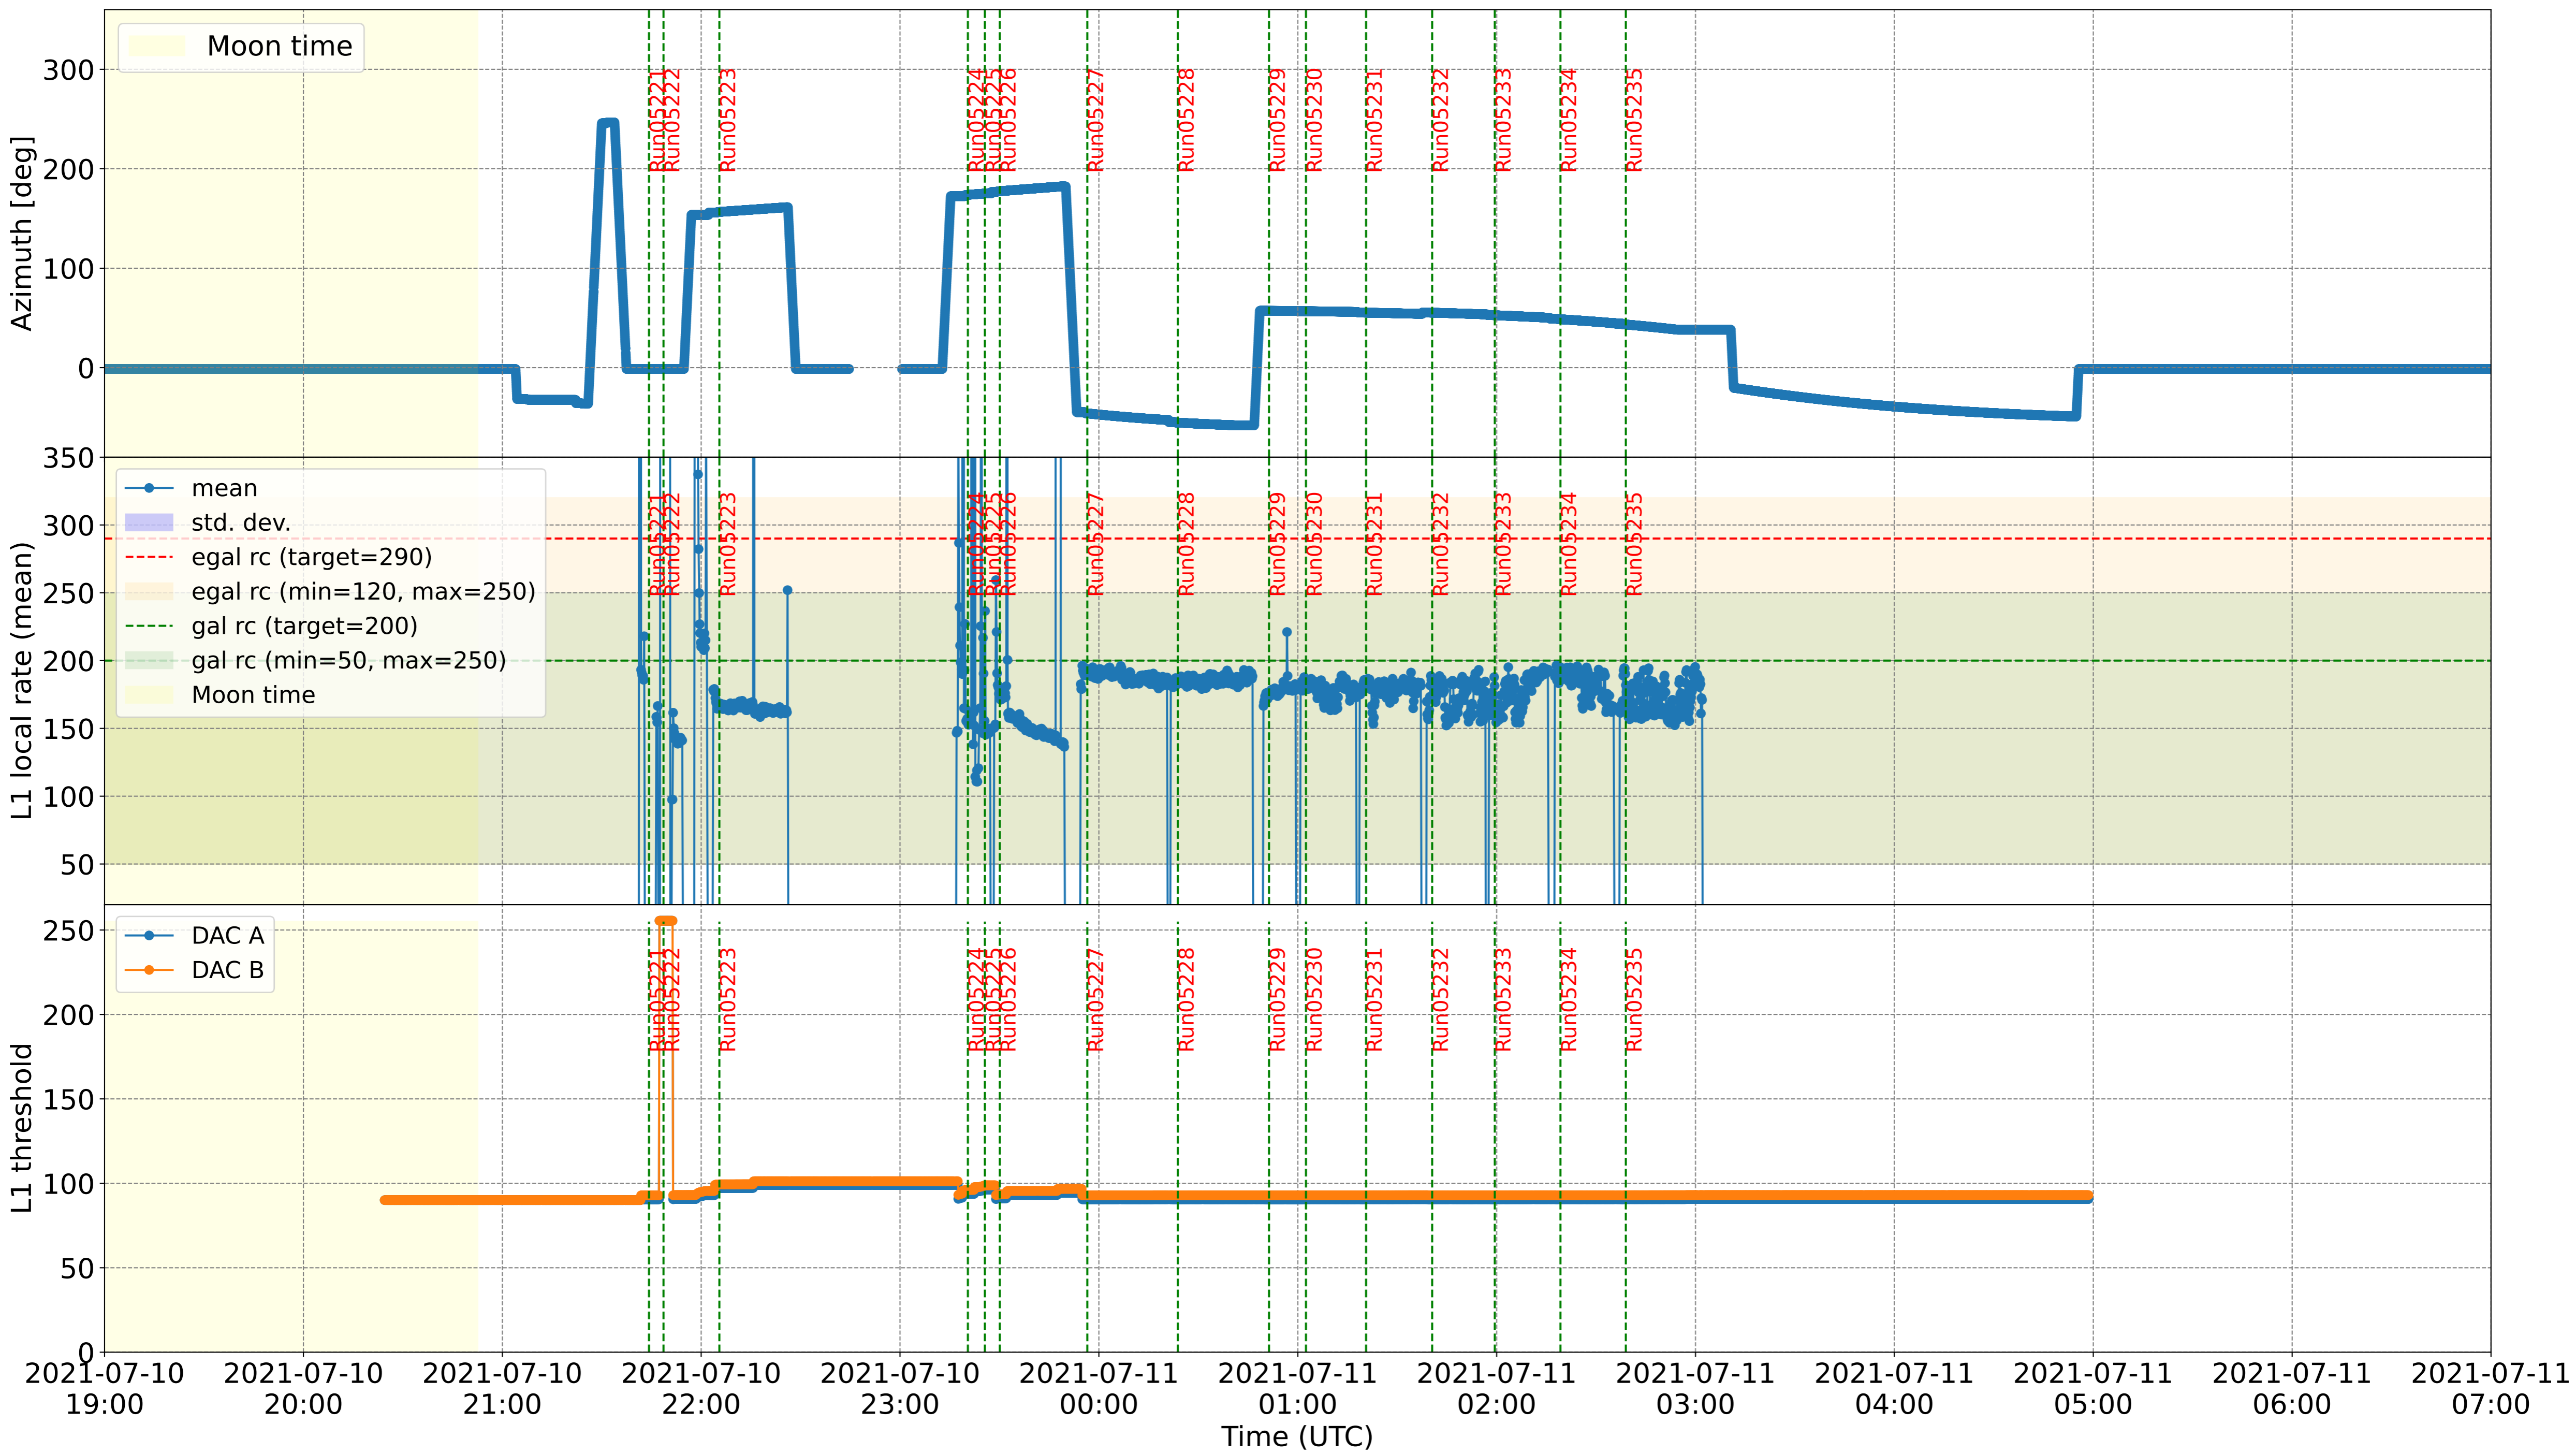

2021-7-10

2021-7-10

2021-7-10

# Calibration Box (2021-7-10)