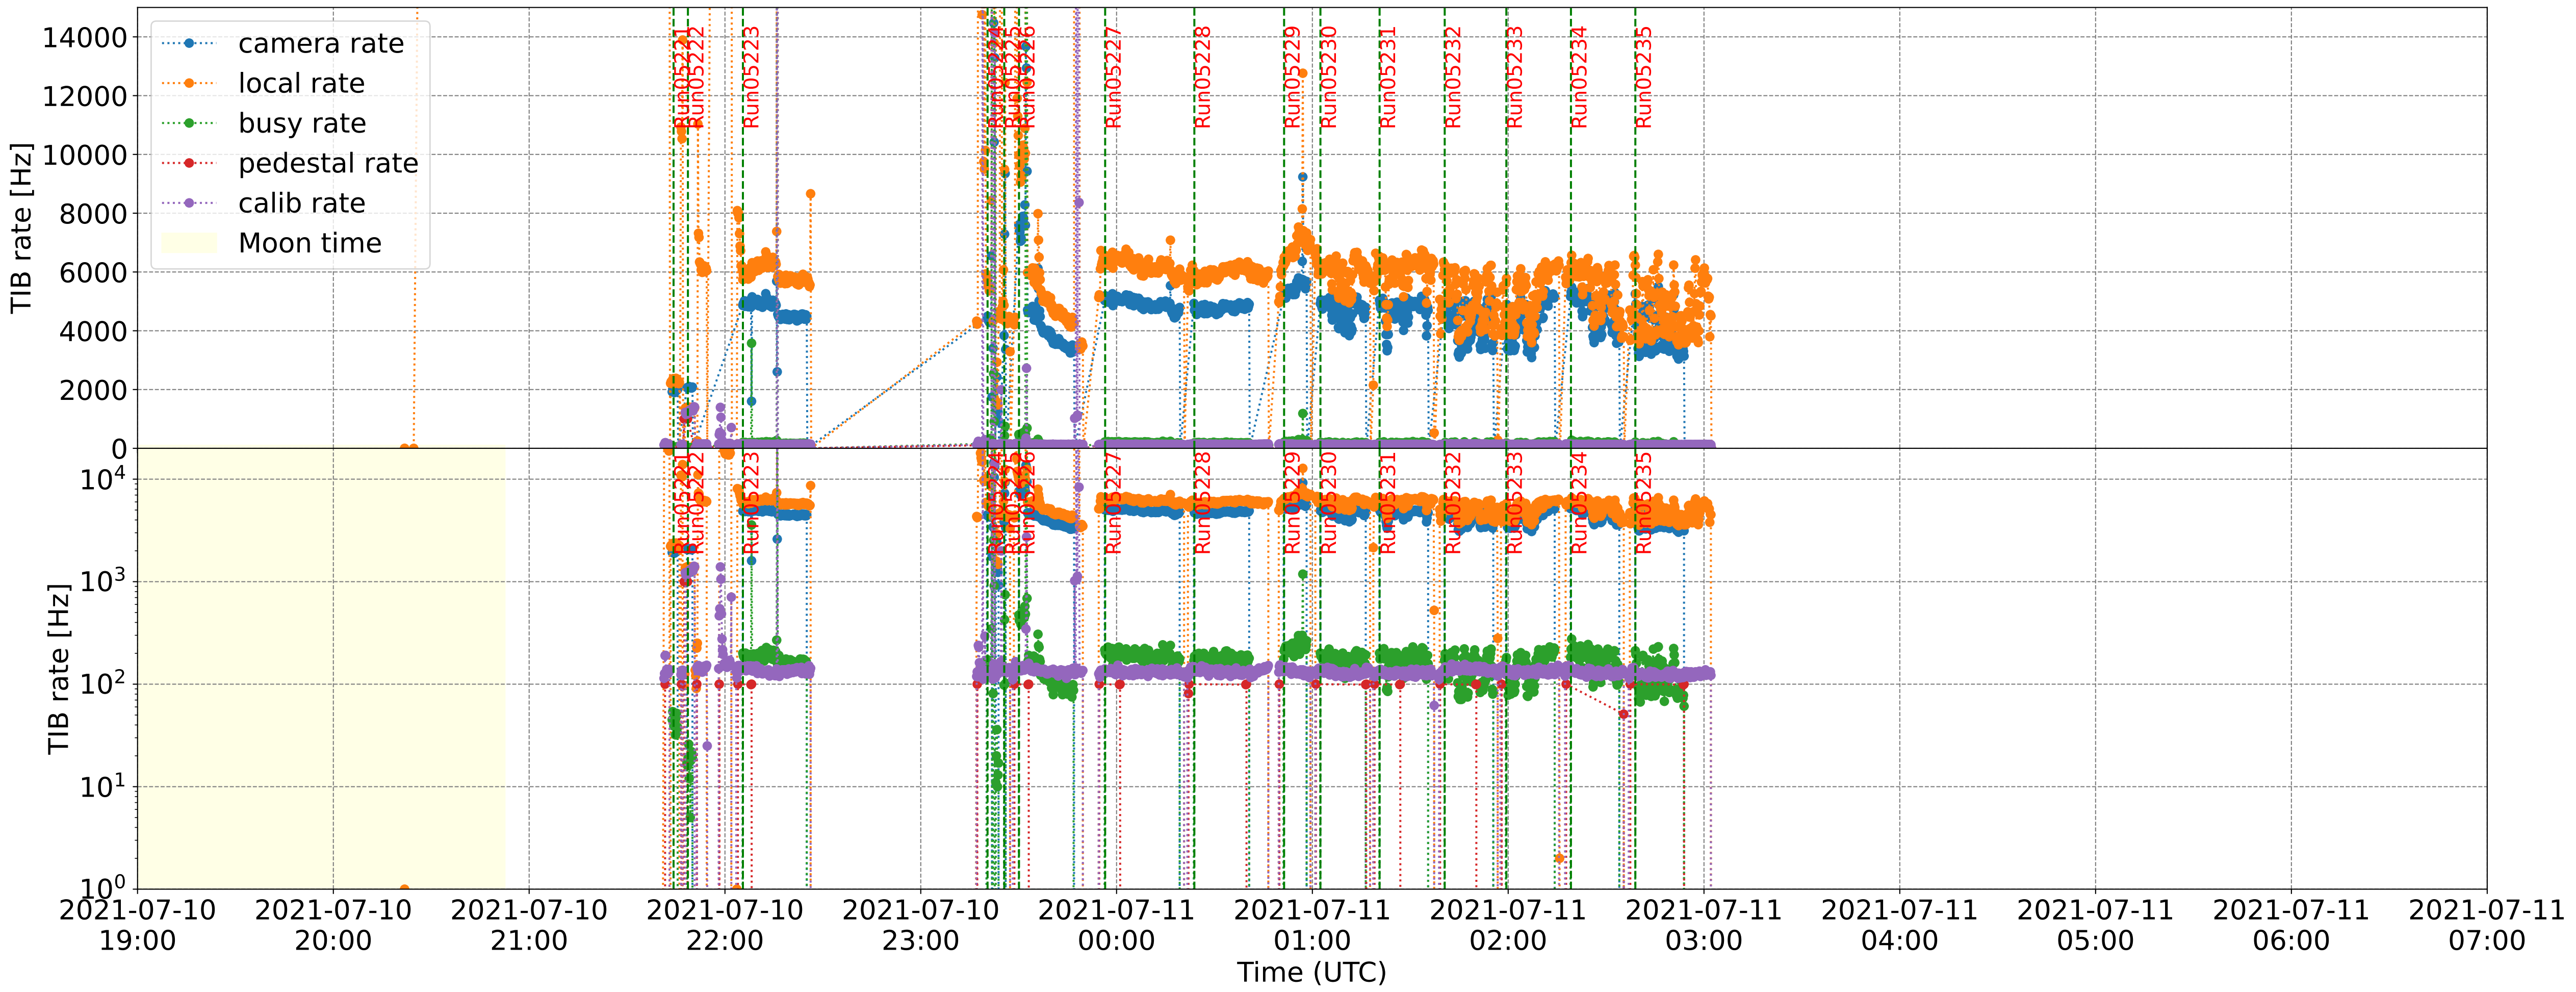

2021-7-10

2021-7-10

2021-7-10

# Calibration Box (2021-7-10)