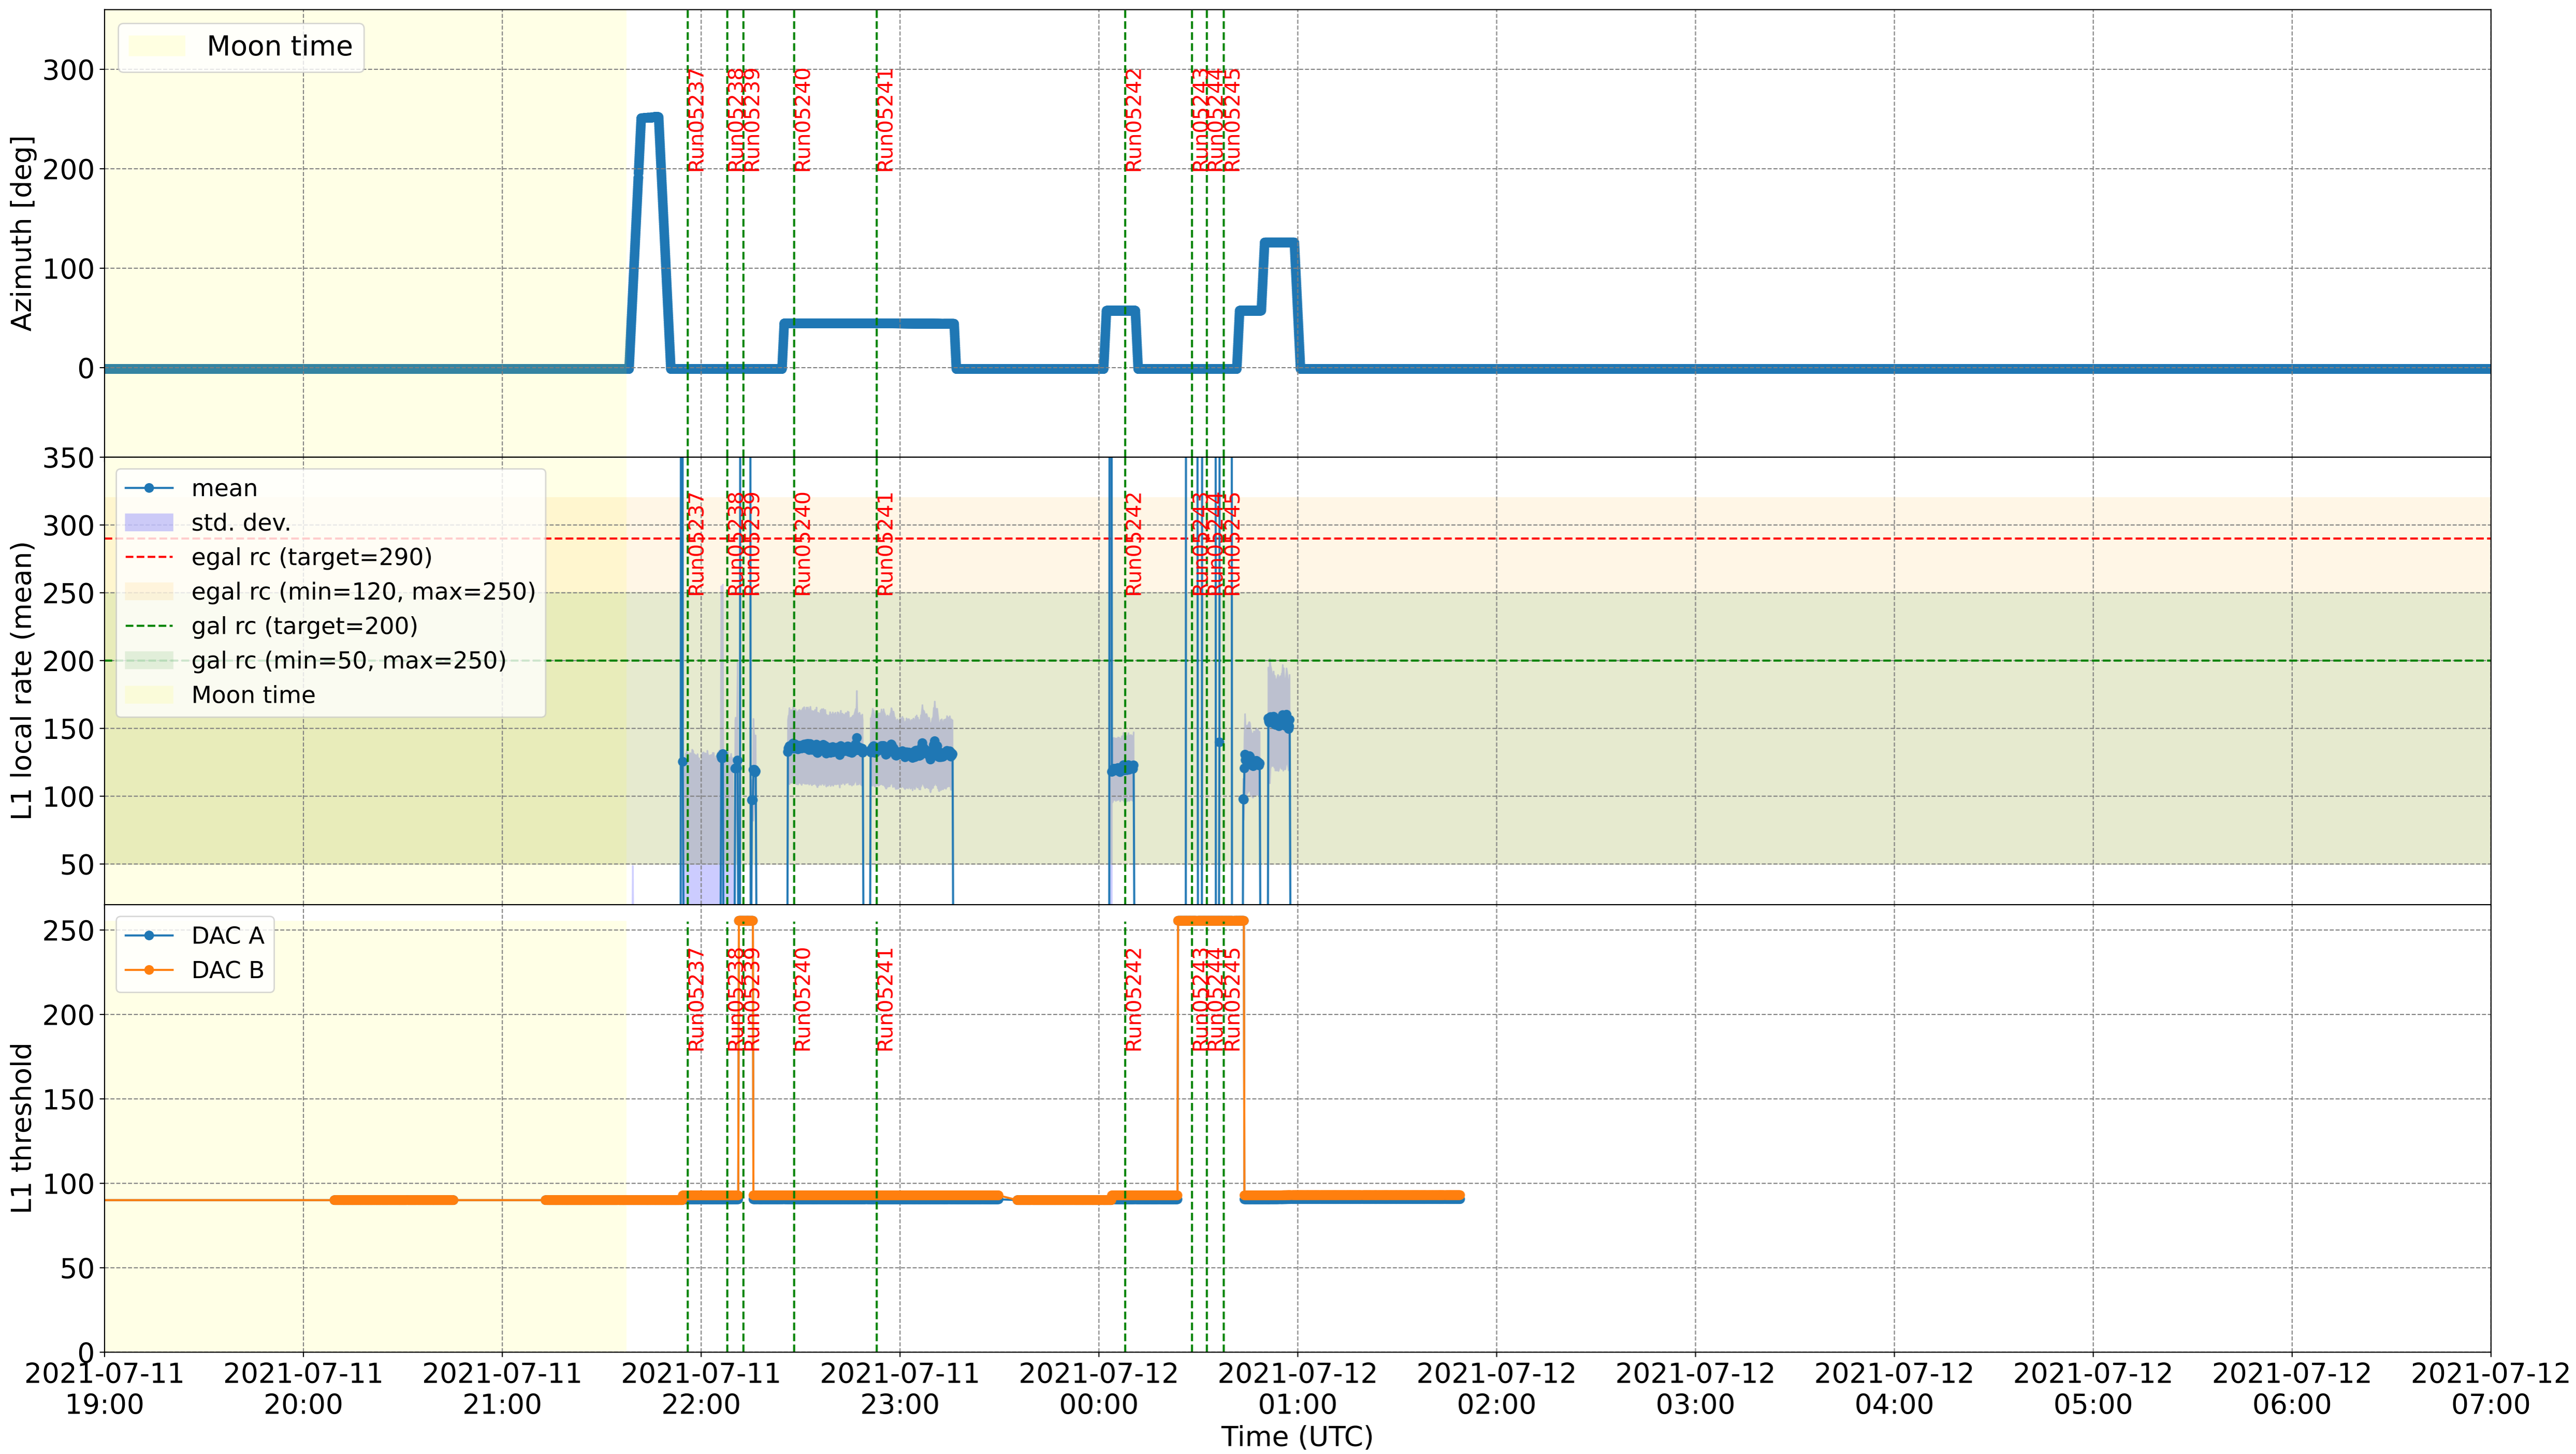

2021-7-11

2021-7-11

2021-7-11

Calibration Box (2021-7-11)