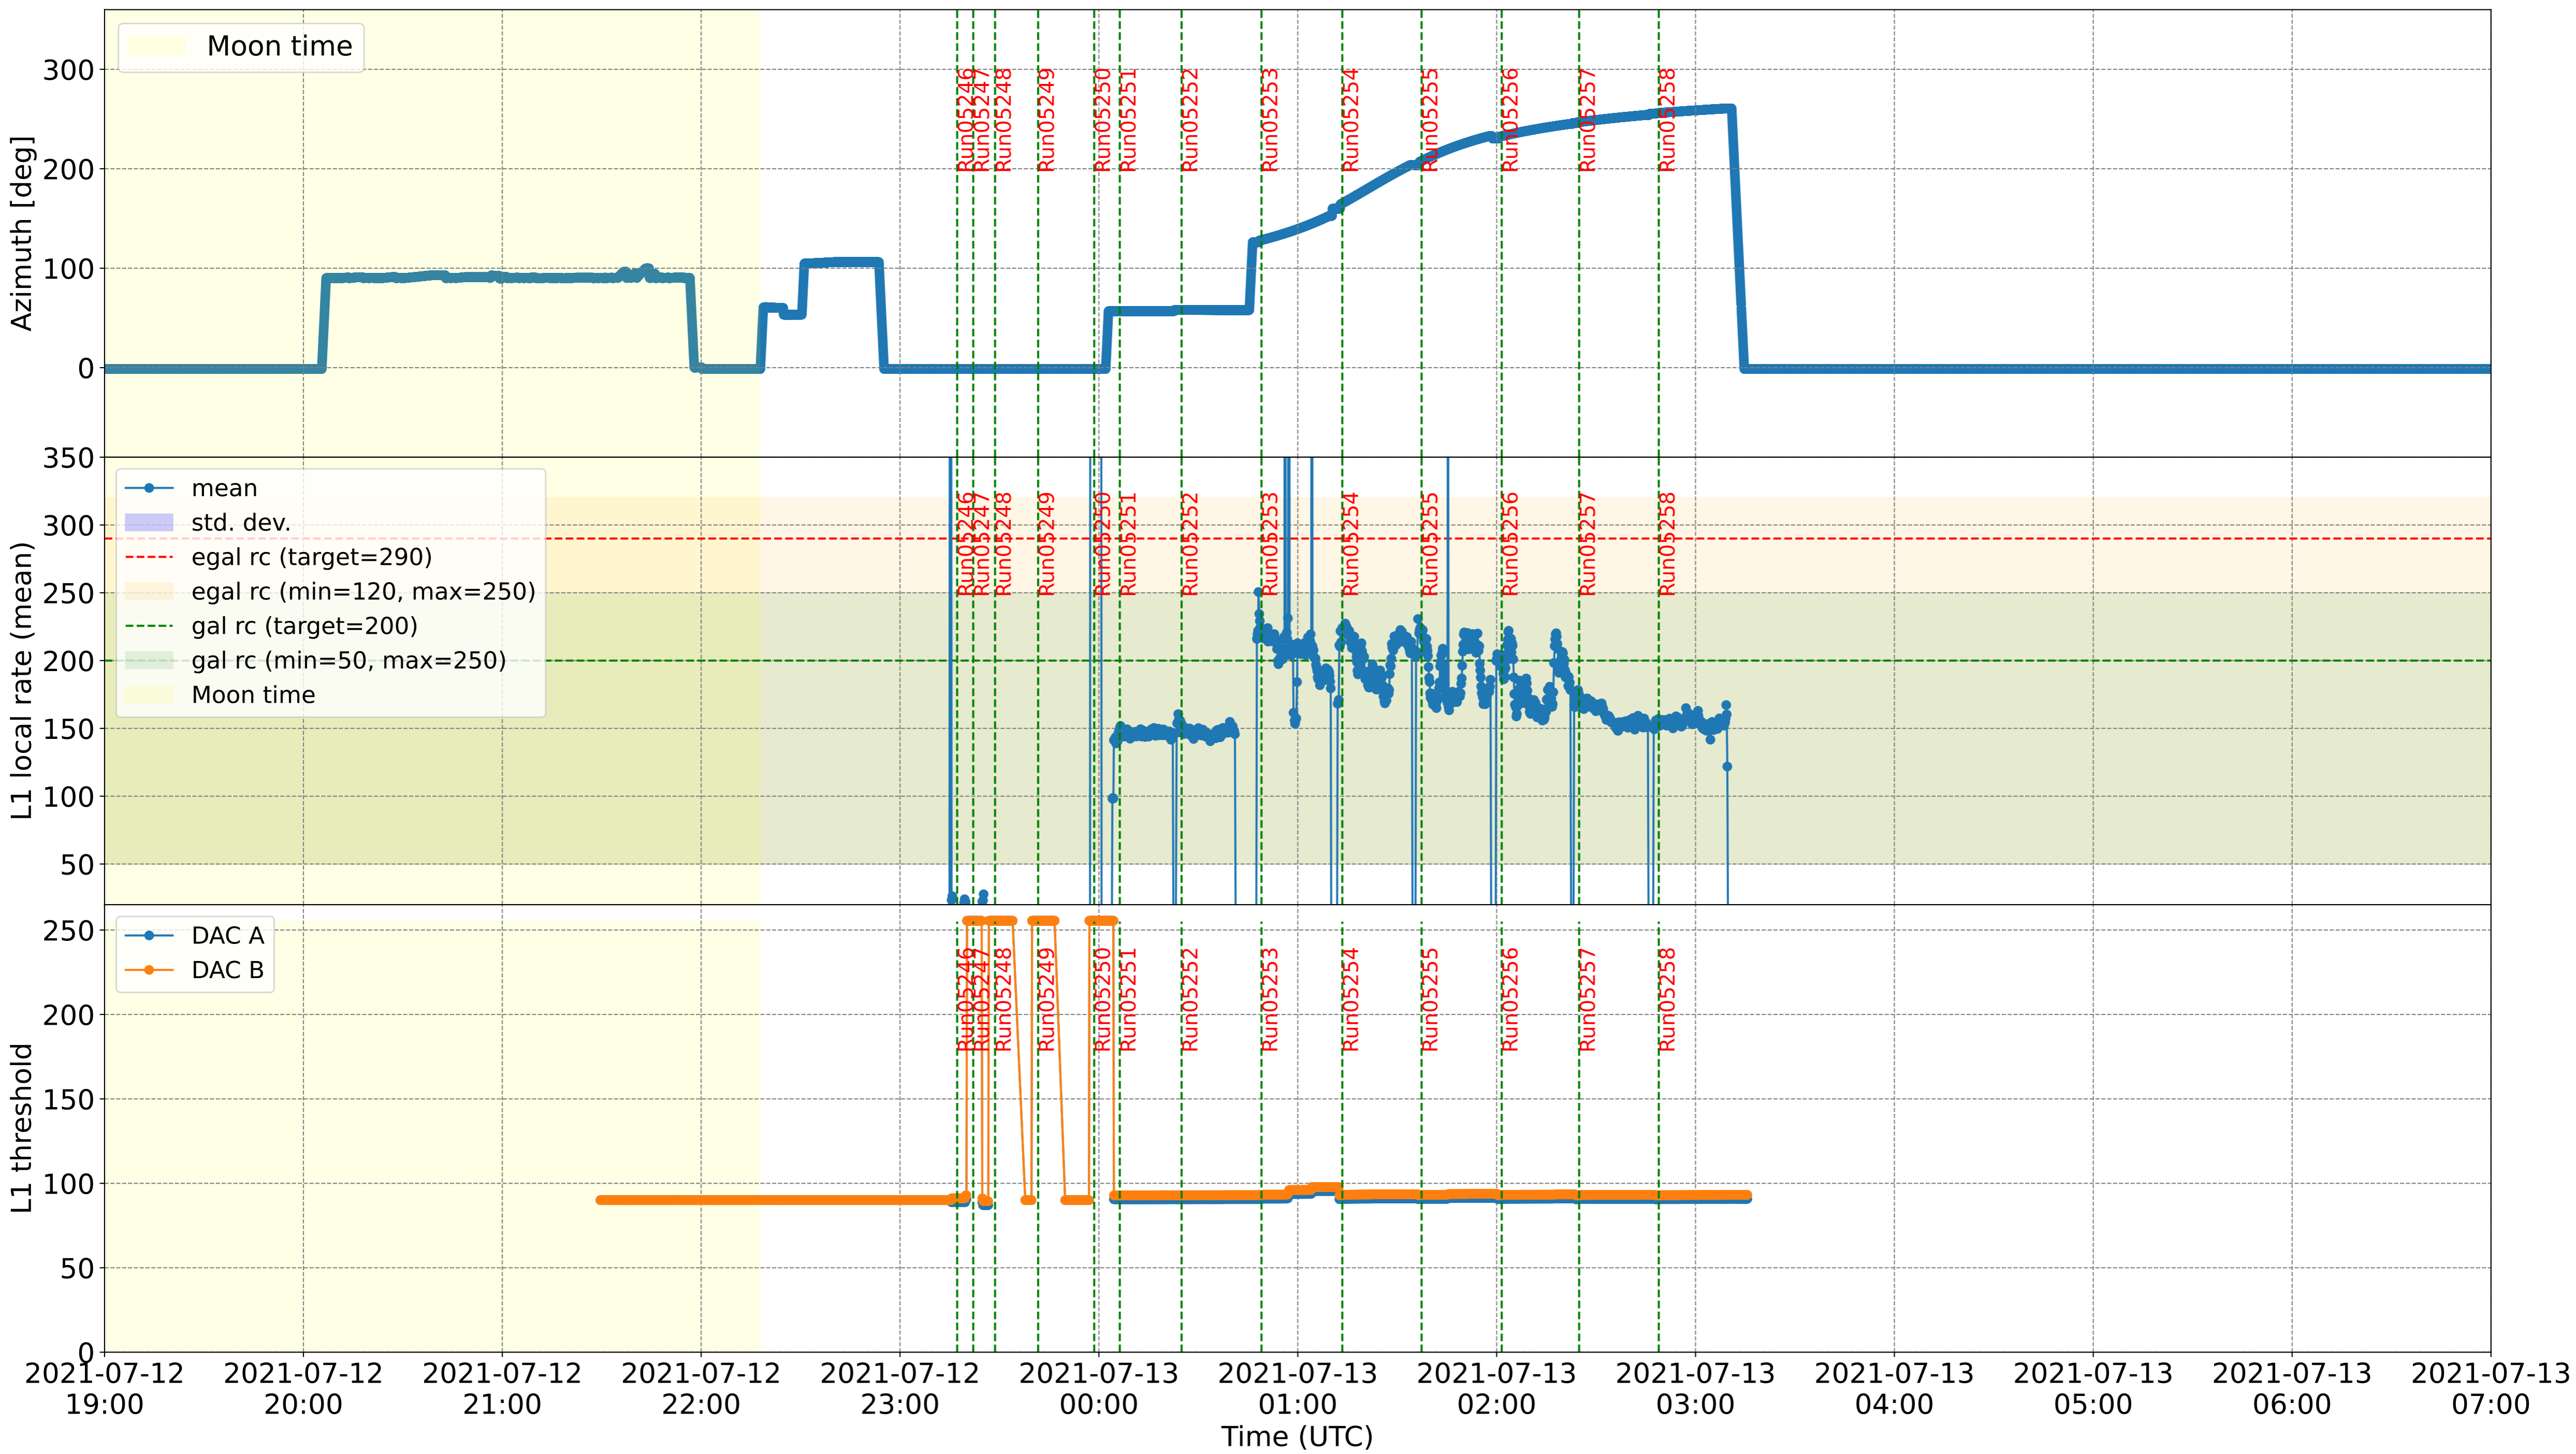

2021-7-12

2021-7-12

2021-7-12

# Calibration Box (2021-7-12)