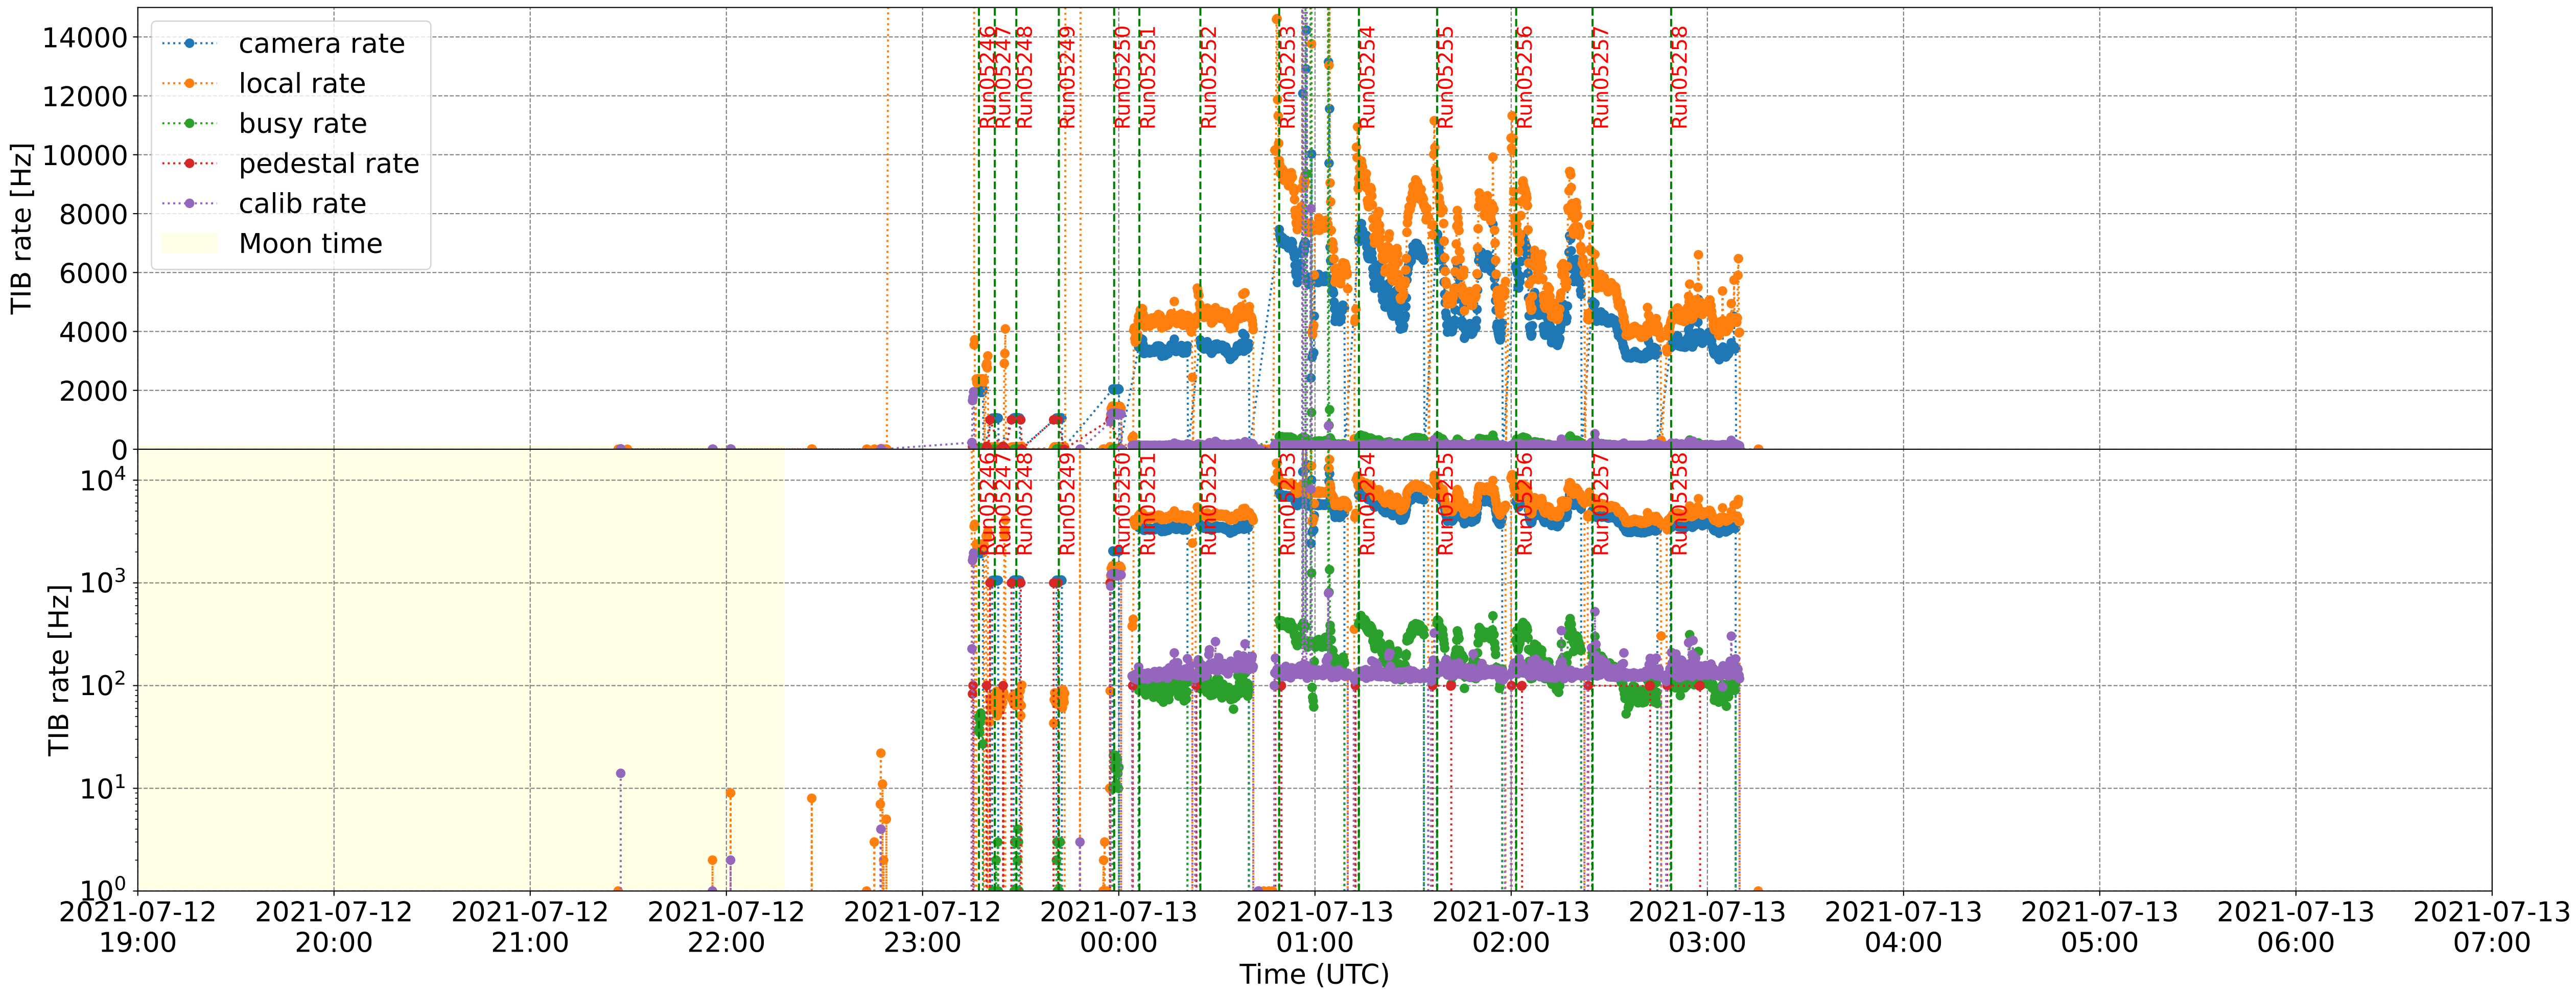

# Calibration Box (2021-7-12)