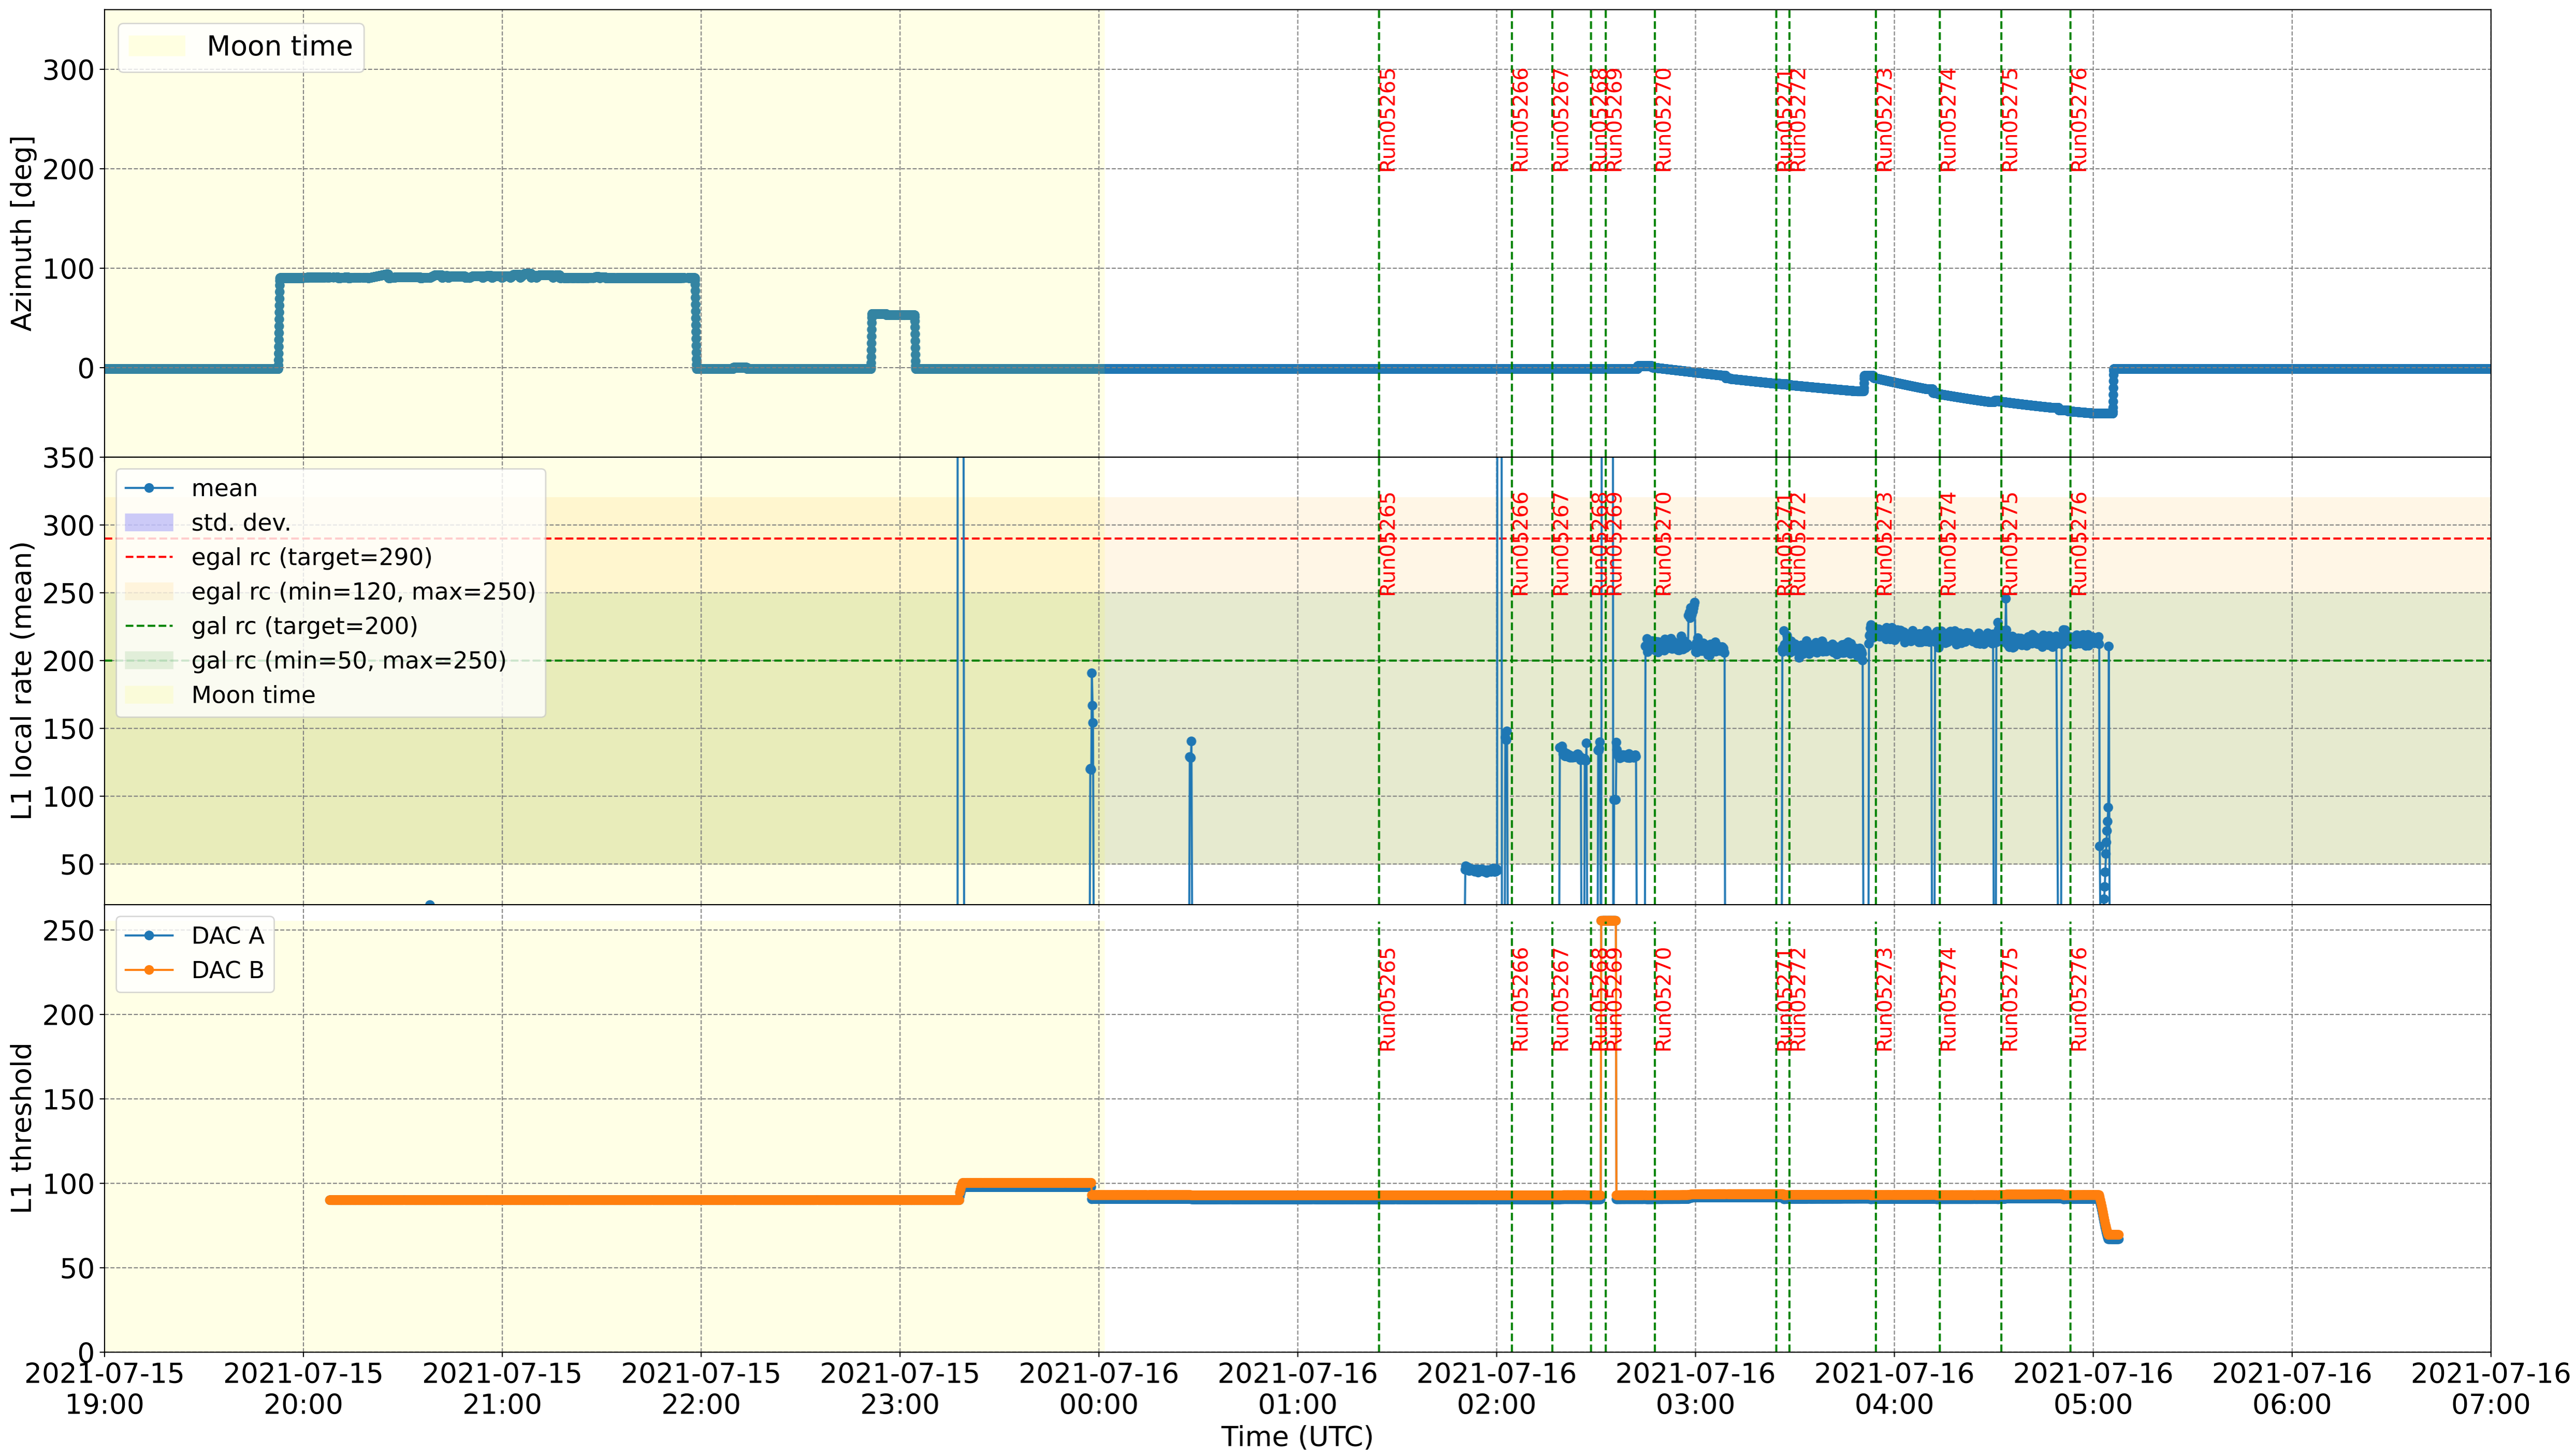

2021-7-15

2021-7-15

2021-7-15

# Calibration Box (2021-7-15)