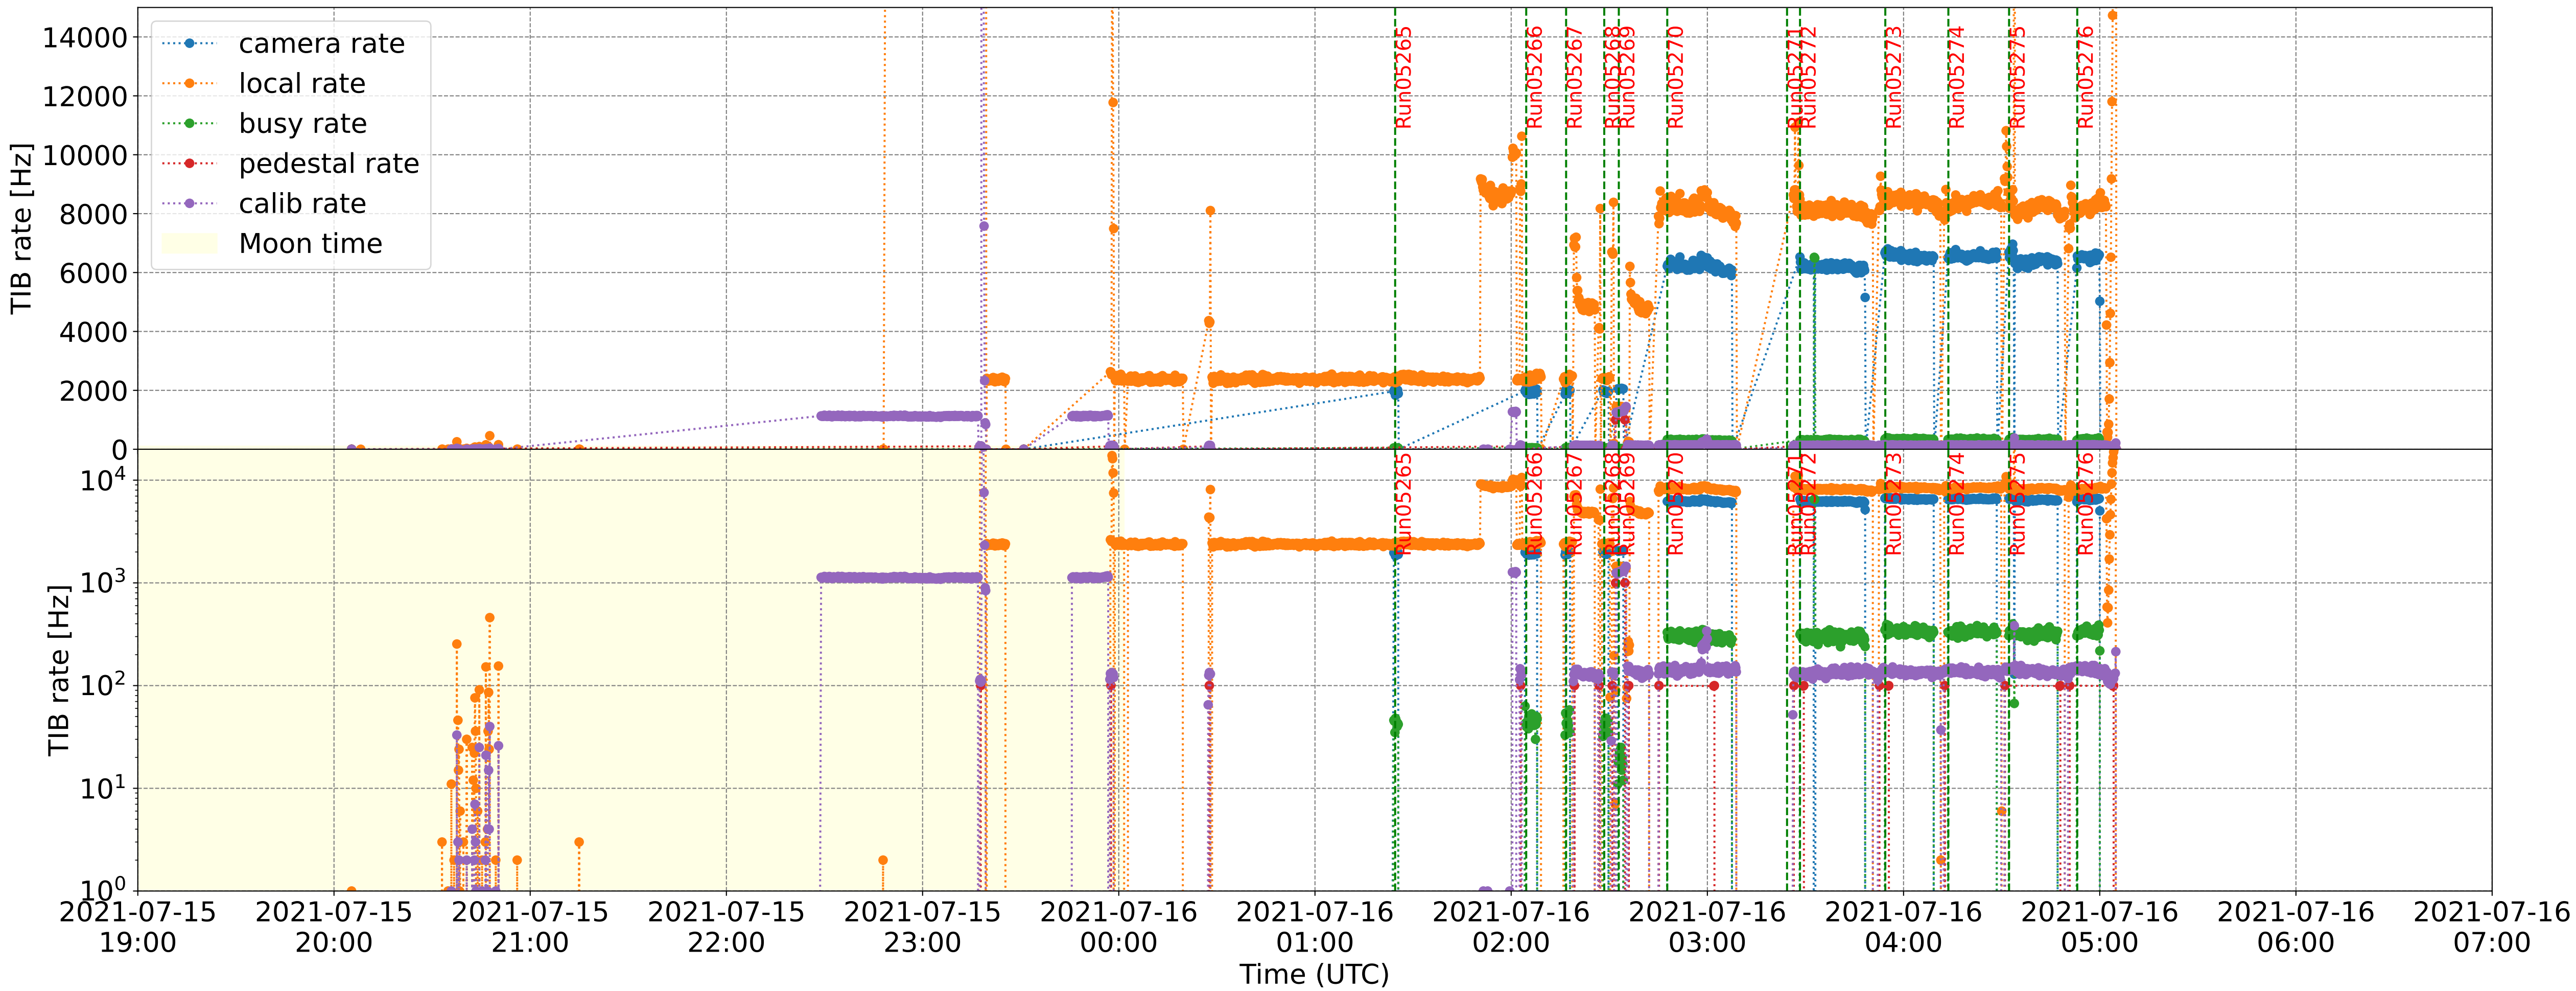

# Calibration Box (2021-7-15)