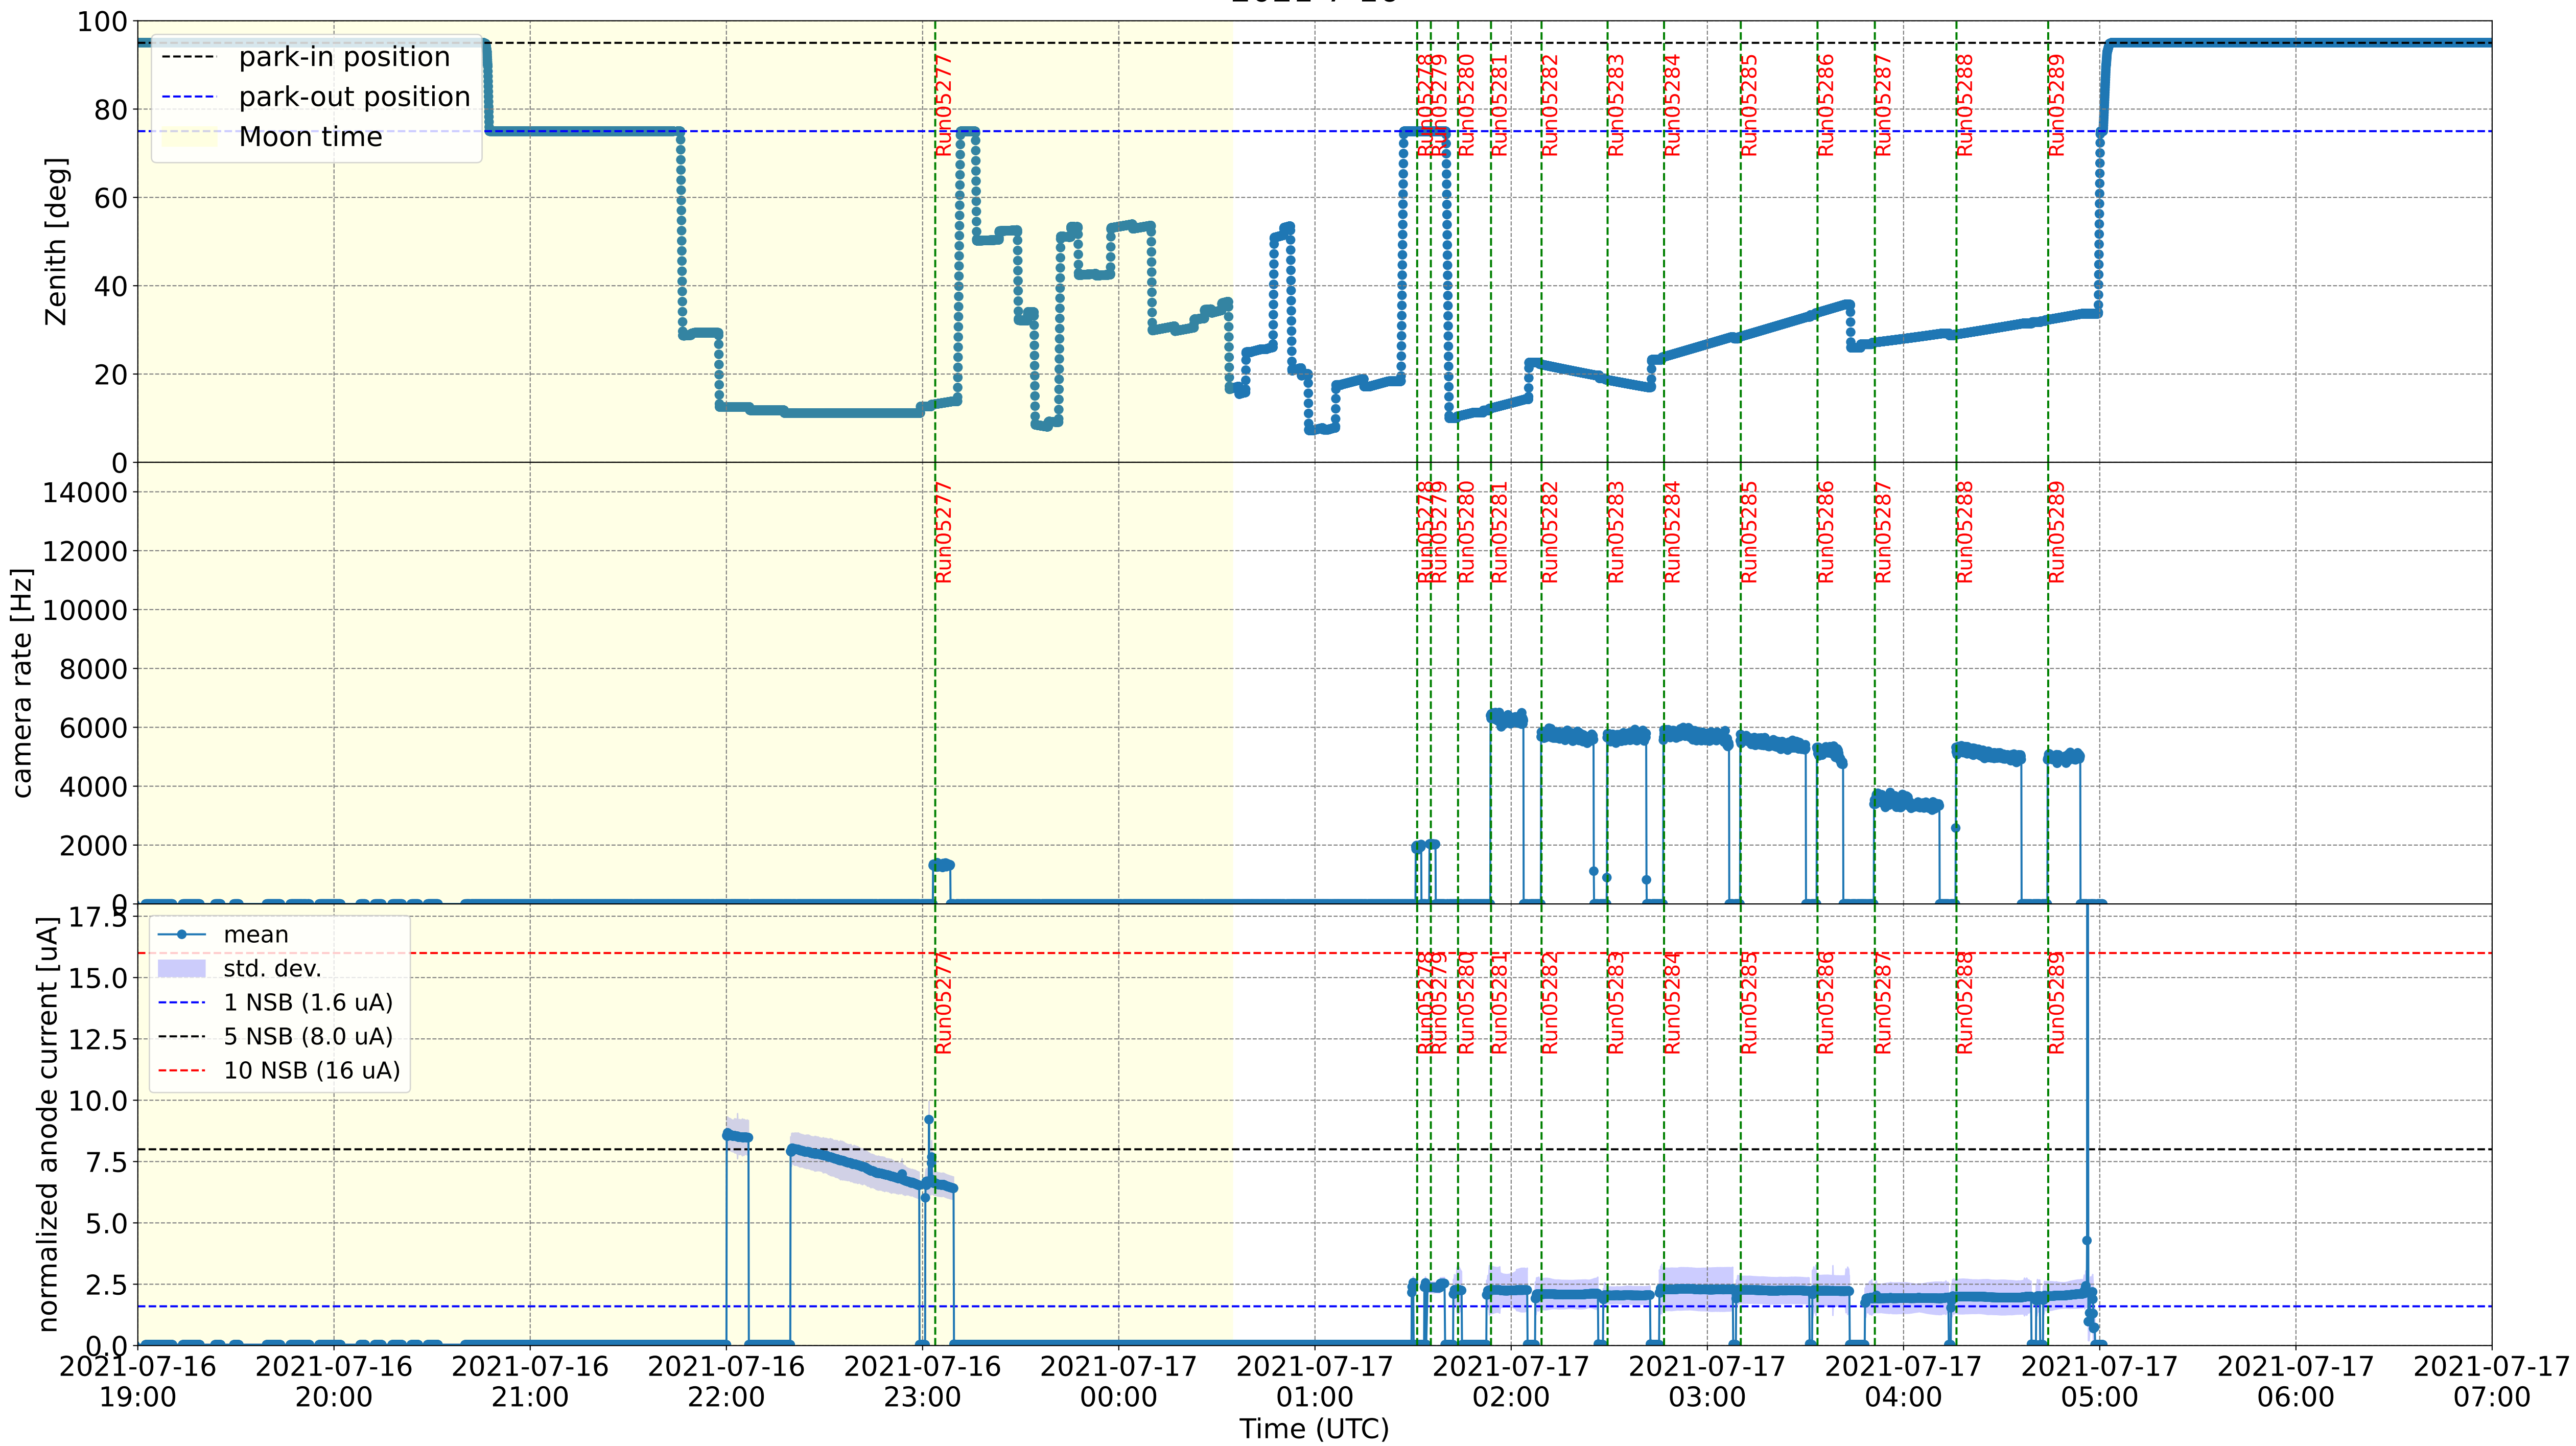

2021-7-16

2021-7-16

2021-7-16

Calibration Box (2021-7-16)