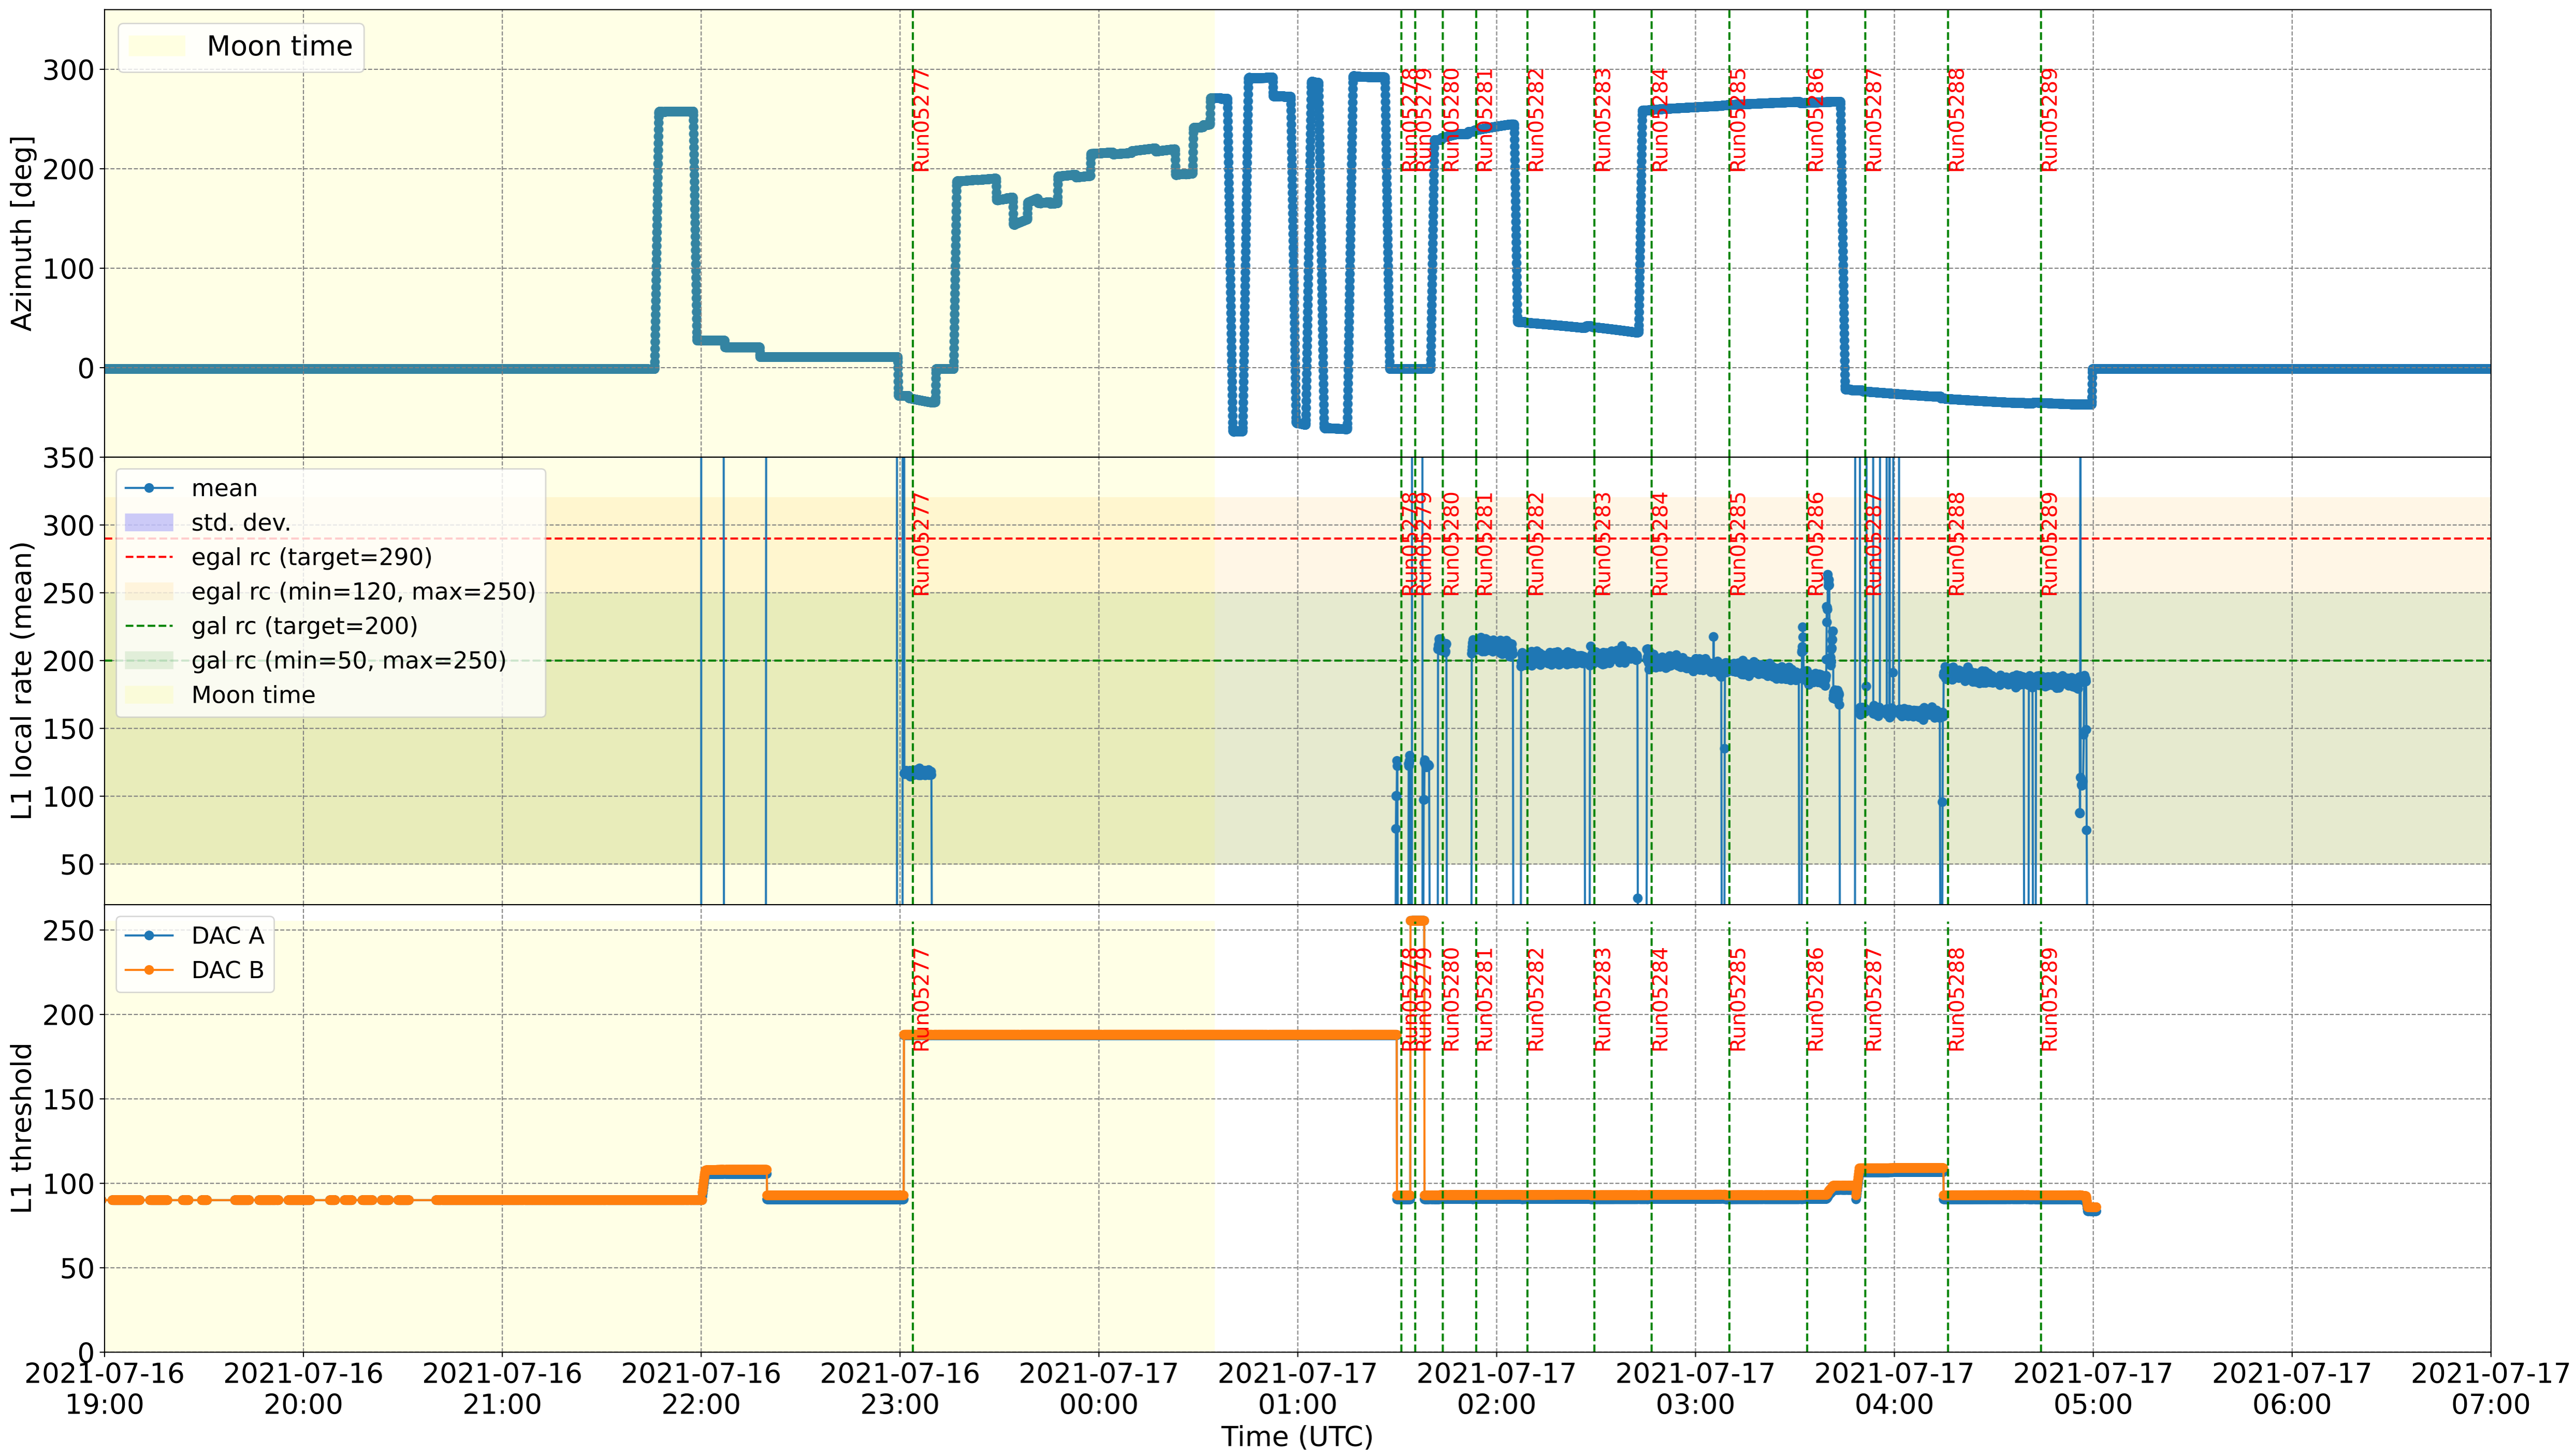

2021-7-16

2021-7-16

2021-7-16

Calibration Box (2021-7-16)