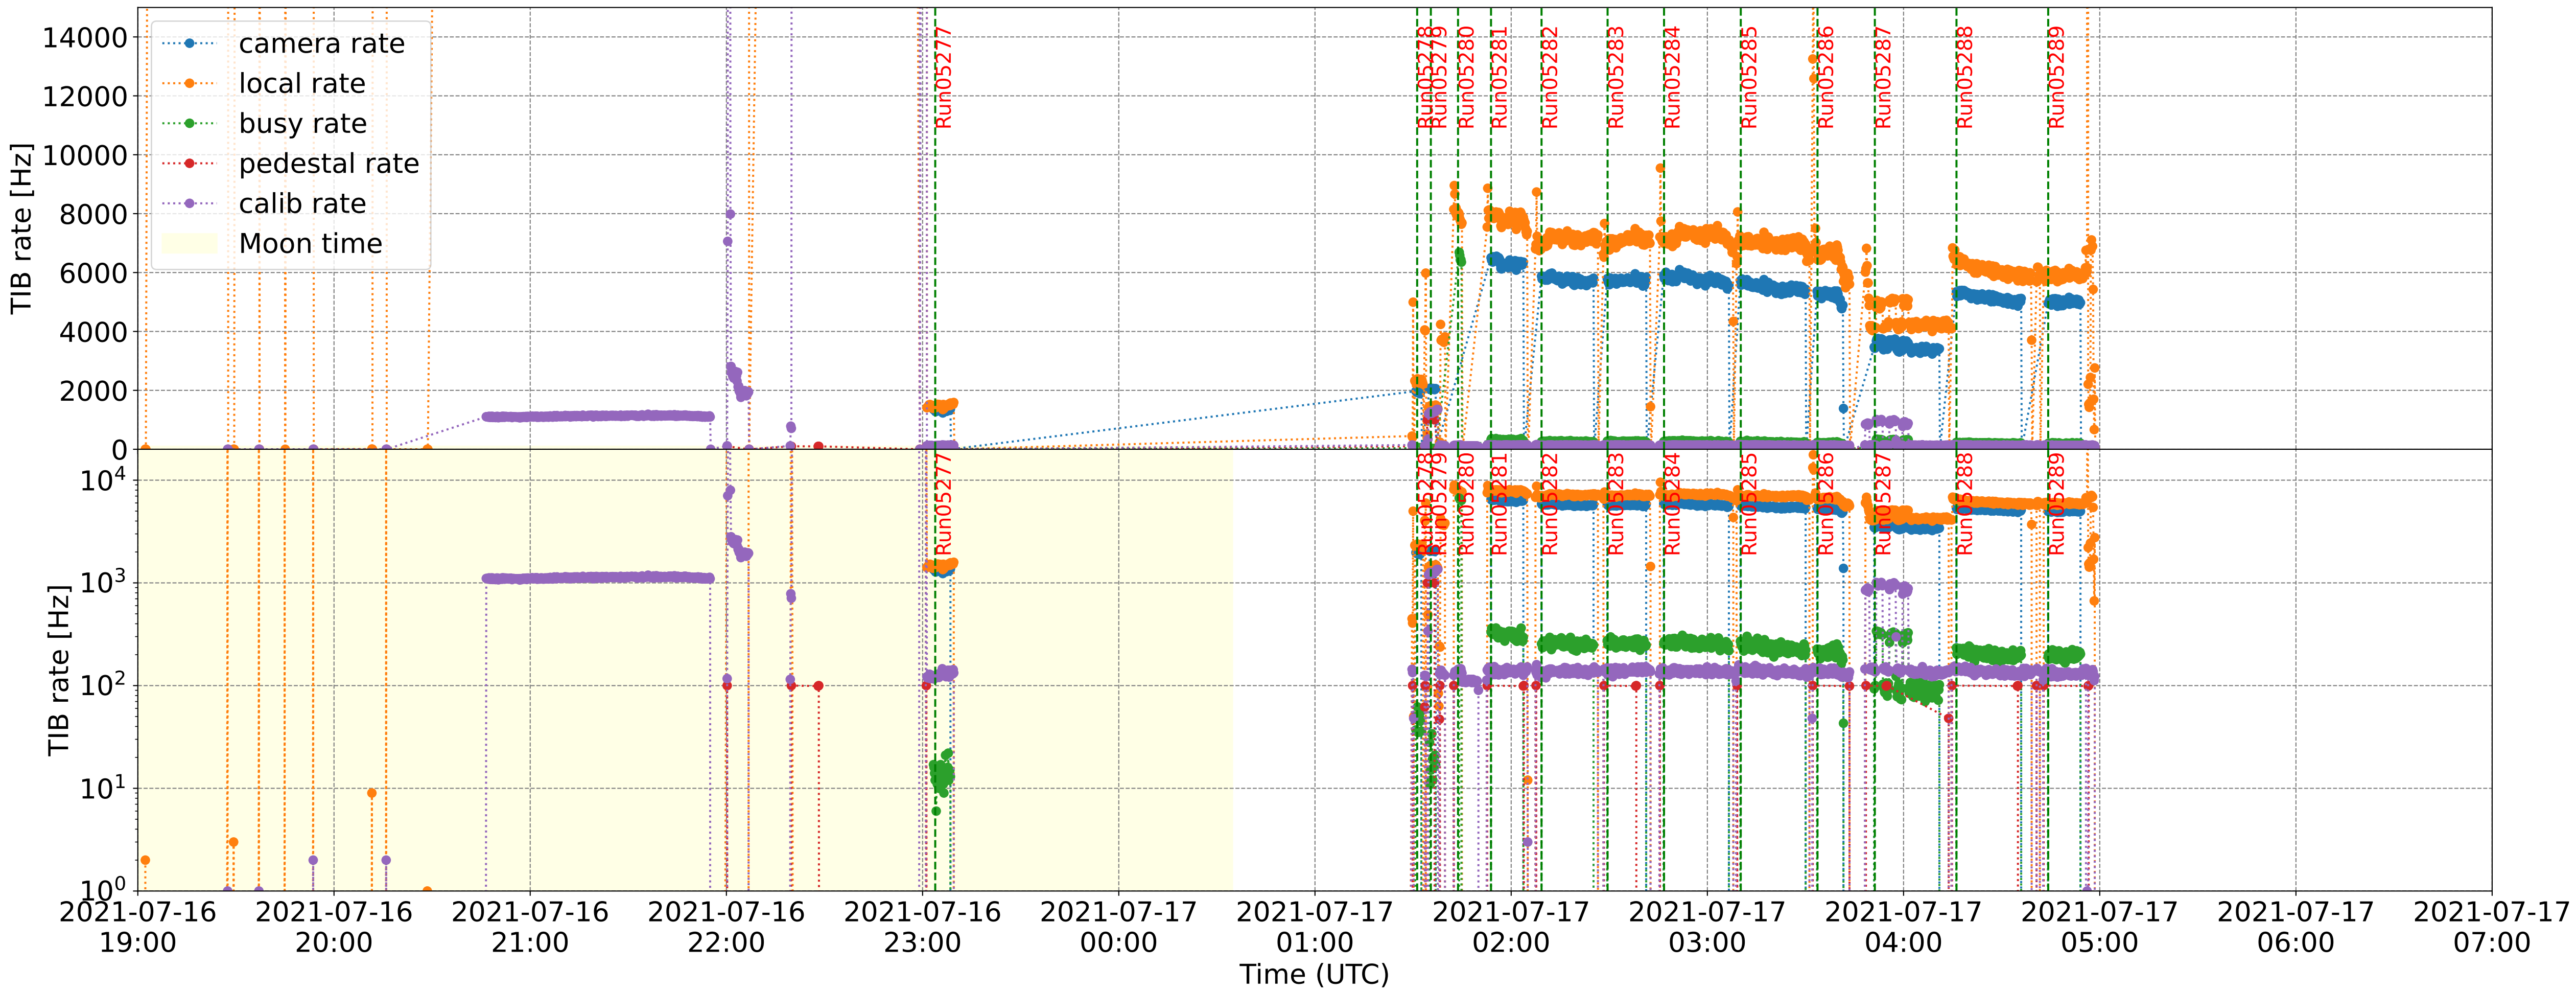

2021-7-16

2021-7-16

2021-7-16

Calibration Box (2021-7-16)