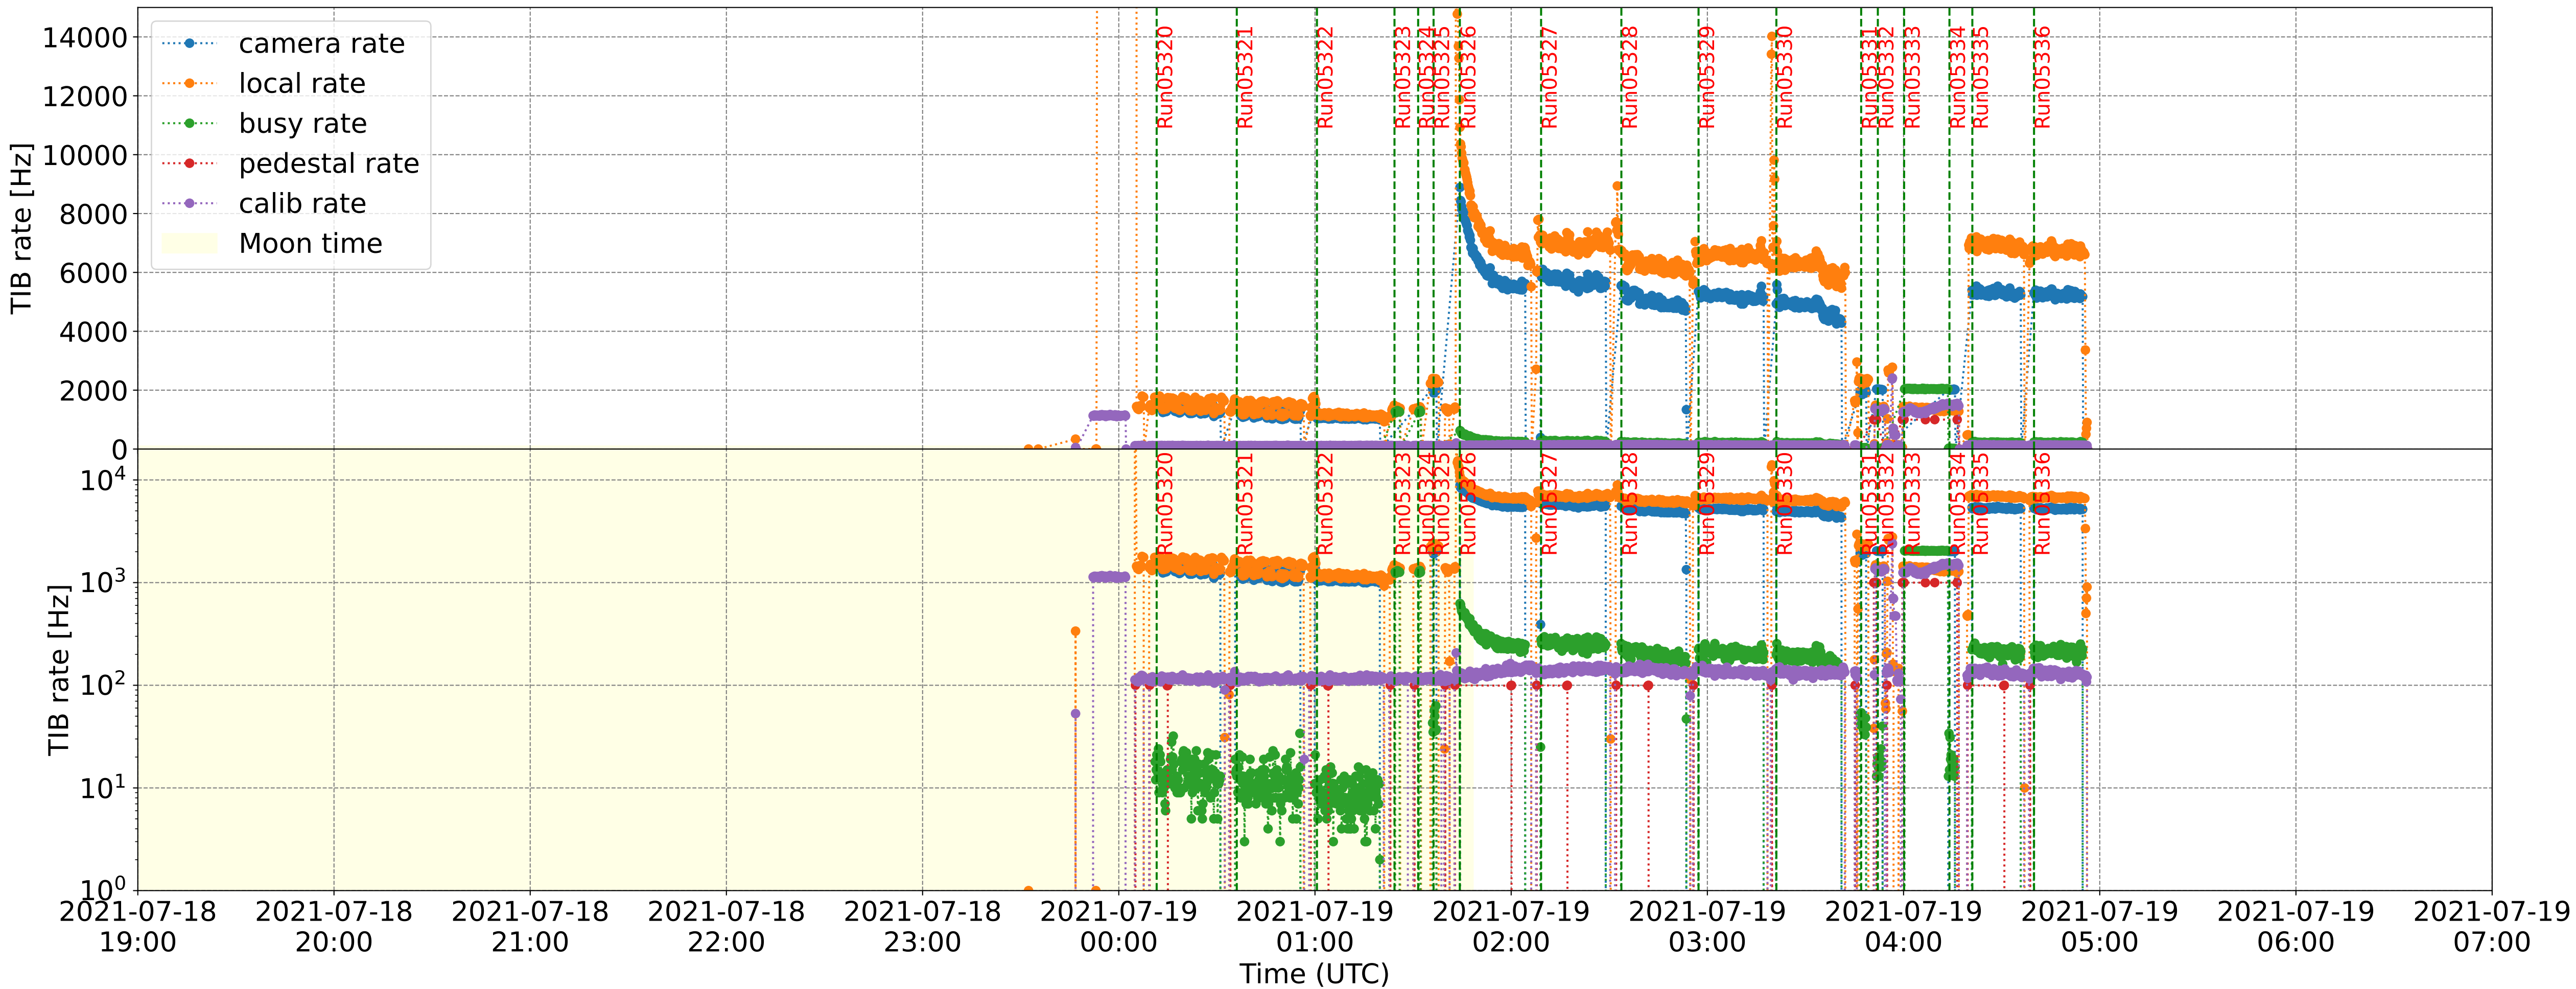

2021-7-18

2021-7-18

2021-7-18

Calibration Box (2021-7-18)