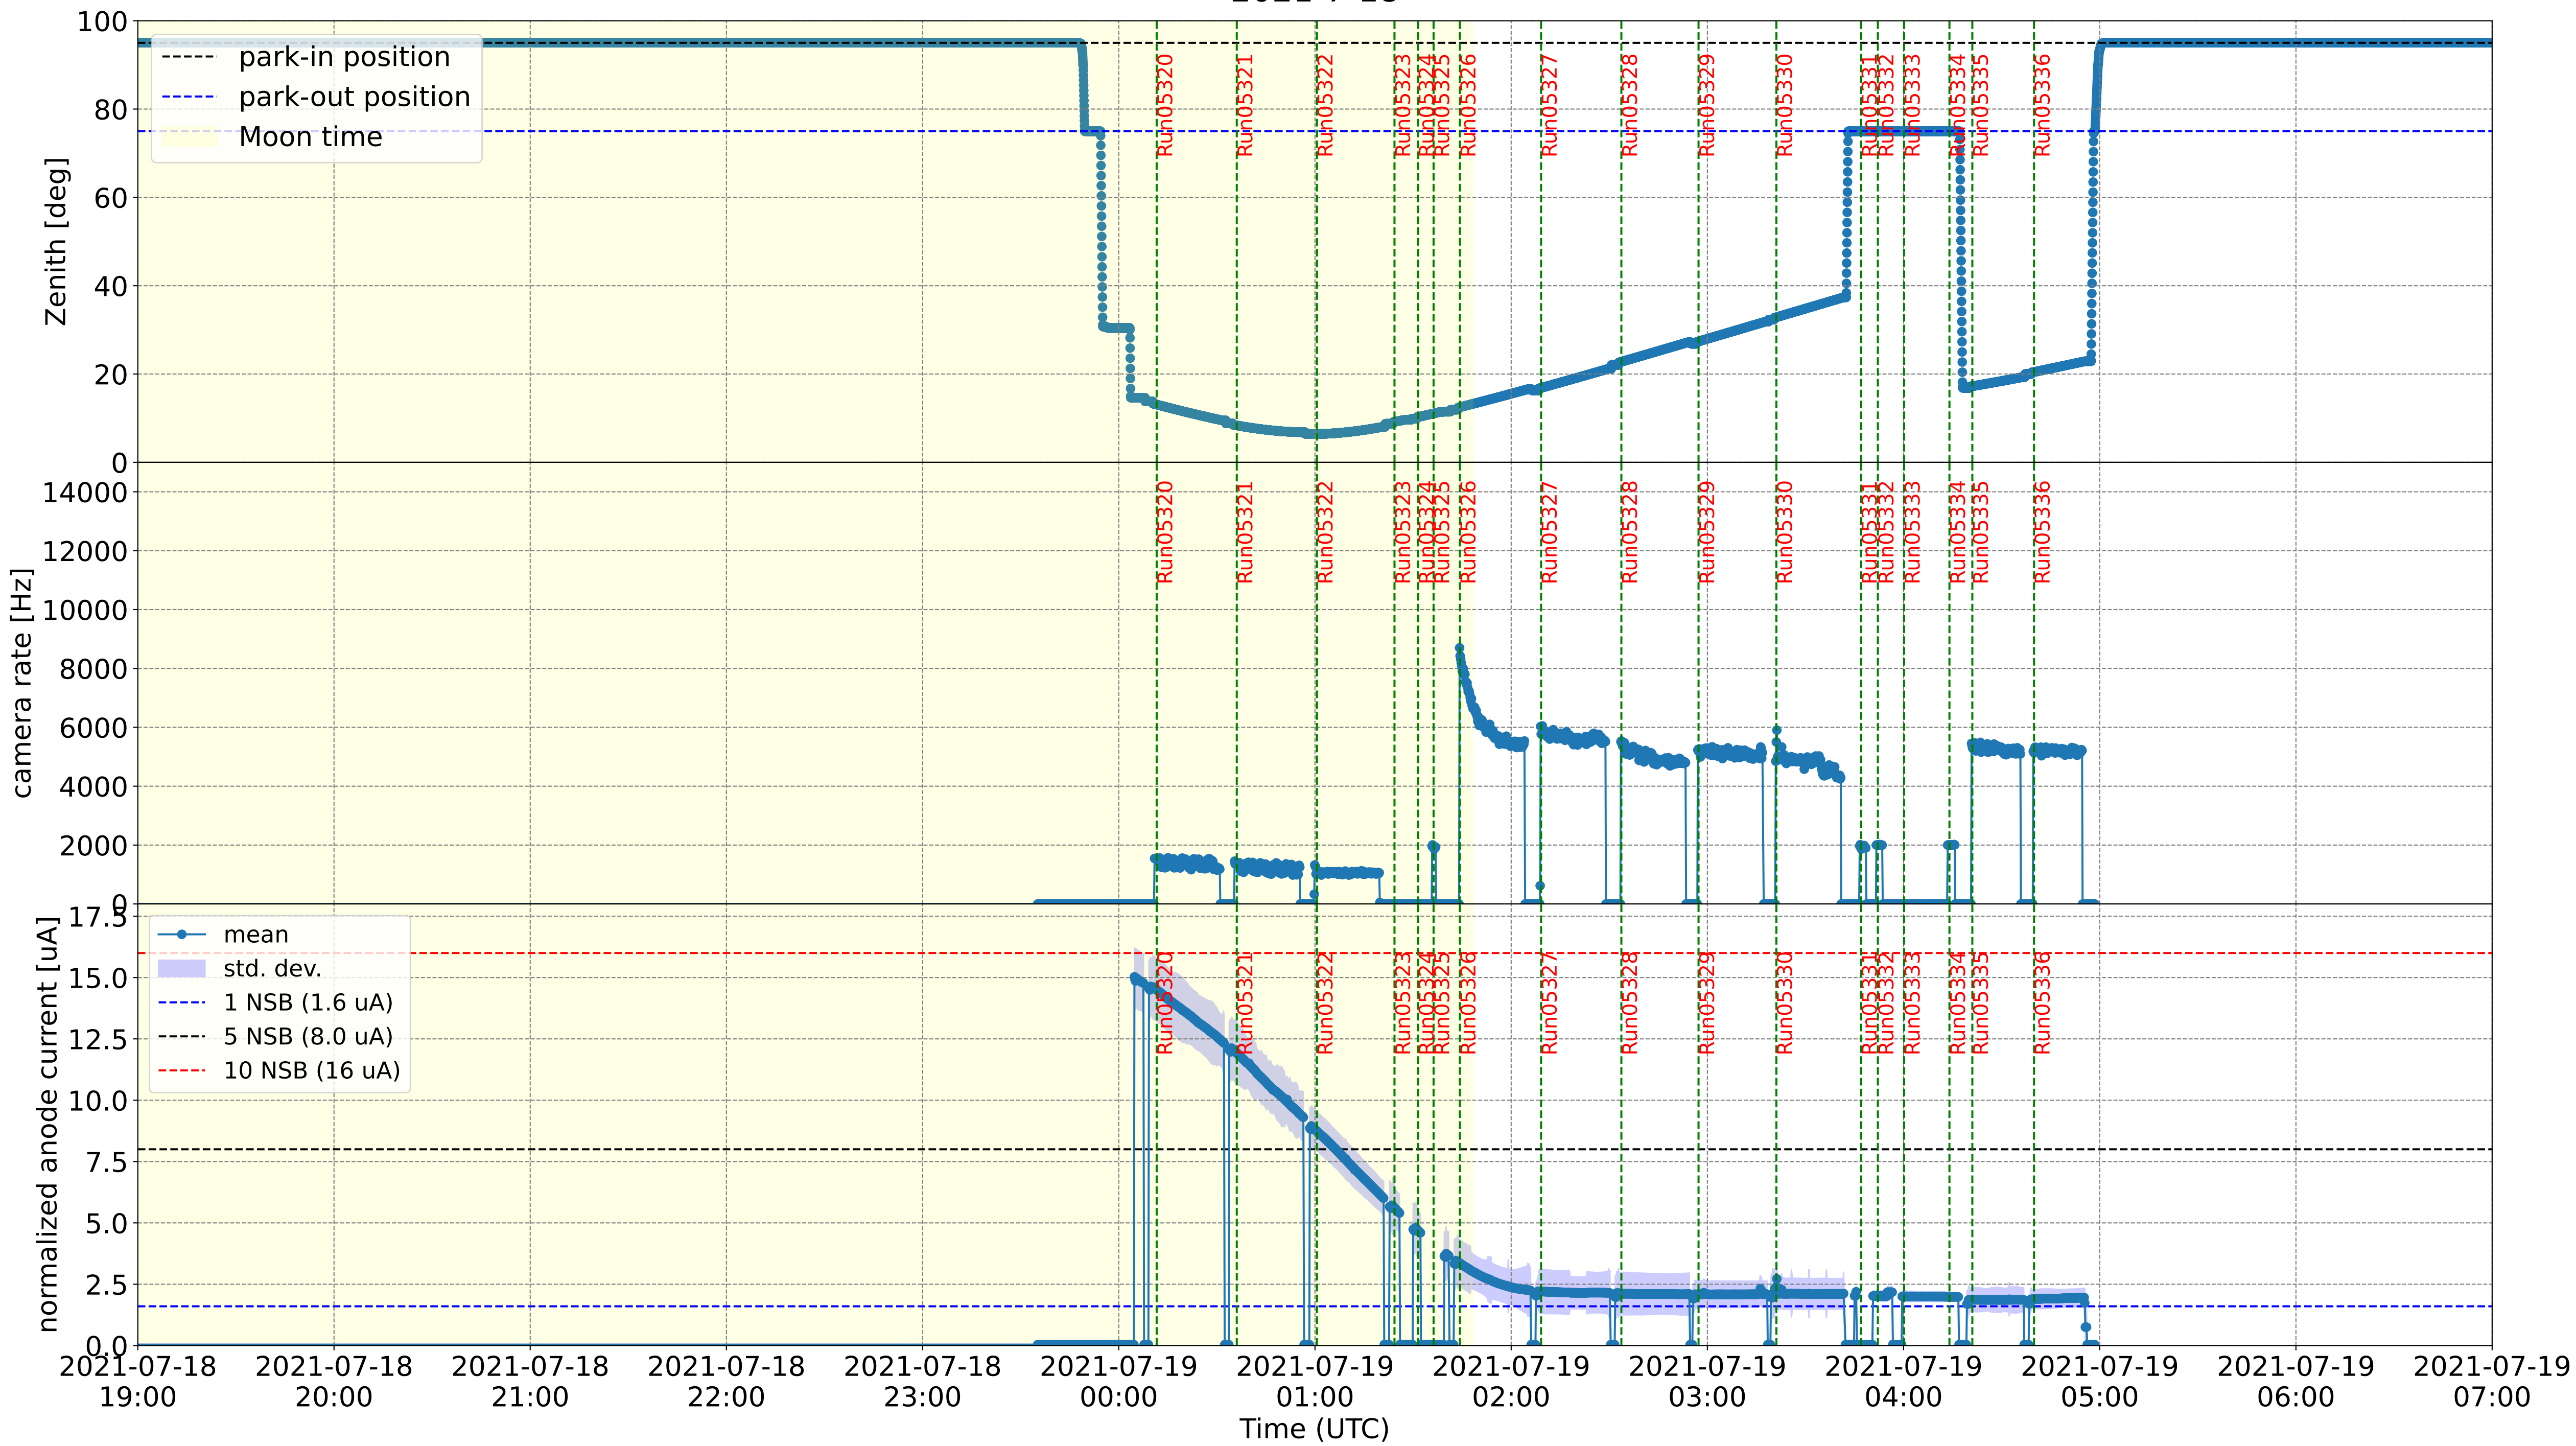

2021-7-18

2021-7-18

2021-7-18

Calibration Box (2021-7-18)