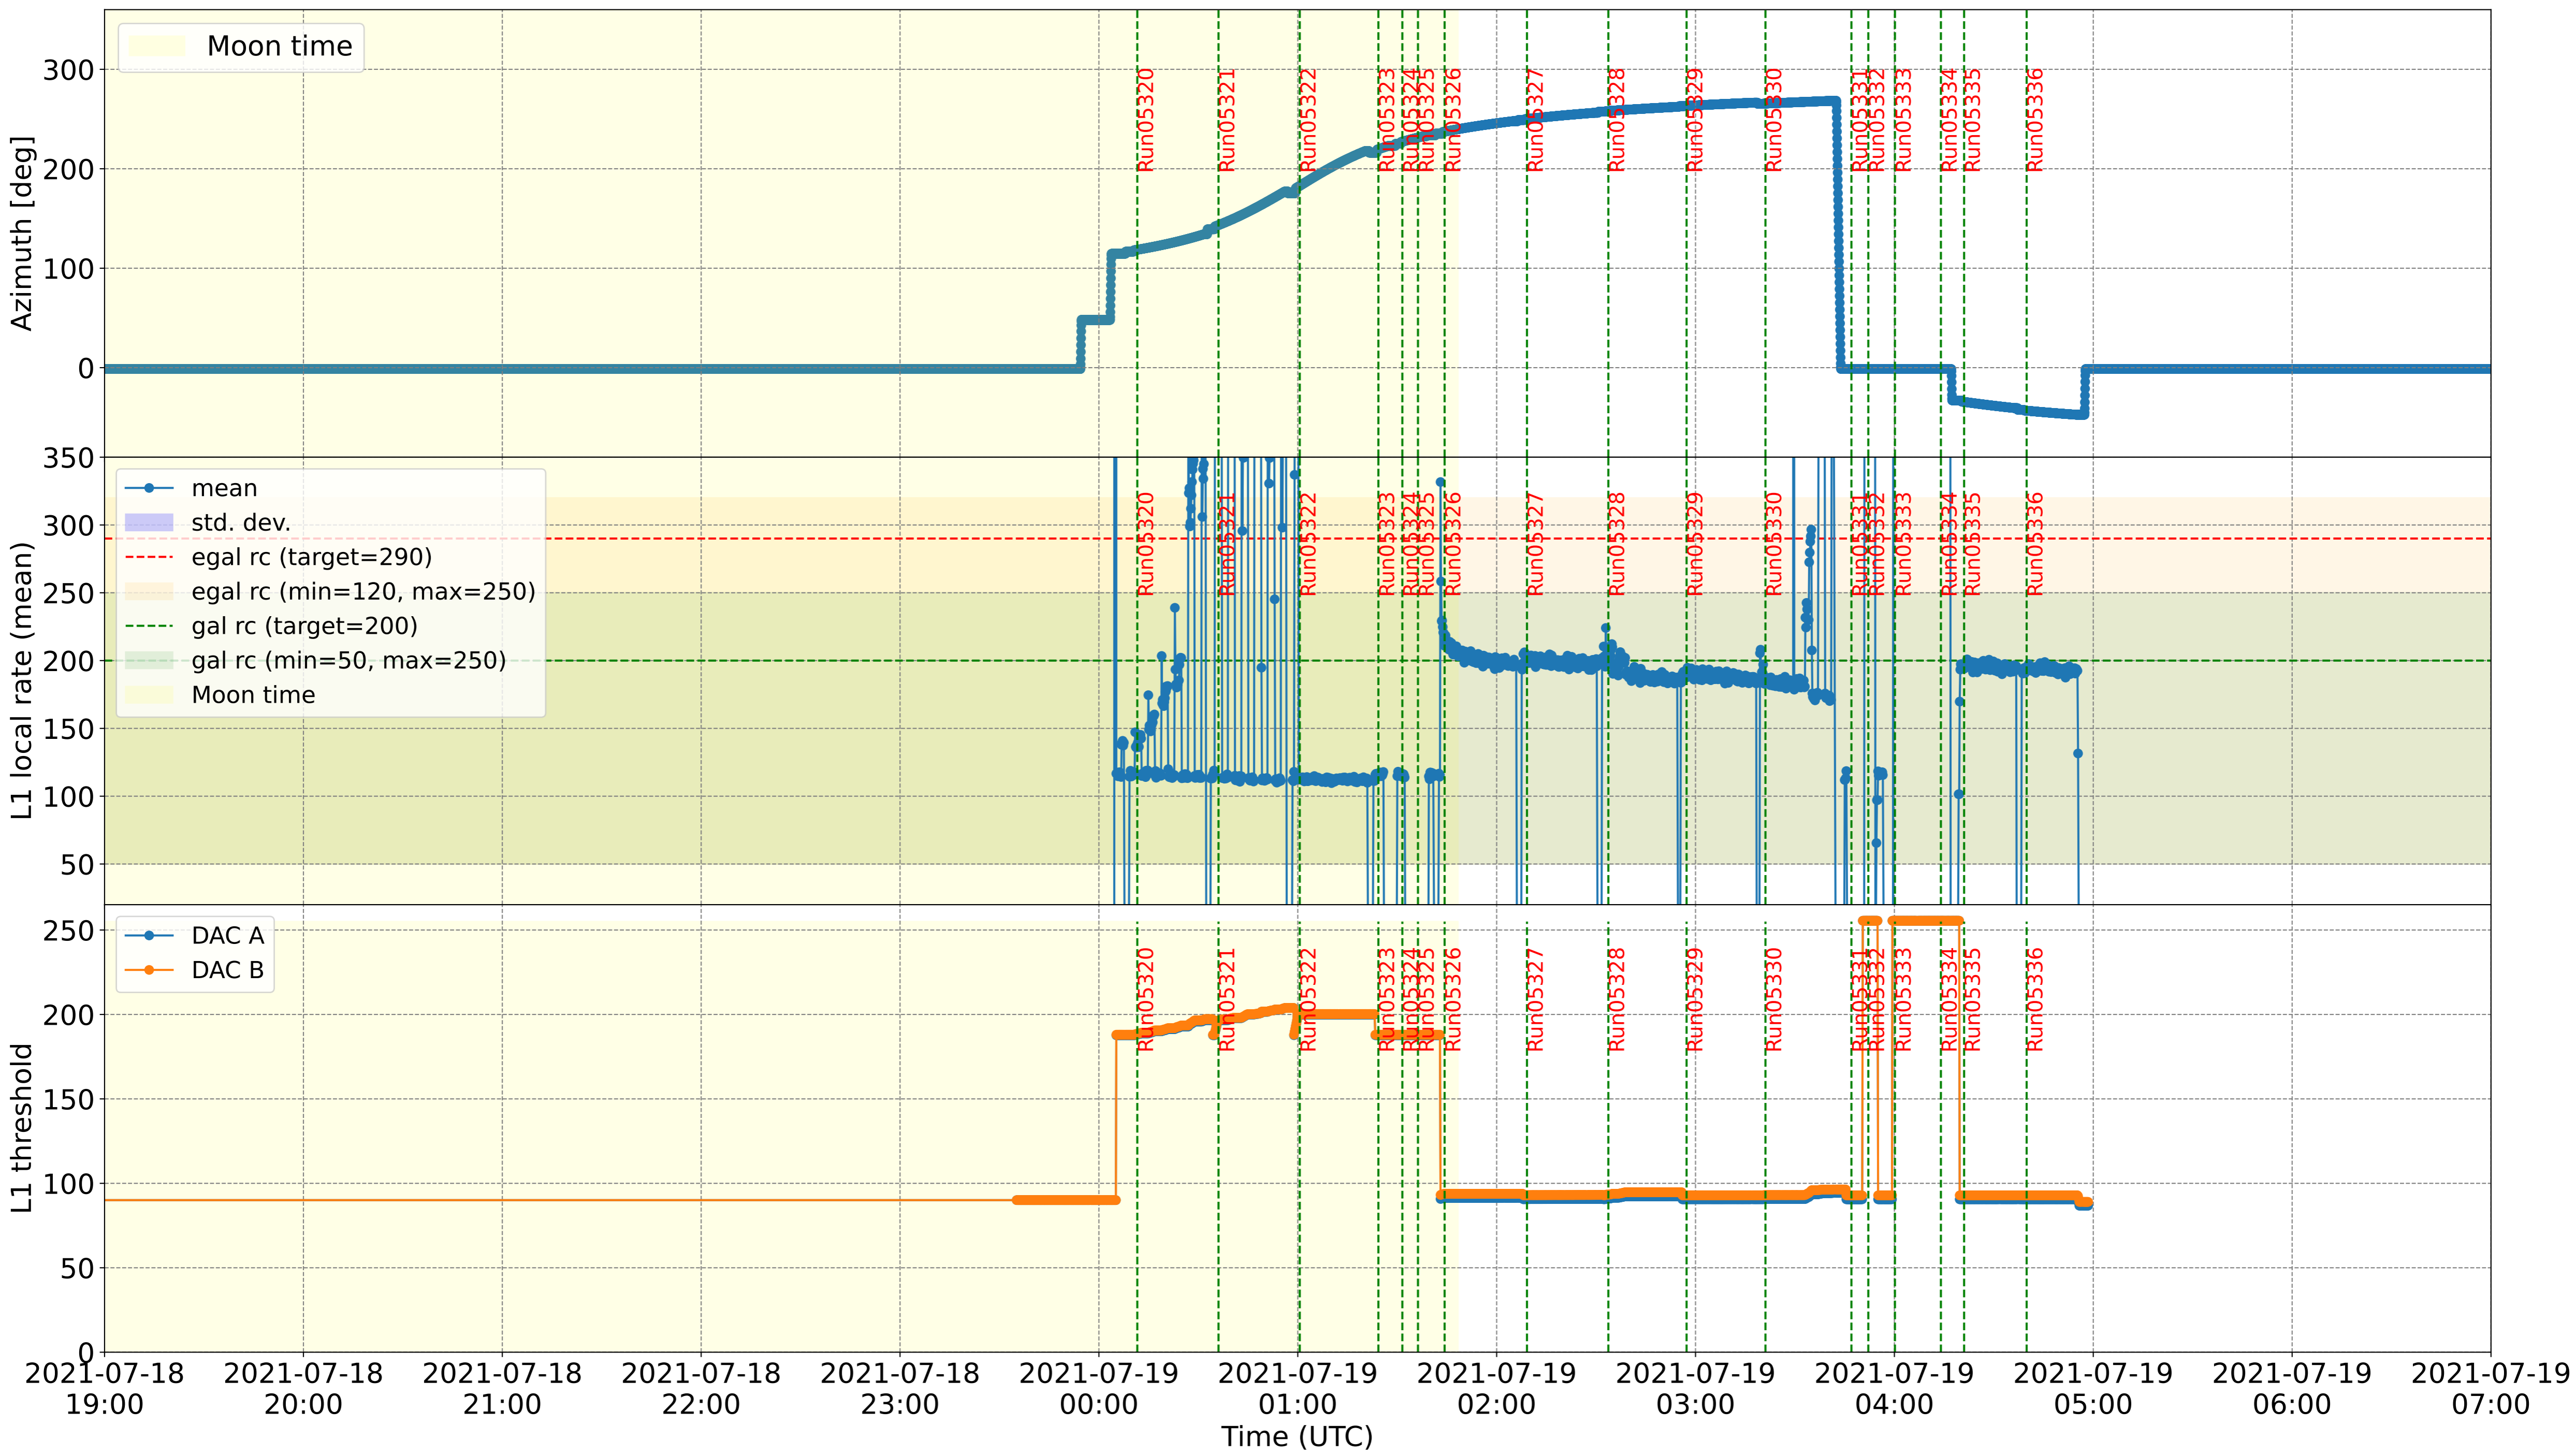

2021-7-18

2021-7-18

2021-7-18

Calibration Box (2021-7-18)