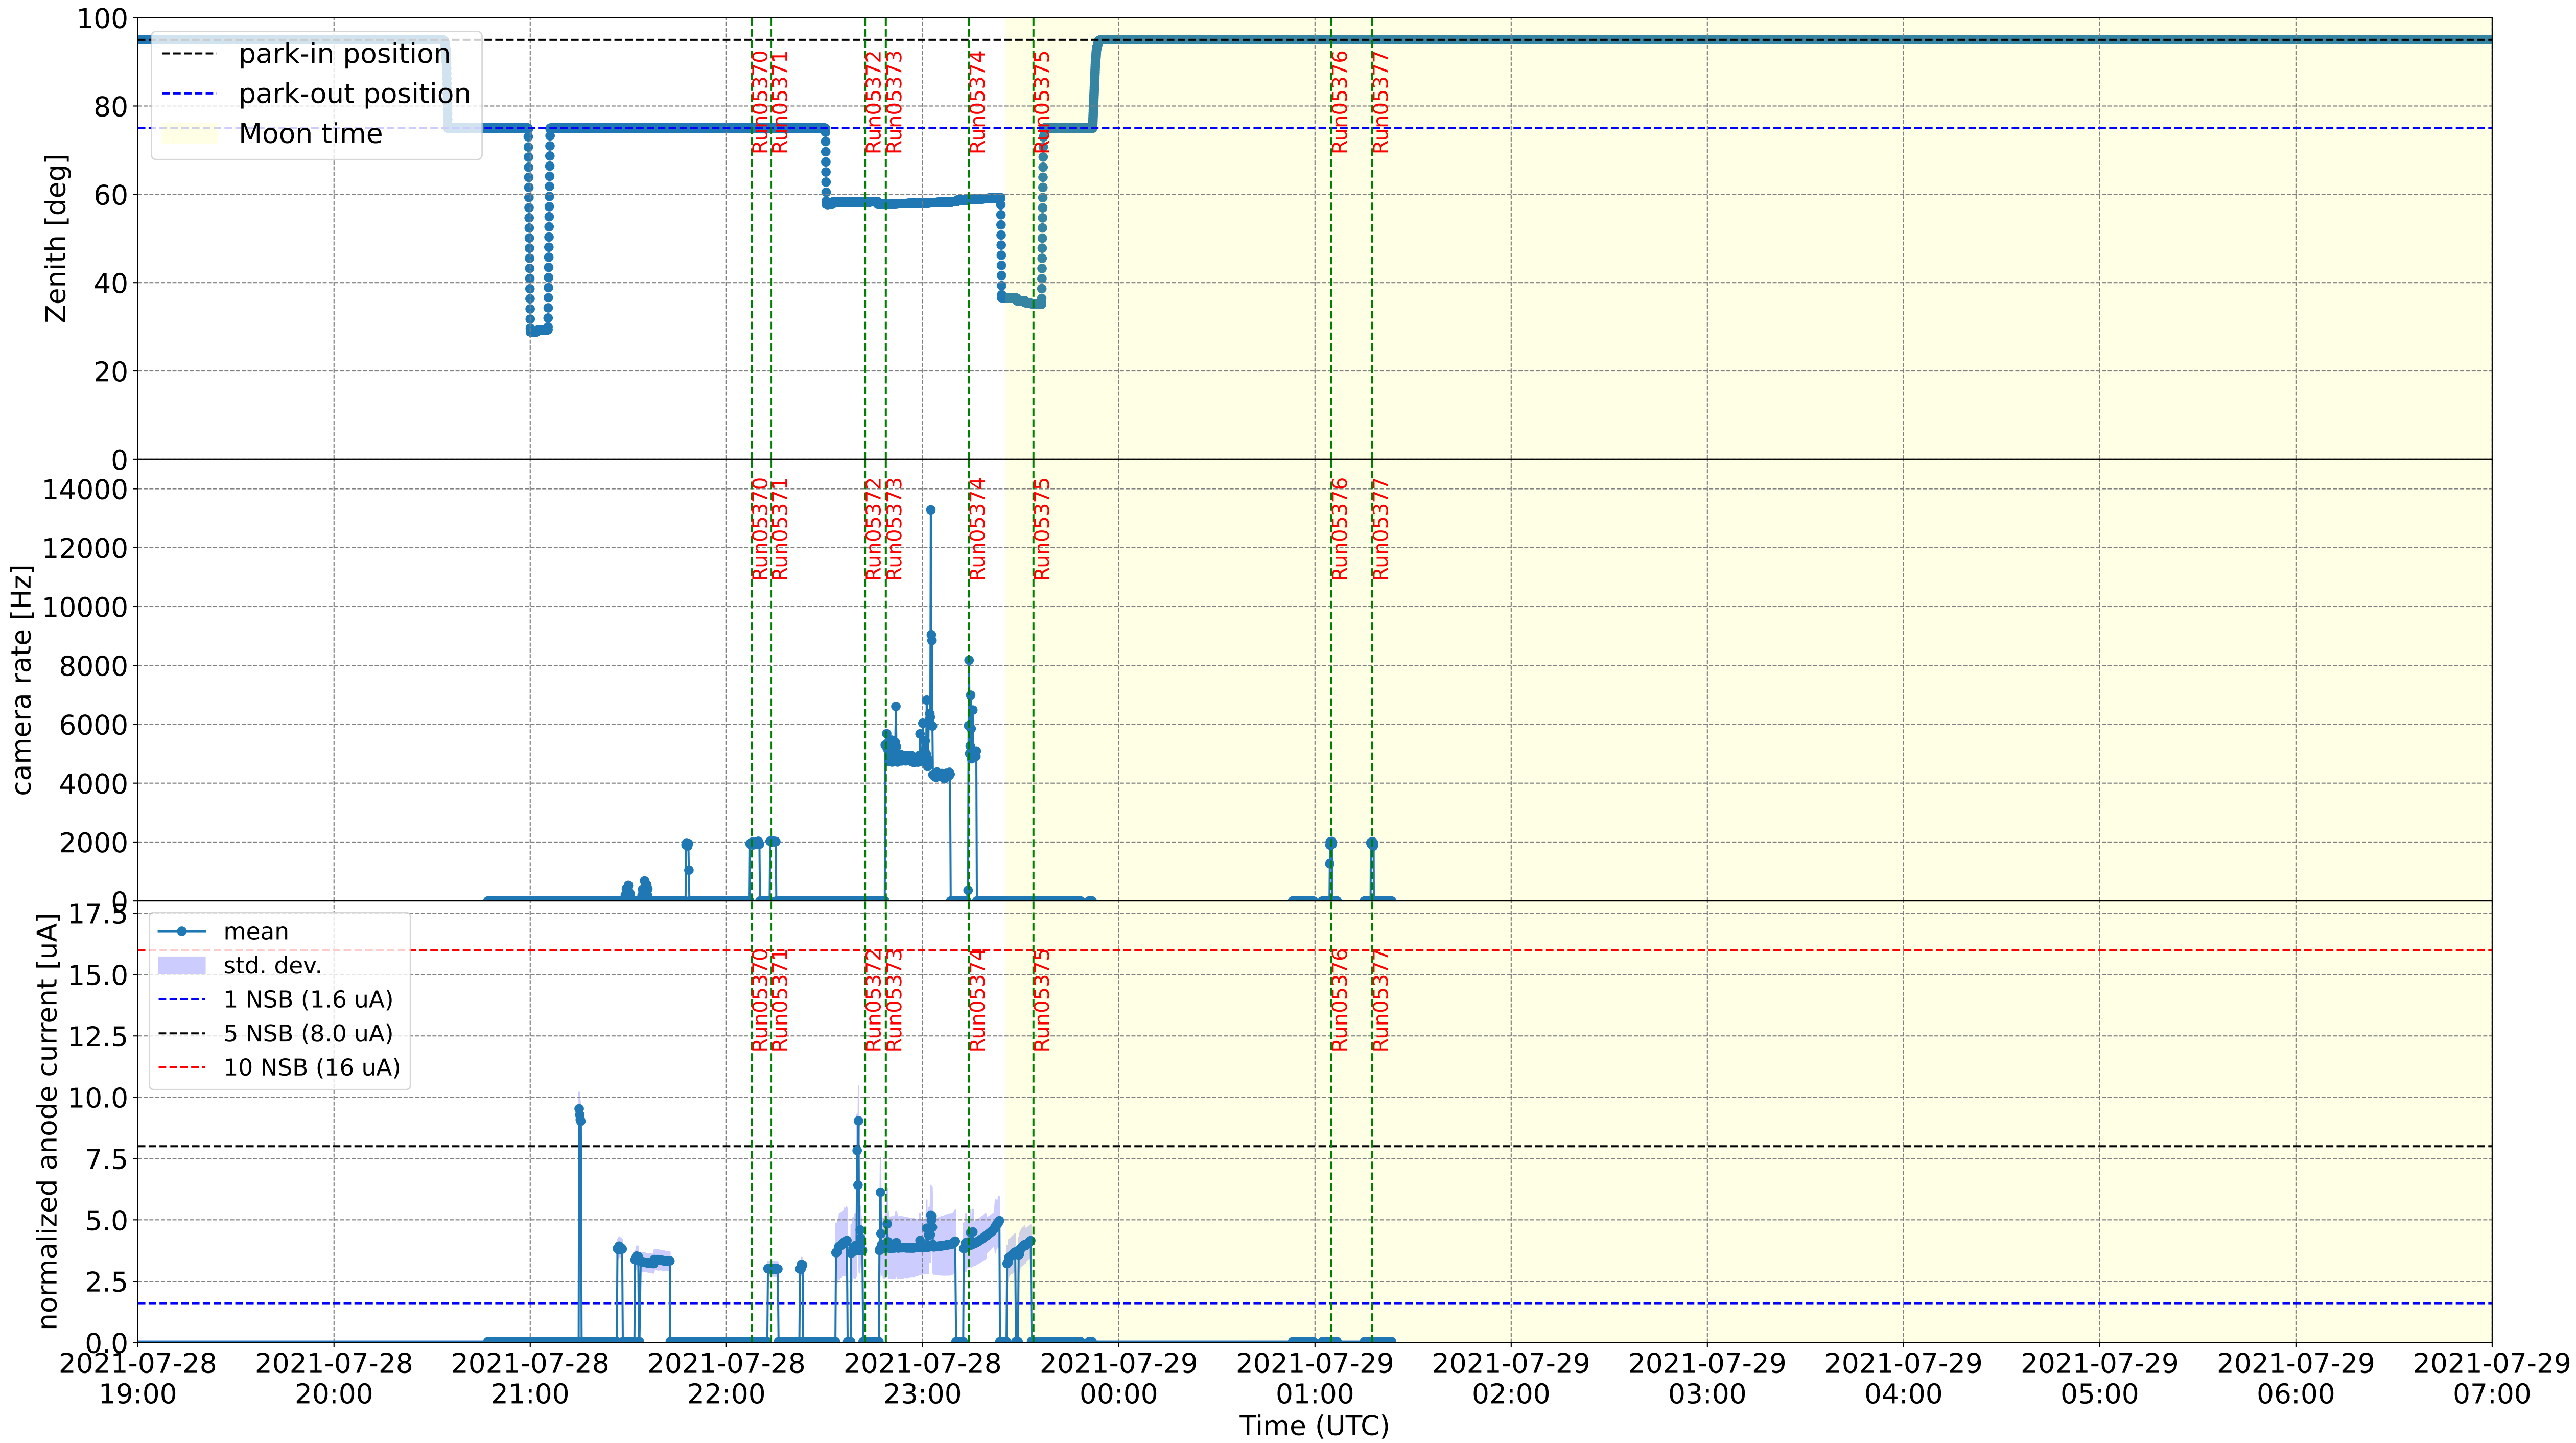

2021-7-28

2021-7-28

2021-7-28

Calibration Box (2021-7-28)