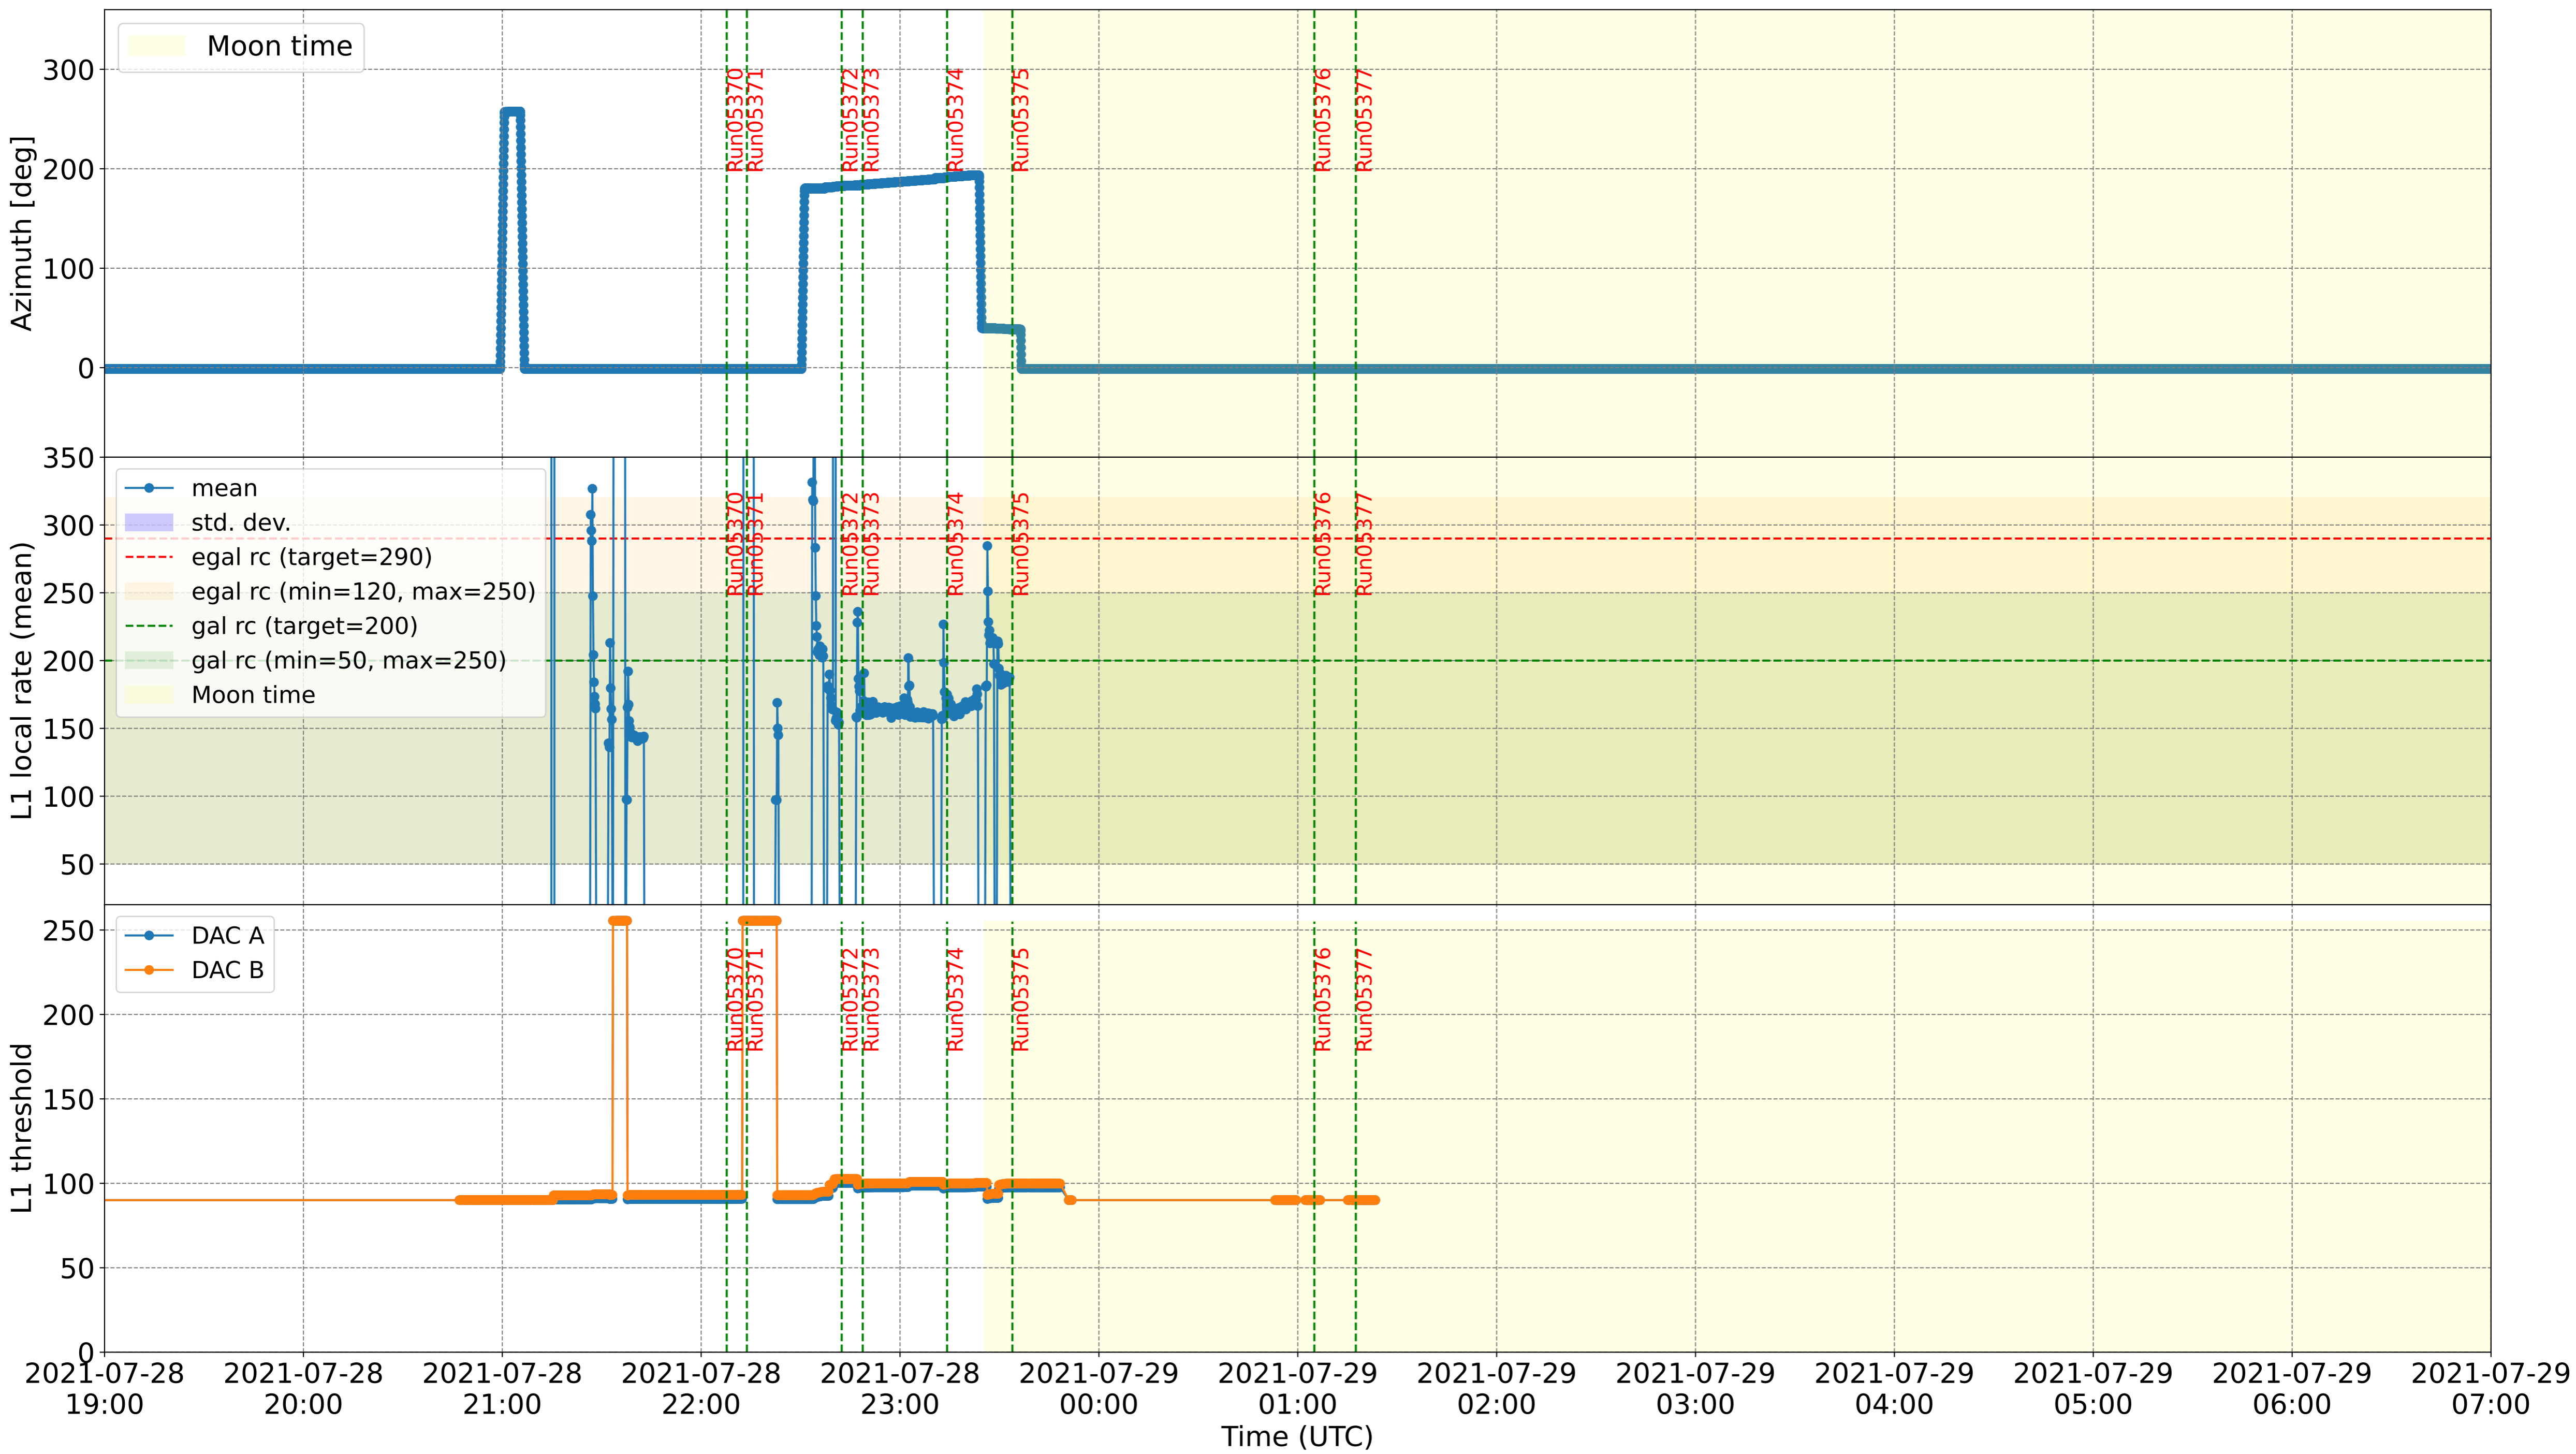

2021-7-28

2021-7-28

2021-7-28

Calibration Box (2021-7-28)