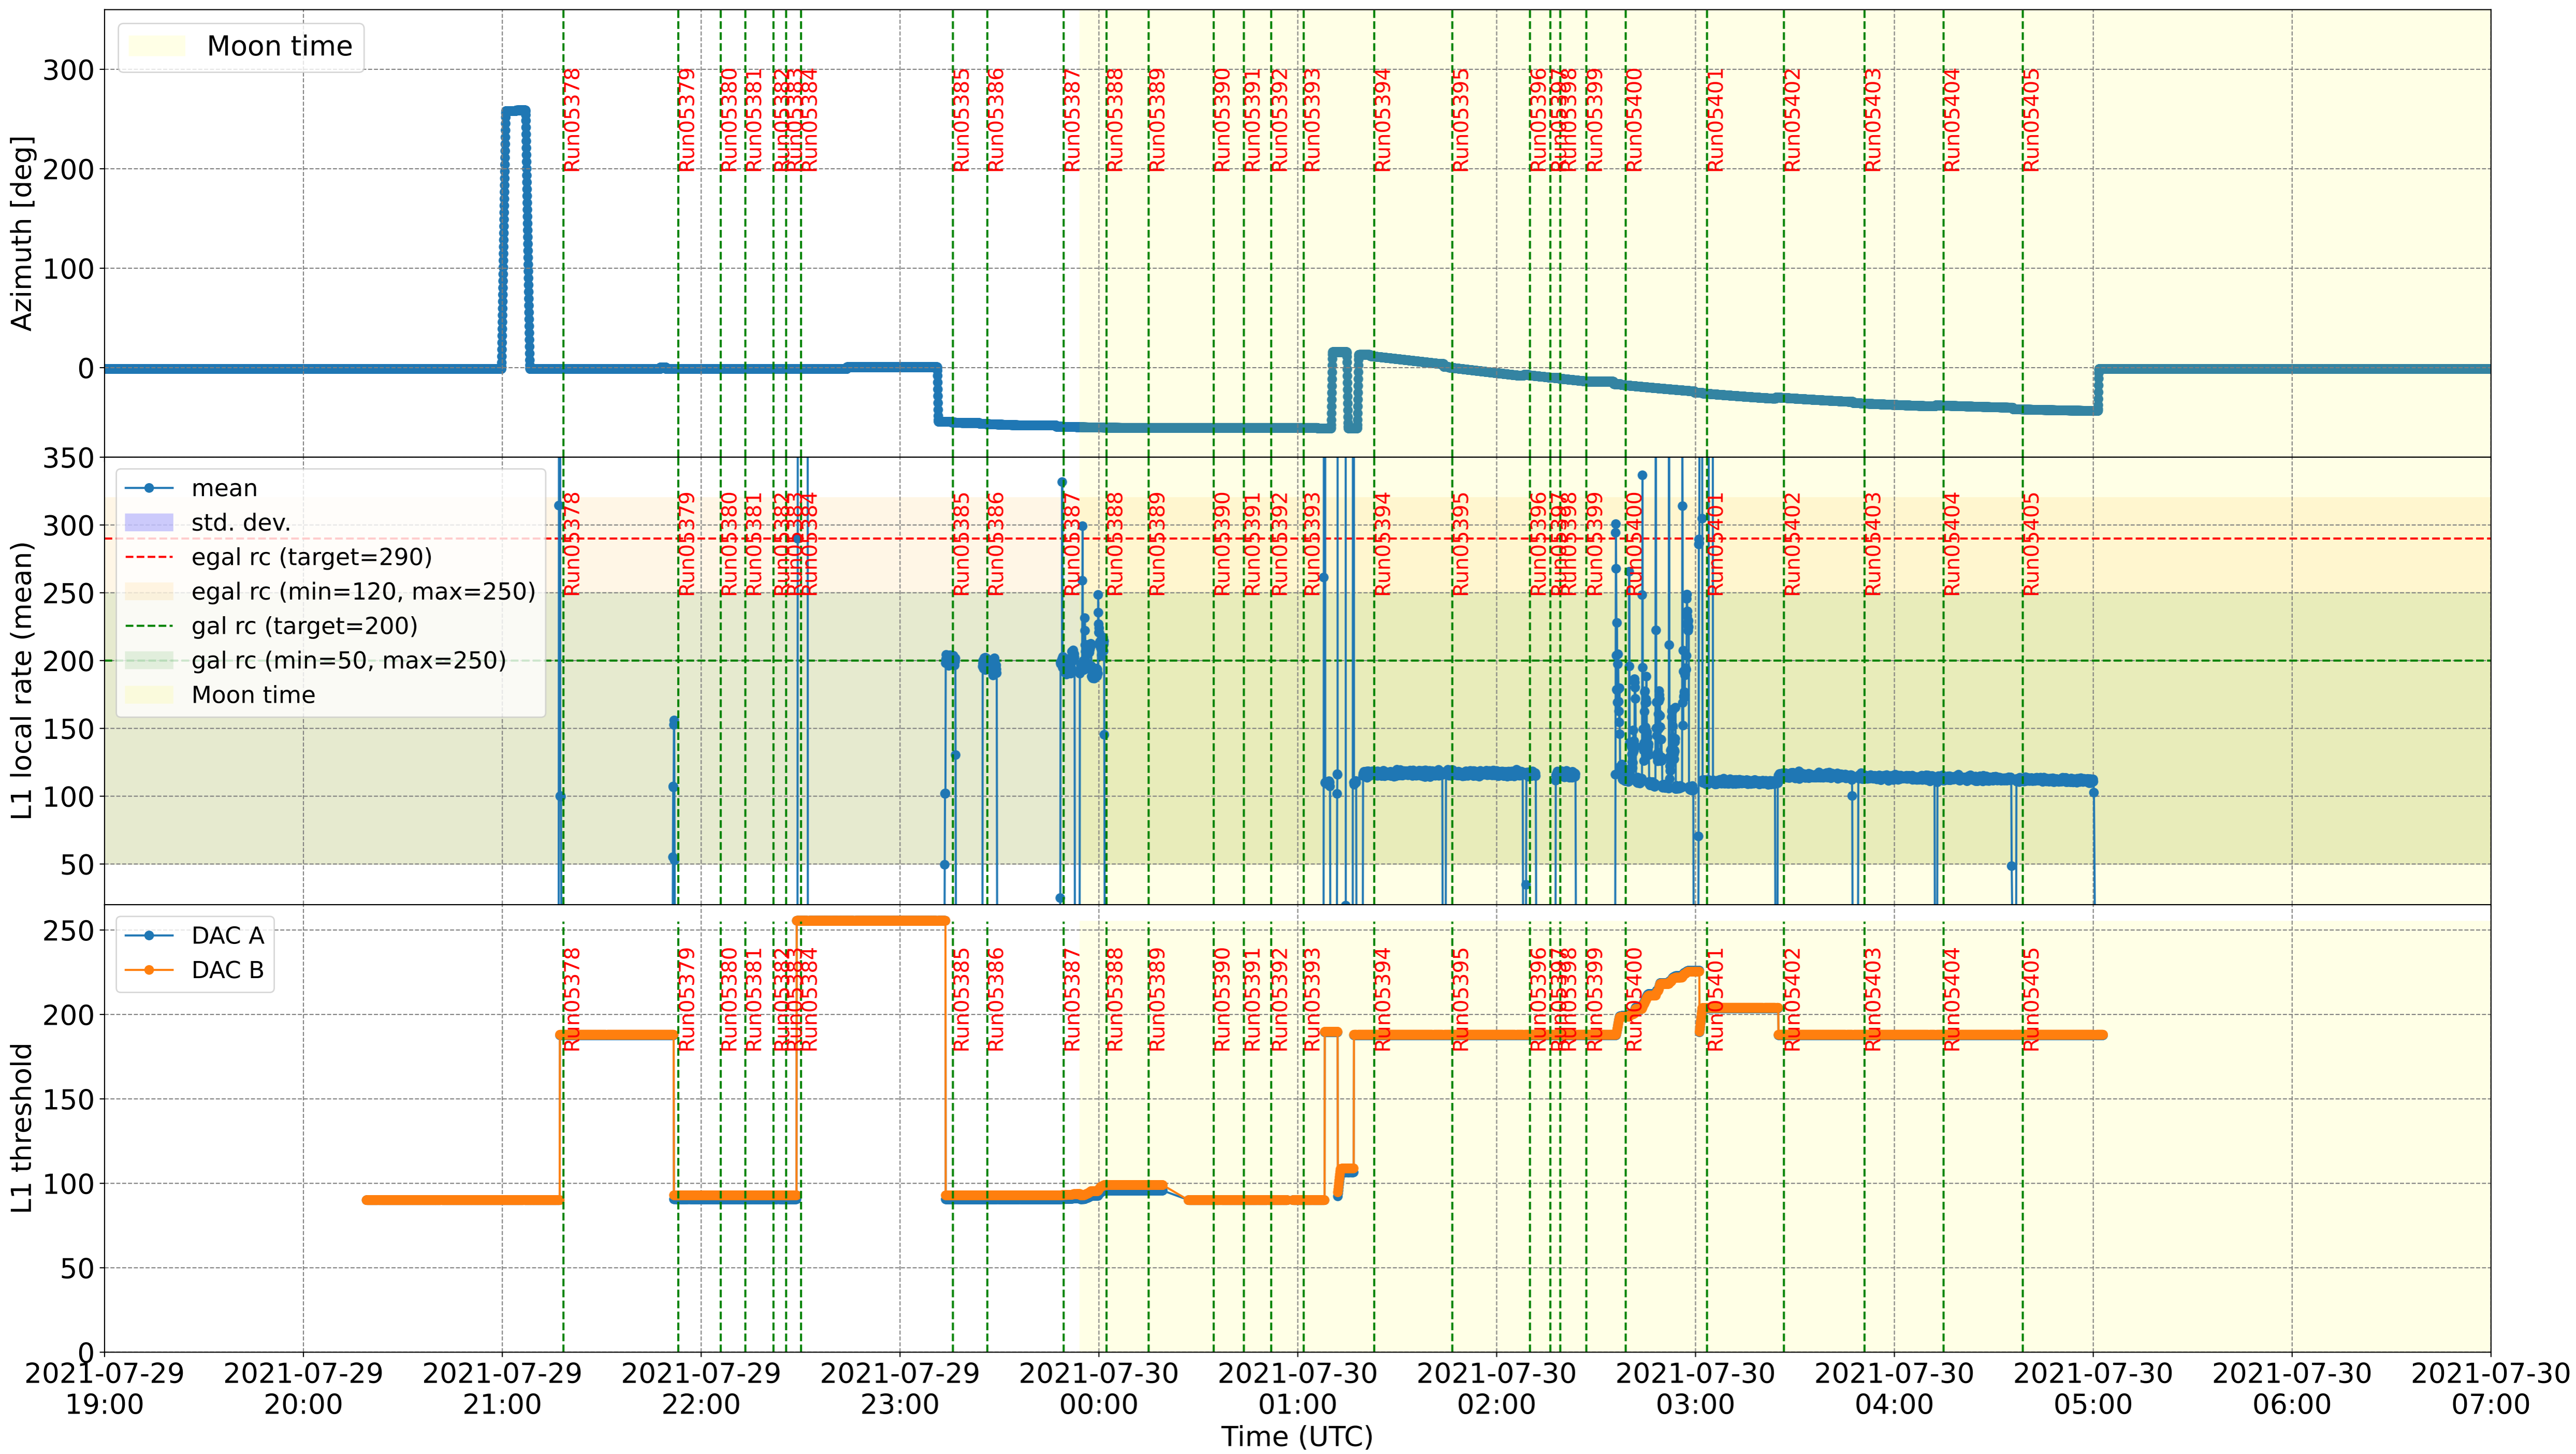

2021-7-29

2021-7-29

Calibration Box (2021-7-29)