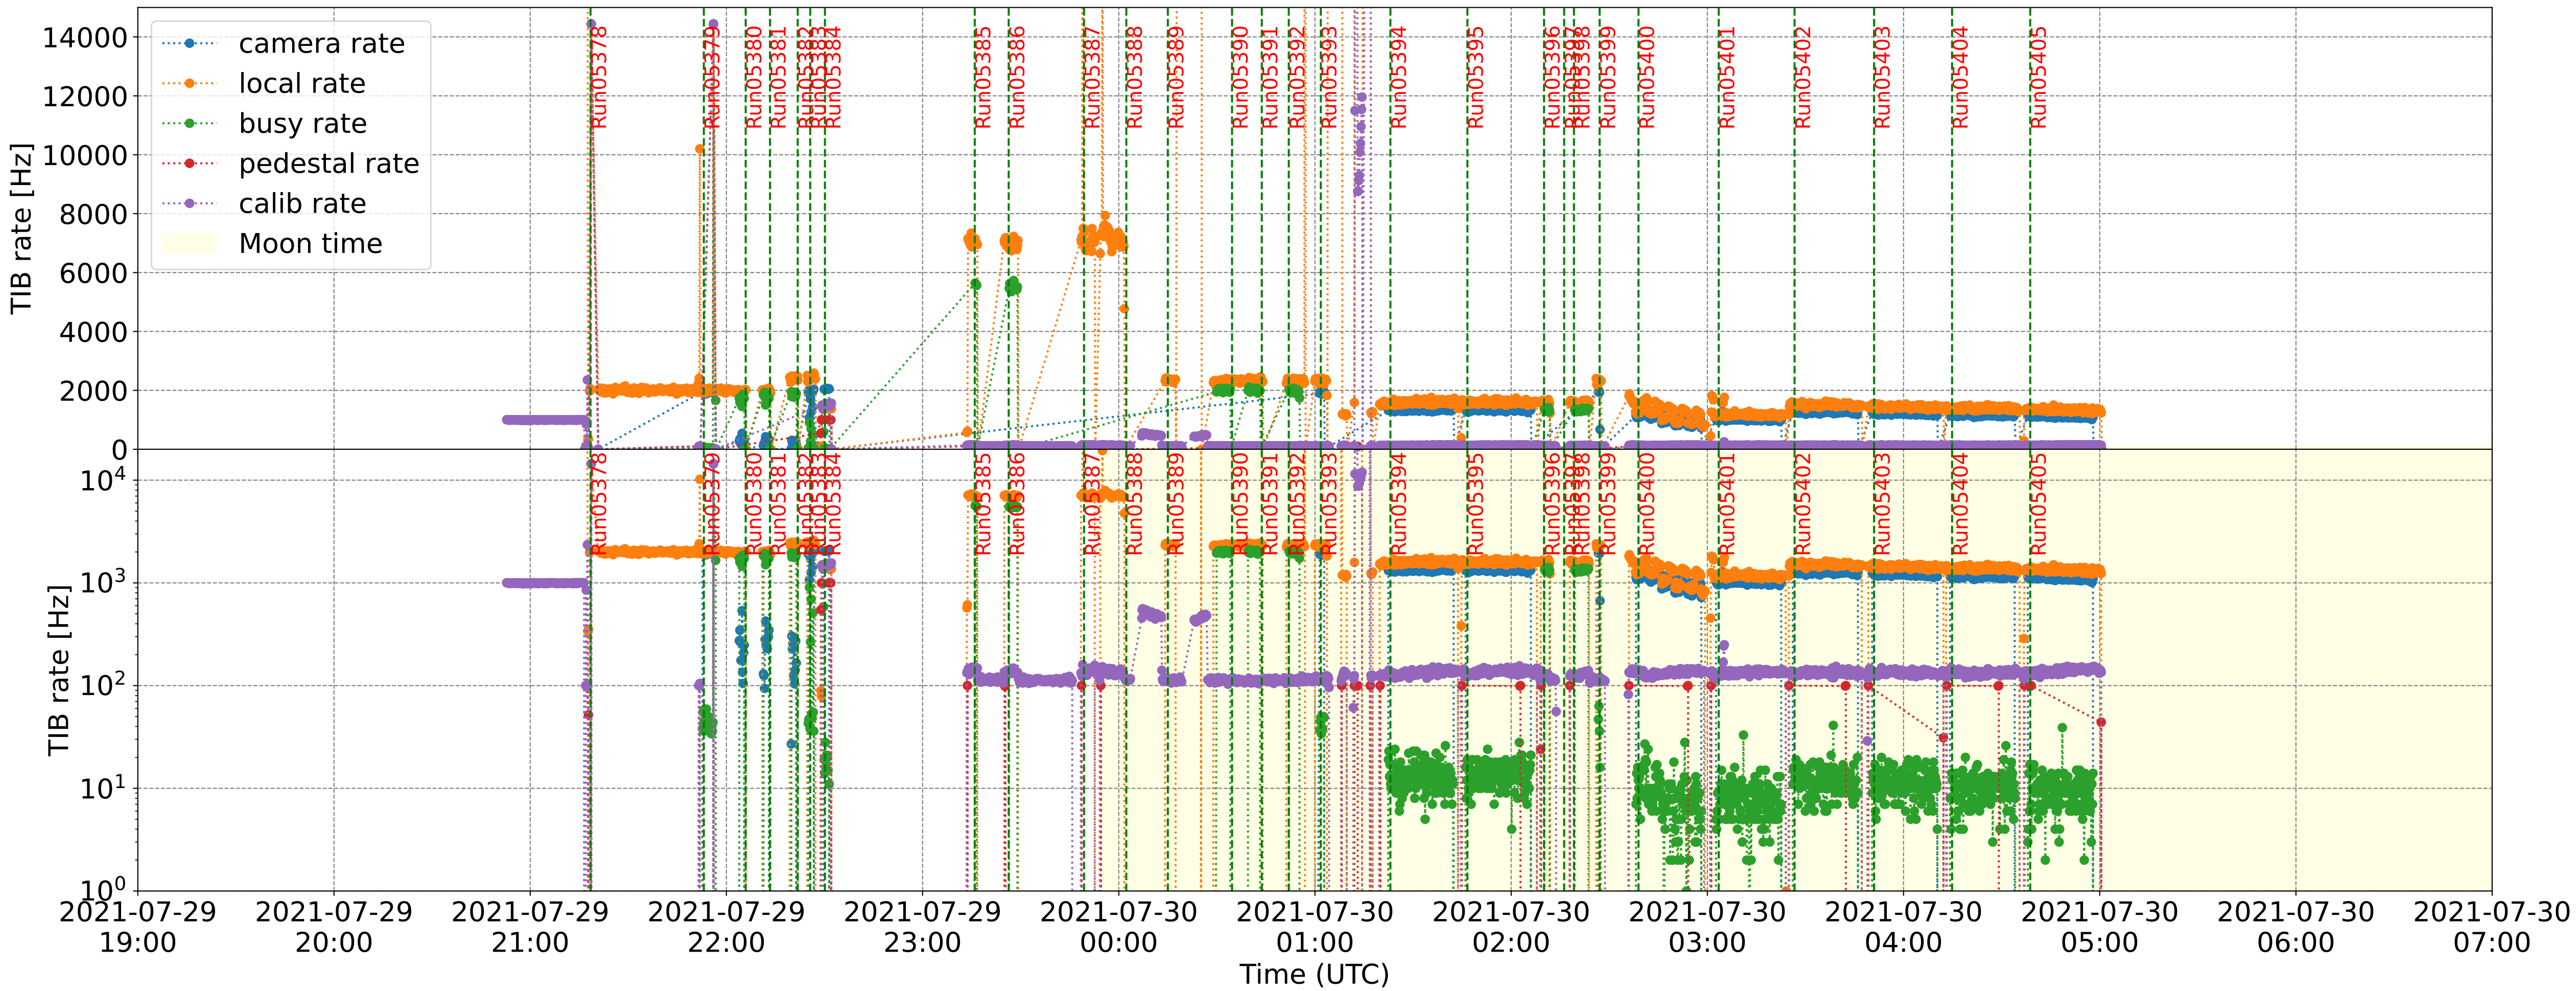

2021-7-29

2021-7-29

Calibration Box (2021-7-29)