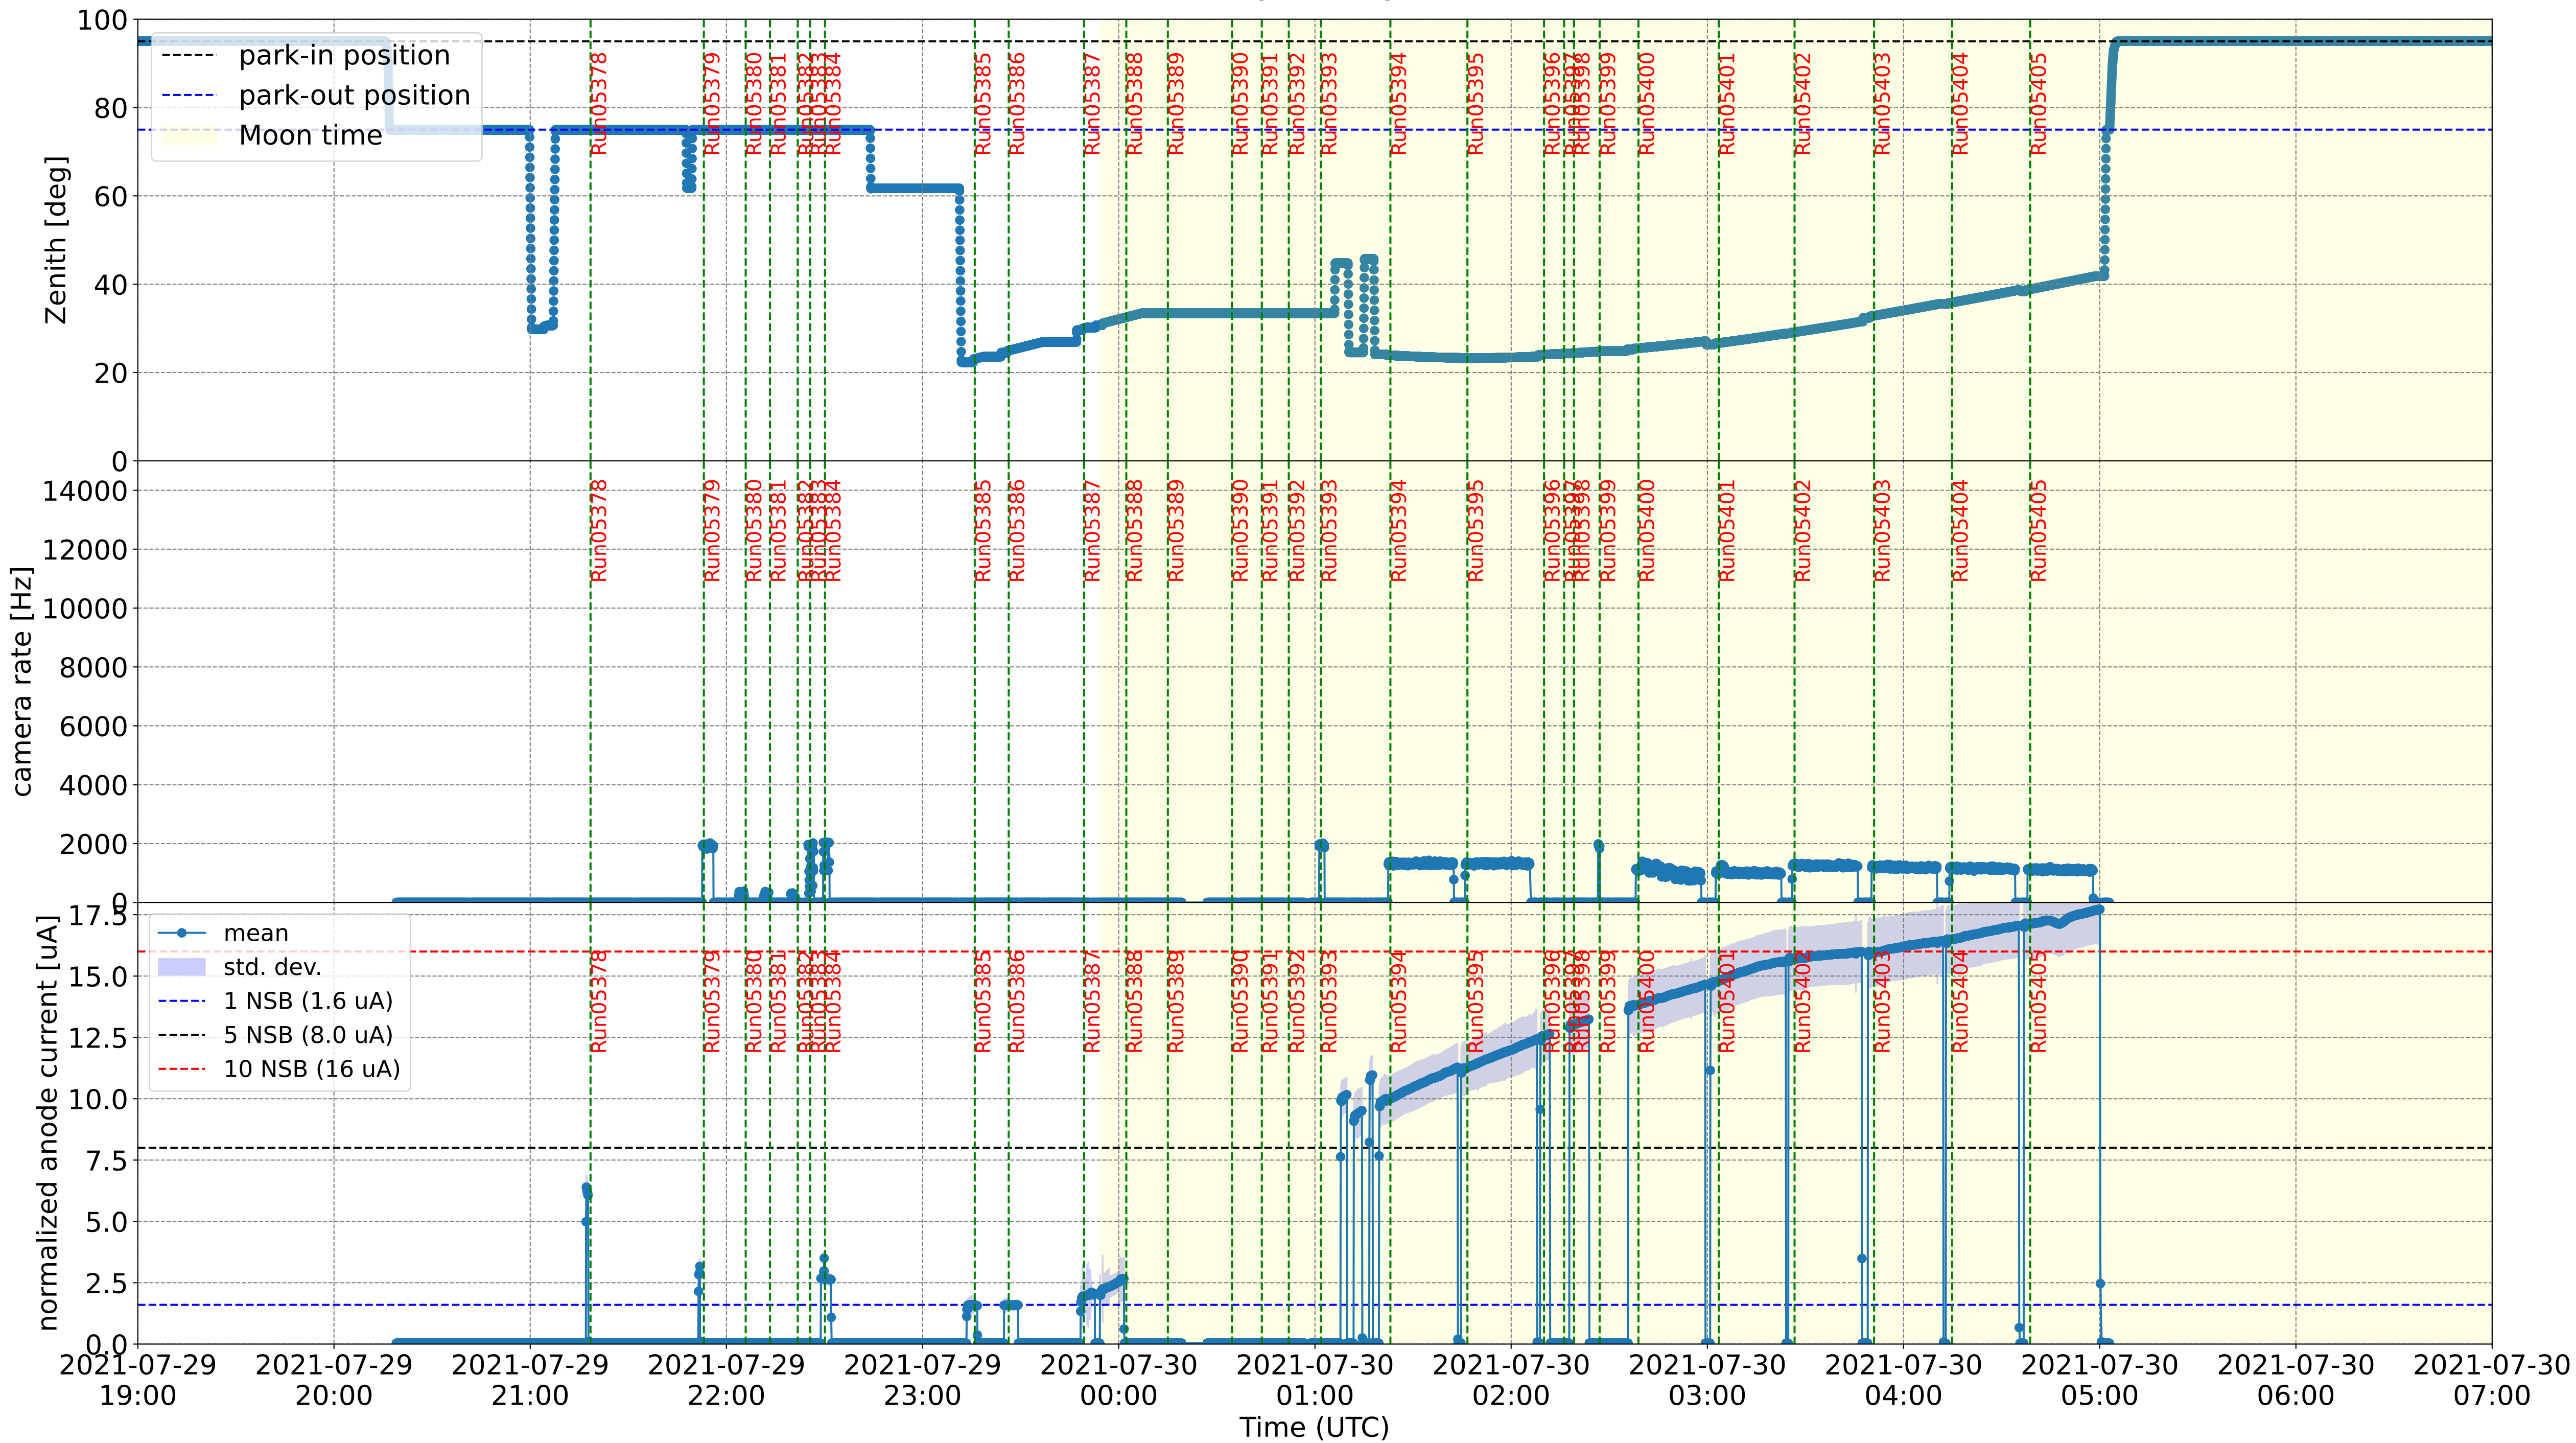

2021-7-29

2021-7-29

Calibration Box (2021-7-29)