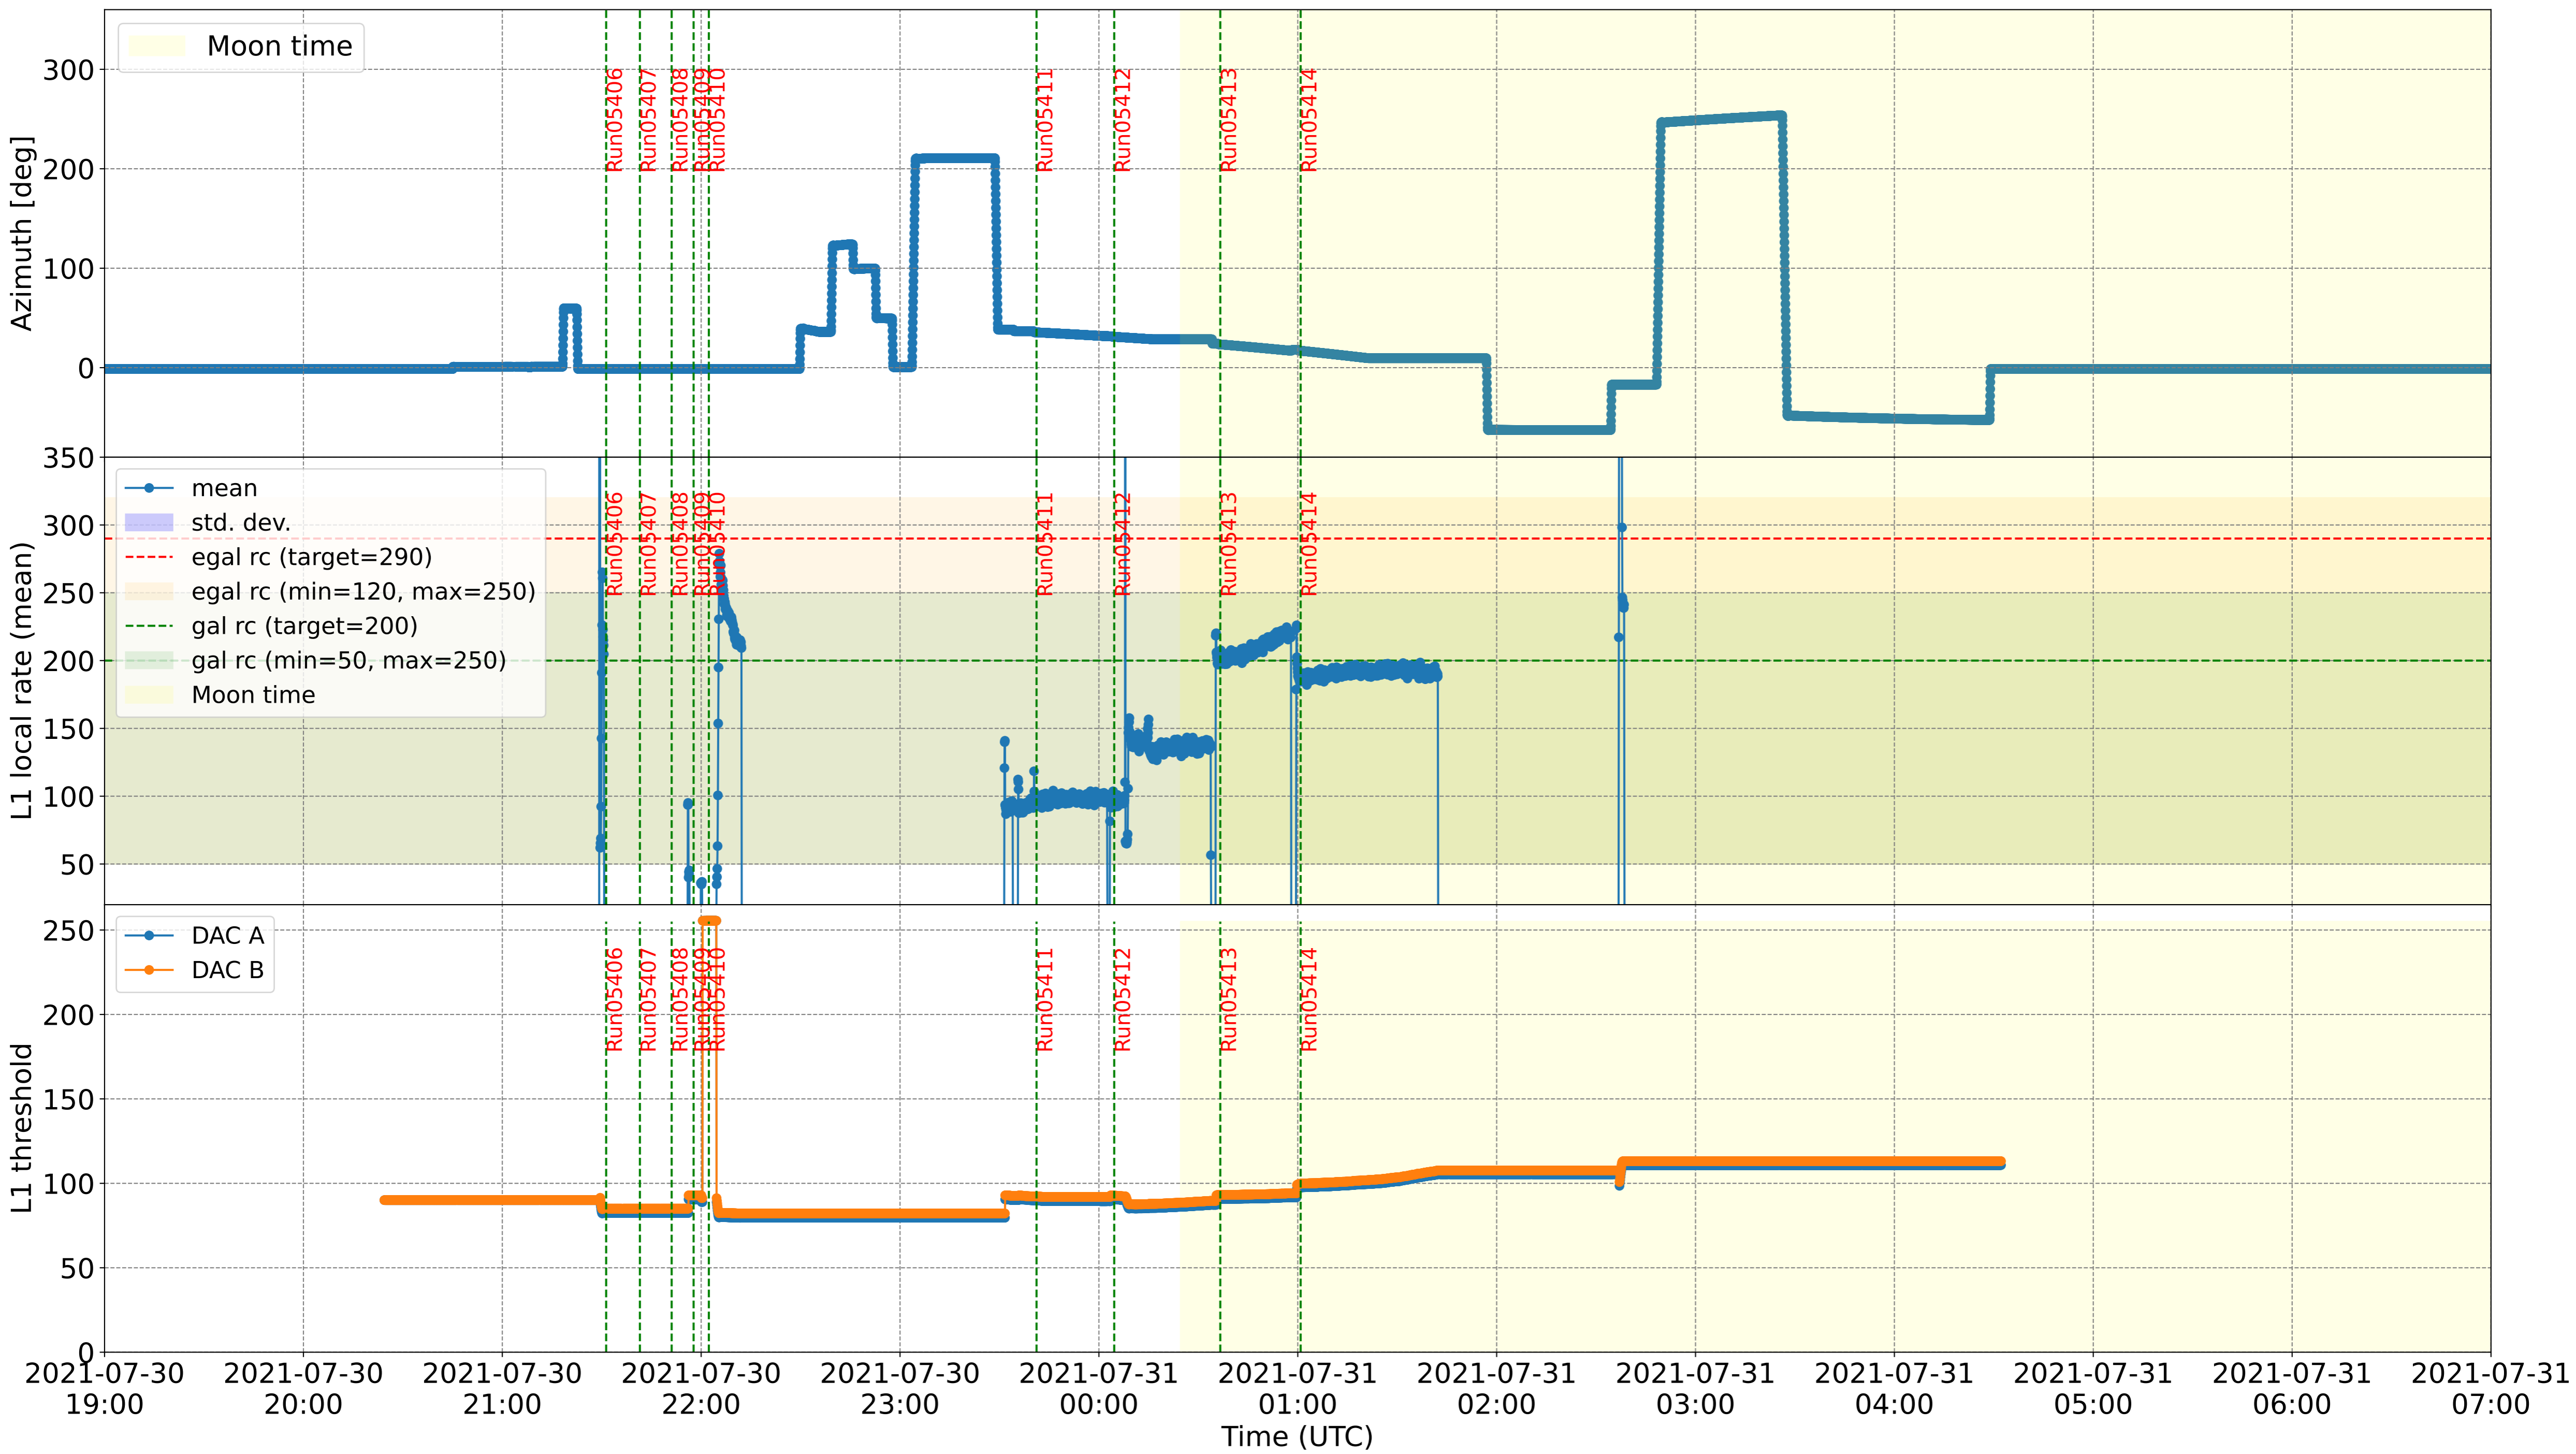

2021-7-30

2021-7-30

2021-7-30

Calibration Box (2021-7-30)