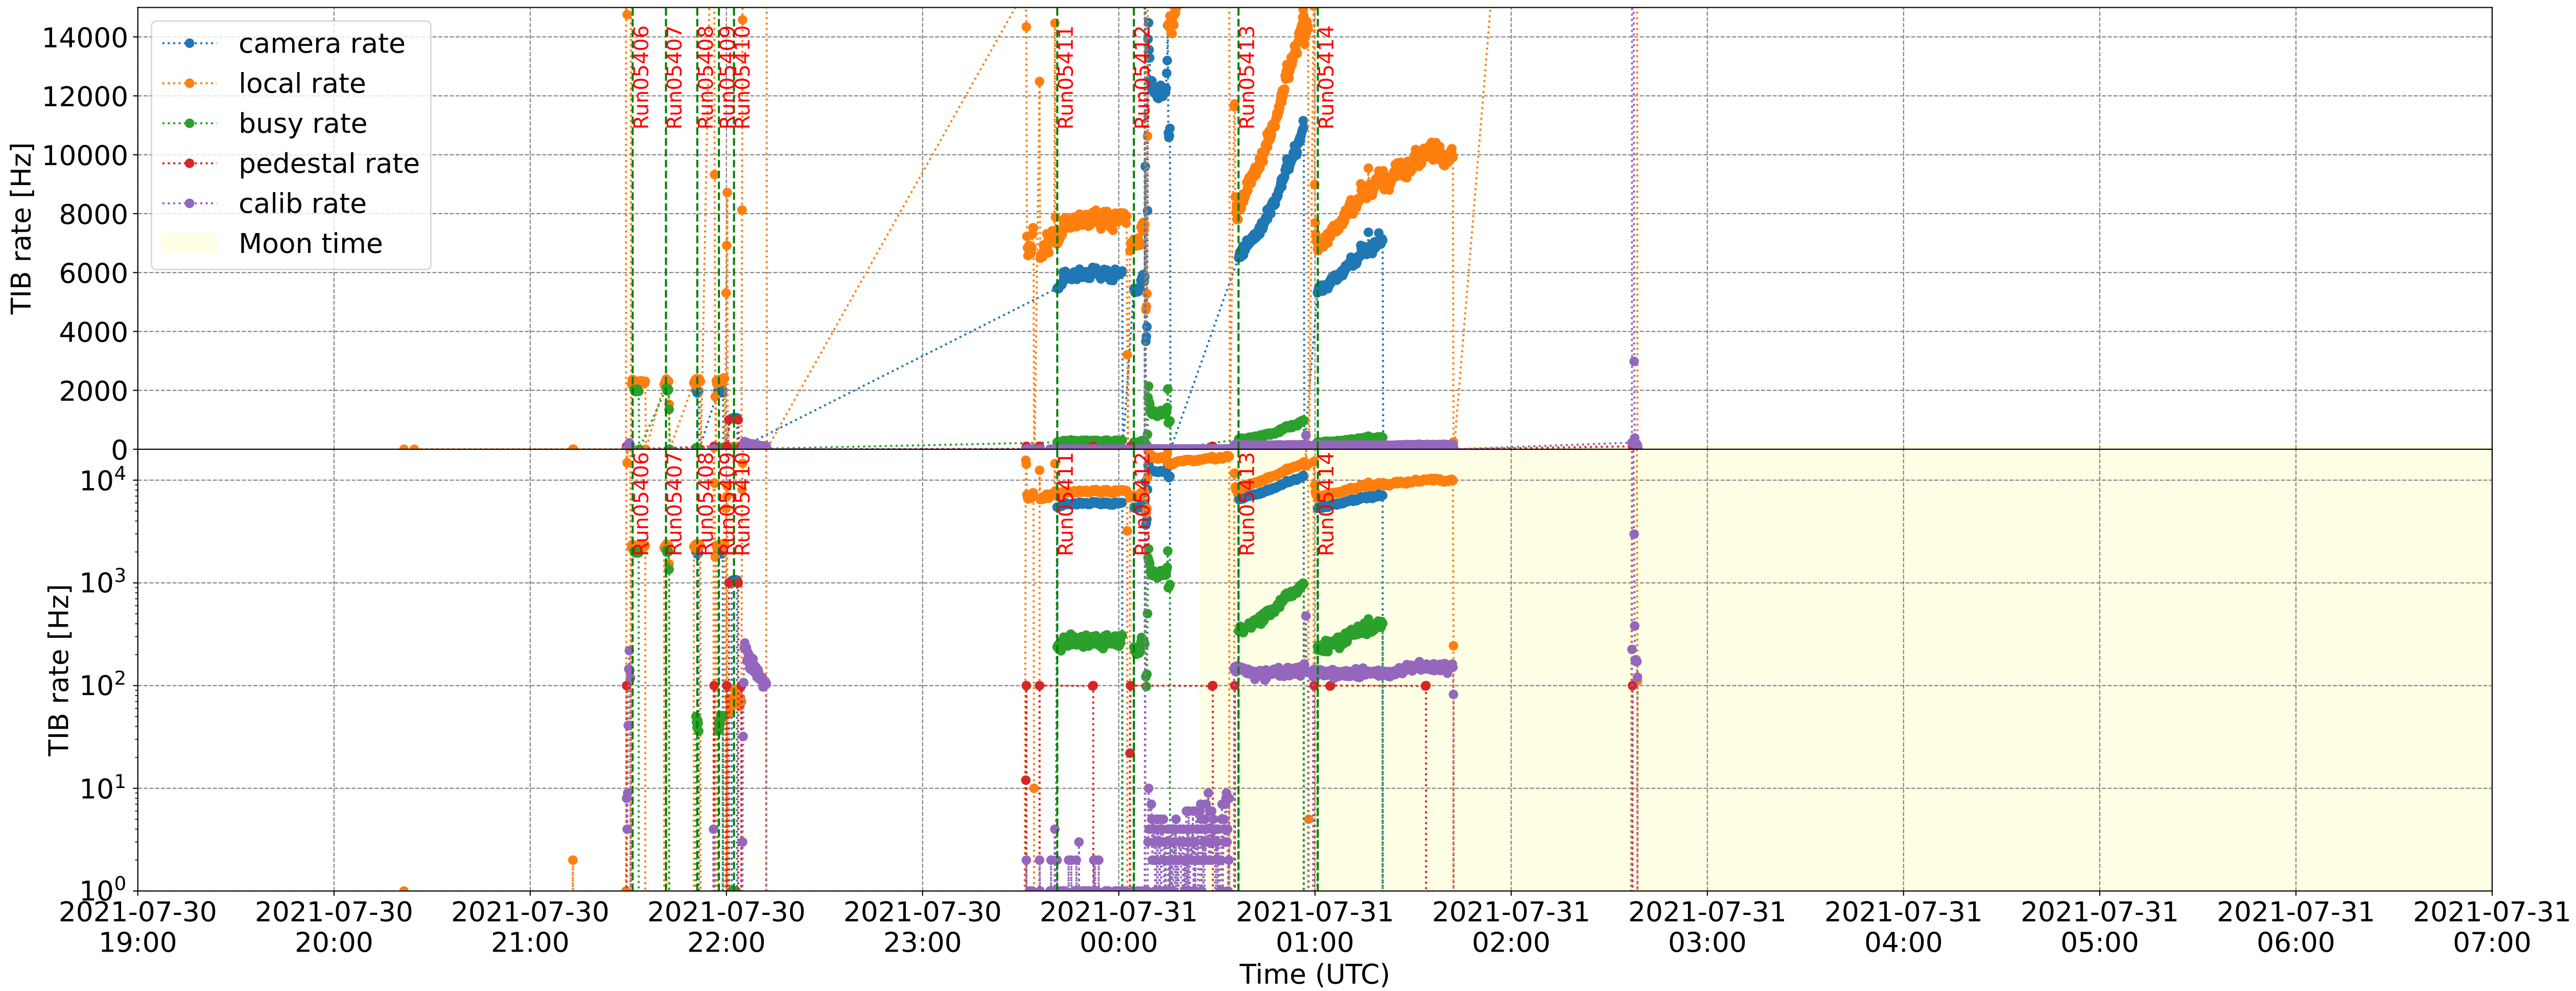

2021-7-30

2021-7-30

2021-7-30

Calibration Box (2021-7-30)