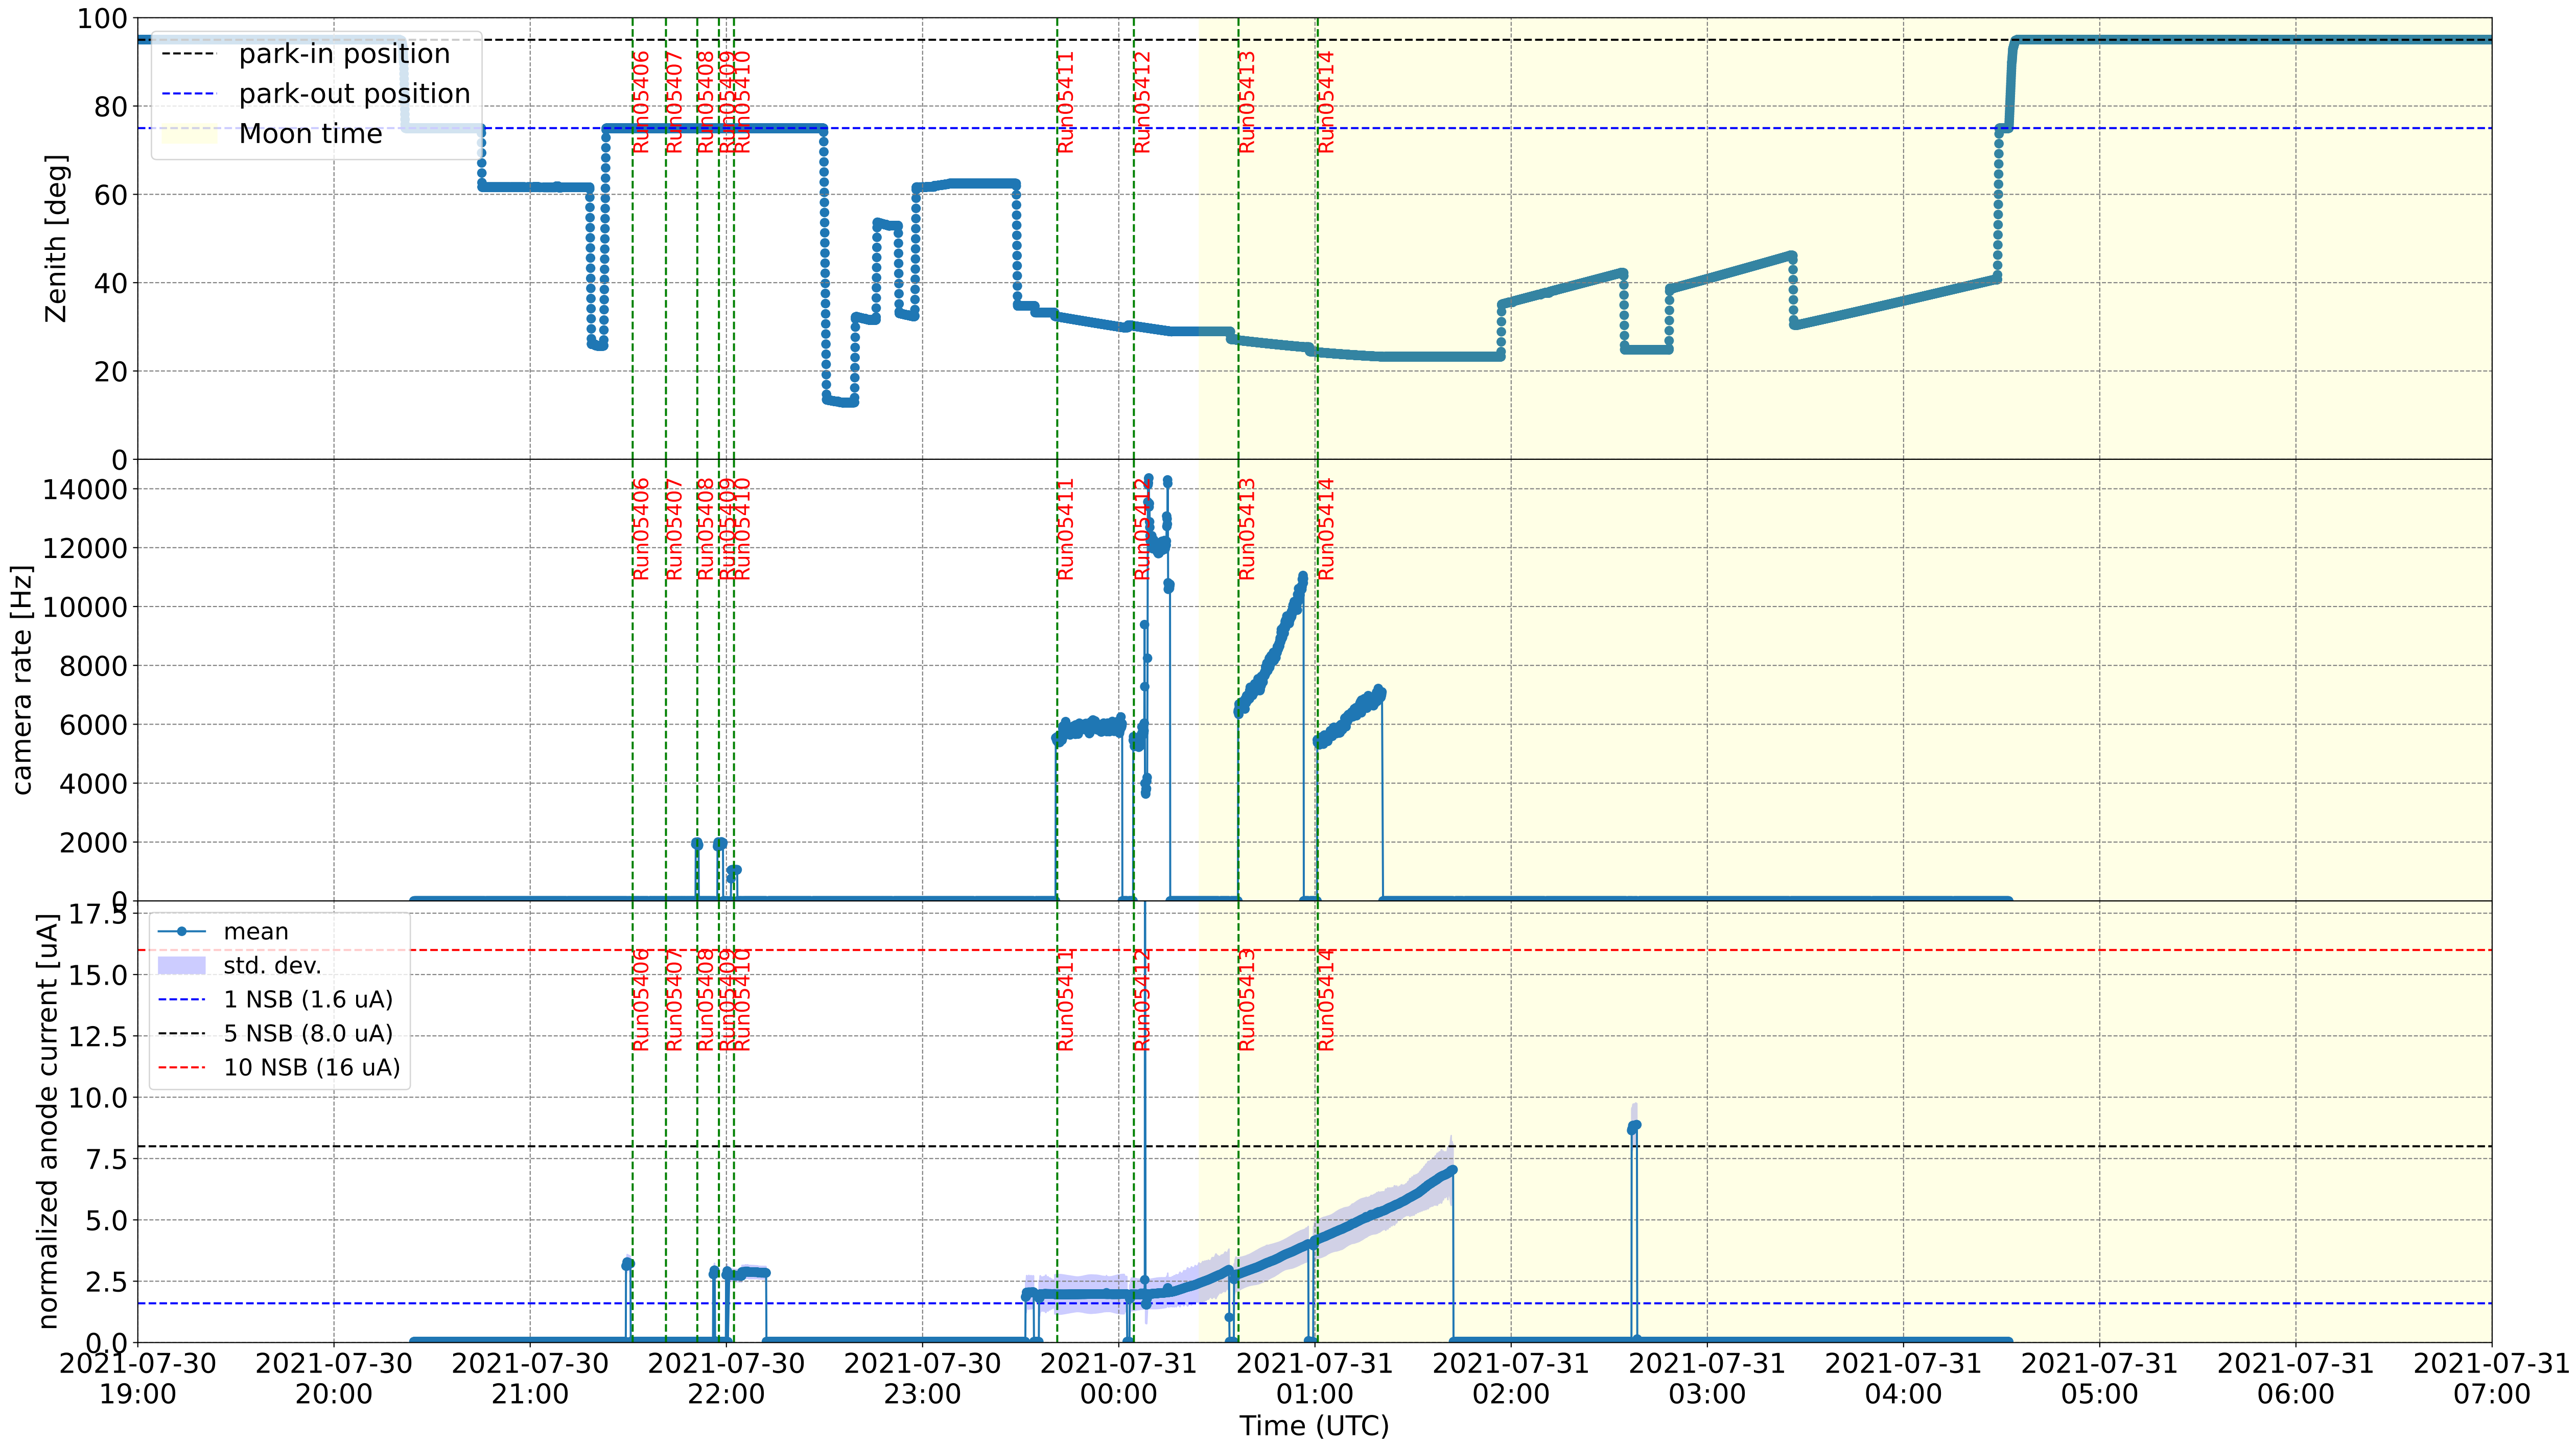

2021-7-30

2021-7-30

2021-7-30

Calibration Box (2021-7-30)