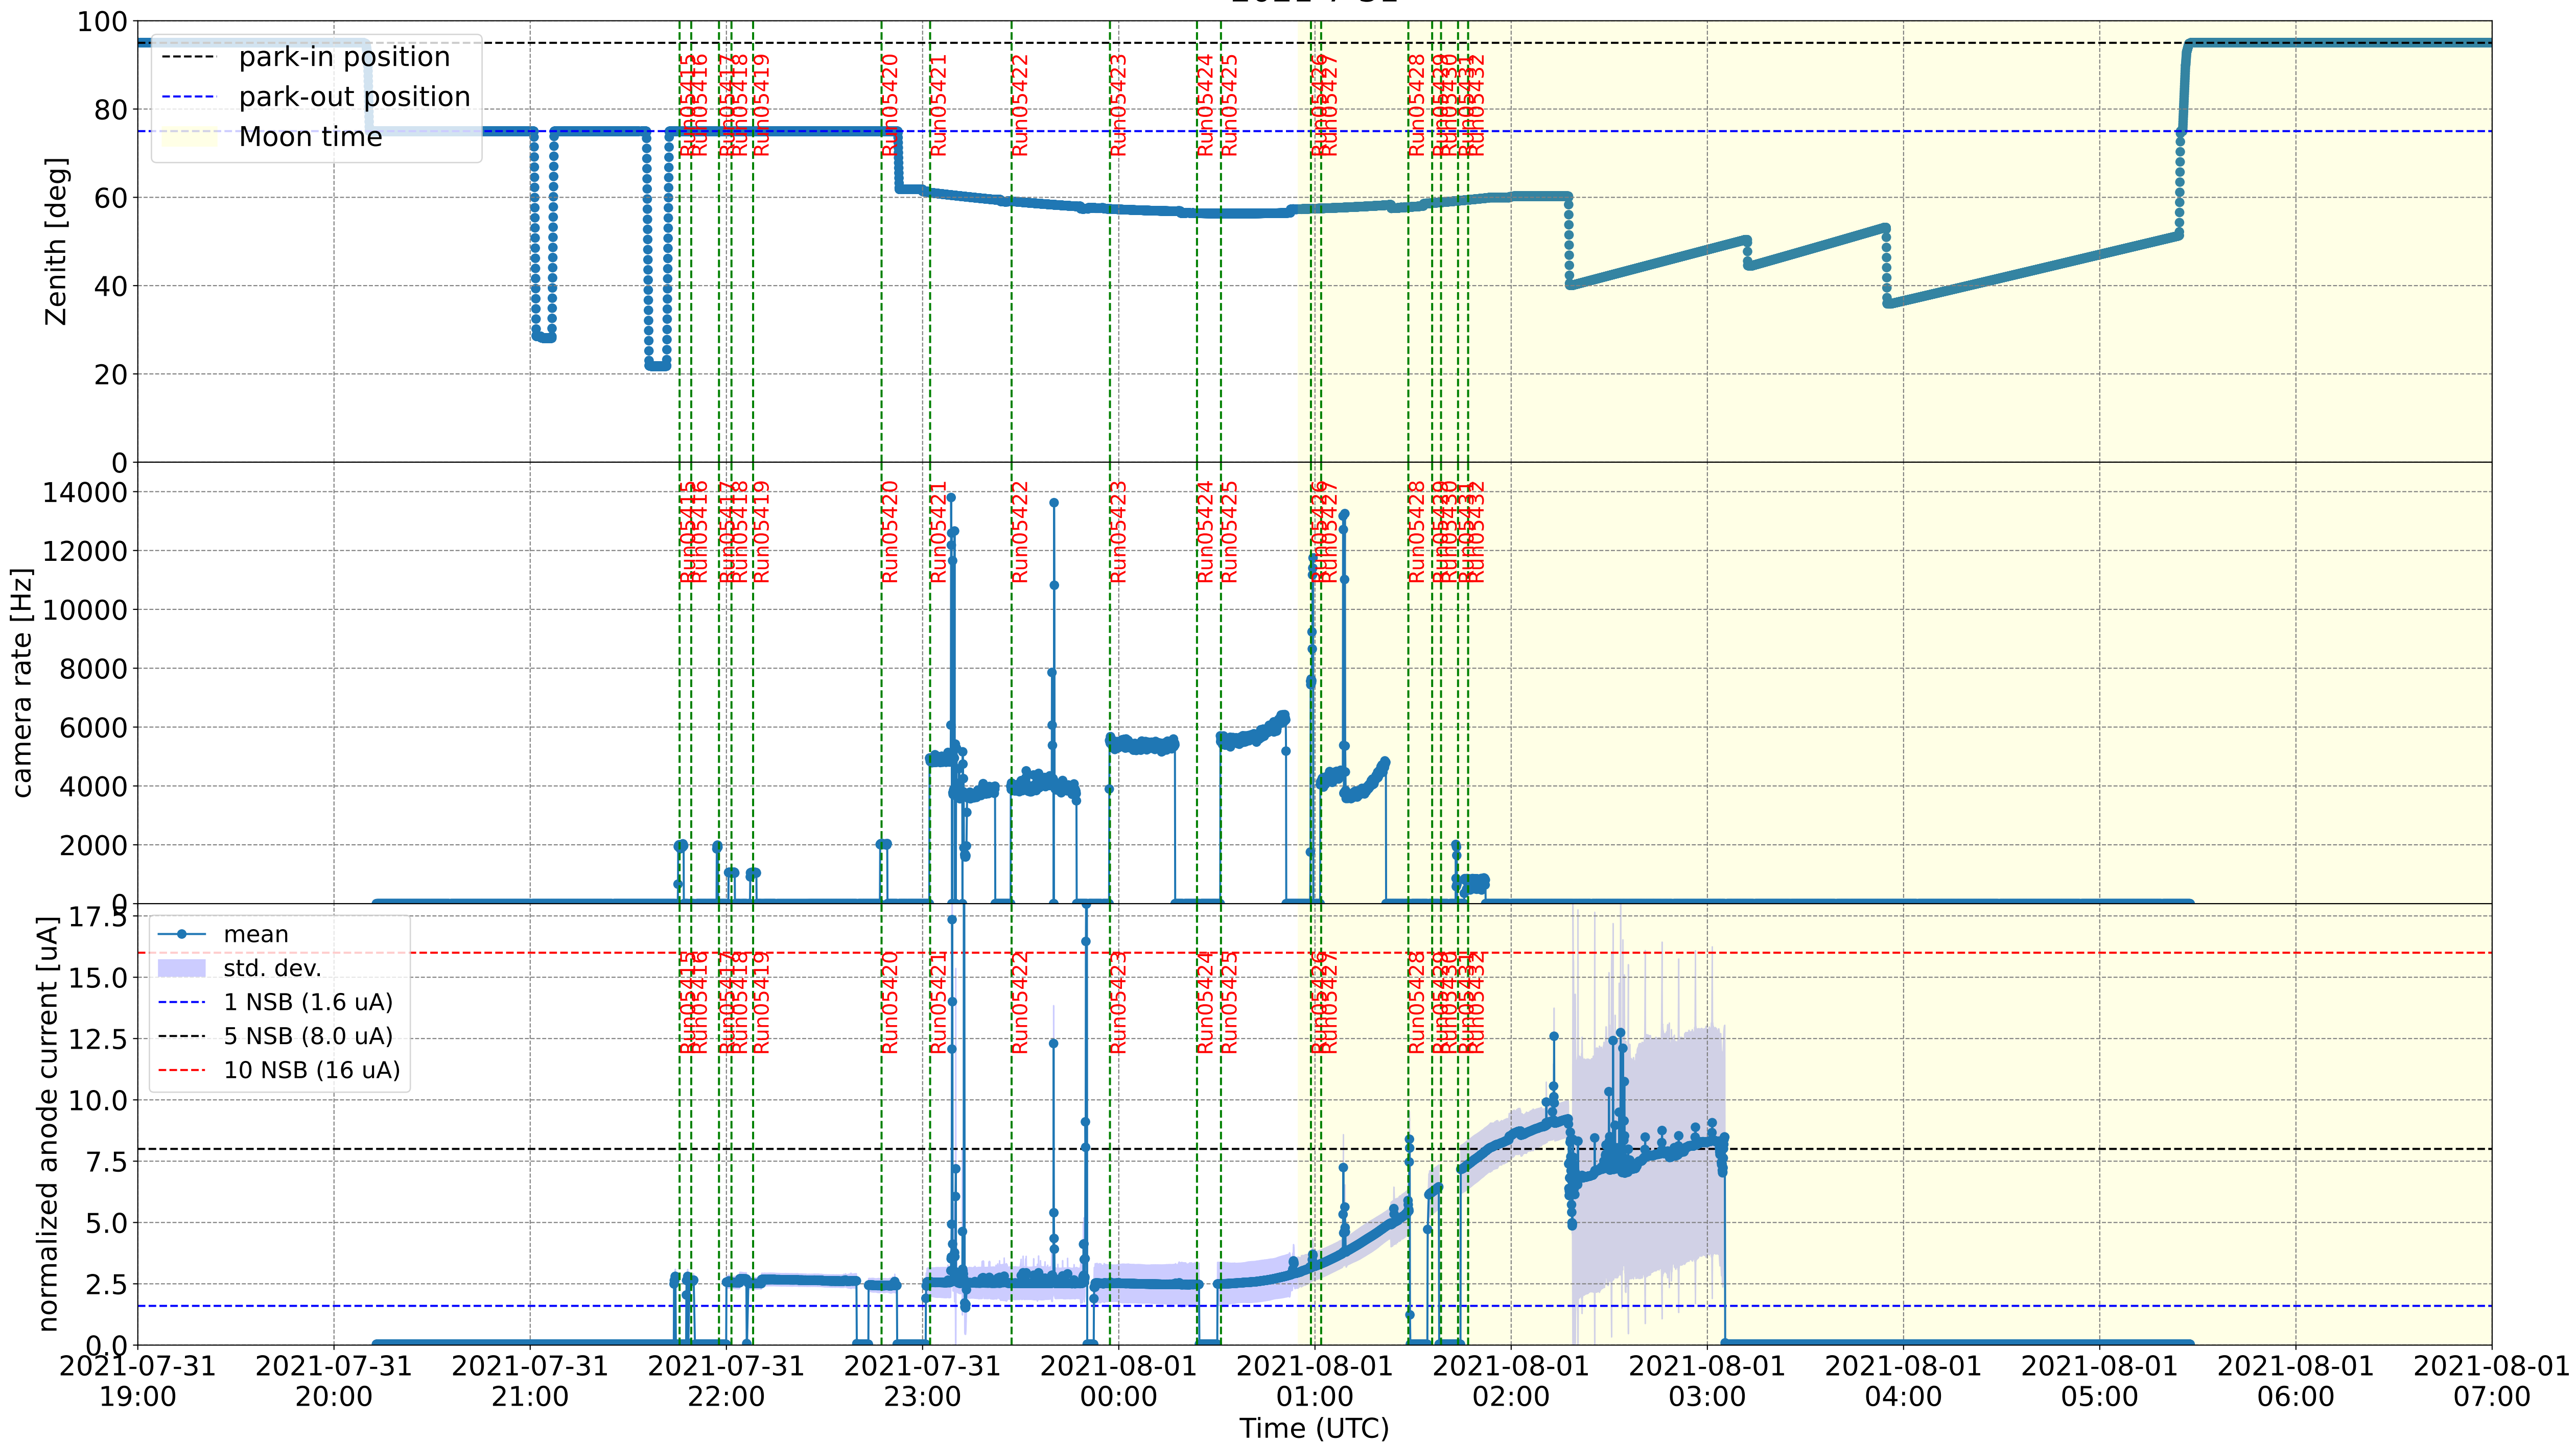

2021-7-31

2021-7-31

2021-7-31

Calibration Box (2021-7-31)