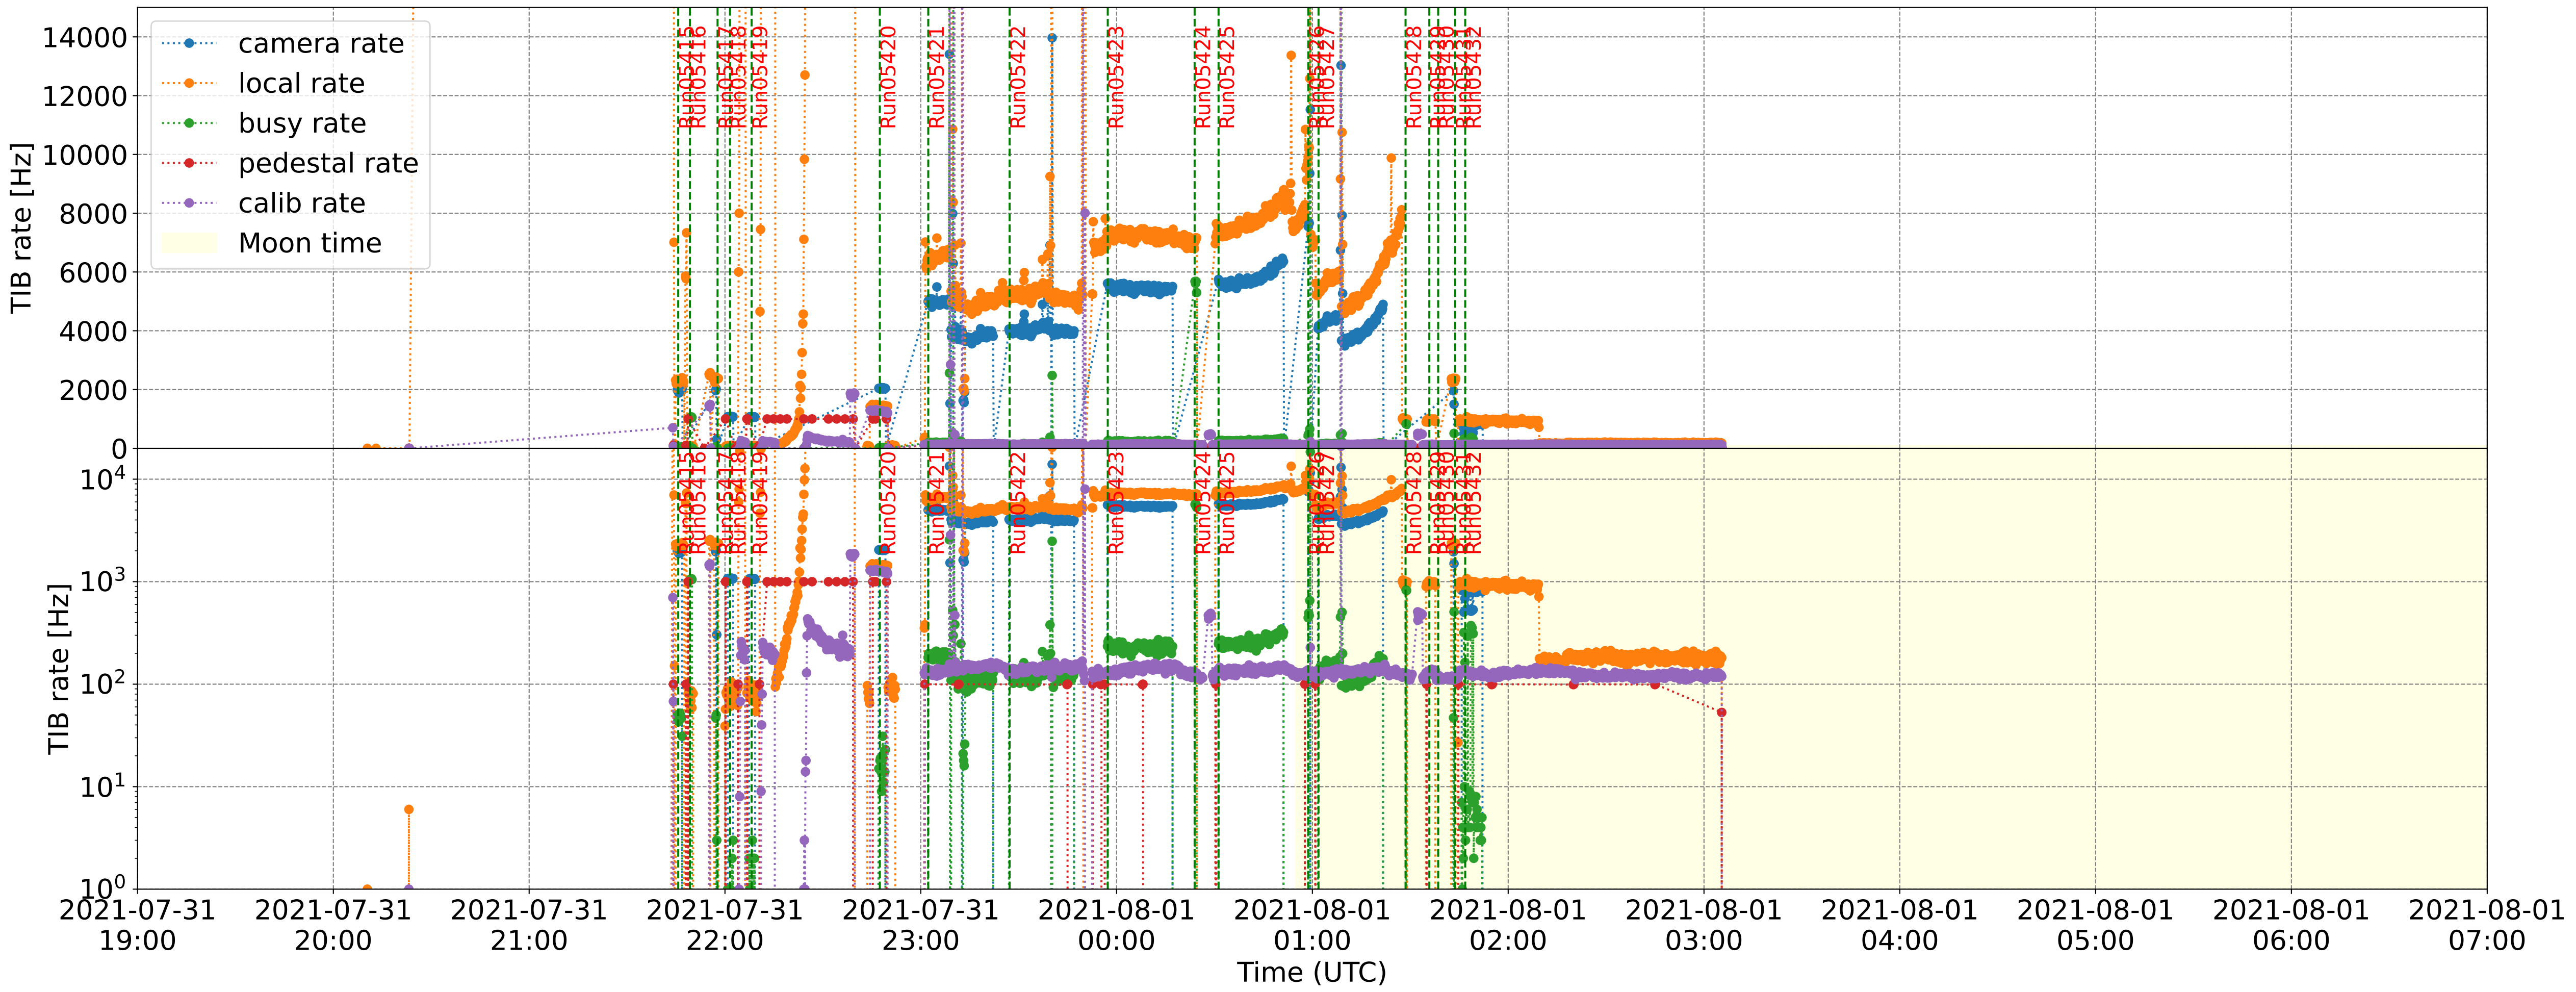

2021-7-31

2021-7-31

2021-7-31

Calibration Box (2021-7-31)