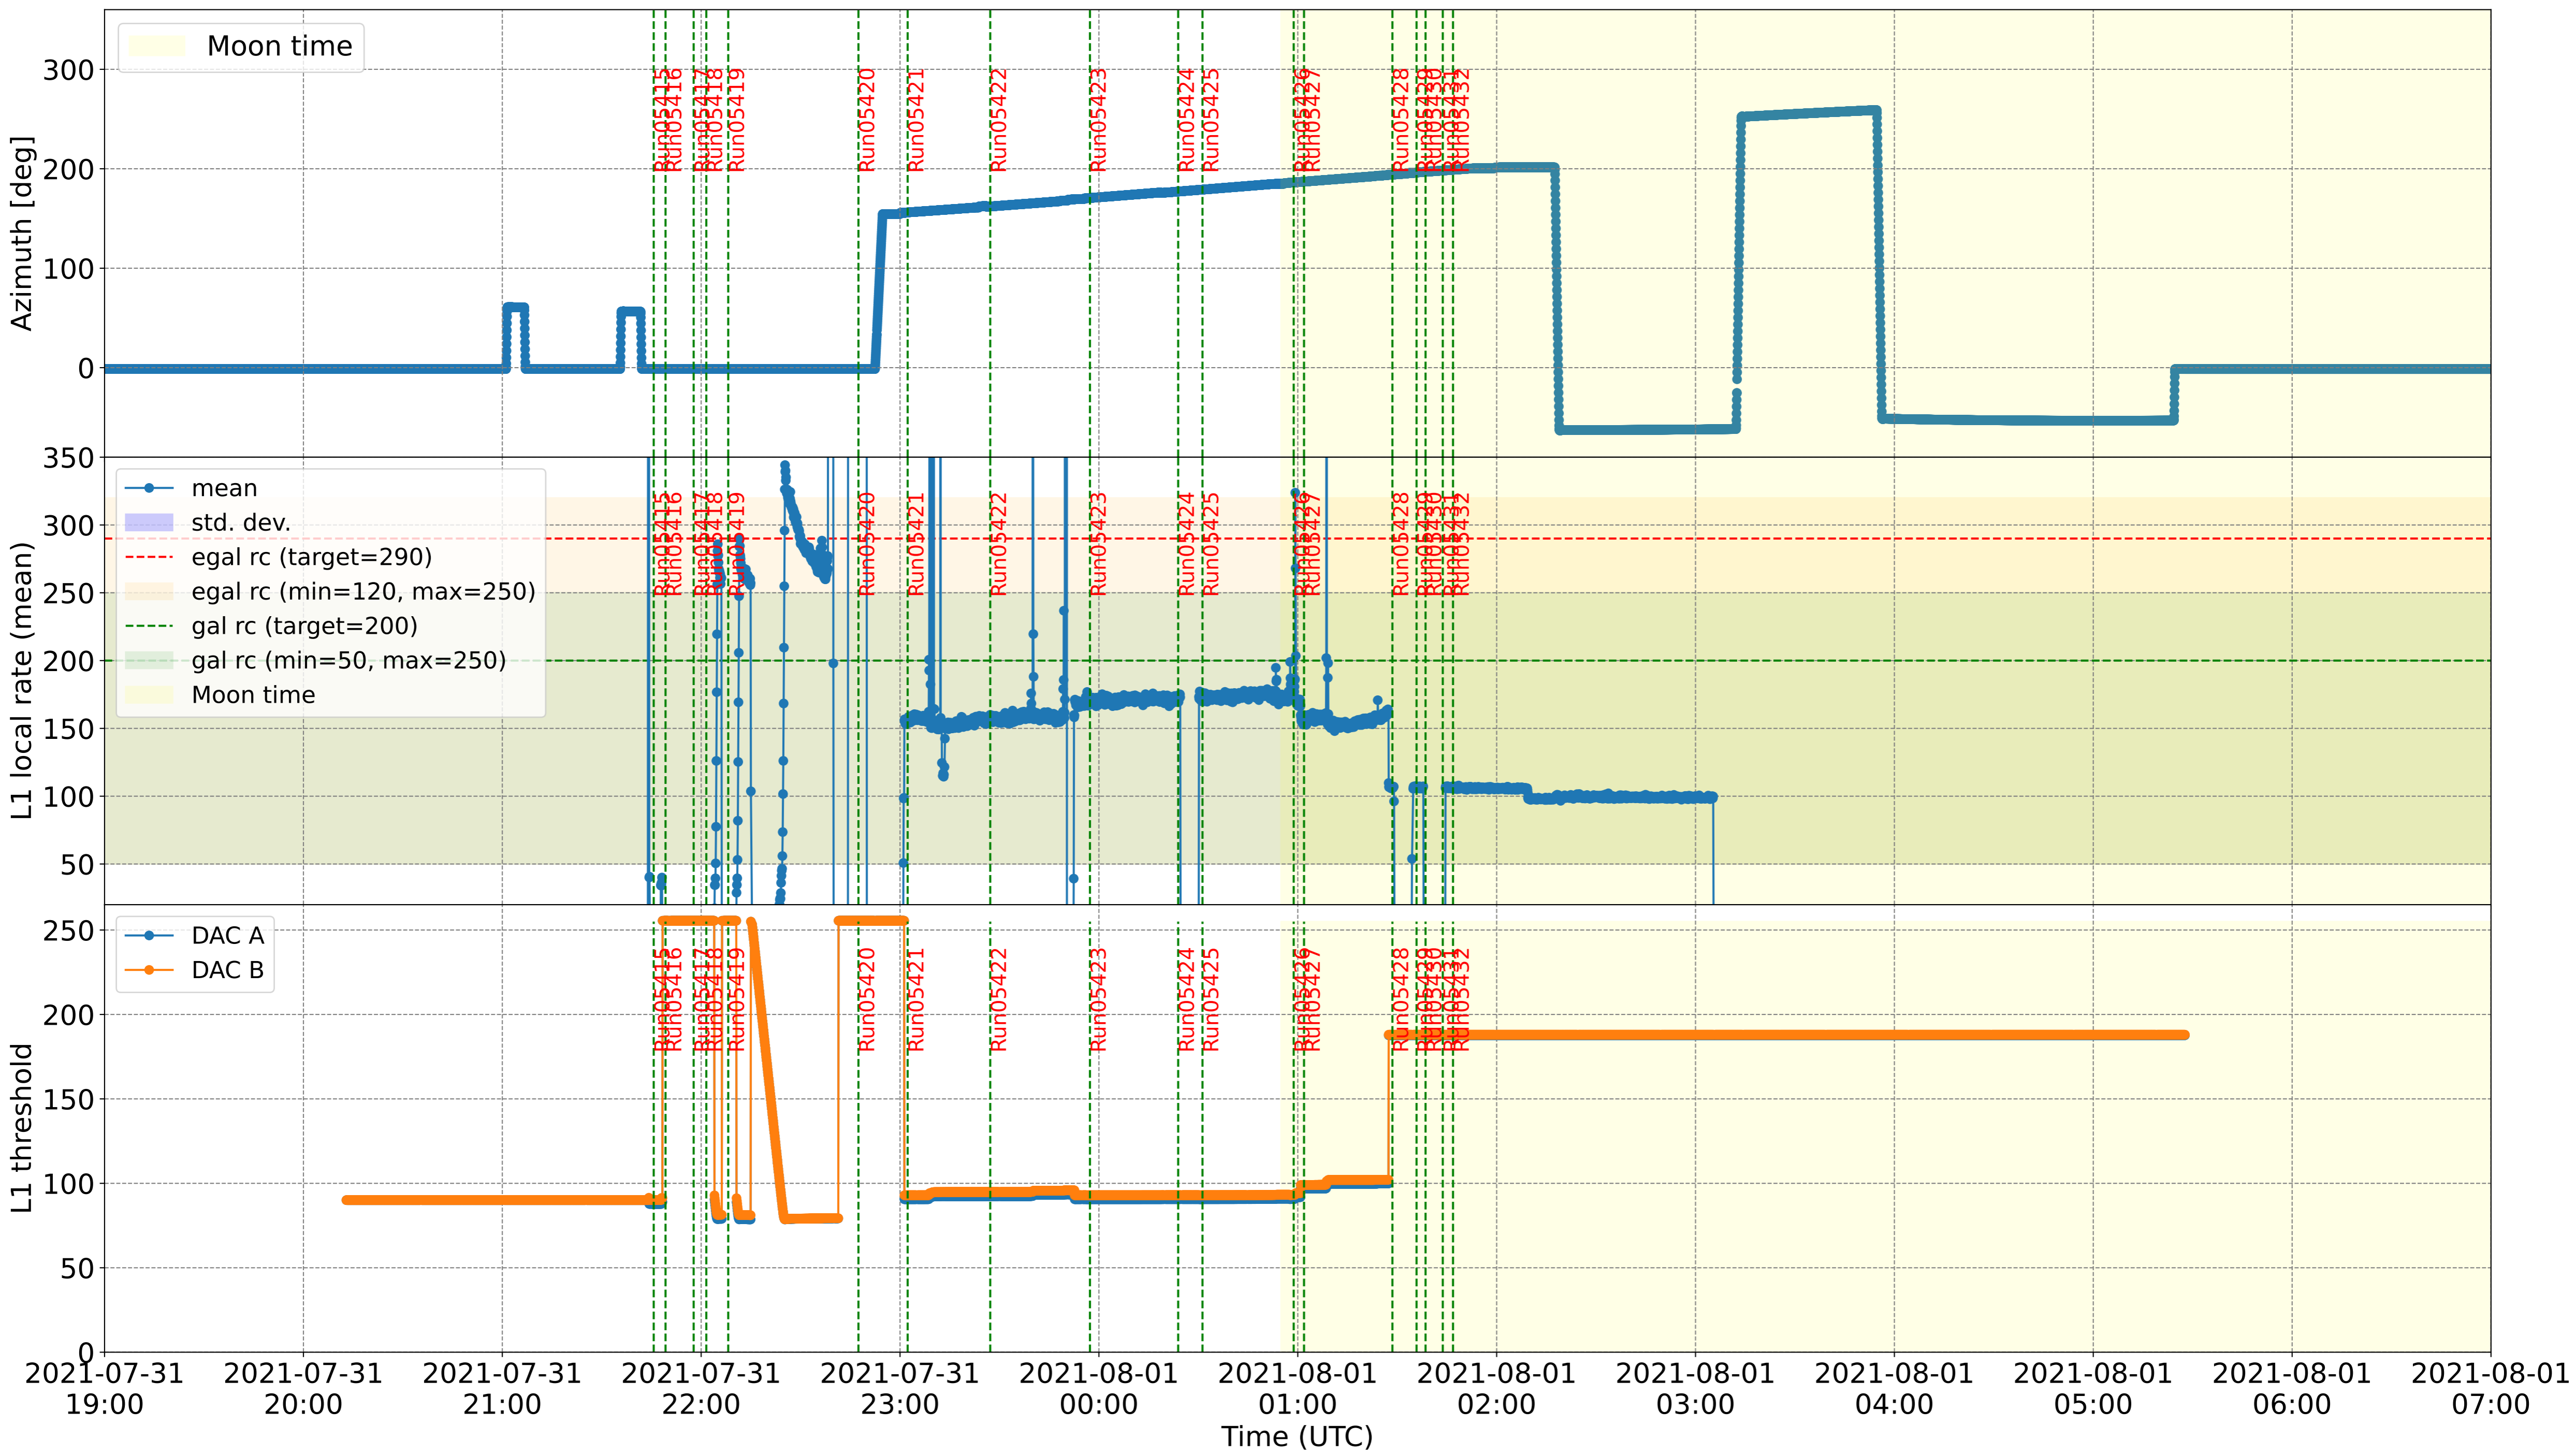

2021-7-31

2021-7-31

2021-7-31

Calibration Box (2021-7-31)