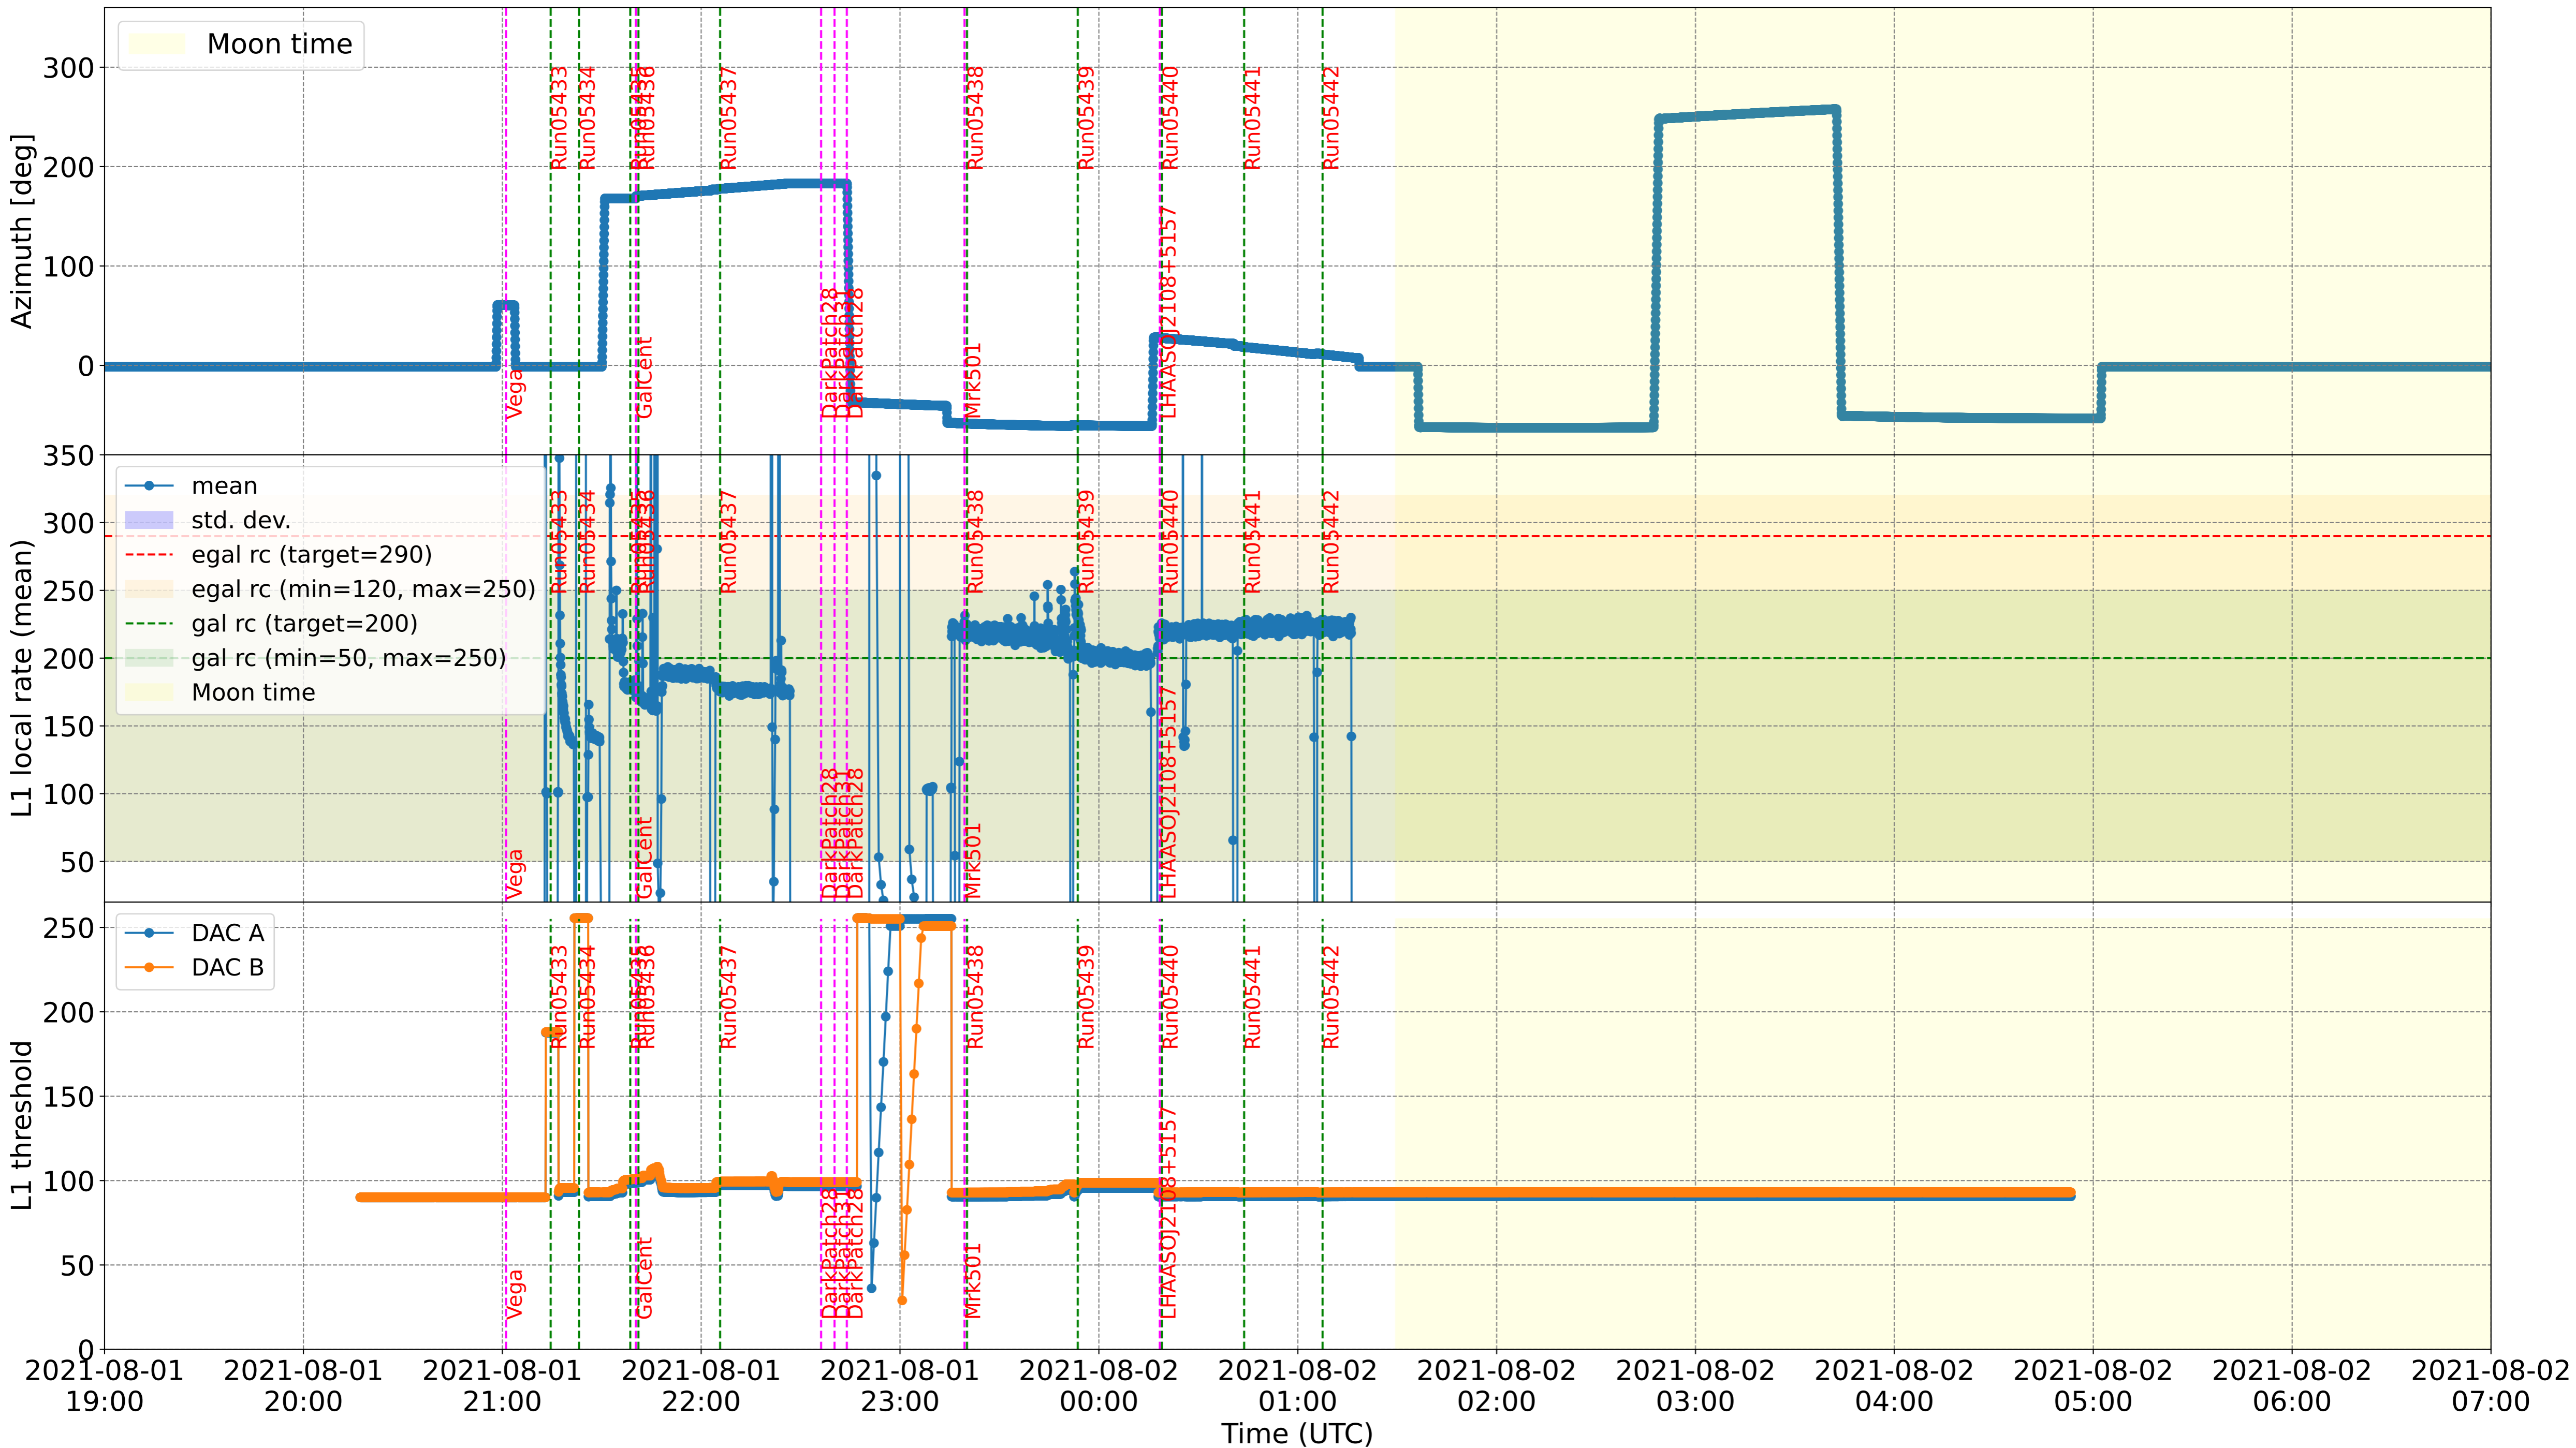

2021-8-1

2021-8-1

2021-8-1

# Calibration Box (2021-8-1)