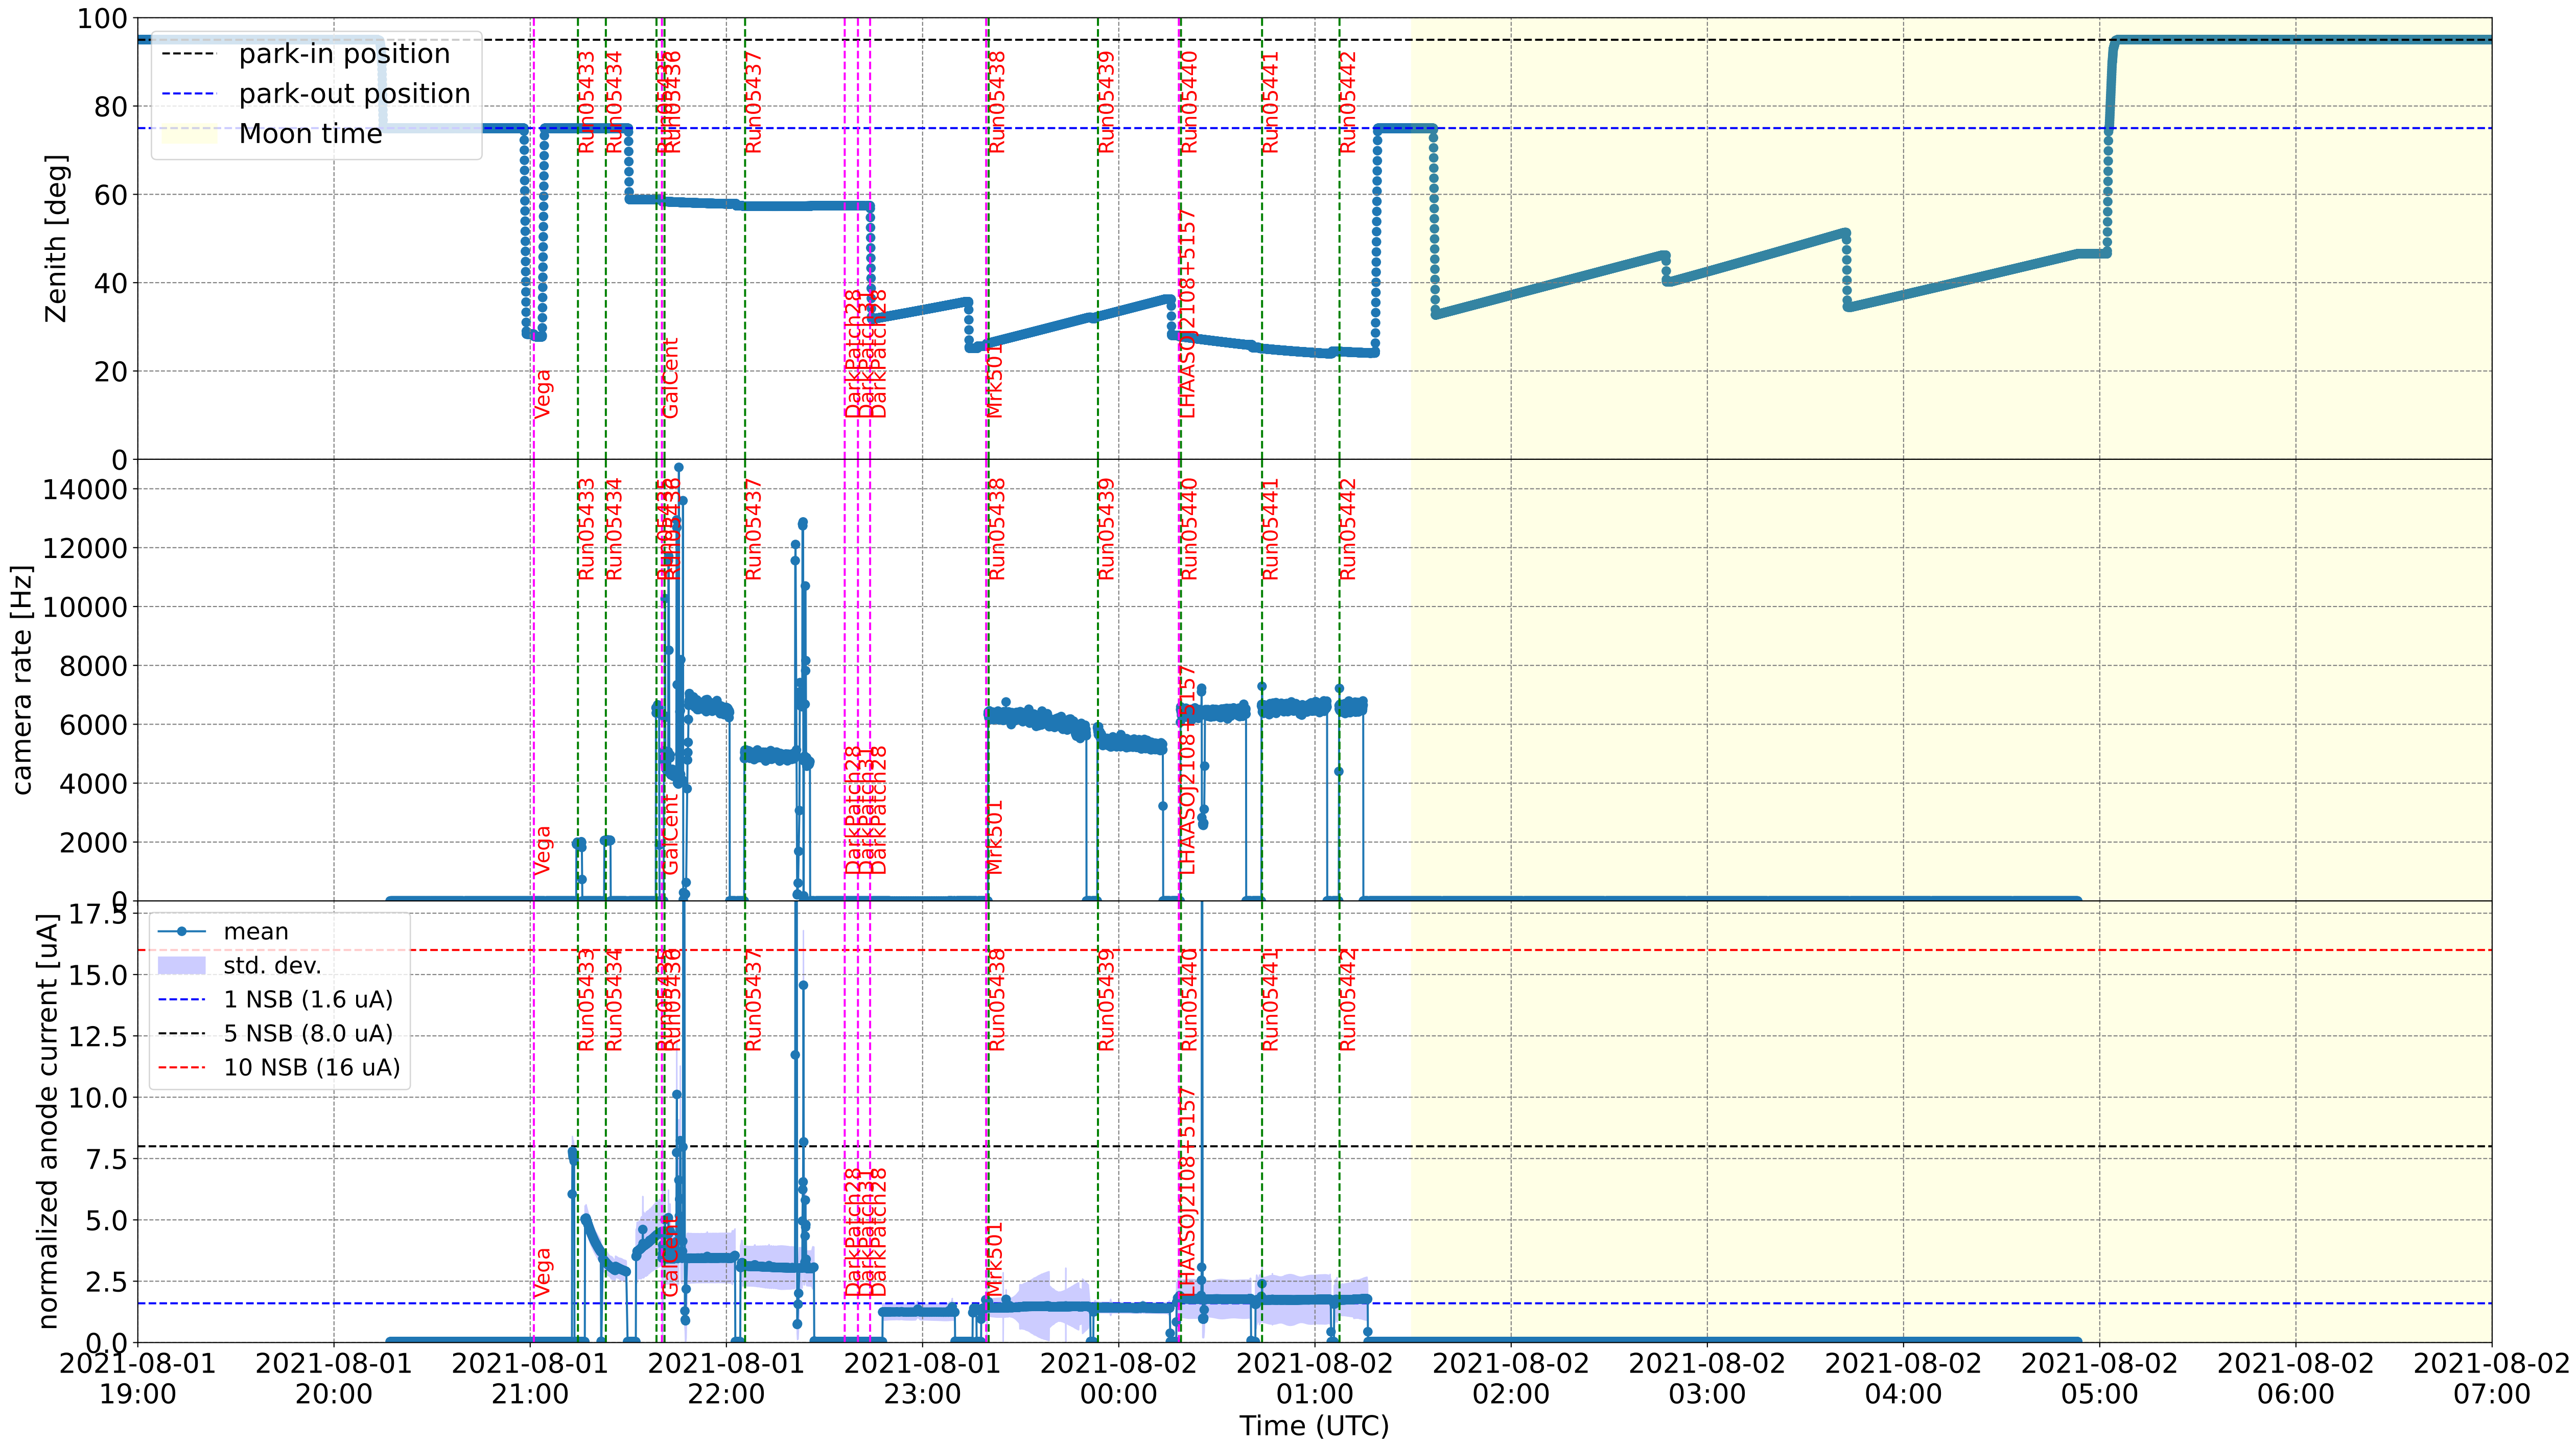

2021-8-1

2021-8-1

2021-8-1

# Calibration Box (2021-8-1)