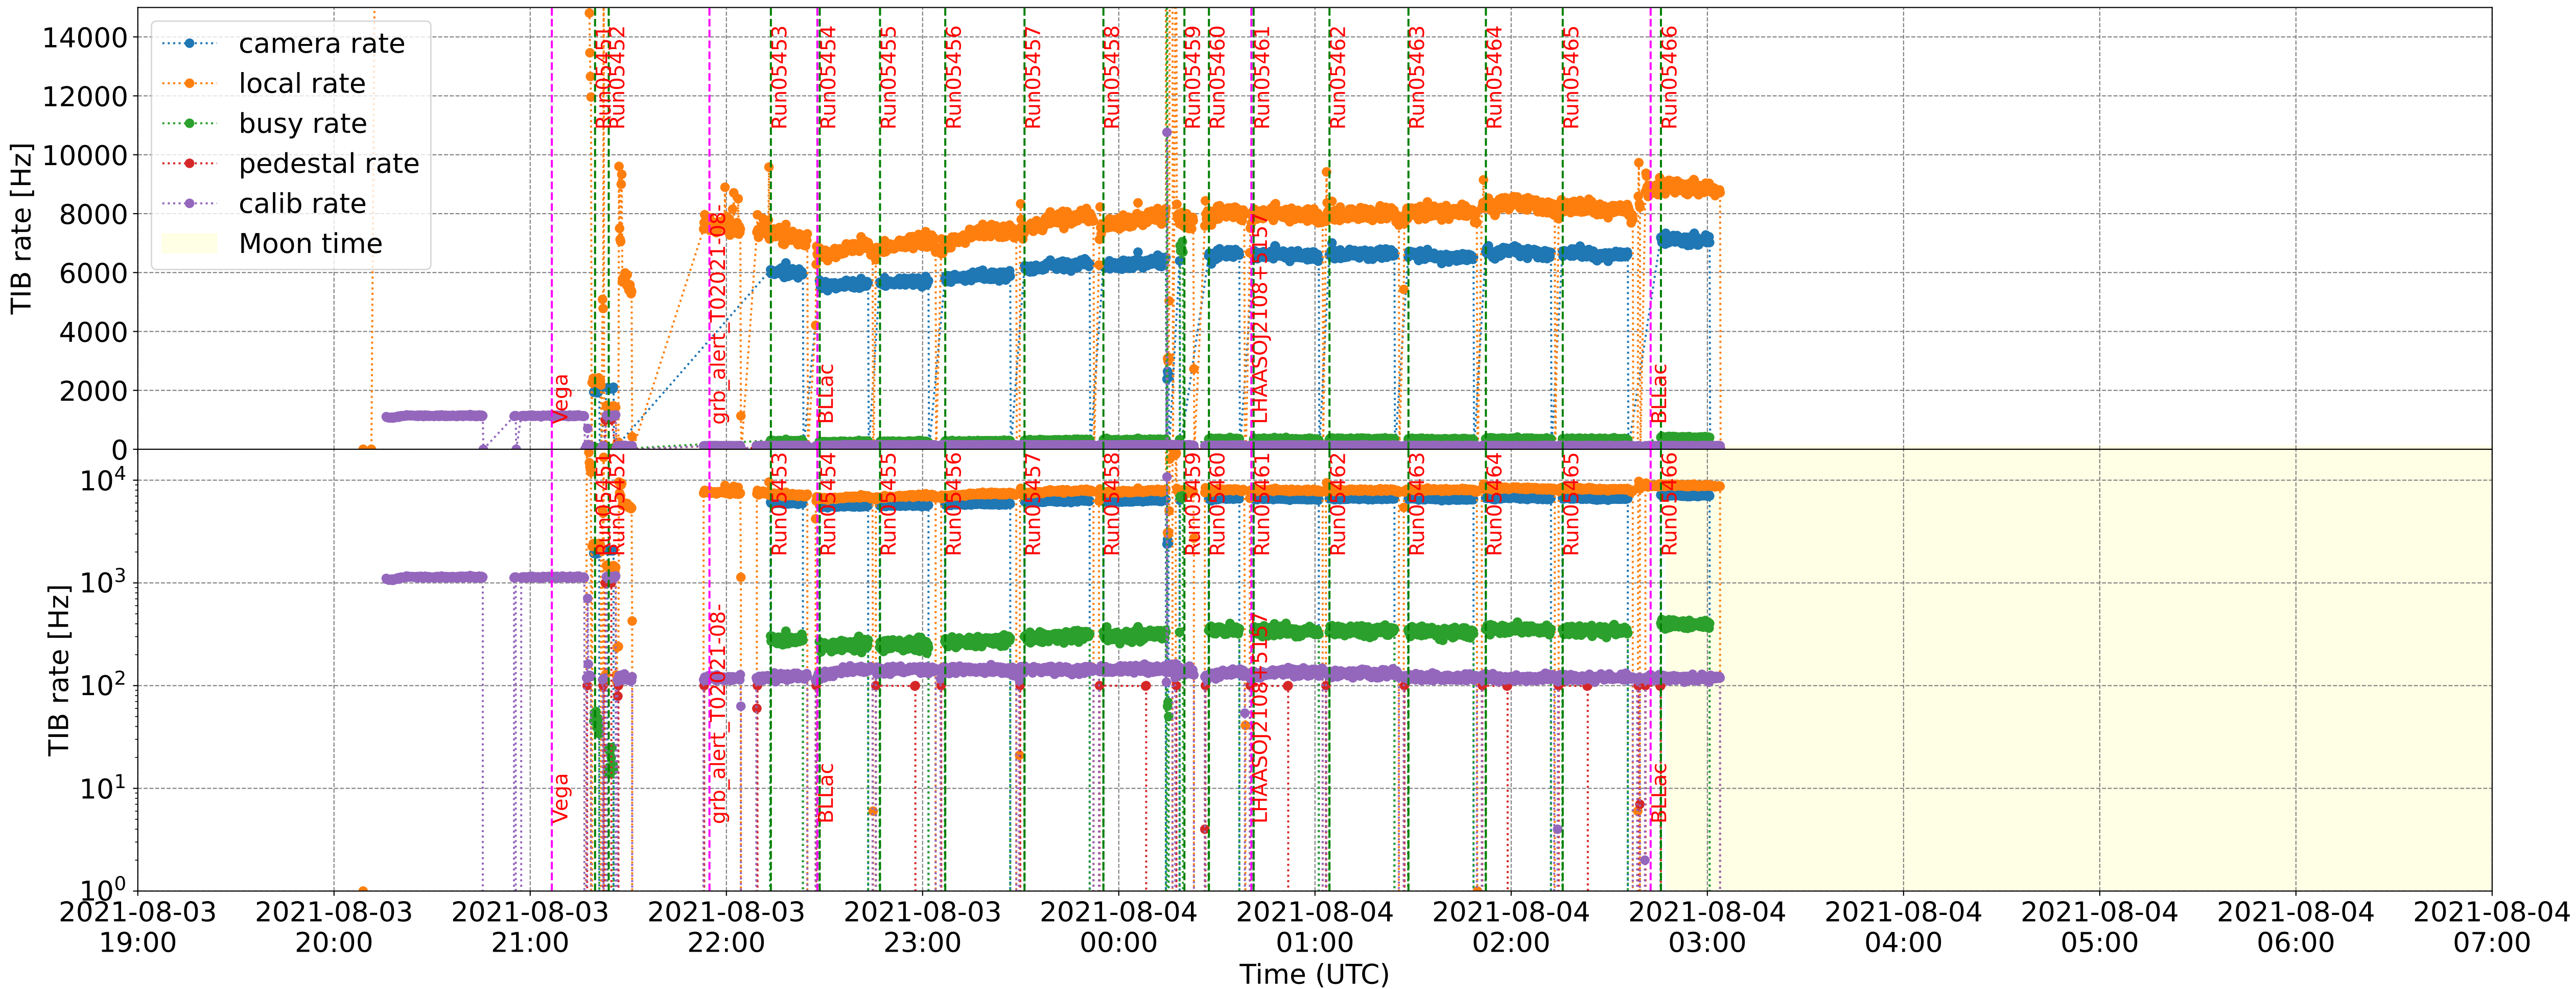

2021-8-3

2021-8-3

2021-8-3

Calibration Box (2021-8-3)