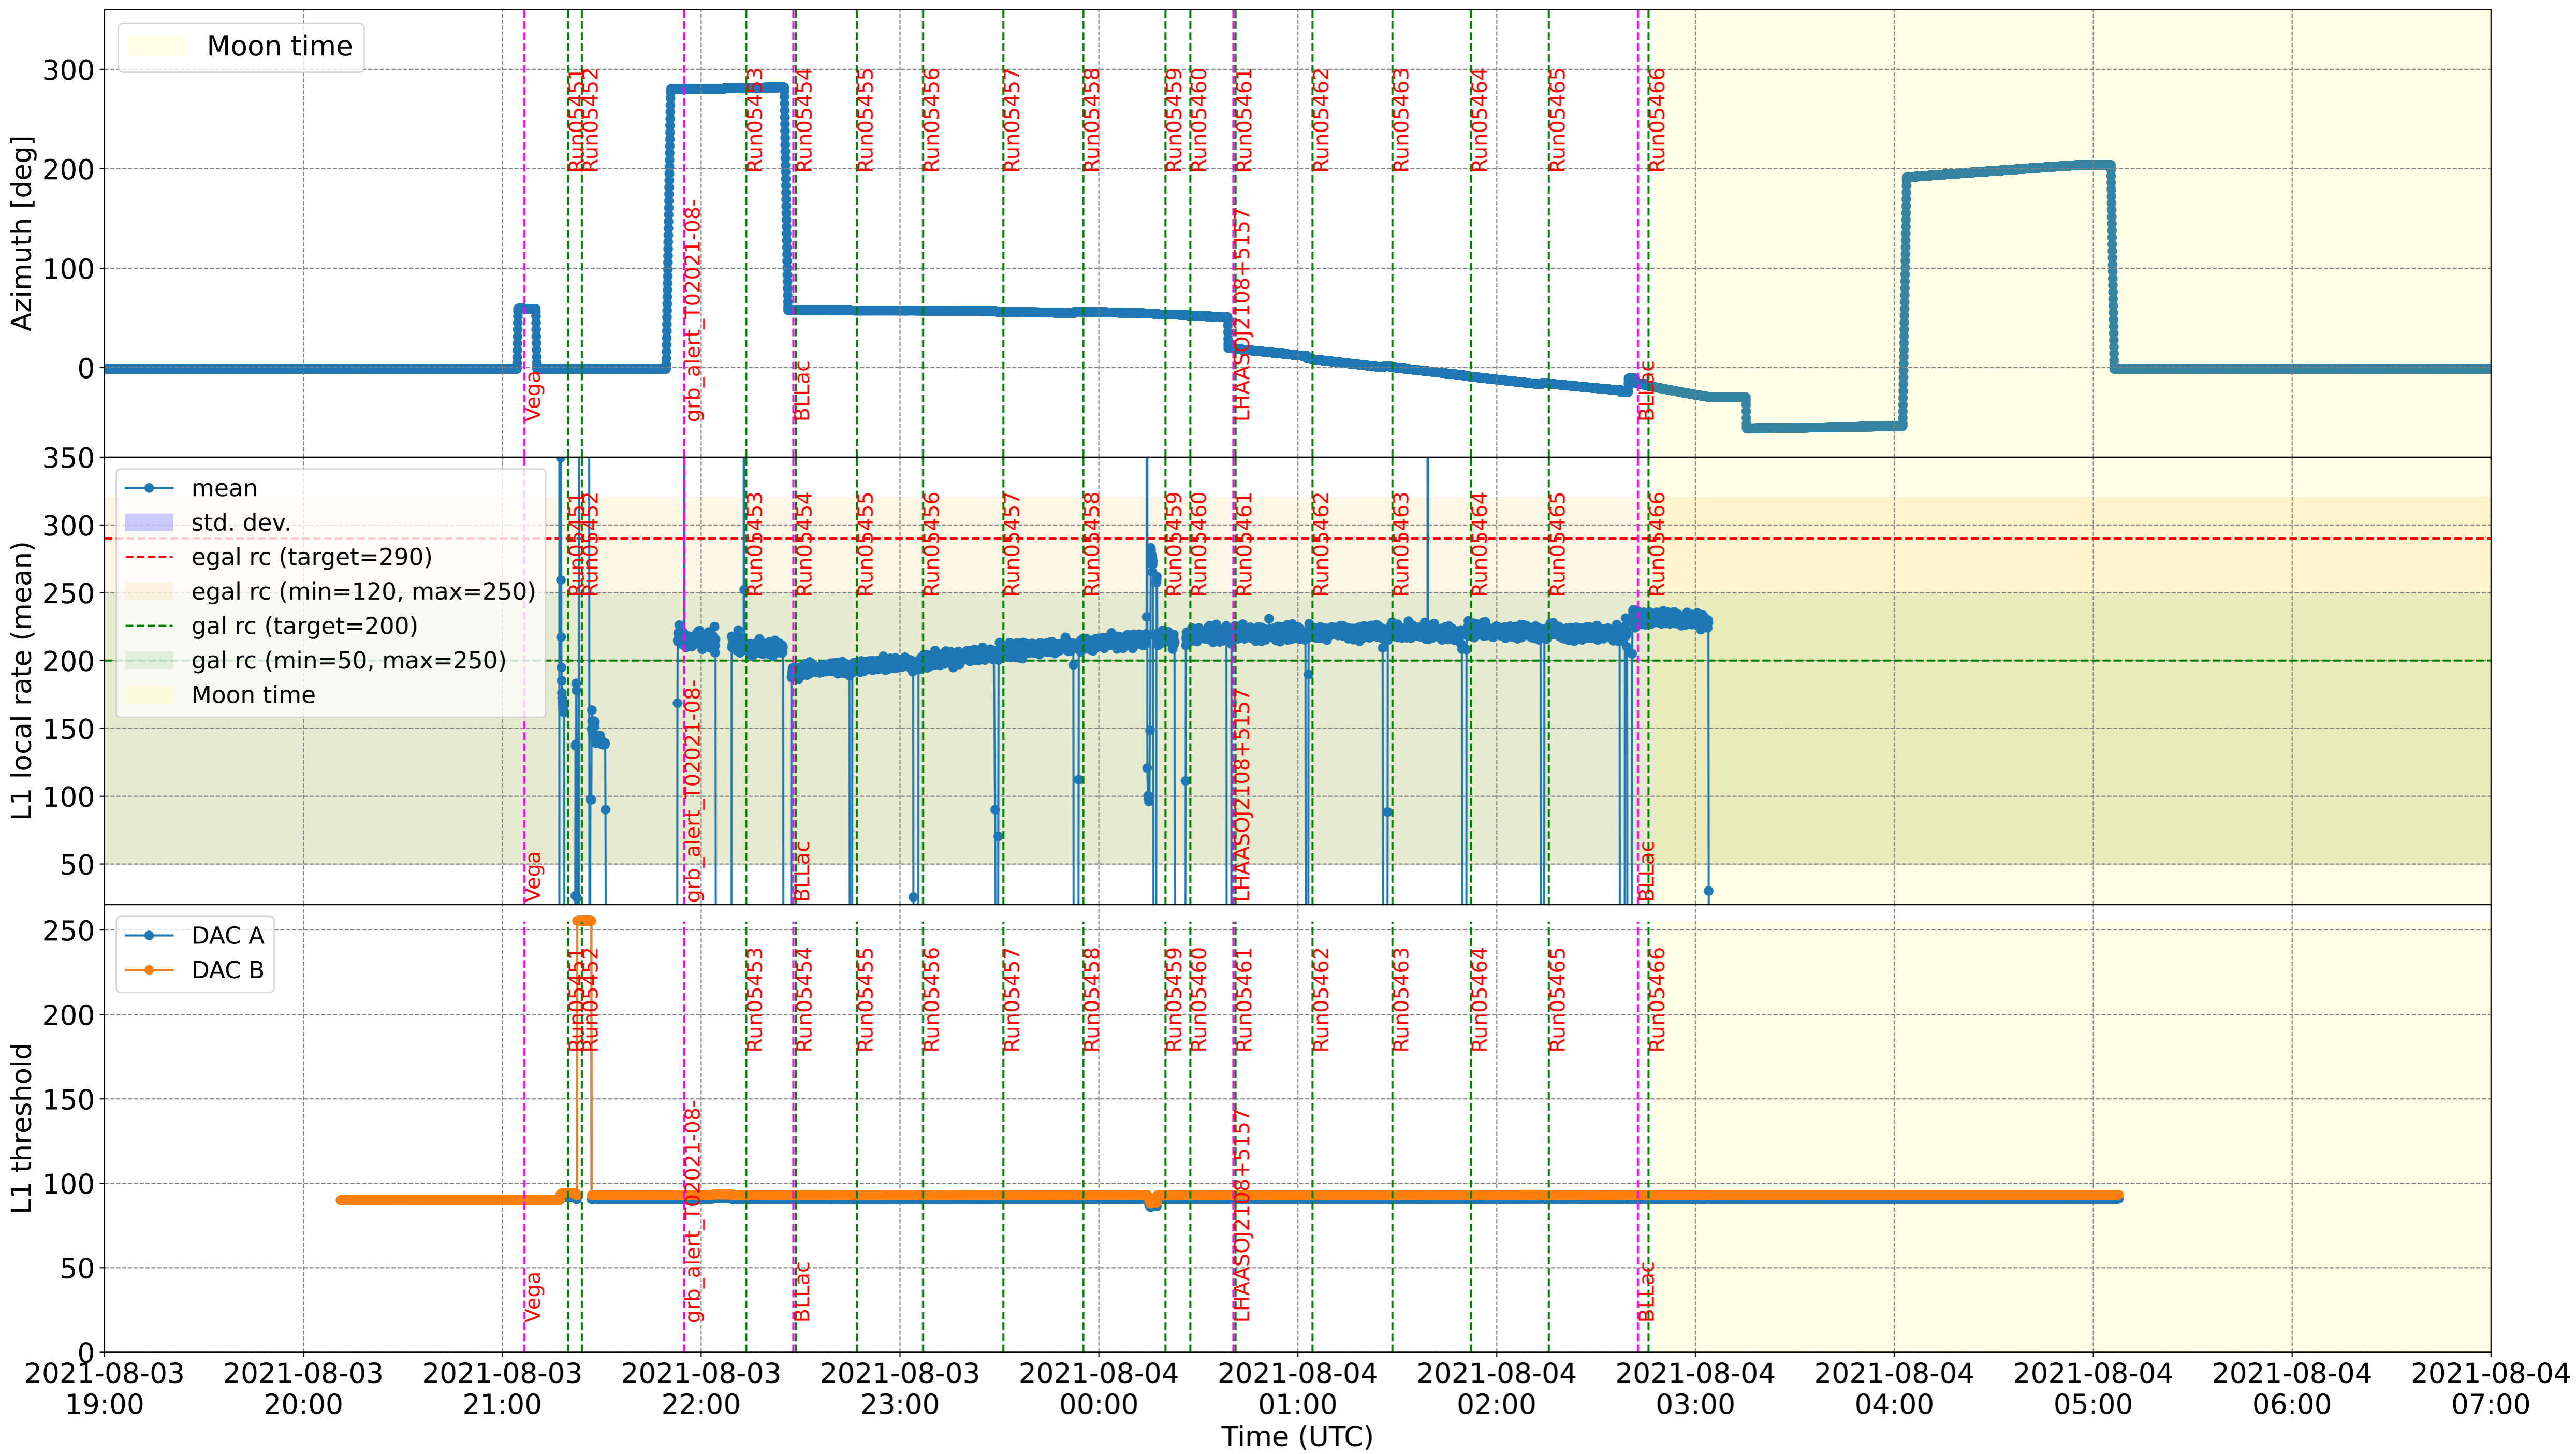

2021-8-3

2021-8-3

2021-8-3

Calibration Box (2021-8-3)