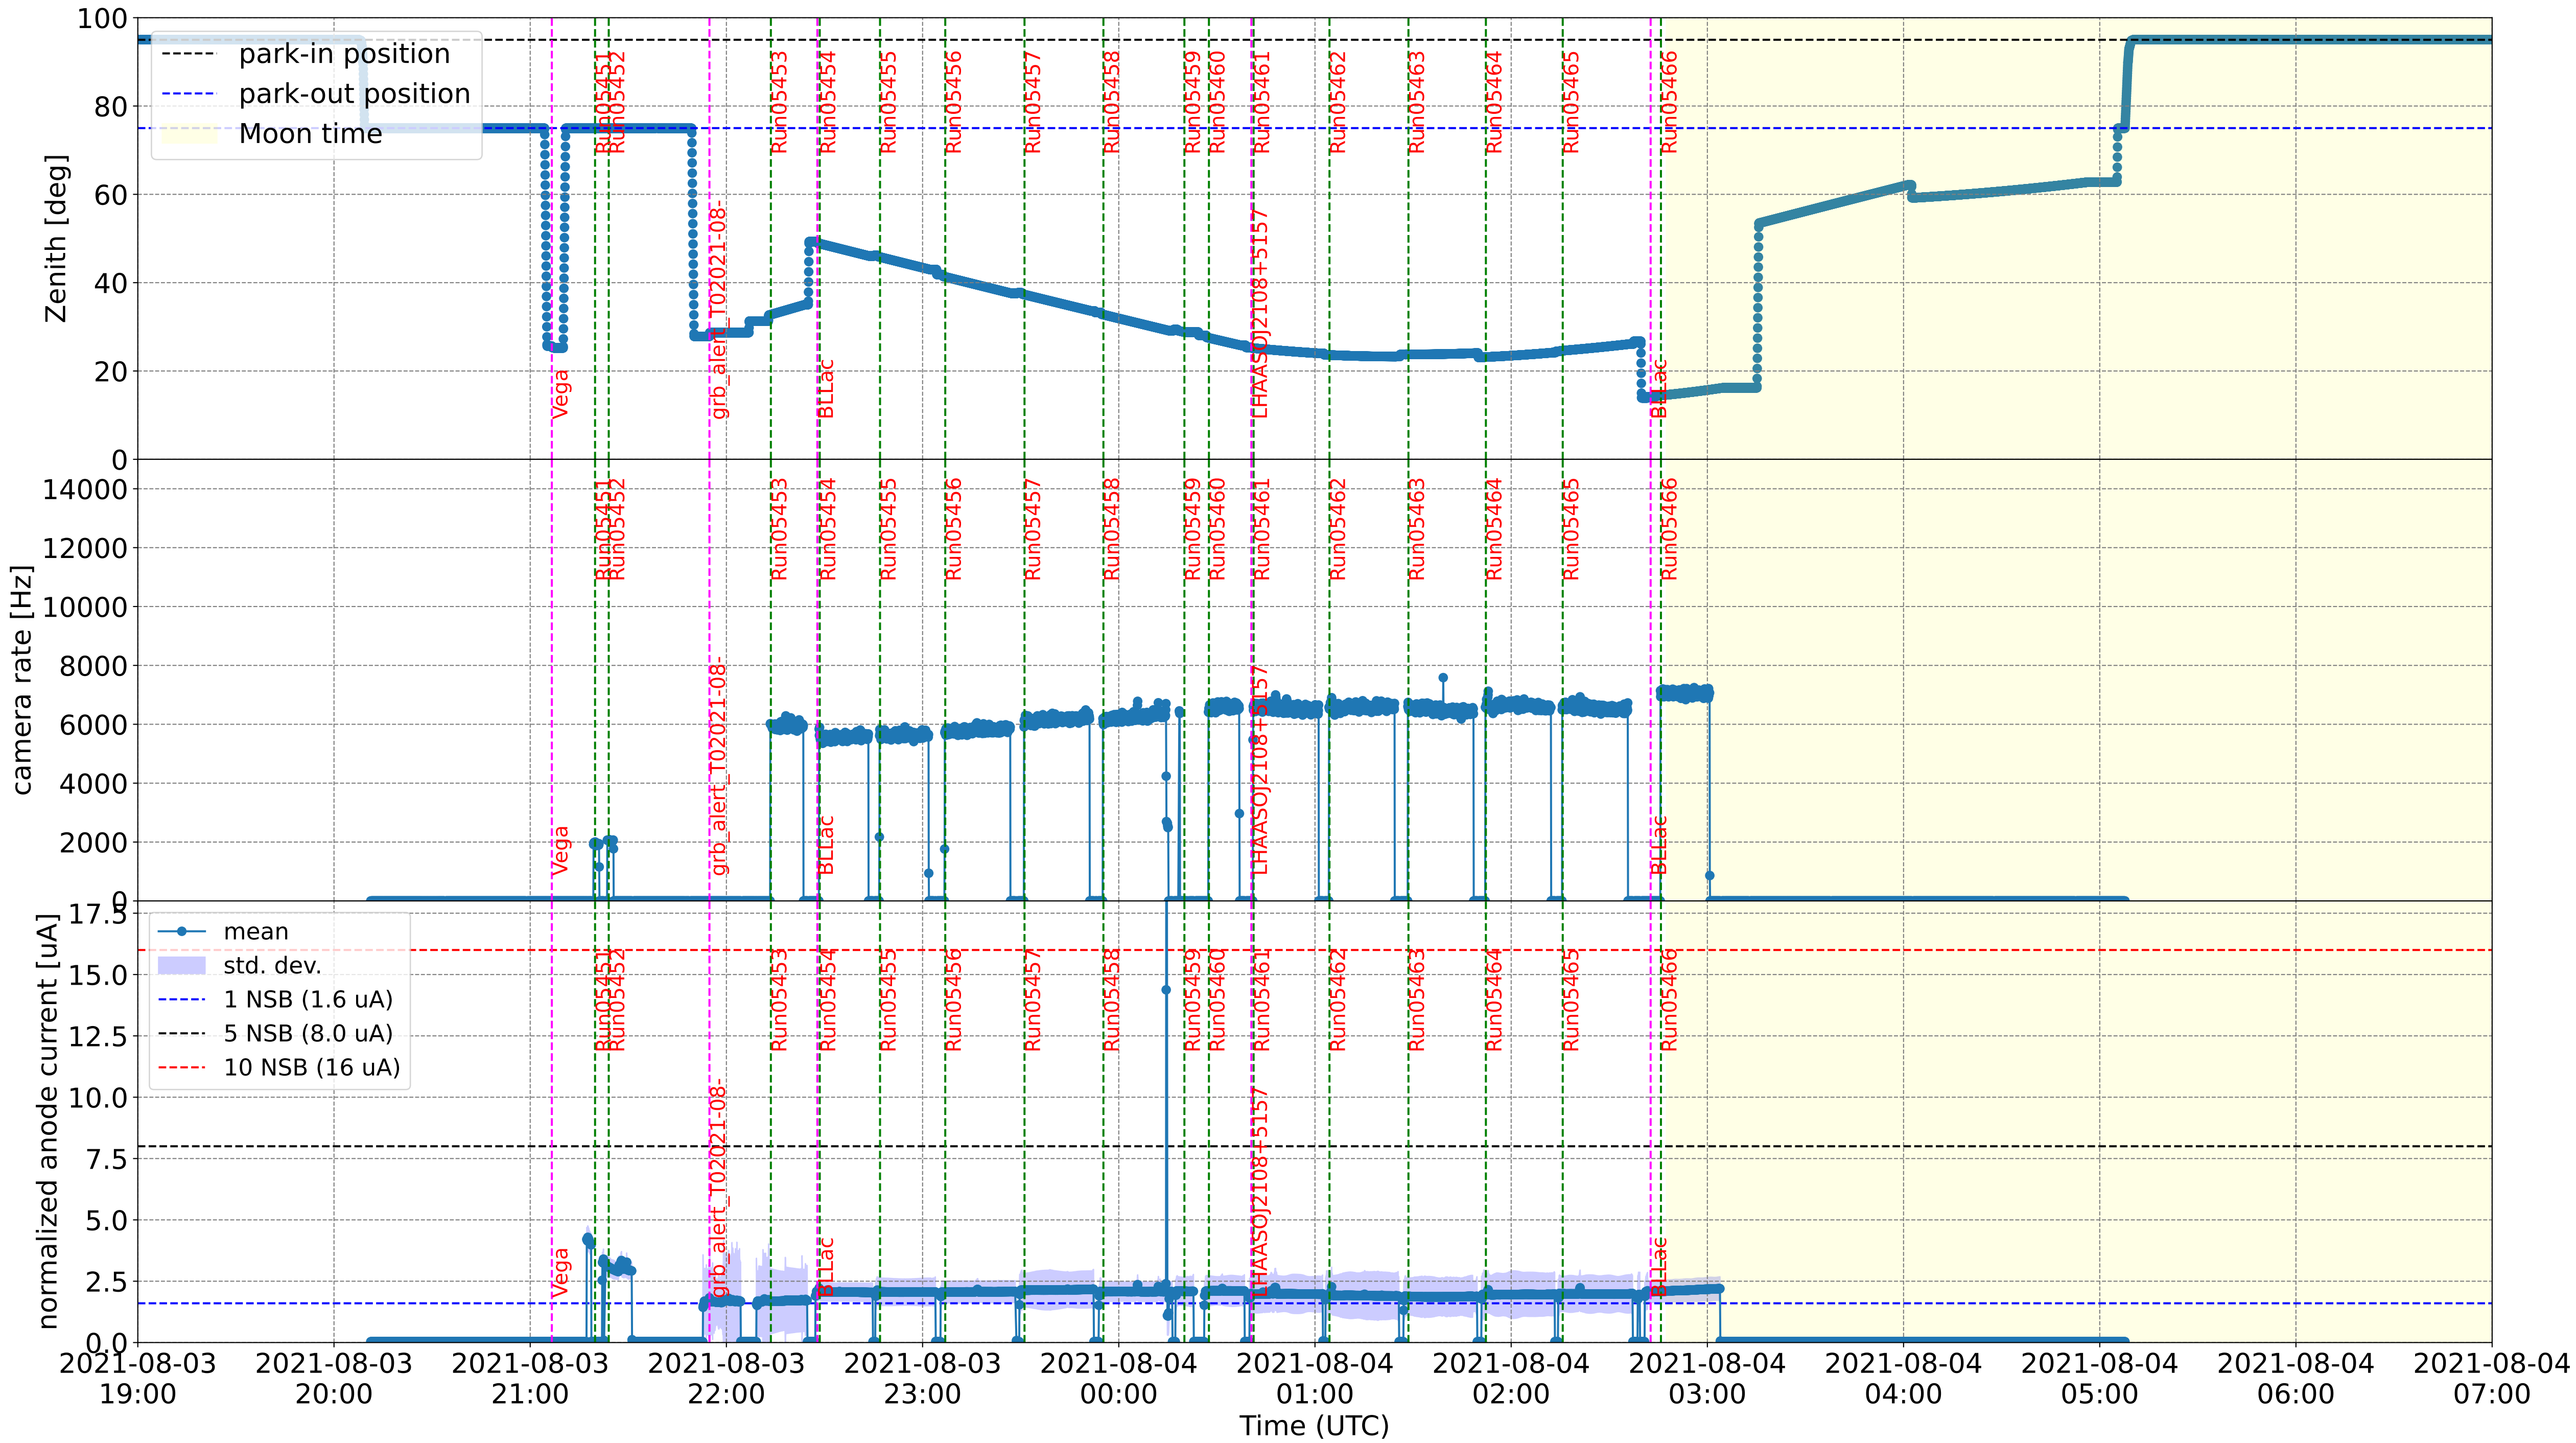

2021-8-3

2021-8-3

2021-8-3

Calibration Box (2021-8-3)