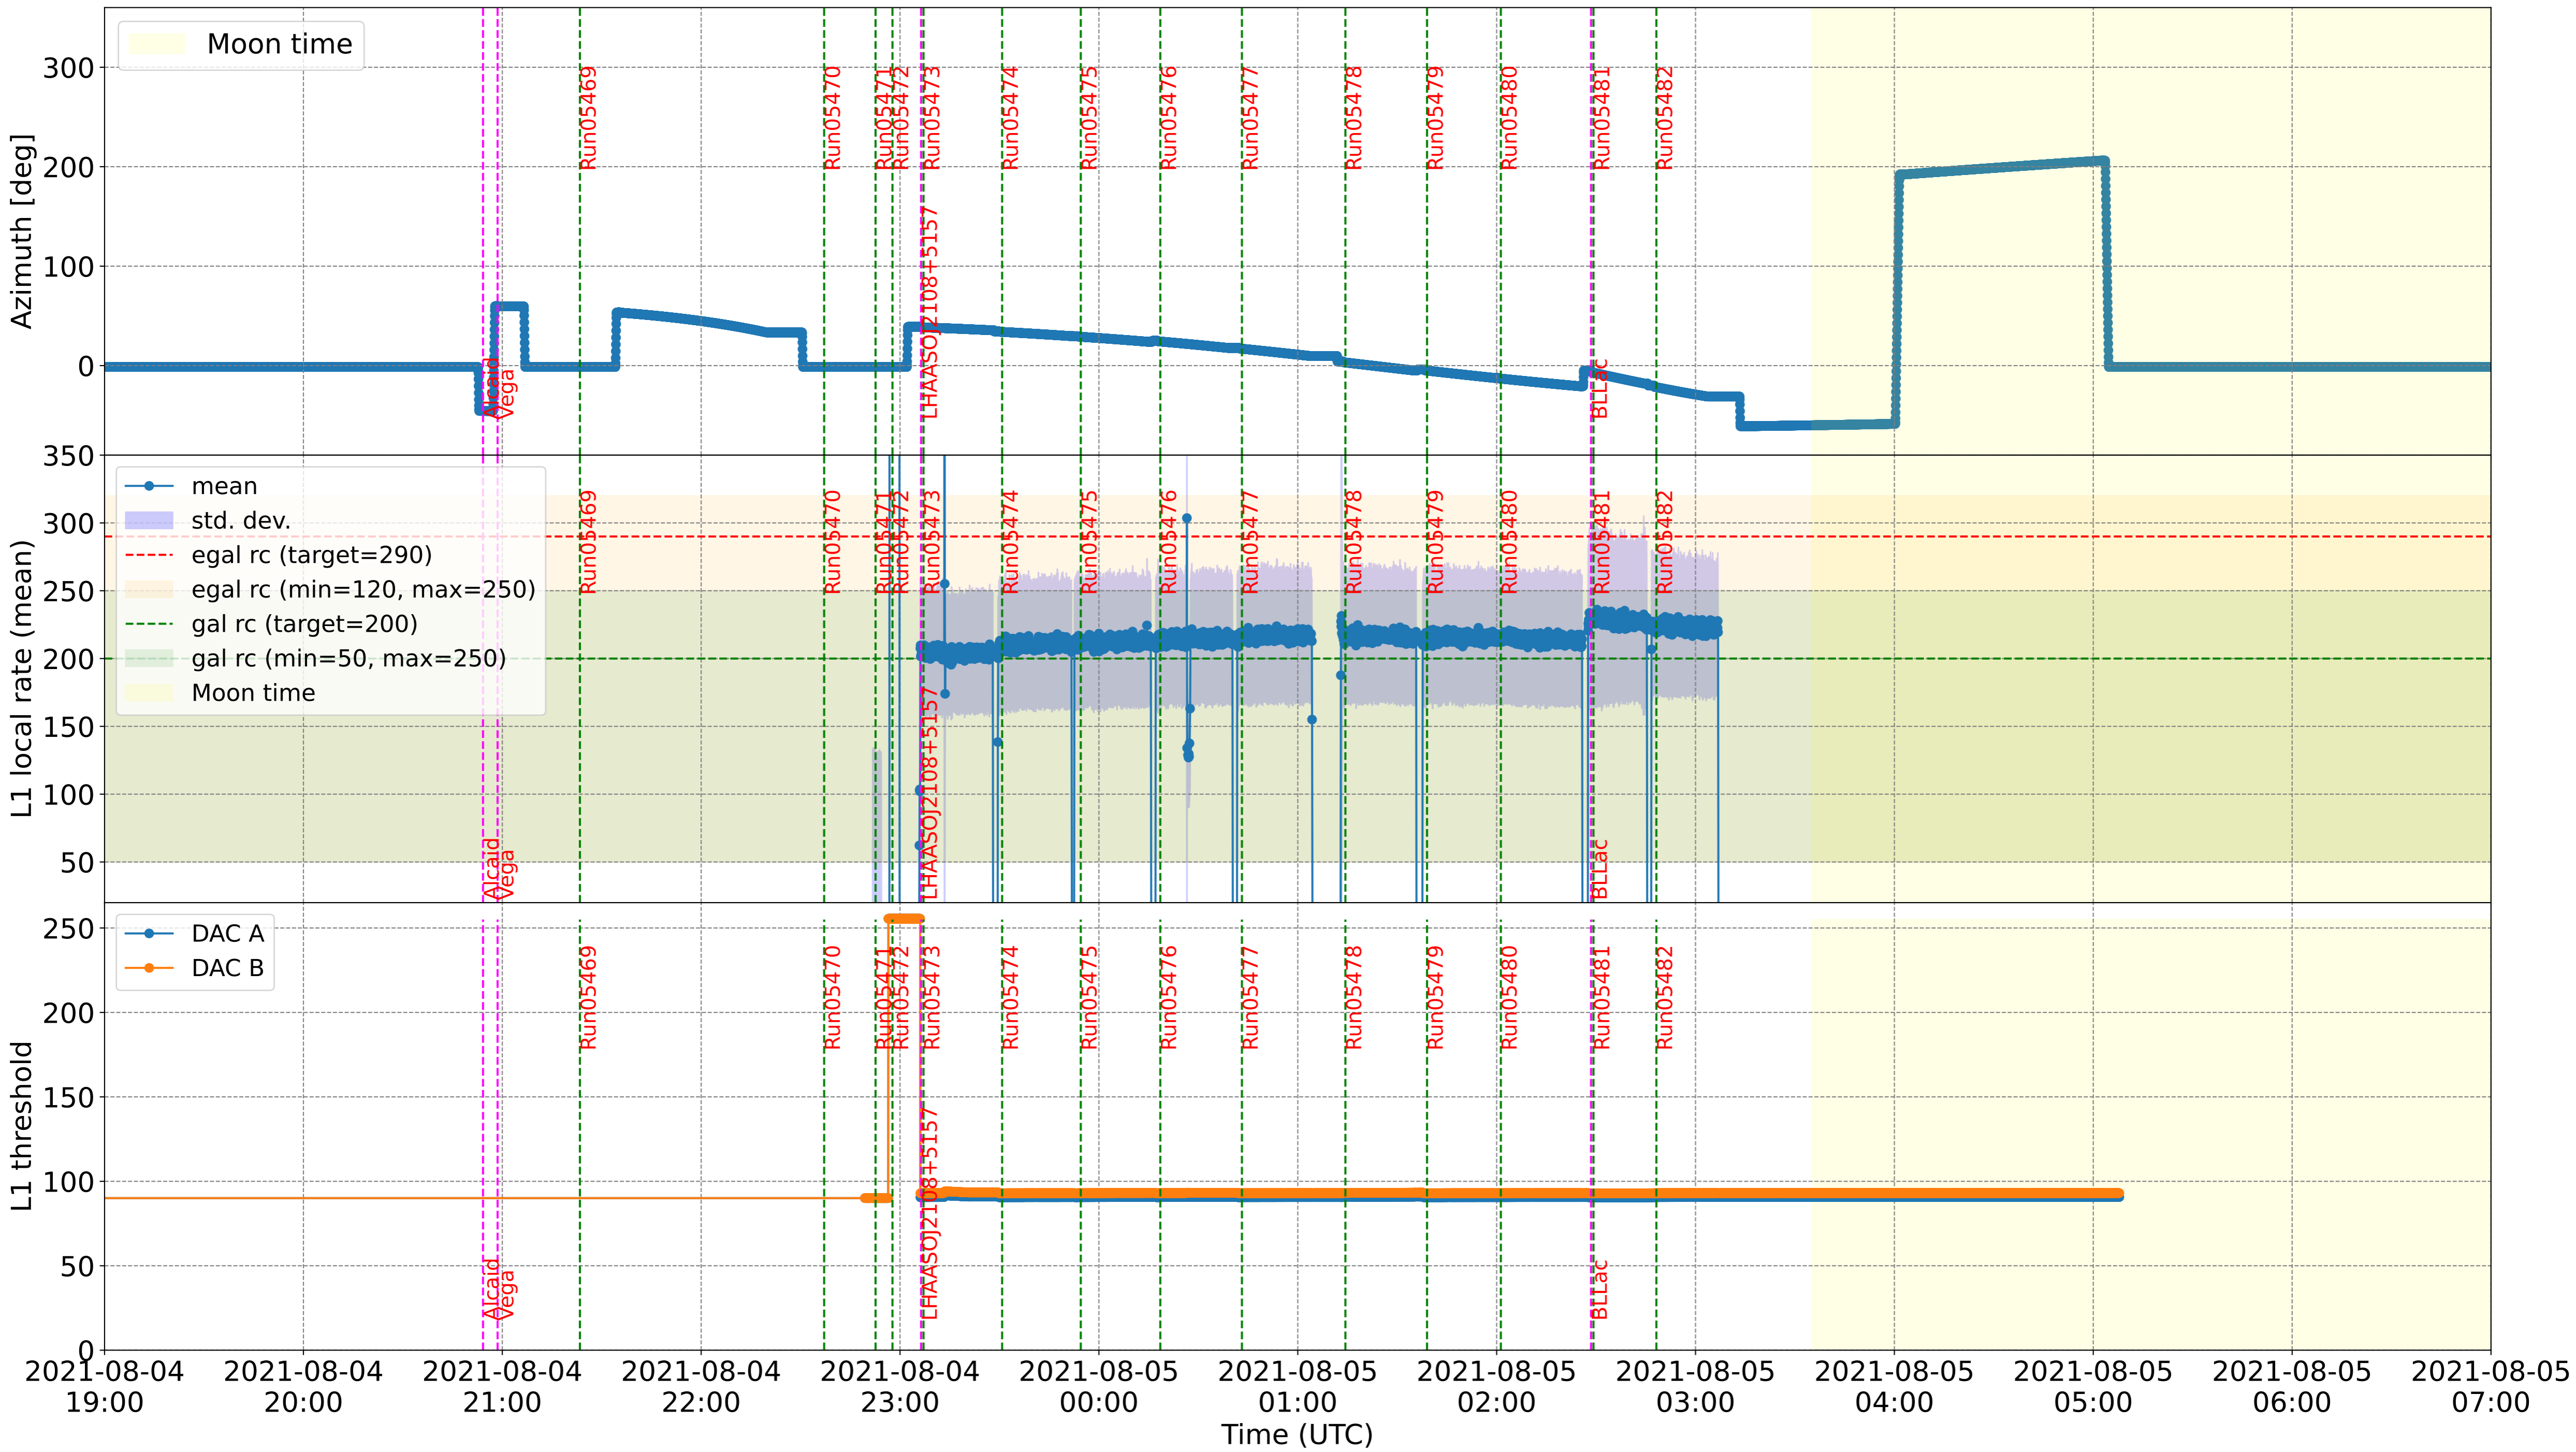

2021-8-4

2021-8-4

2021-8-4

# Calibration Box (2021-8-4)