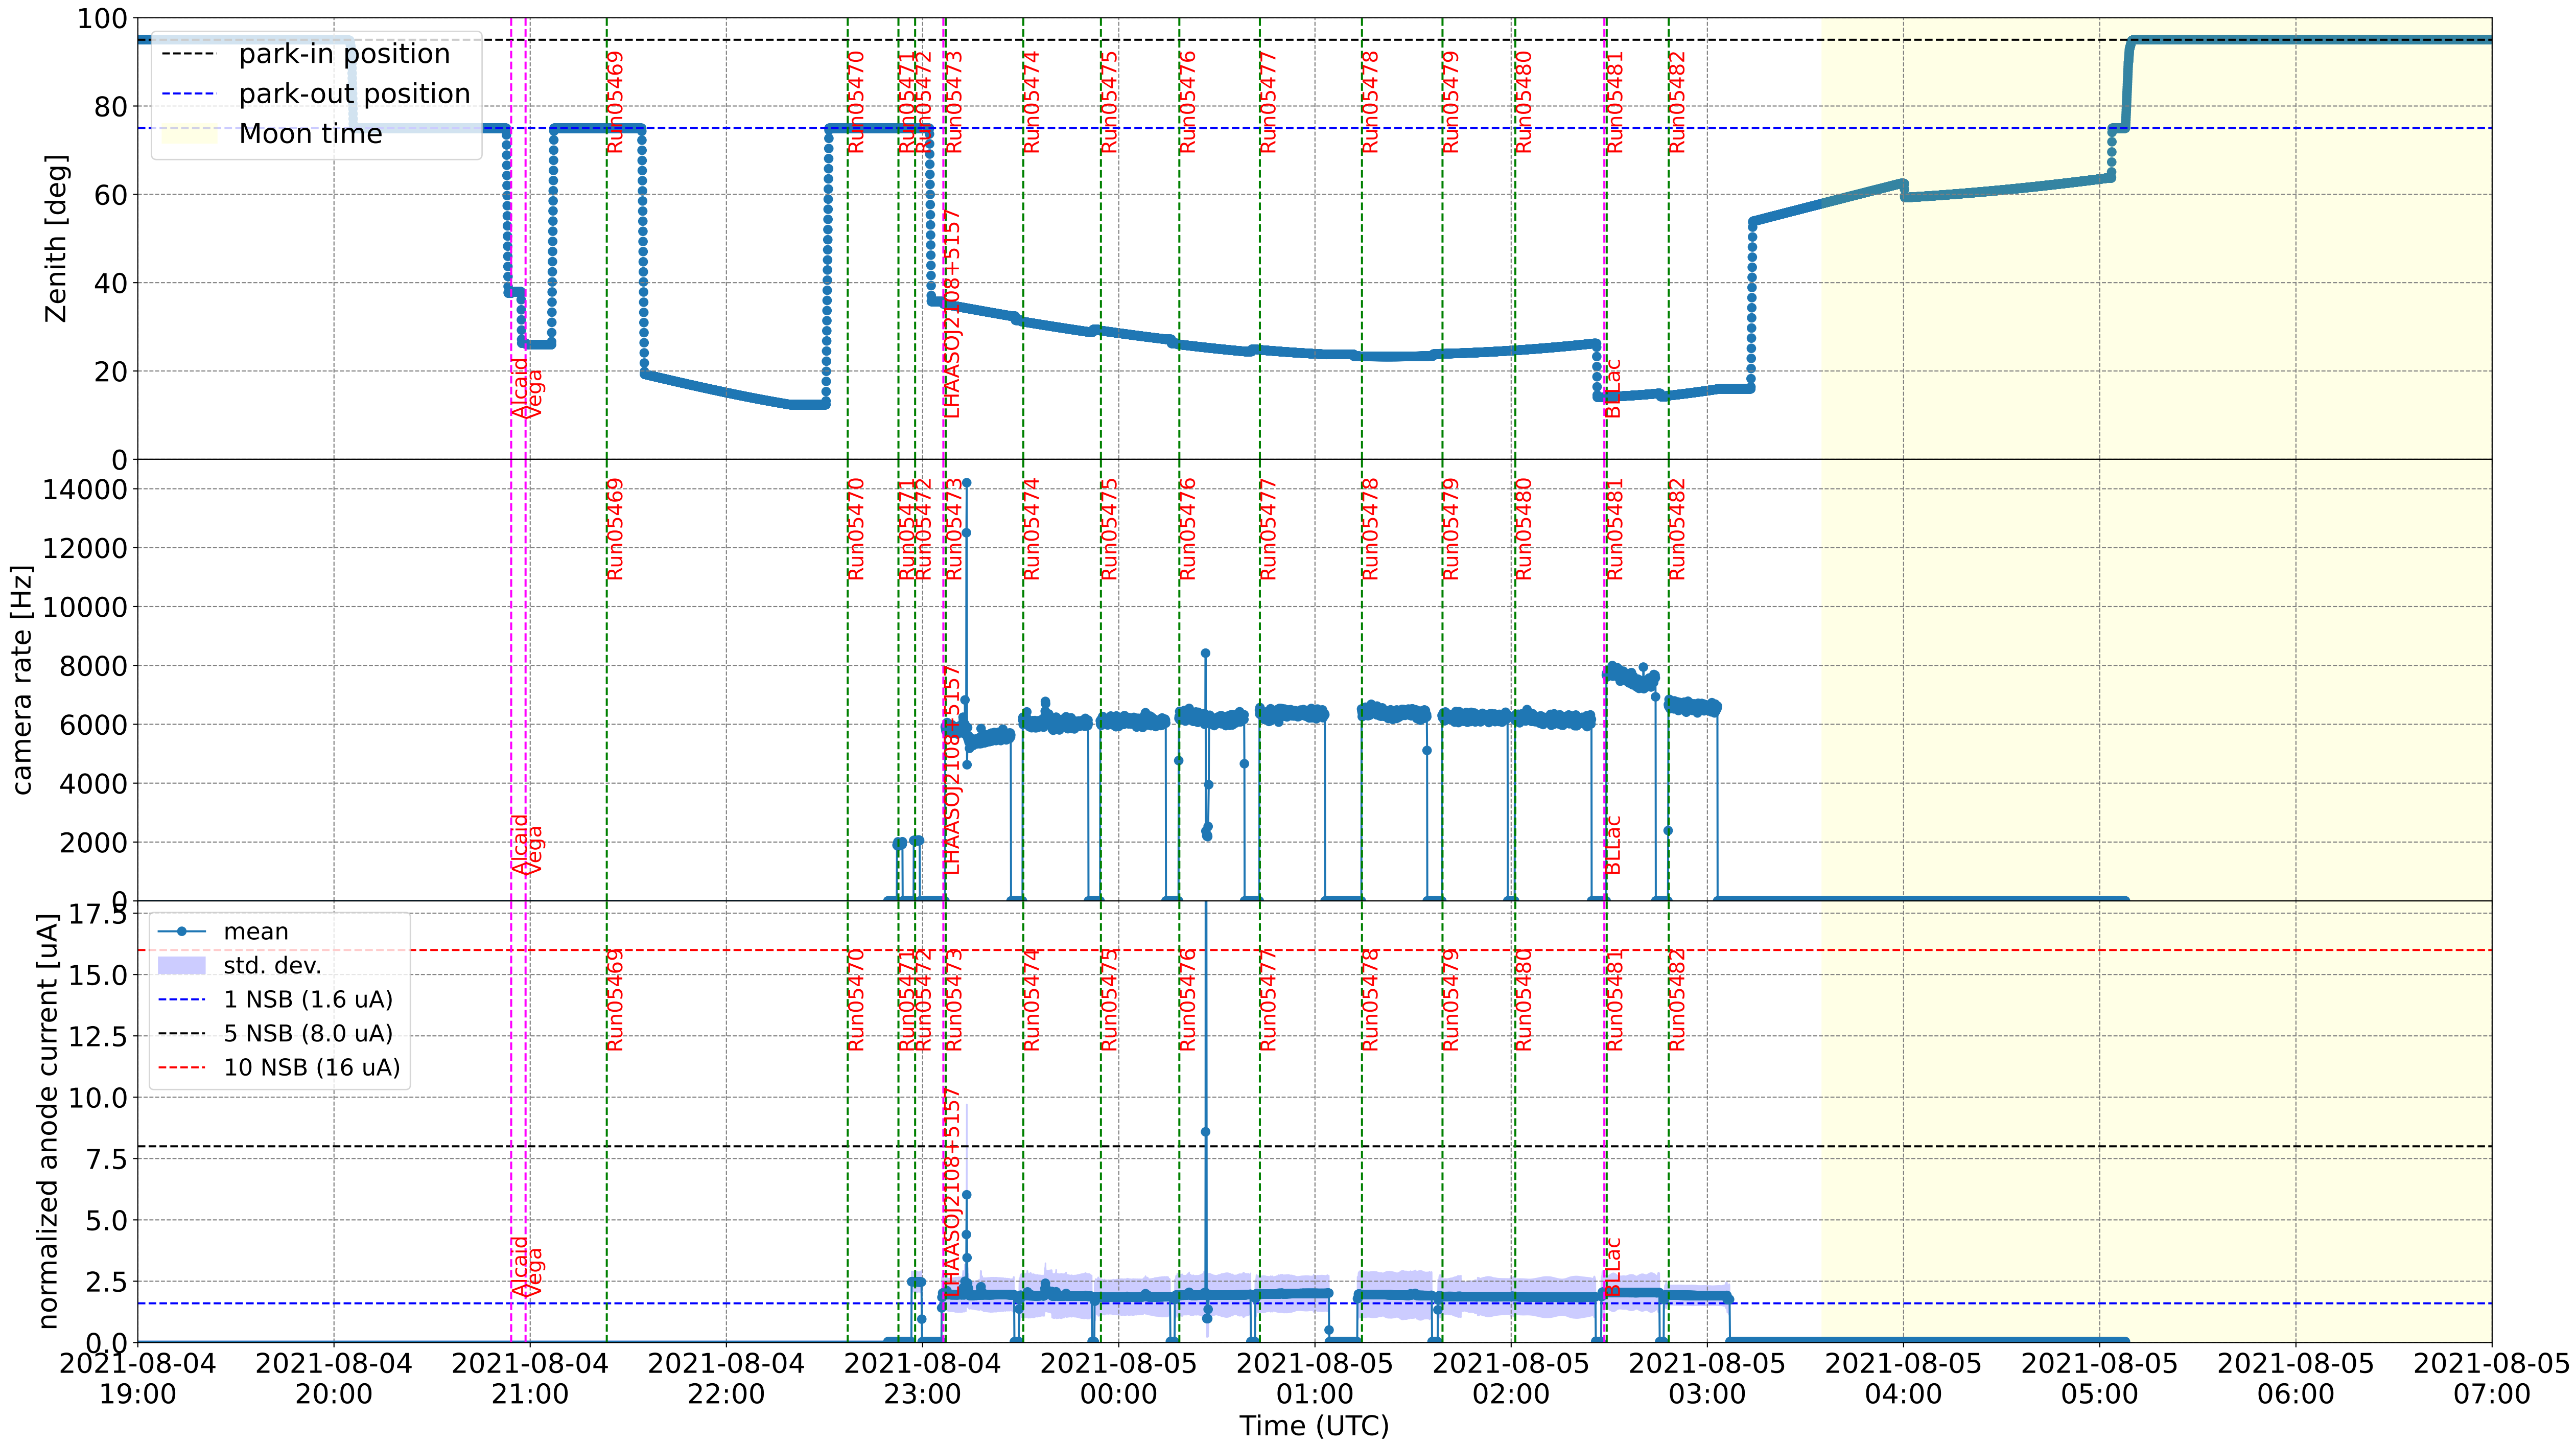

2021-8-4

2021-8-4

2021-8-4

# Calibration Box (2021-8-4)