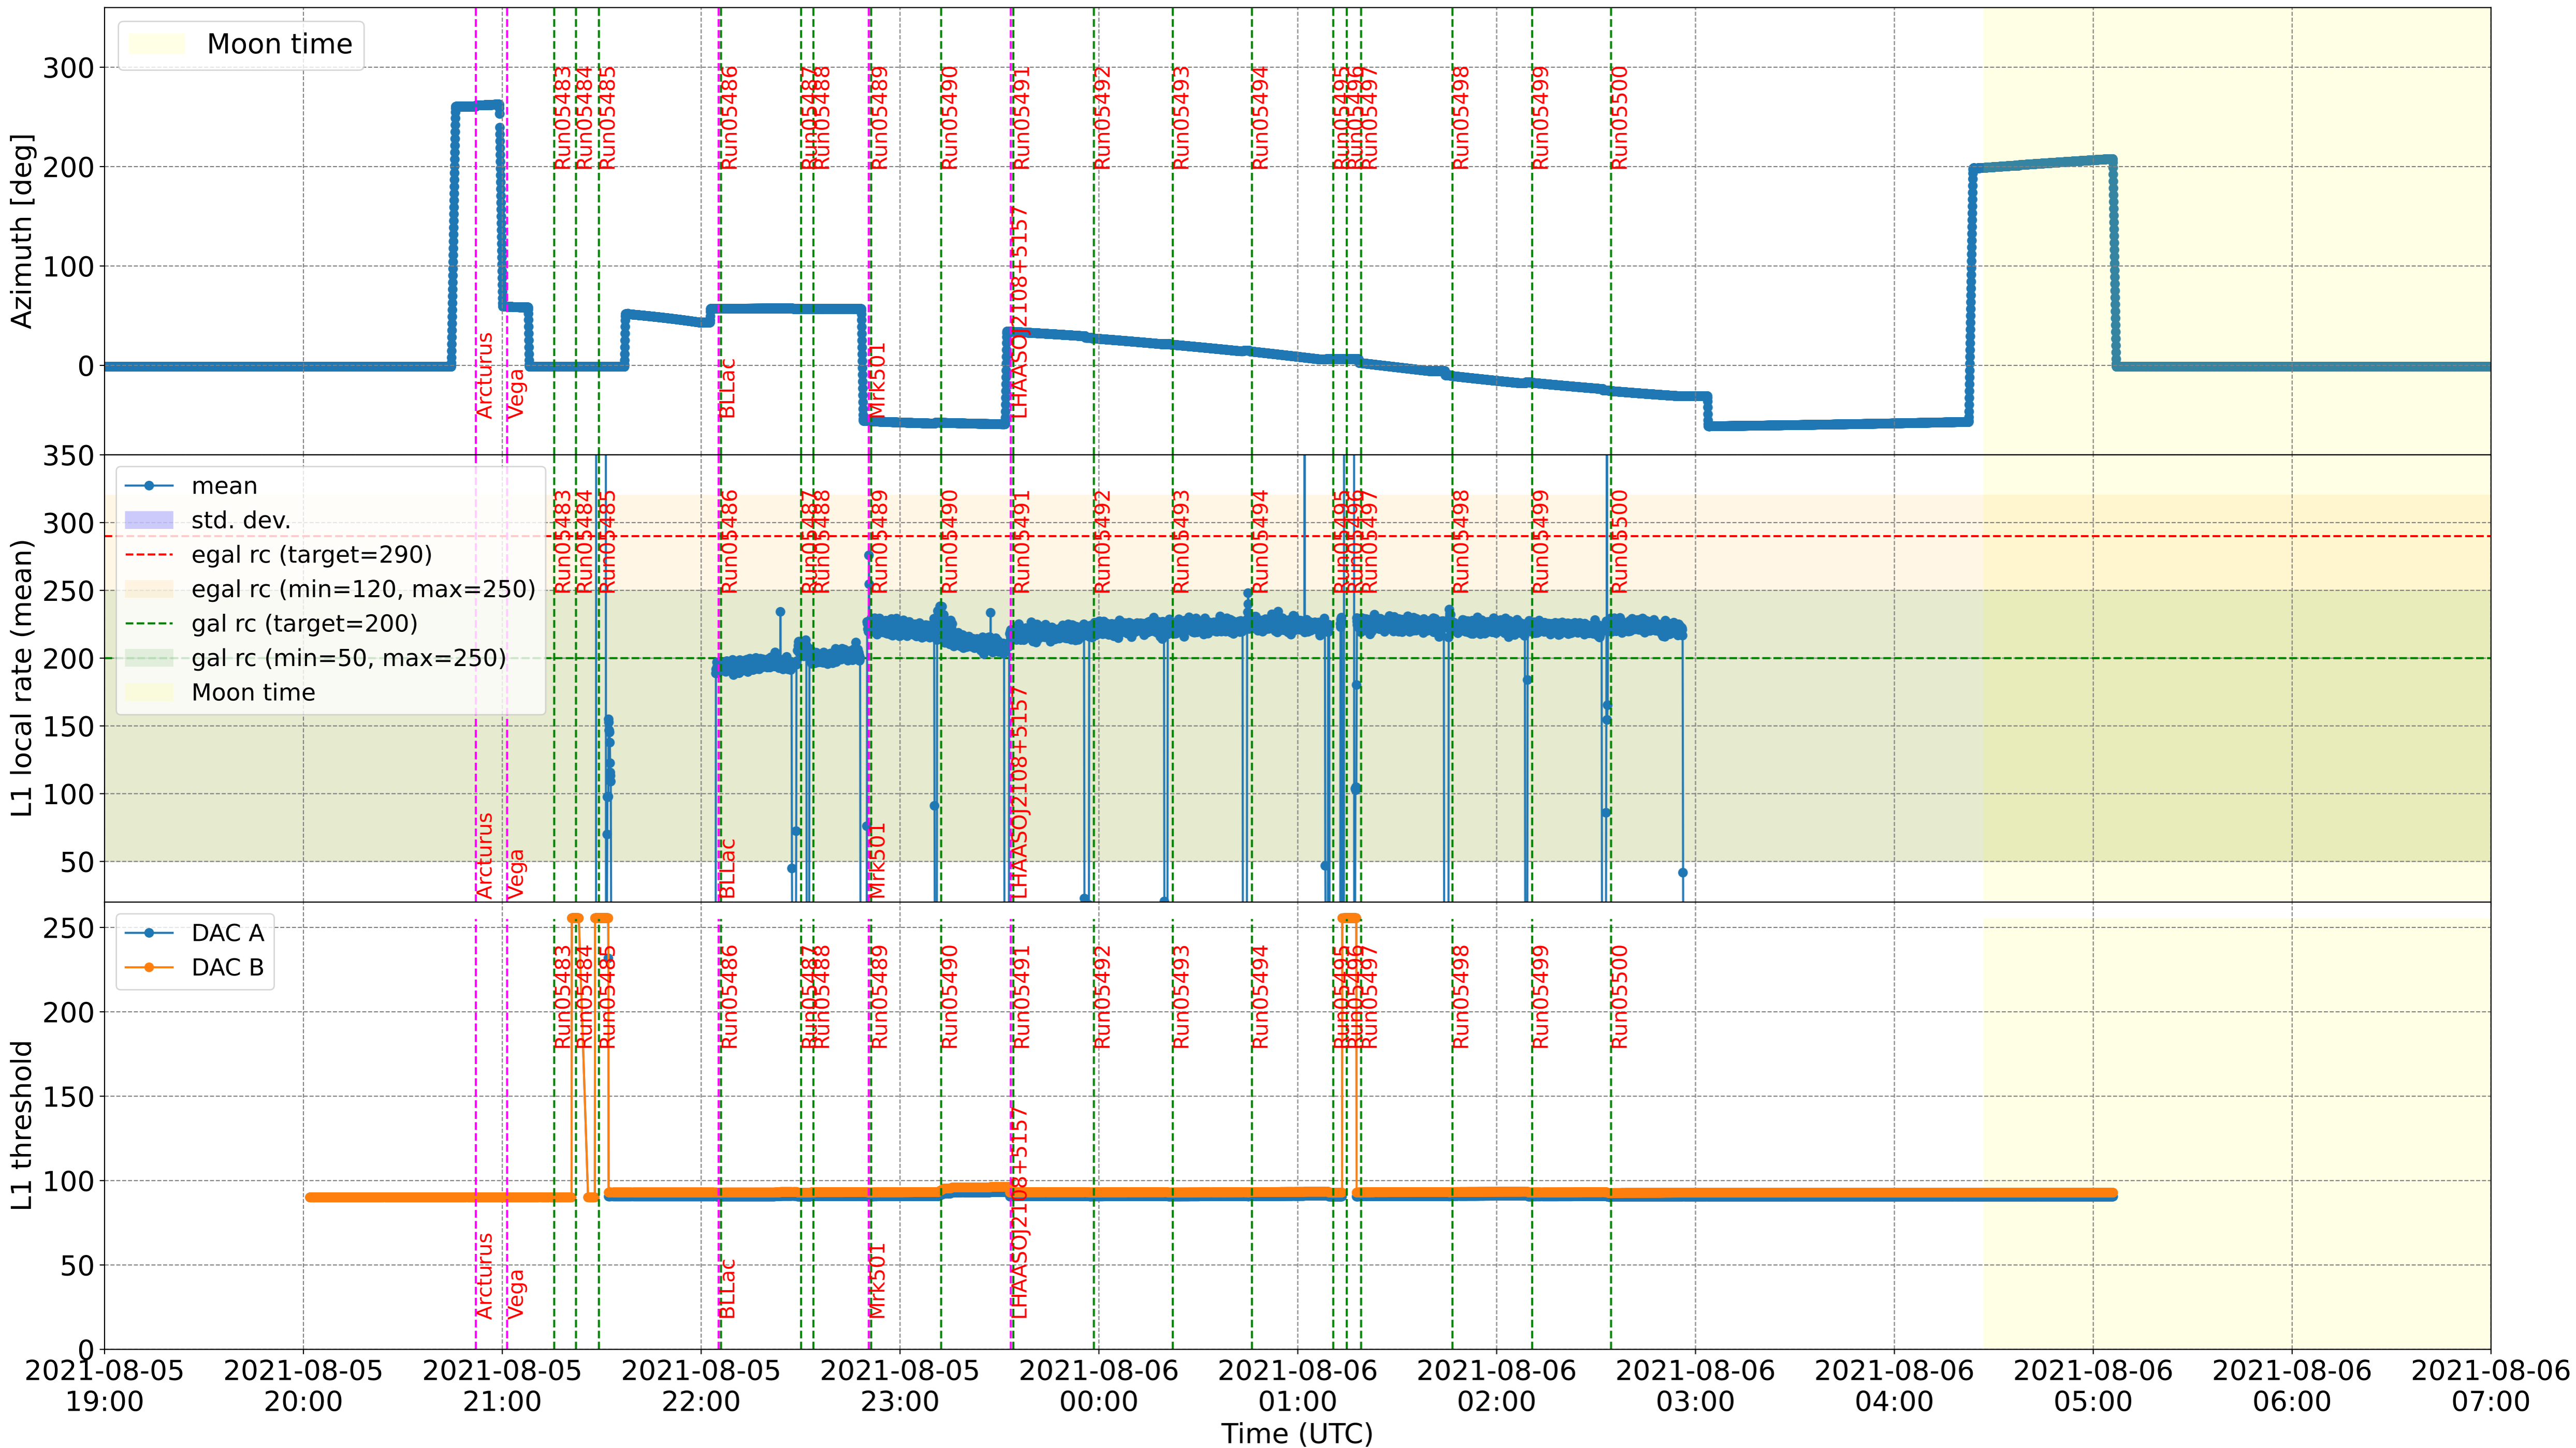

2021-8-5

2021-8-5

2021-8-5

Calibration Box (2021-8-5)