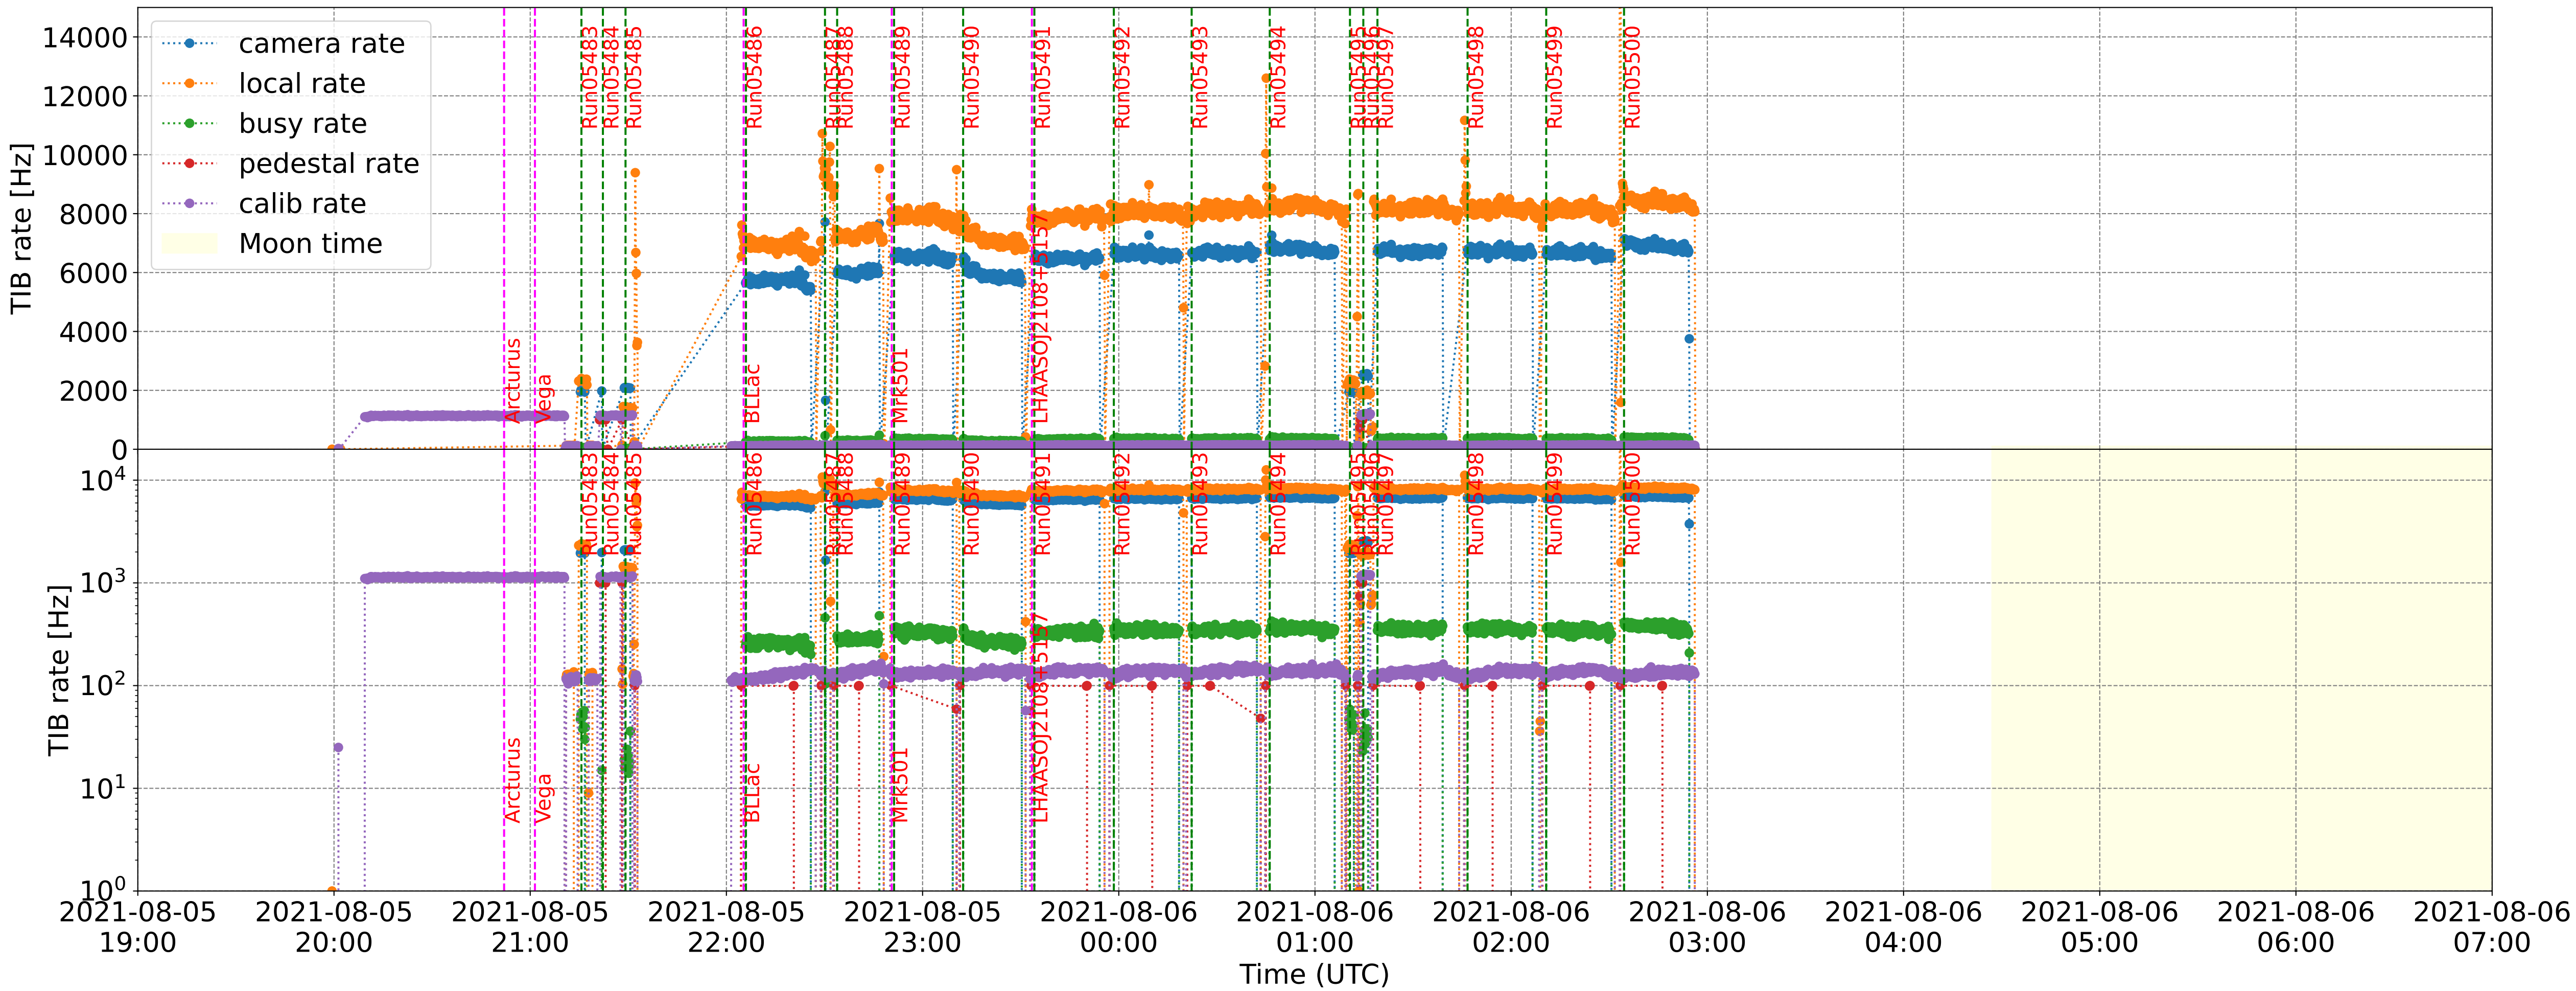

2021-8-5

2021-8-5

2021-8-5

Calibration Box (2021-8-5)