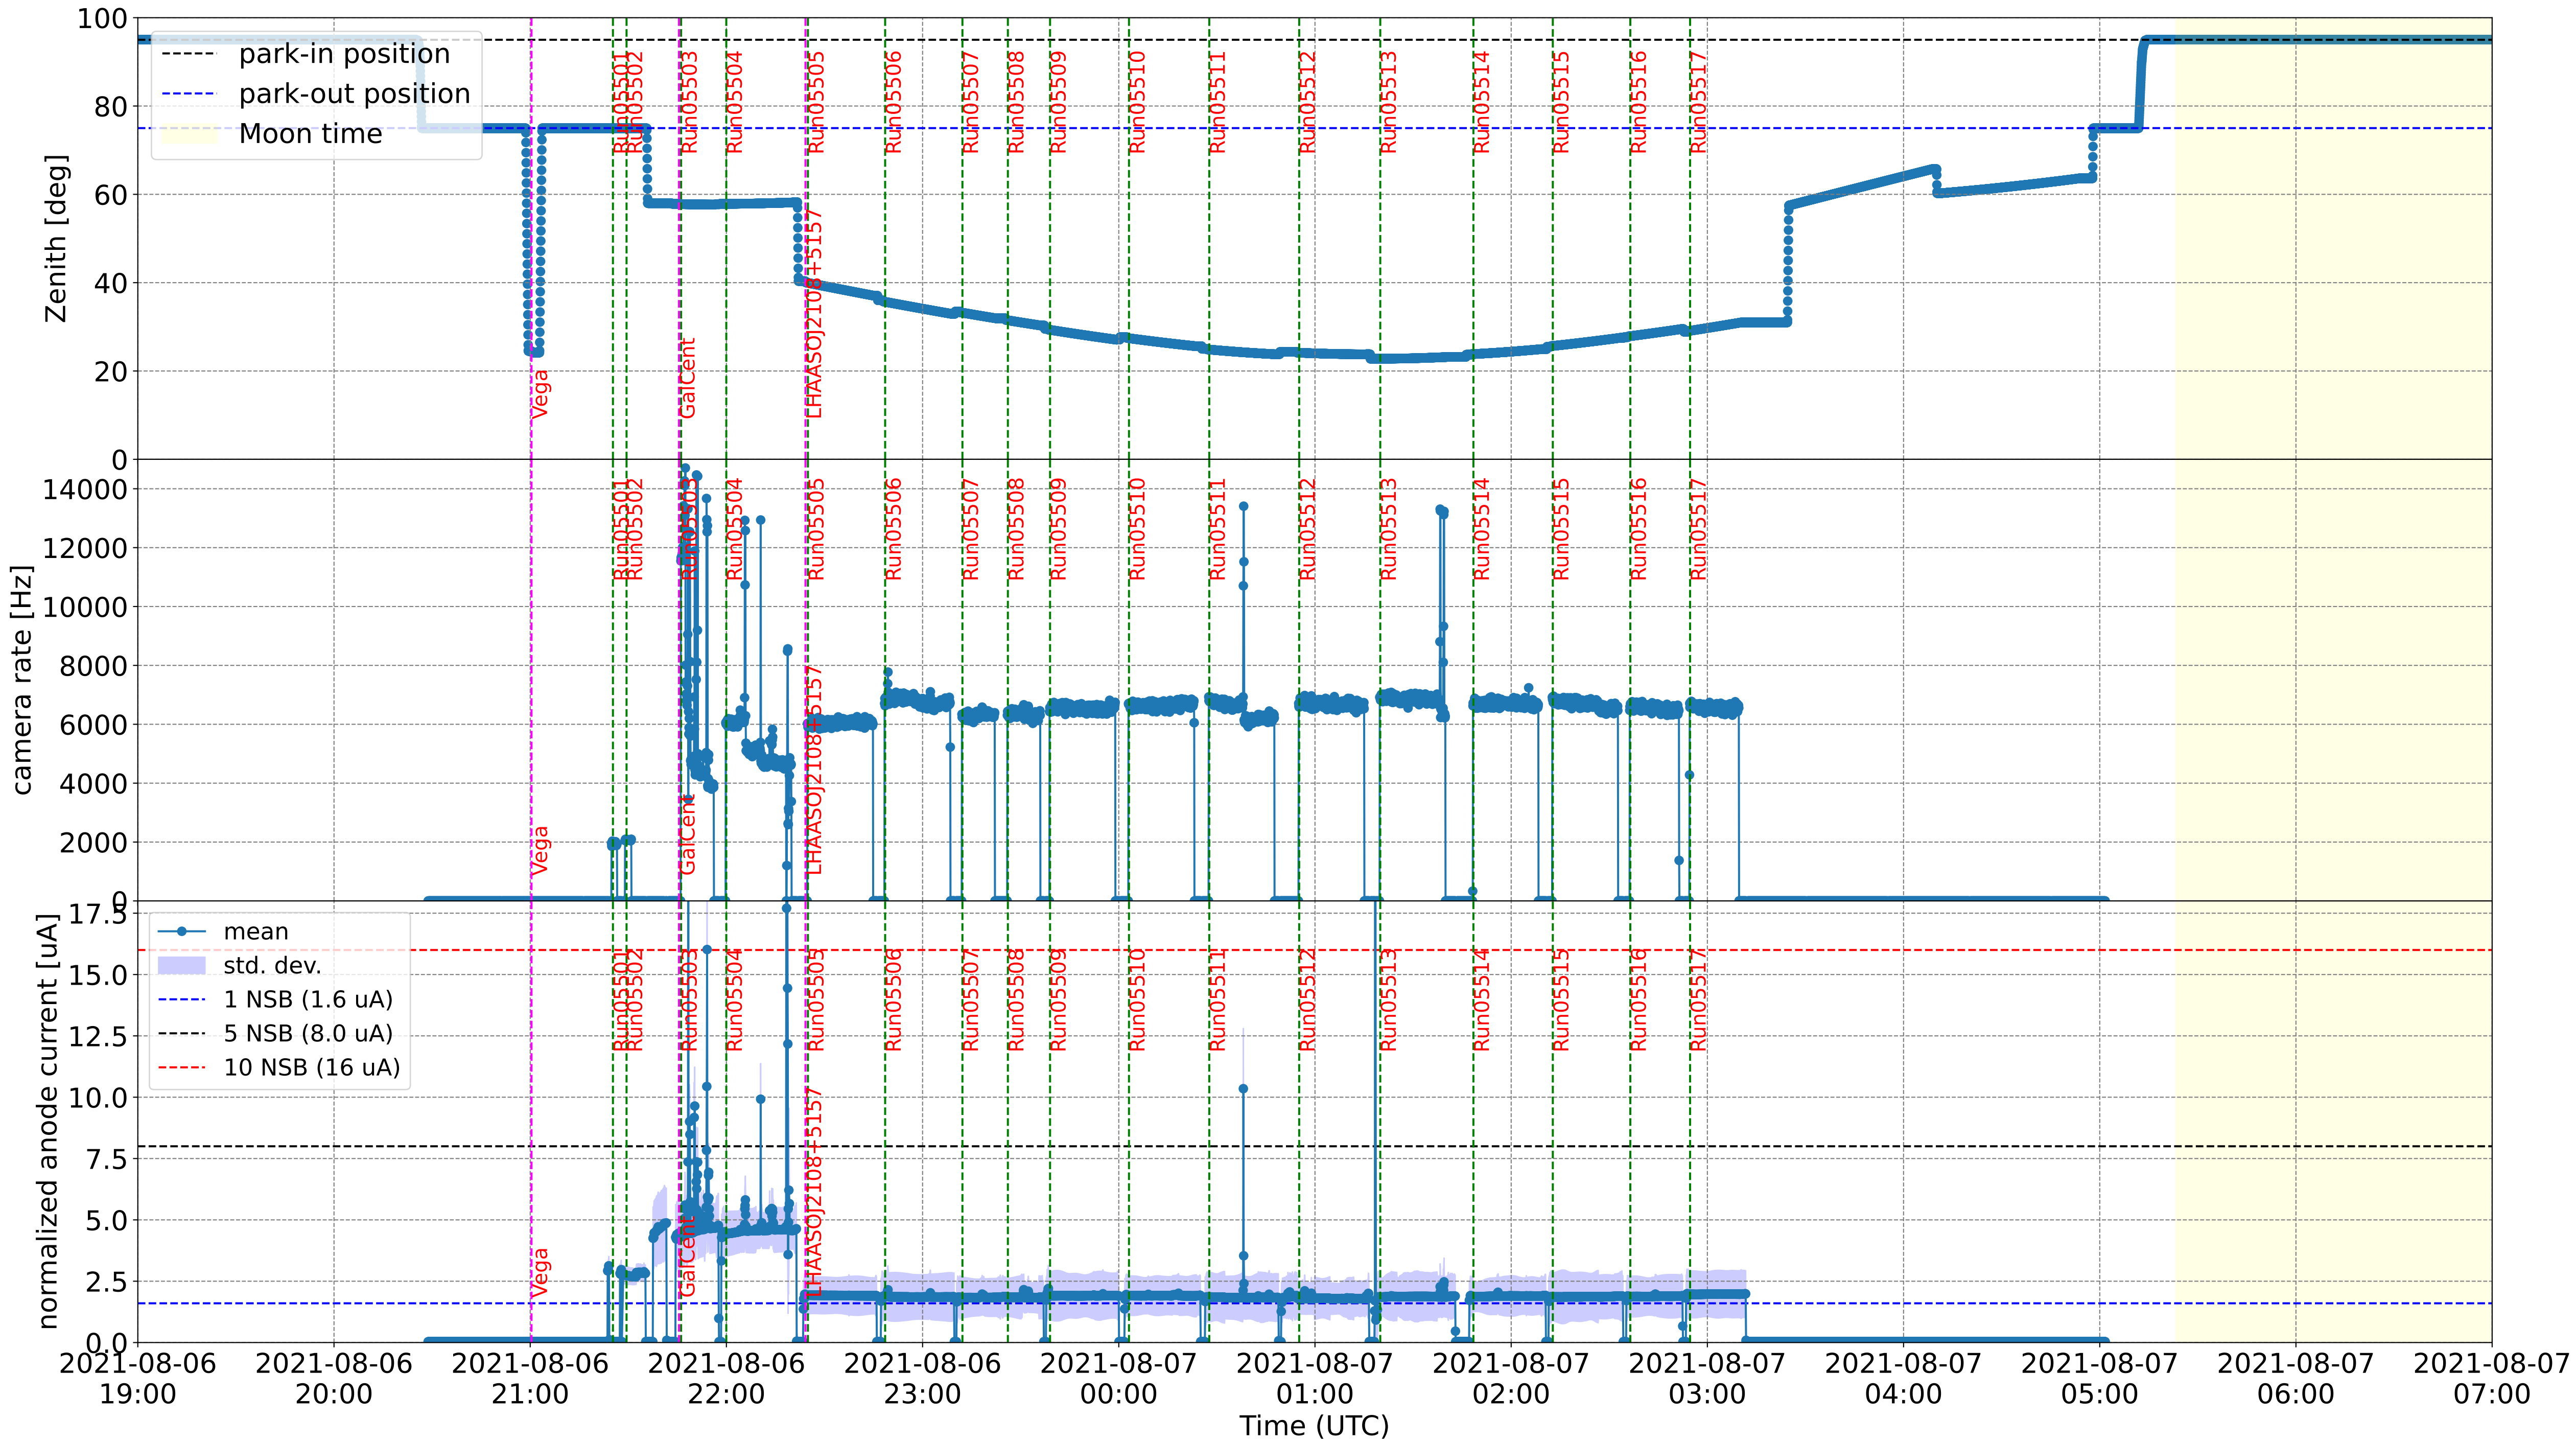

2021-8-6

2021-8-6

2021-8-6

# Calibration Box (2021-8-6)