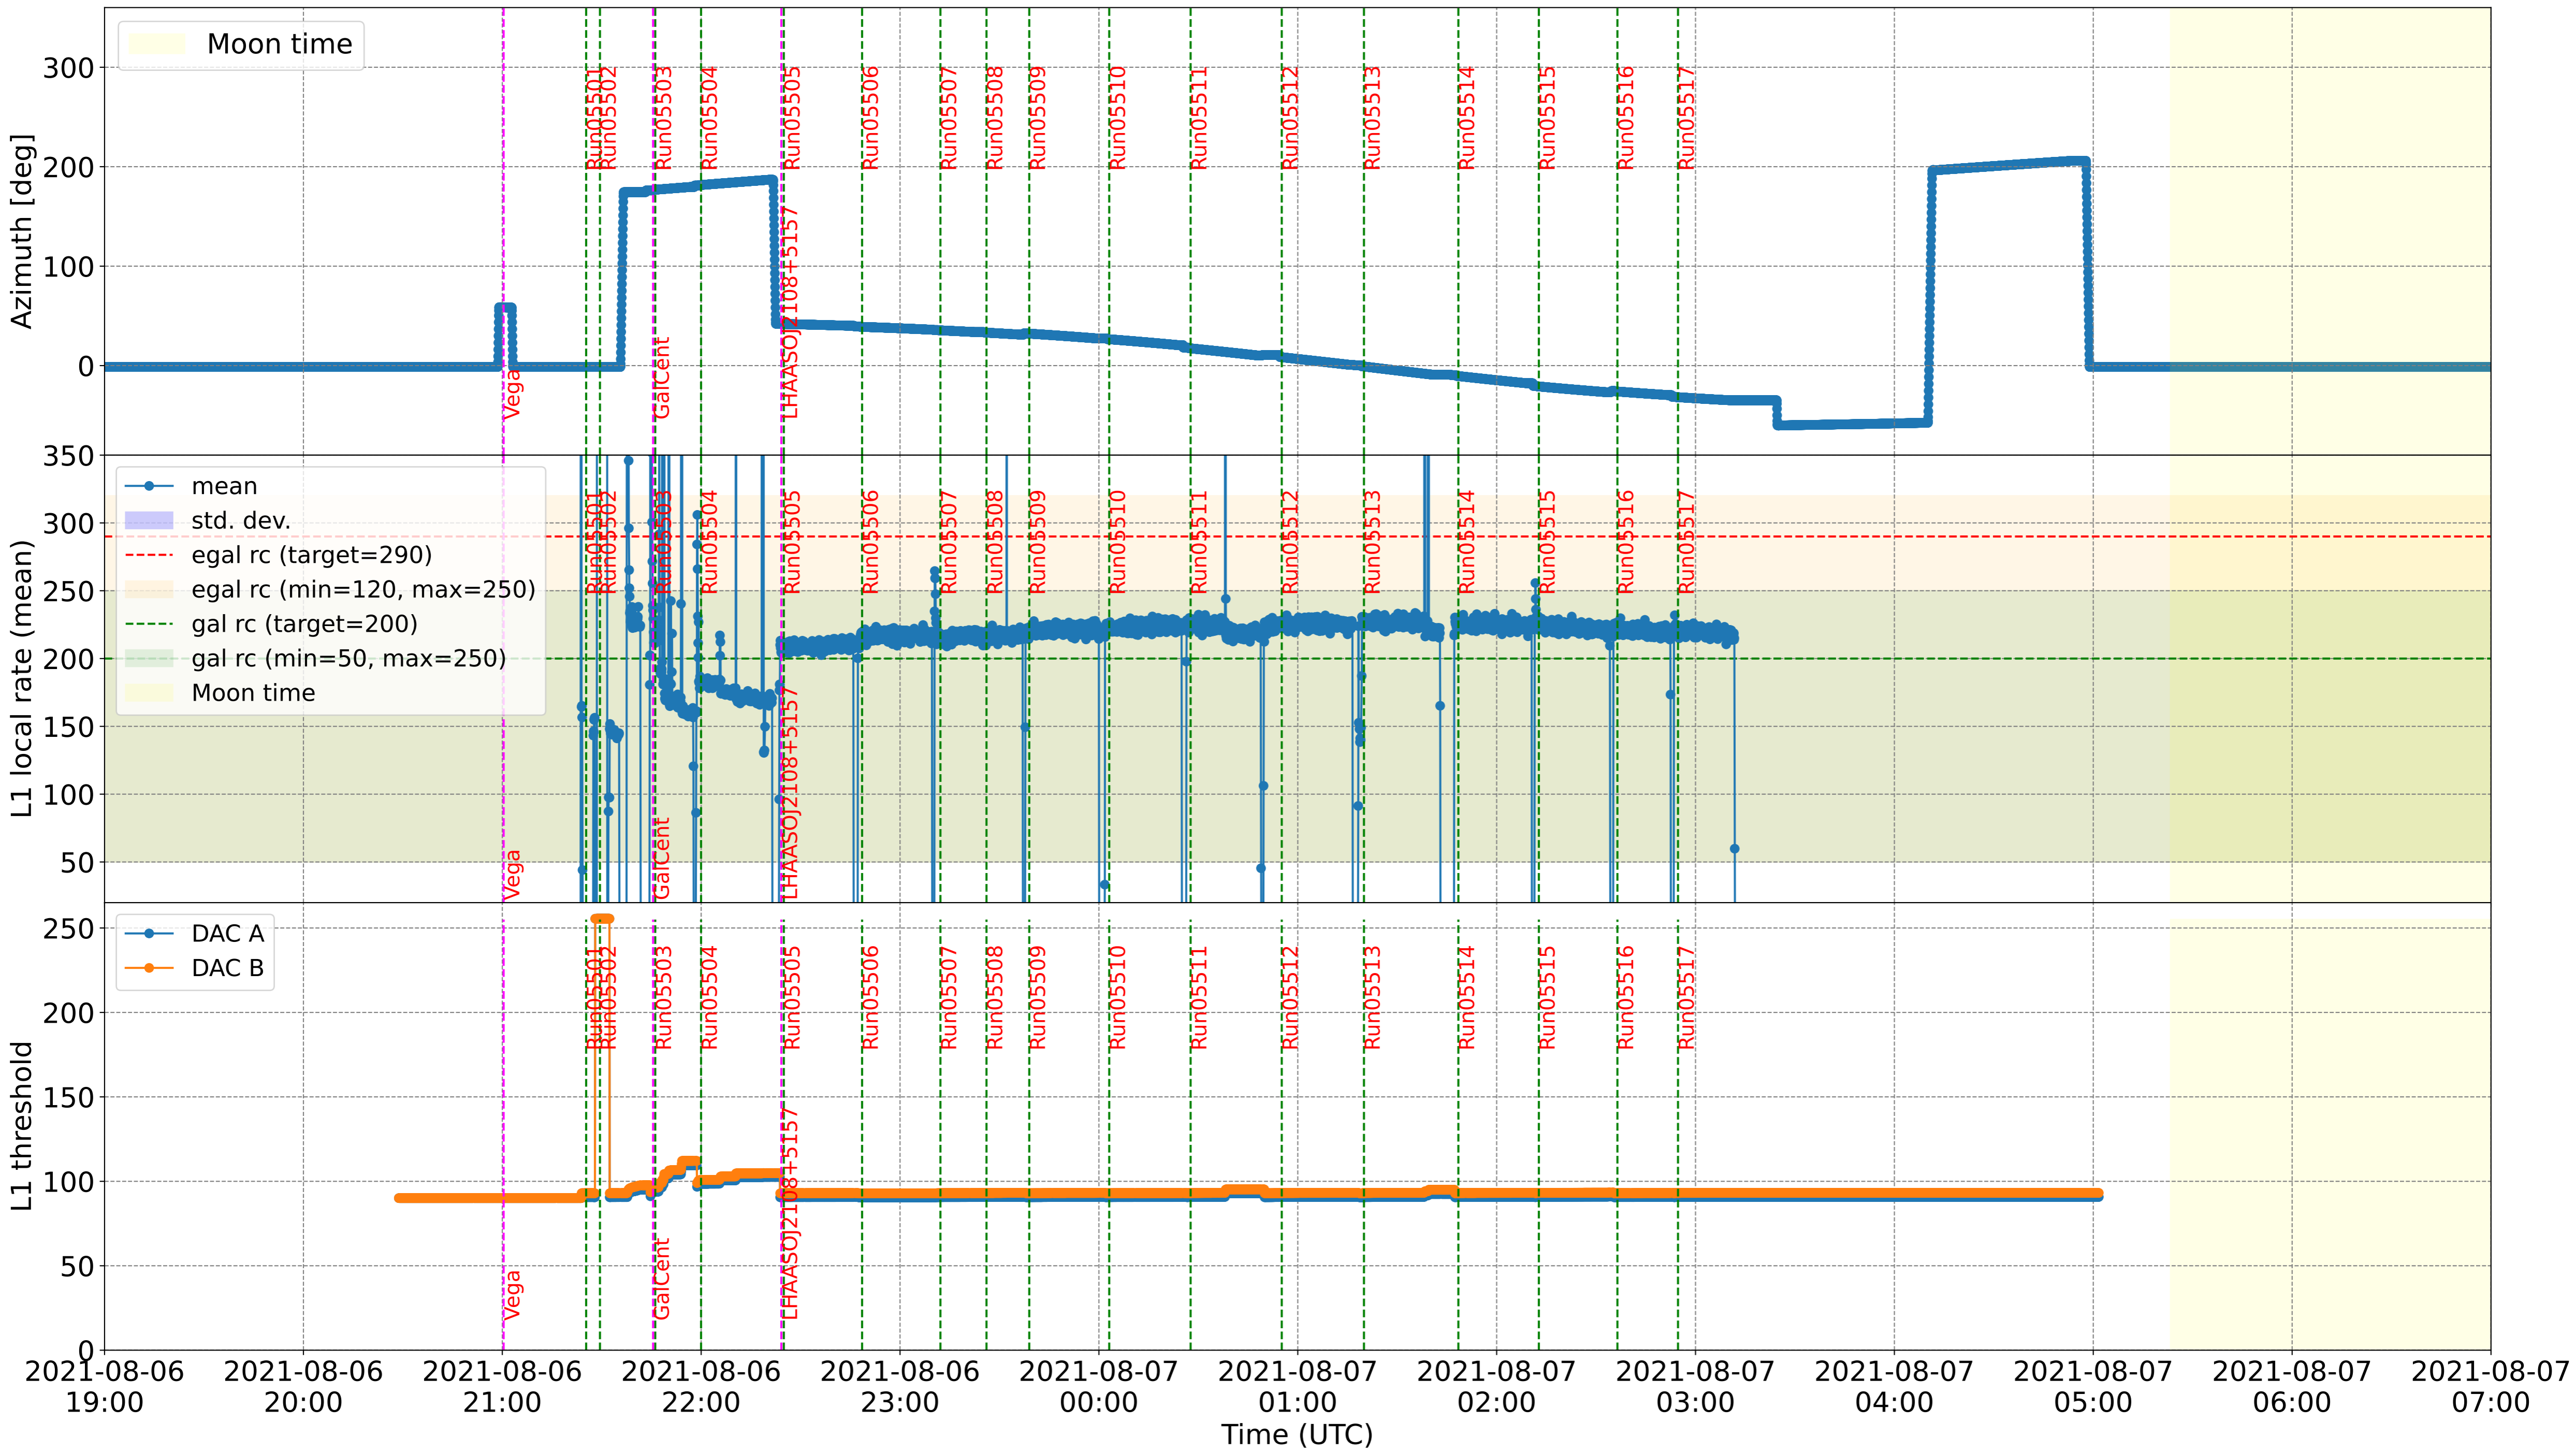

2021-8-6

2021-8-6

2021-8-6

# Calibration Box (2021-8-6)