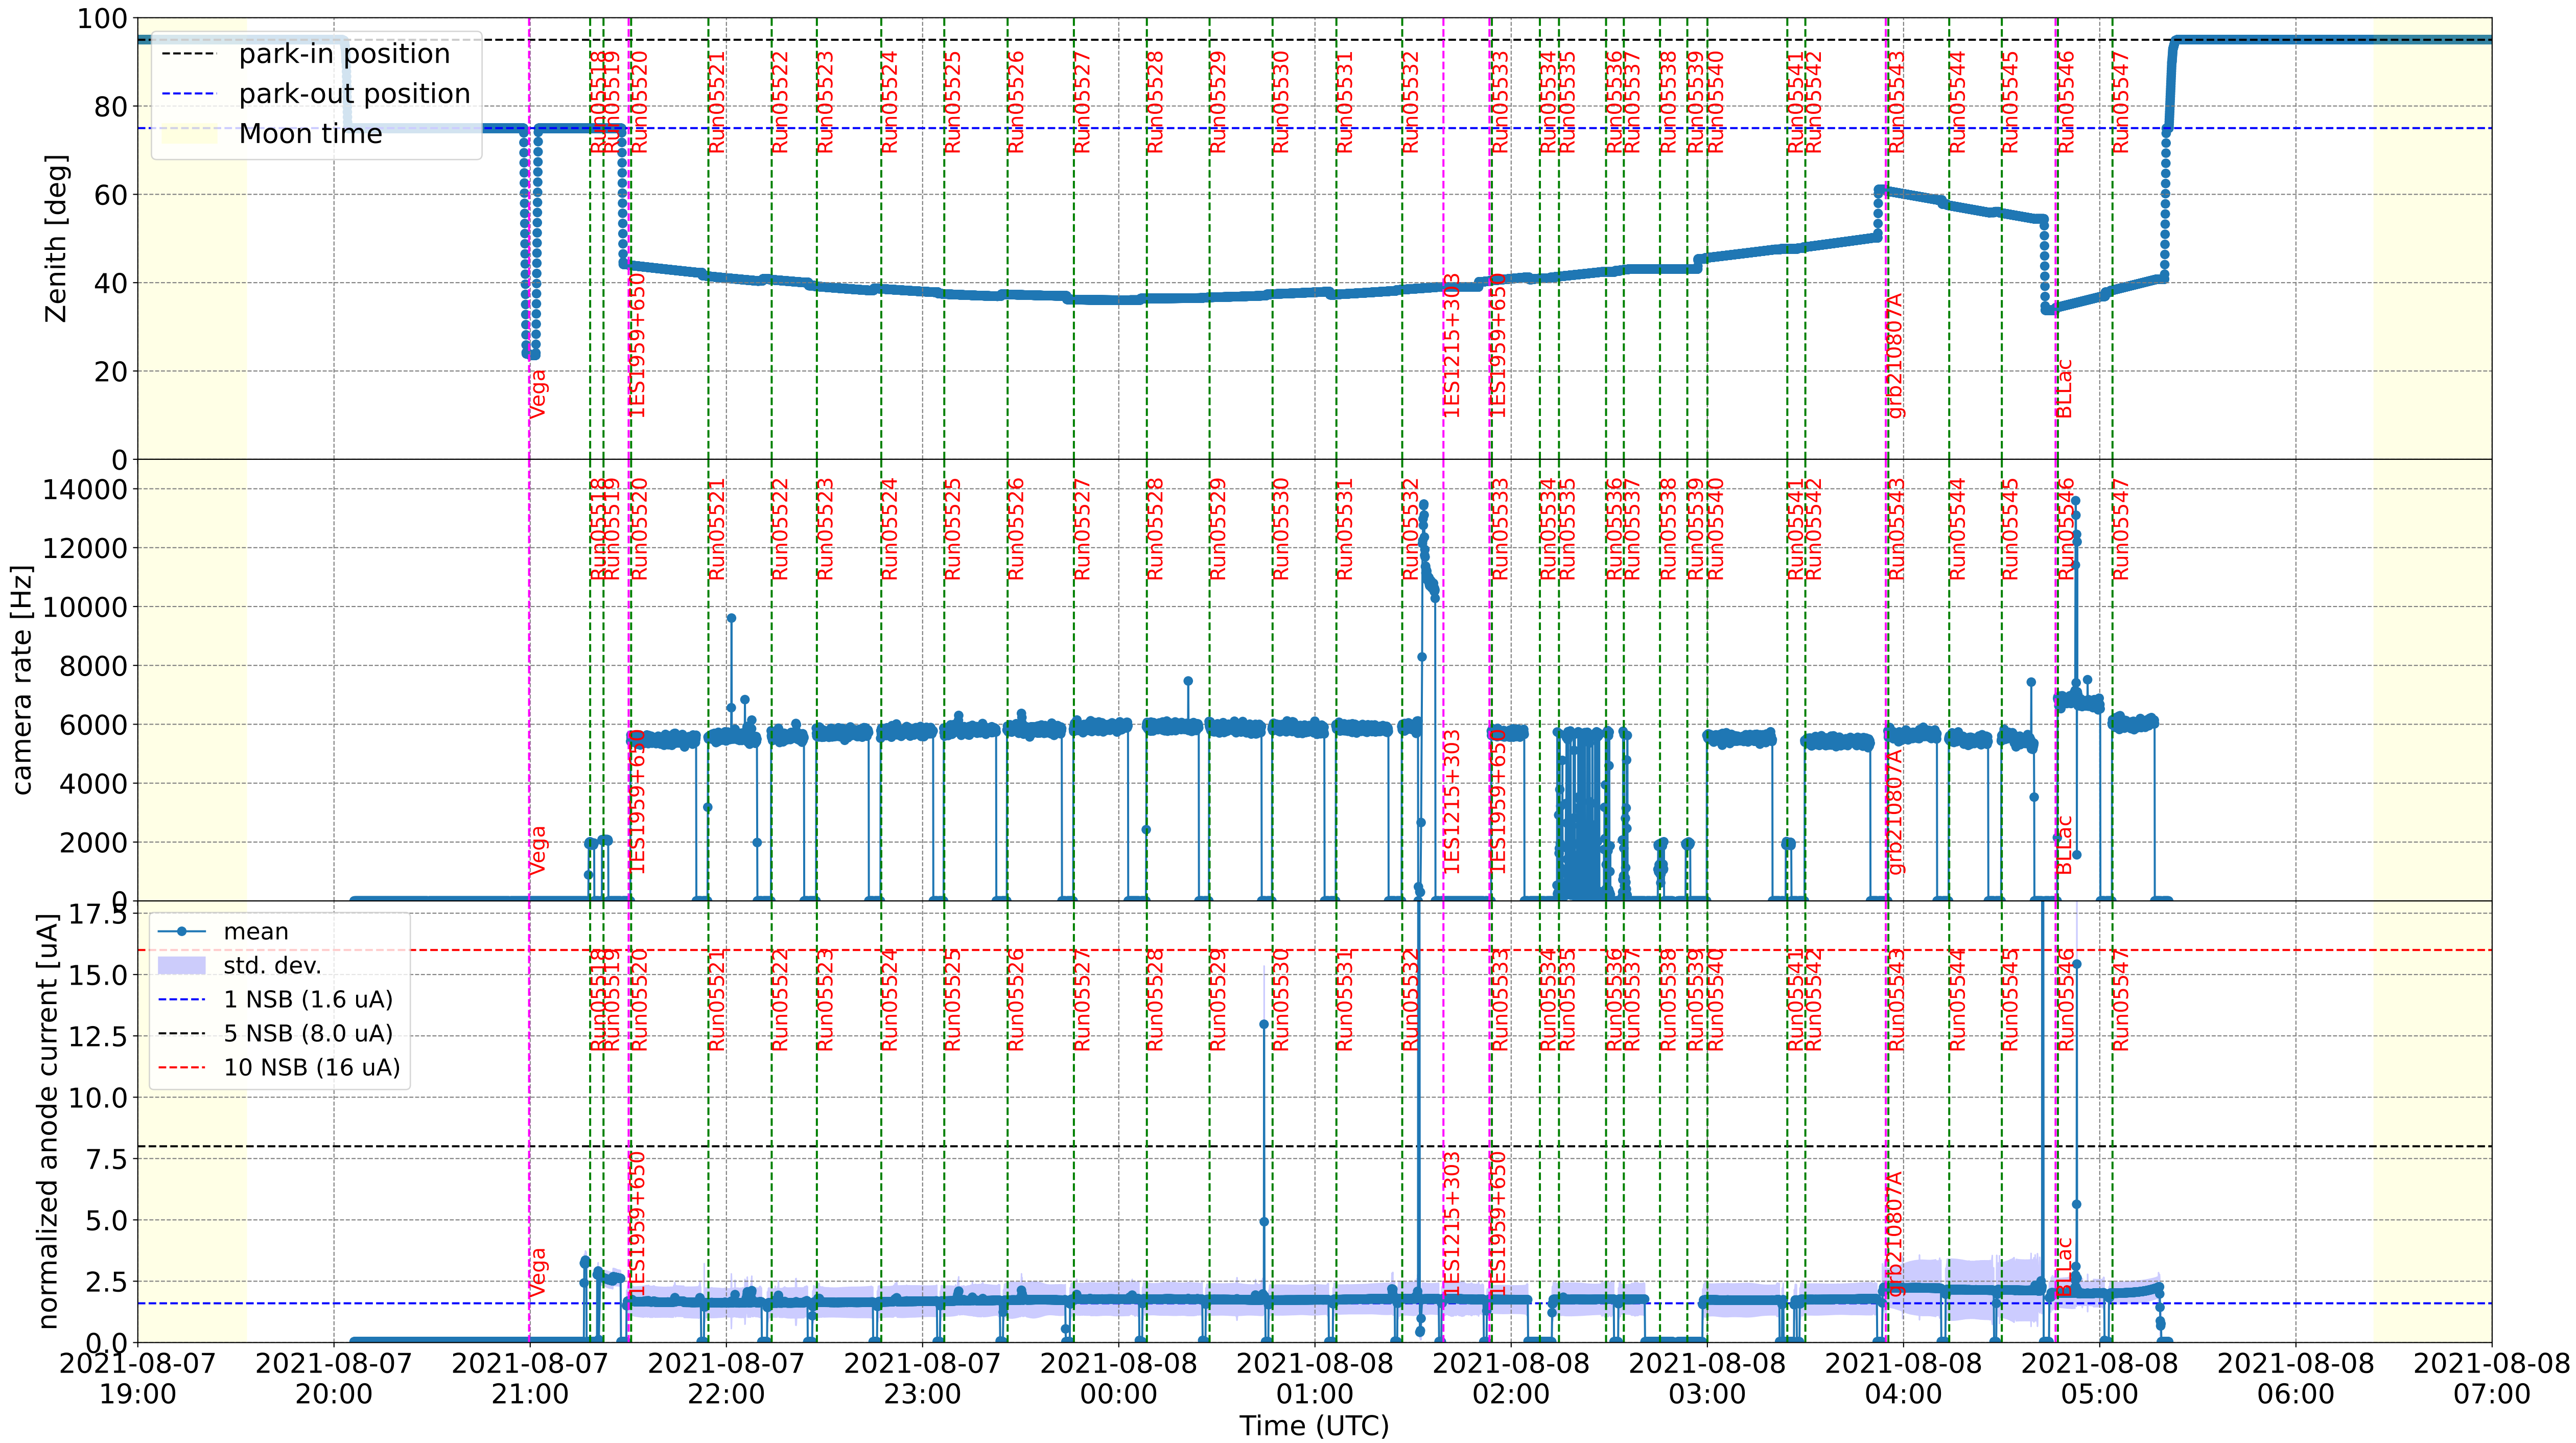

2021-8-7

2021-8-7

2021-8-7

Calibration Box (2021-8-7)