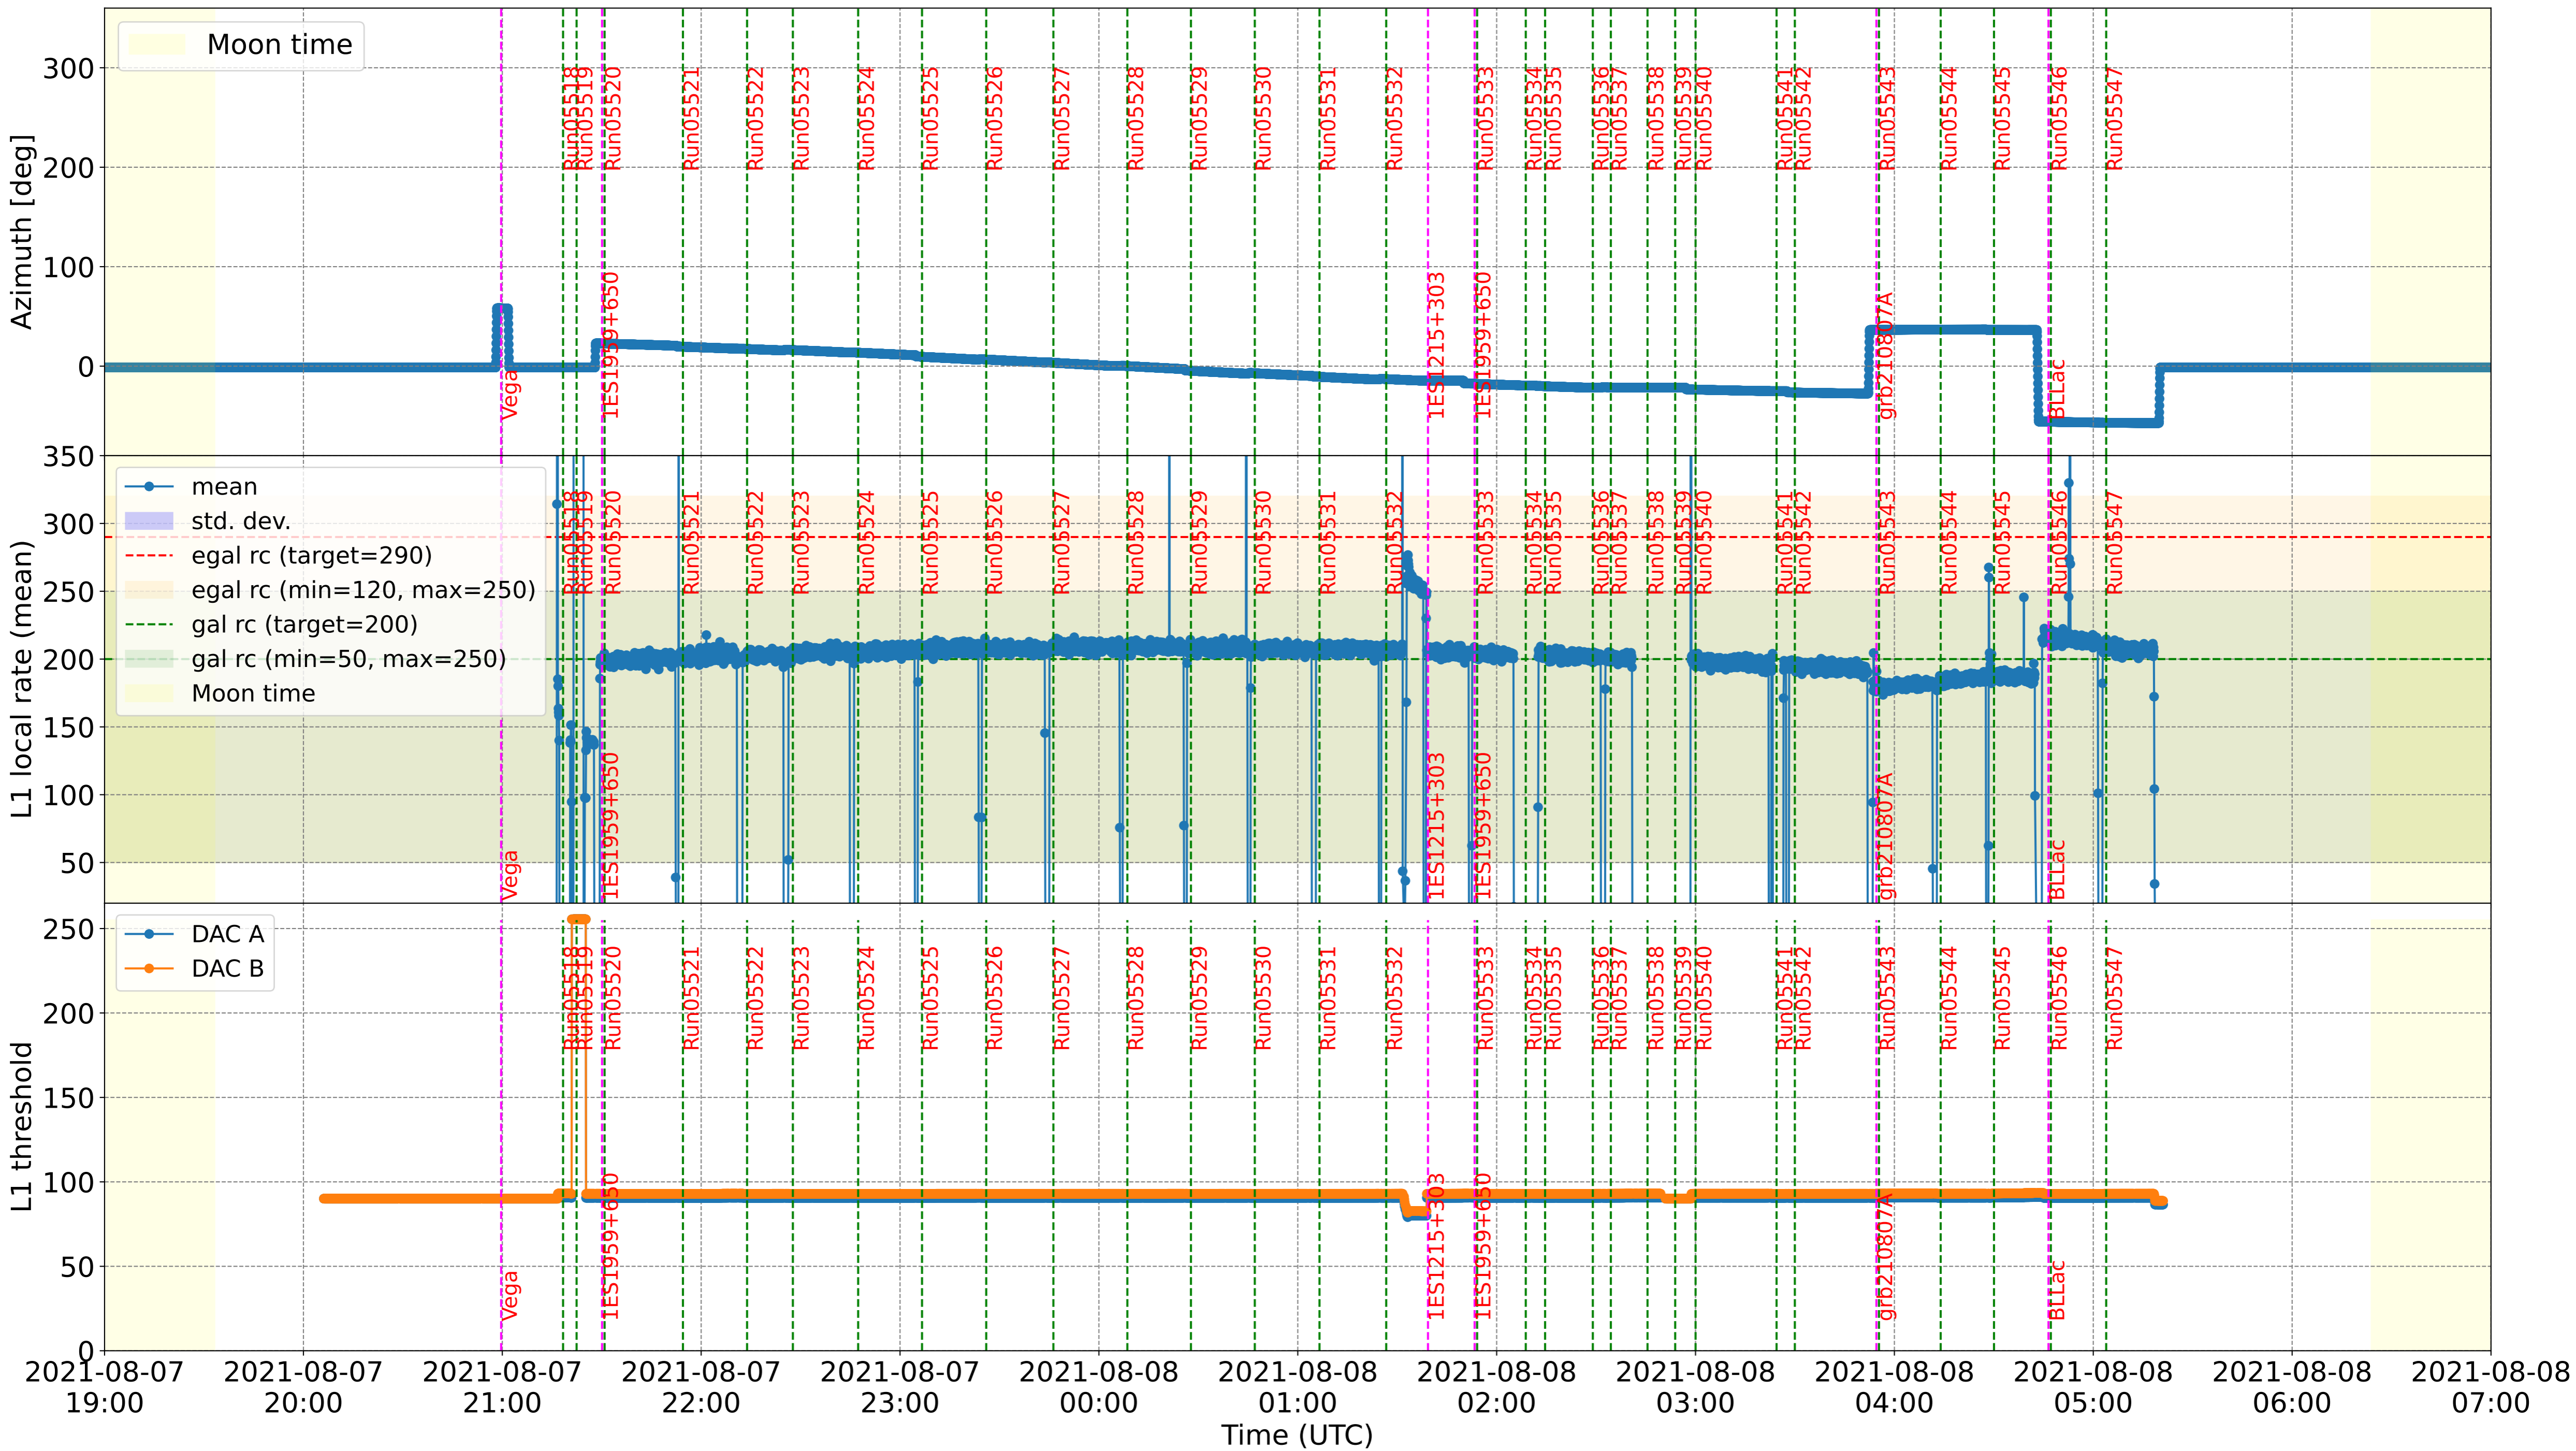

2021-8-7

2021-8-7

2021-8-7

Calibration Box (2021-8-7)