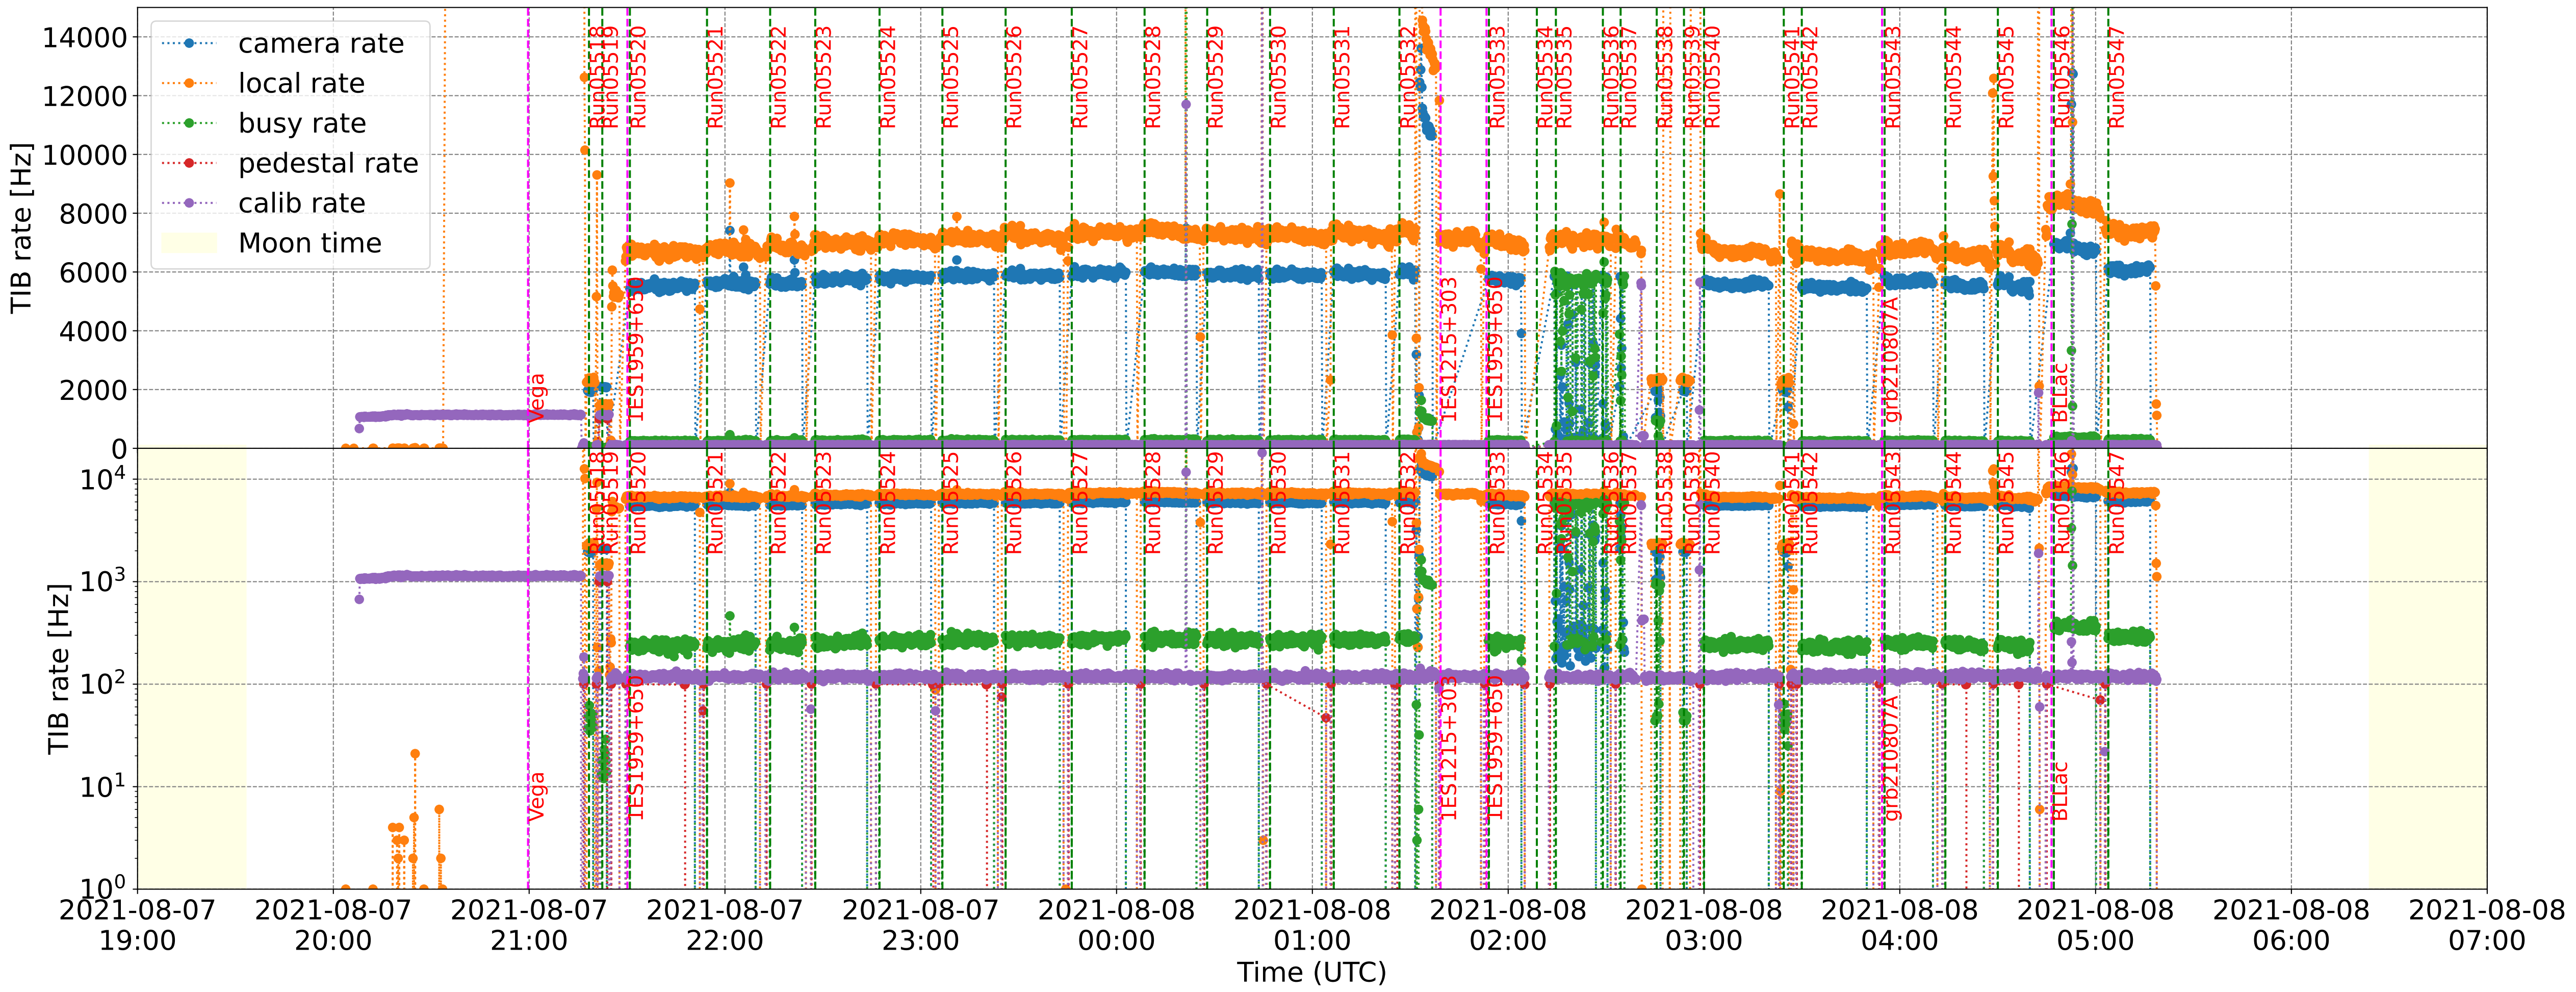

2021-8-7

2021-8-7

2021-8-7

Calibration Box (2021-8-7)