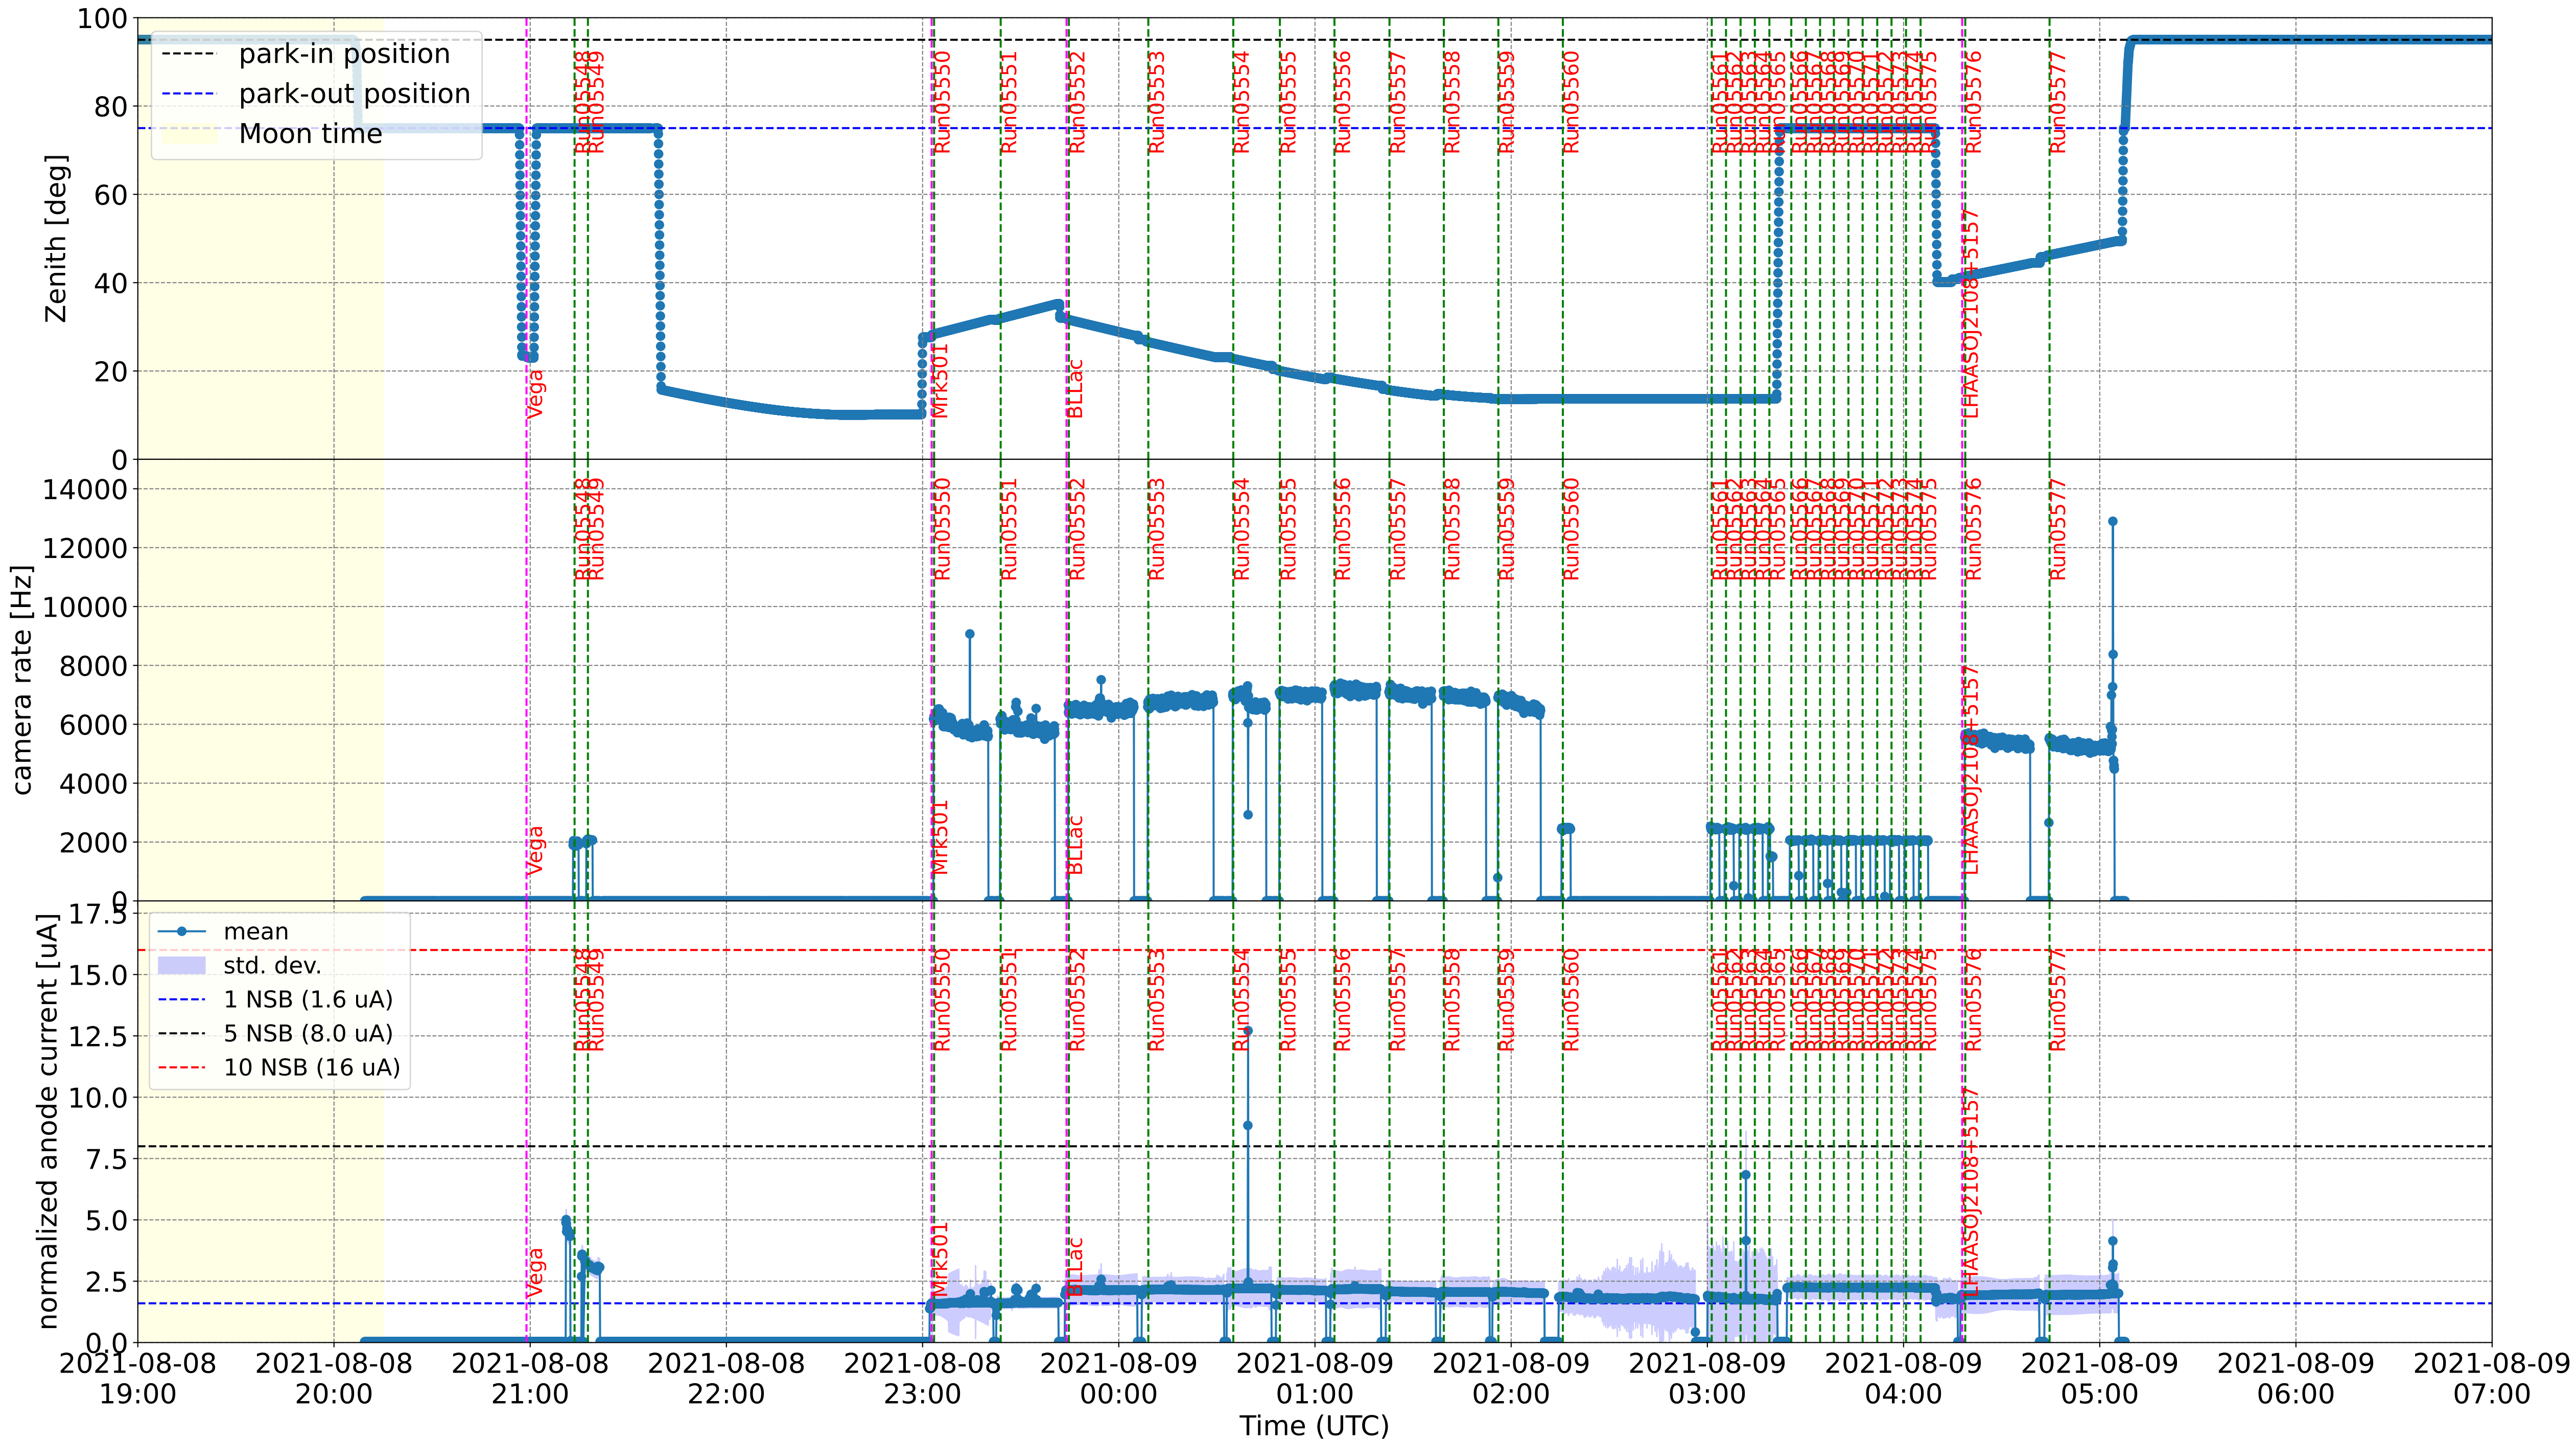

2021-8-8

2021-8-8

2021-8-8

Calibration Box (2021-8-8)