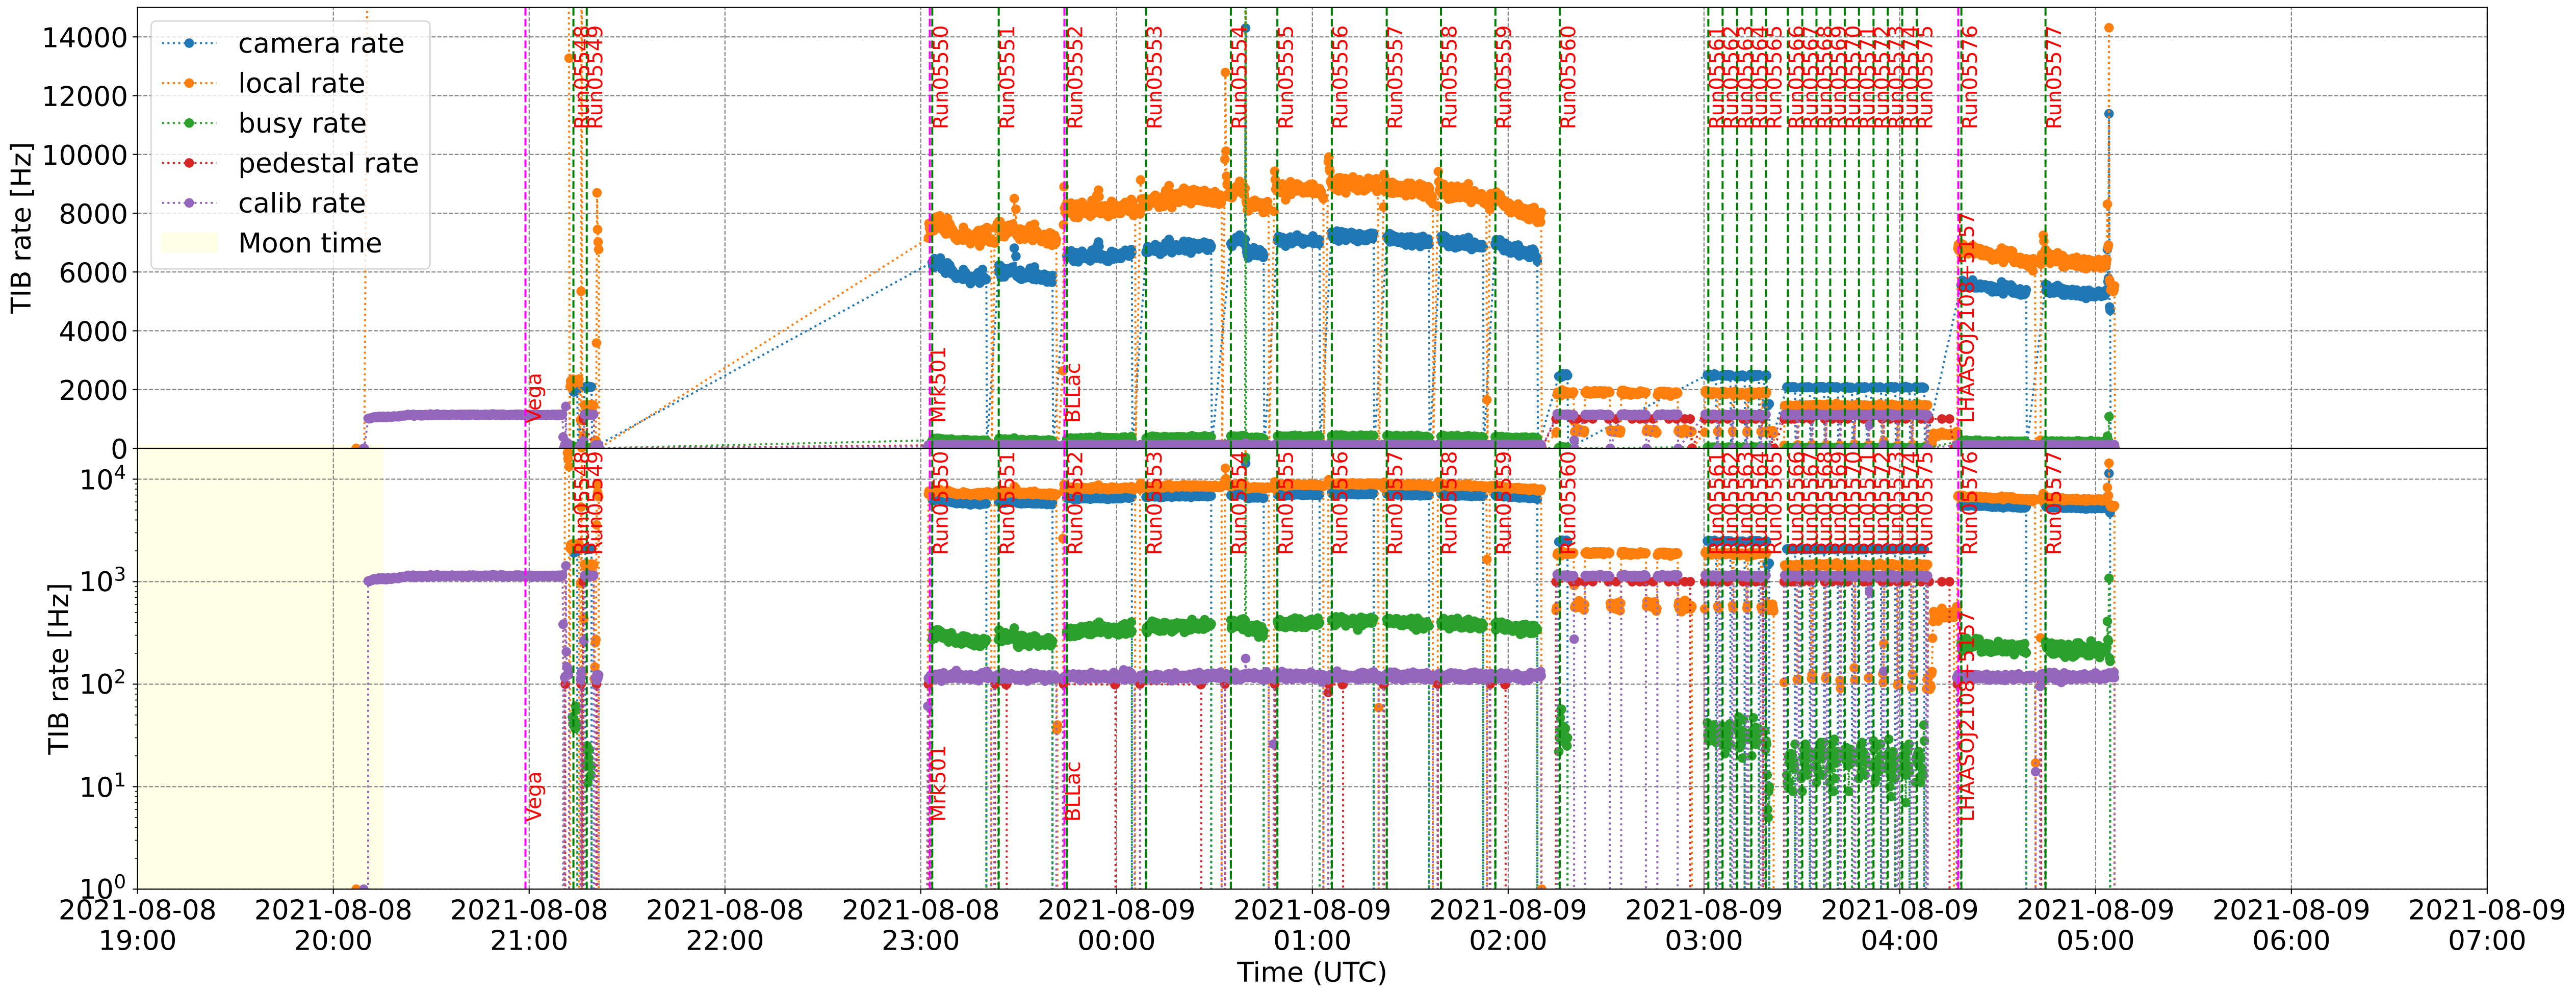

2021-8-8

2021-8-8

2021-8-8

Calibration Box (2021-8-8)