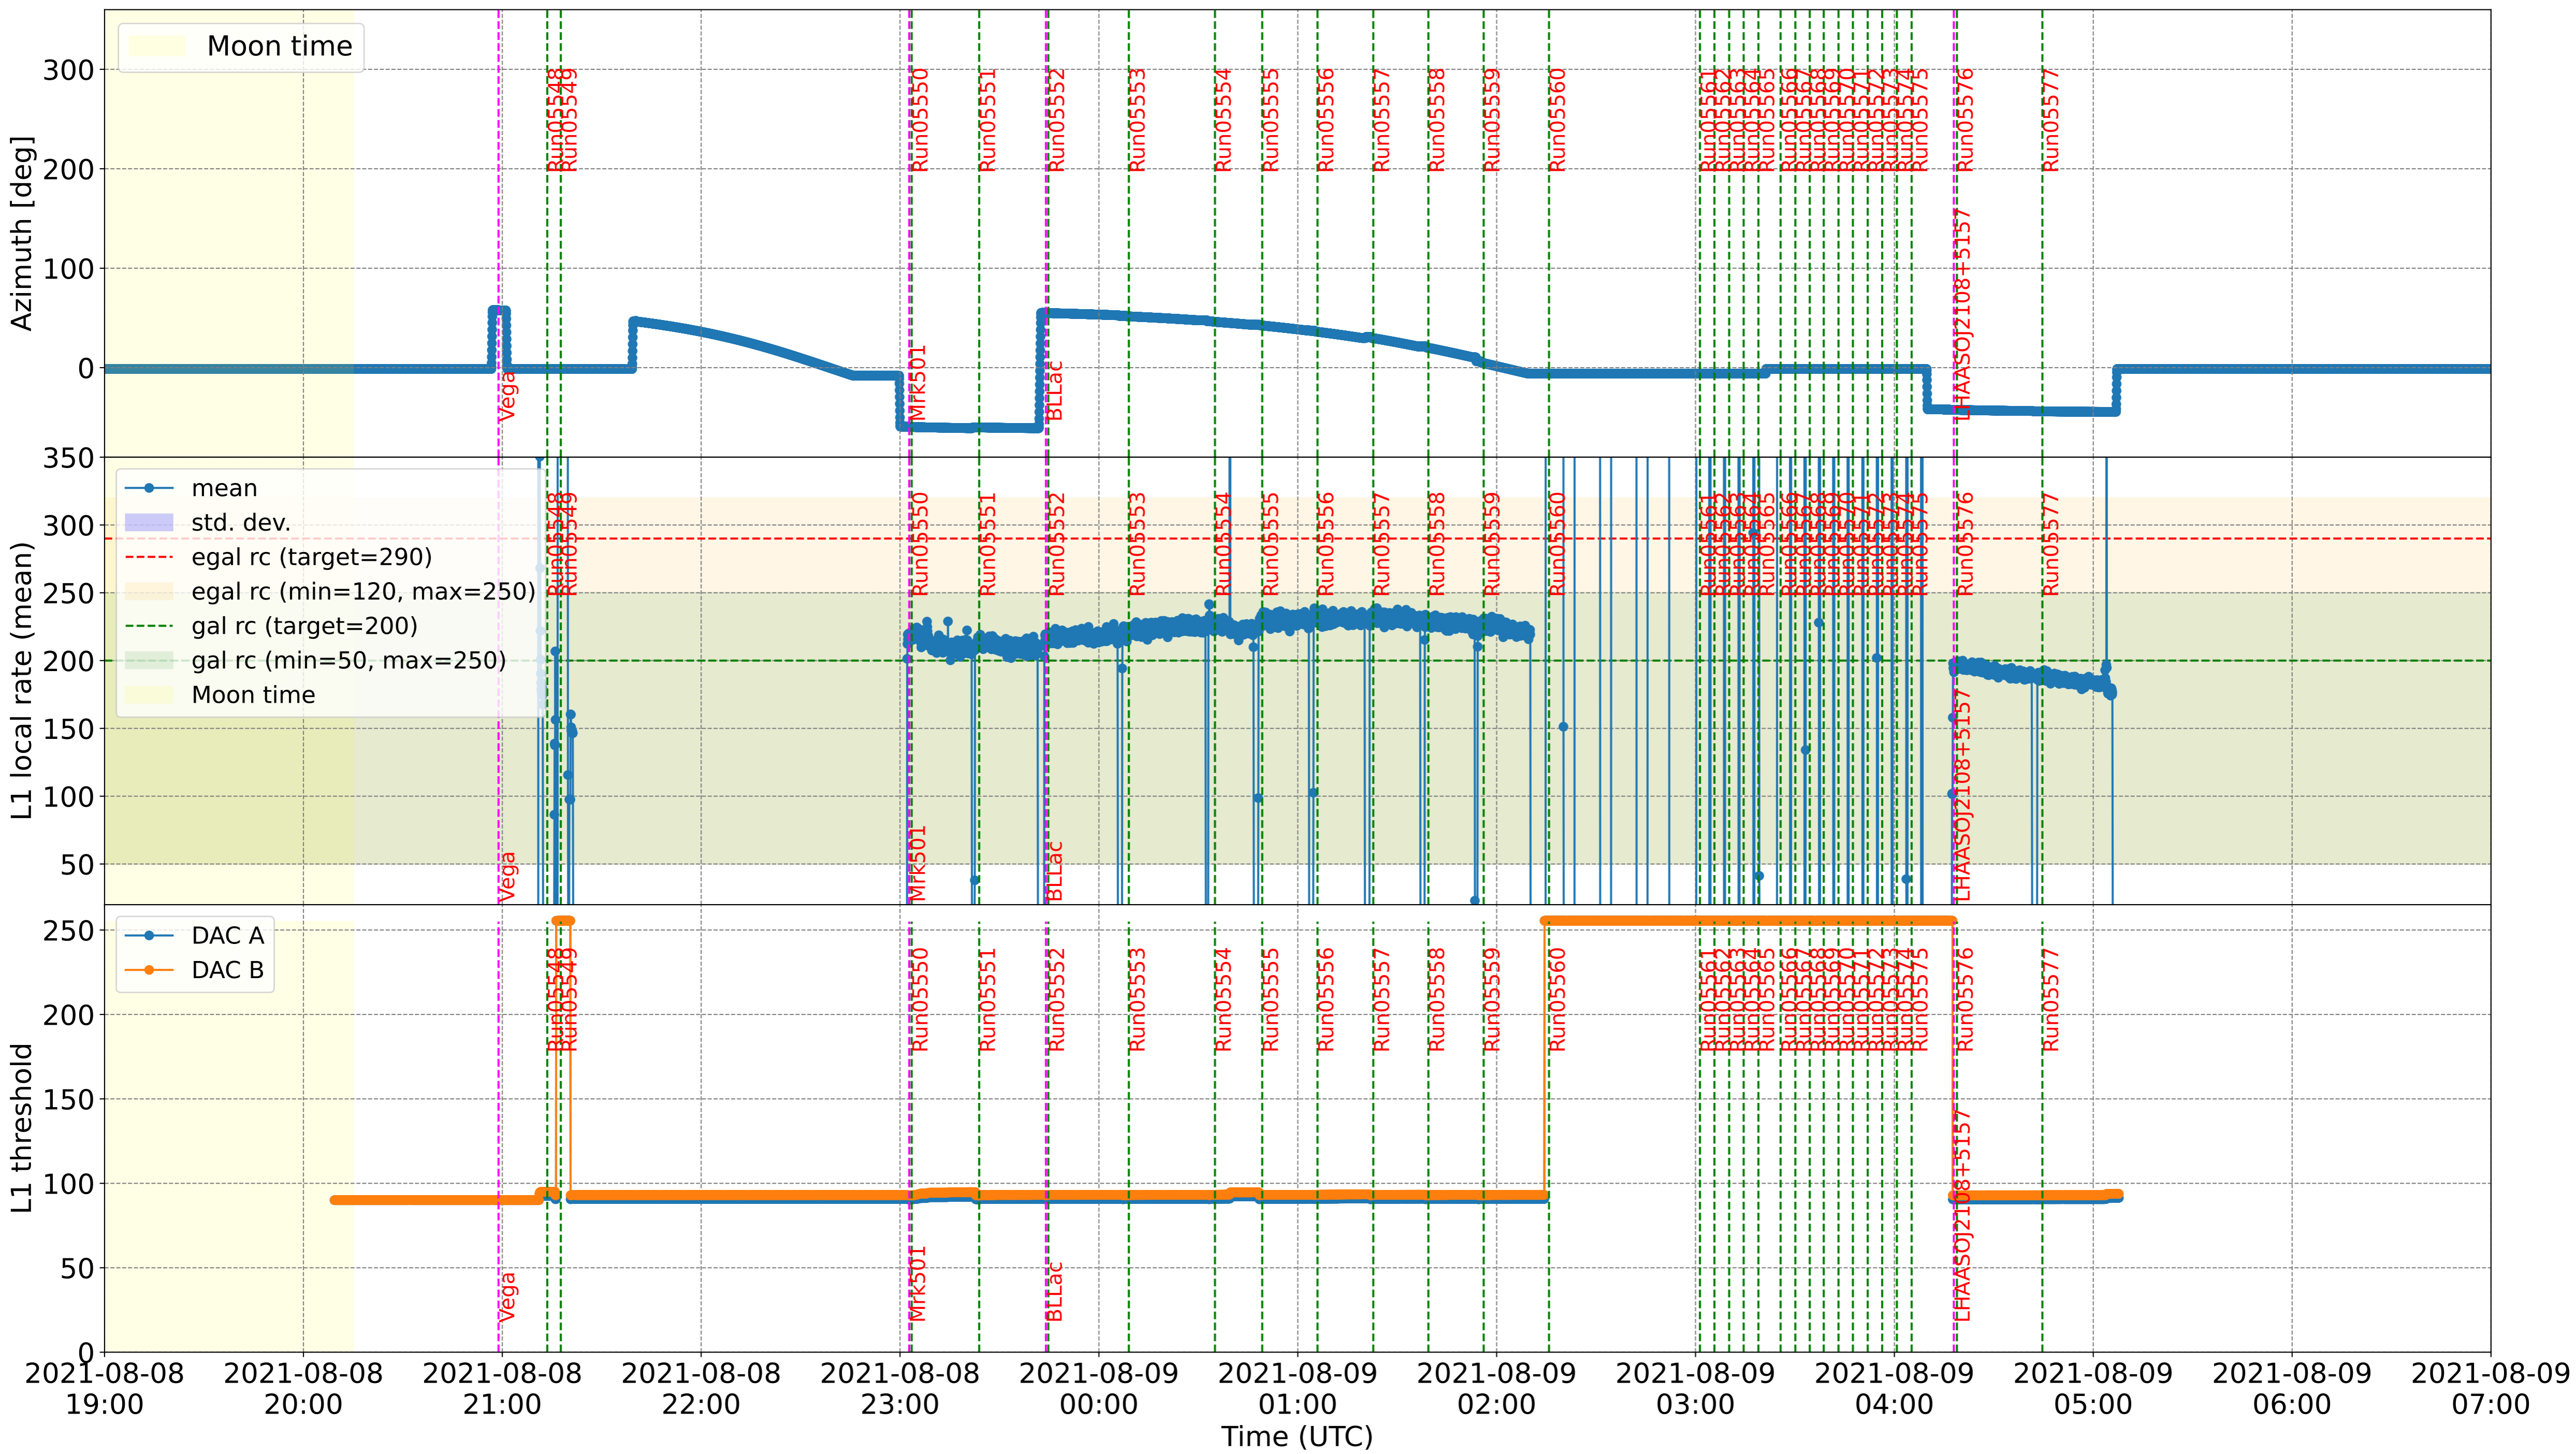

2021-8-8

2021-8-8

2021-8-8

Calibration Box (2021-8-8)