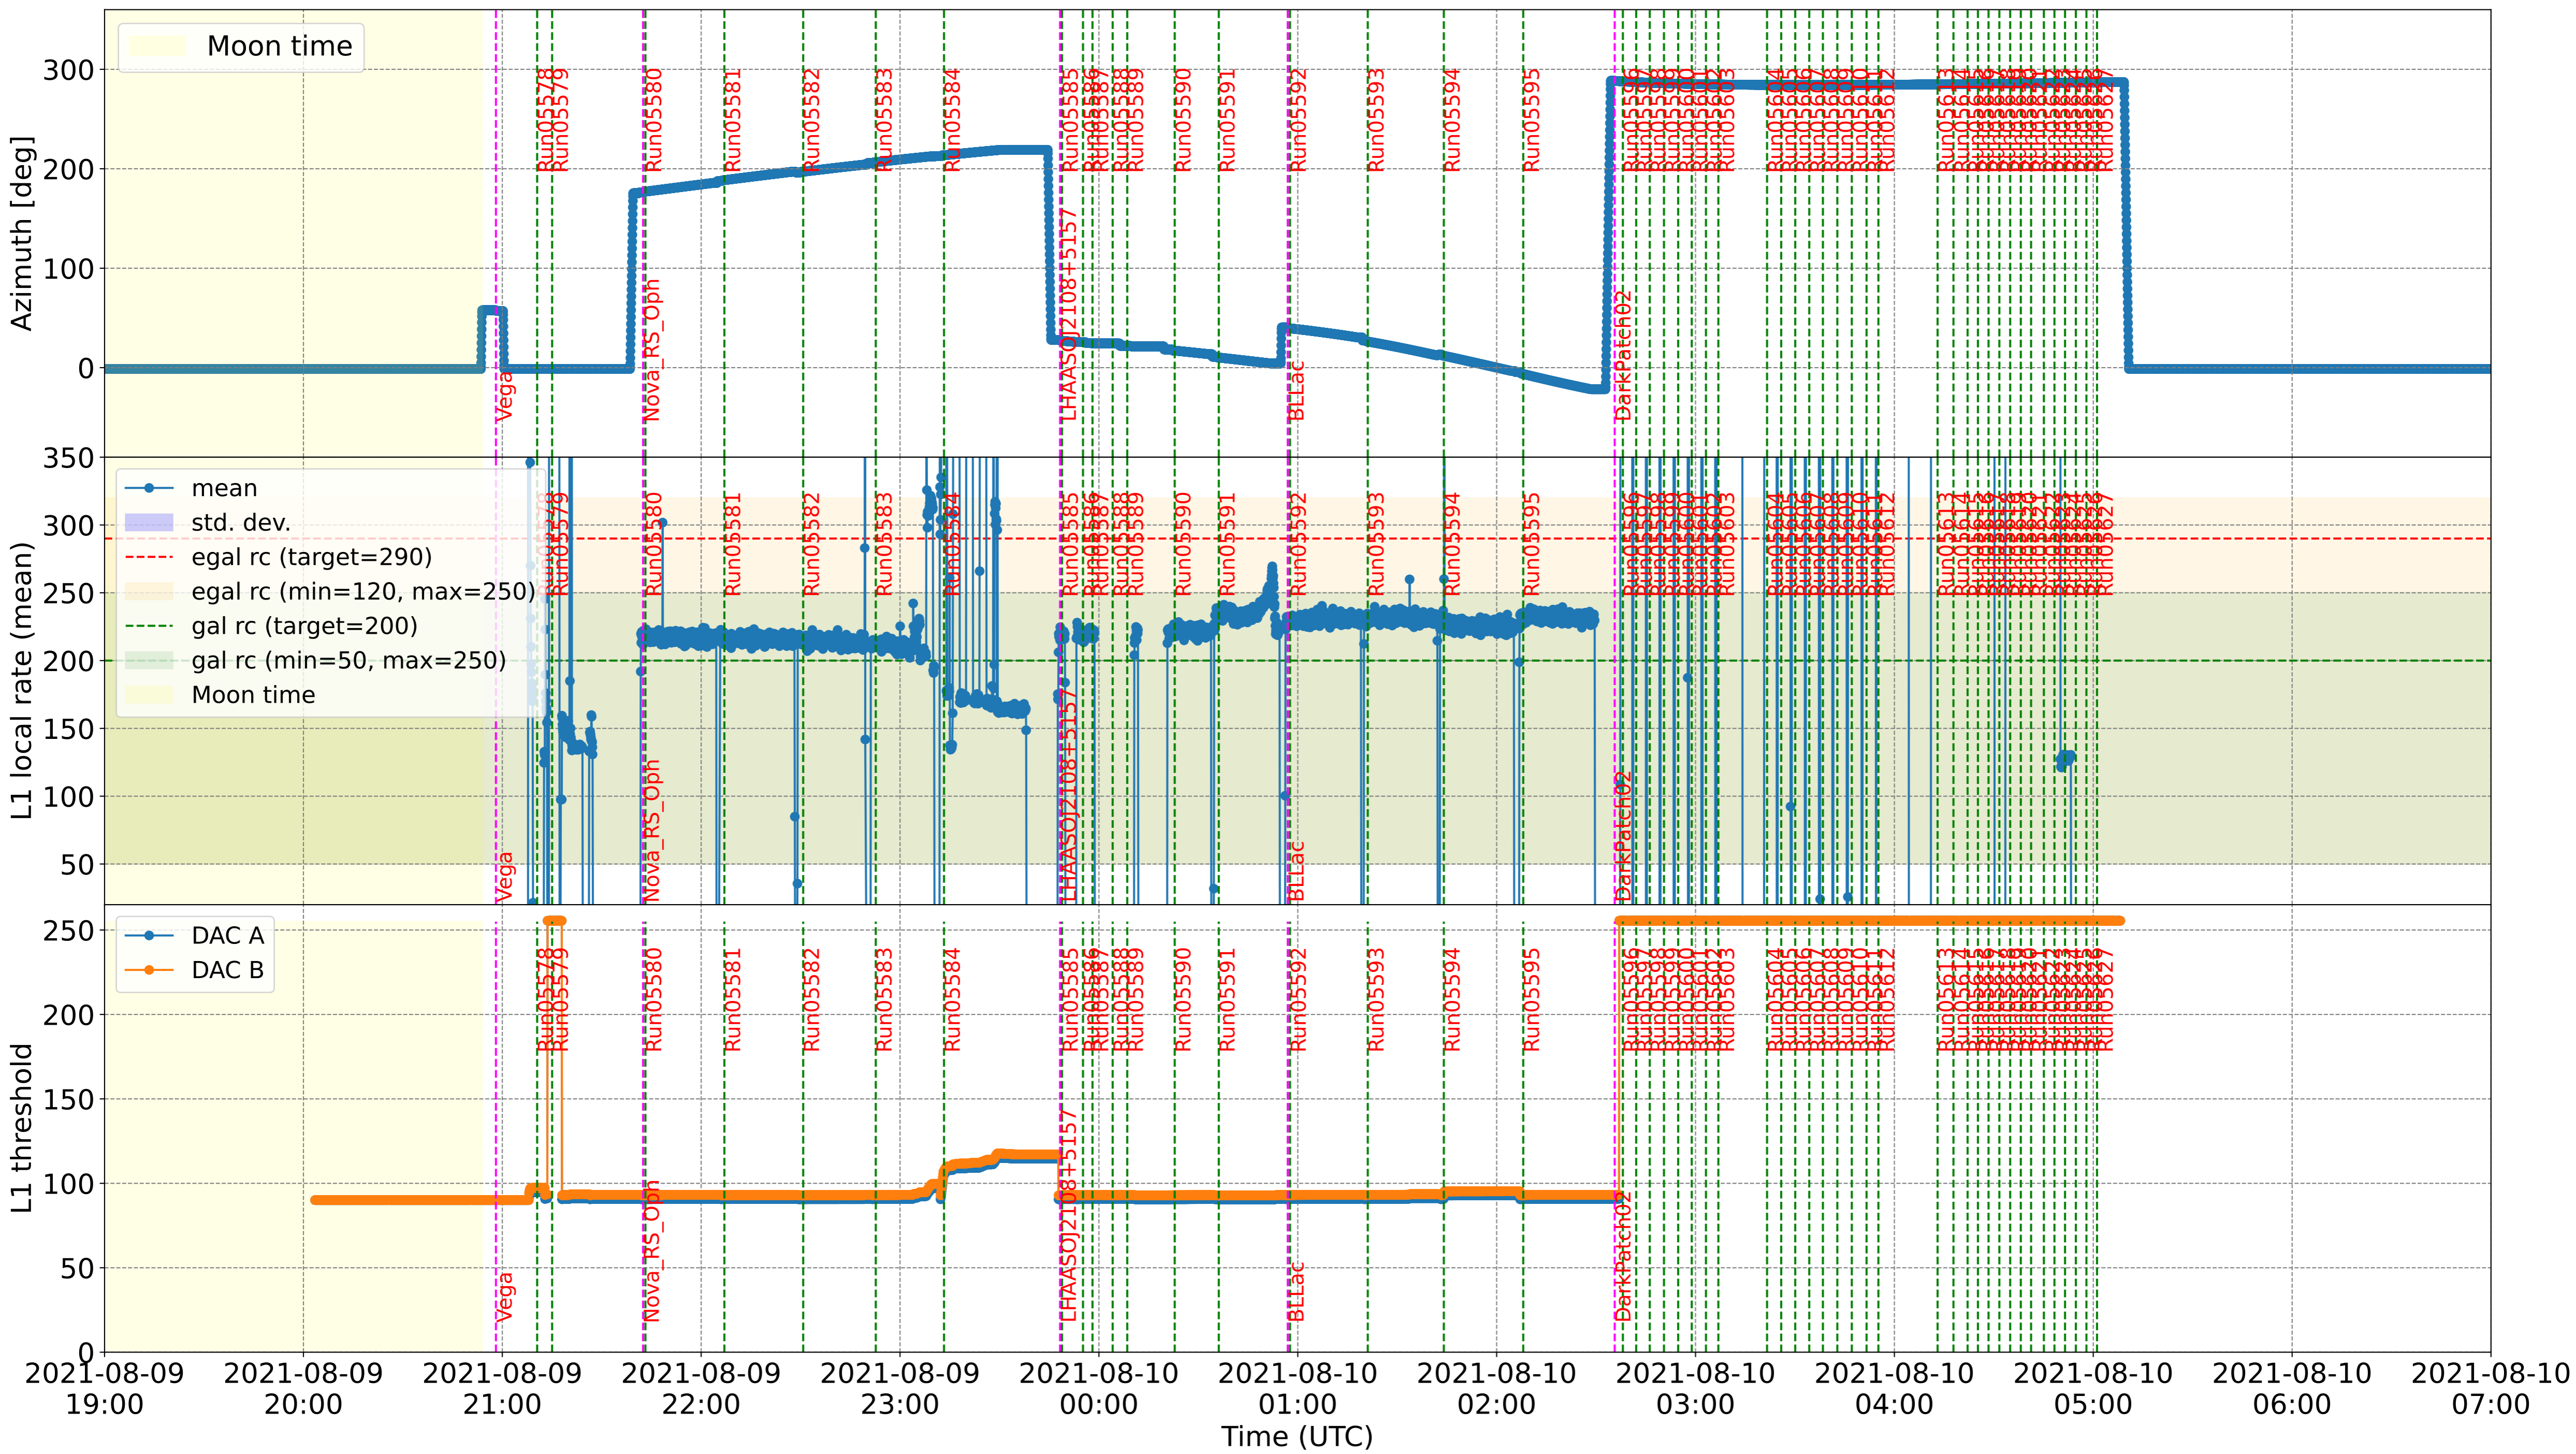

2021-8-9

2021-8-9

2021-8-9

# Calibration Box (2021-8-9)