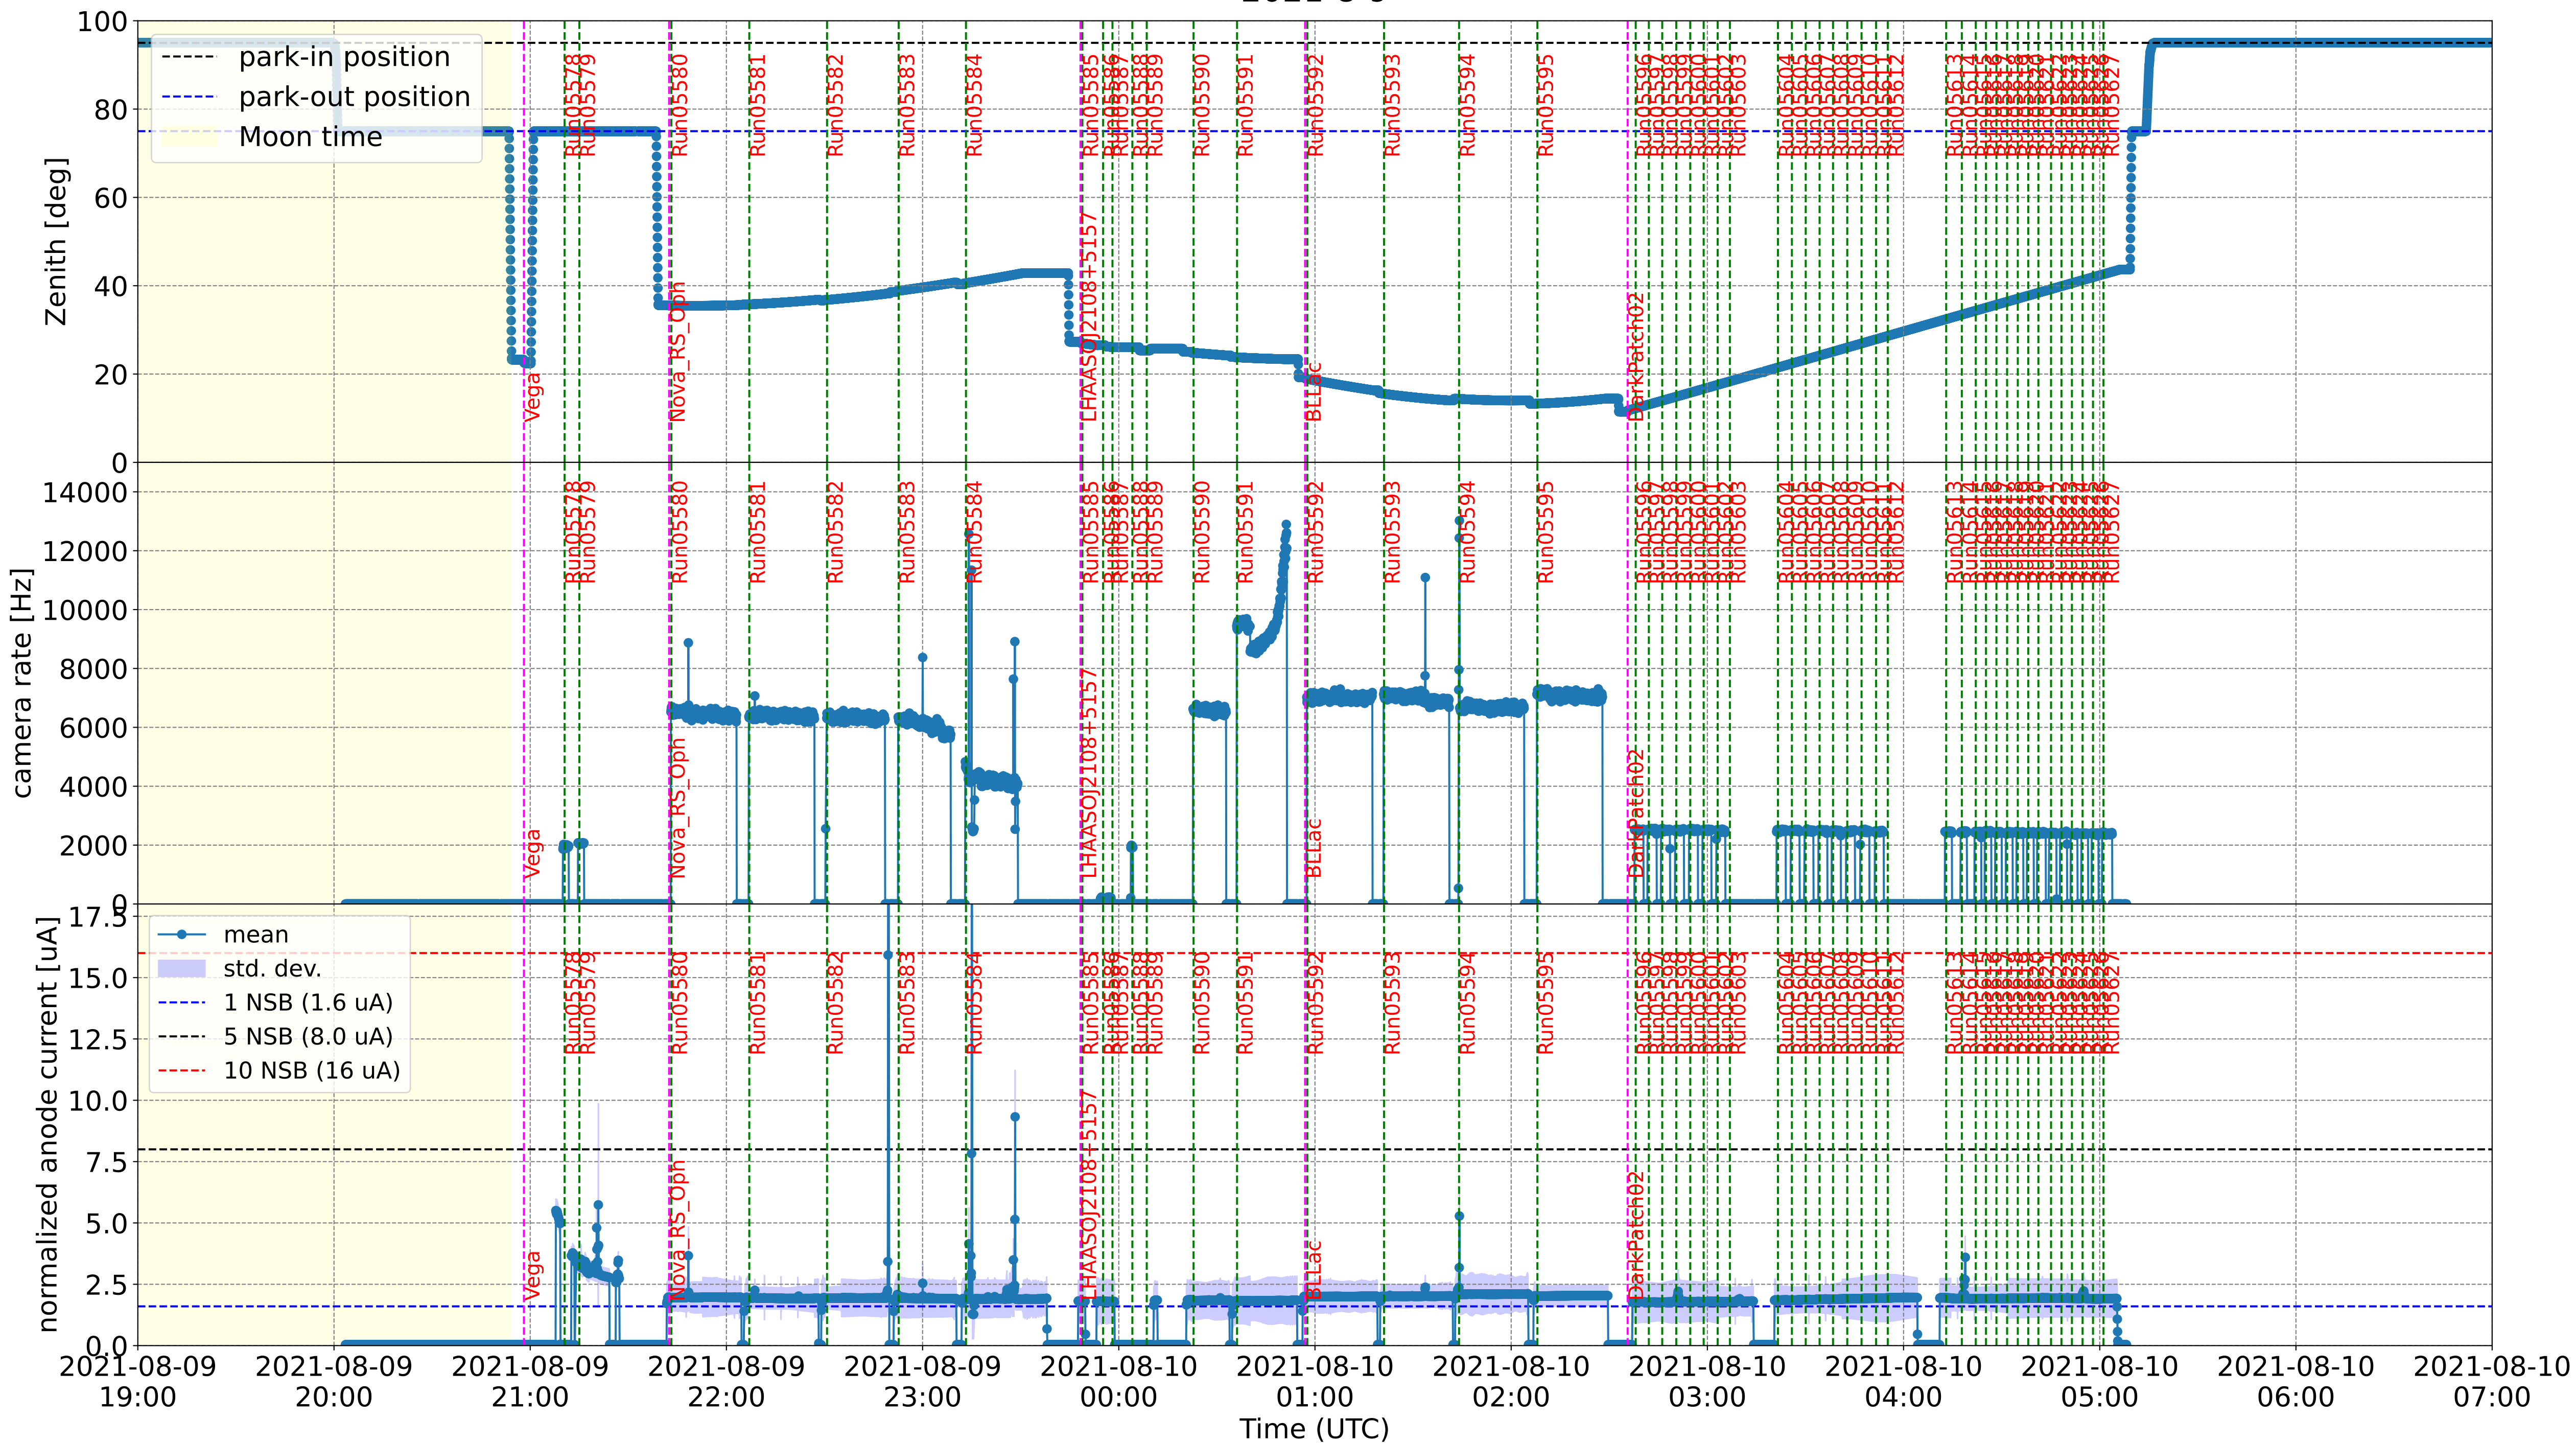

2021-8-9

2021-8-9

2021-8-9

# Calibration Box (2021-8-9)