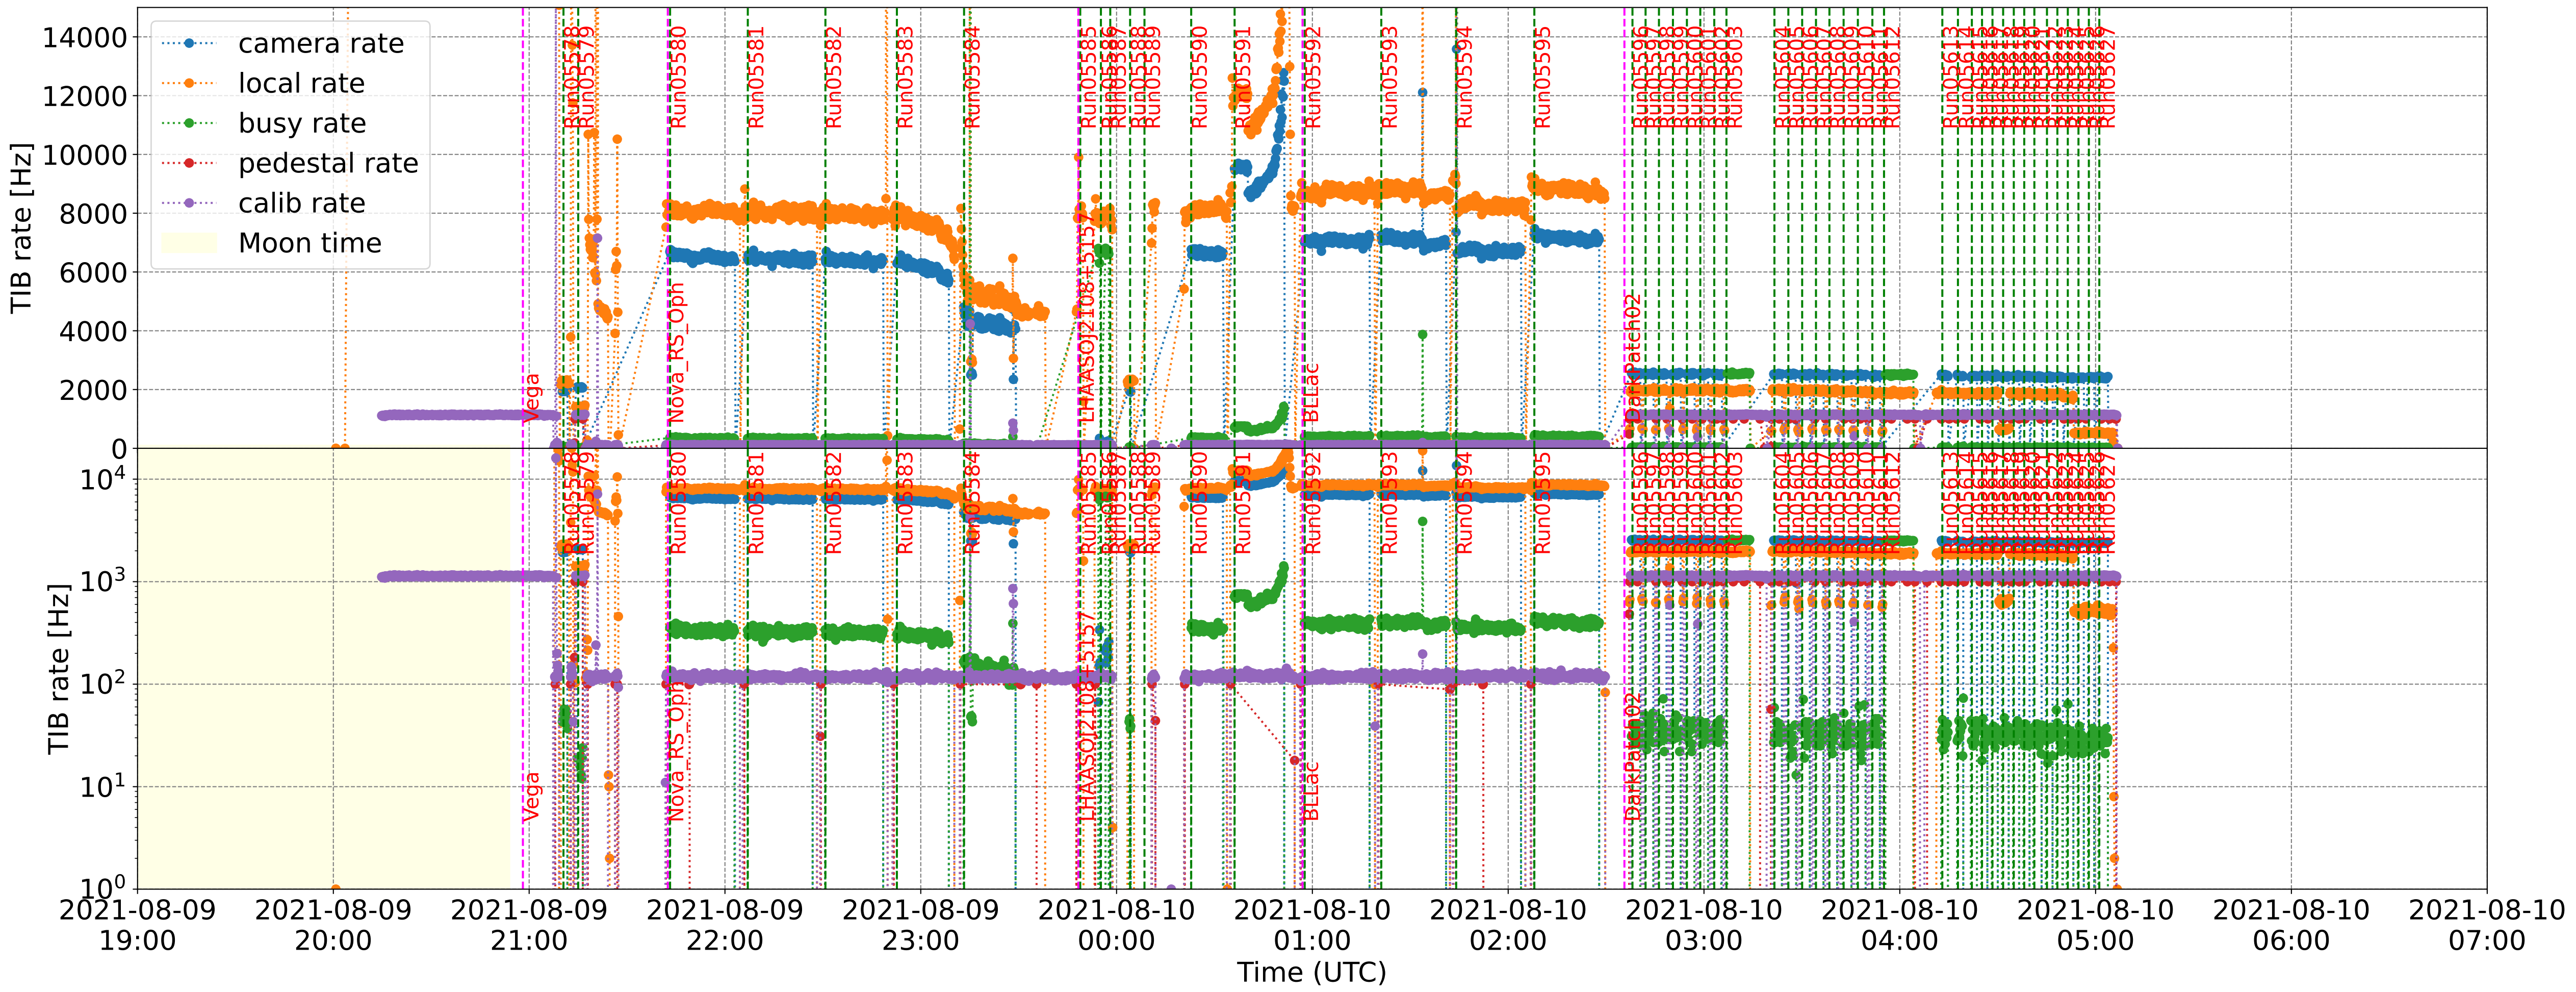

# Calibration Box (2021-8-9)