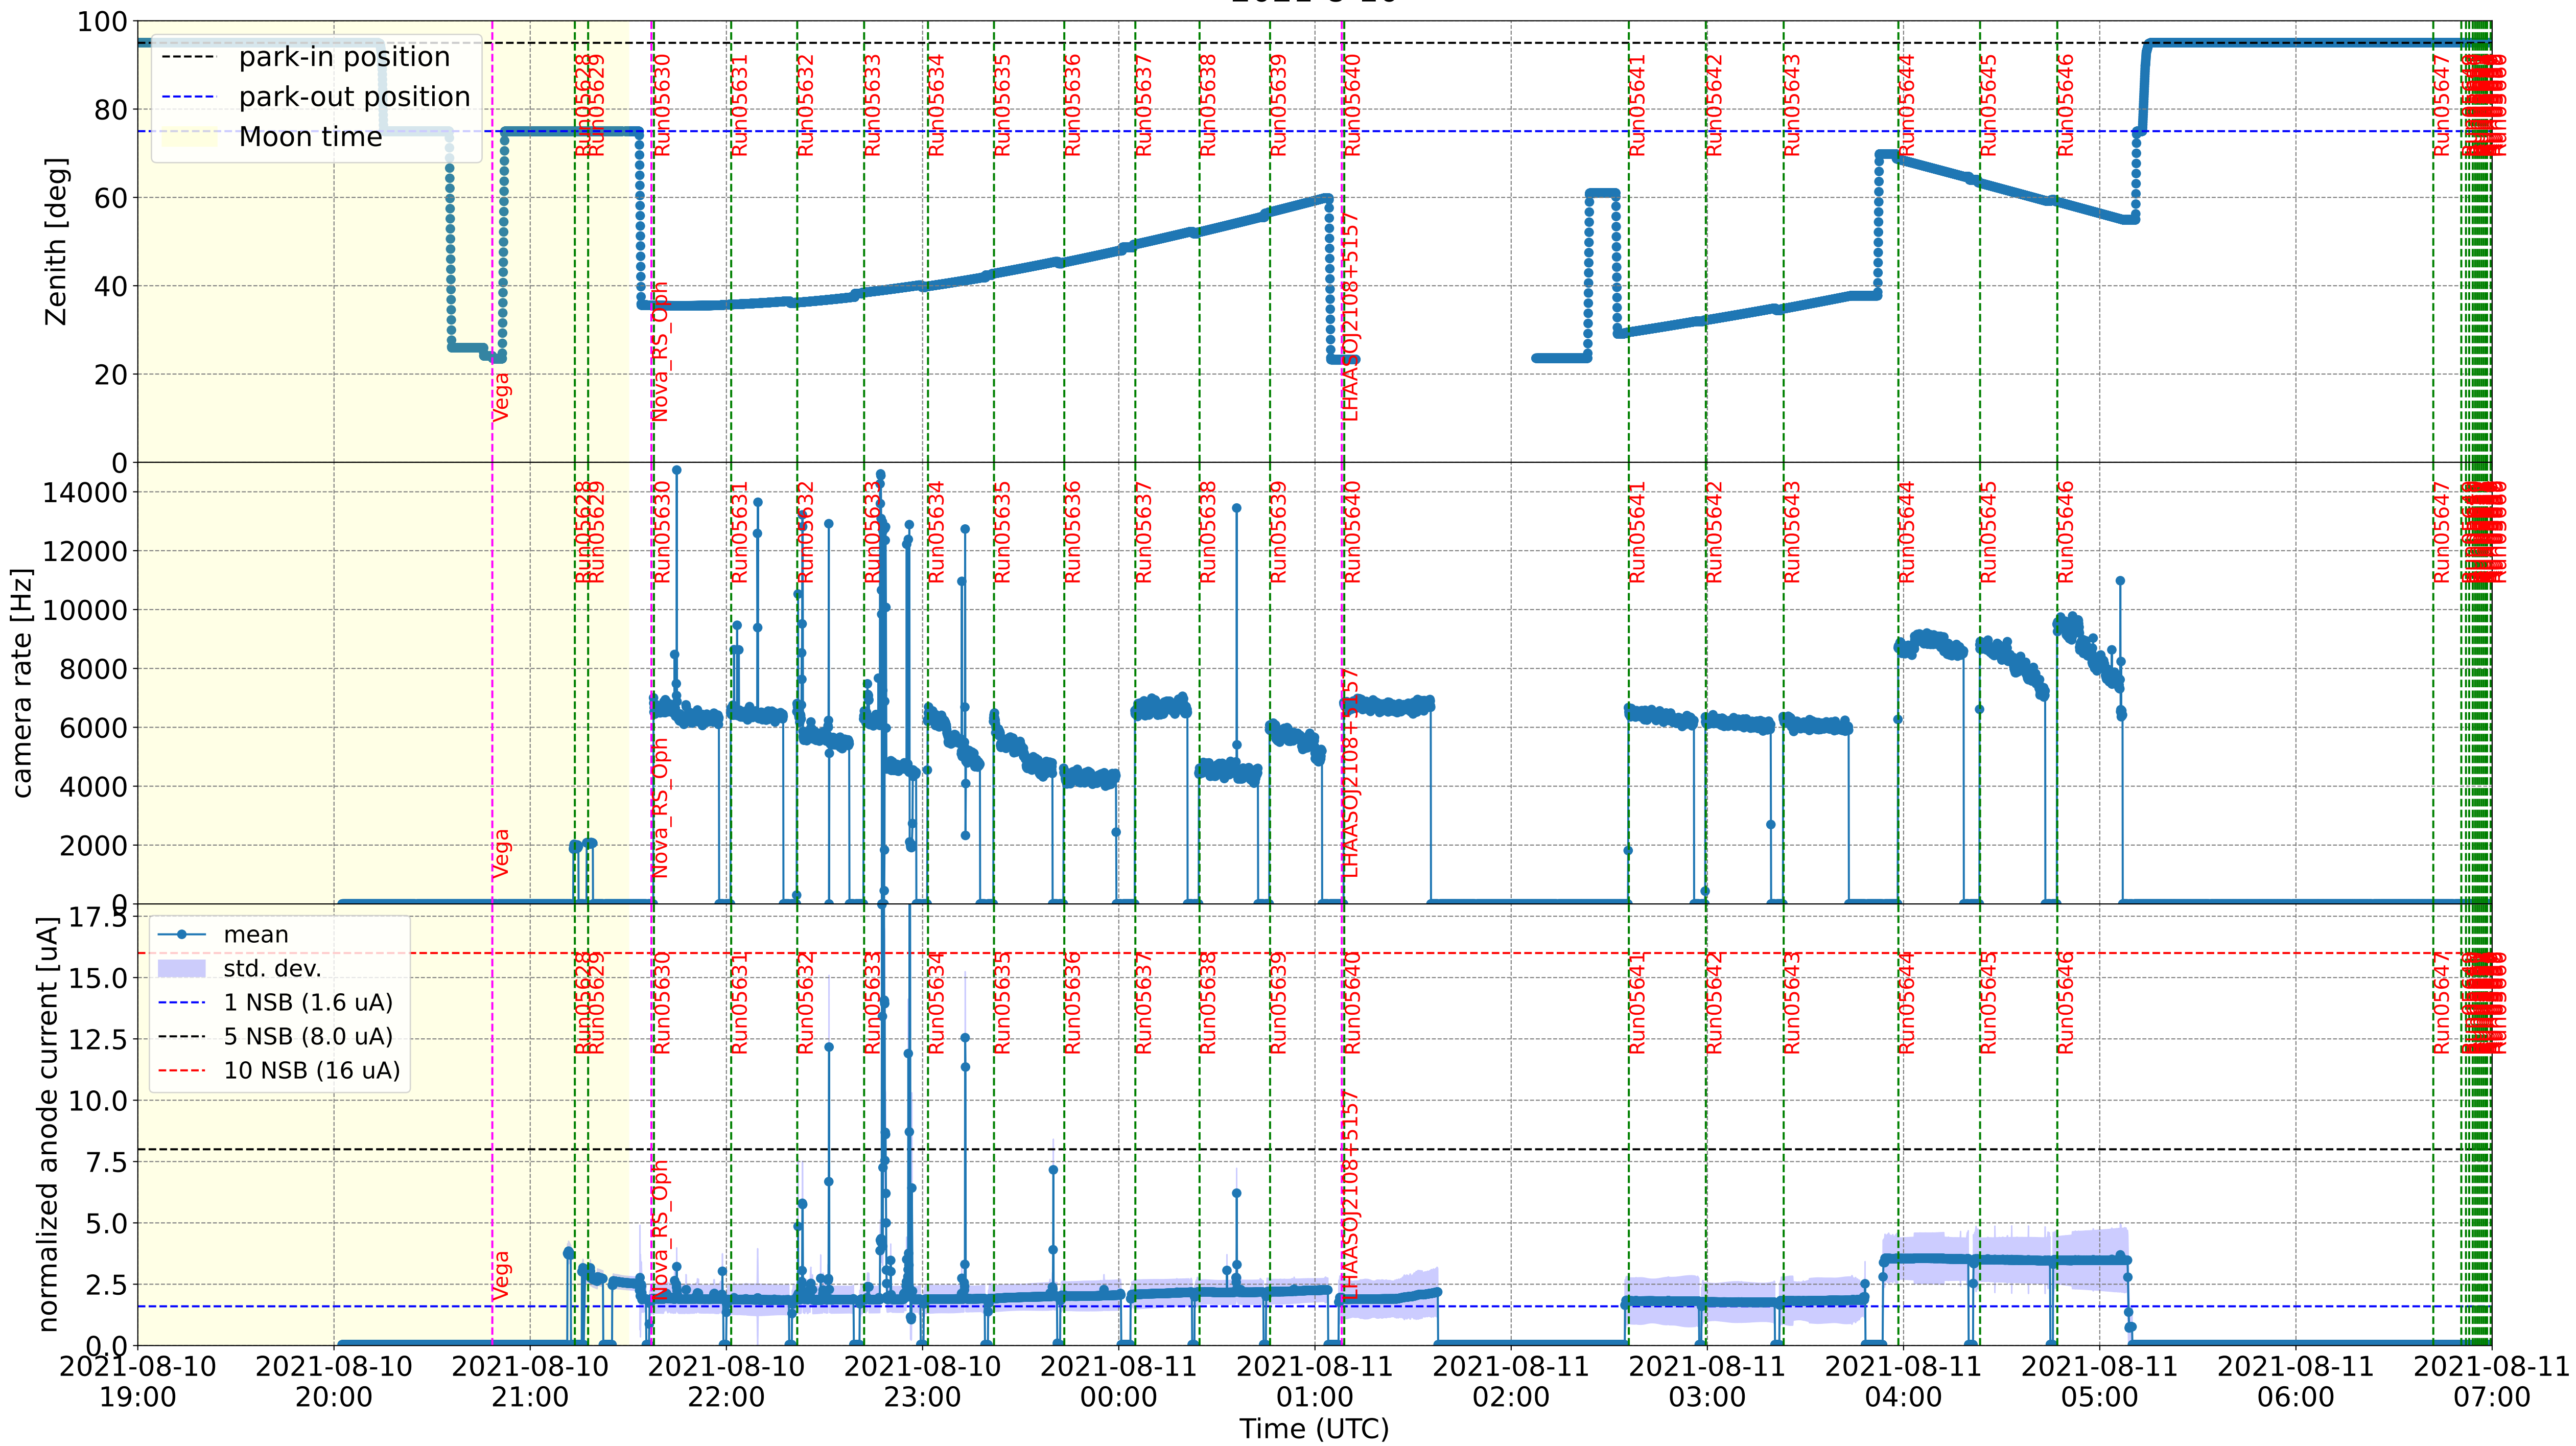

2021-8-10

2021-8-10

2021-8-10

Calibration Box (2021-8-10)