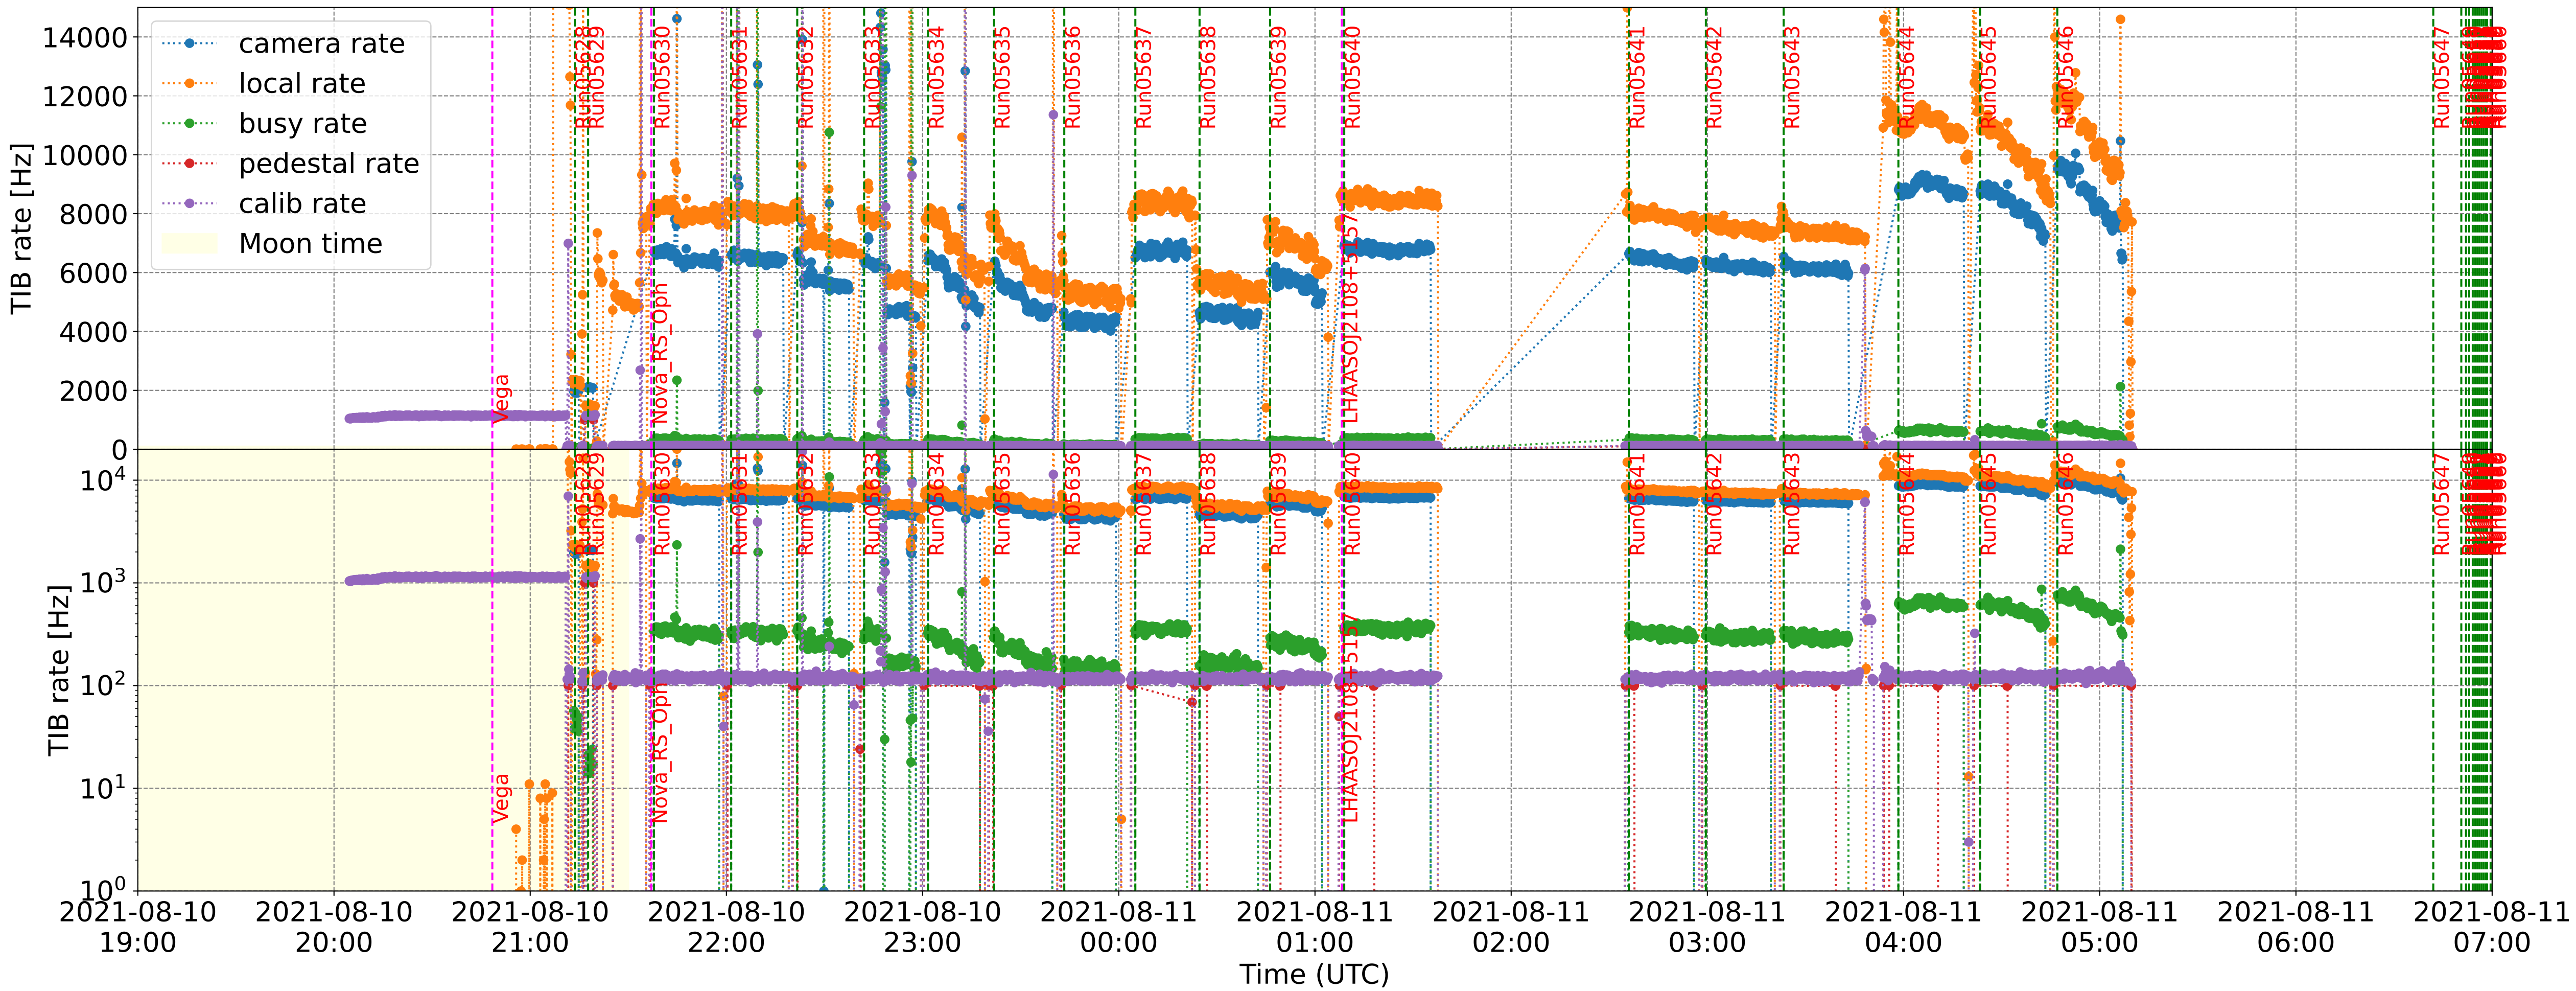

2021-8-10

2021-8-10

2021-8-10

Calibration Box (2021-8-10)