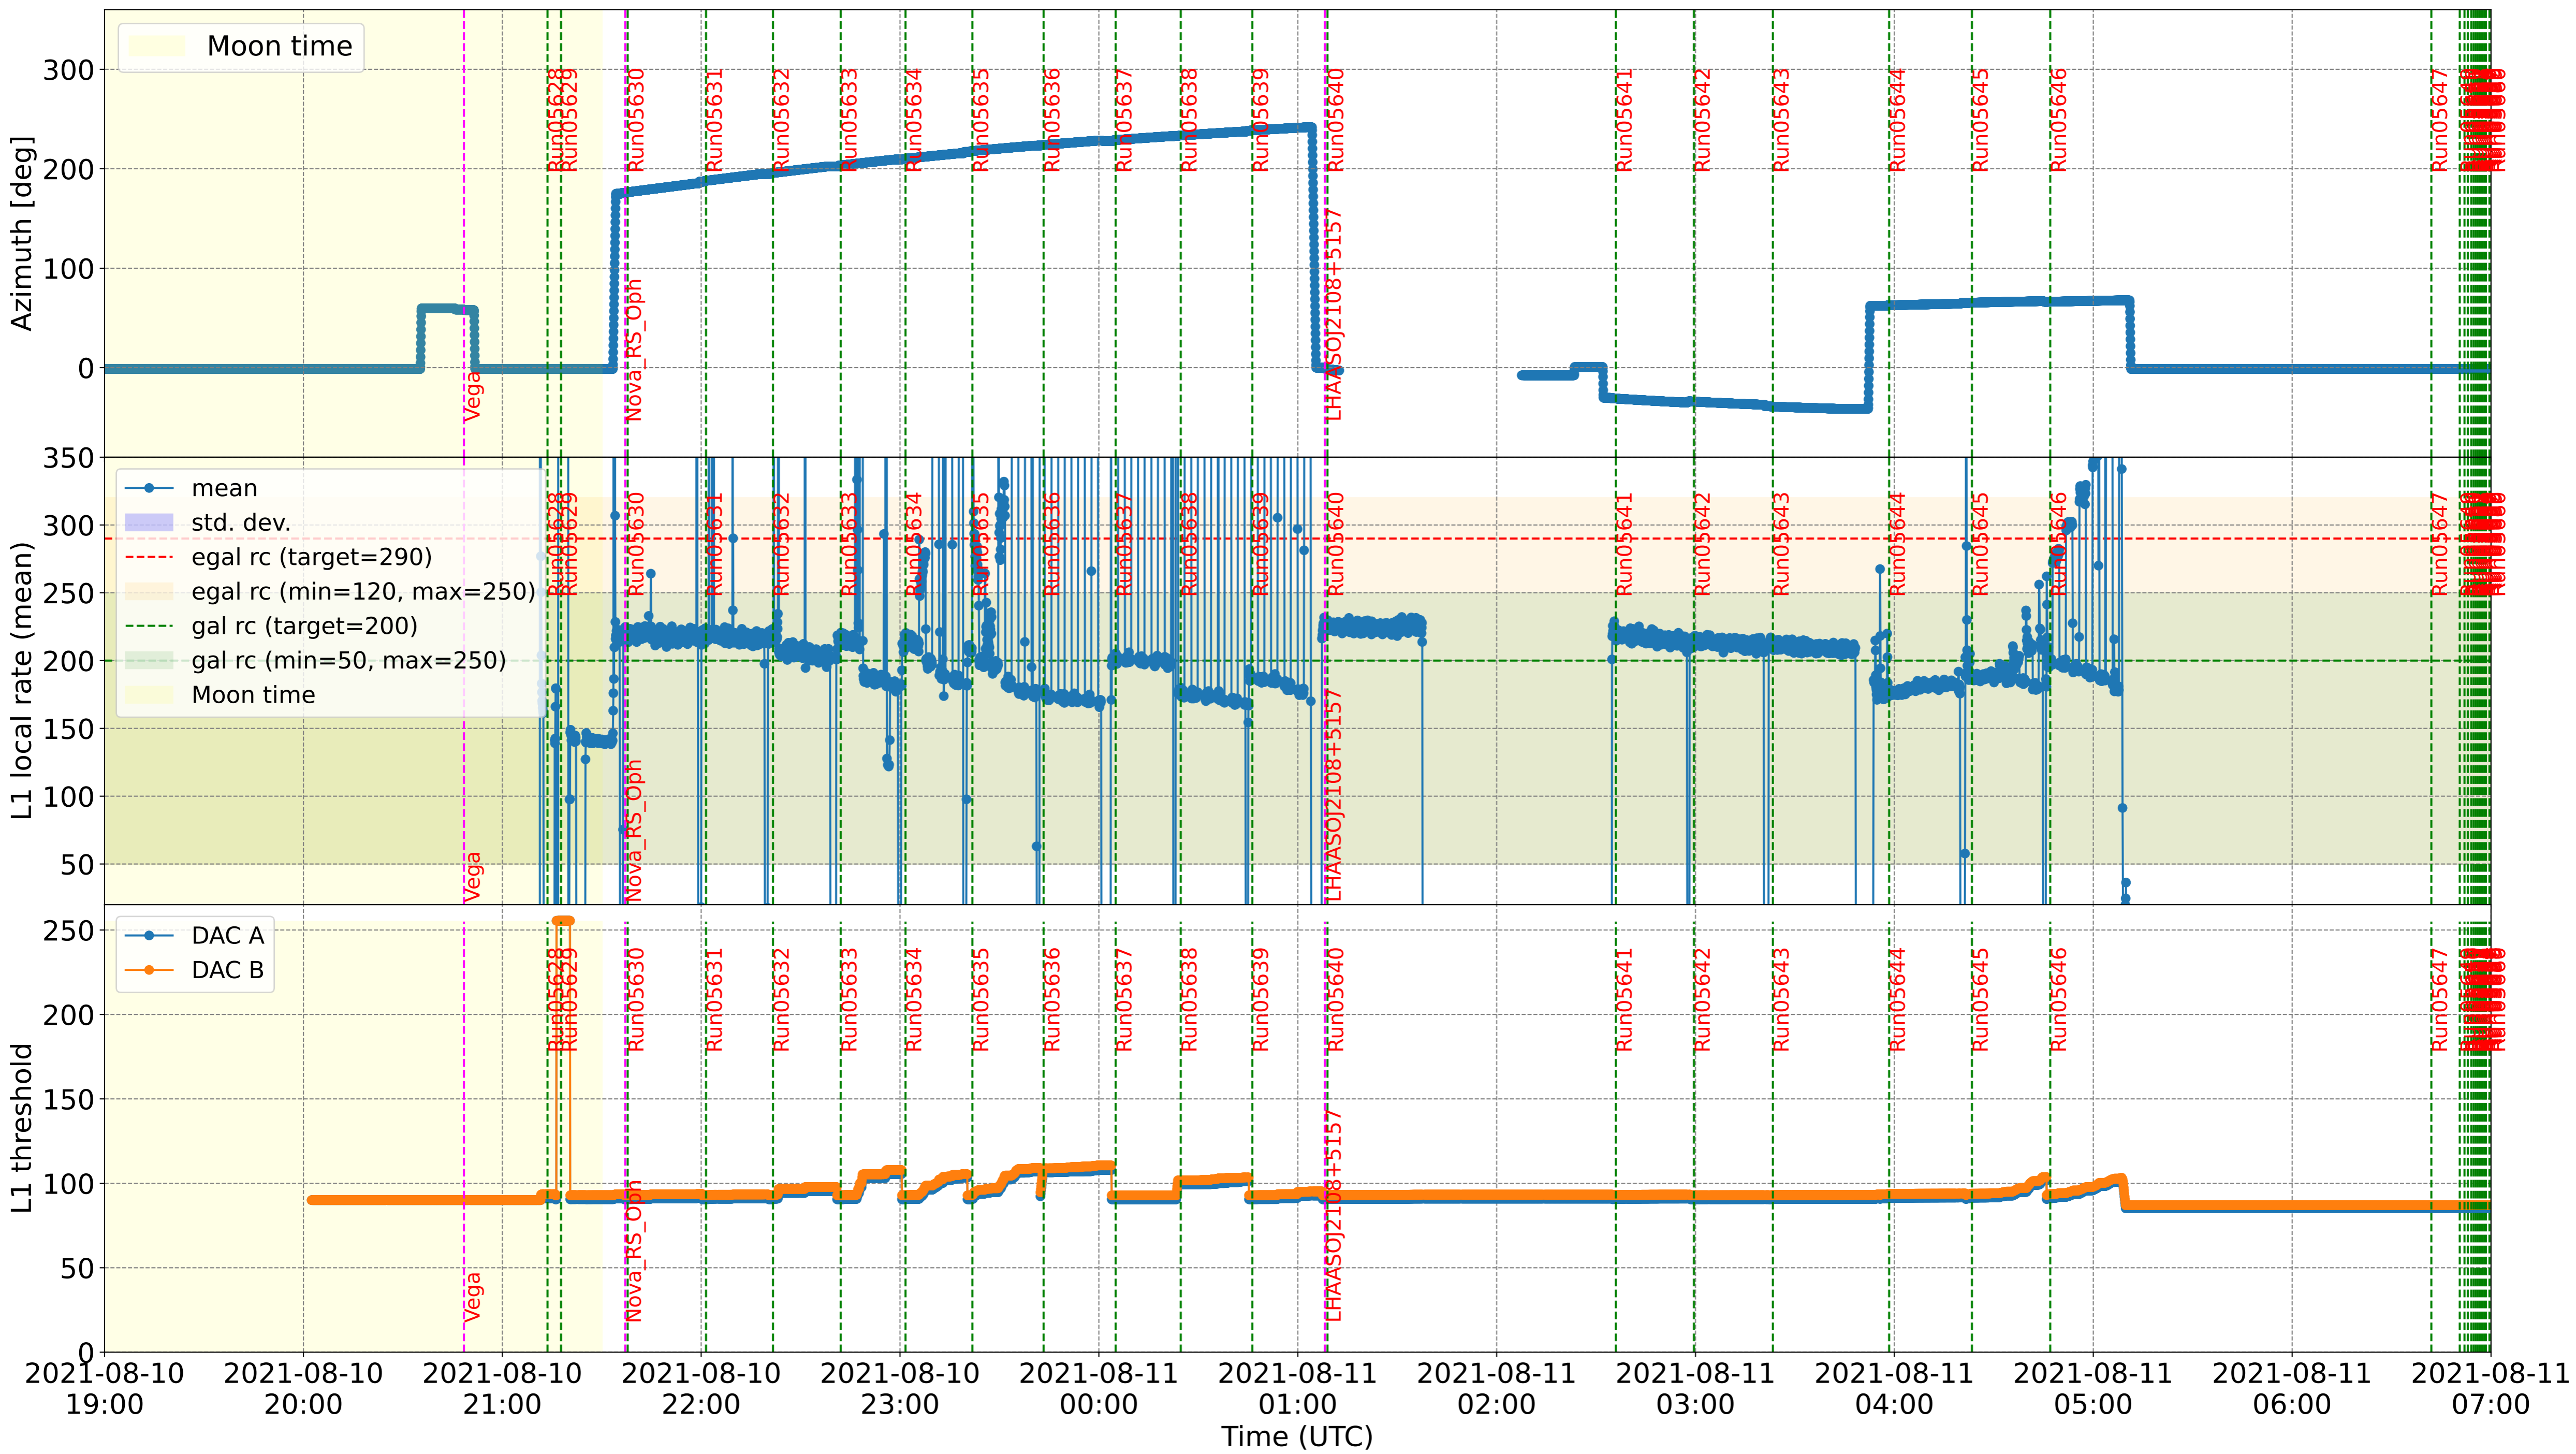

2021-8-10

2021-8-10

2021-8-10

Calibration Box (2021-8-10)