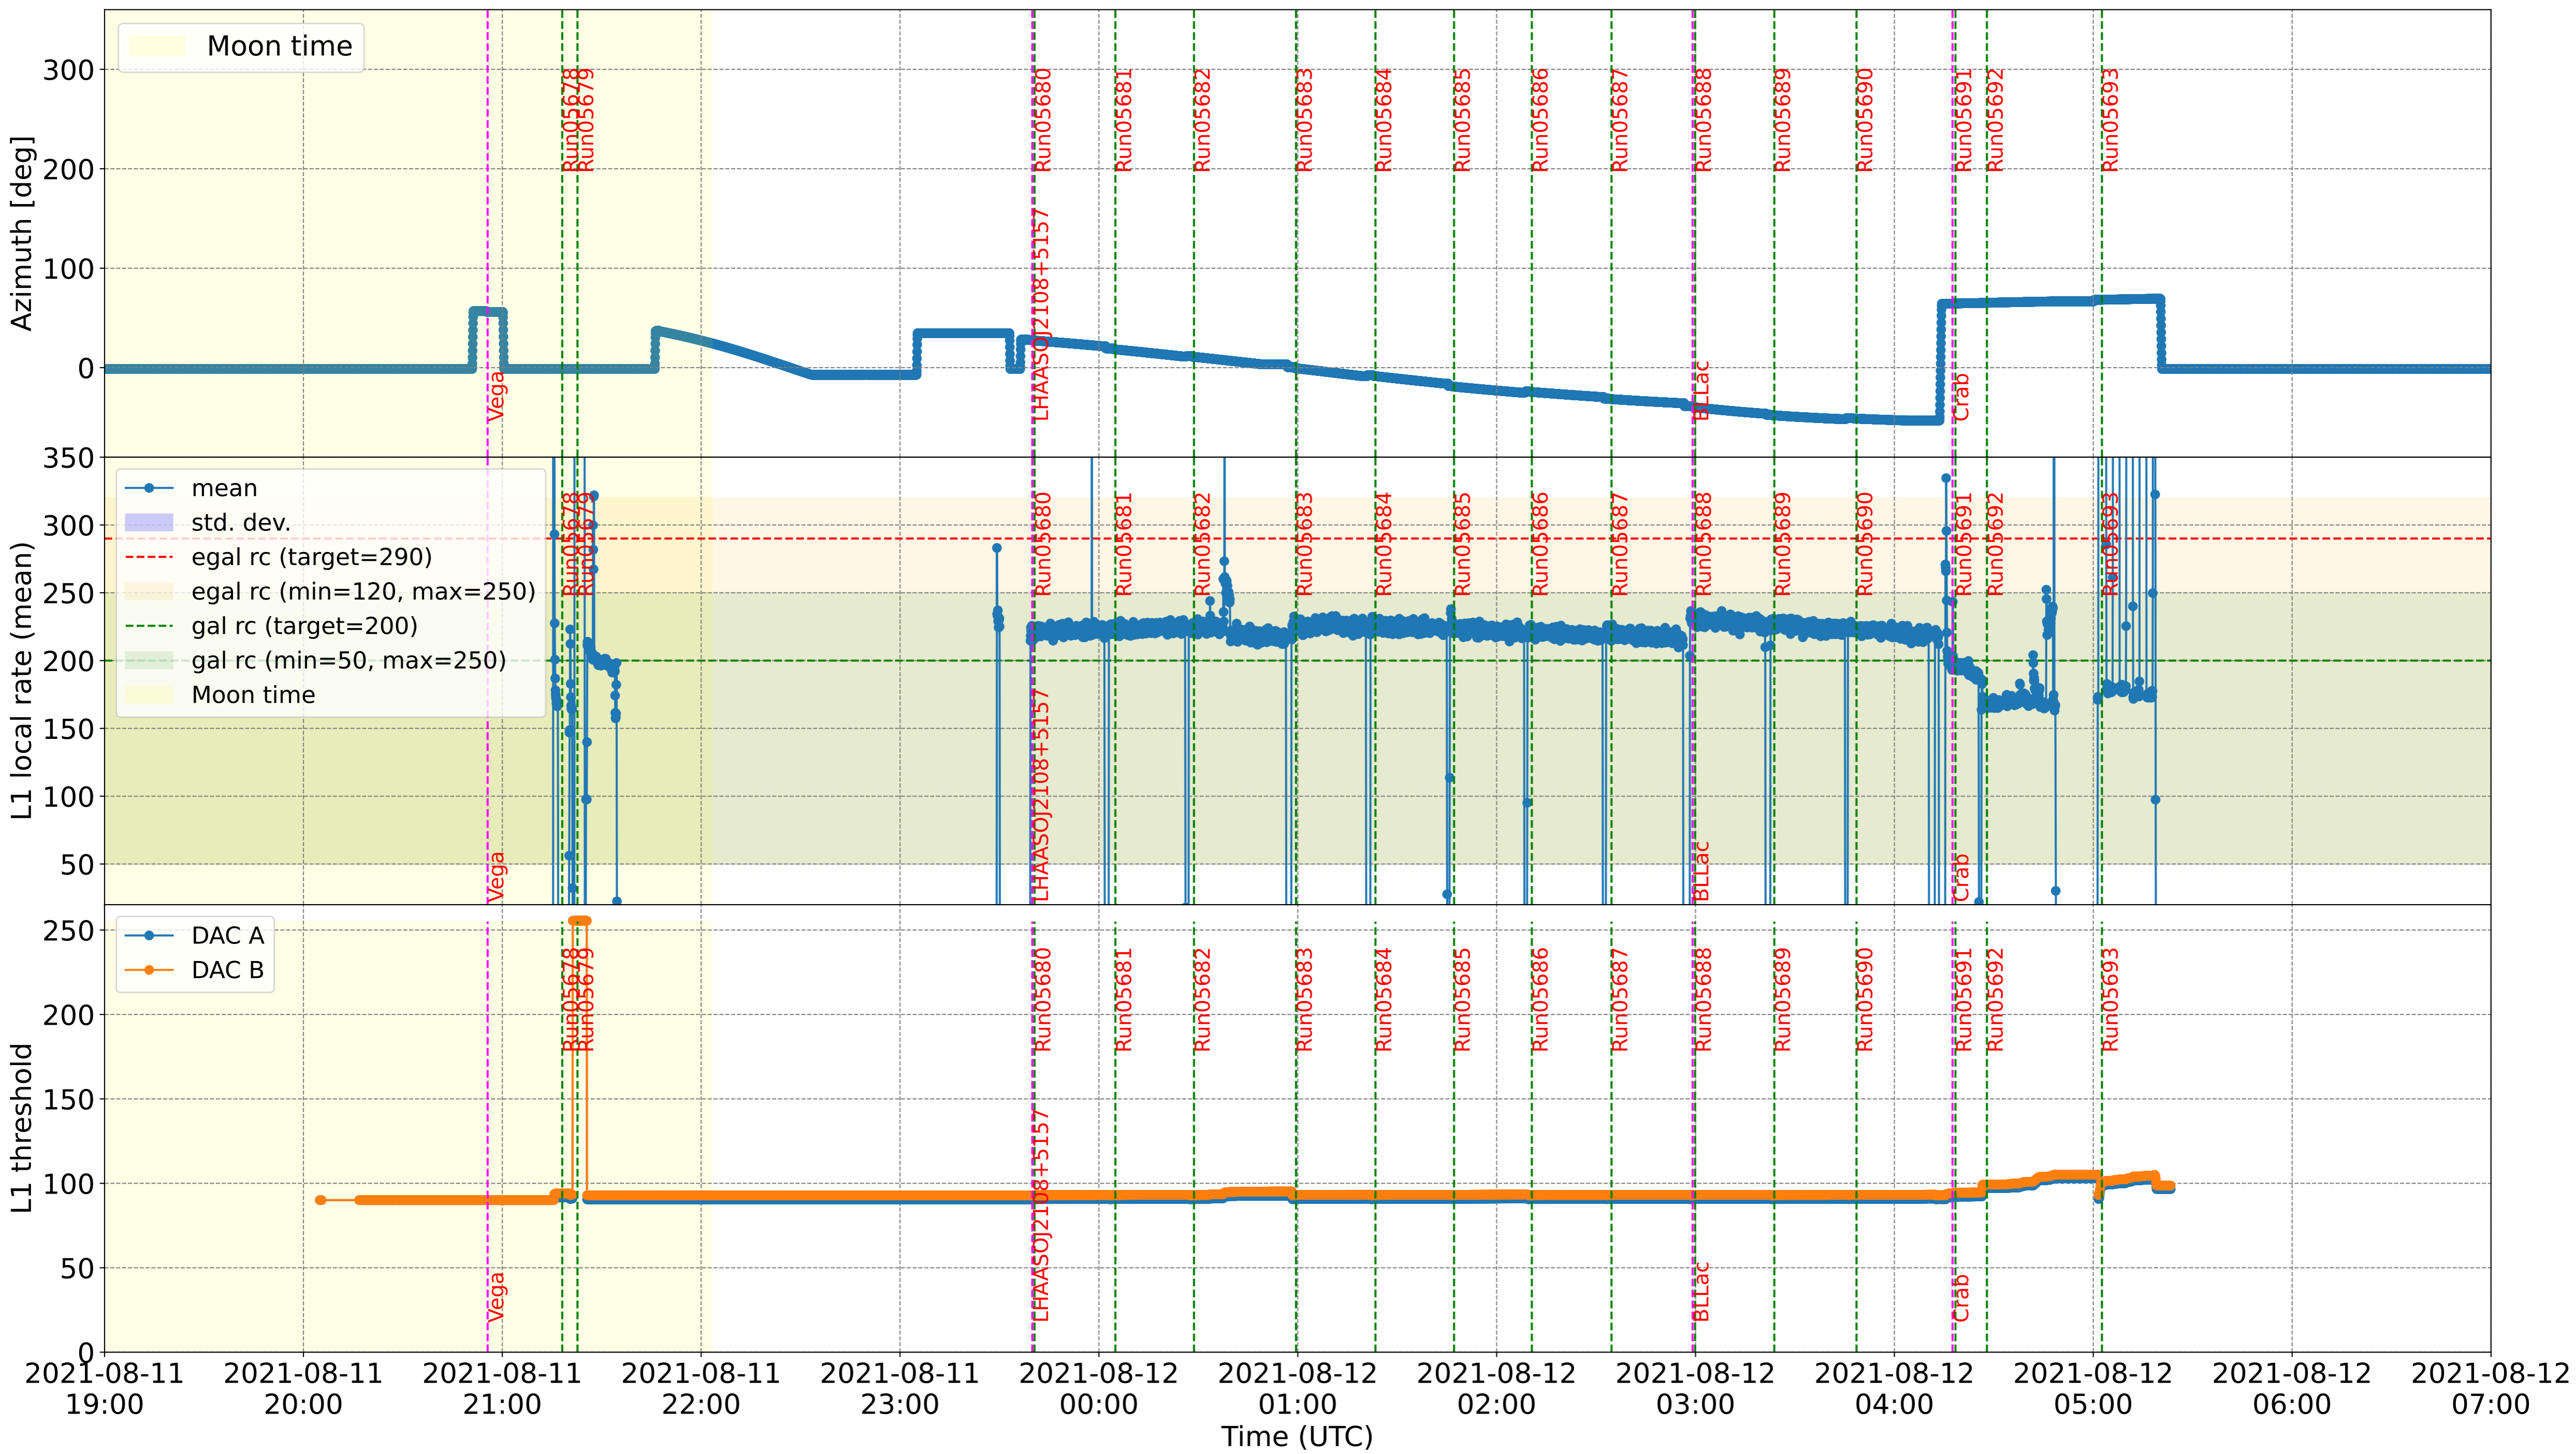

2021-8-11

2021-8-11

2021-8-11

# Calibration Box (2021-8-11)