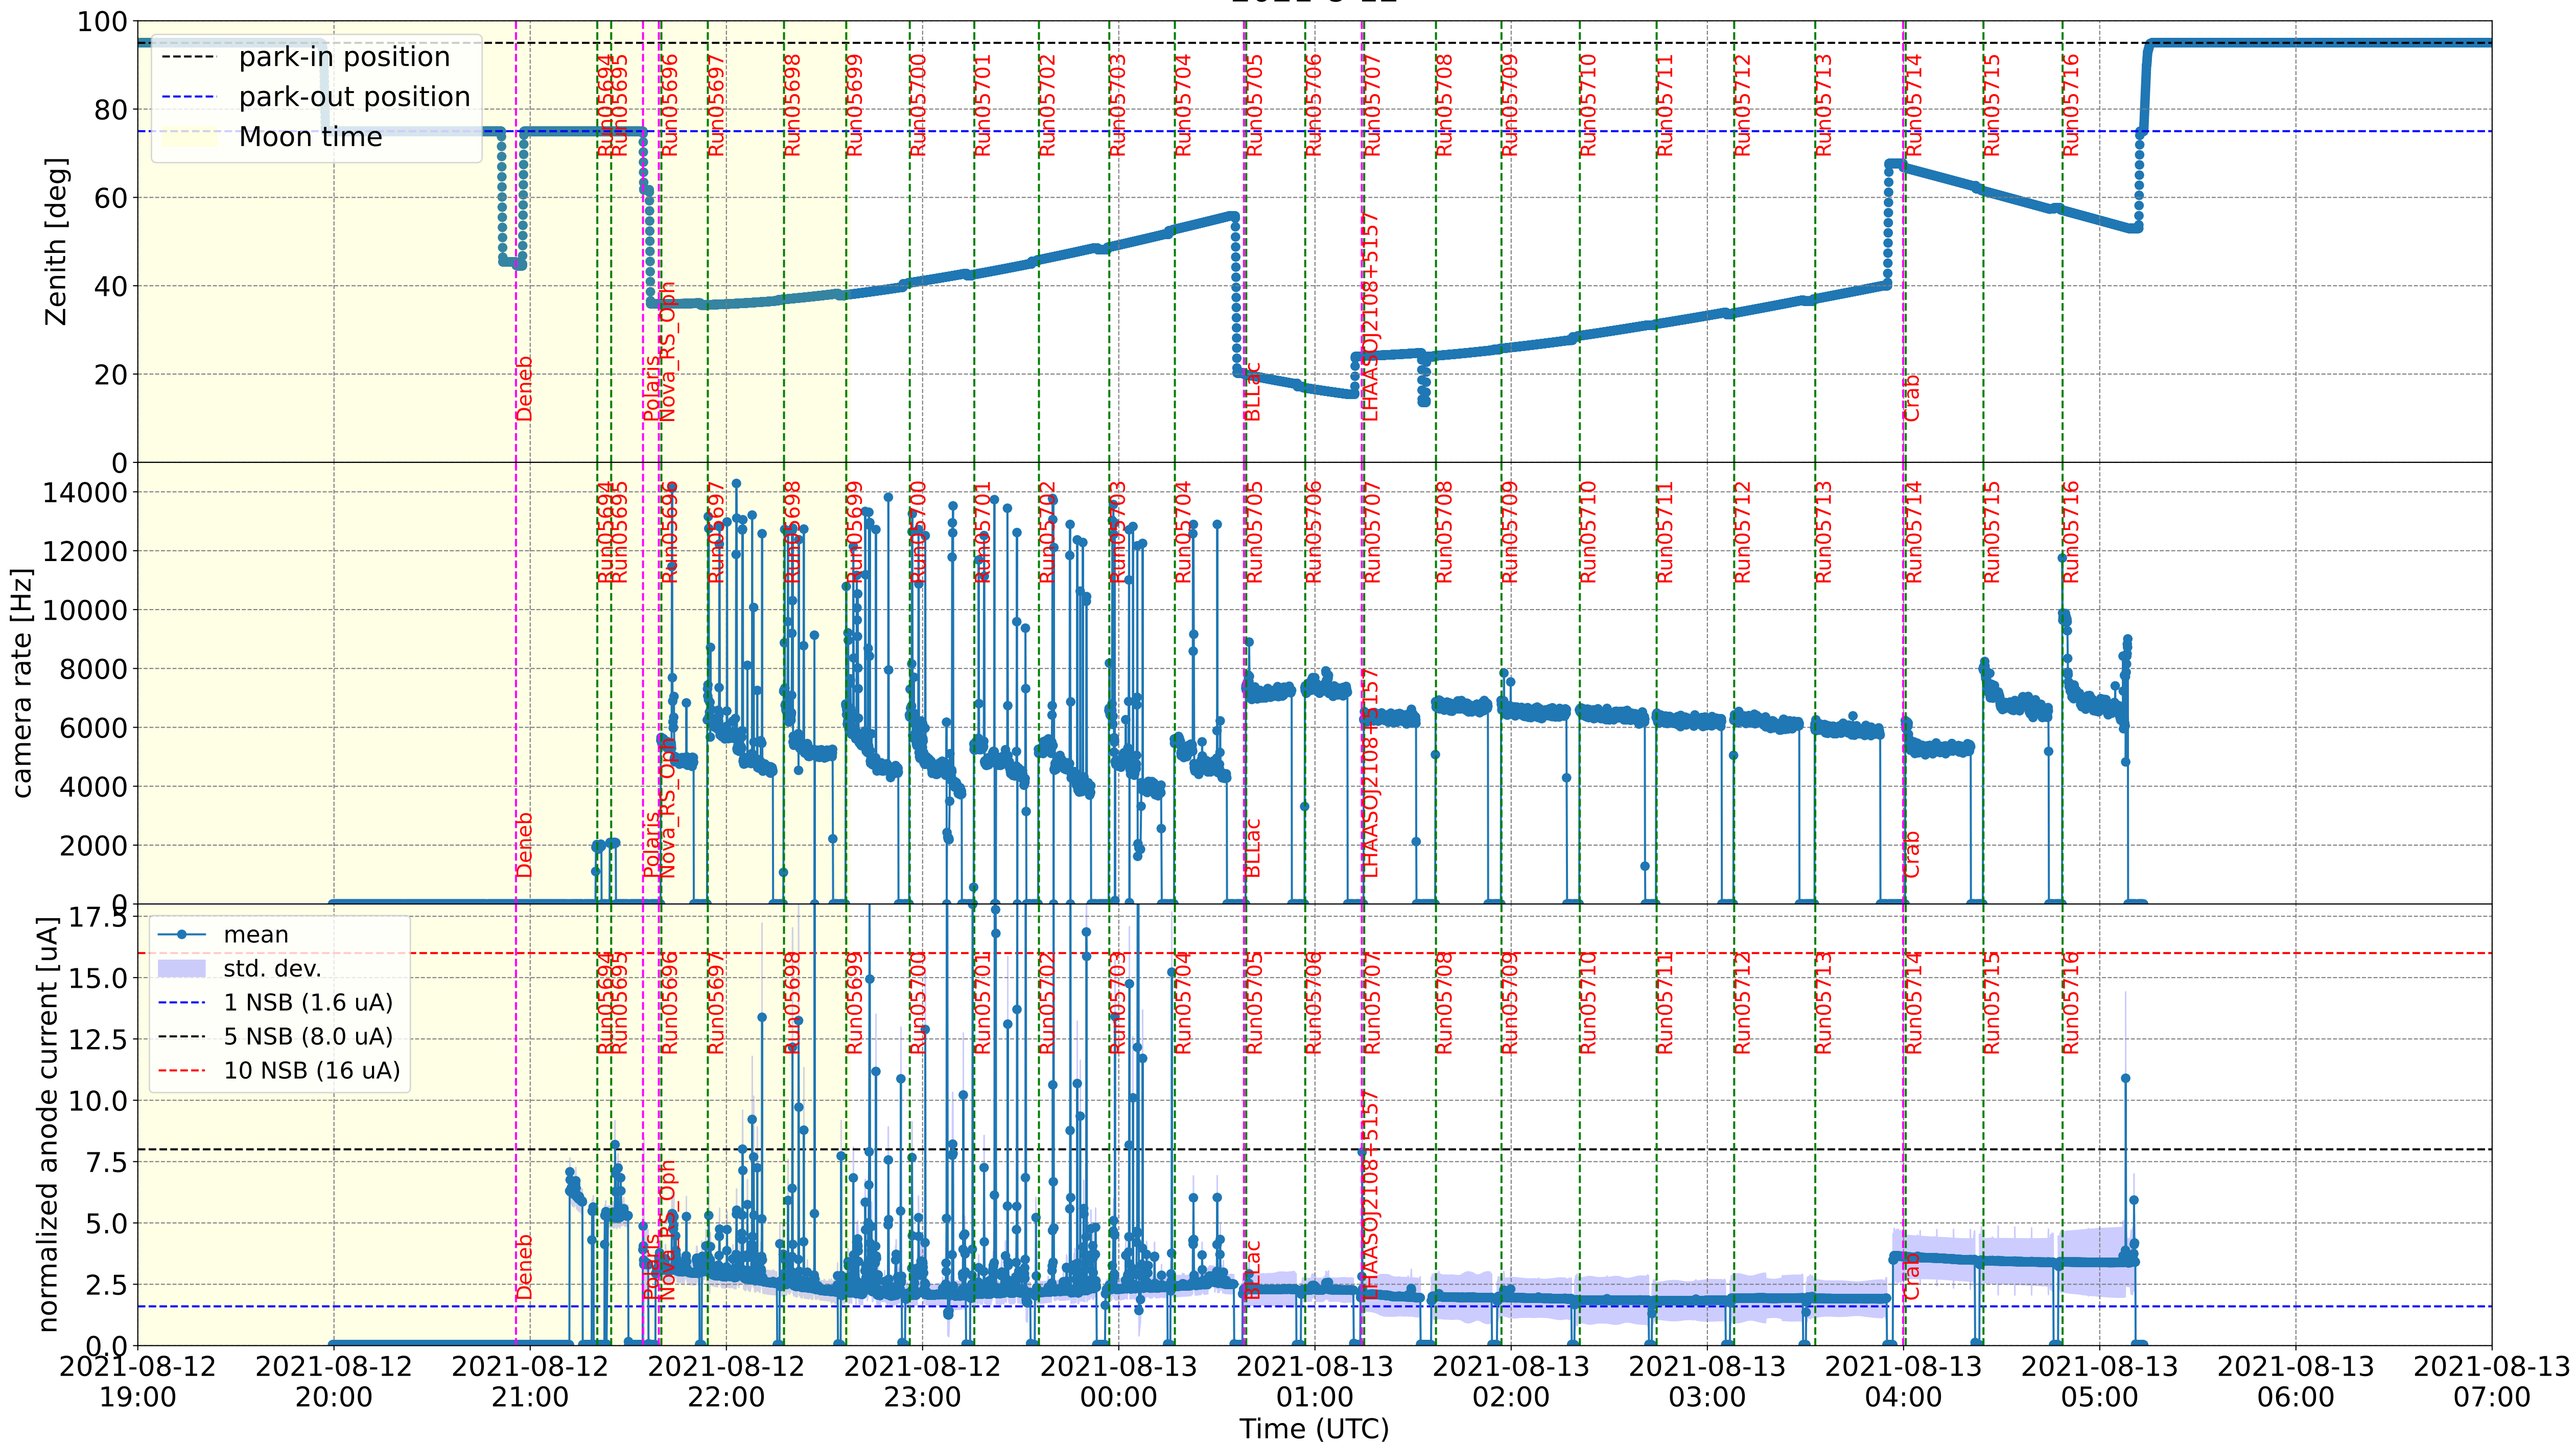

2021-8-12

2021-8-12

2021-8-12

# Calibration Box (2021-8-12)