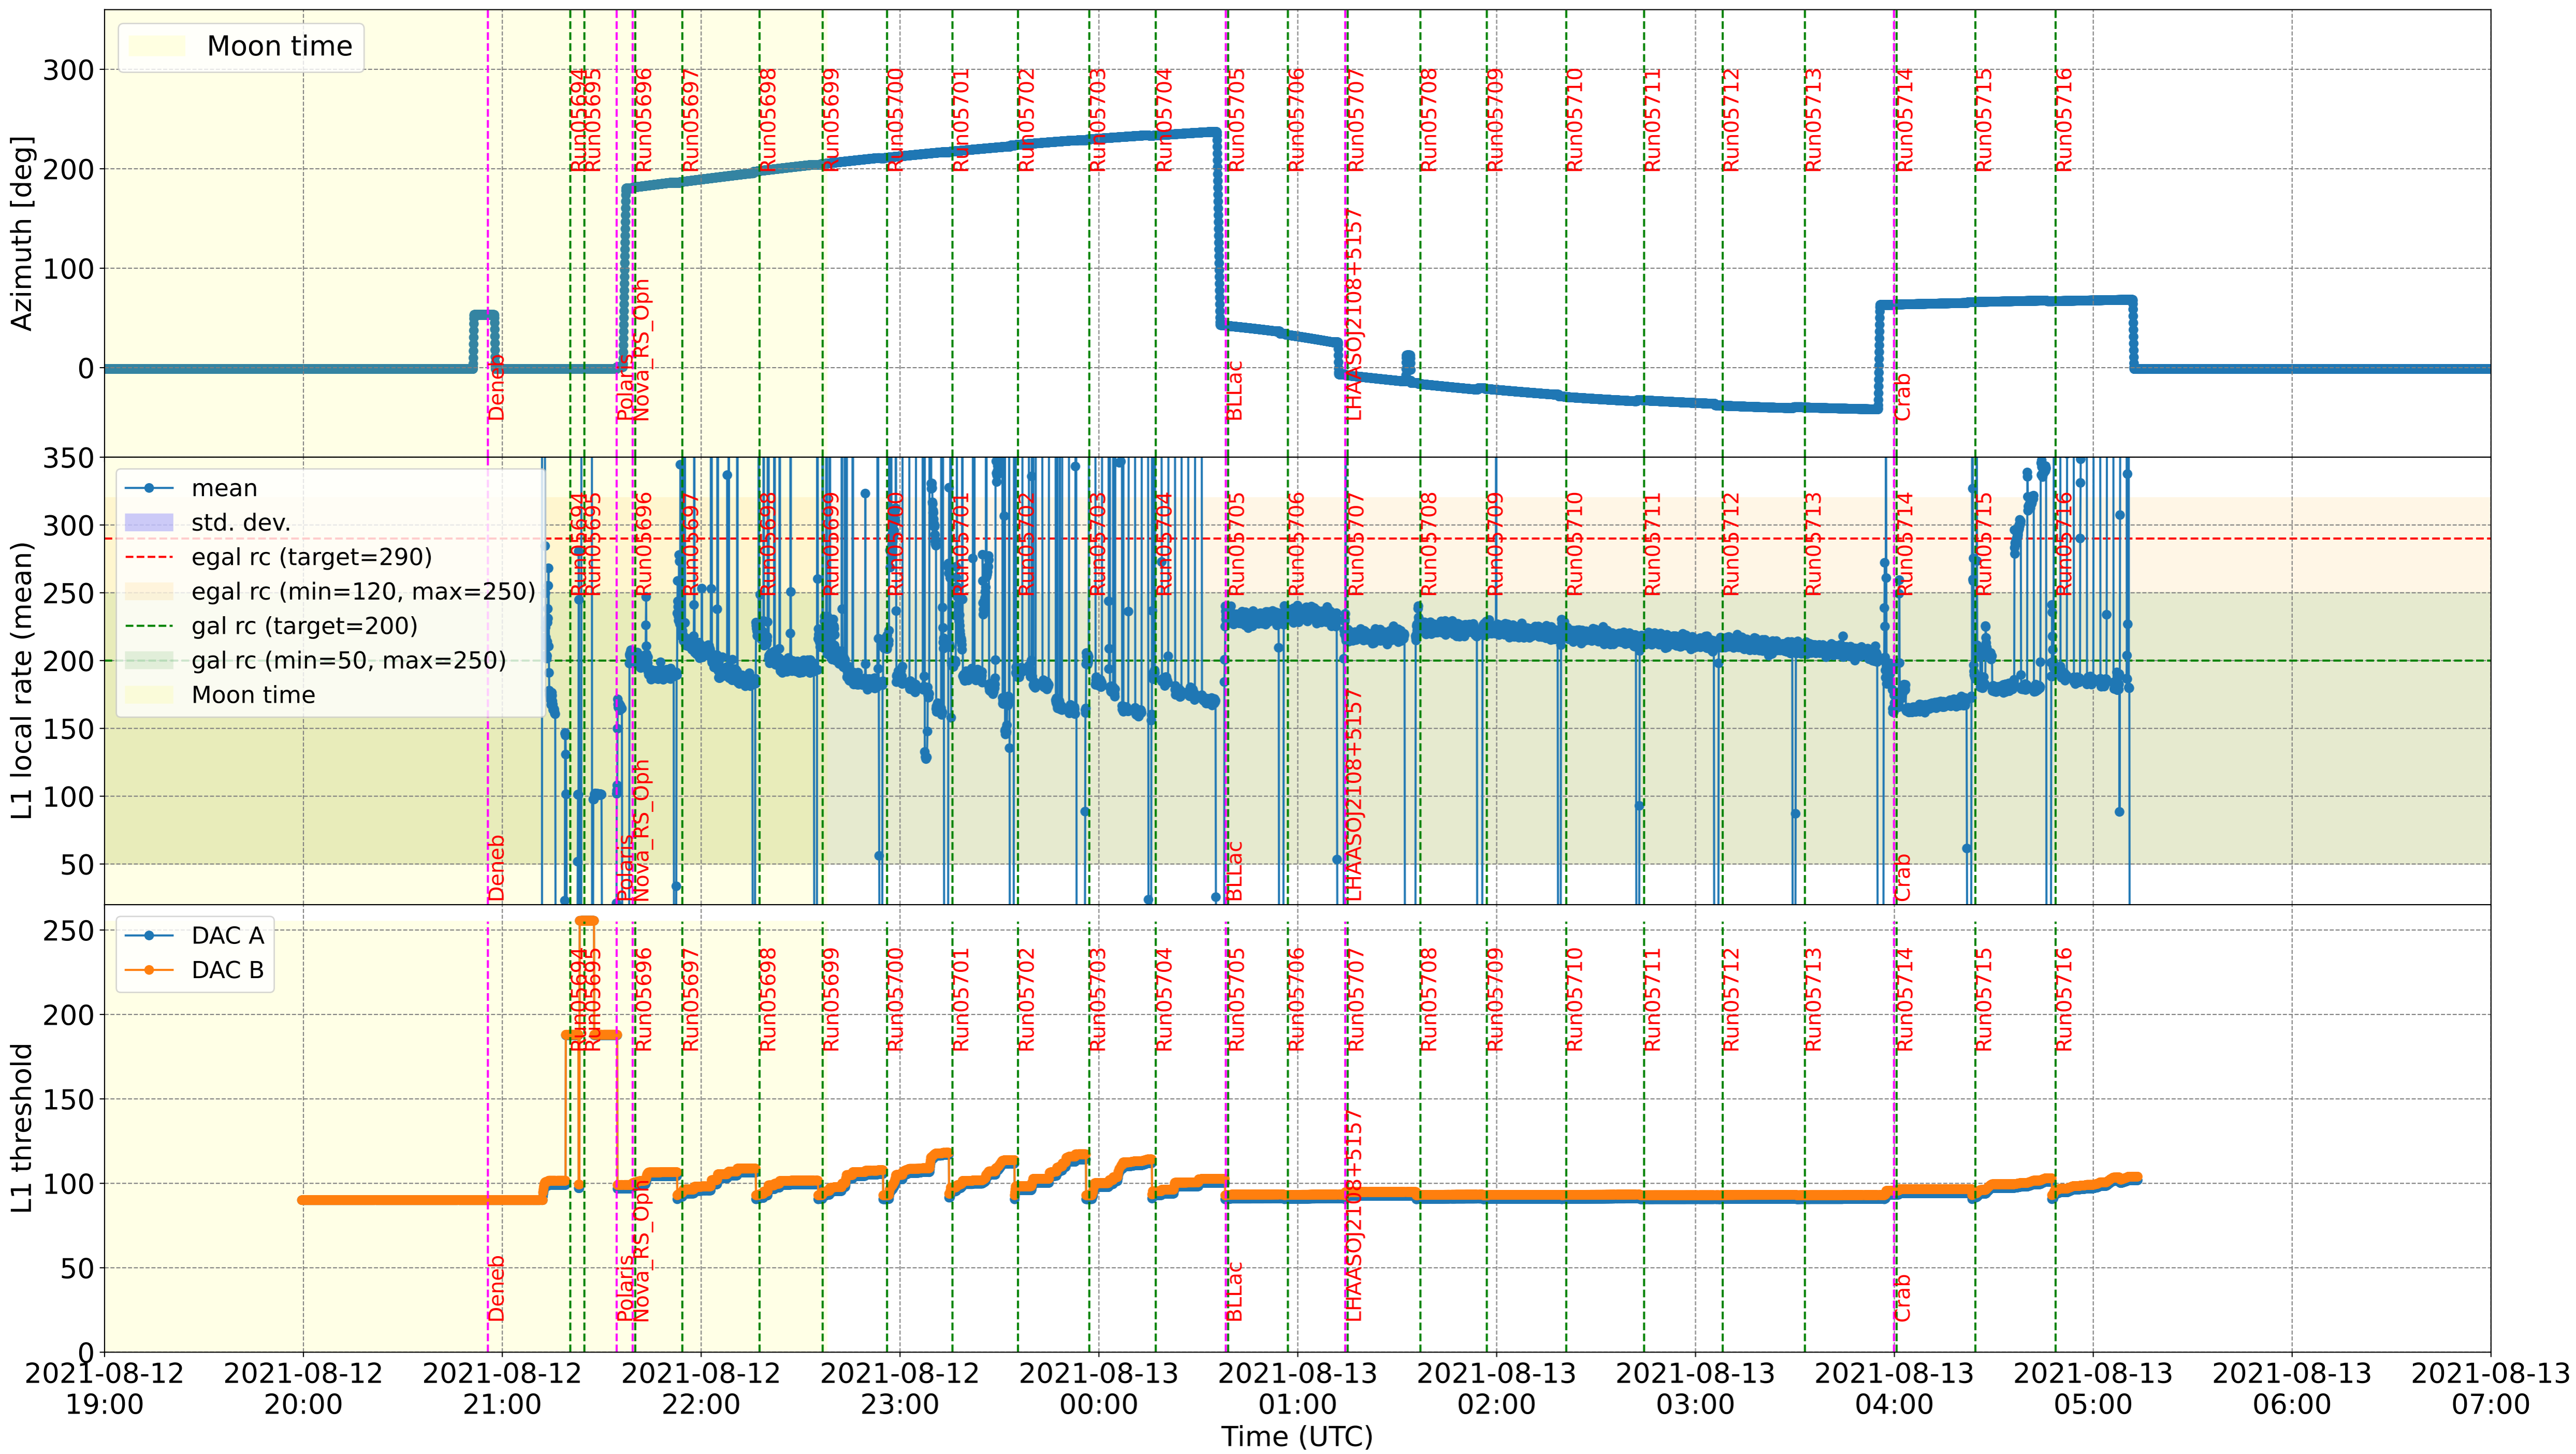

2021-8-12

2021-8-12

2021-8-12

# Calibration Box (2021-8-12)