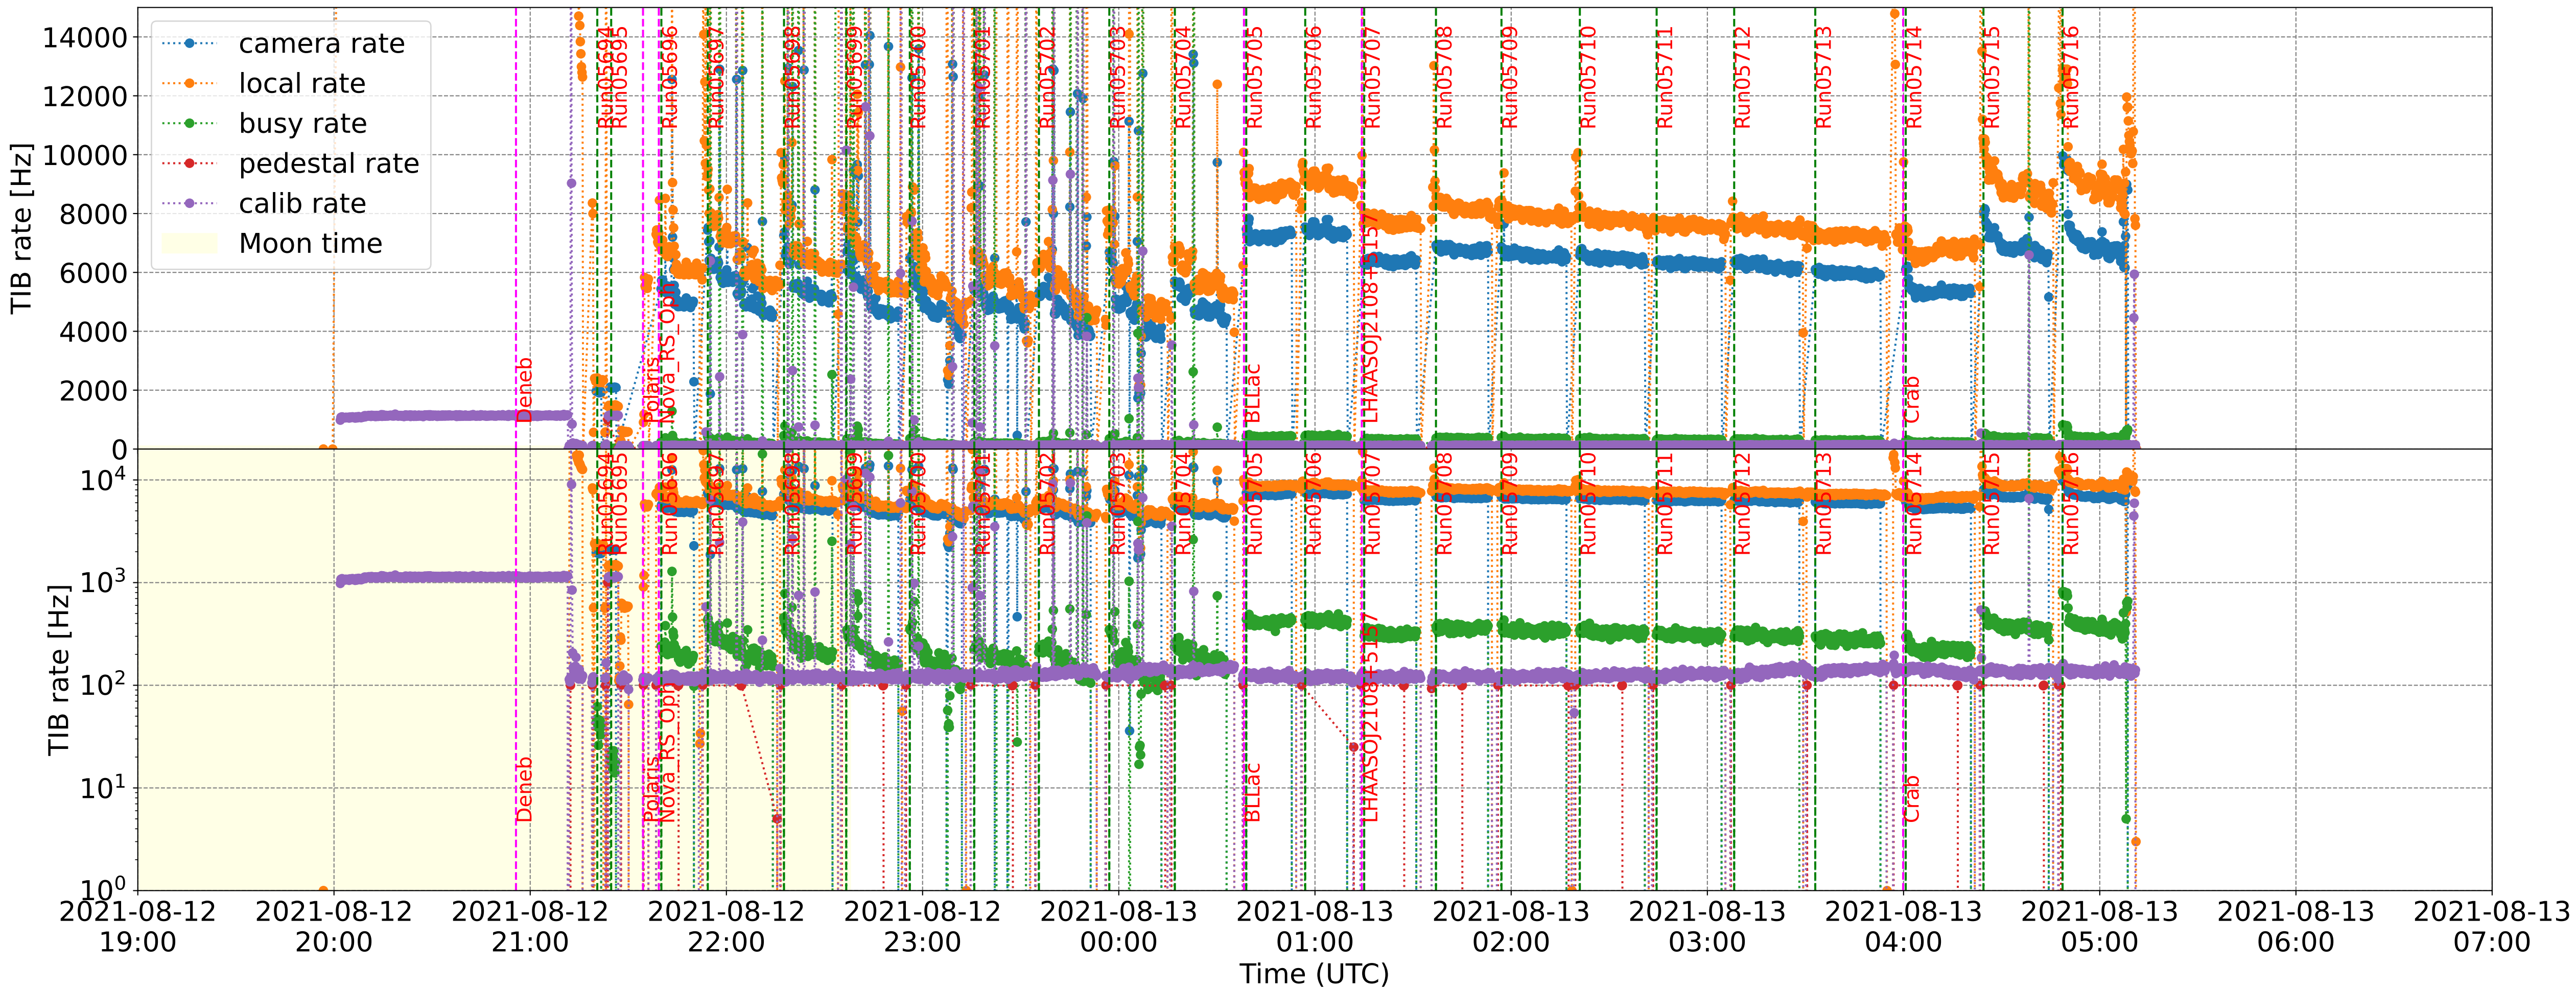

# Calibration Box (2021-8-12)