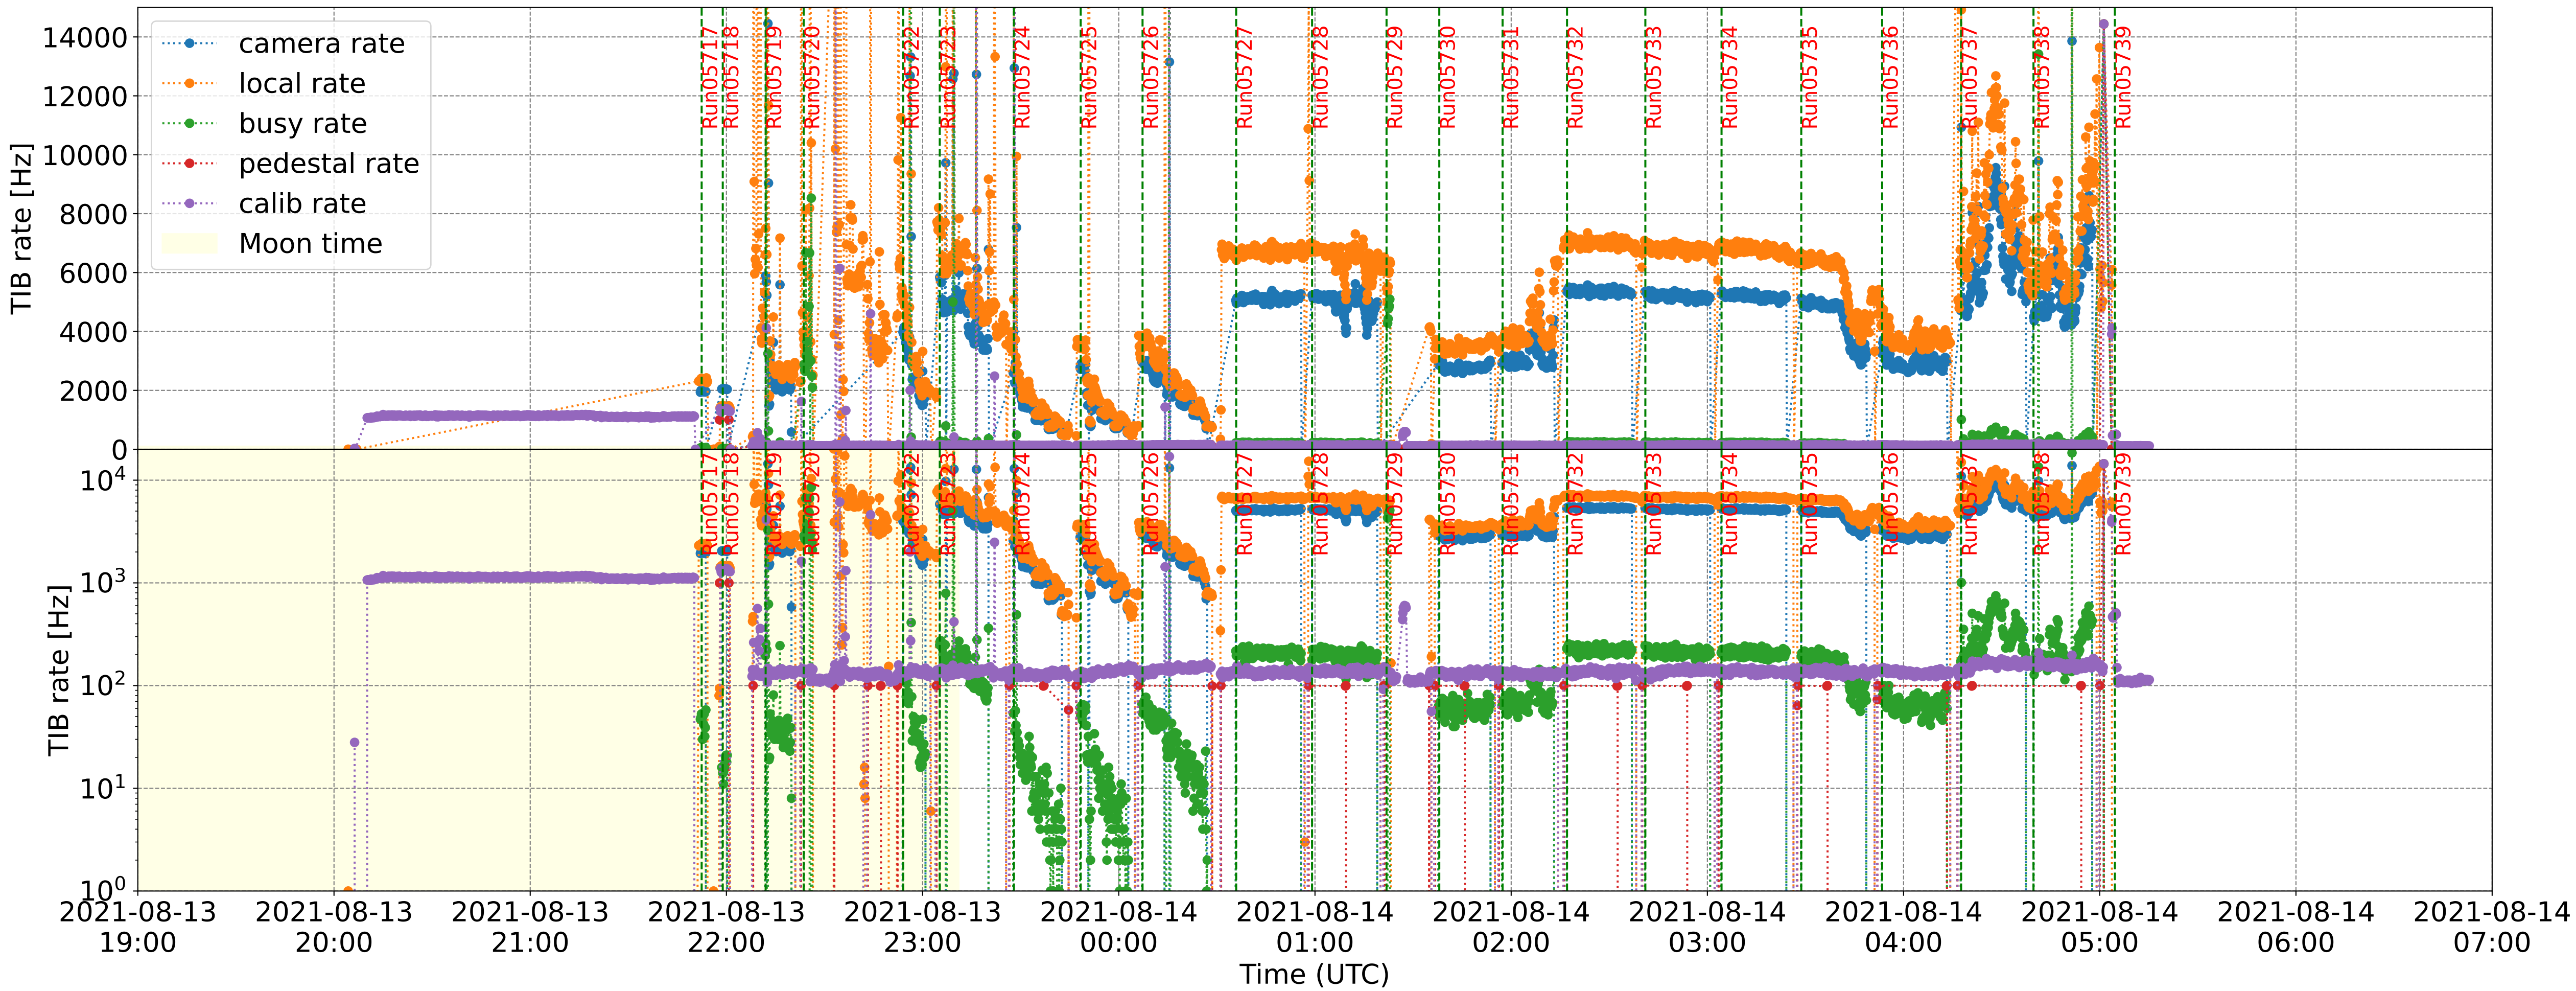

2021-8-13

2021-8-13

2021-8-13

Calibration Box (2021-8-13)