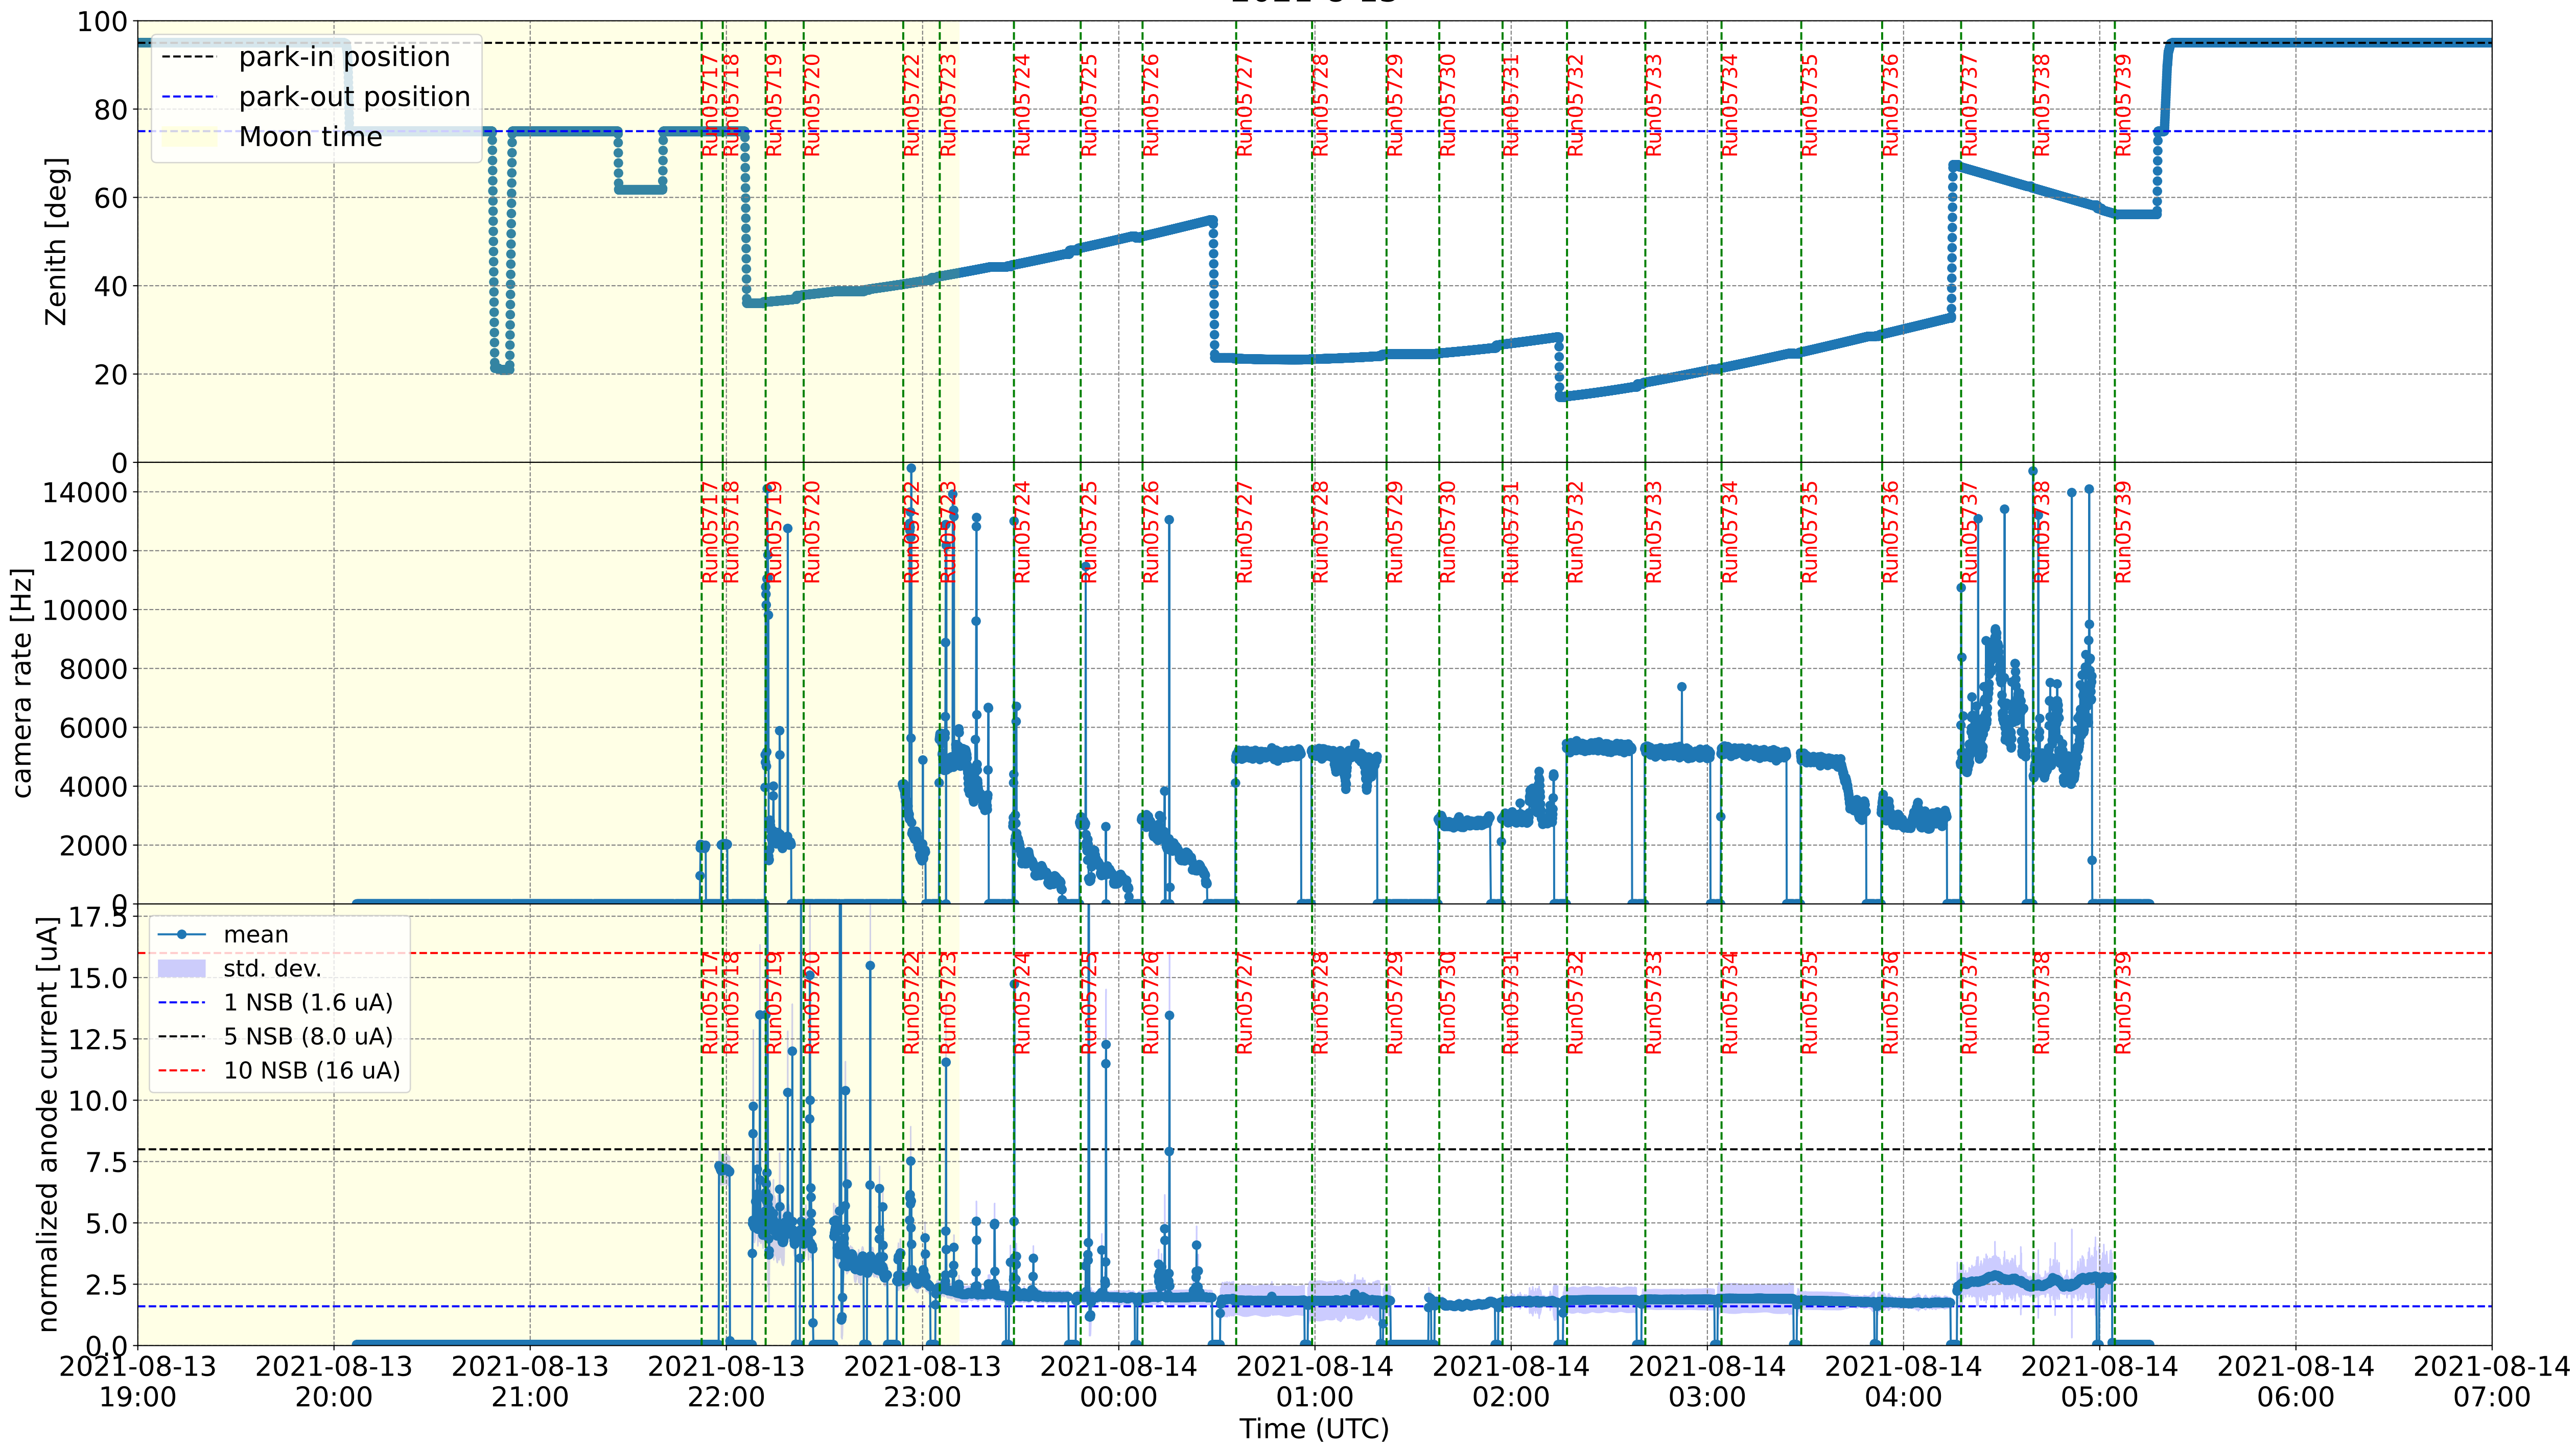

2021-8-13

2021-8-13

2021-8-13

Calibration Box (2021-8-13)