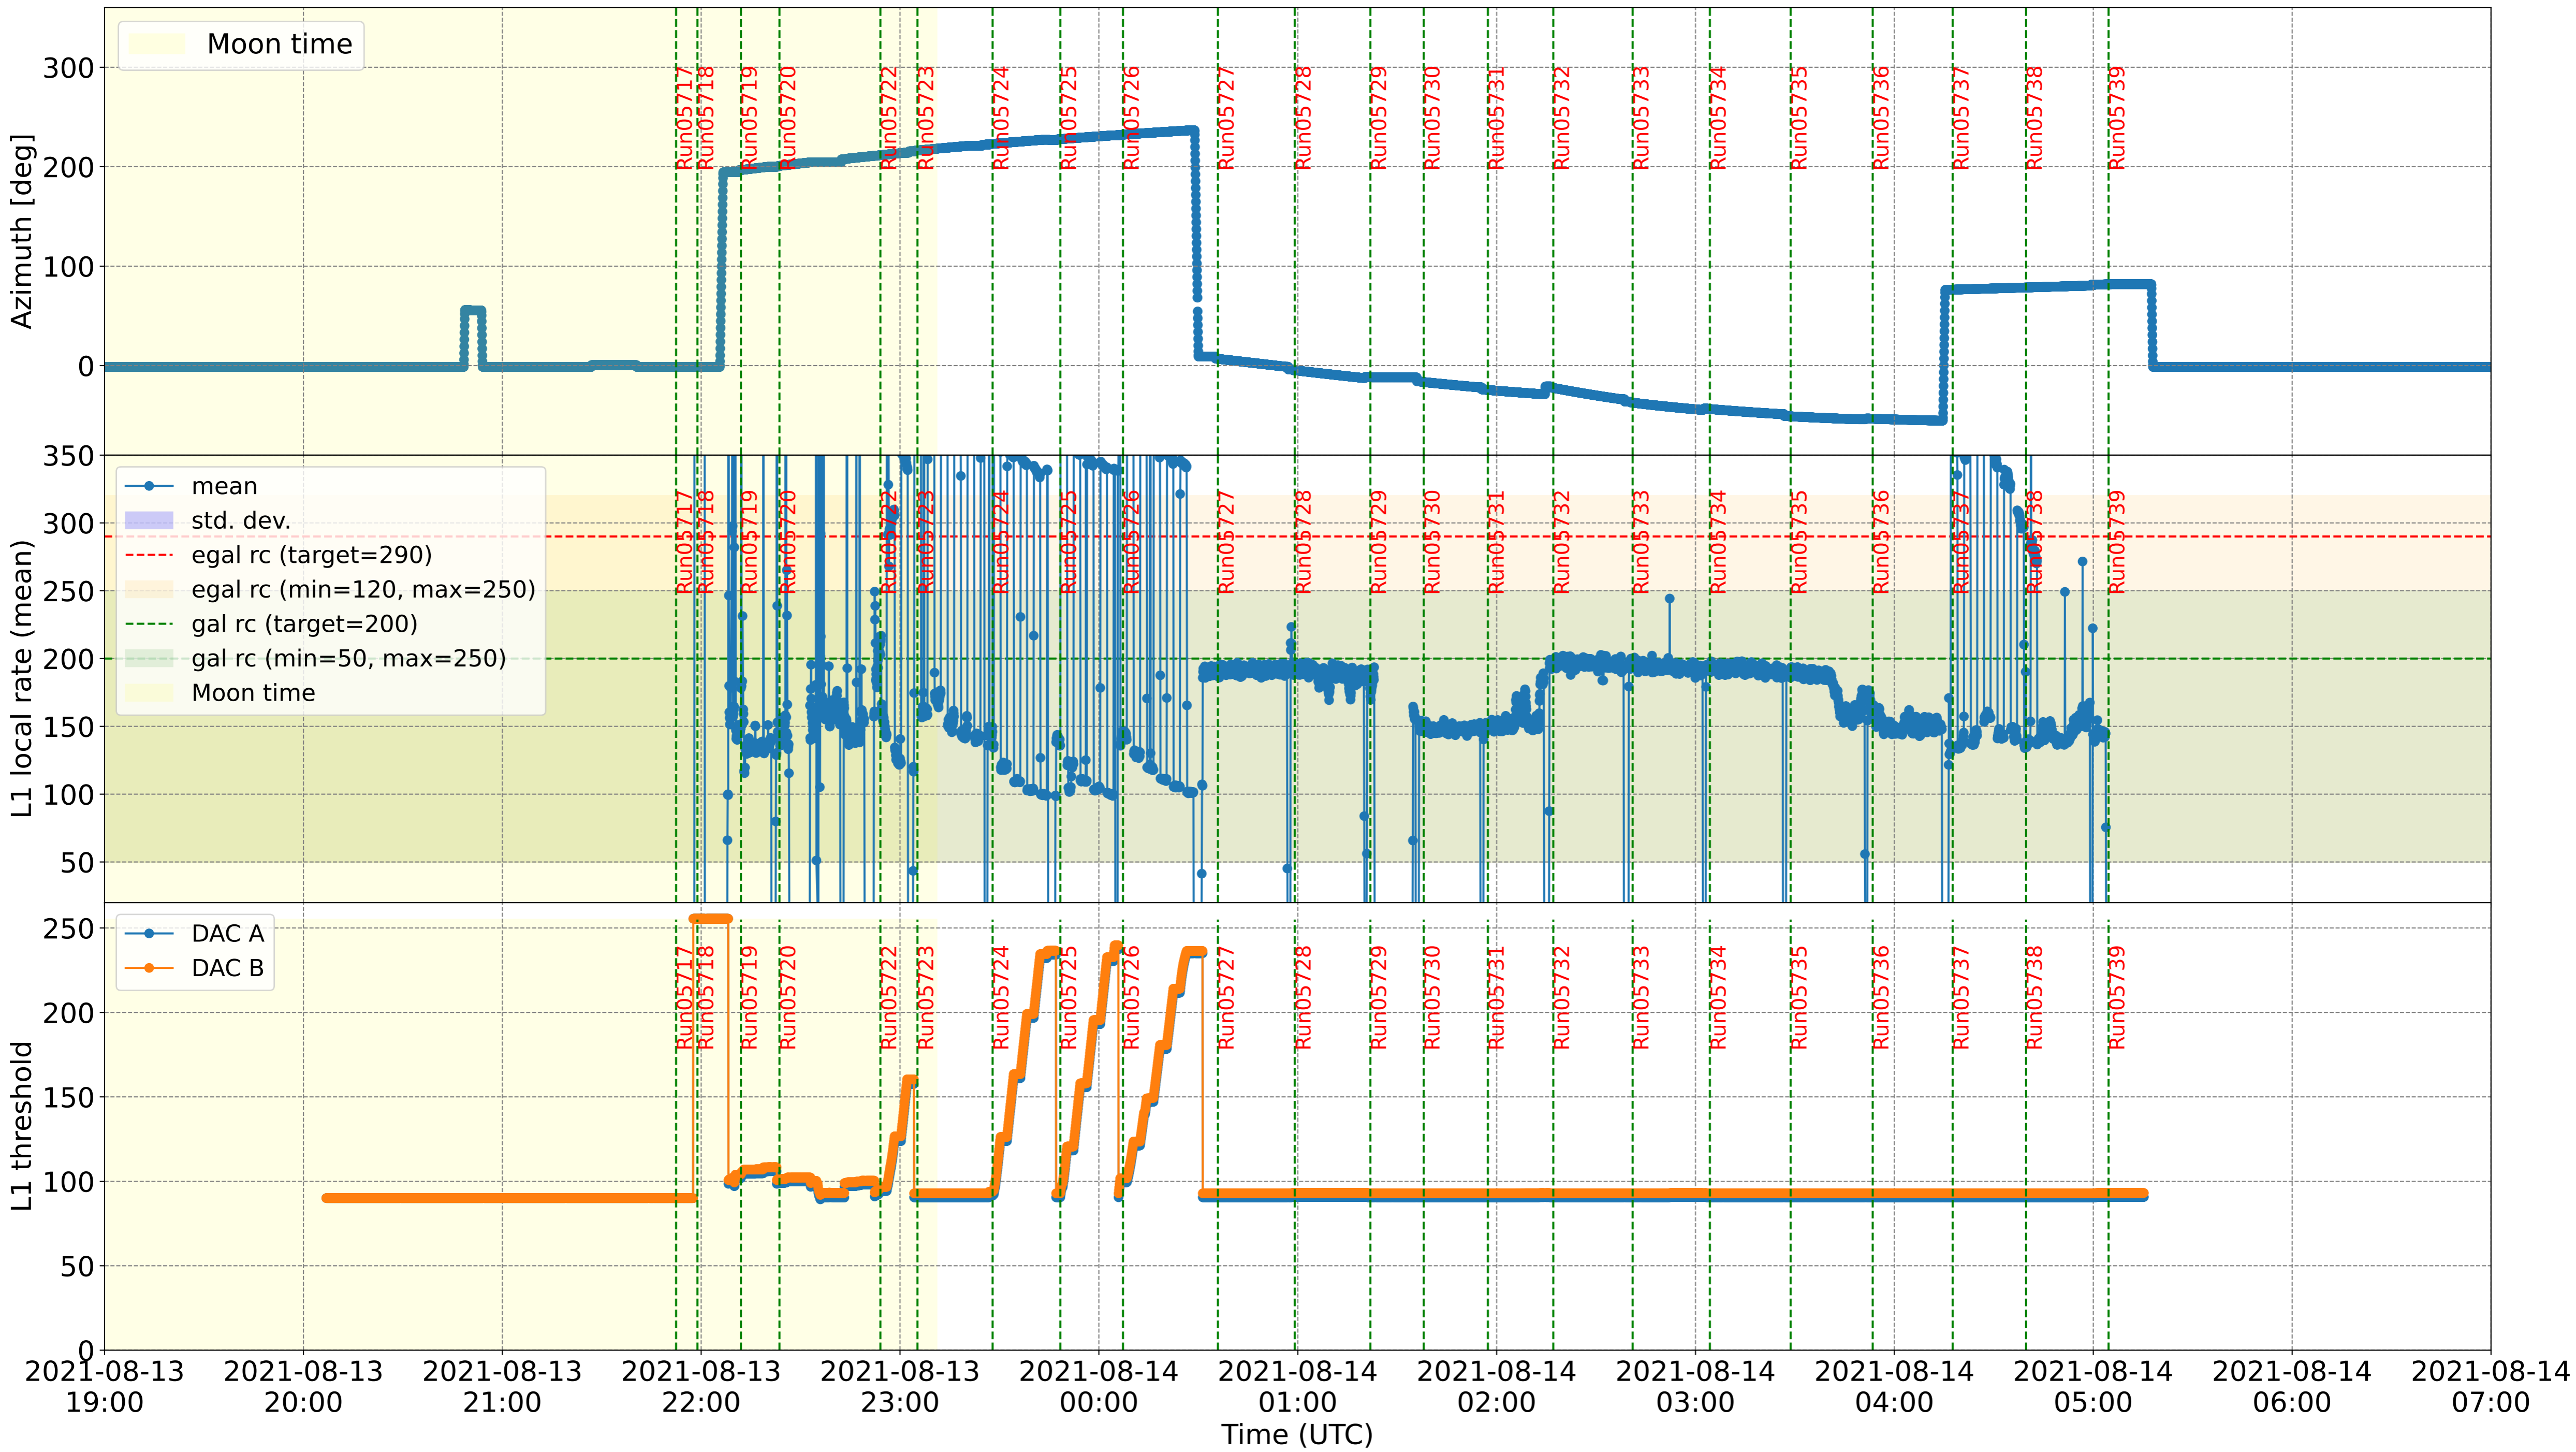

2021-8-13

2021-8-13

2021-8-13

Calibration Box (2021-8-13)