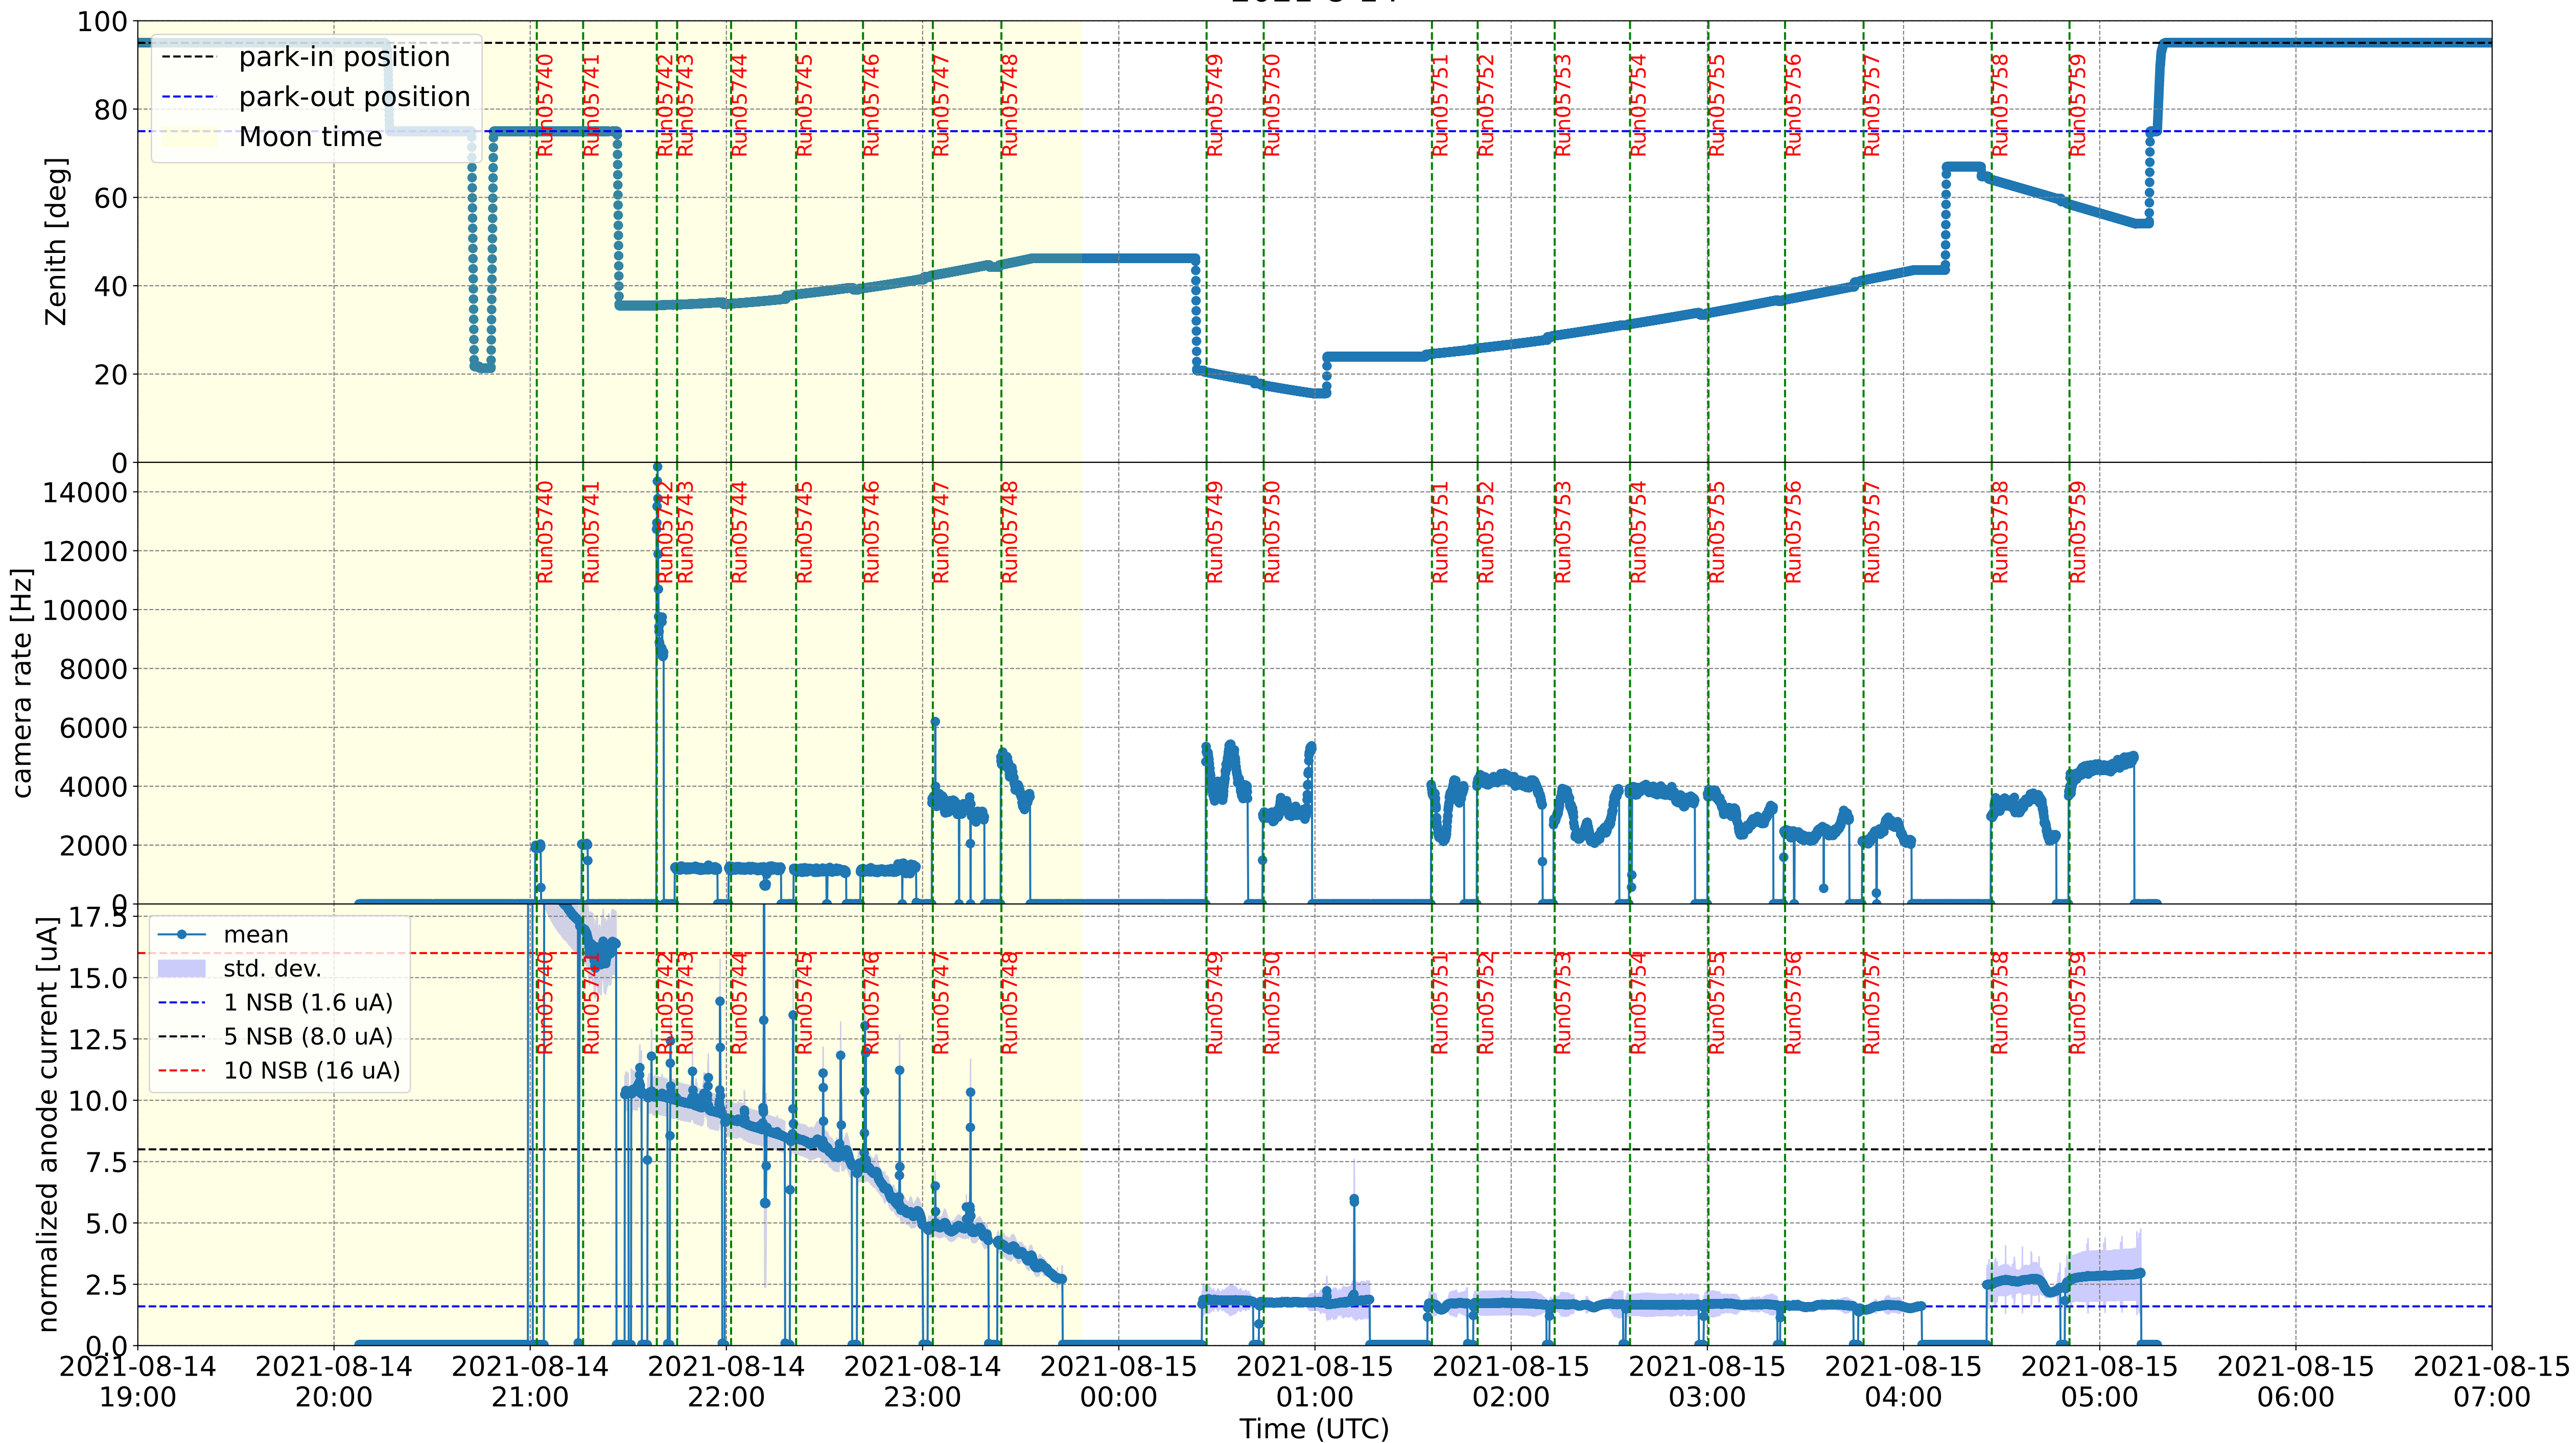

2021-8-14

2021-8-14

2021-8-14

Calibration Box (2021-8-14)