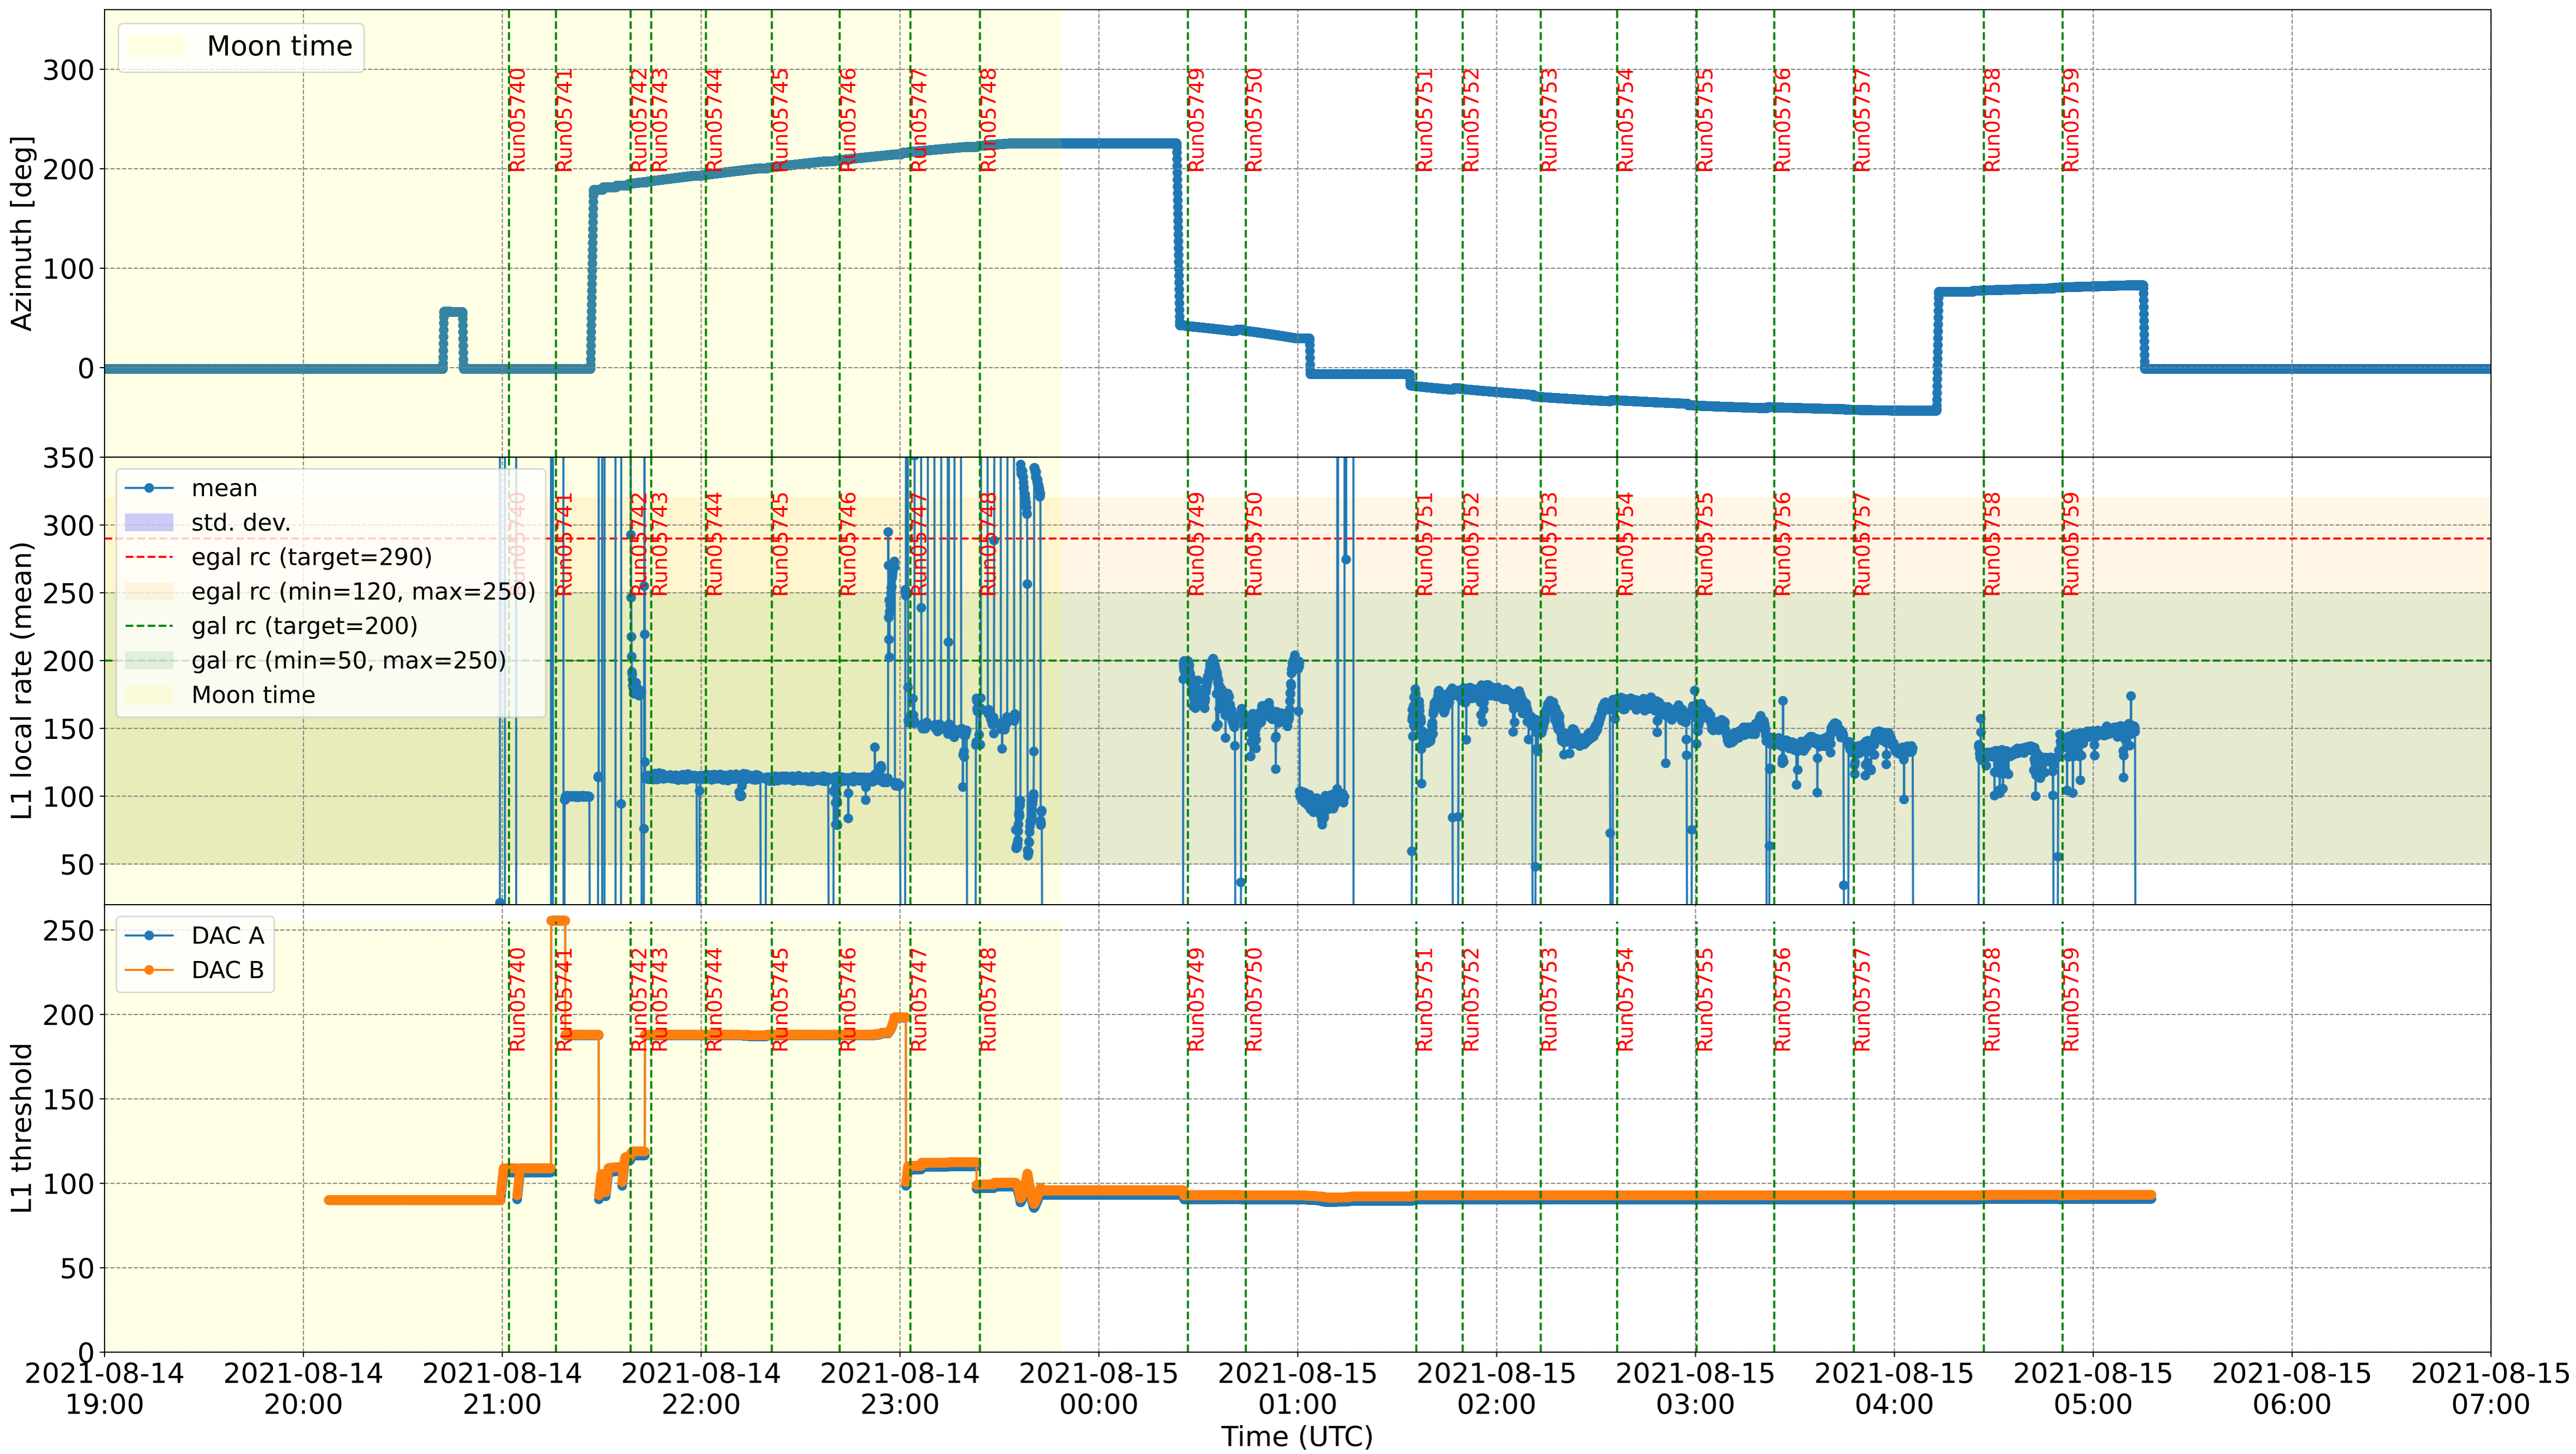

2021-8-14

2021-8-14

2021-8-14

Calibration Box (2021-8-14)