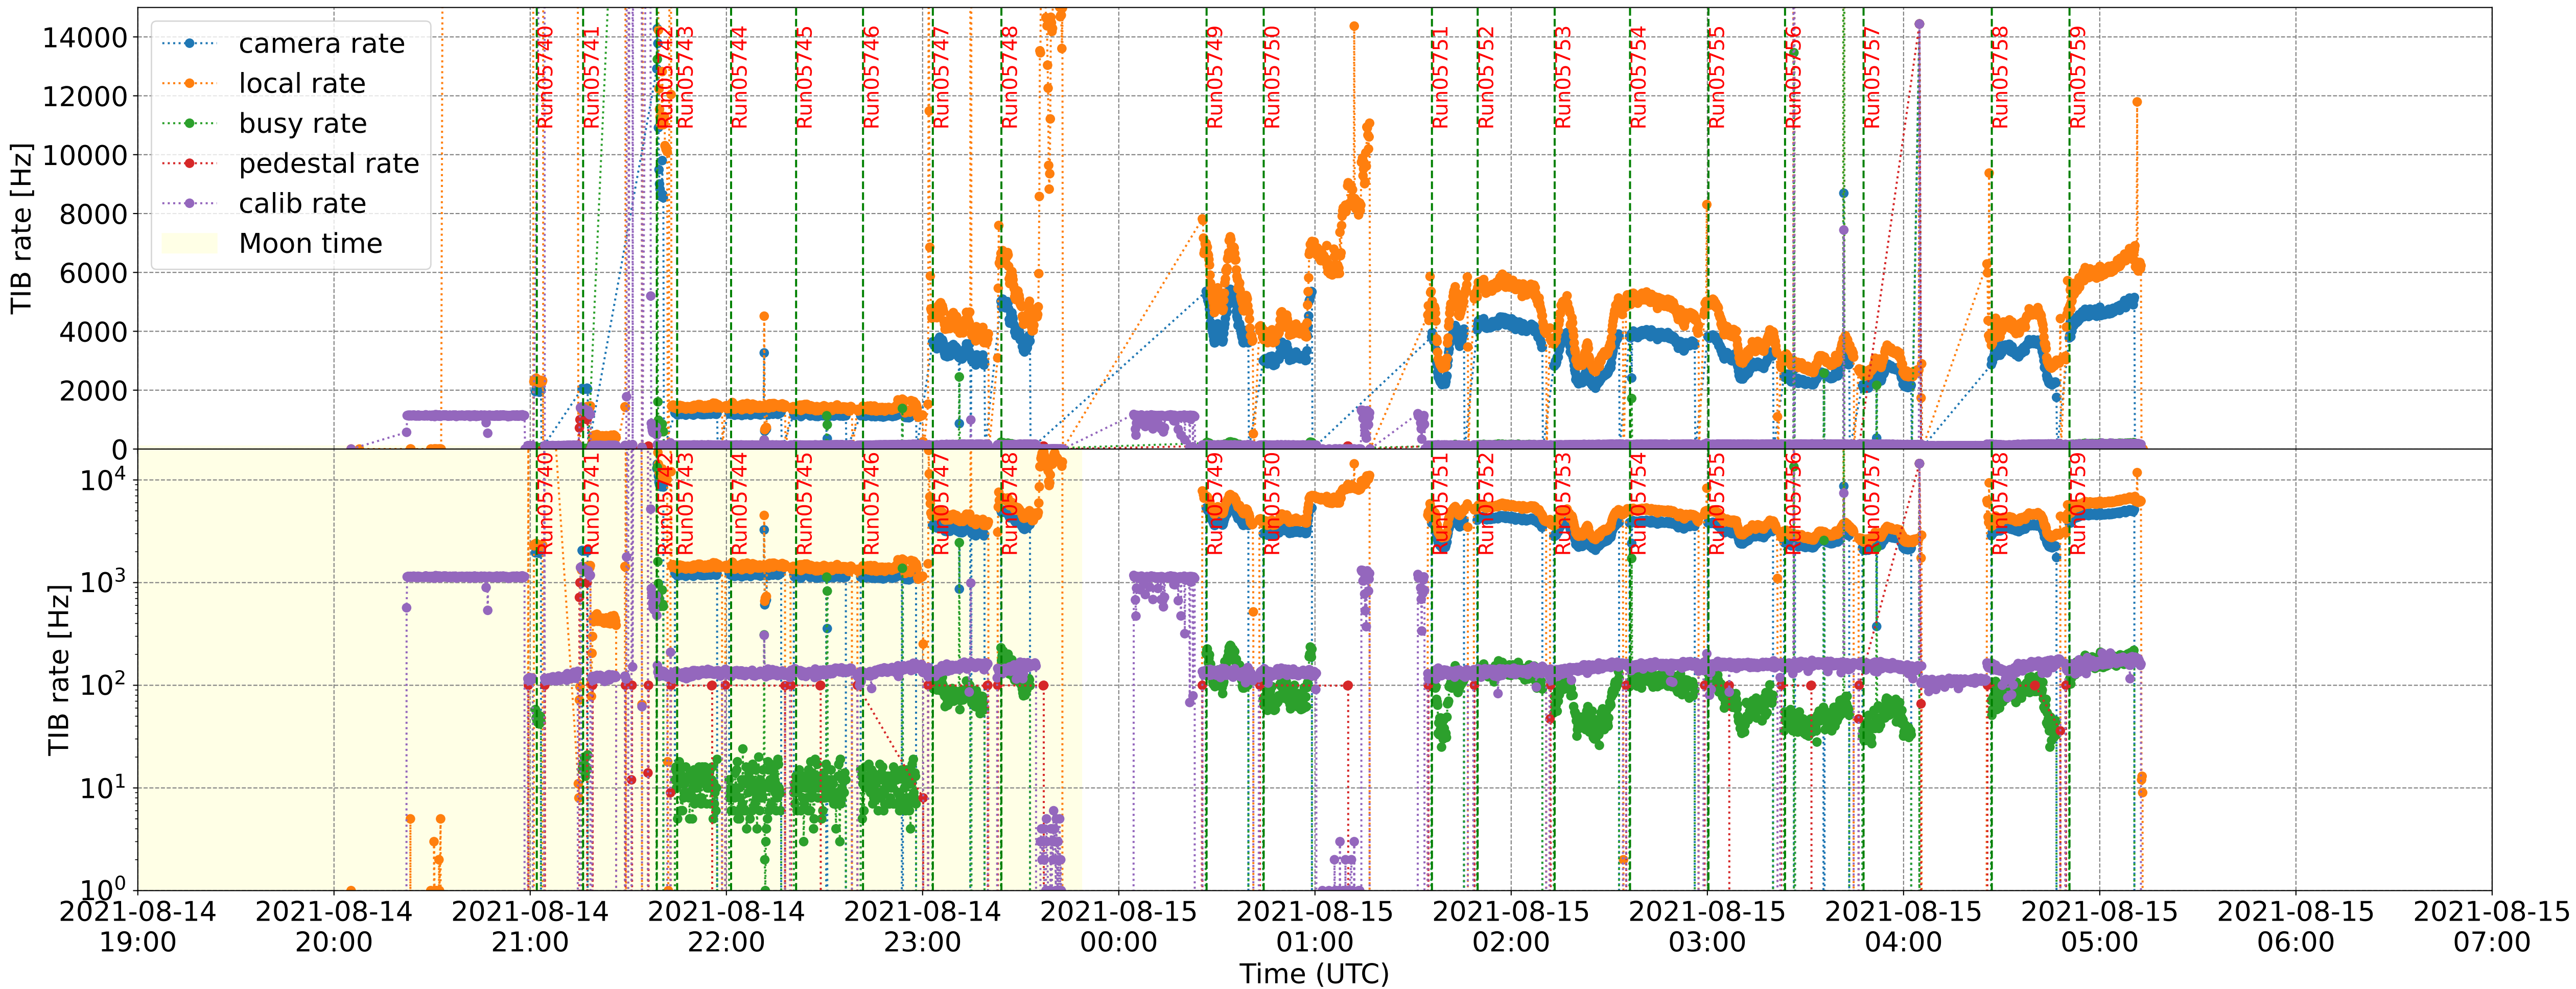

2021-8-14

2021-8-14

2021-8-14

Calibration Box (2021-8-14)