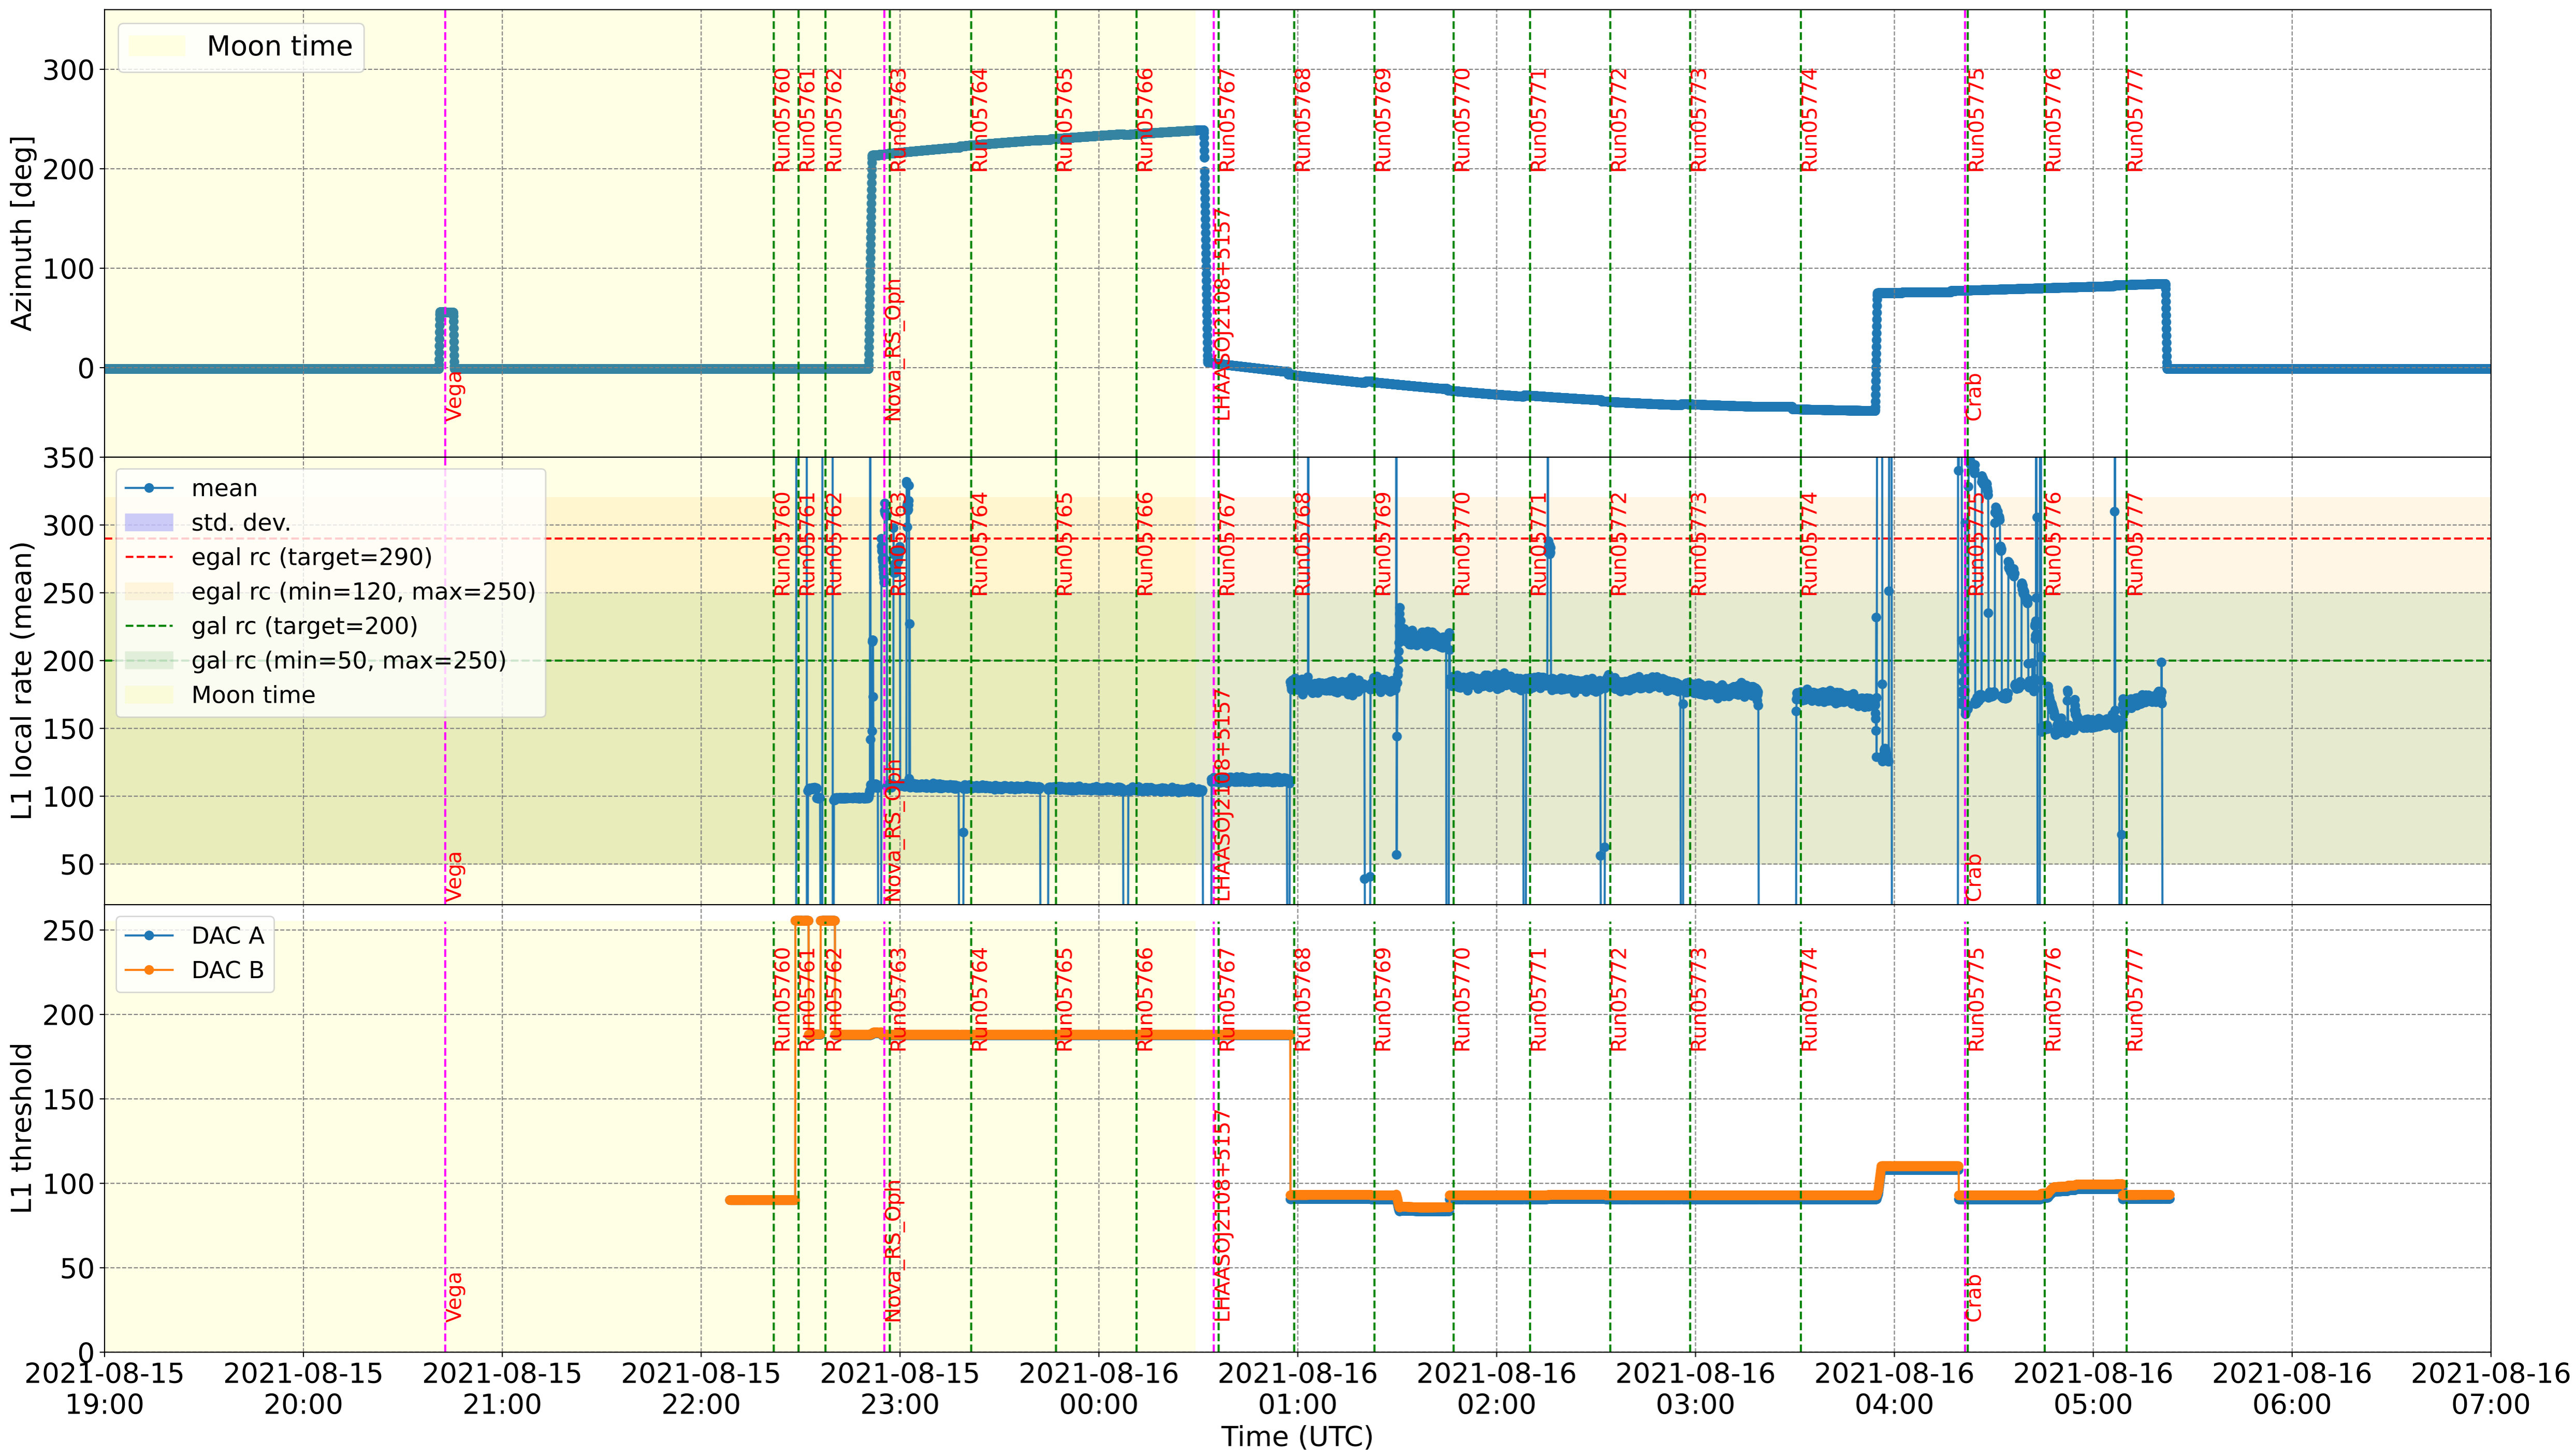

2021-8-15

2021-8-15

2021-8-15

# Calibration Box (2021-8-15)