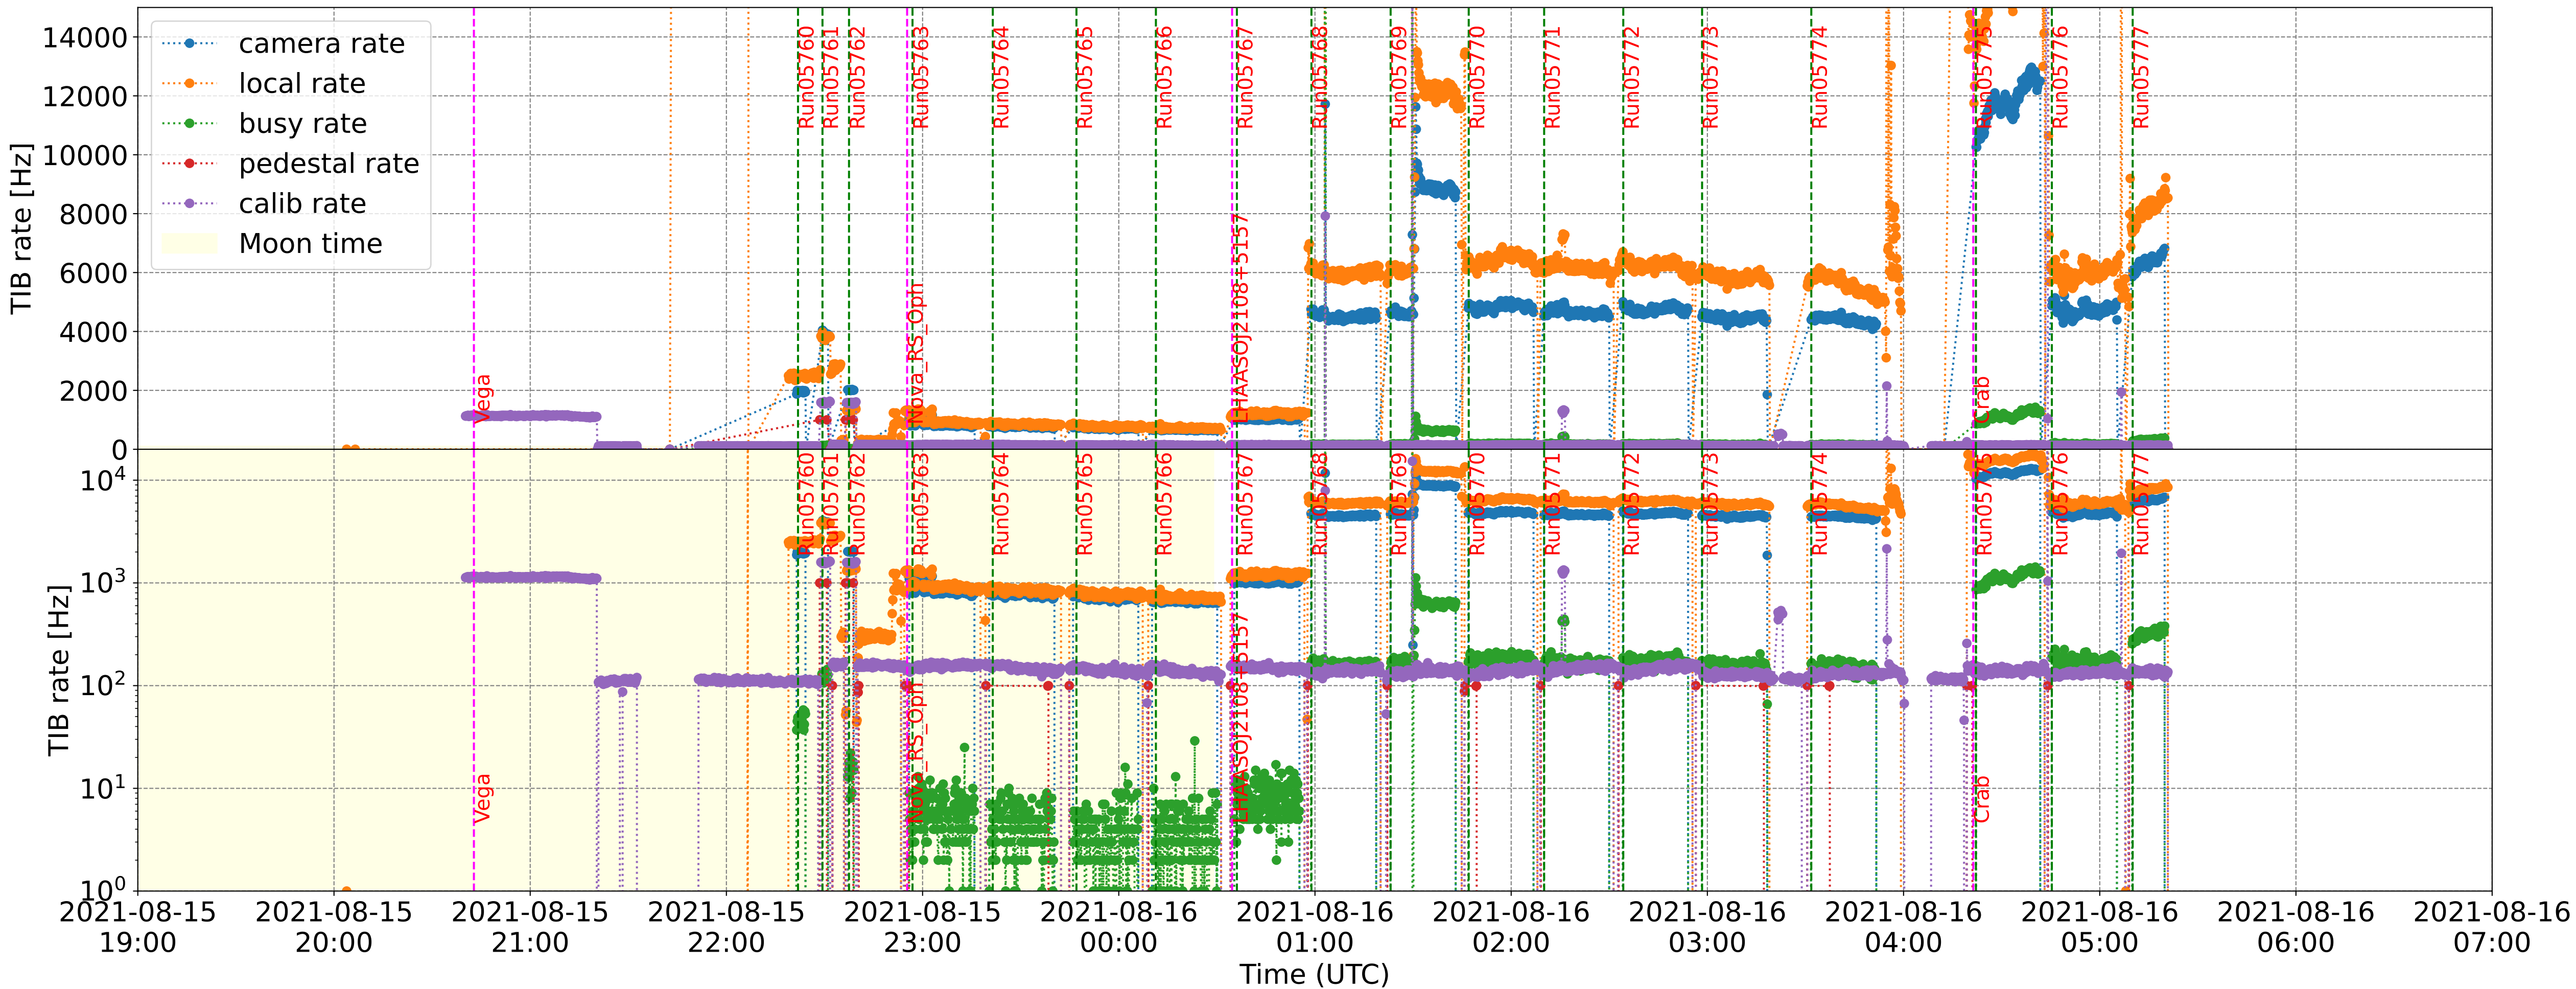

# Calibration Box (2021-8-15)