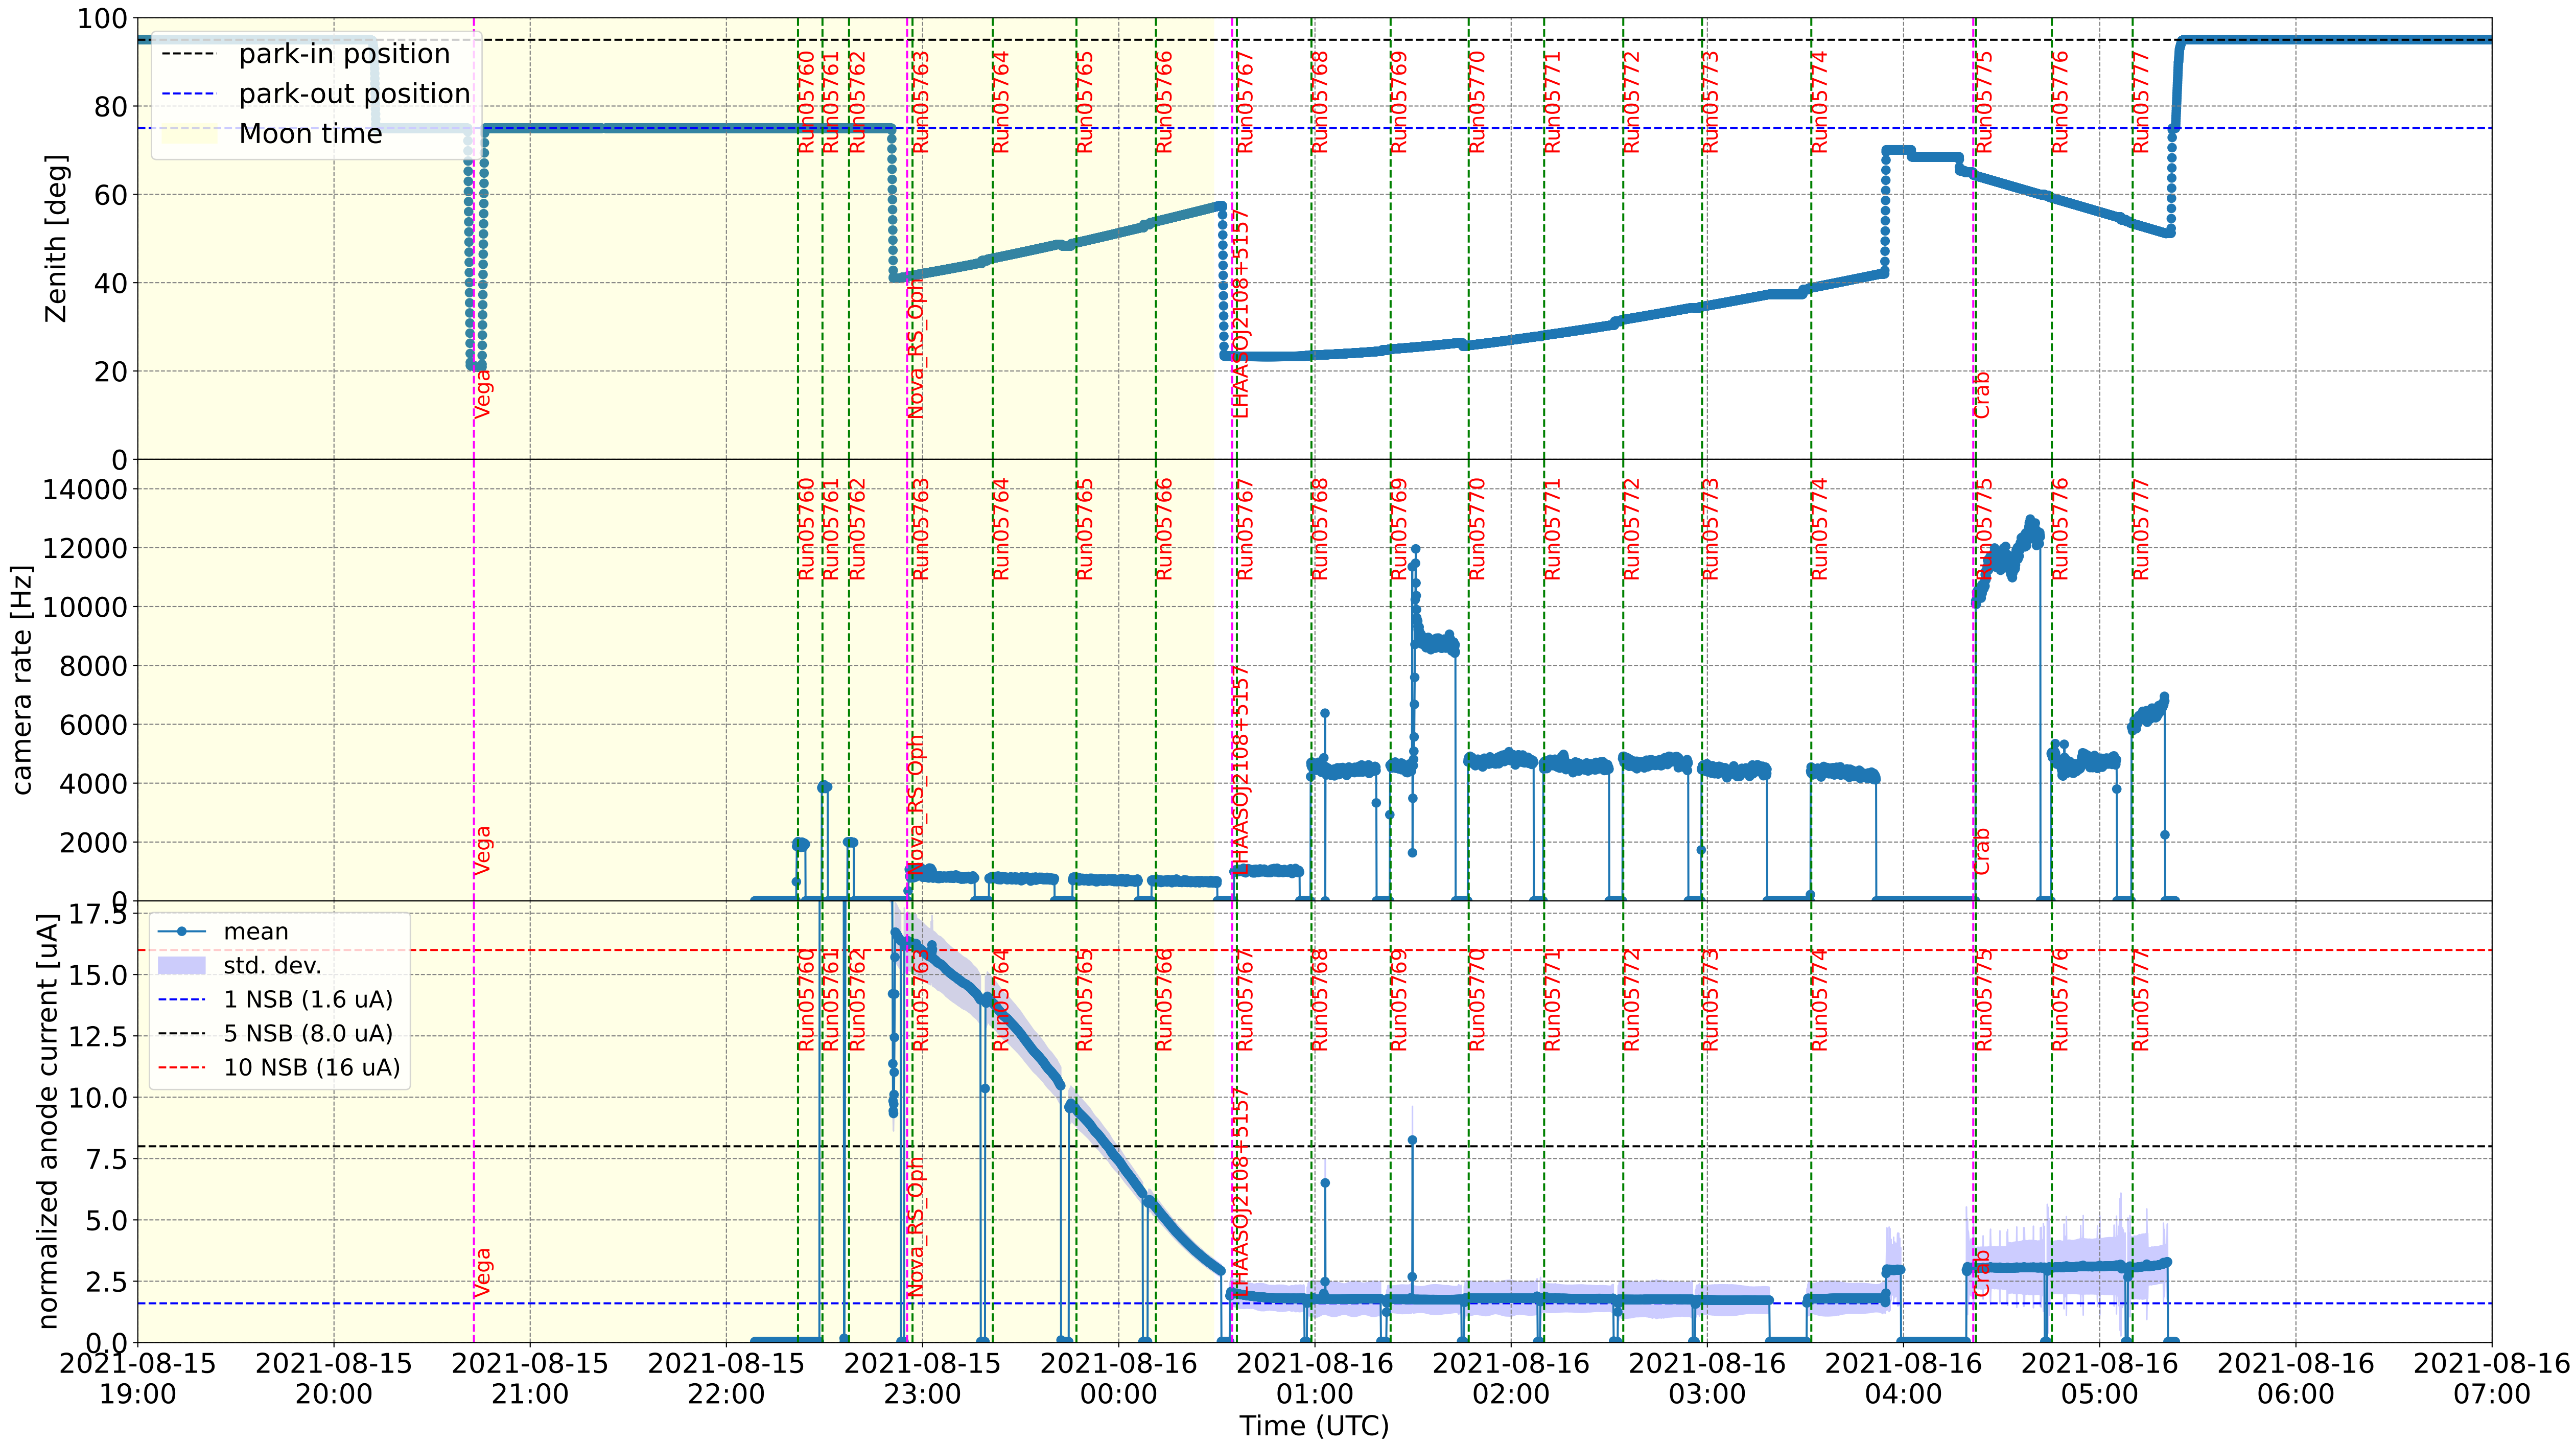

2021-8-15

2021-8-15

2021-8-15

# Calibration Box (2021-8-15)