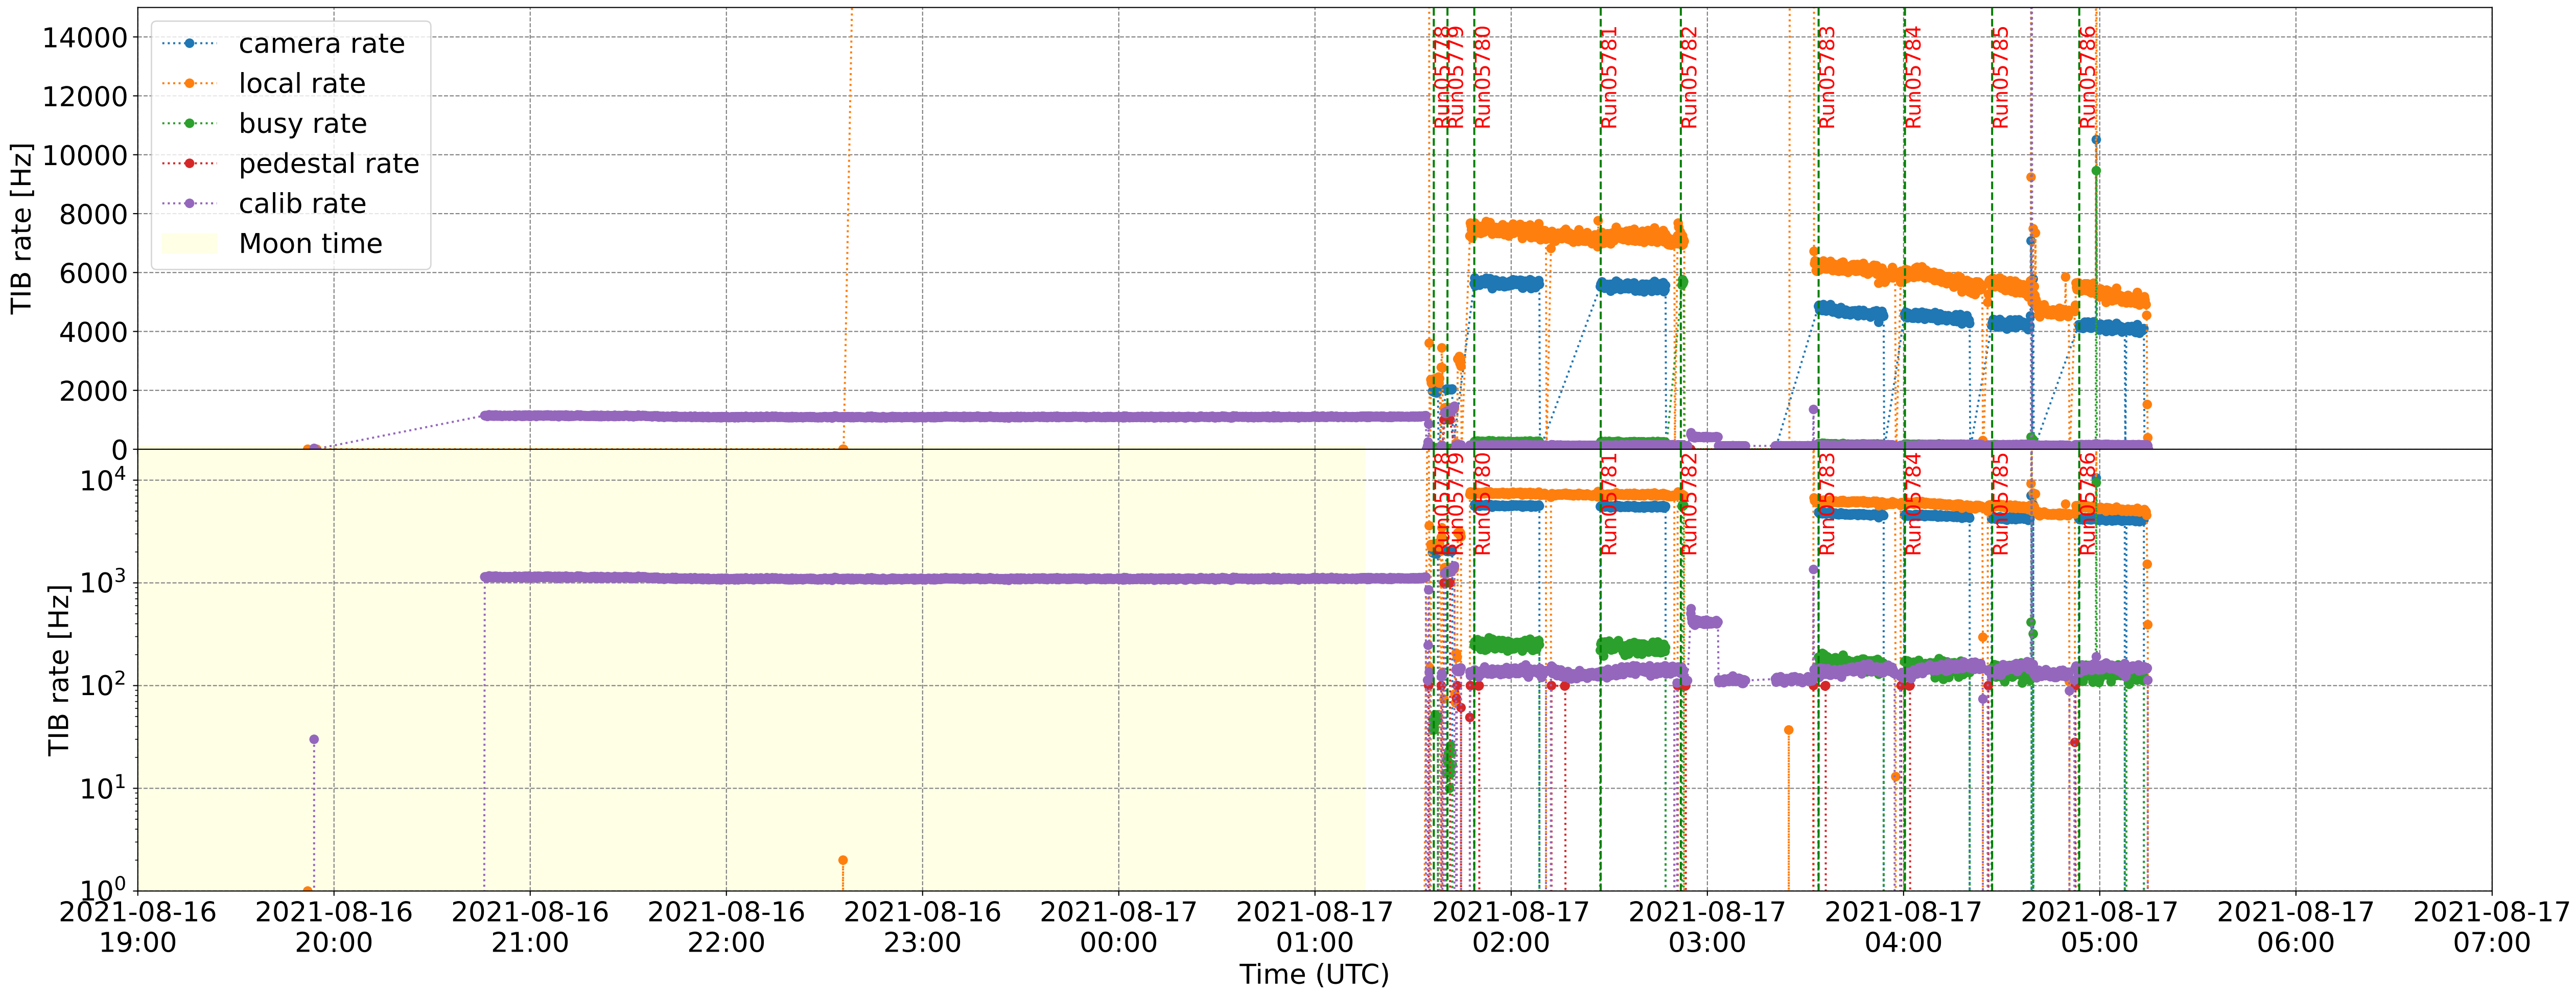

# Calibration Box (2021-8-16)