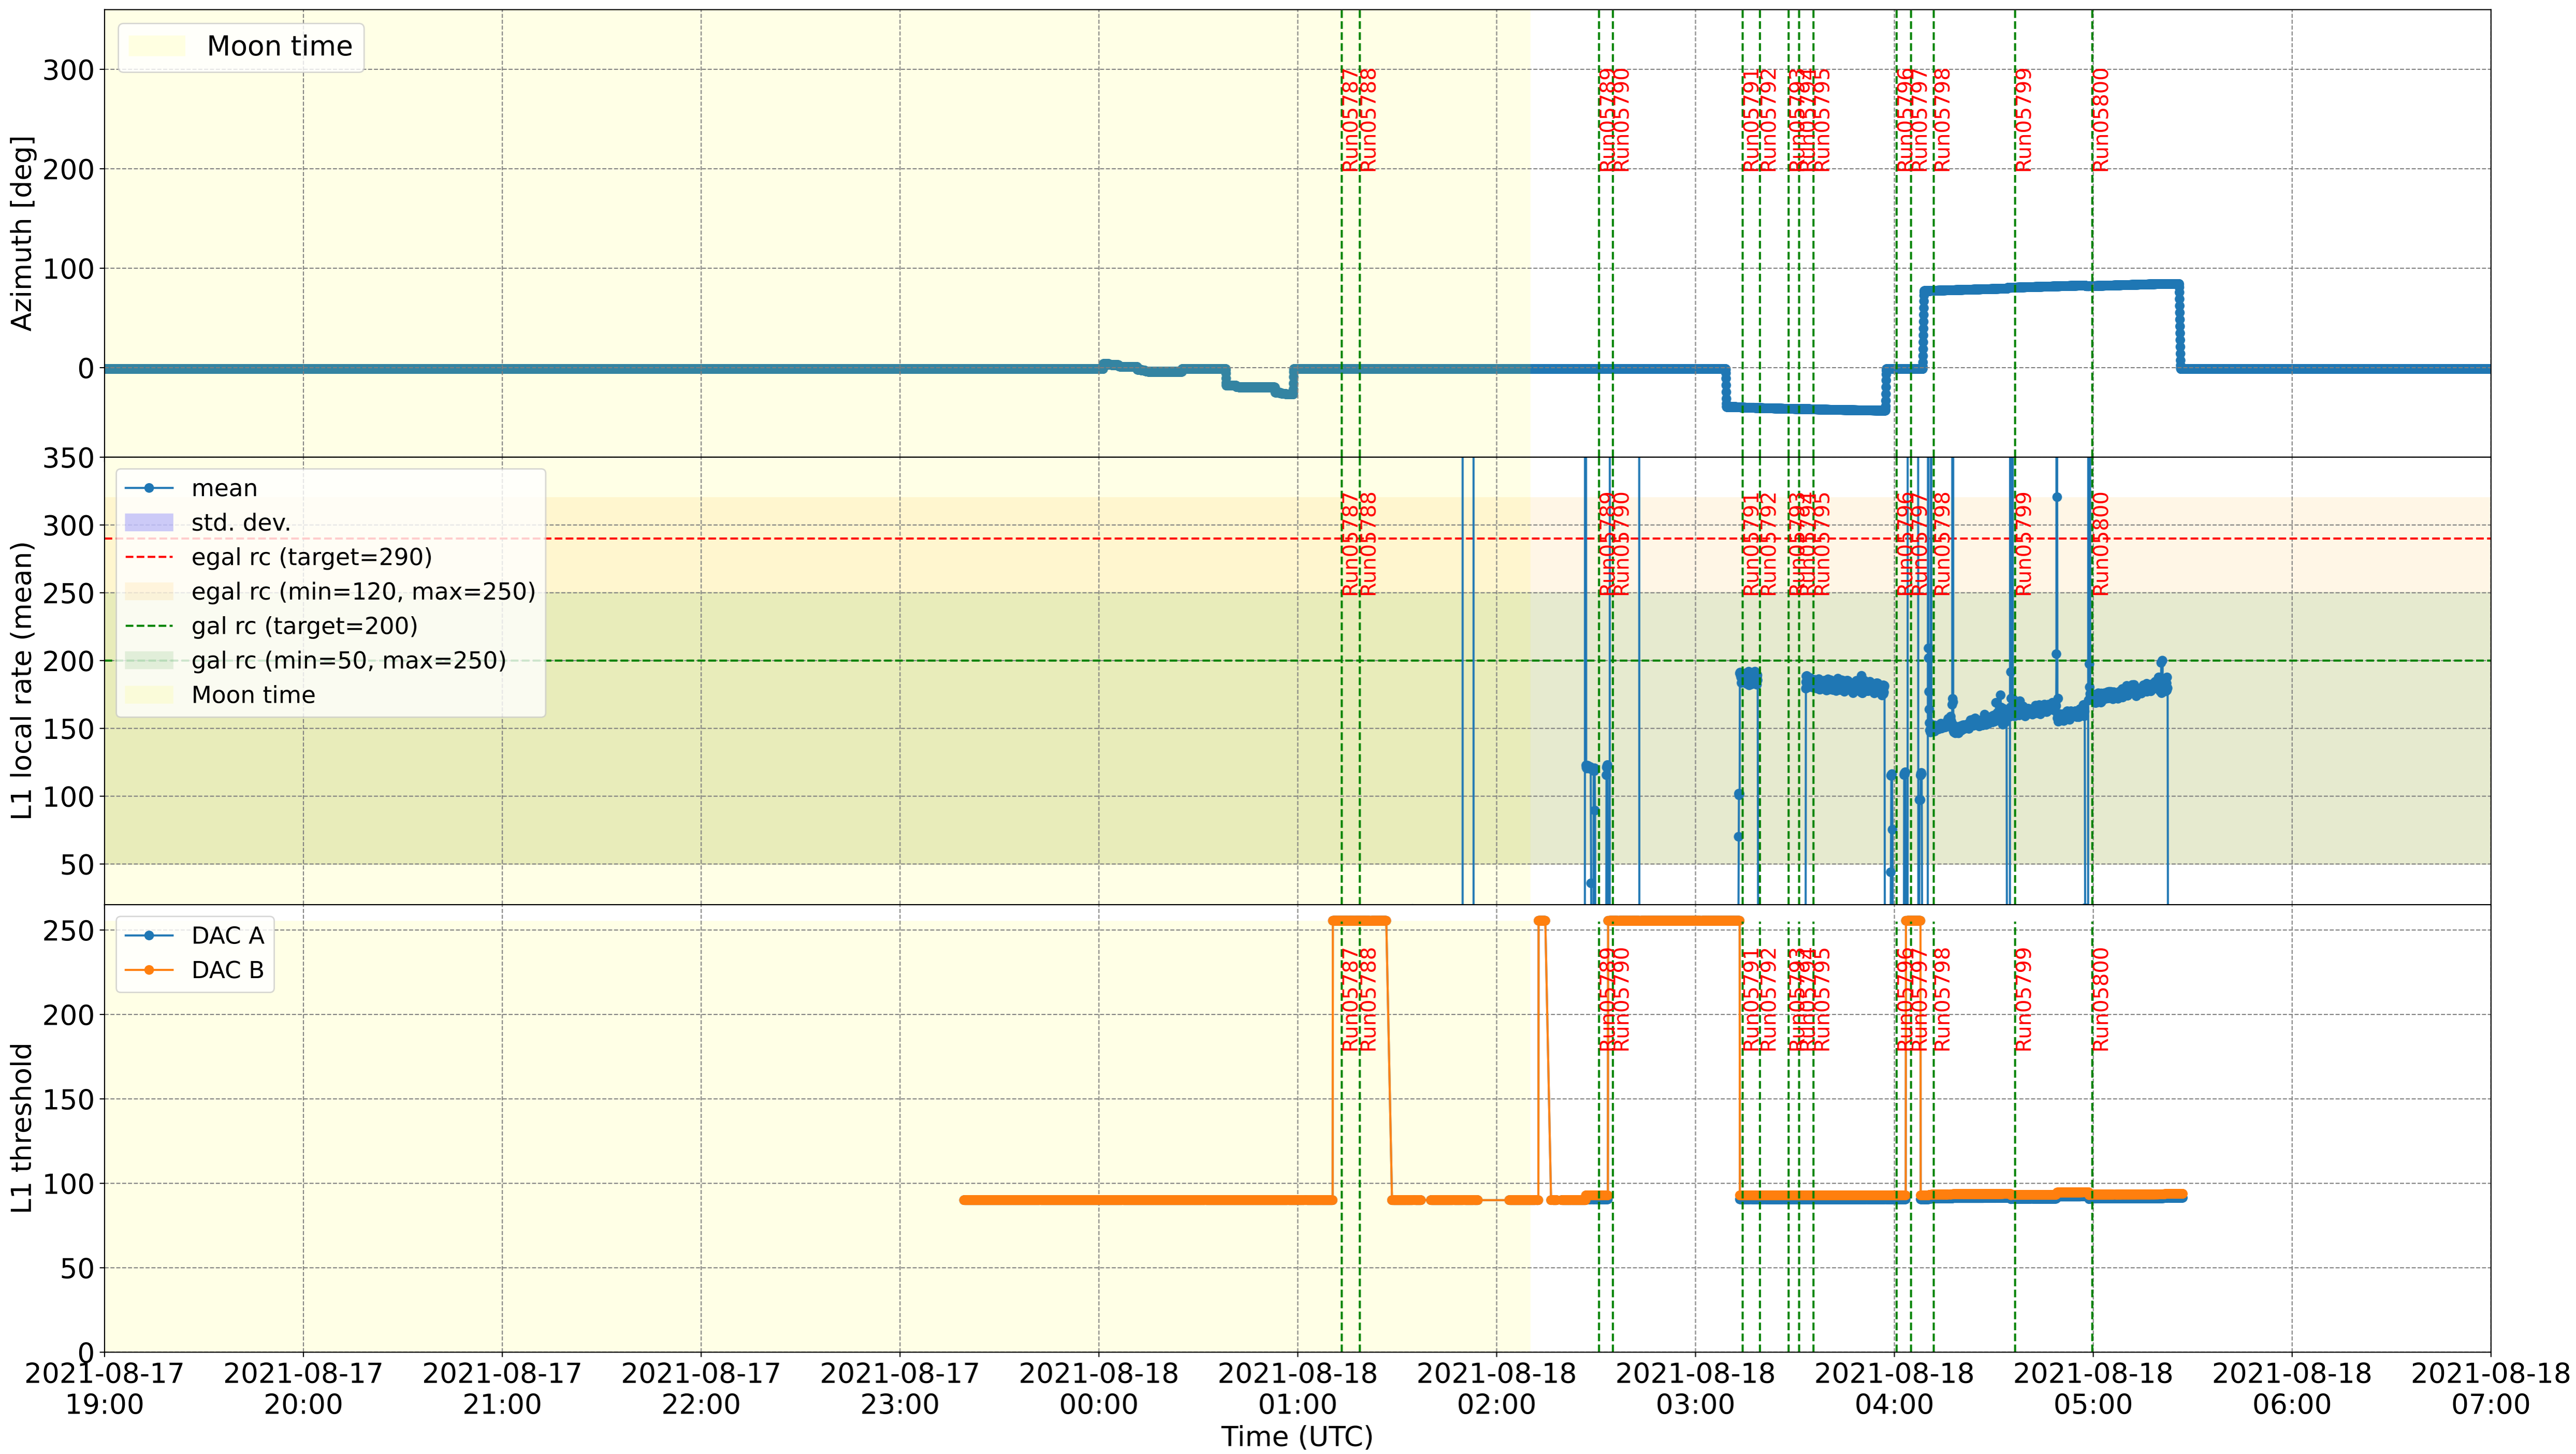

2021-8-17

2021-8-17

2021-8-17

Calibration Box (2021-8-17)