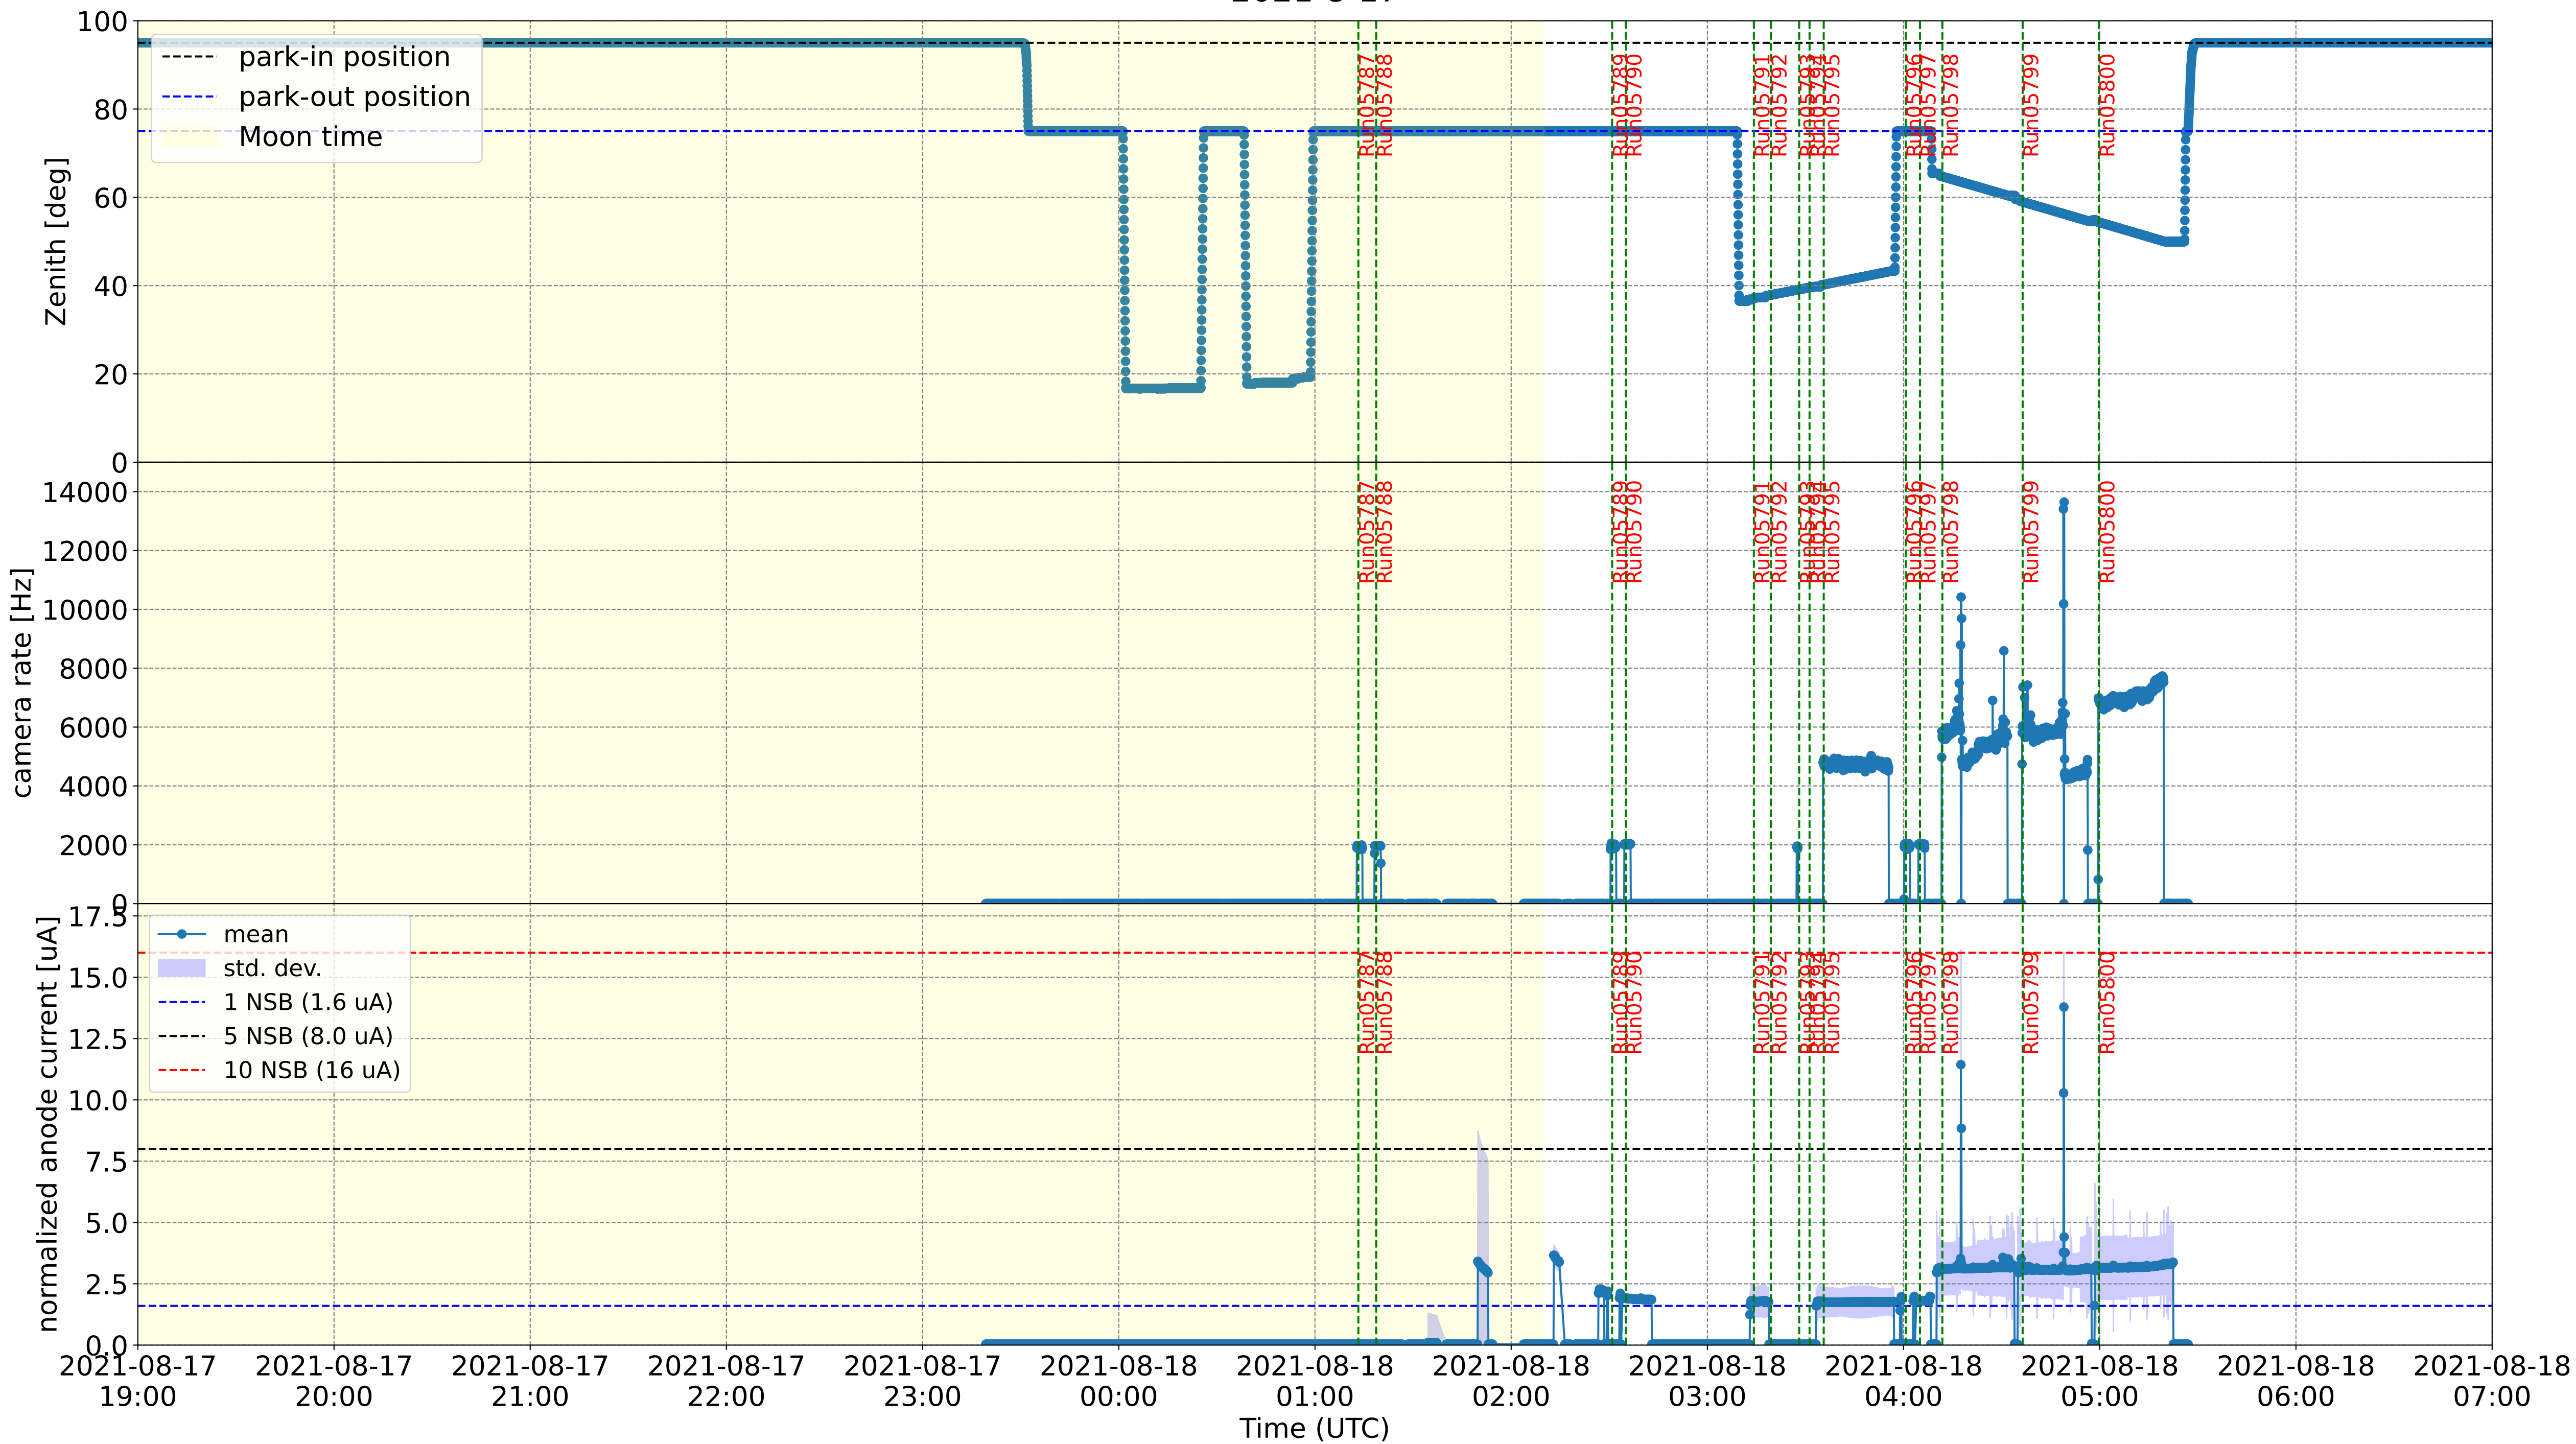

2021-8-17

2021-8-17

2021-8-17

Calibration Box (2021-8-17)