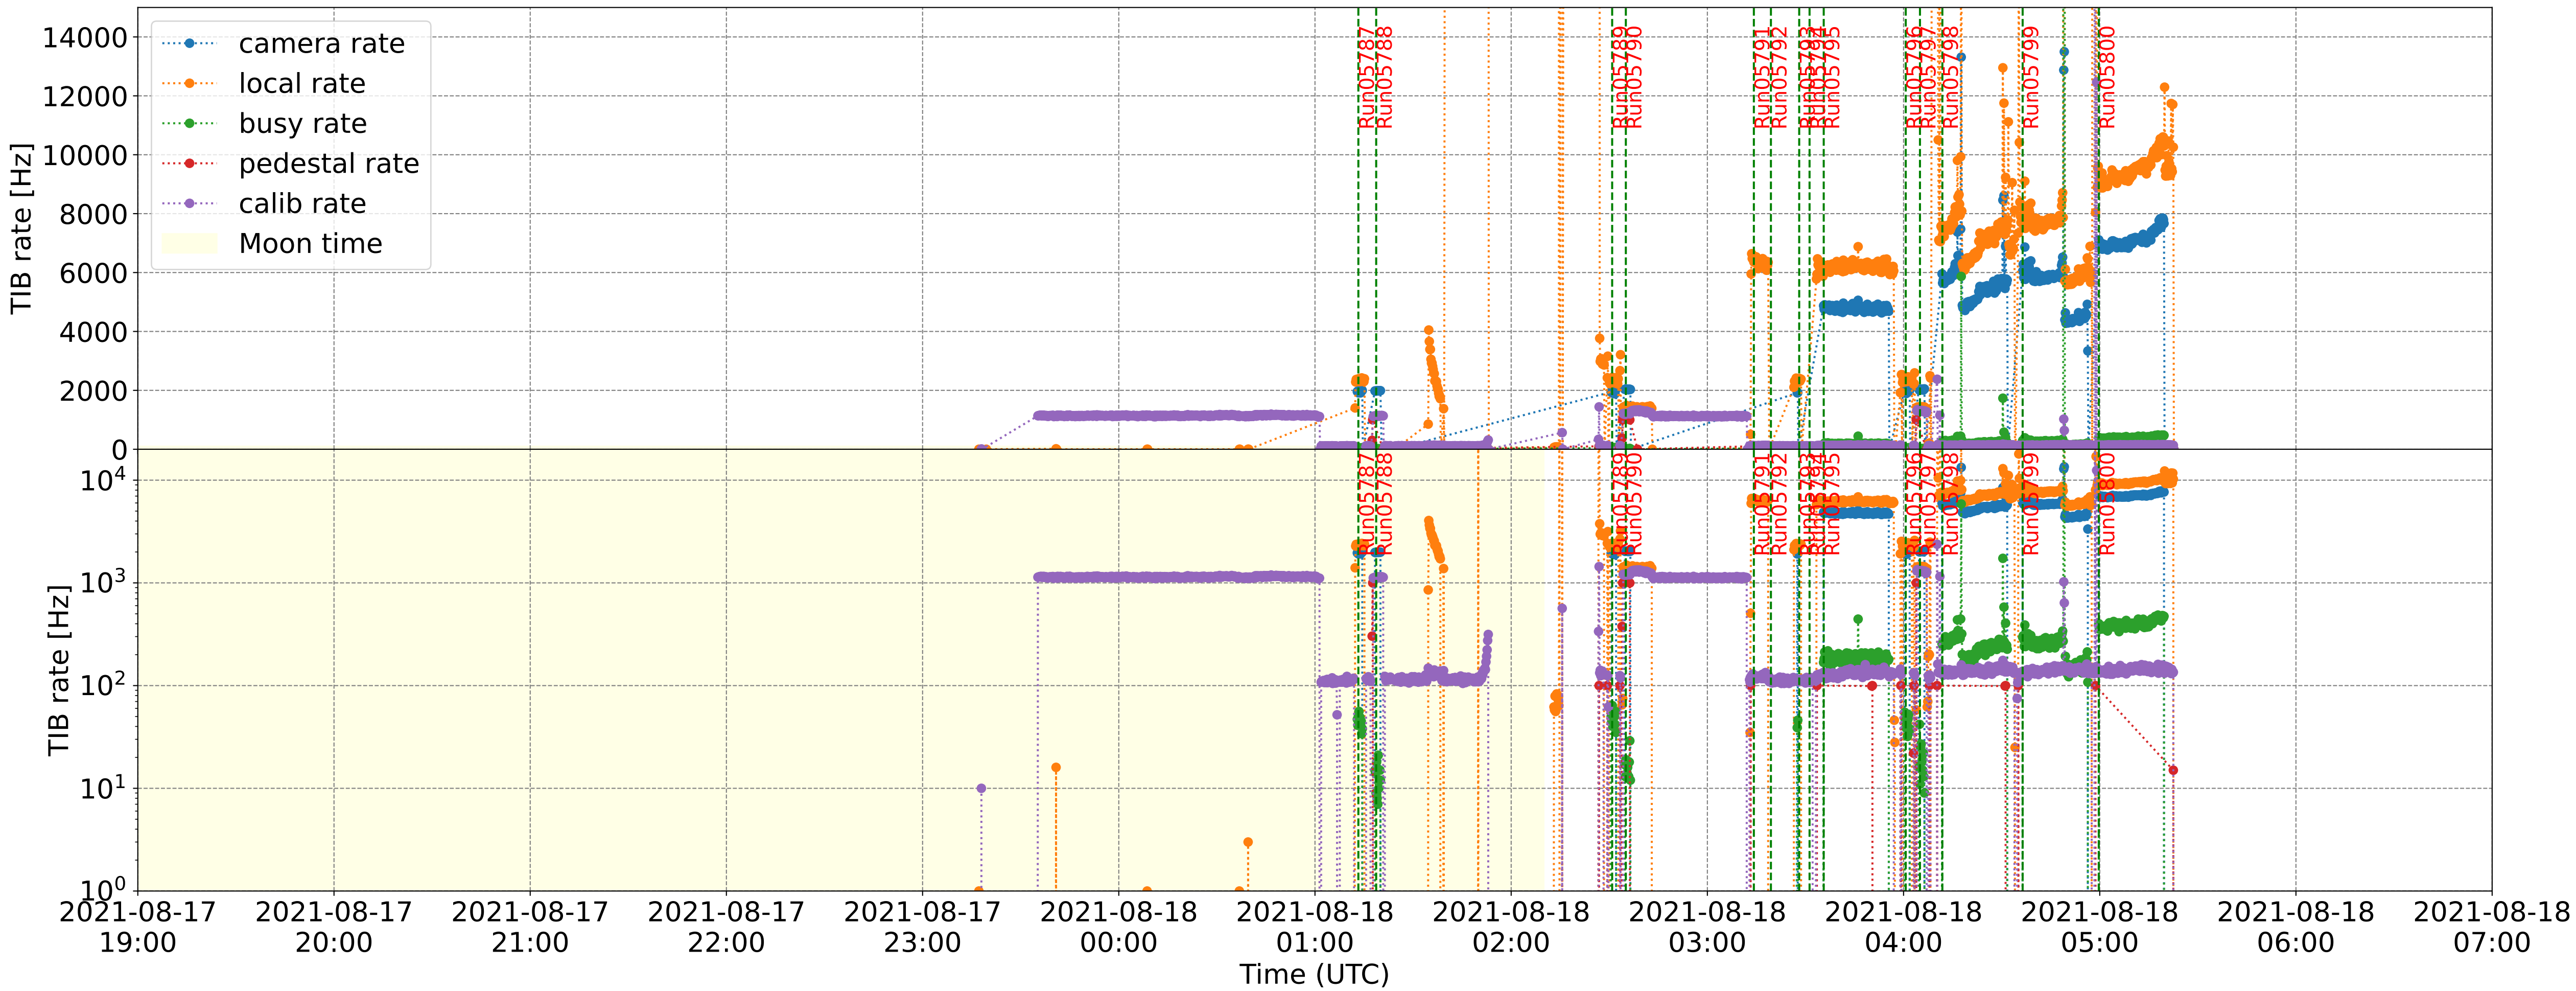

2021-8-17

2021-8-17

2021-8-17

Calibration Box (2021-8-17)