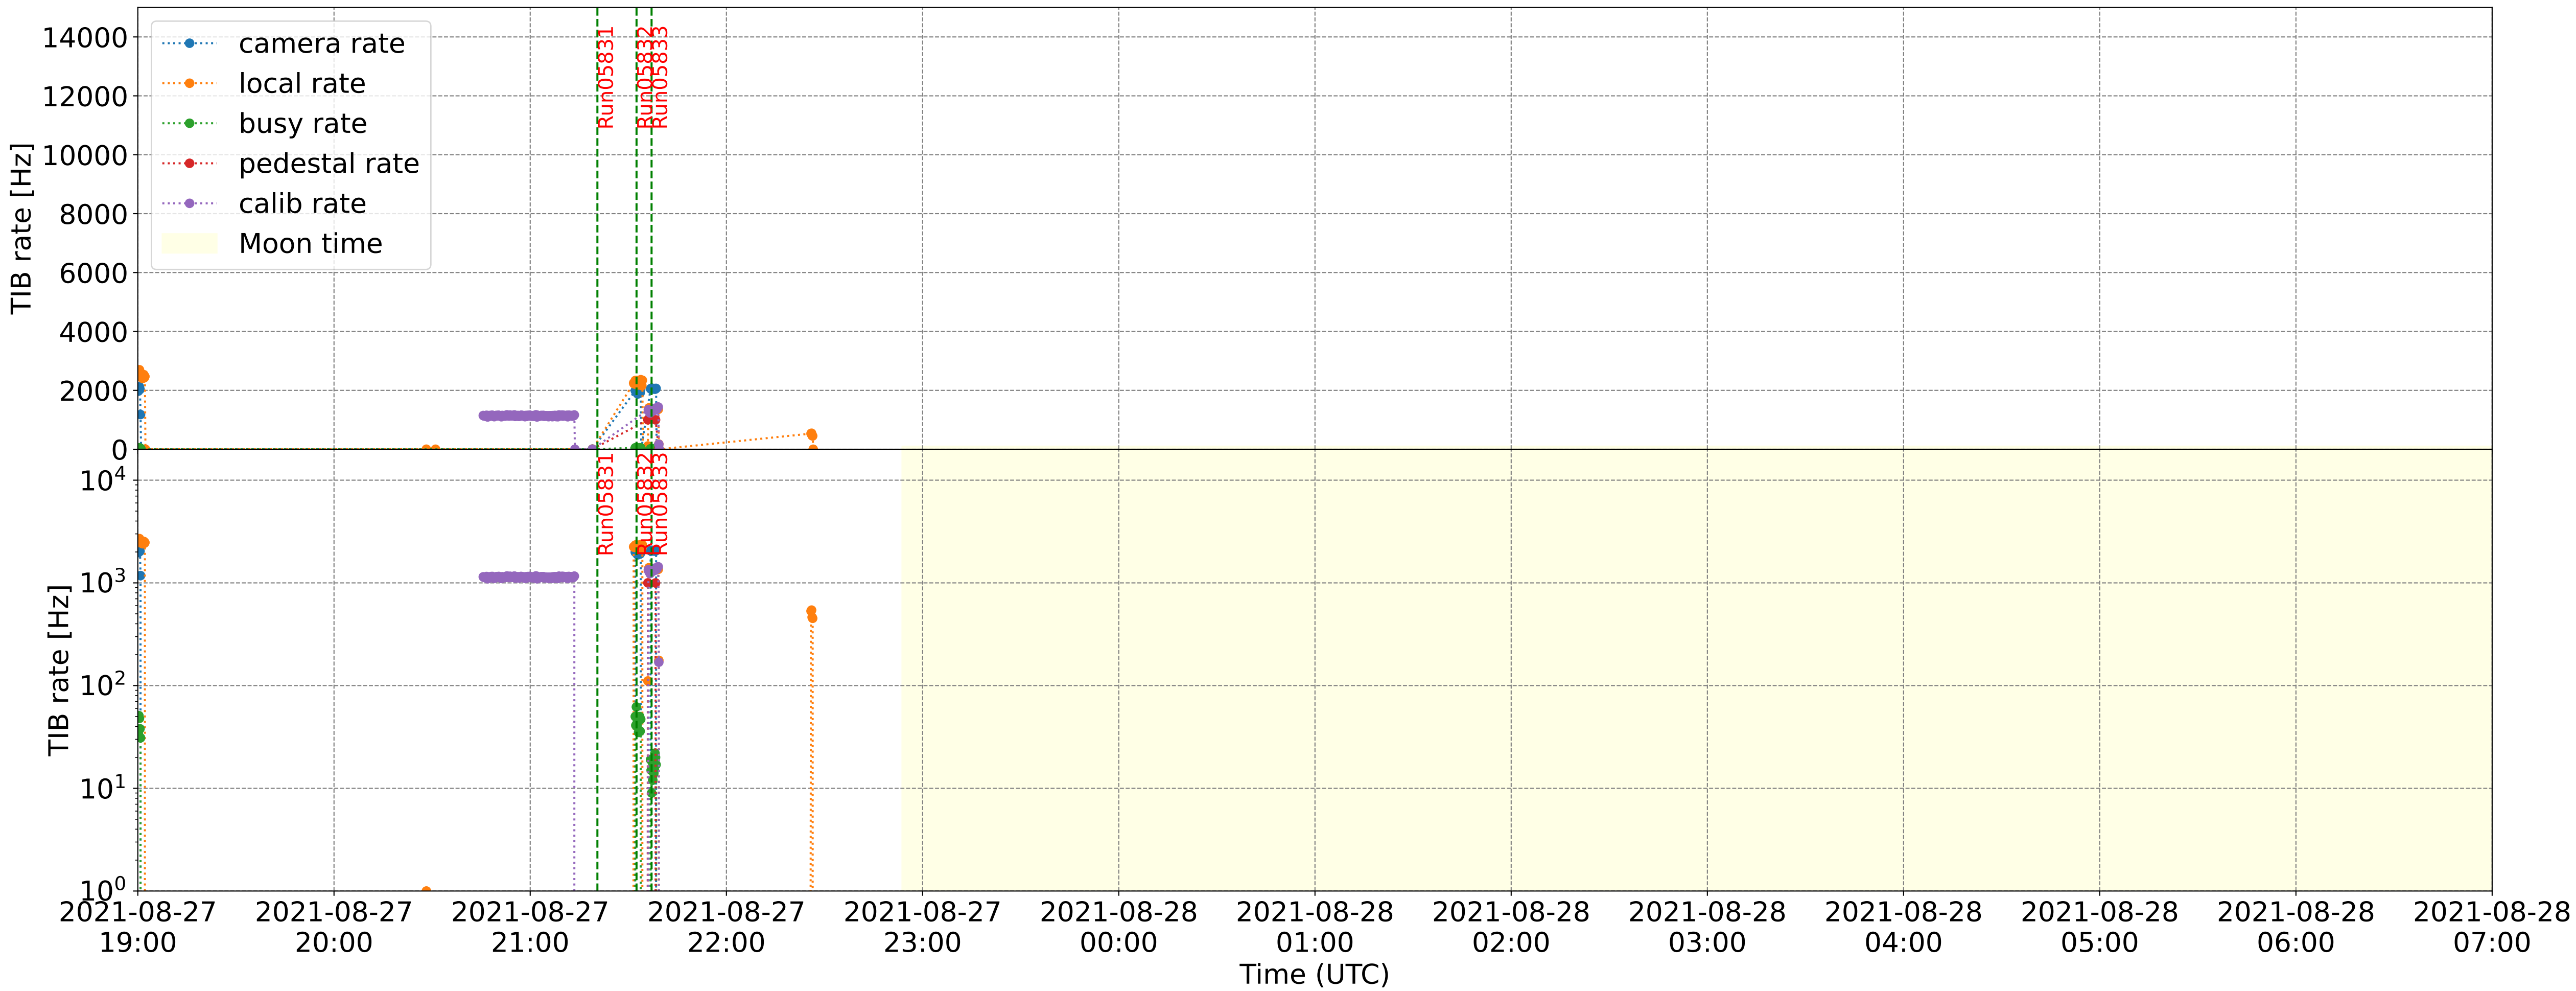

2021-8-27

2021-8-27

Calibration Box (2021-8-27)