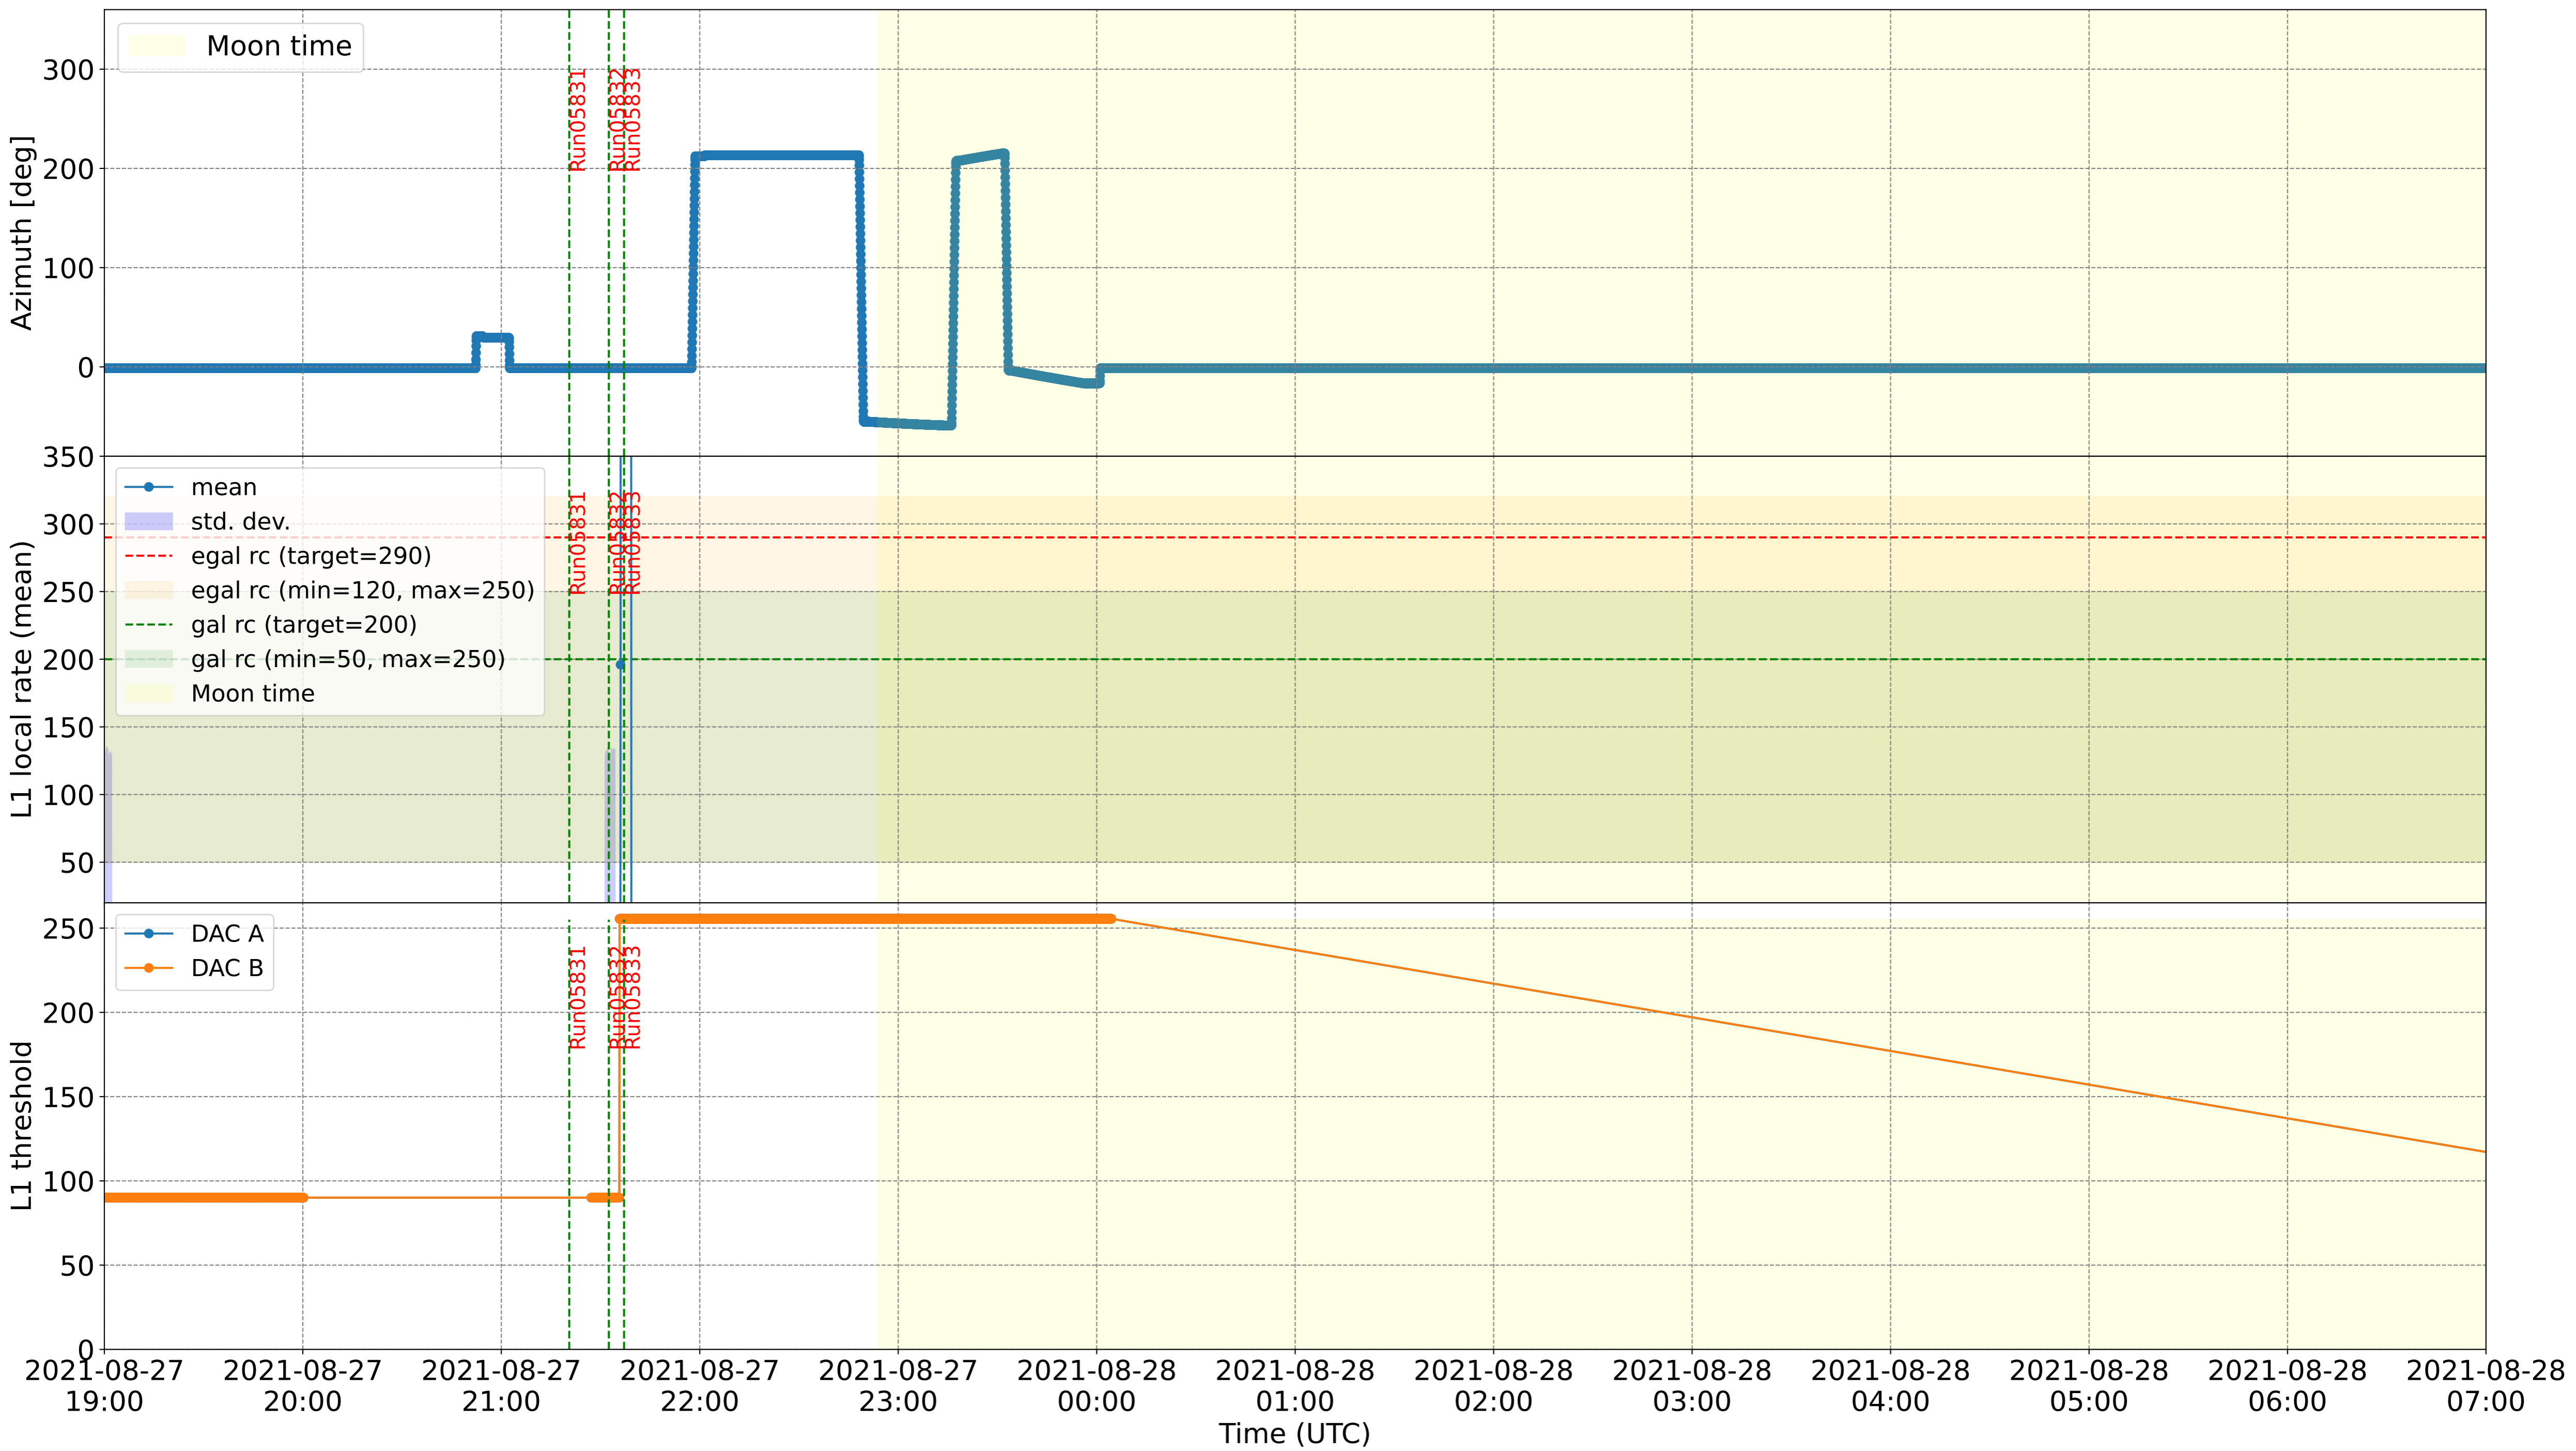

2021-8-27

2021-8-27

Calibration Box (2021-8-27)