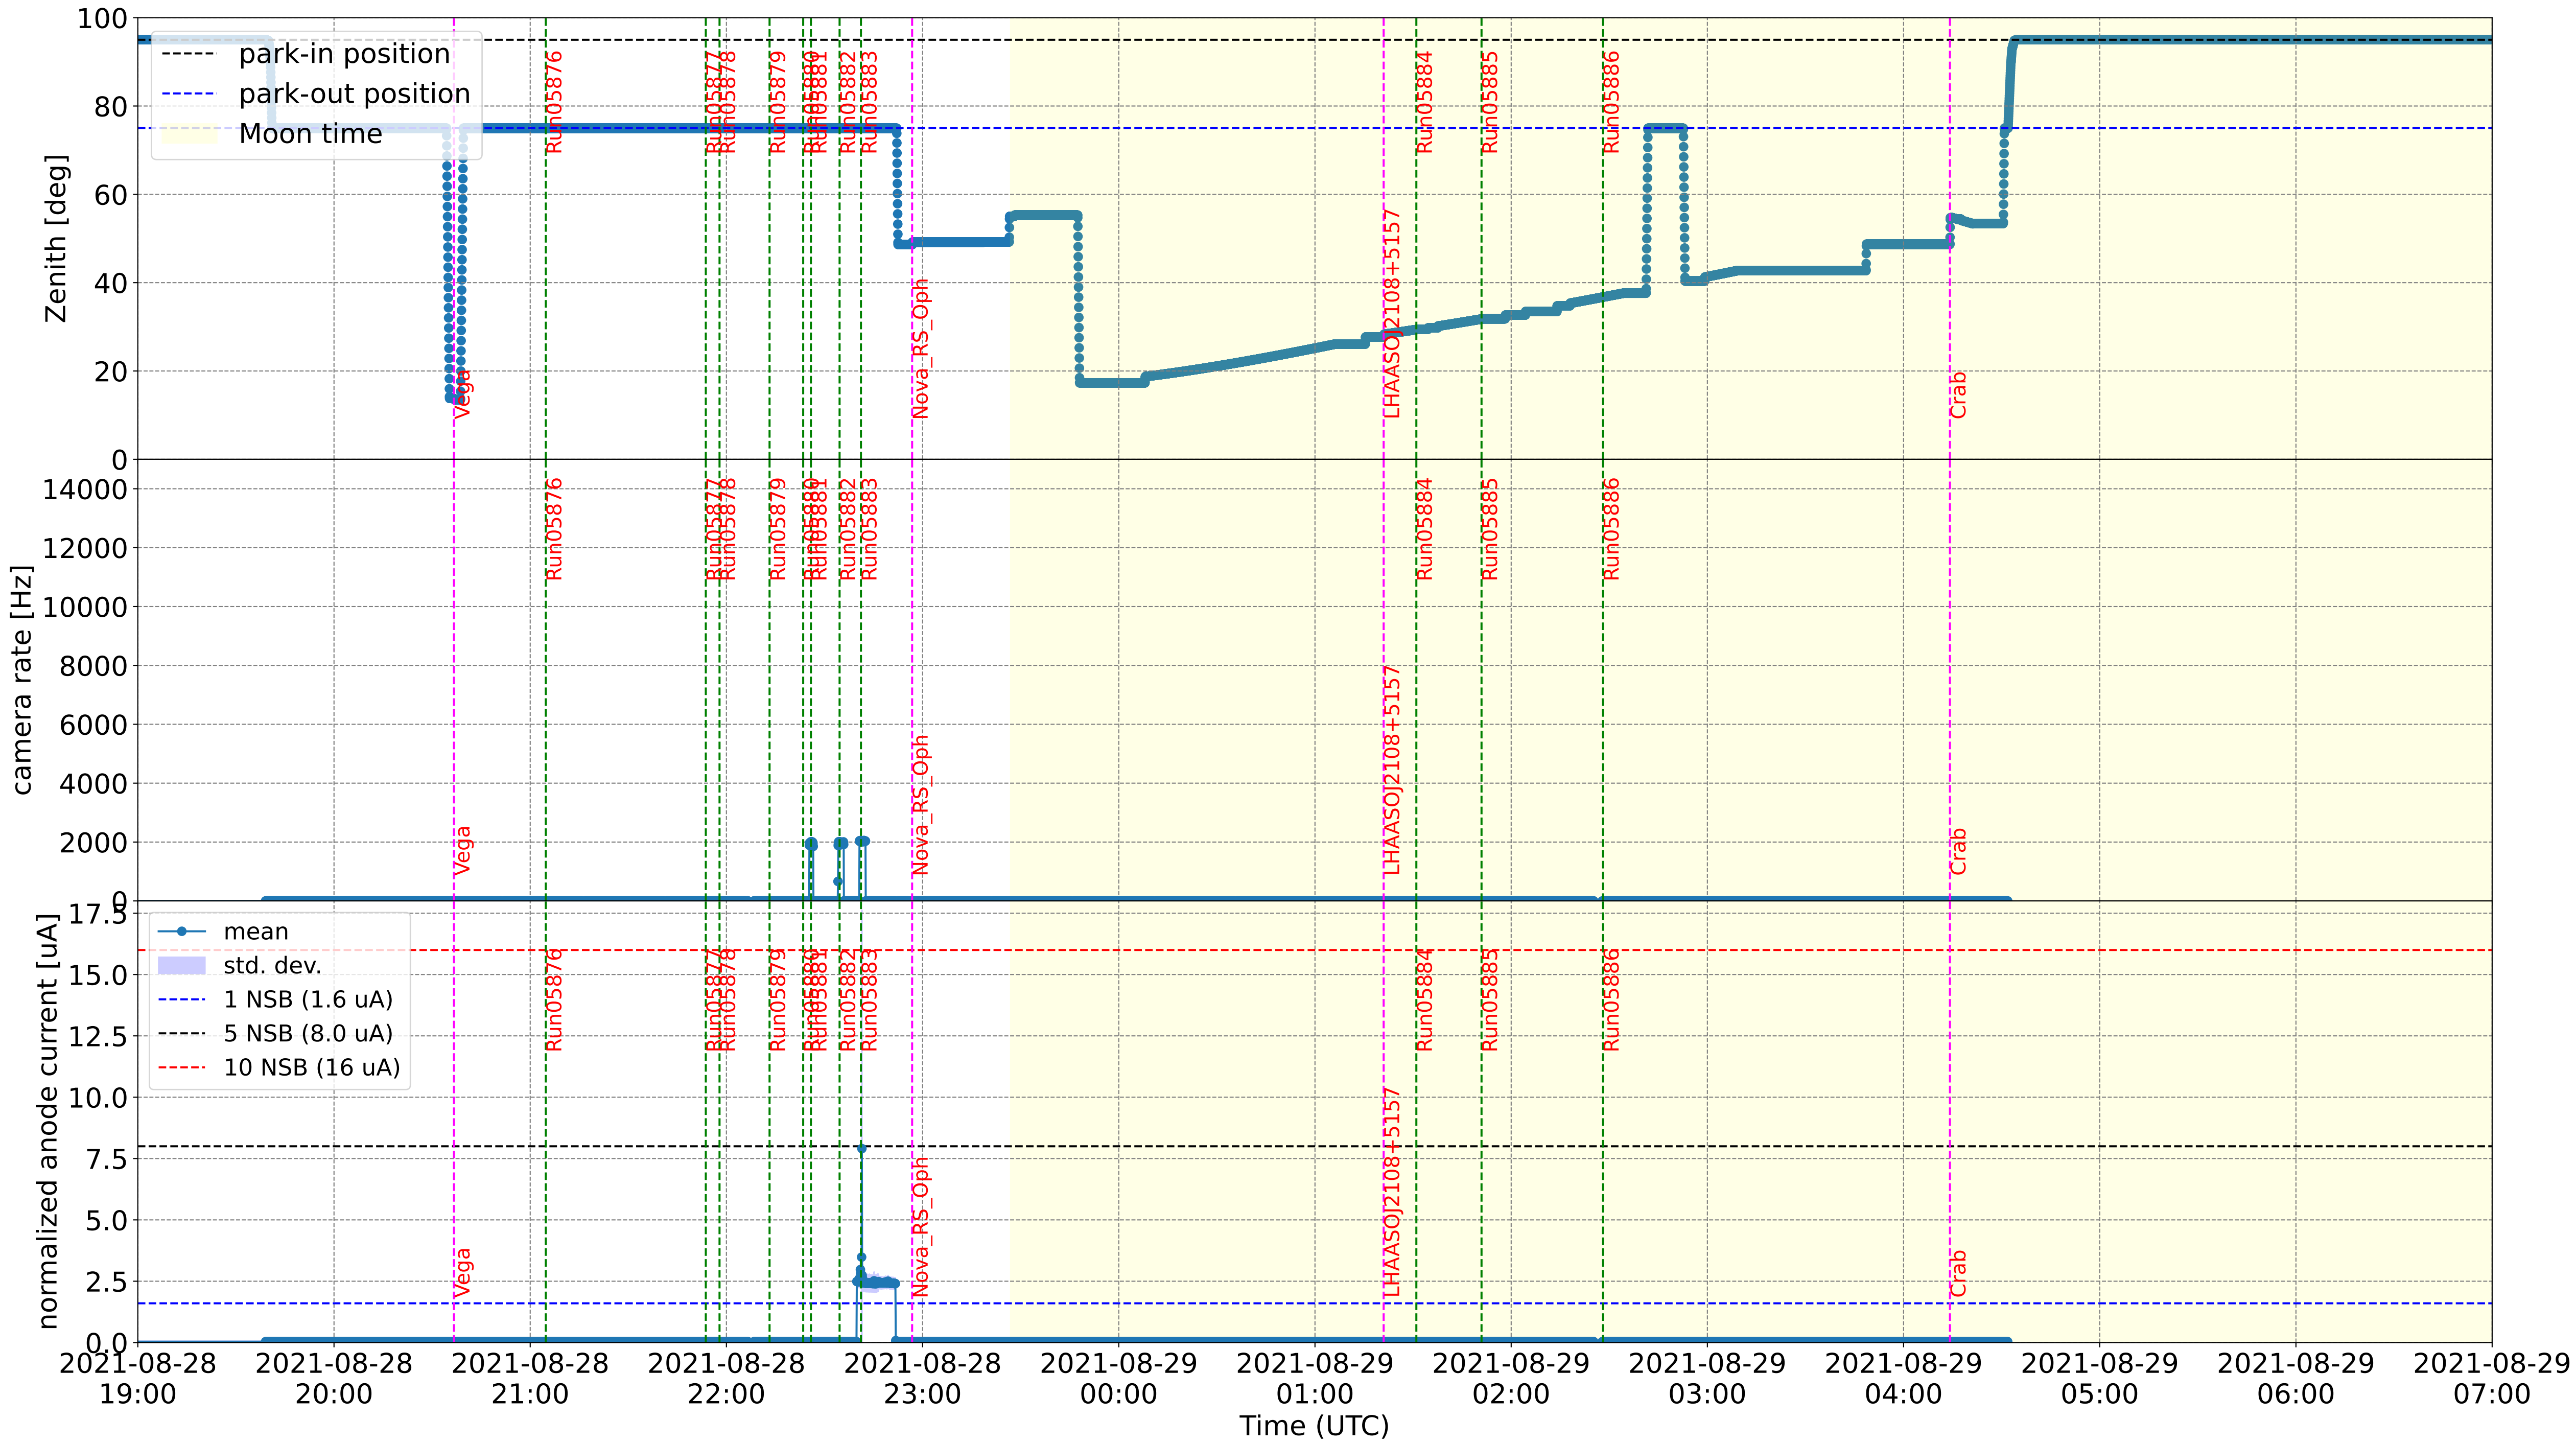

2021-8-28

2021-8-28

2021-8-28

Calibration Box (2021-8-28)