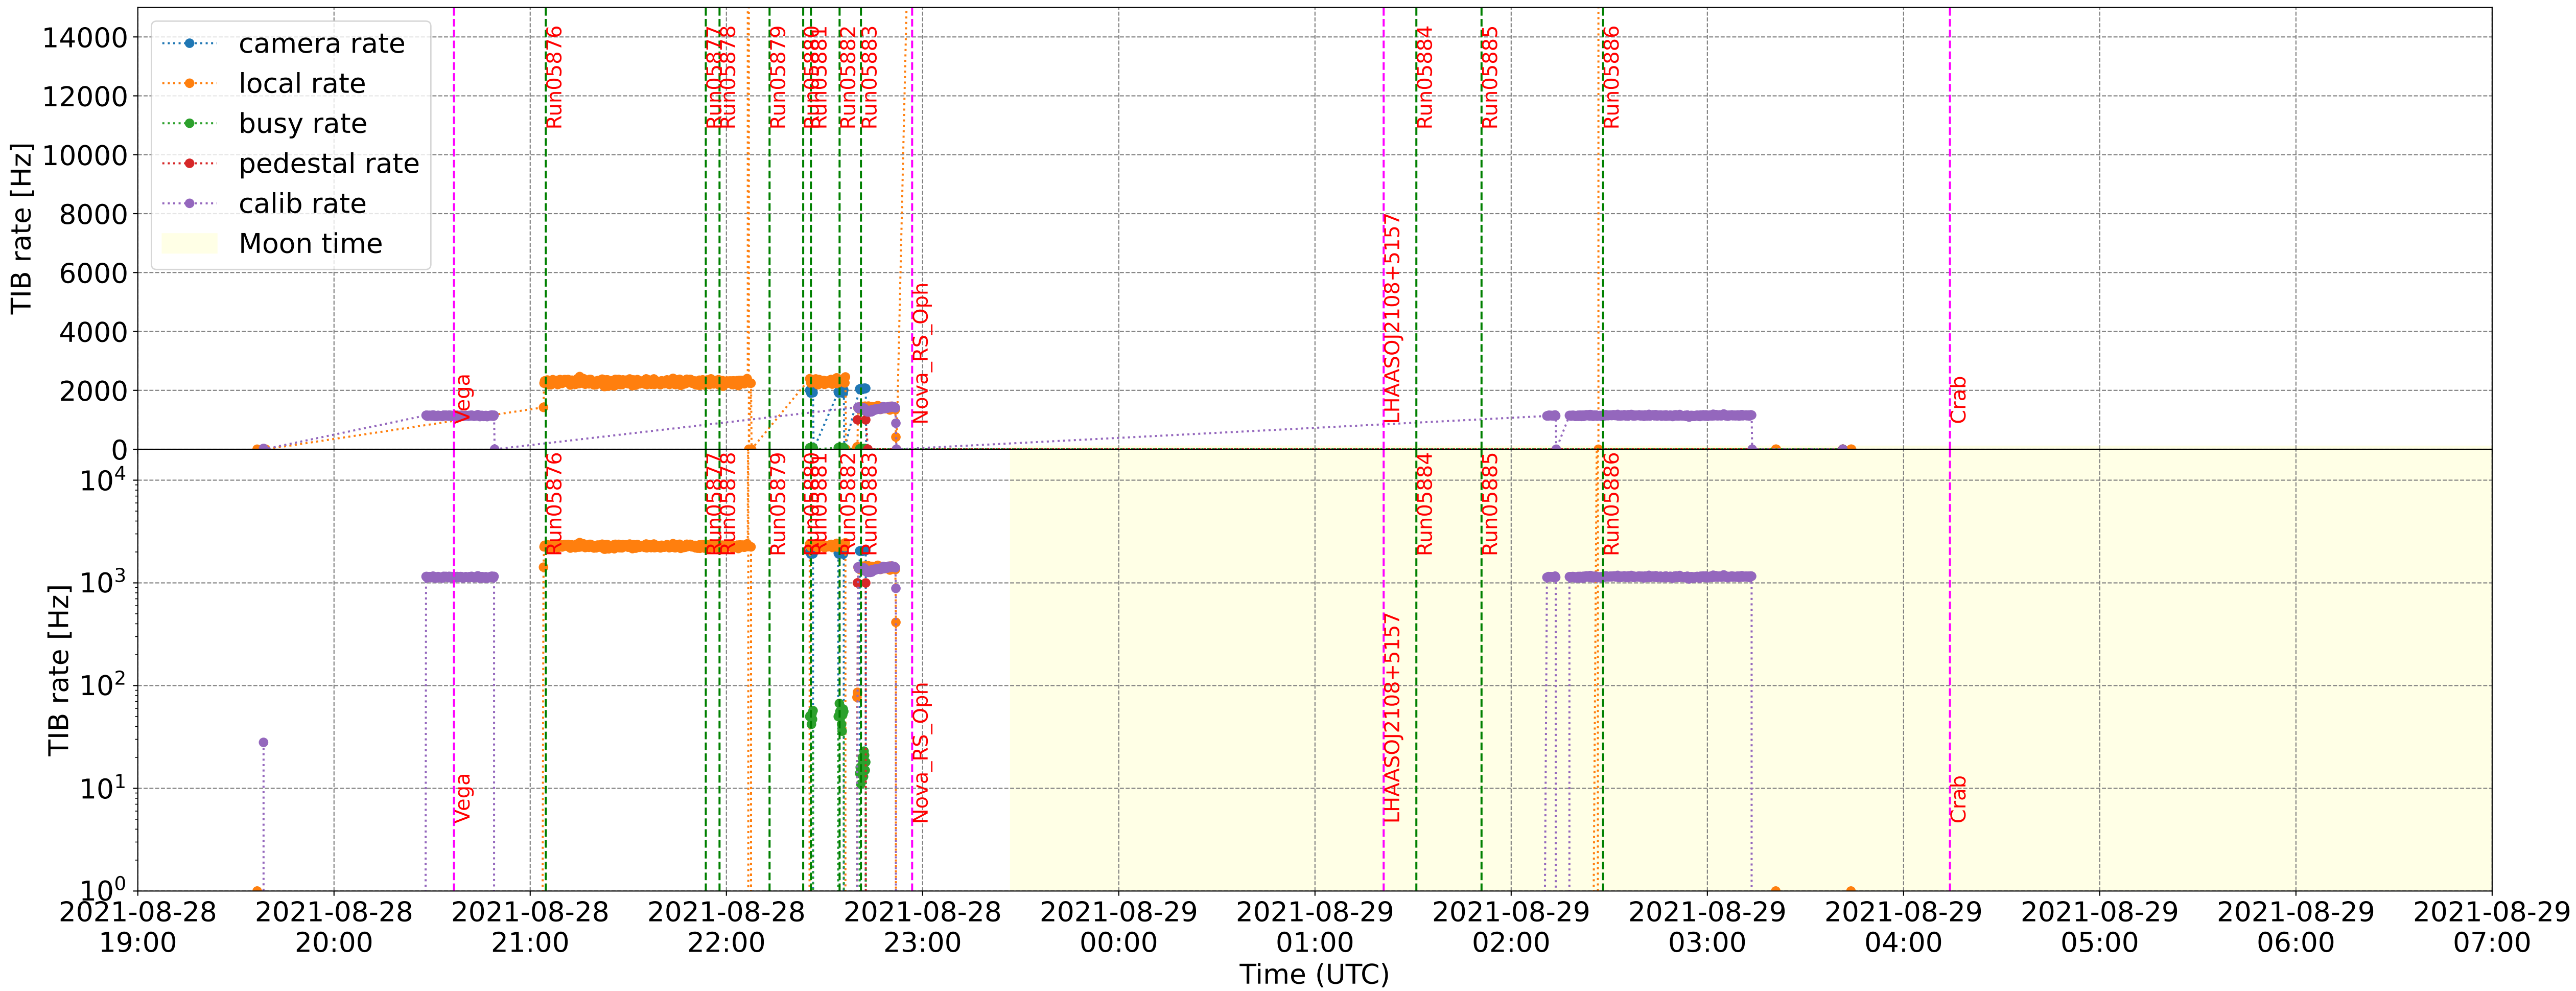

2021-8-28

2021-8-28

2021-8-28

Calibration Box (2021-8-28)