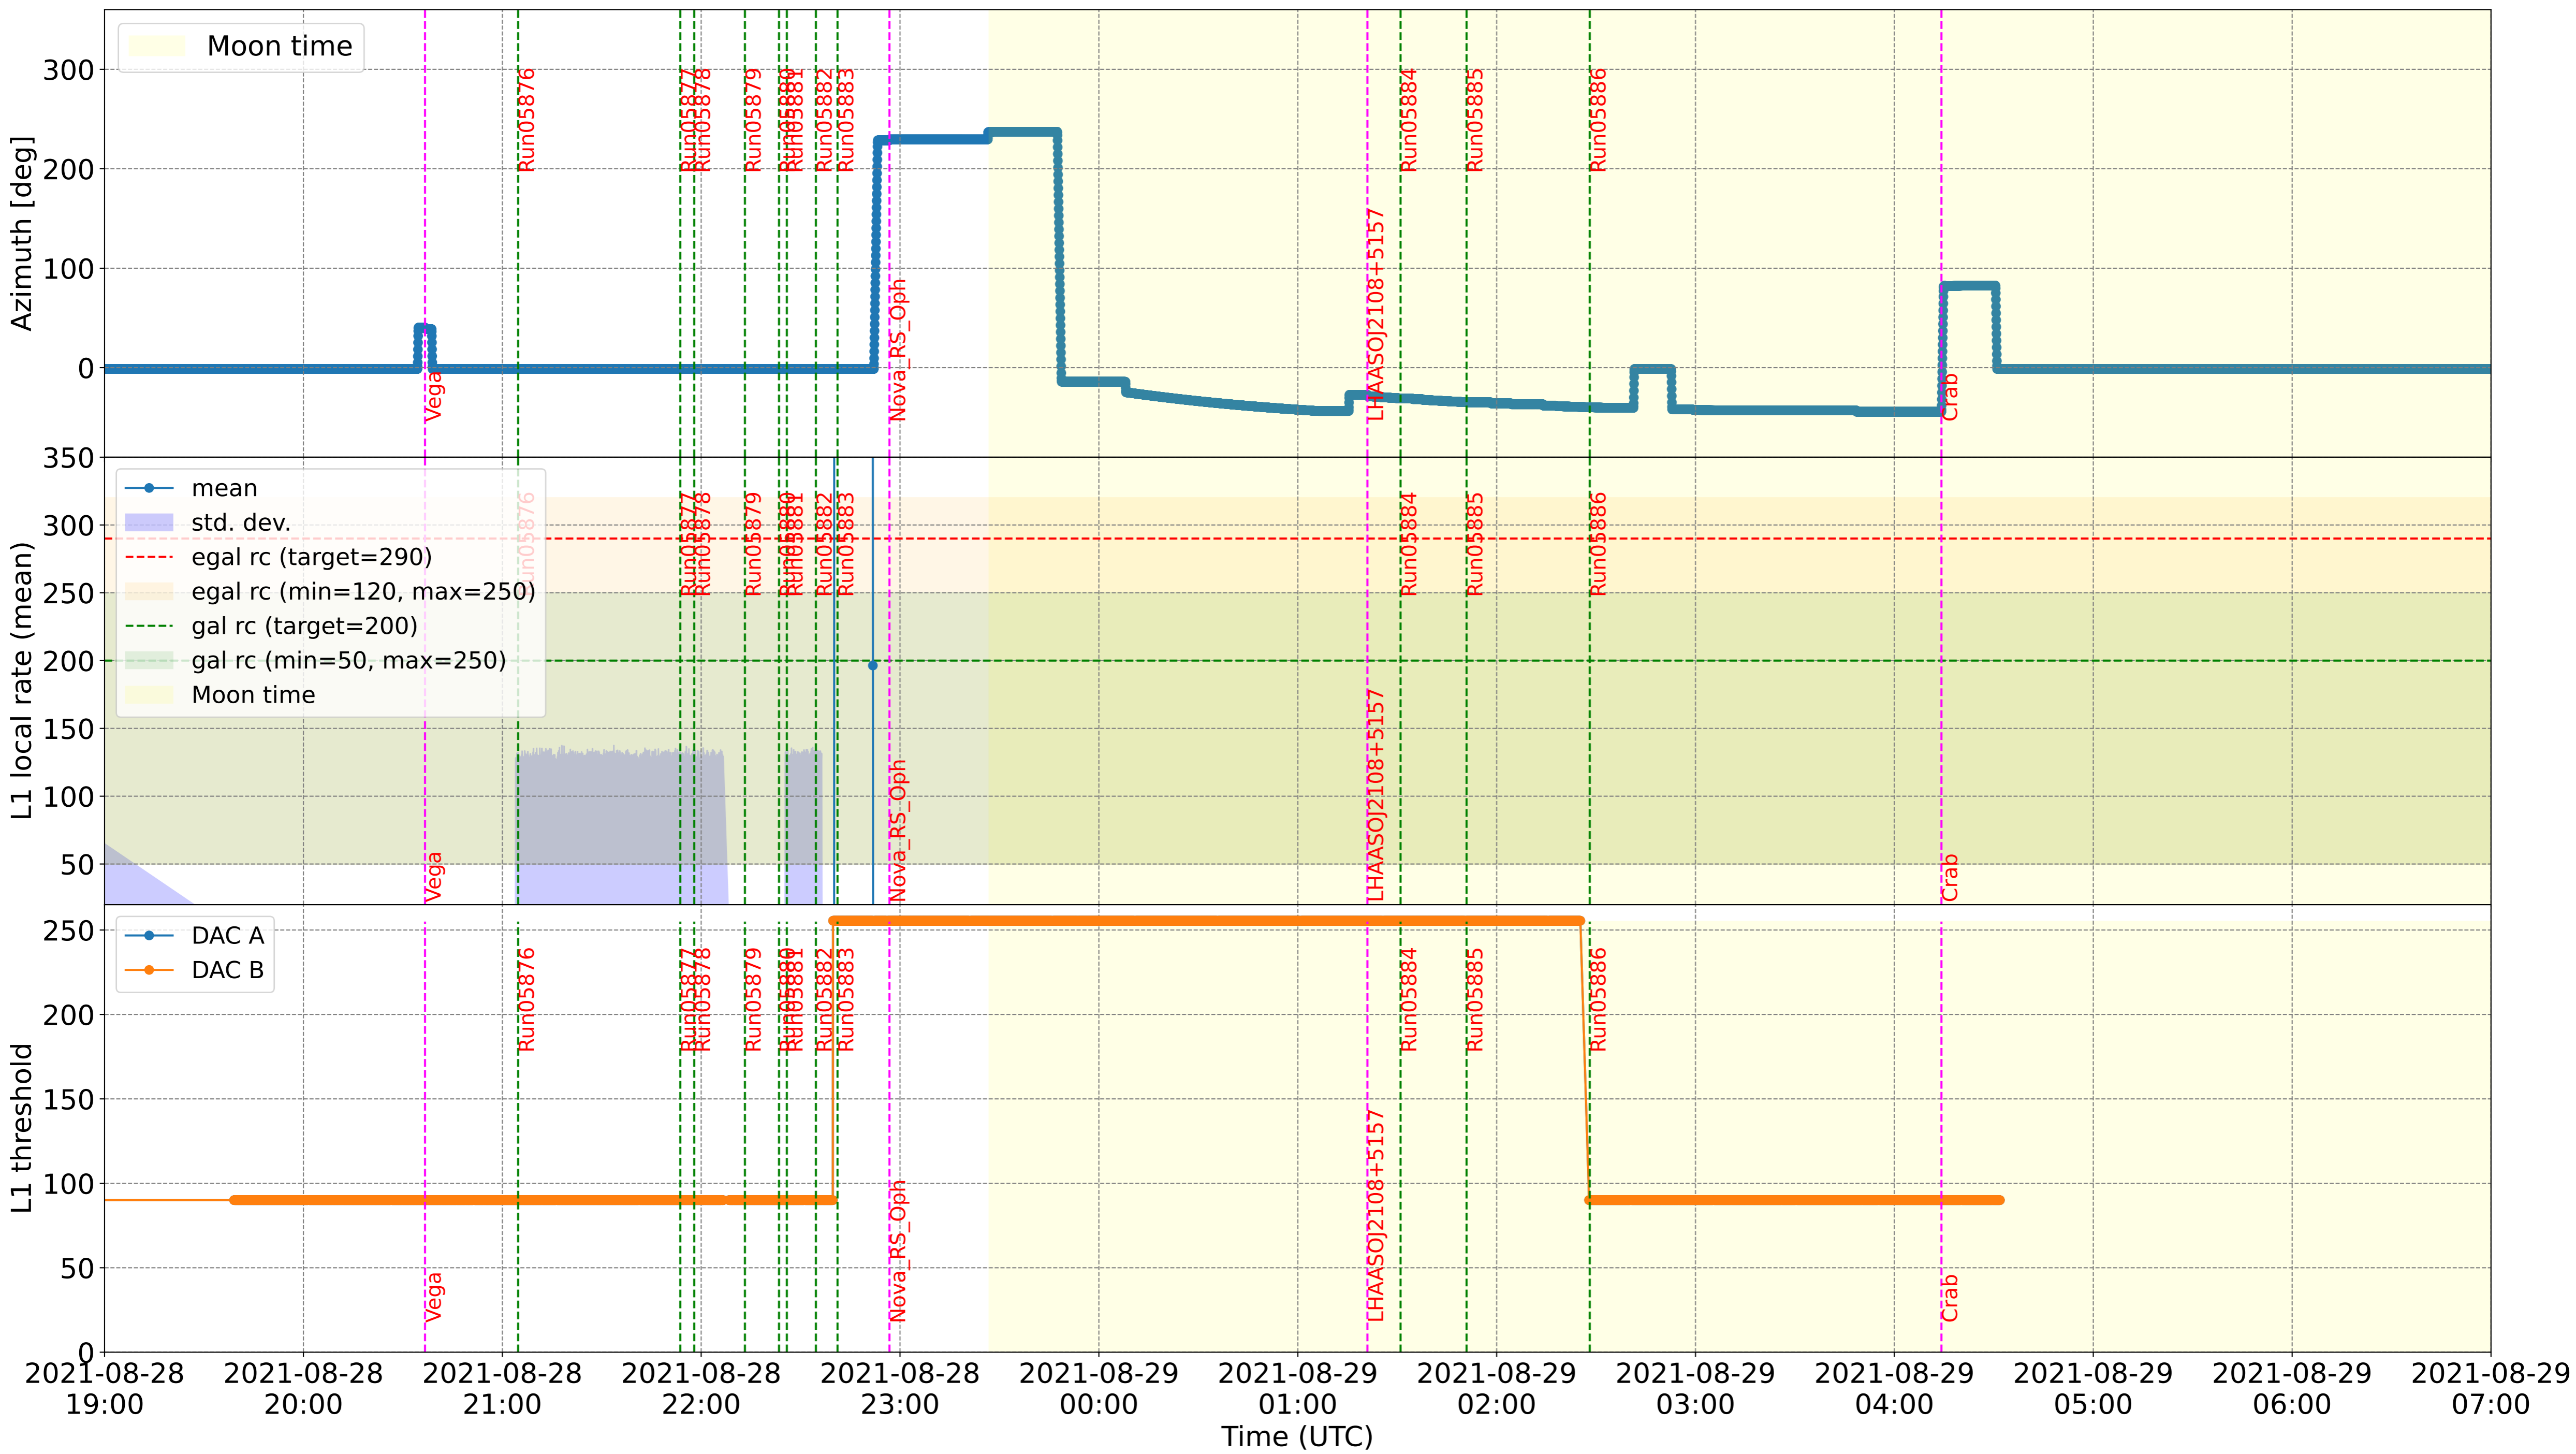

2021-8-28

2021-8-28

2021-8-28

Calibration Box (2021-8-28)