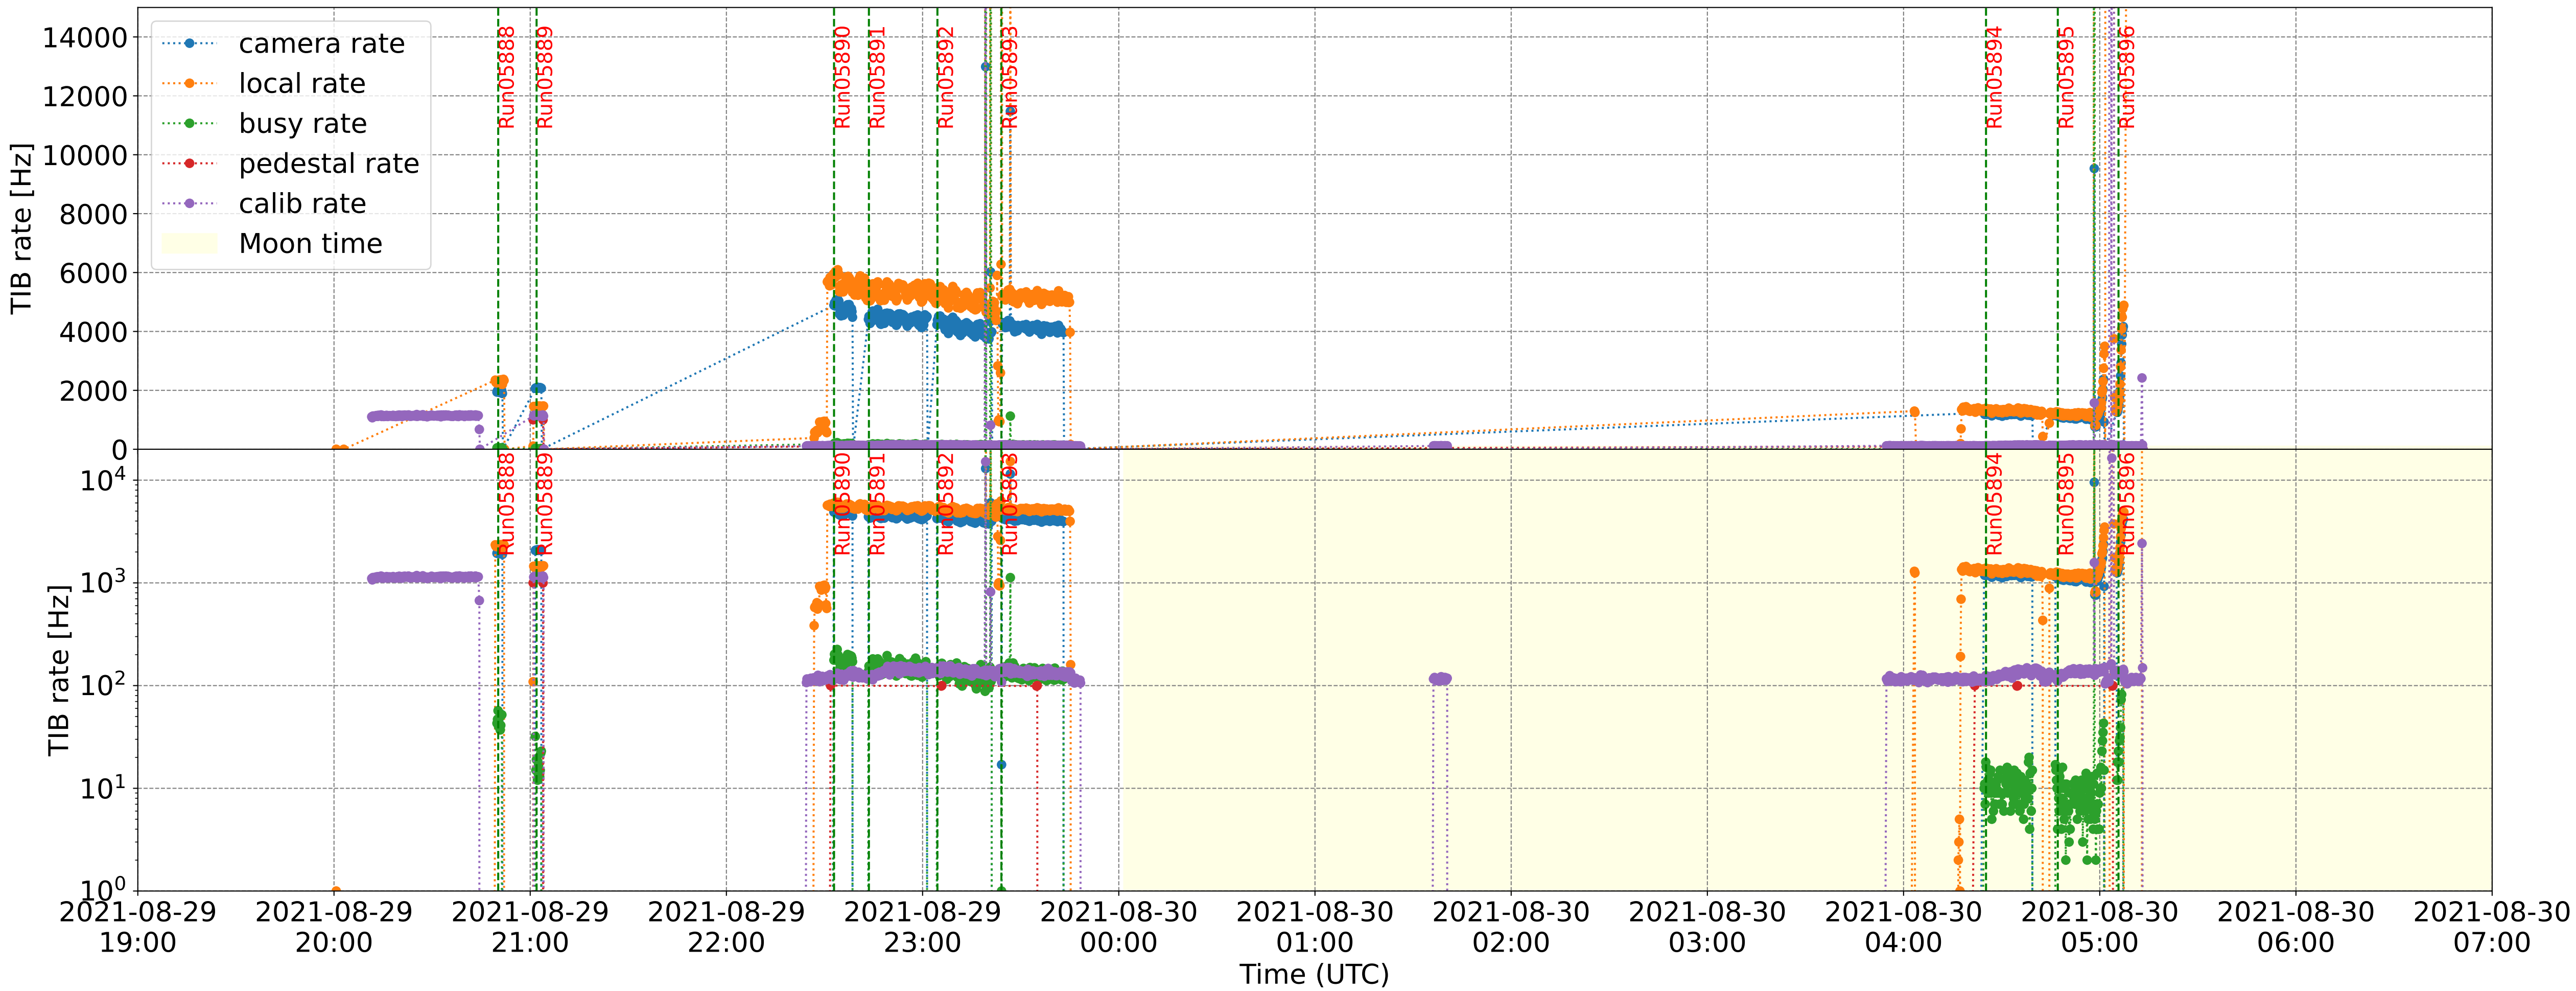

2021-8-29

2021-8-29

Calibration Box (2021-8-29)