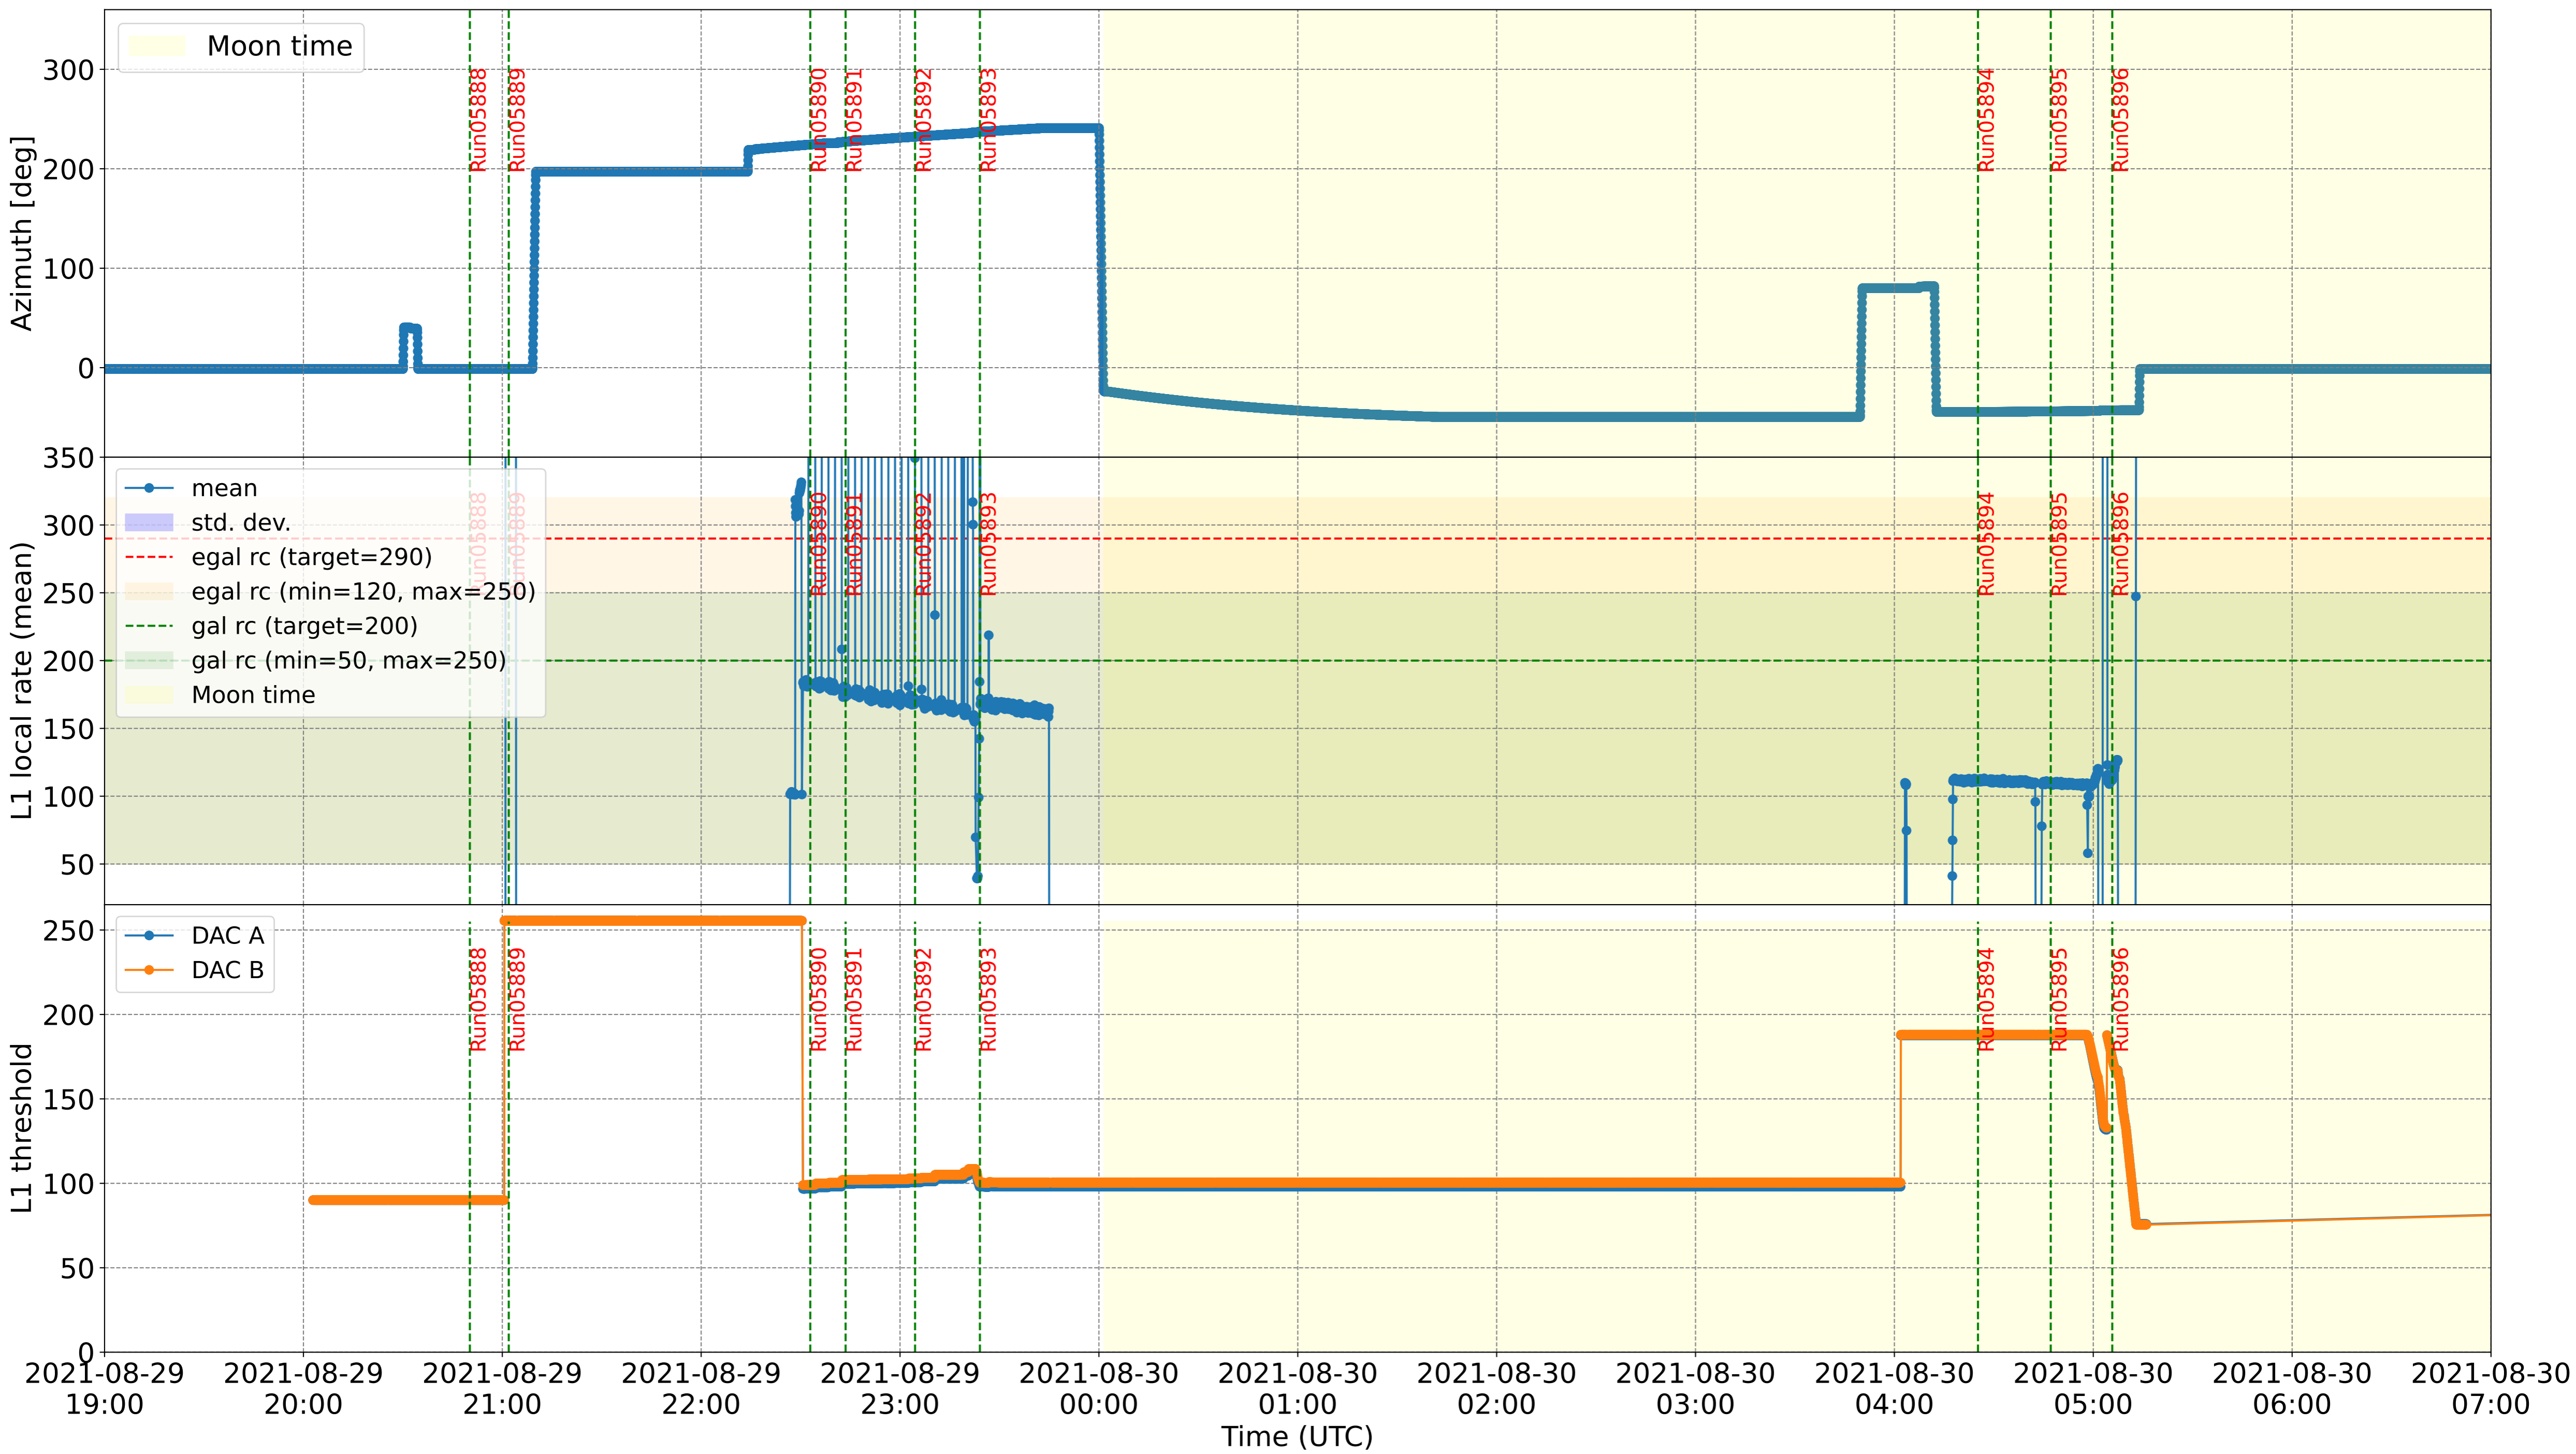

2021-8-29

2021-8-29

Calibration Box (2021-8-29)