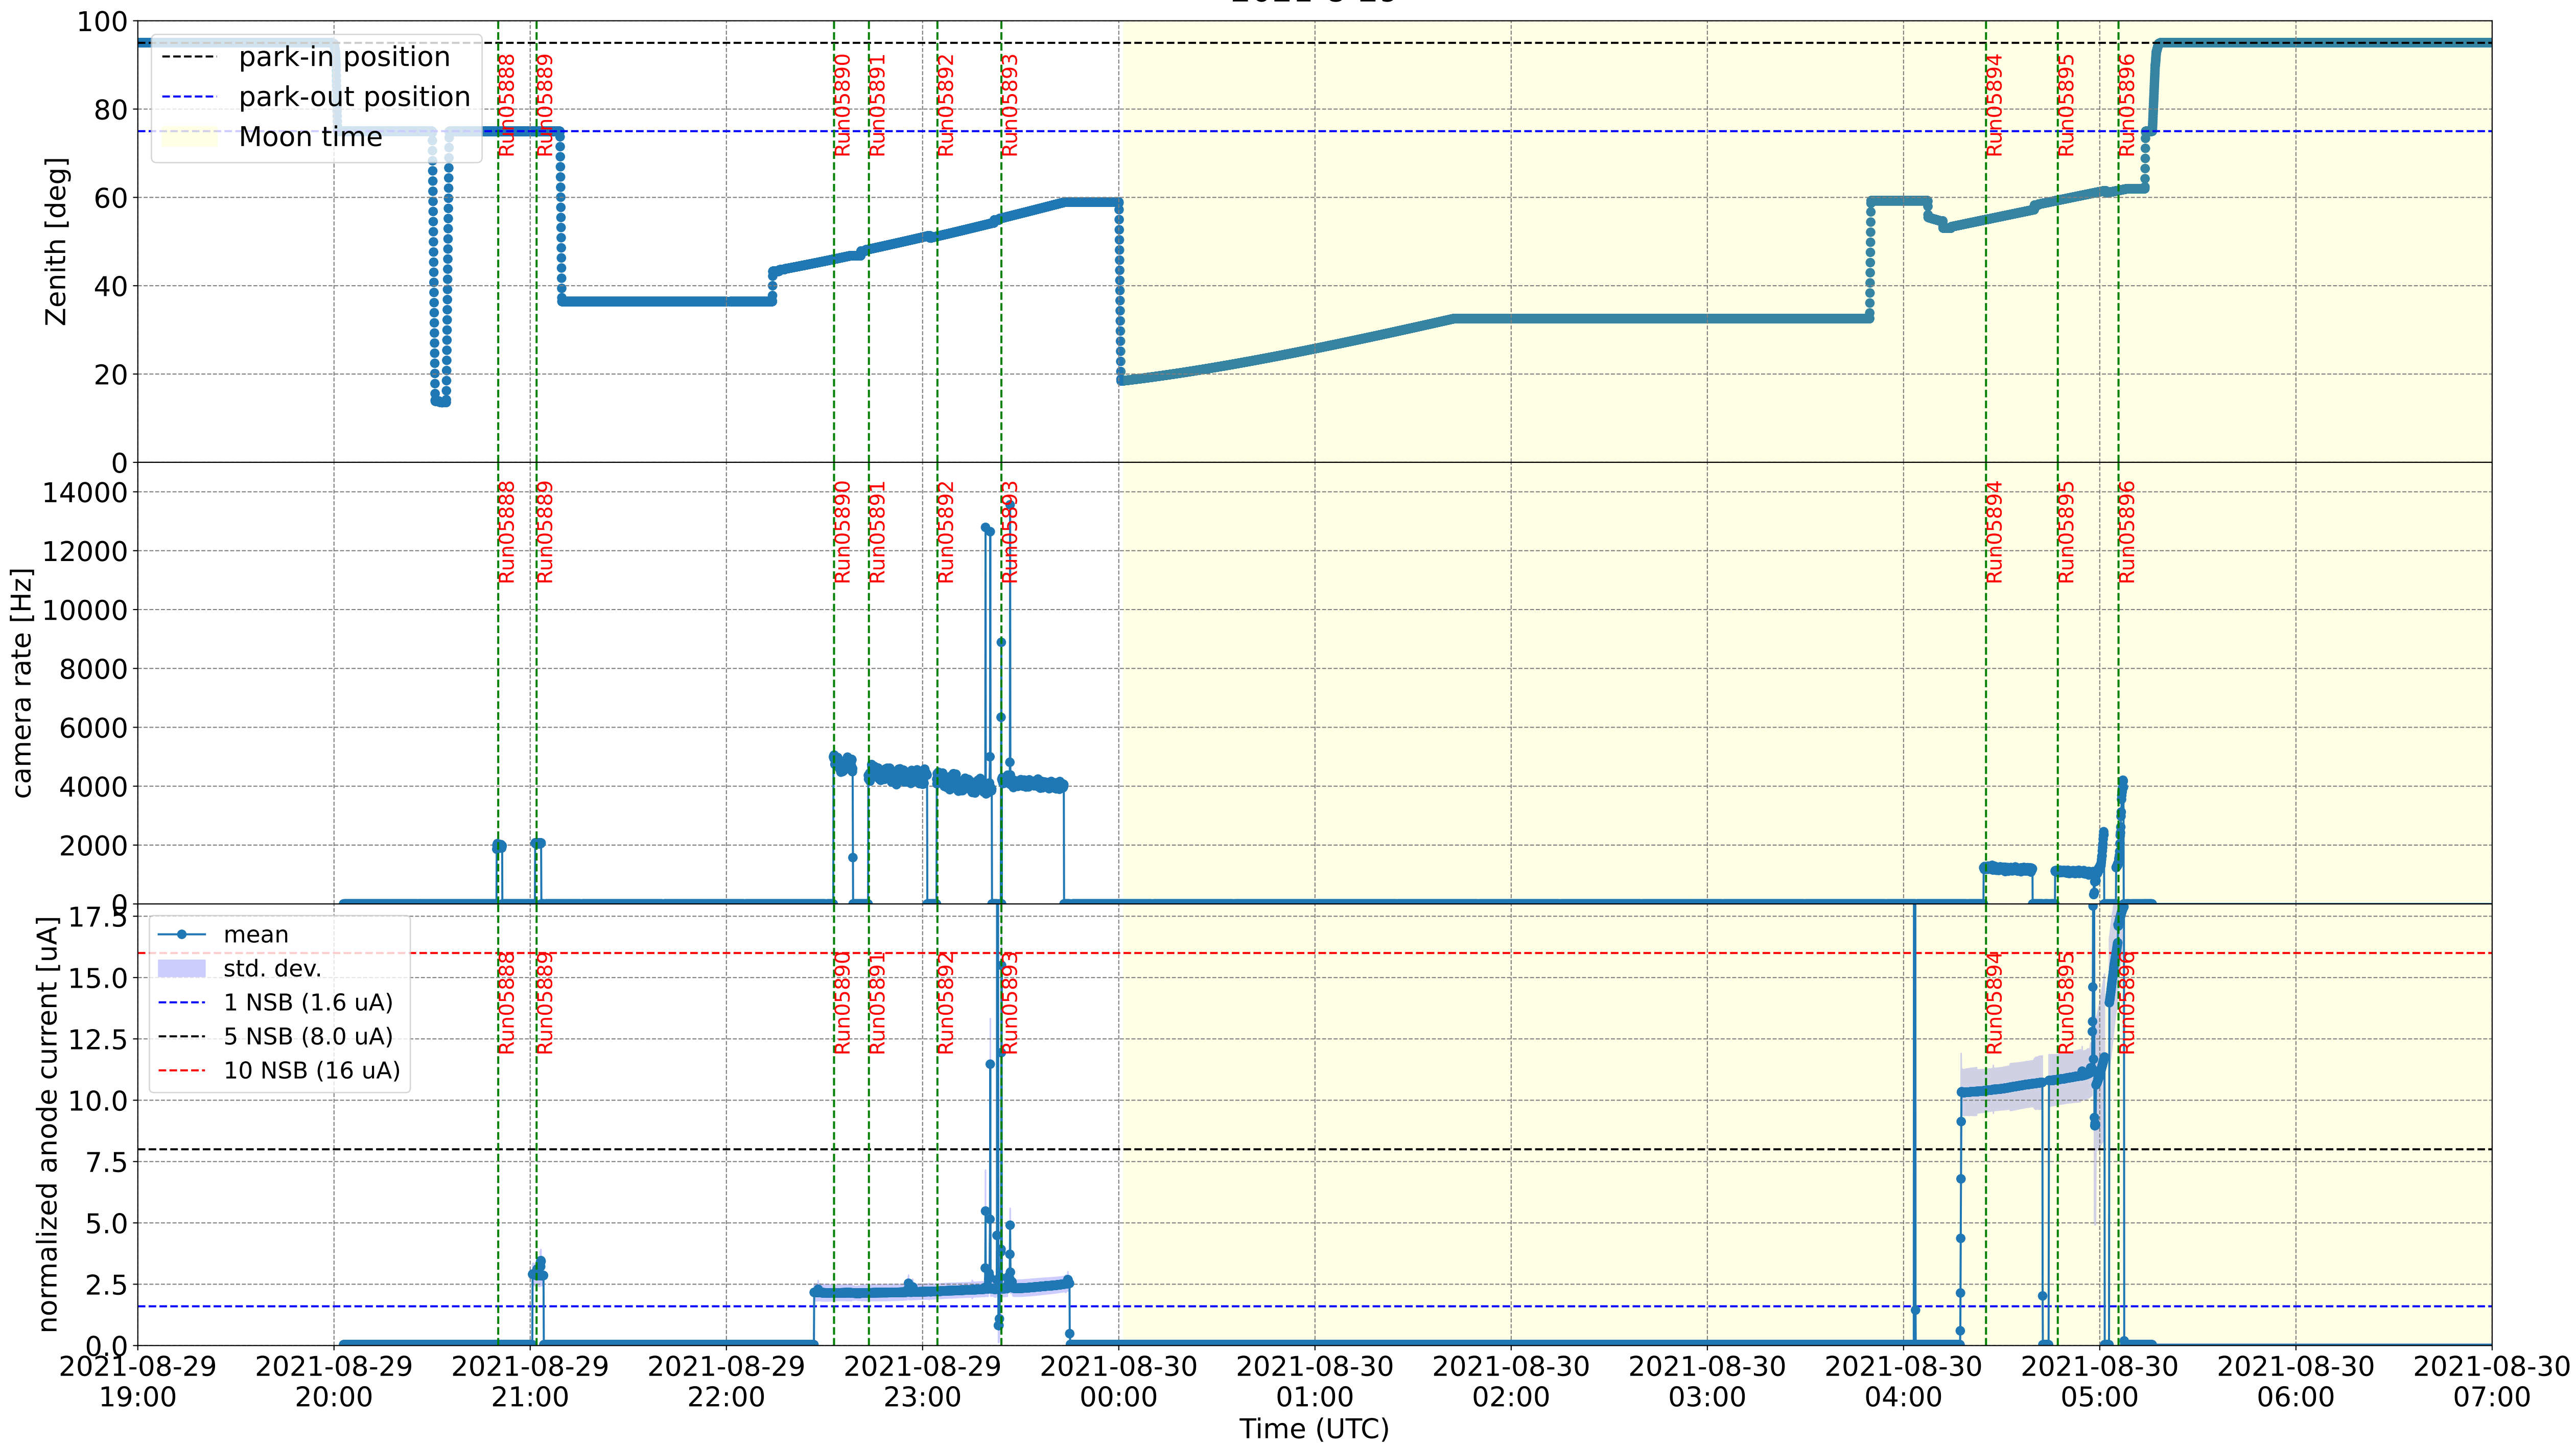

2021-8-29

2021-8-29

Calibration Box (2021-8-29)