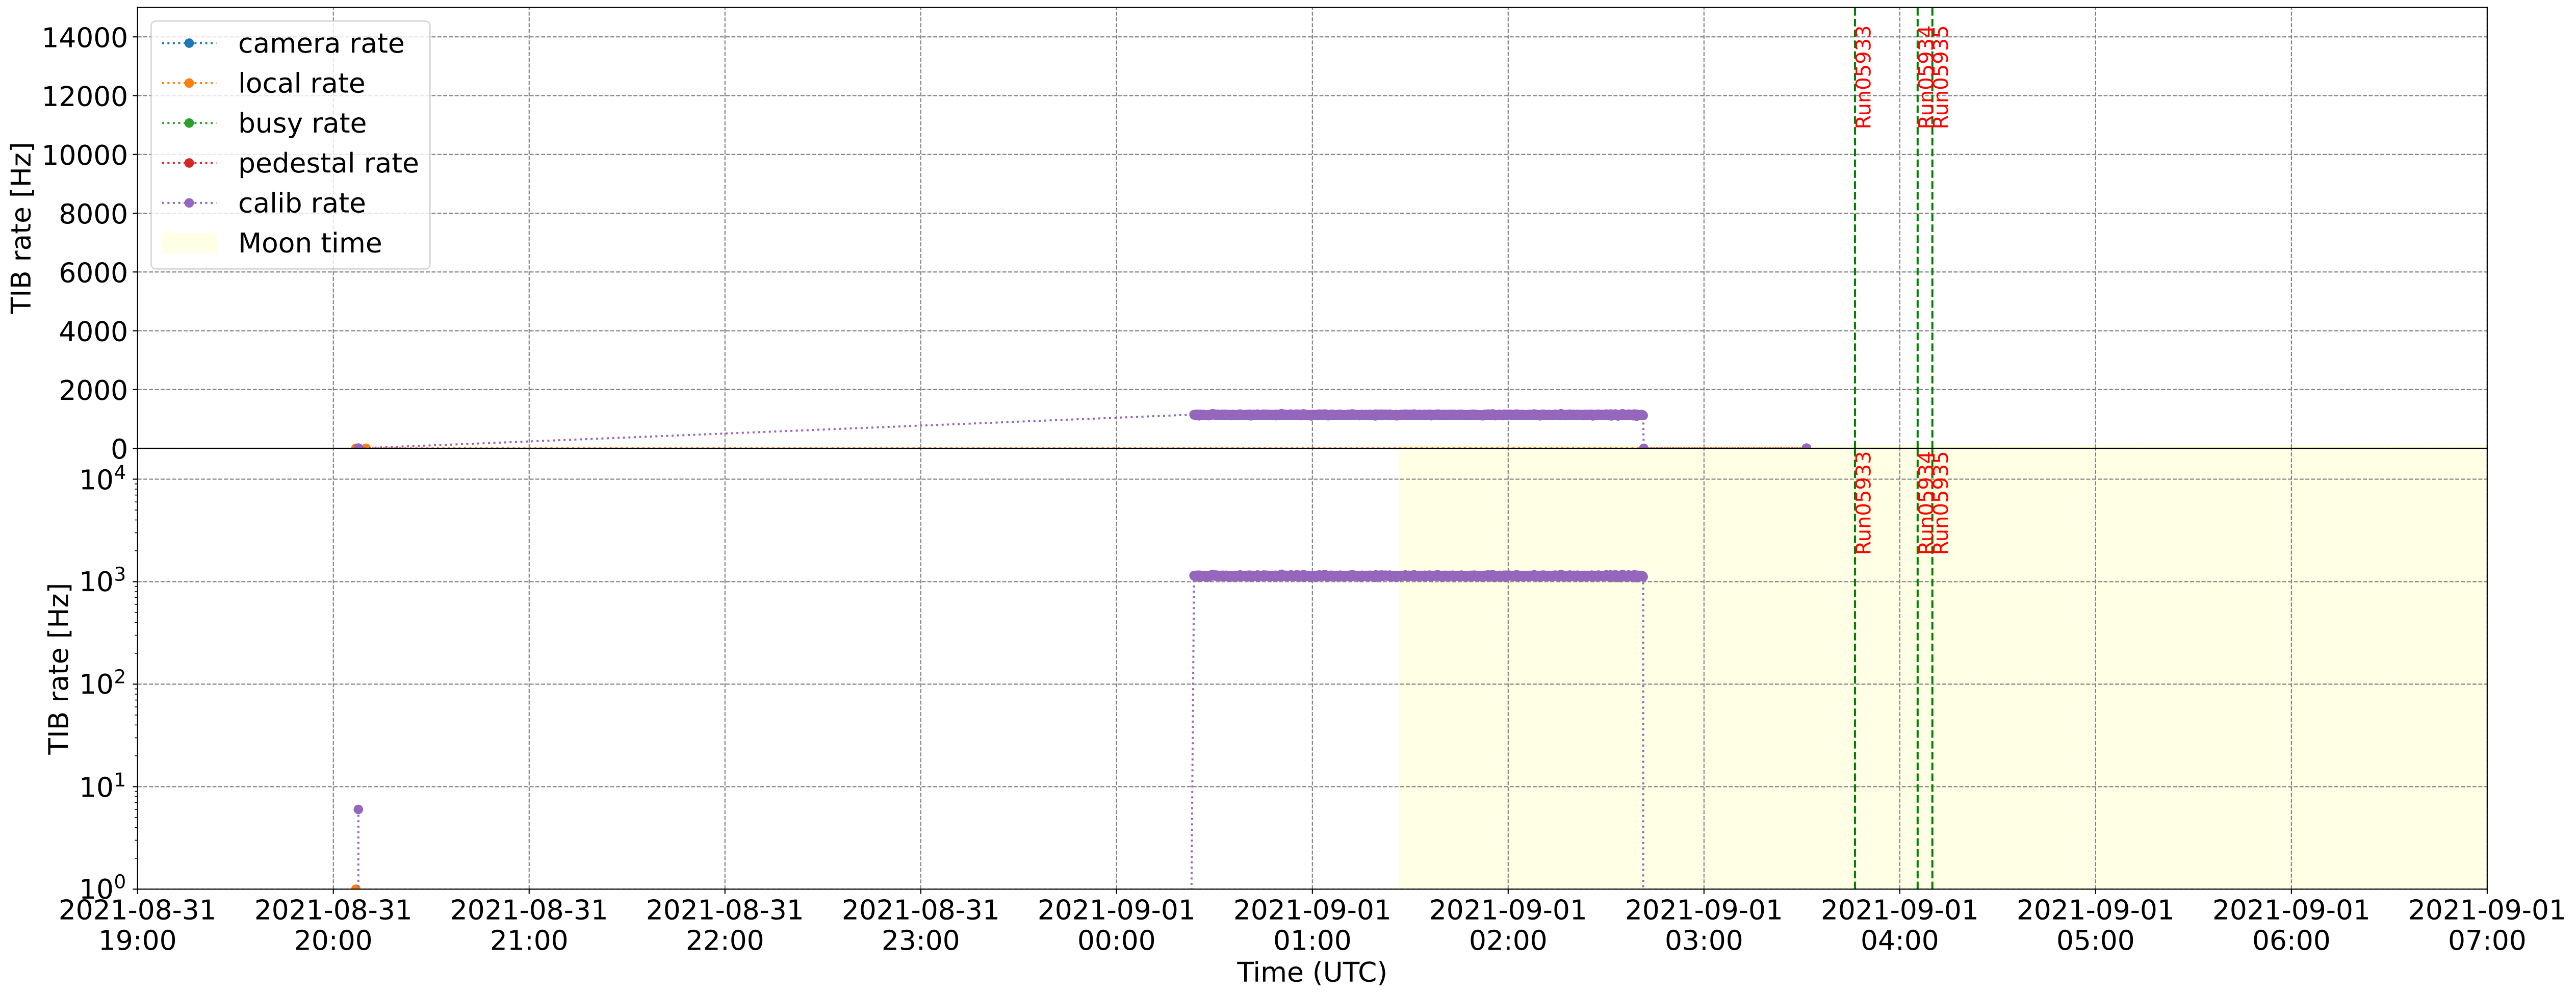

2021-8-31

2021-8-31

2021-8-31

Calibration Box (2021-8-31)