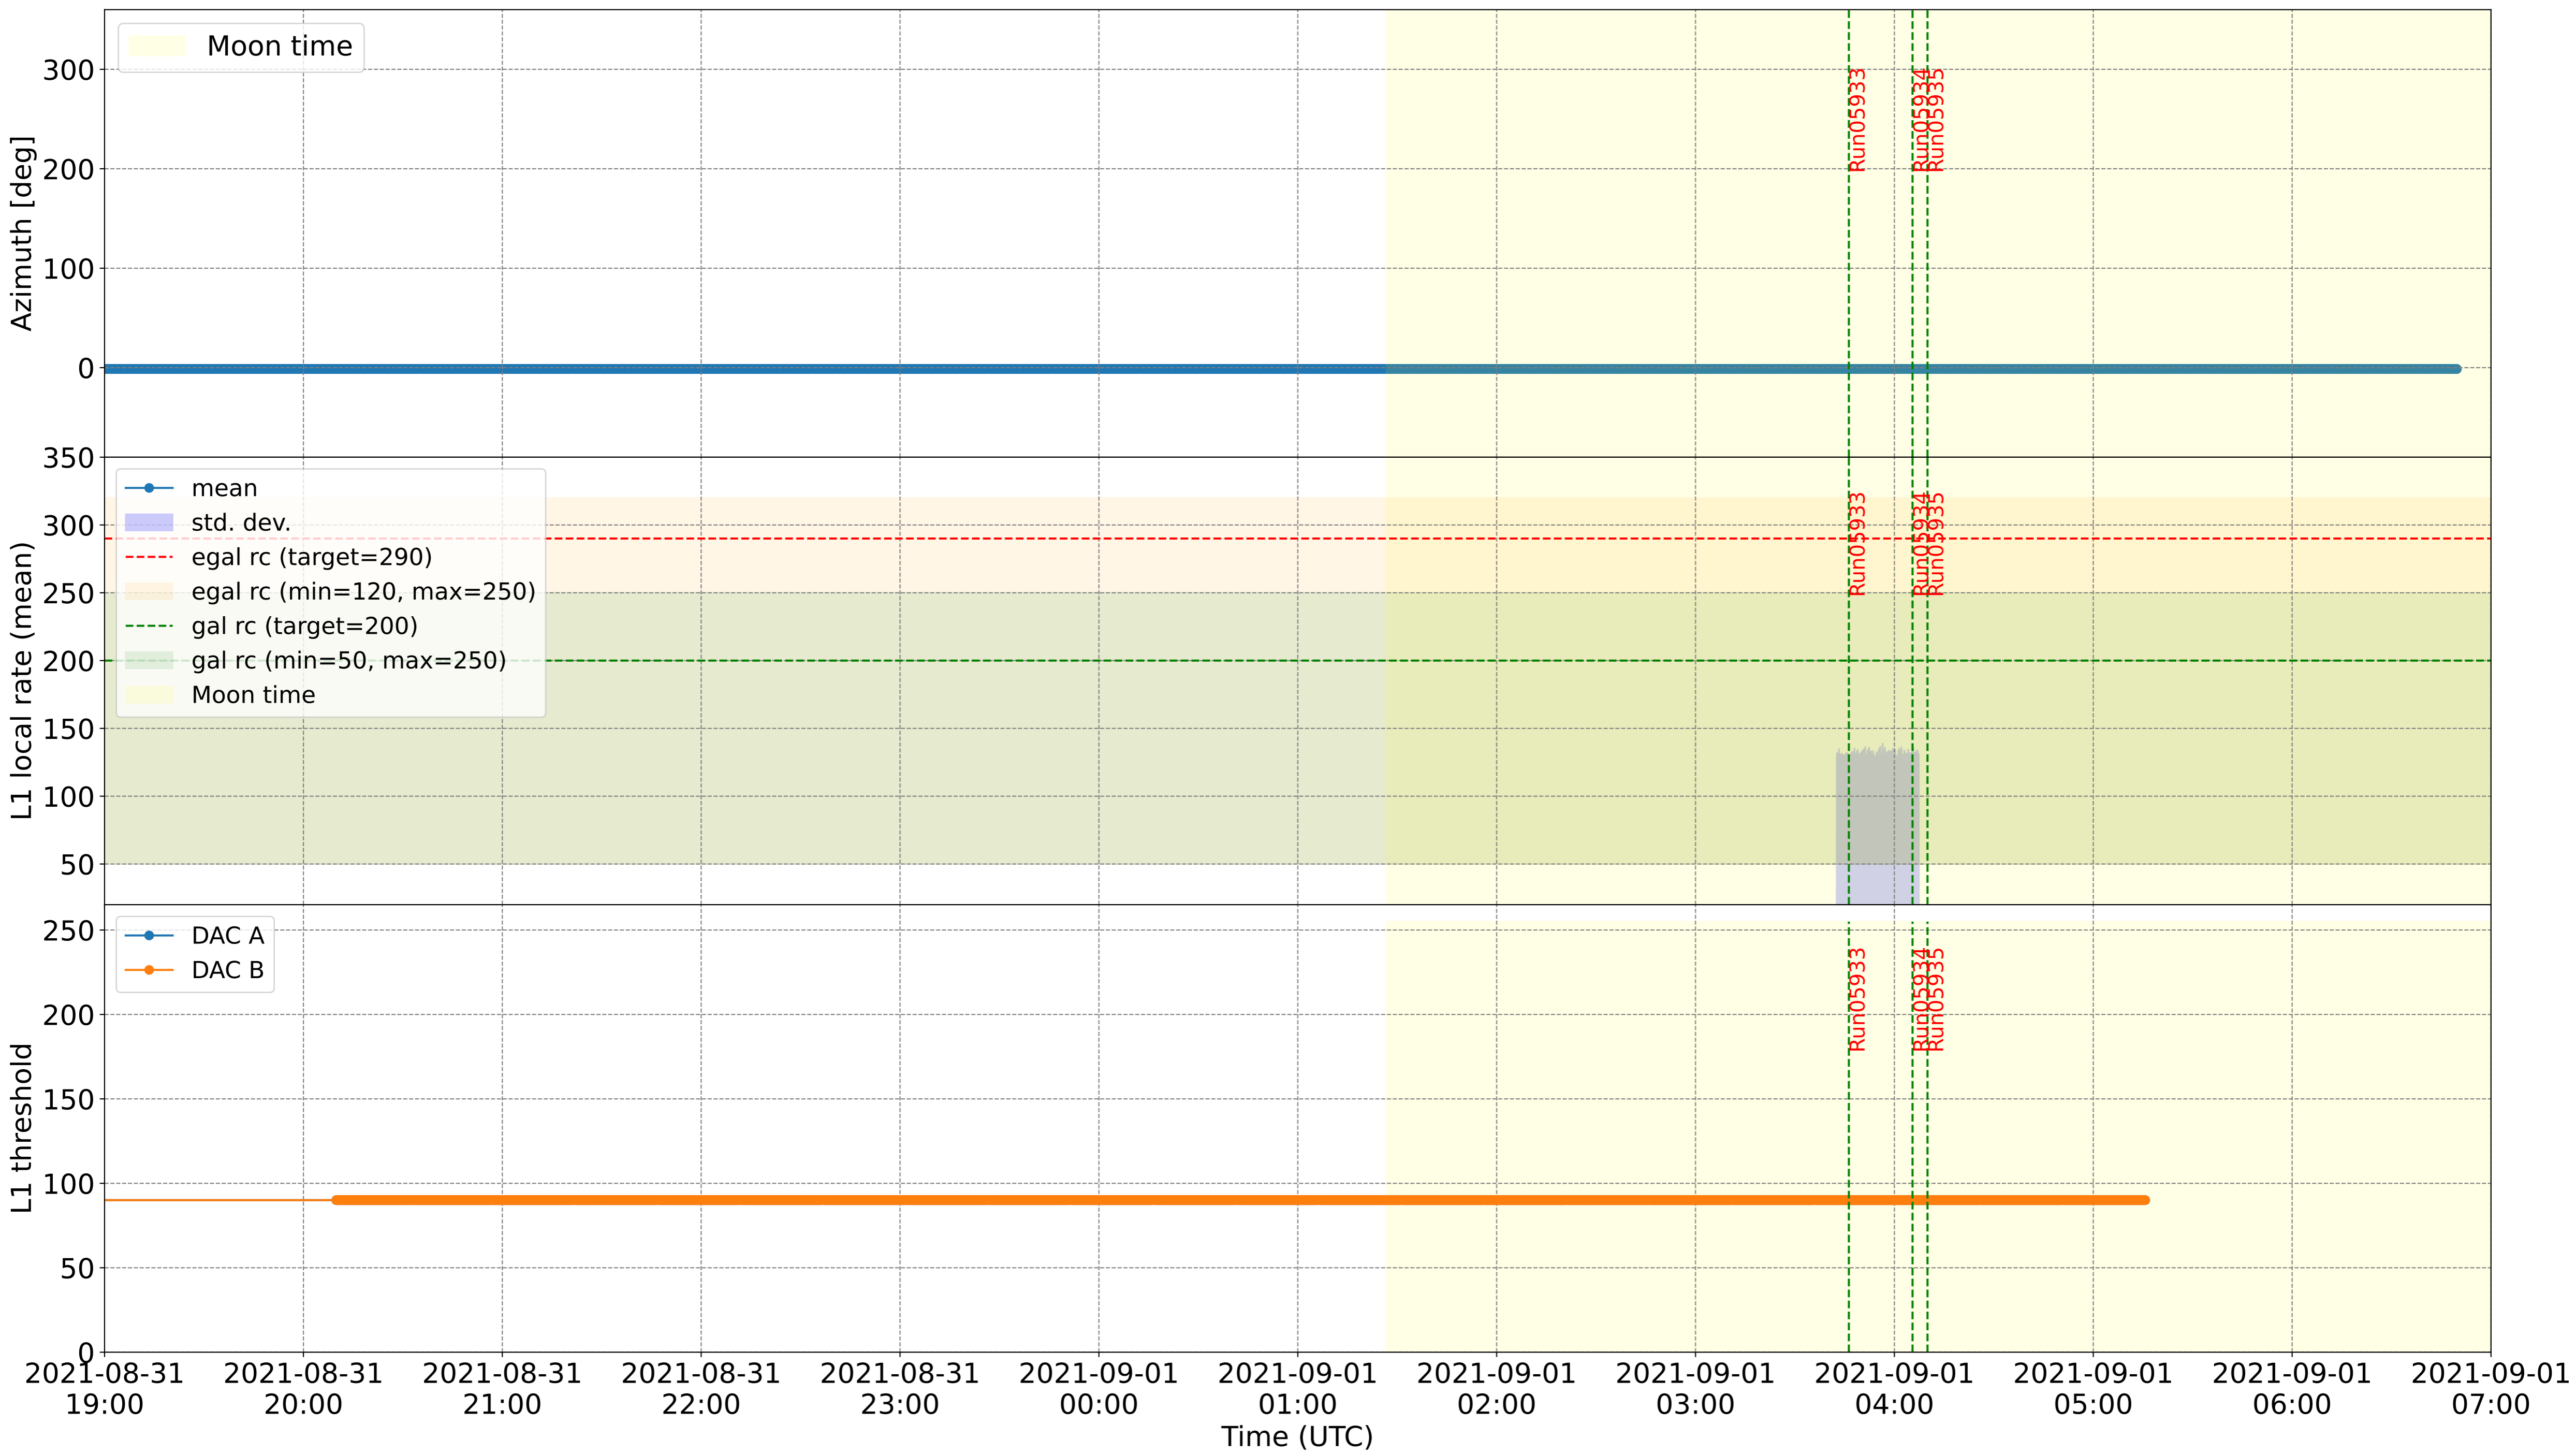

2021-8-31

2021-8-31

2021-8-31

Calibration Box (2021-8-31)