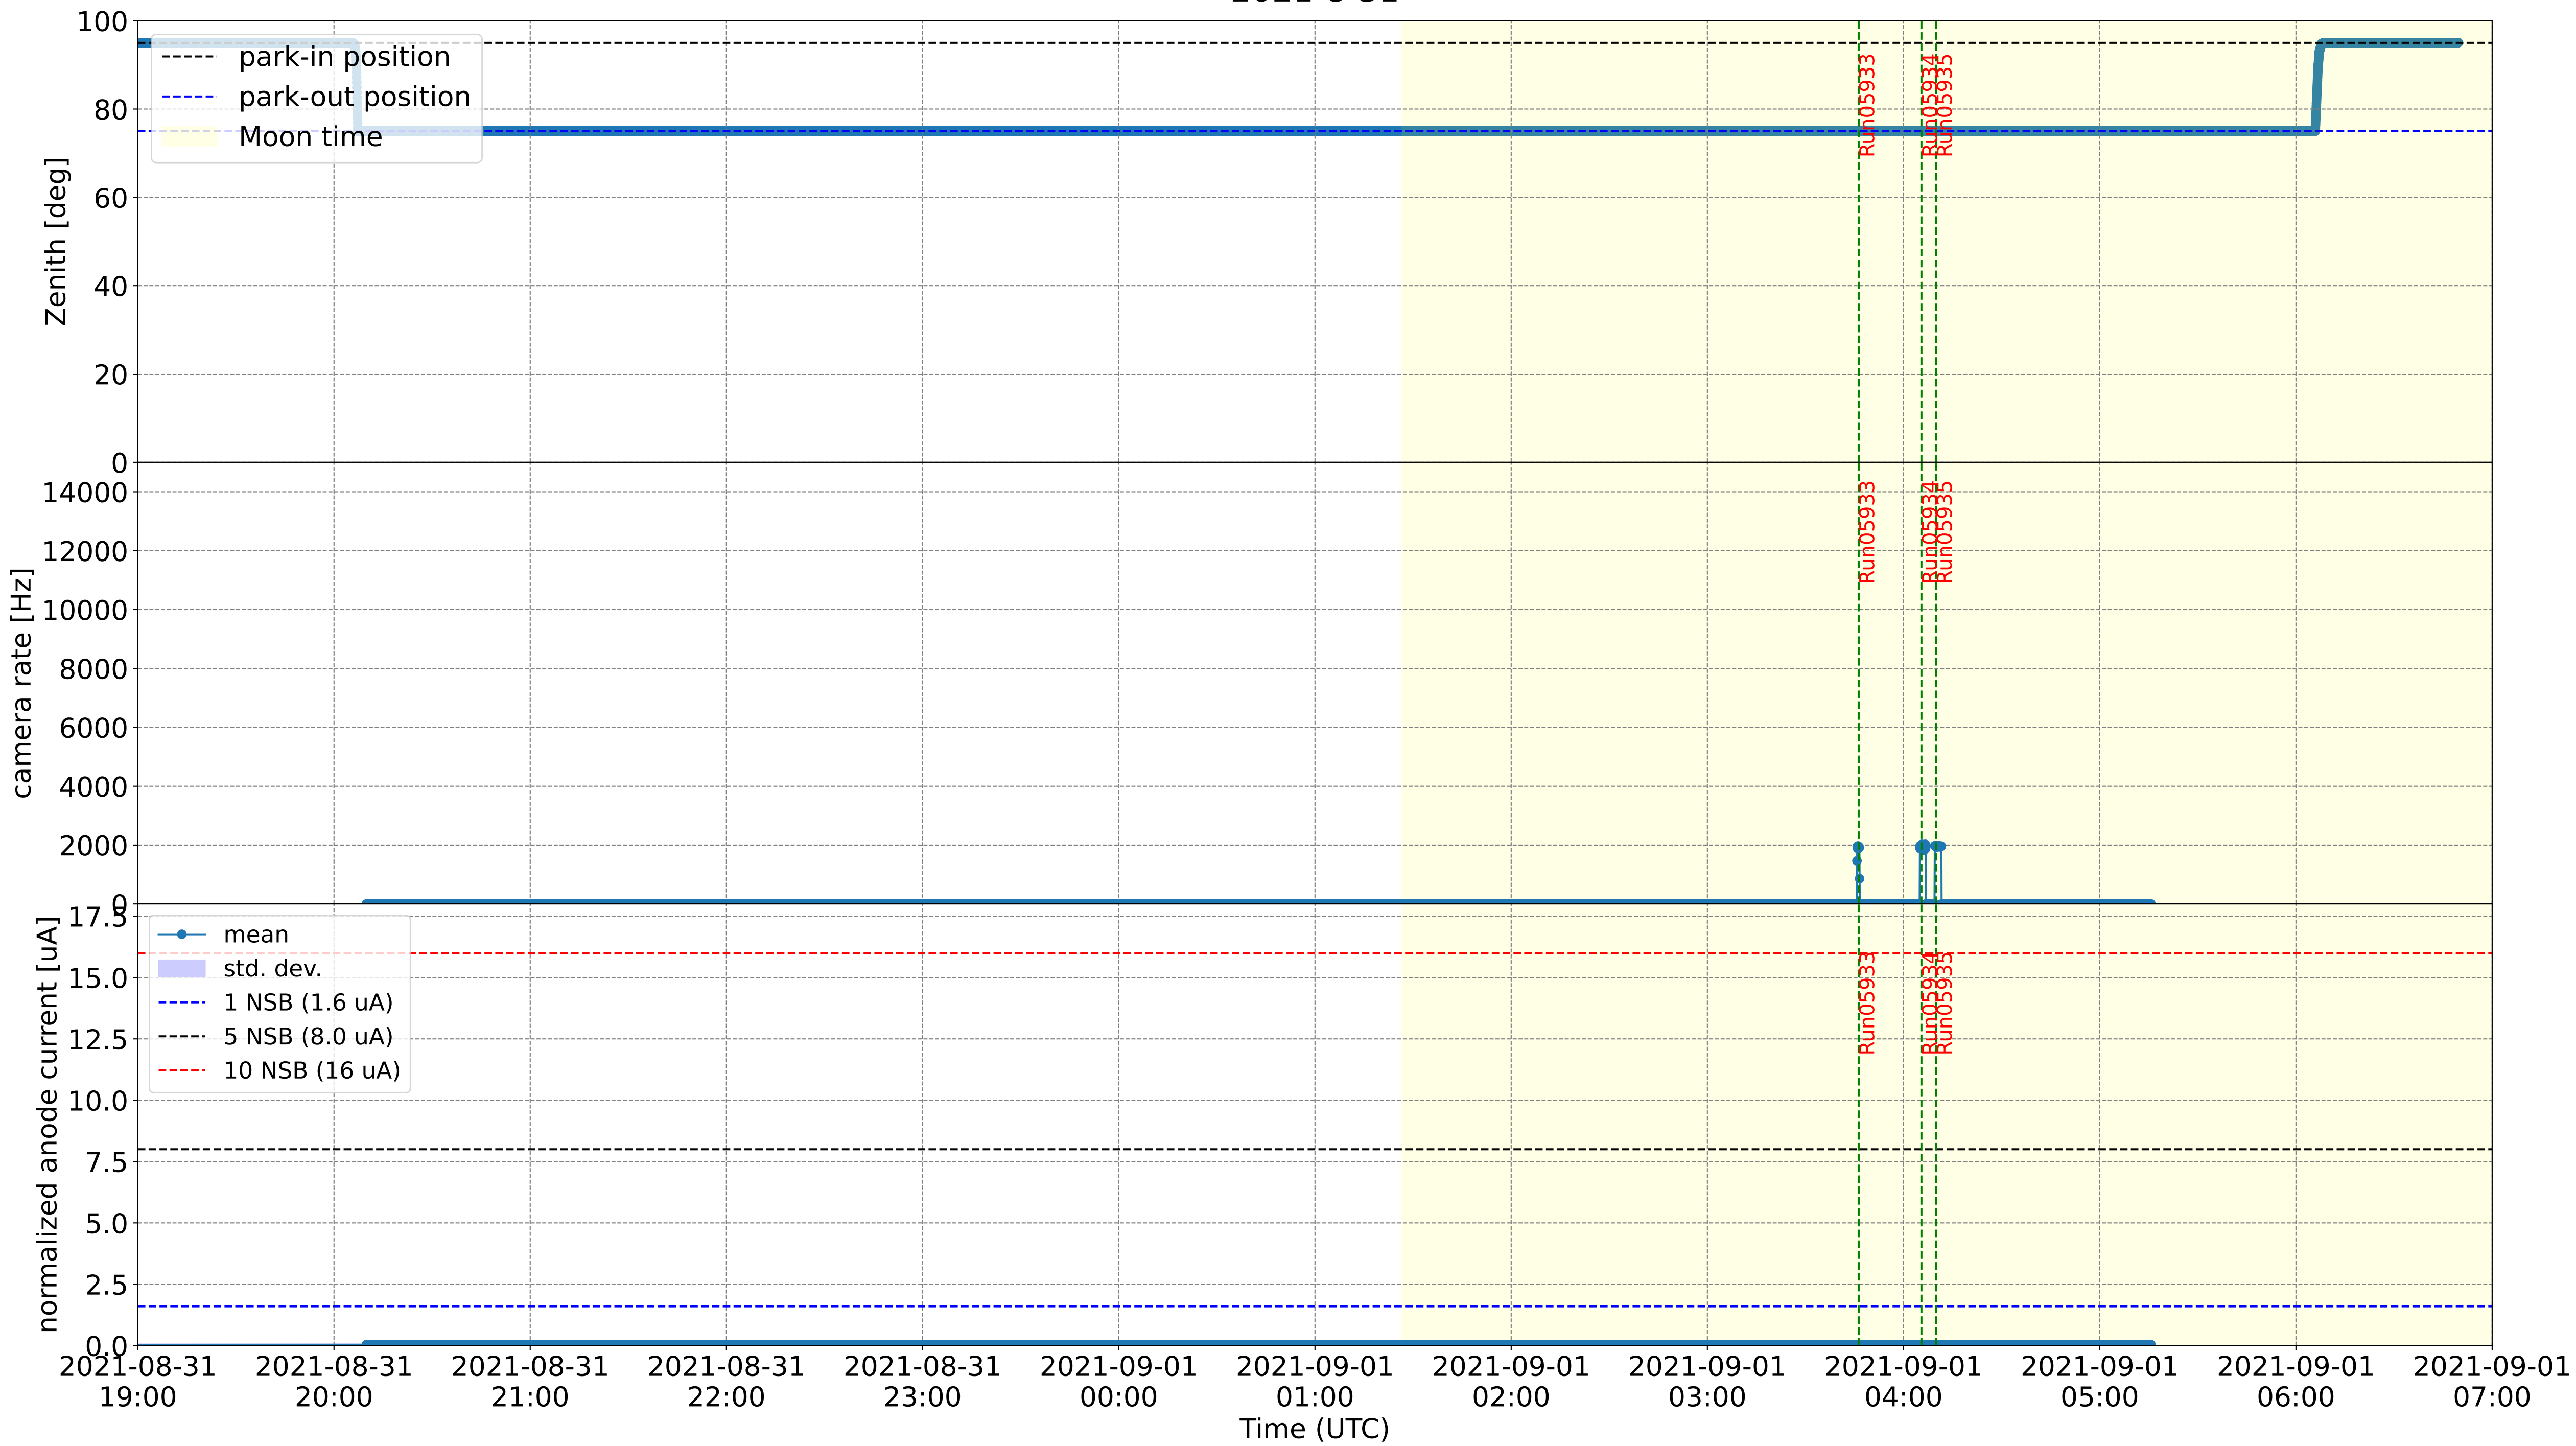

2021-8-31

2021-8-31

2021-8-31

Calibration Box (2021-8-31)