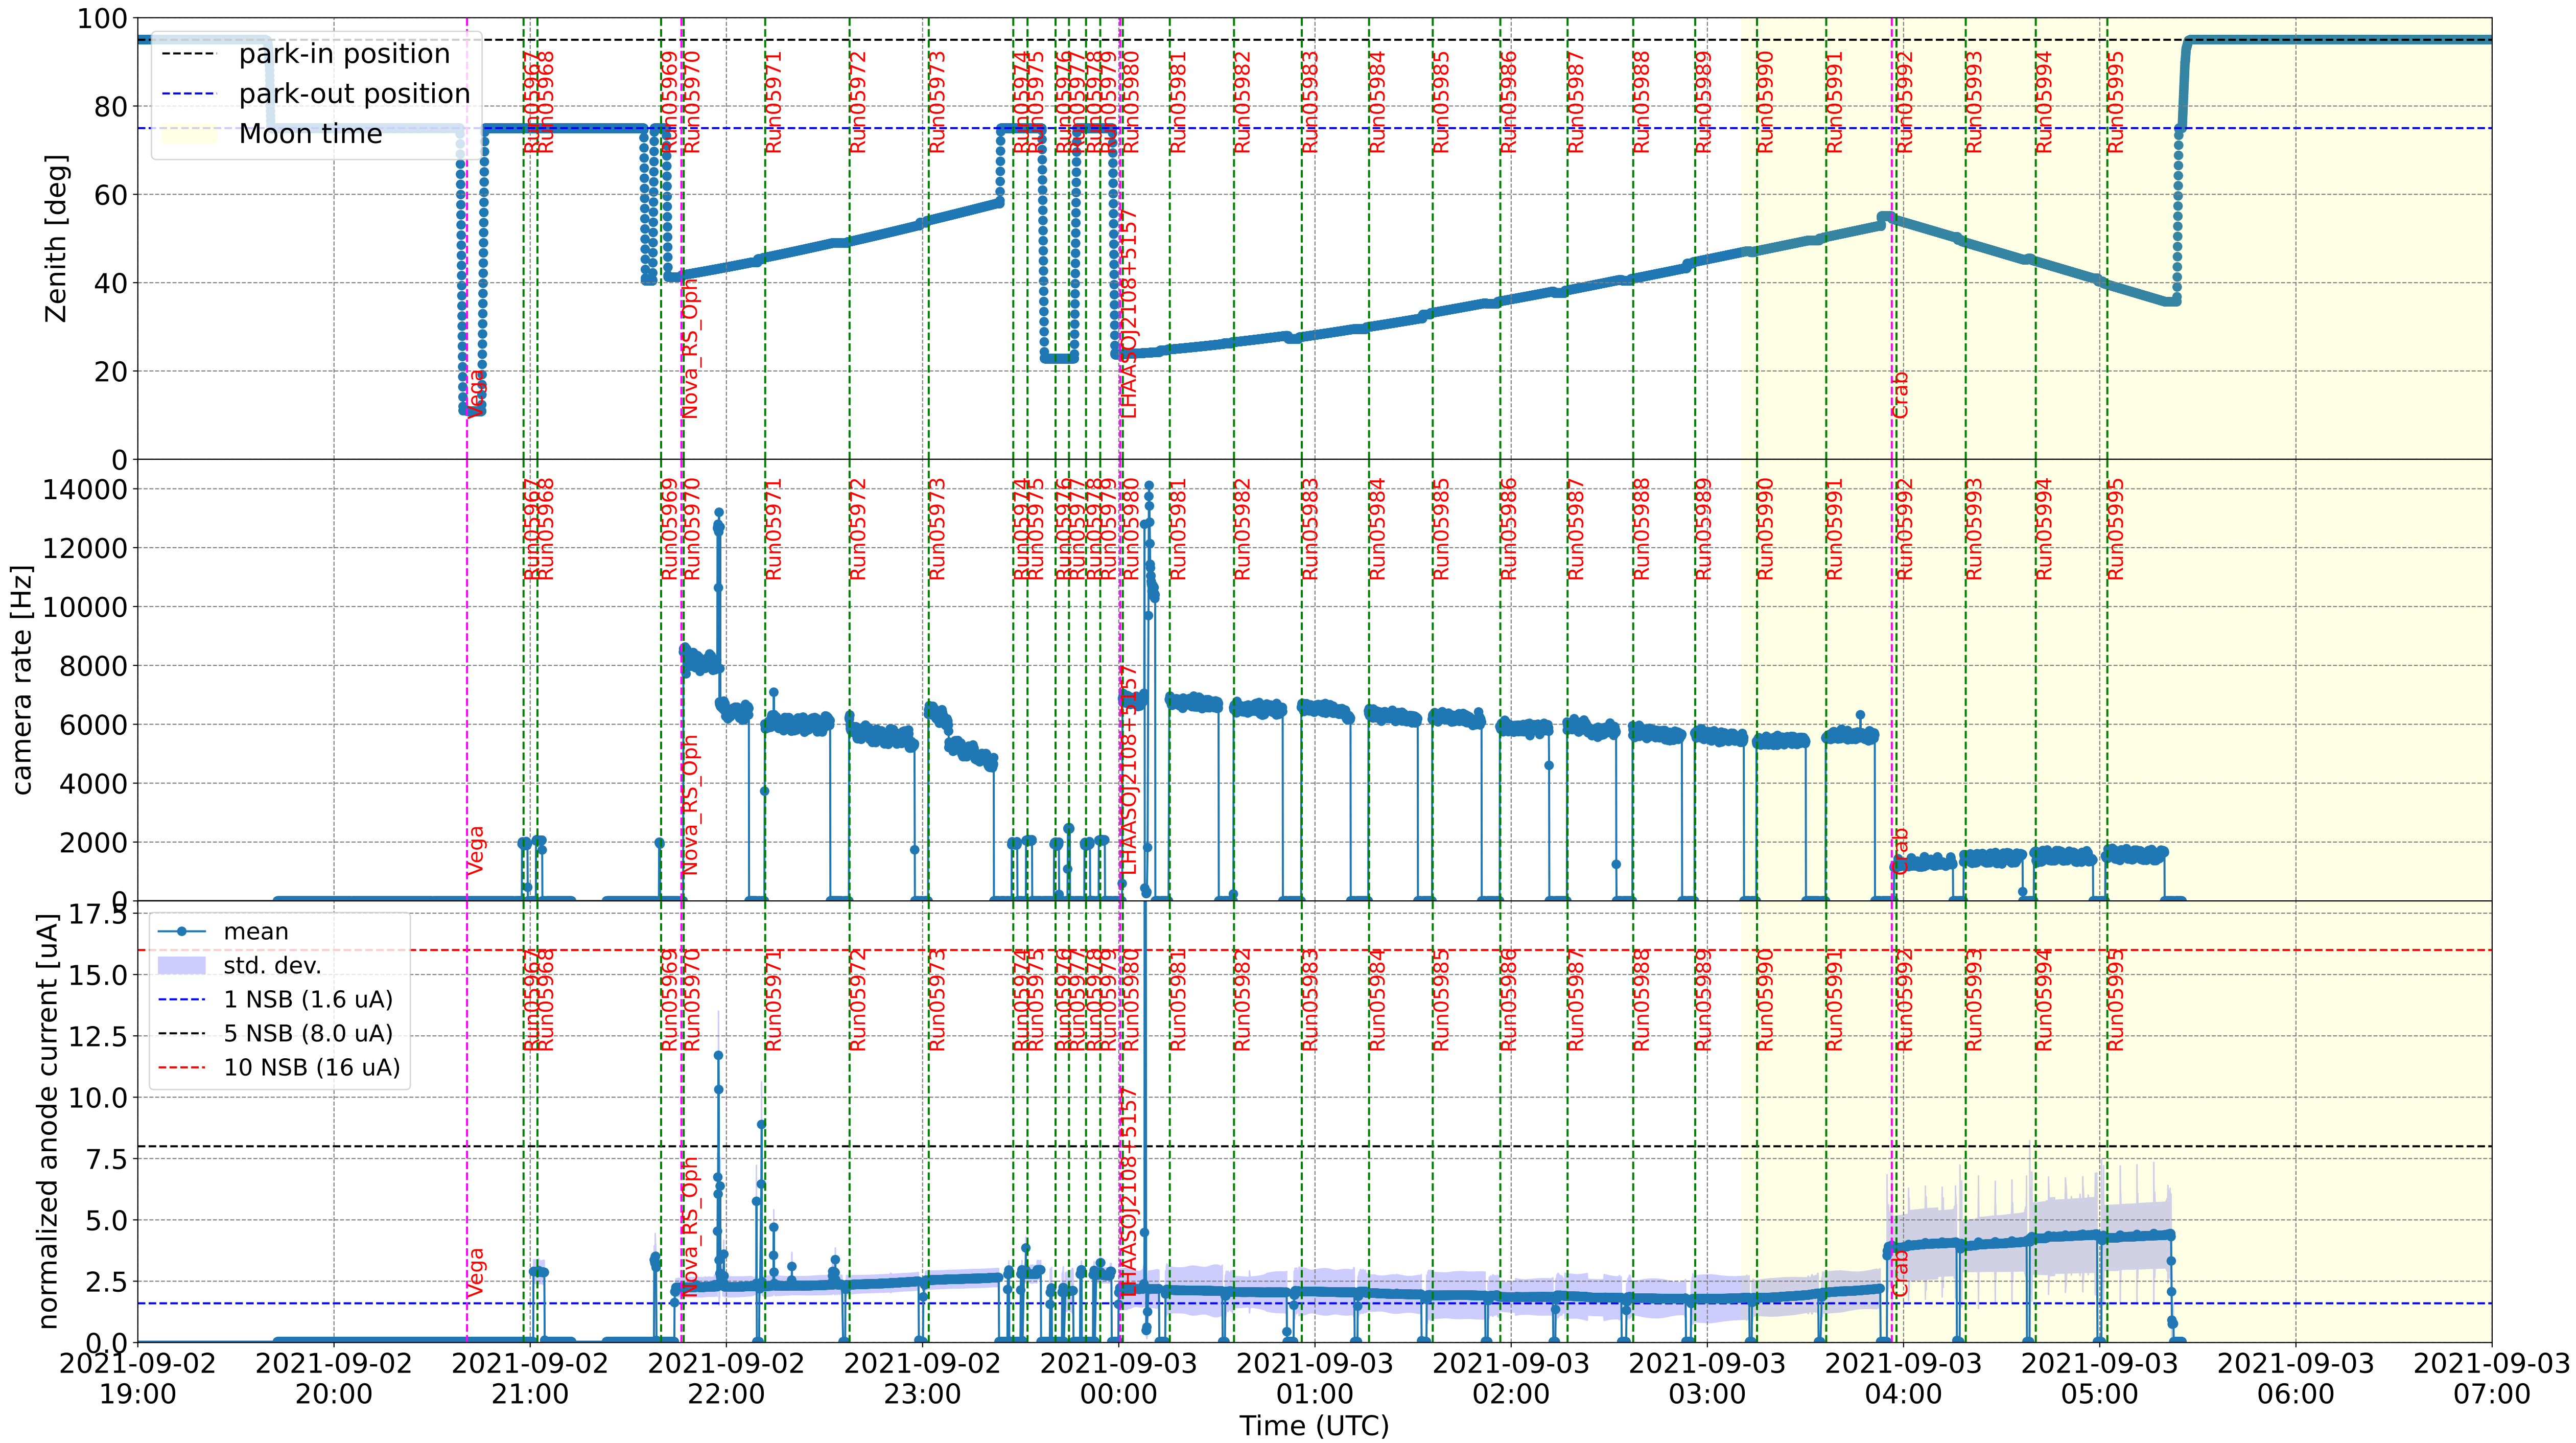

2021-9-2

2021-9-2

2021-9-2

# Calibration Box (2021-9-2)