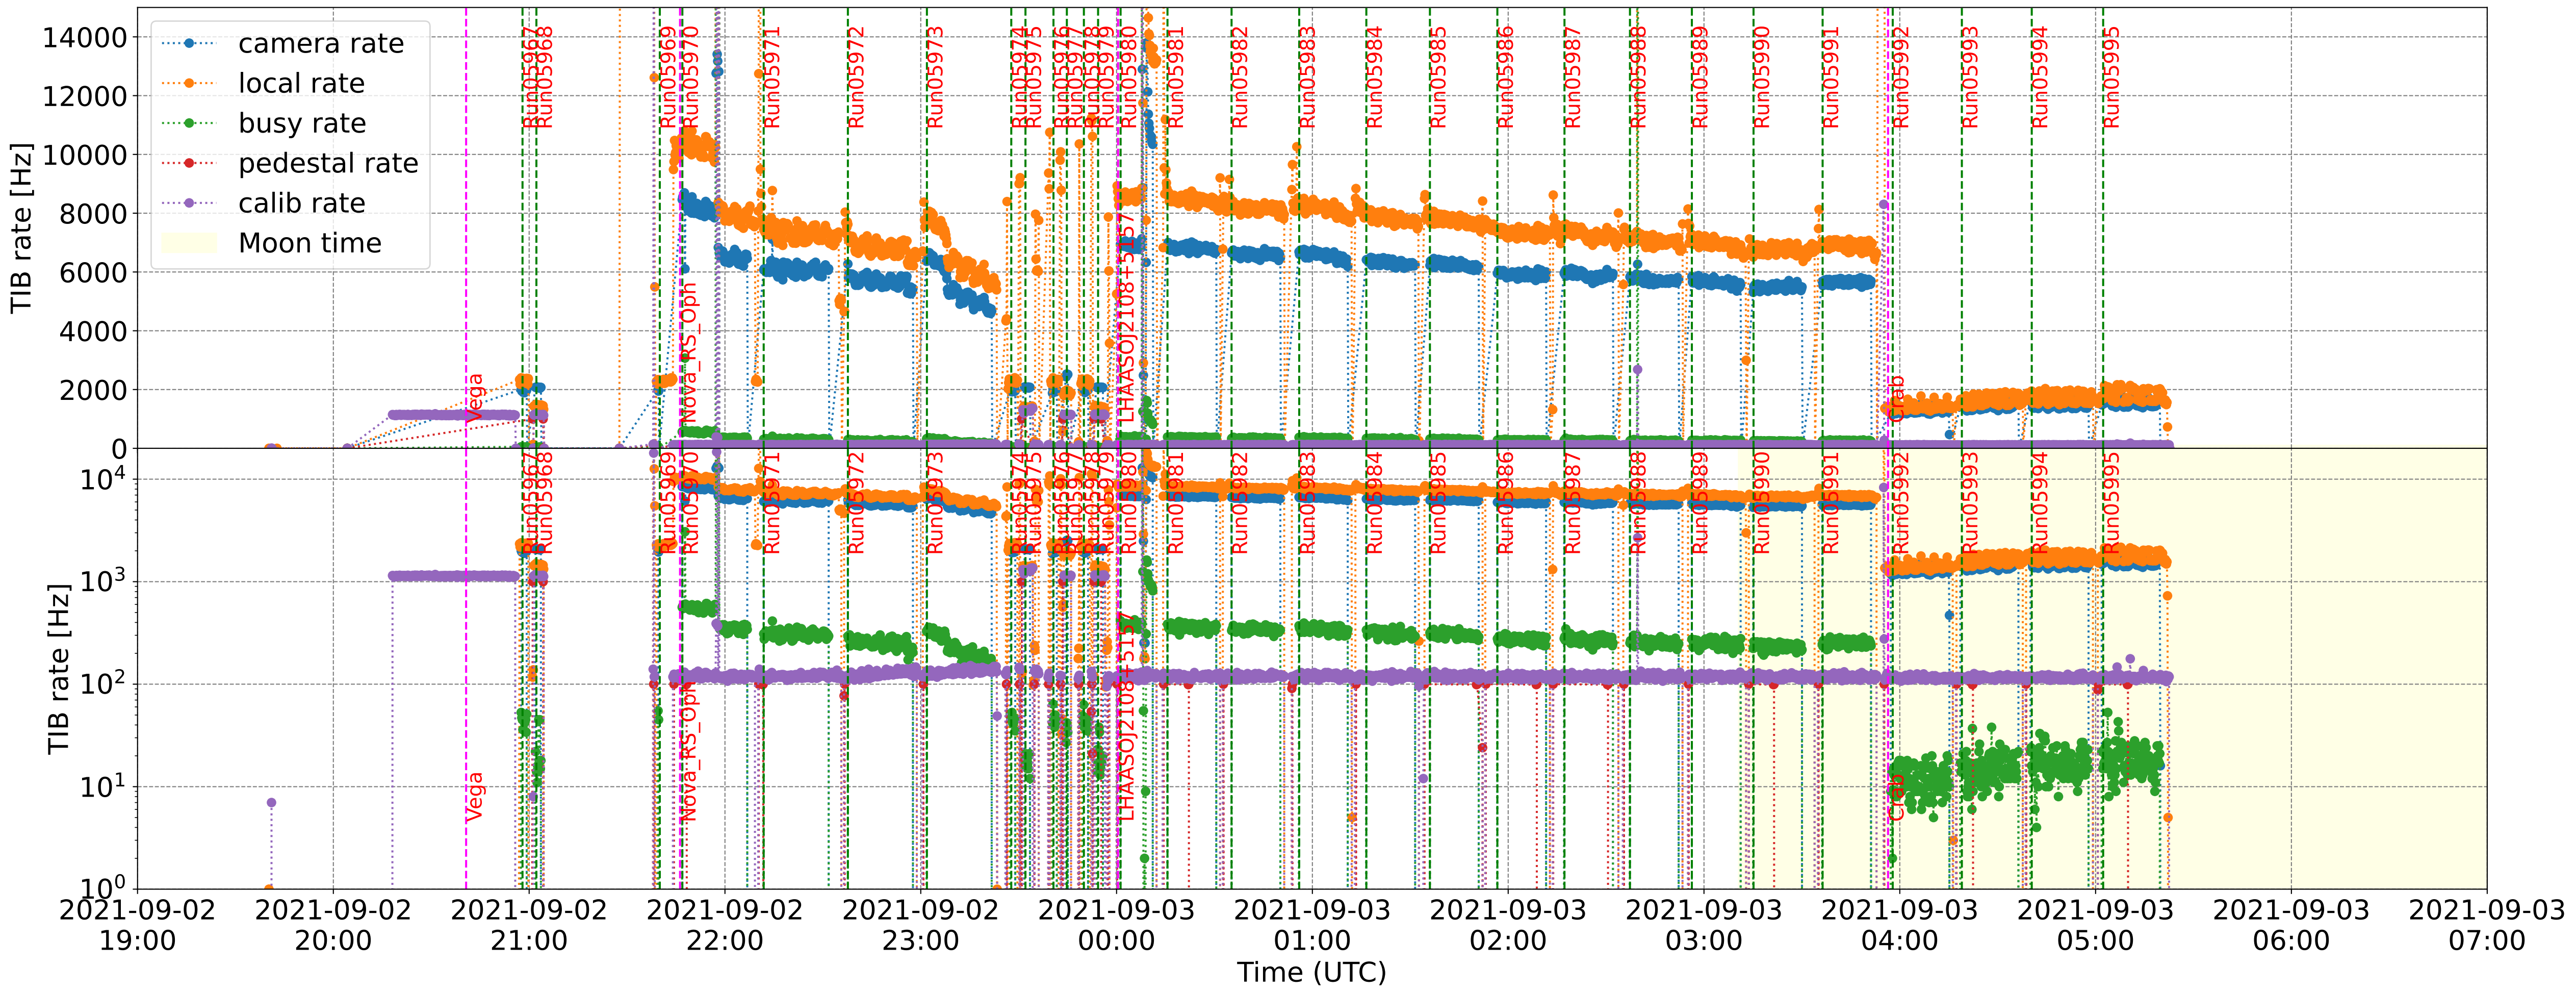

2021-9-2

2021-9-2

2021-9-2

# Calibration Box (2021-9-2)