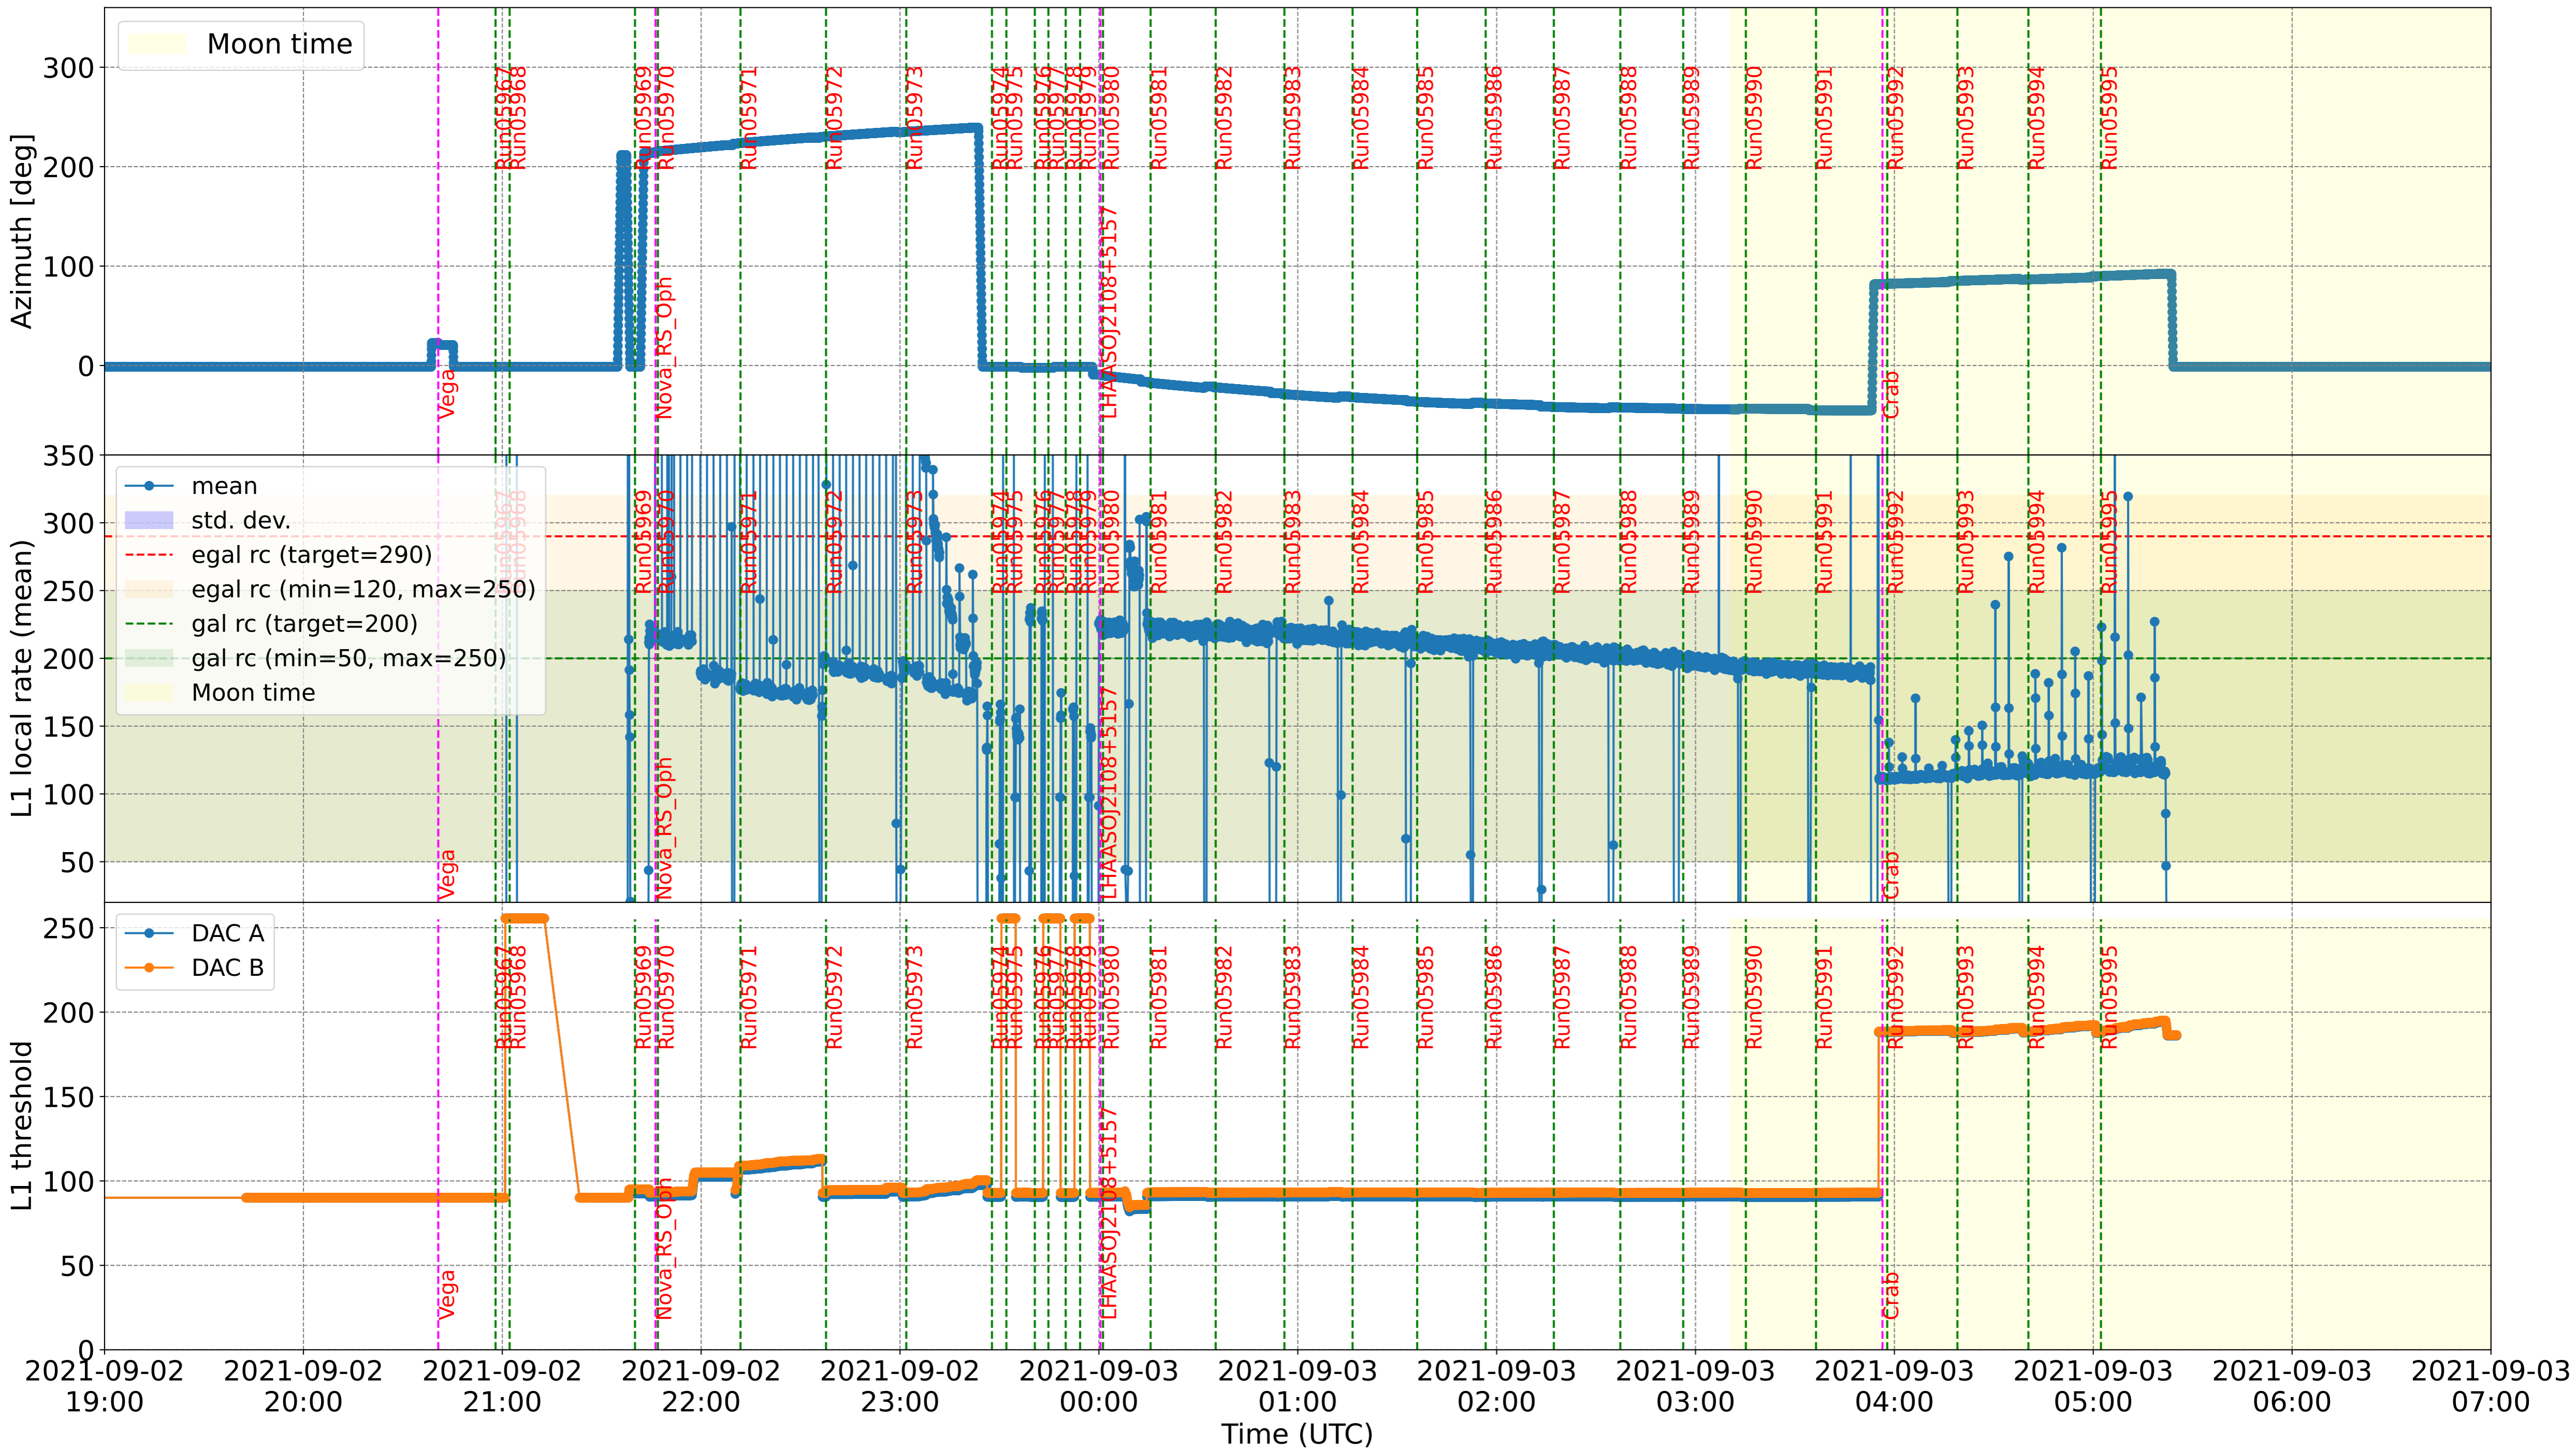

2021-9-2

2021-9-2

2021-9-2

# Calibration Box (2021-9-2)