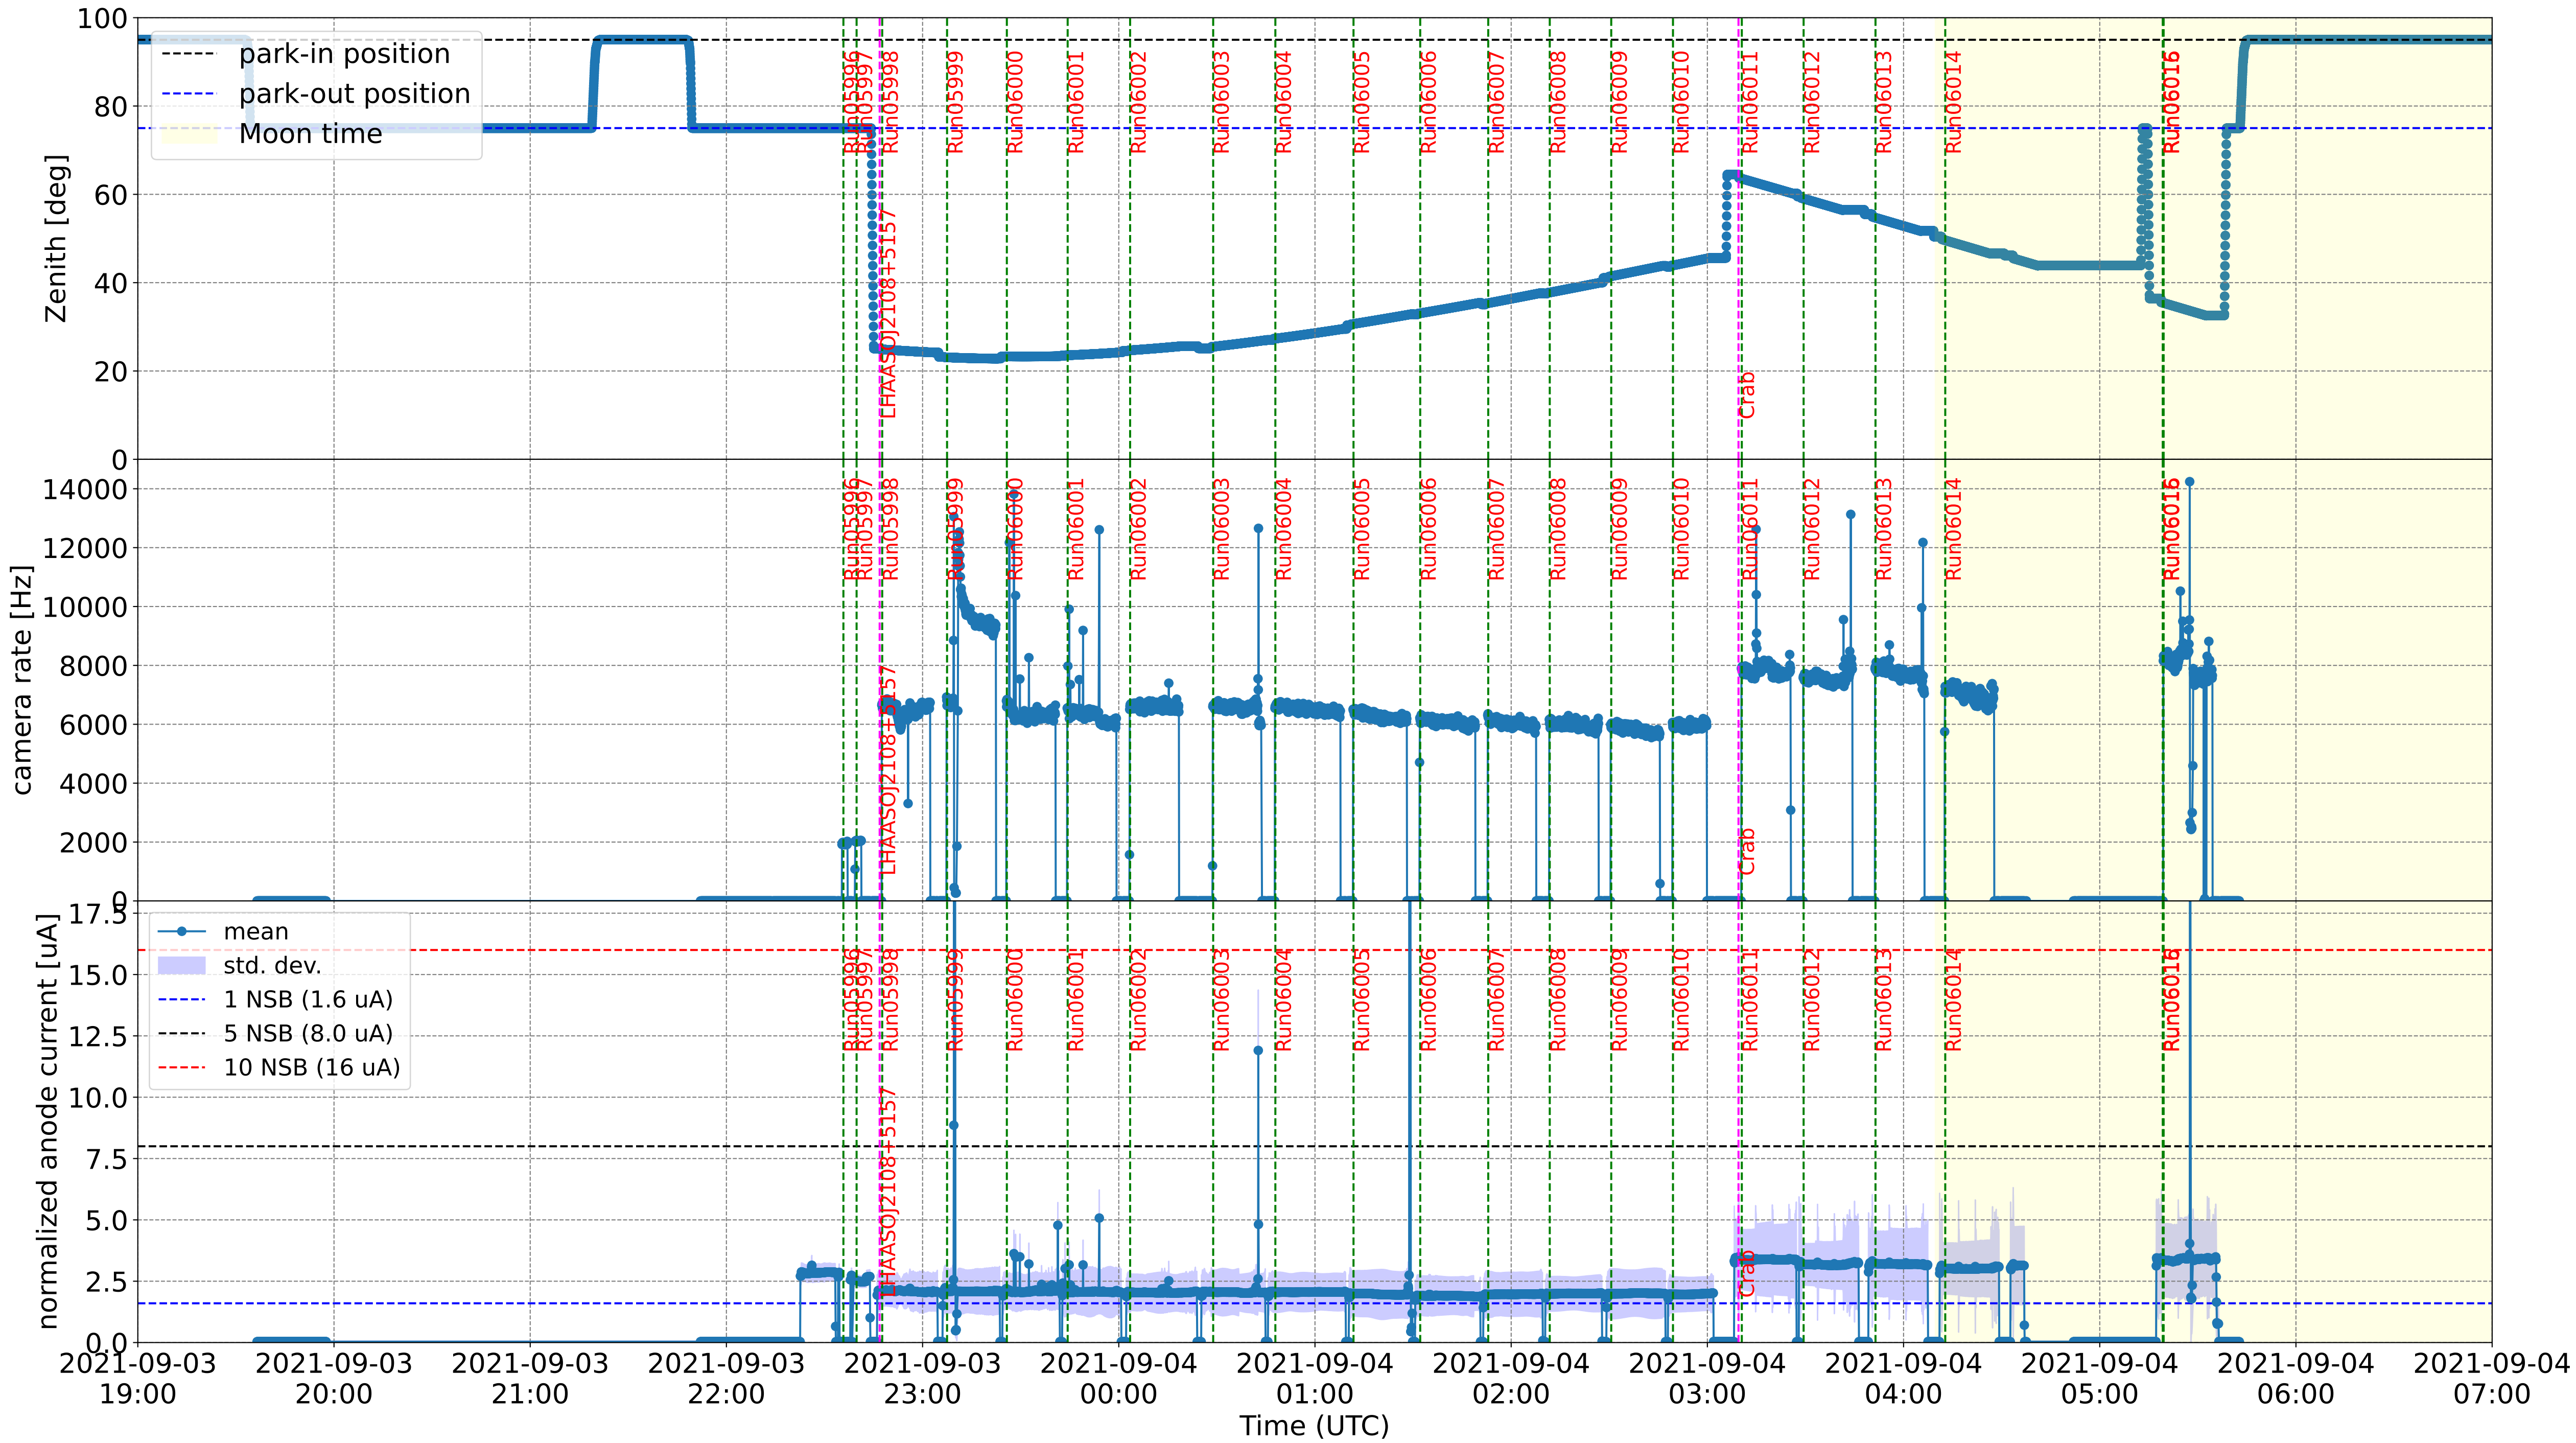

2021-9-3

2021-9-3

2021-9-3

# Calibration Box (2021-9-3)