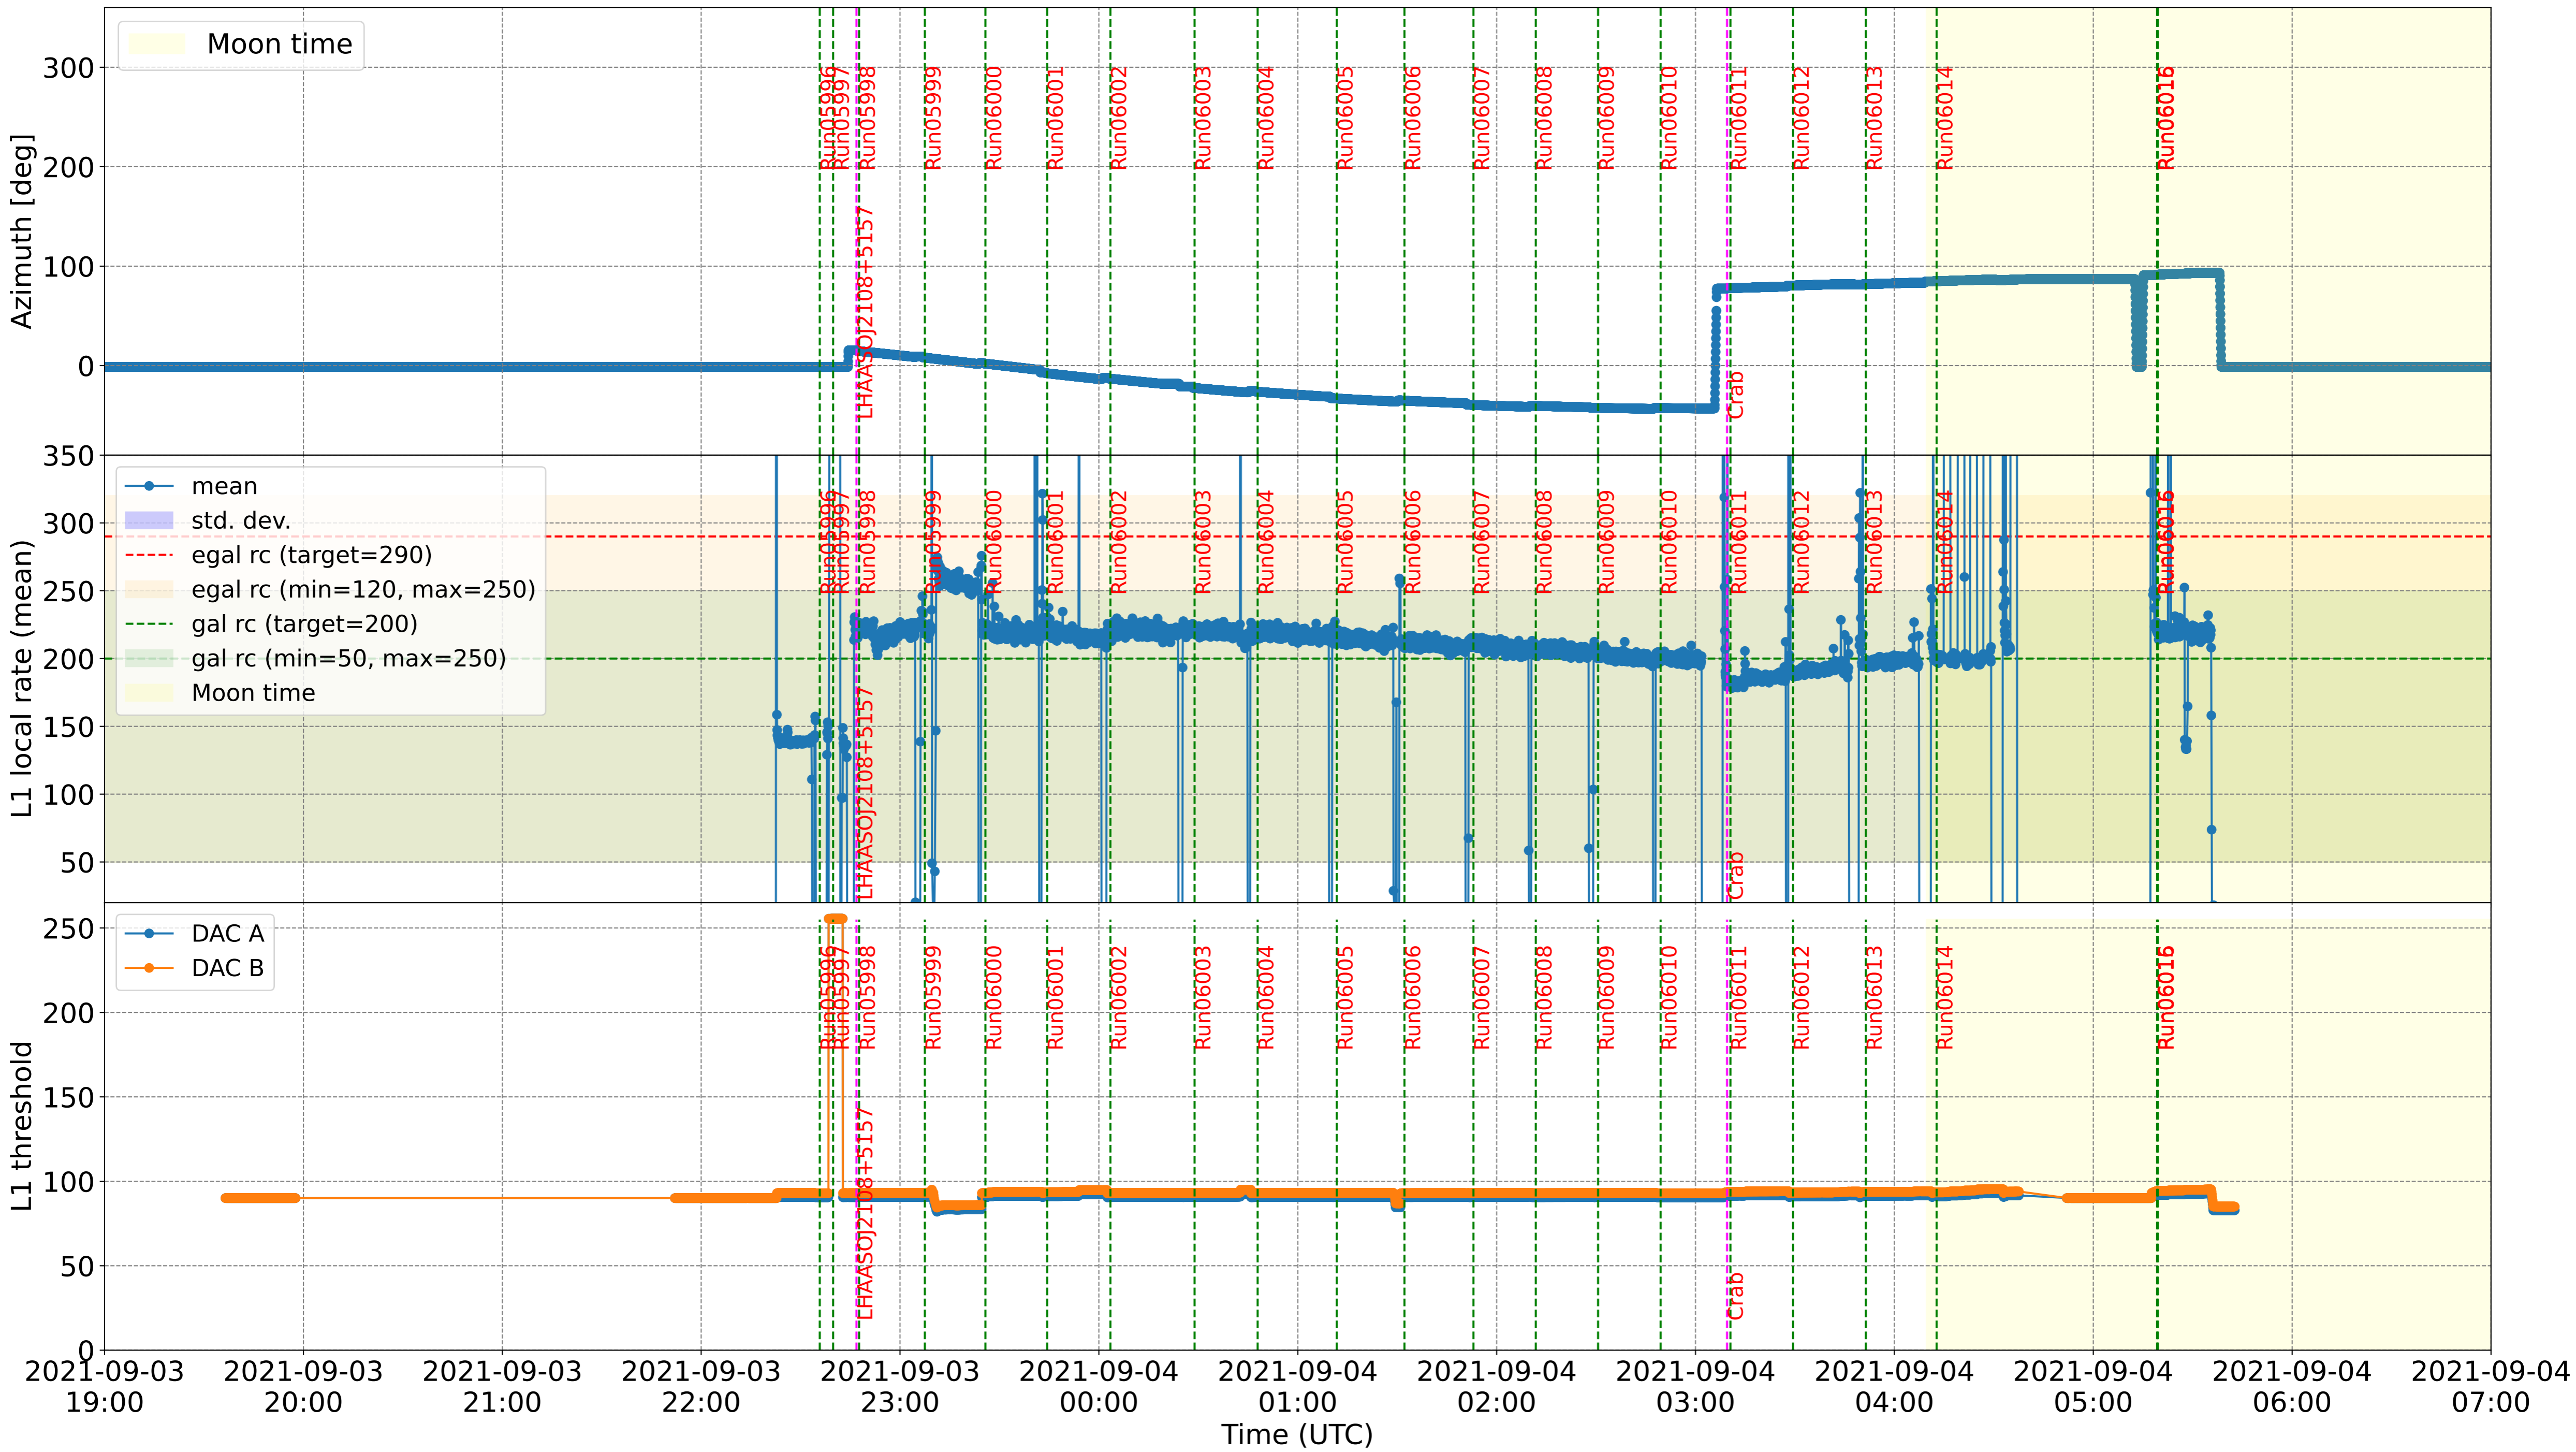

2021-9-3

2021-9-3

2021-9-3

# Calibration Box (2021-9-3)