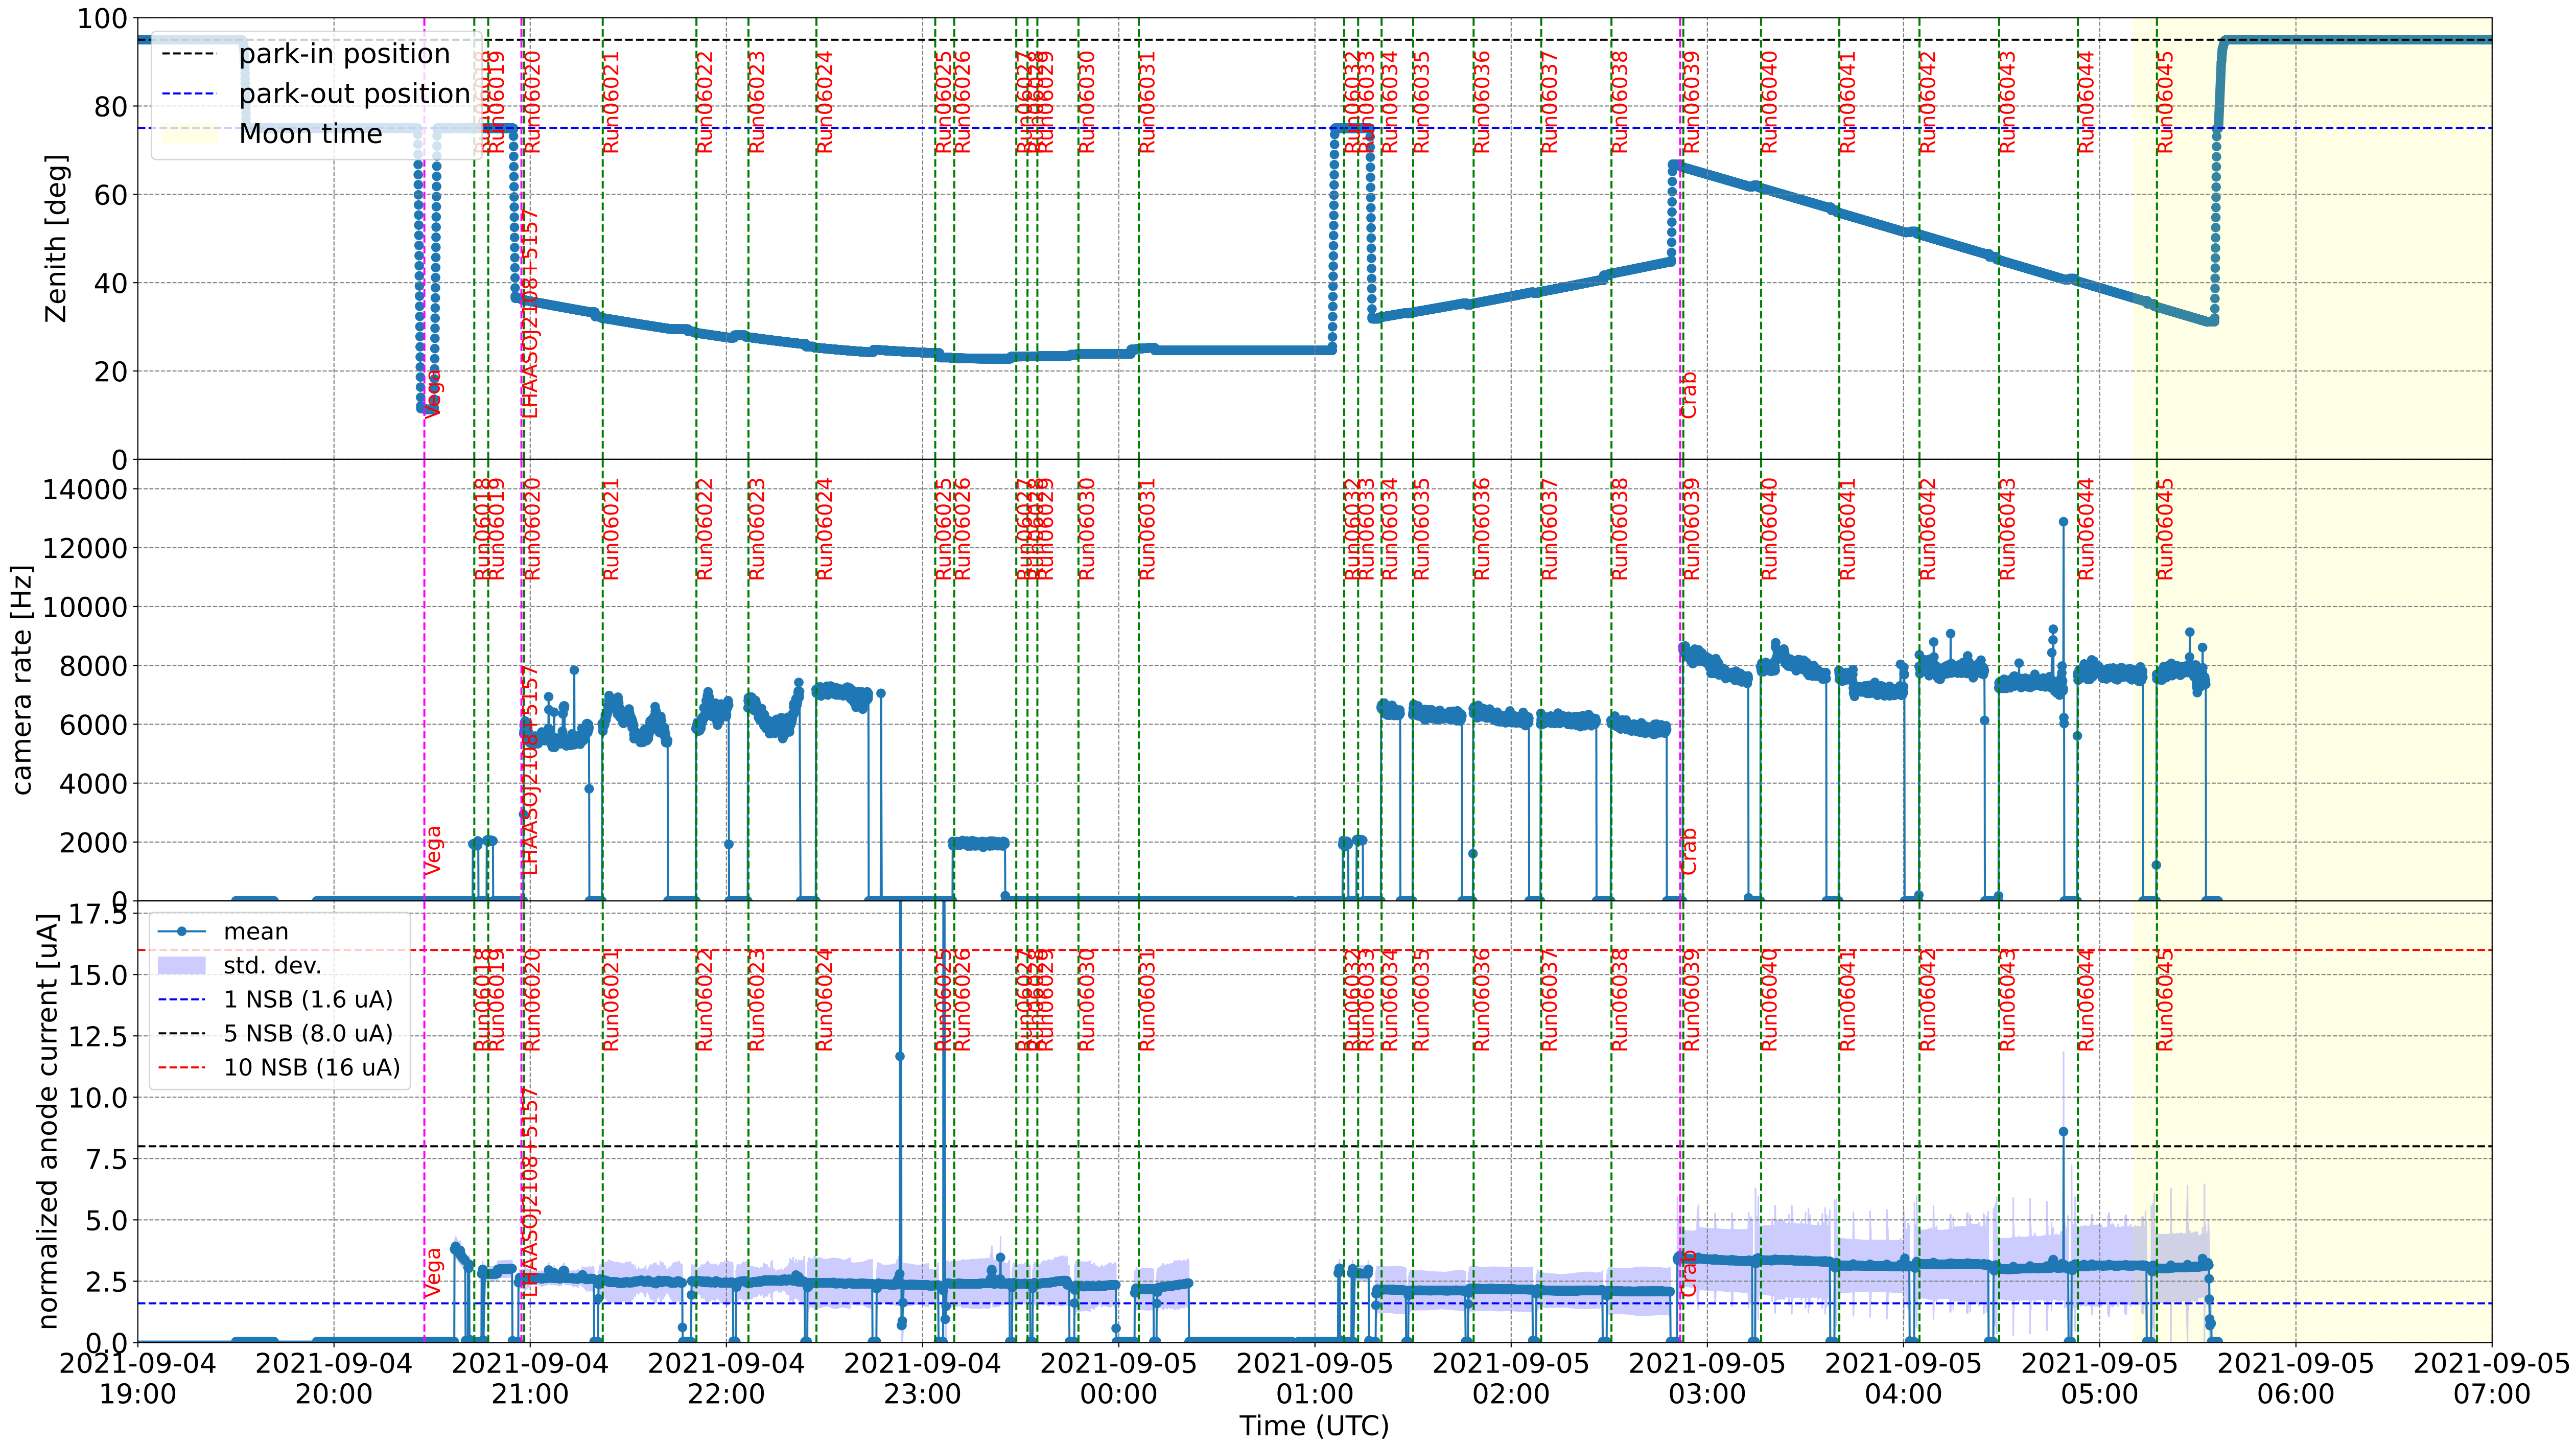

2021-9-4

2021-9-4

2021-9-4

Calibration Box (2021-9-4)