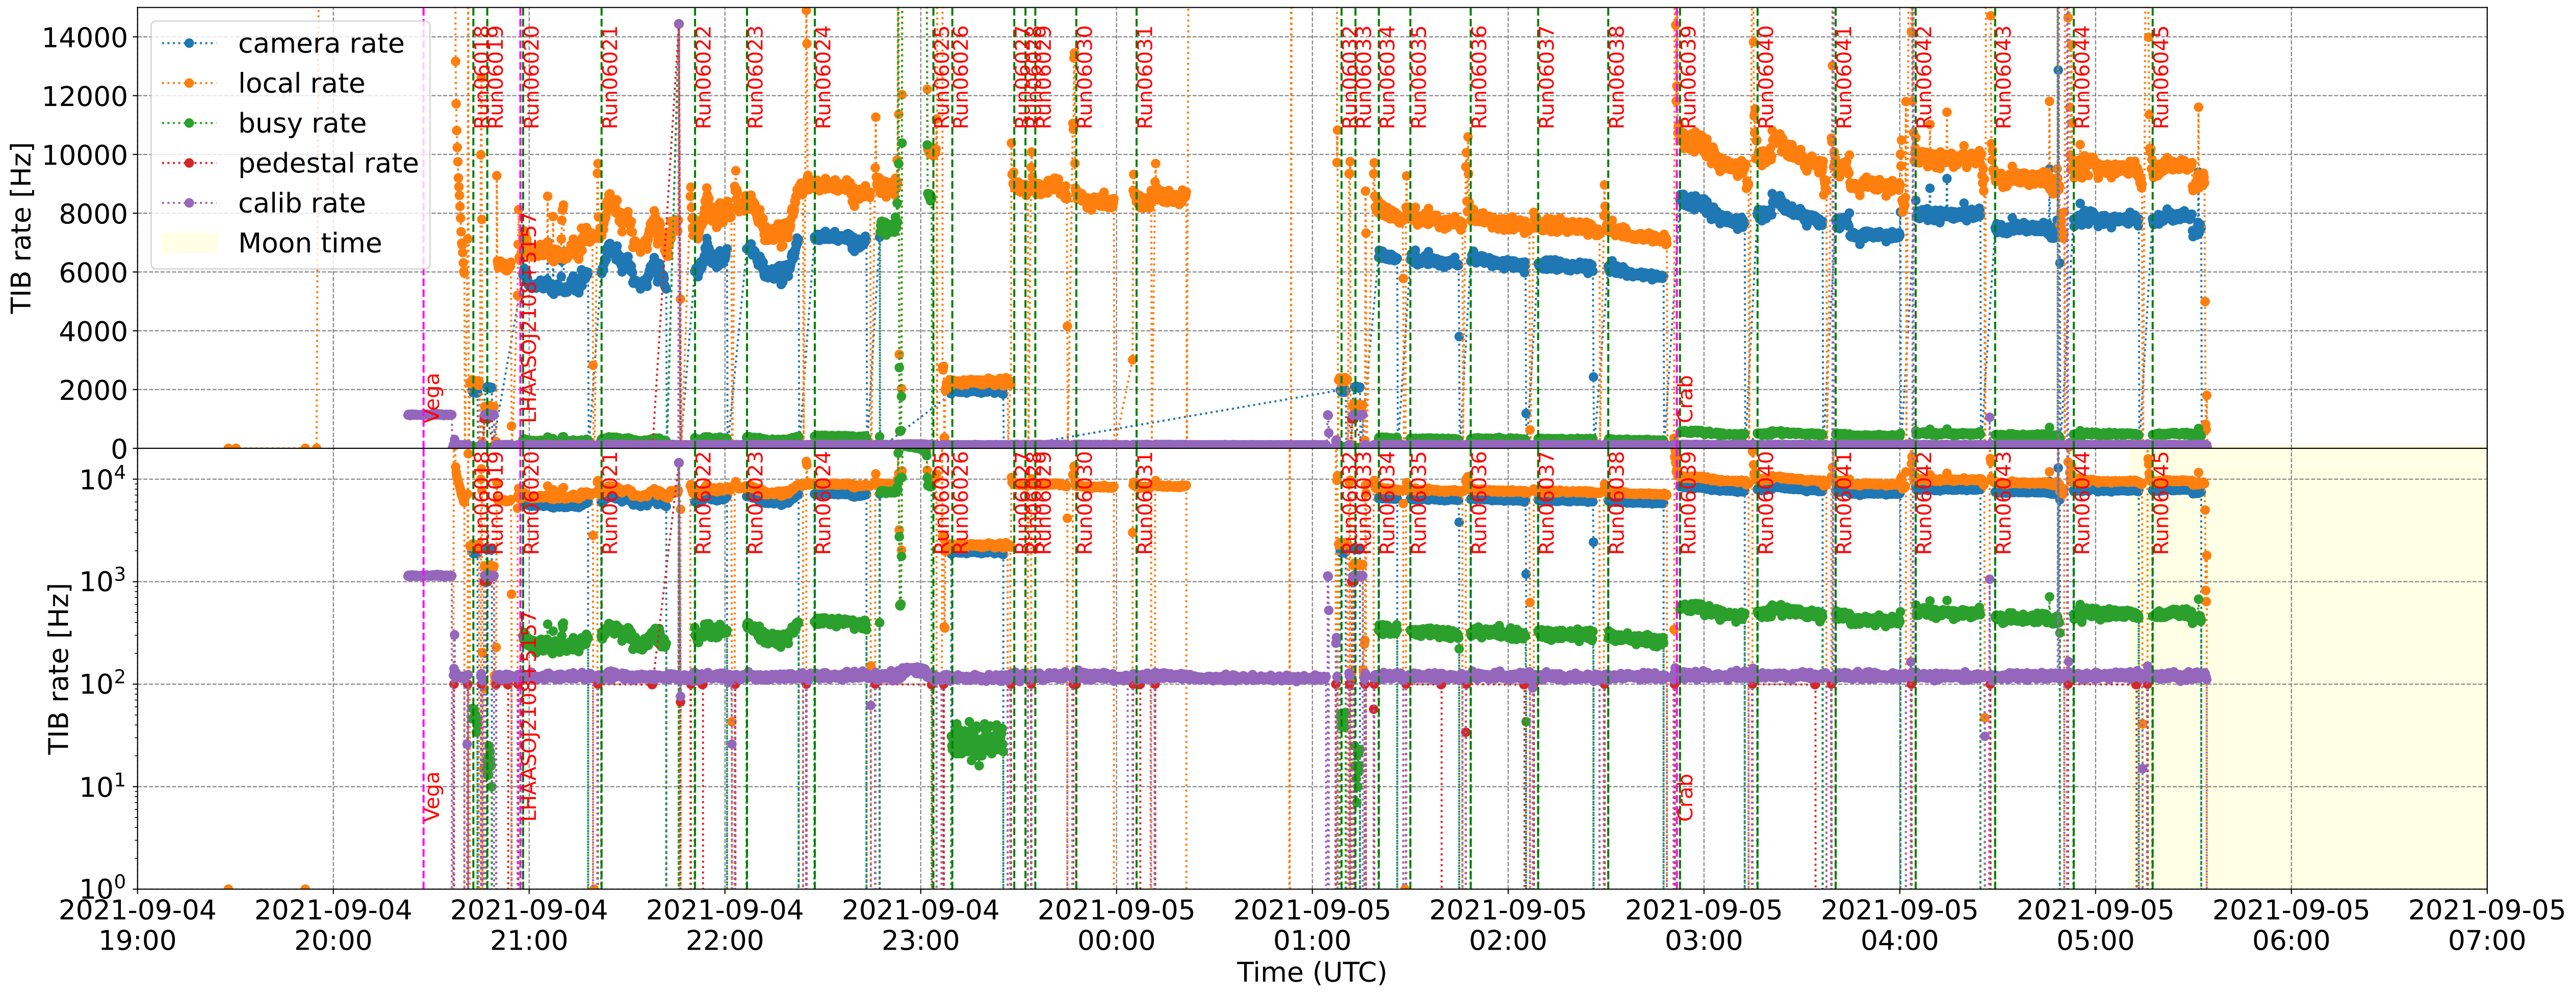

2021-9-4

2021-9-4

2021-9-4

Calibration Box (2021-9-4)