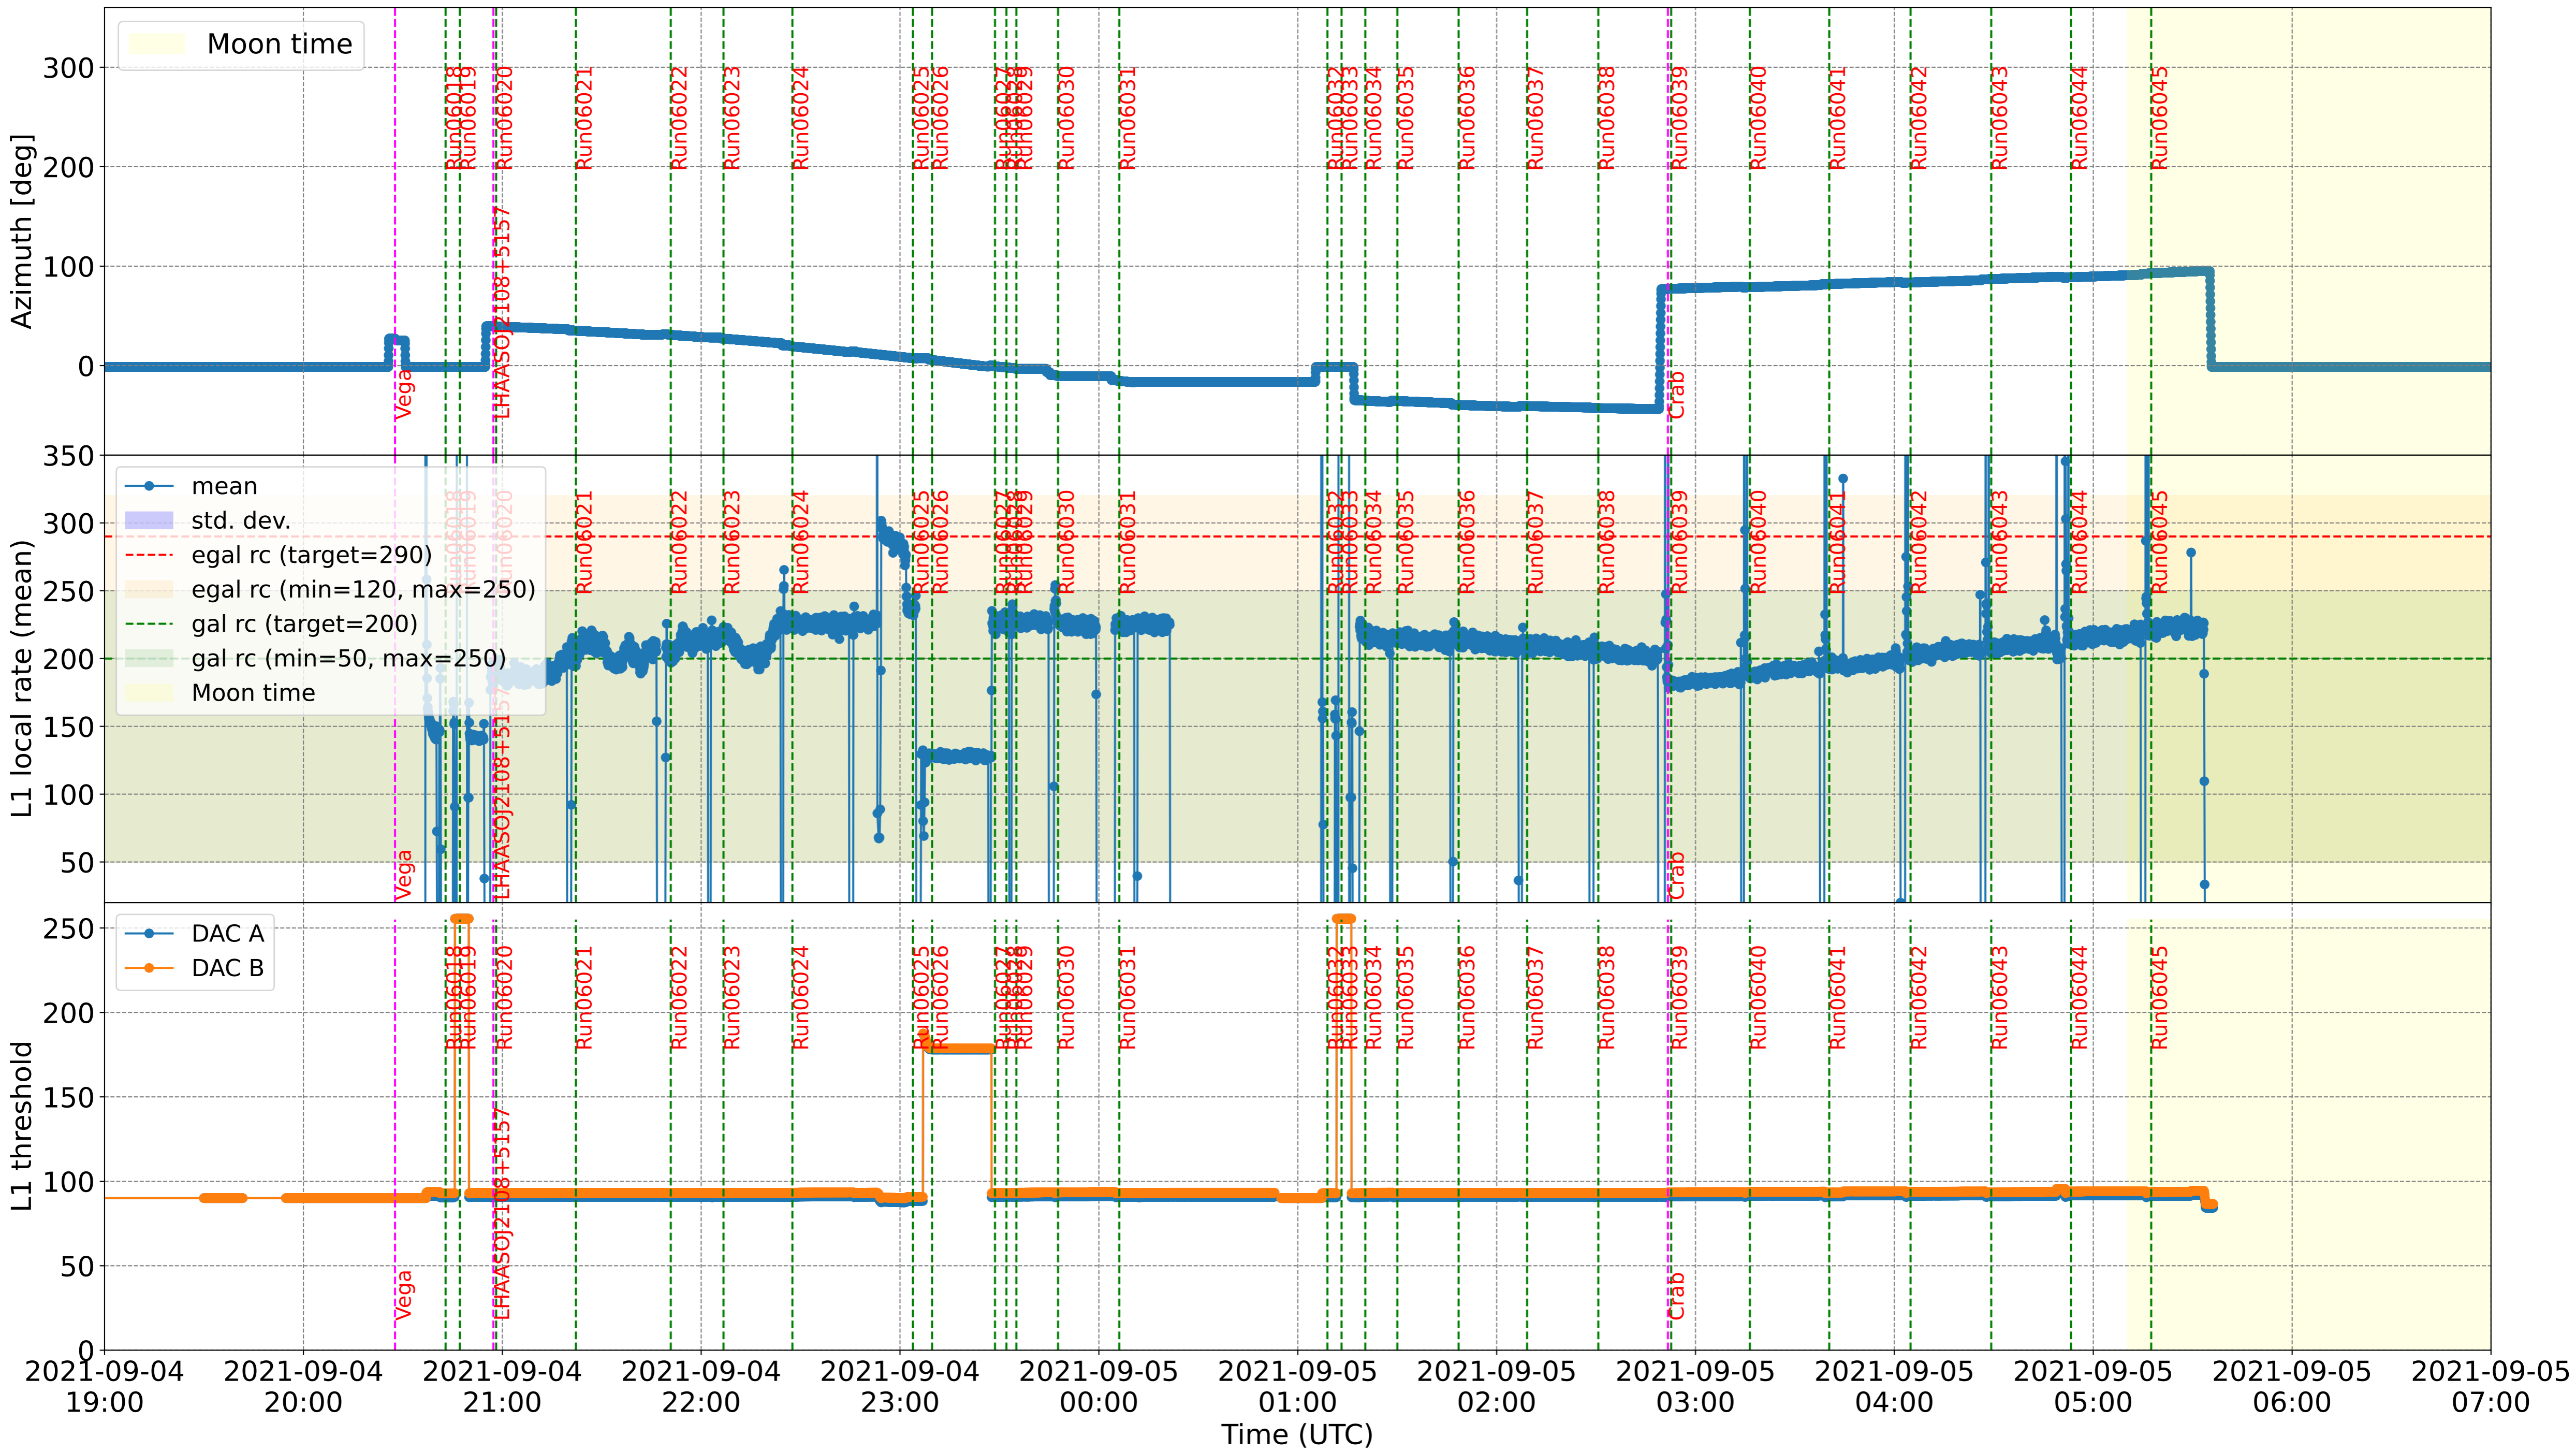

2021-9-4

2021-9-4

2021-9-4

Calibration Box (2021-9-4)