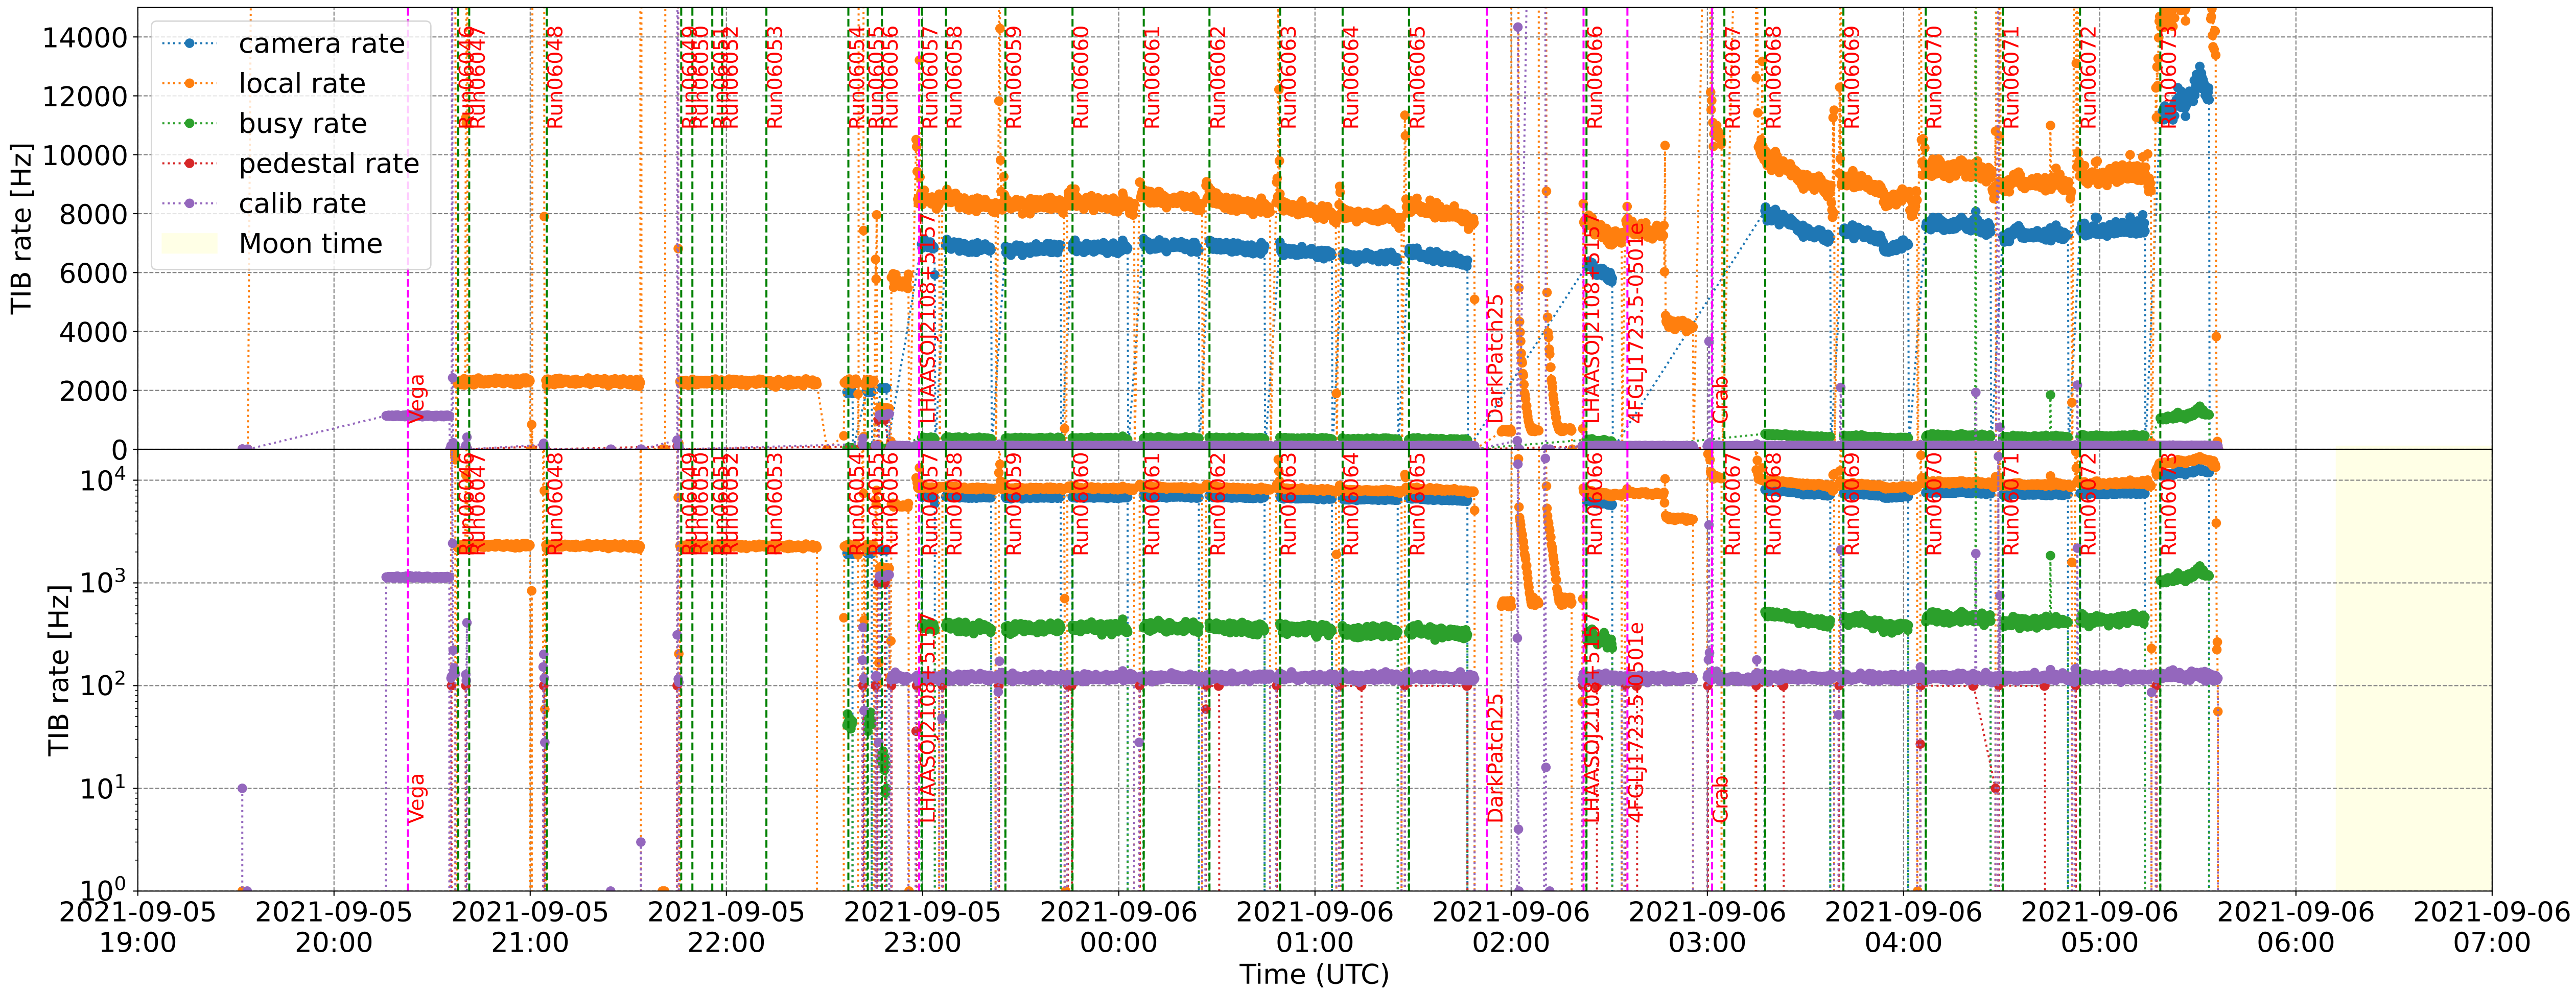

2021-9-5

2021-9-5

2021-9-5

Calibration Box (2021-9-5)