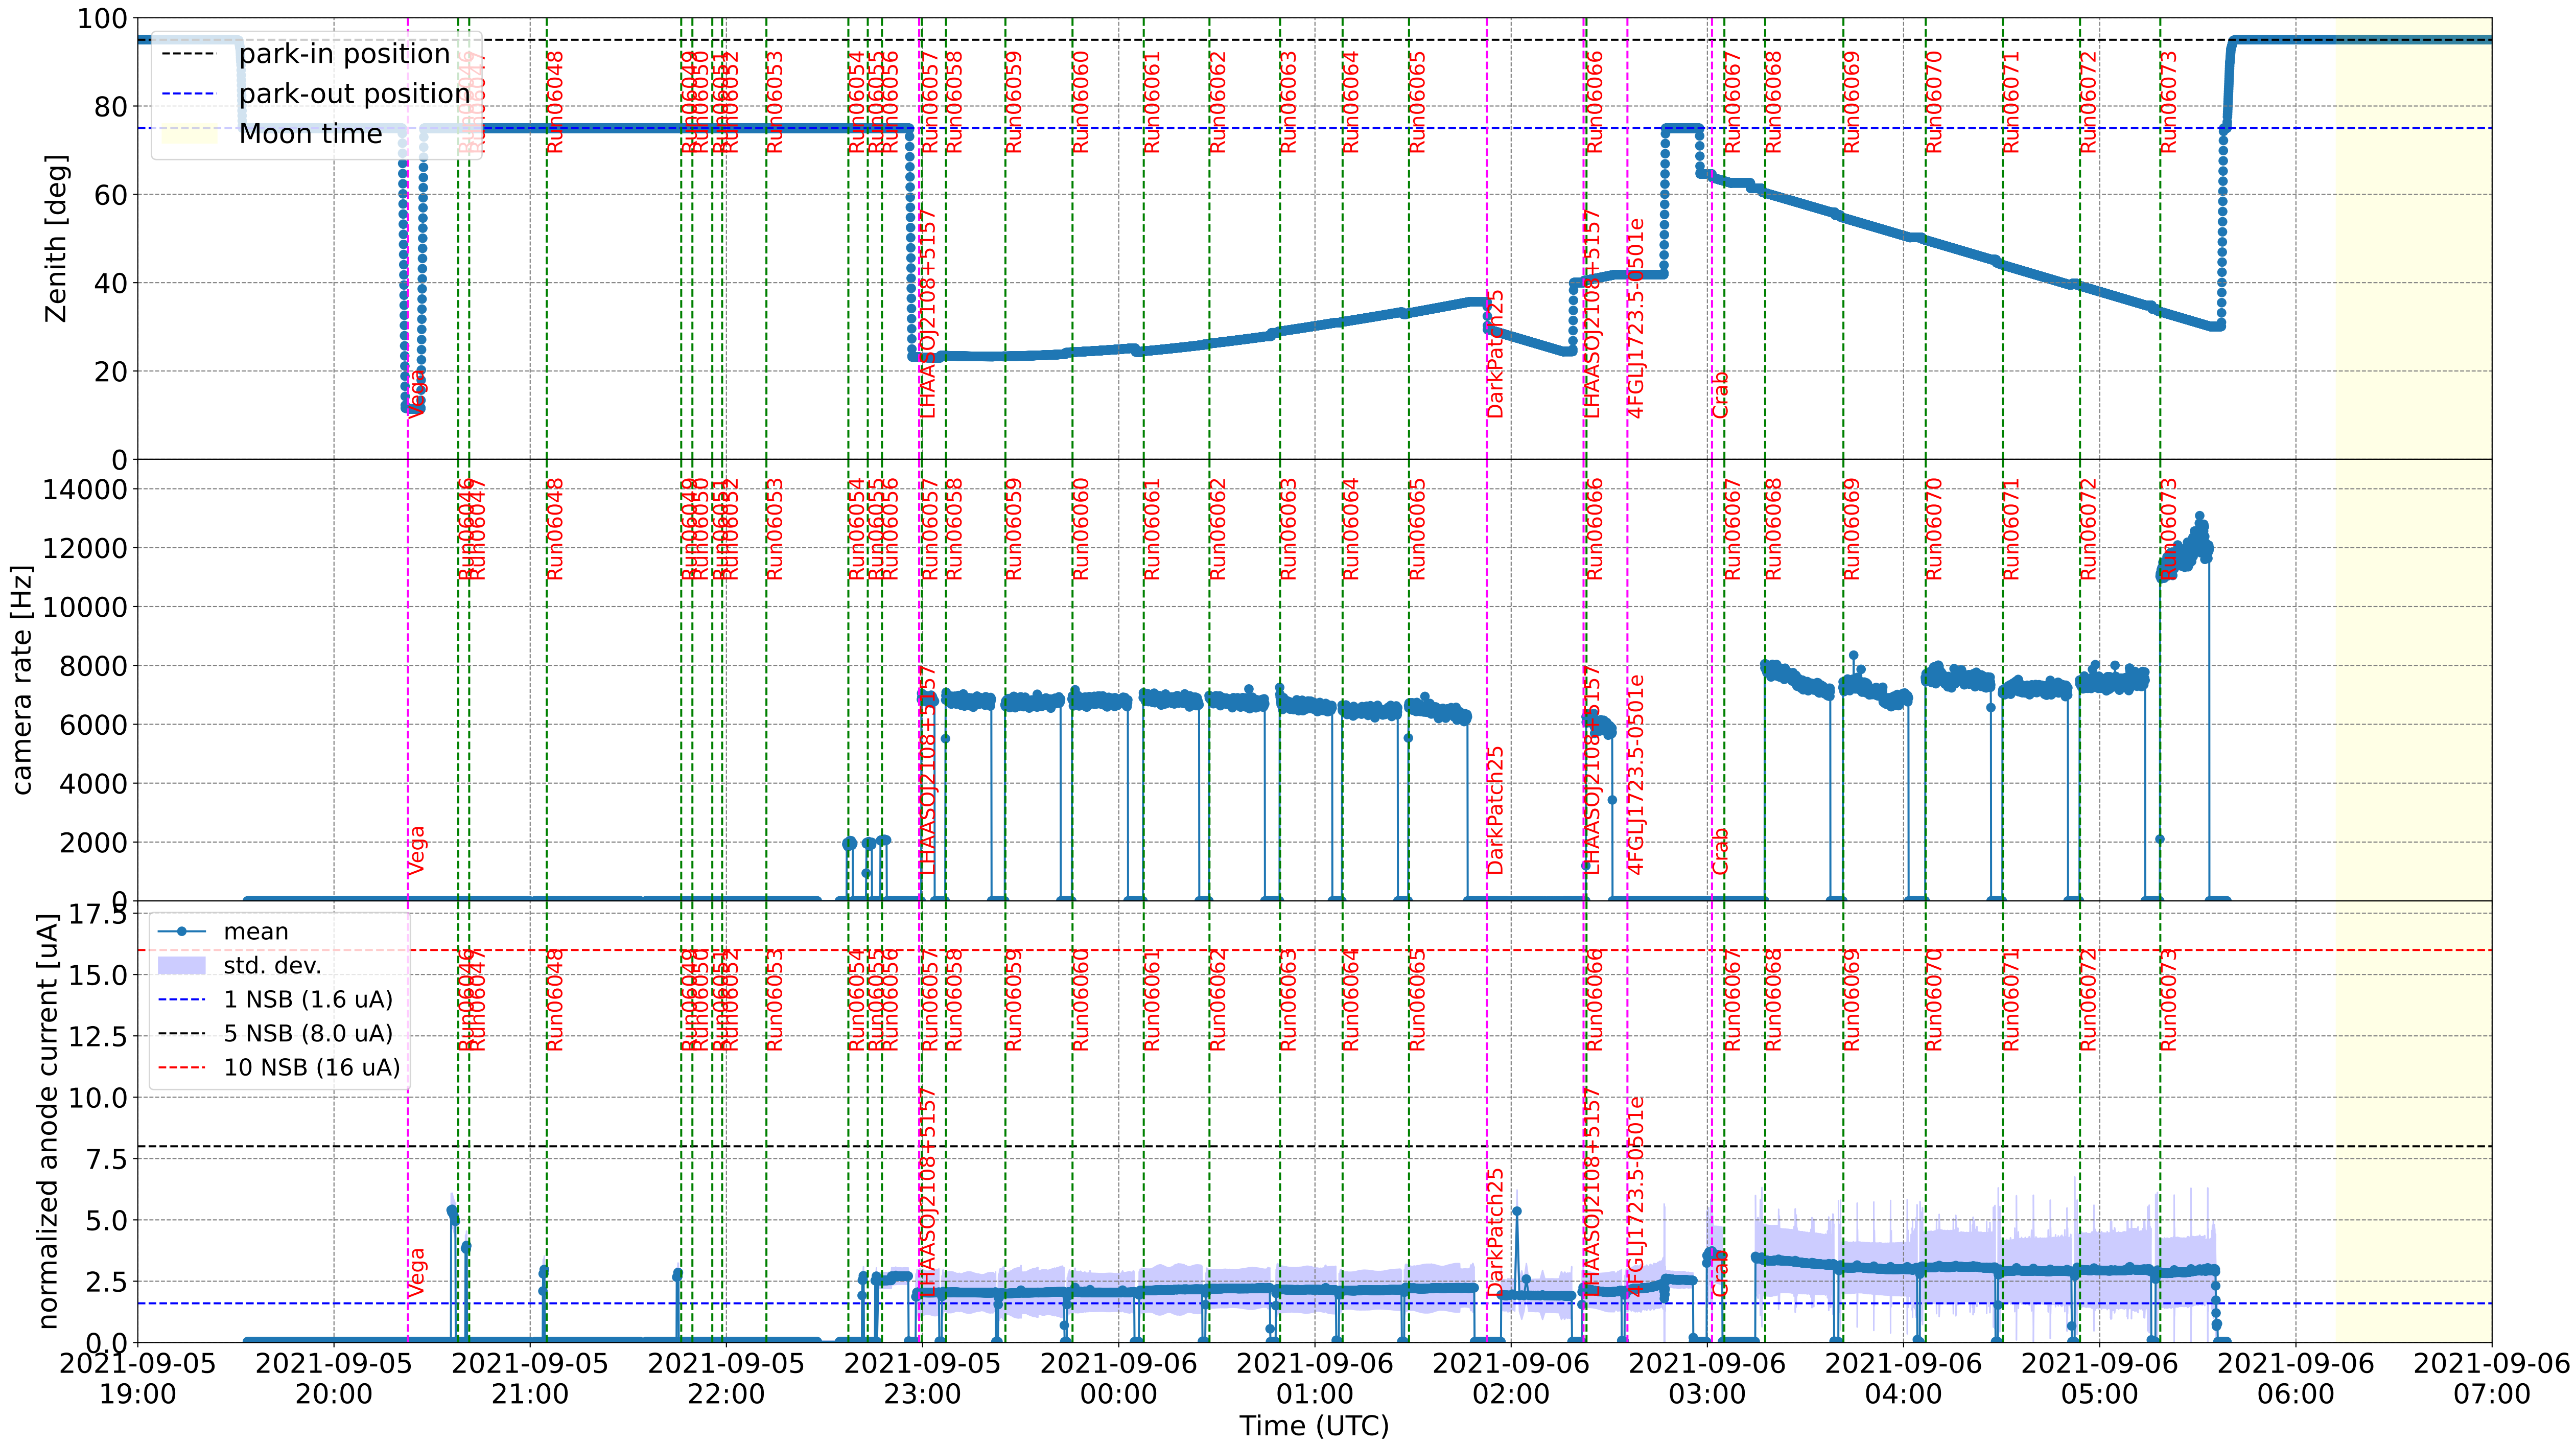

2021-9-5

2021-9-5

2021-9-5

Calibration Box (2021-9-5)