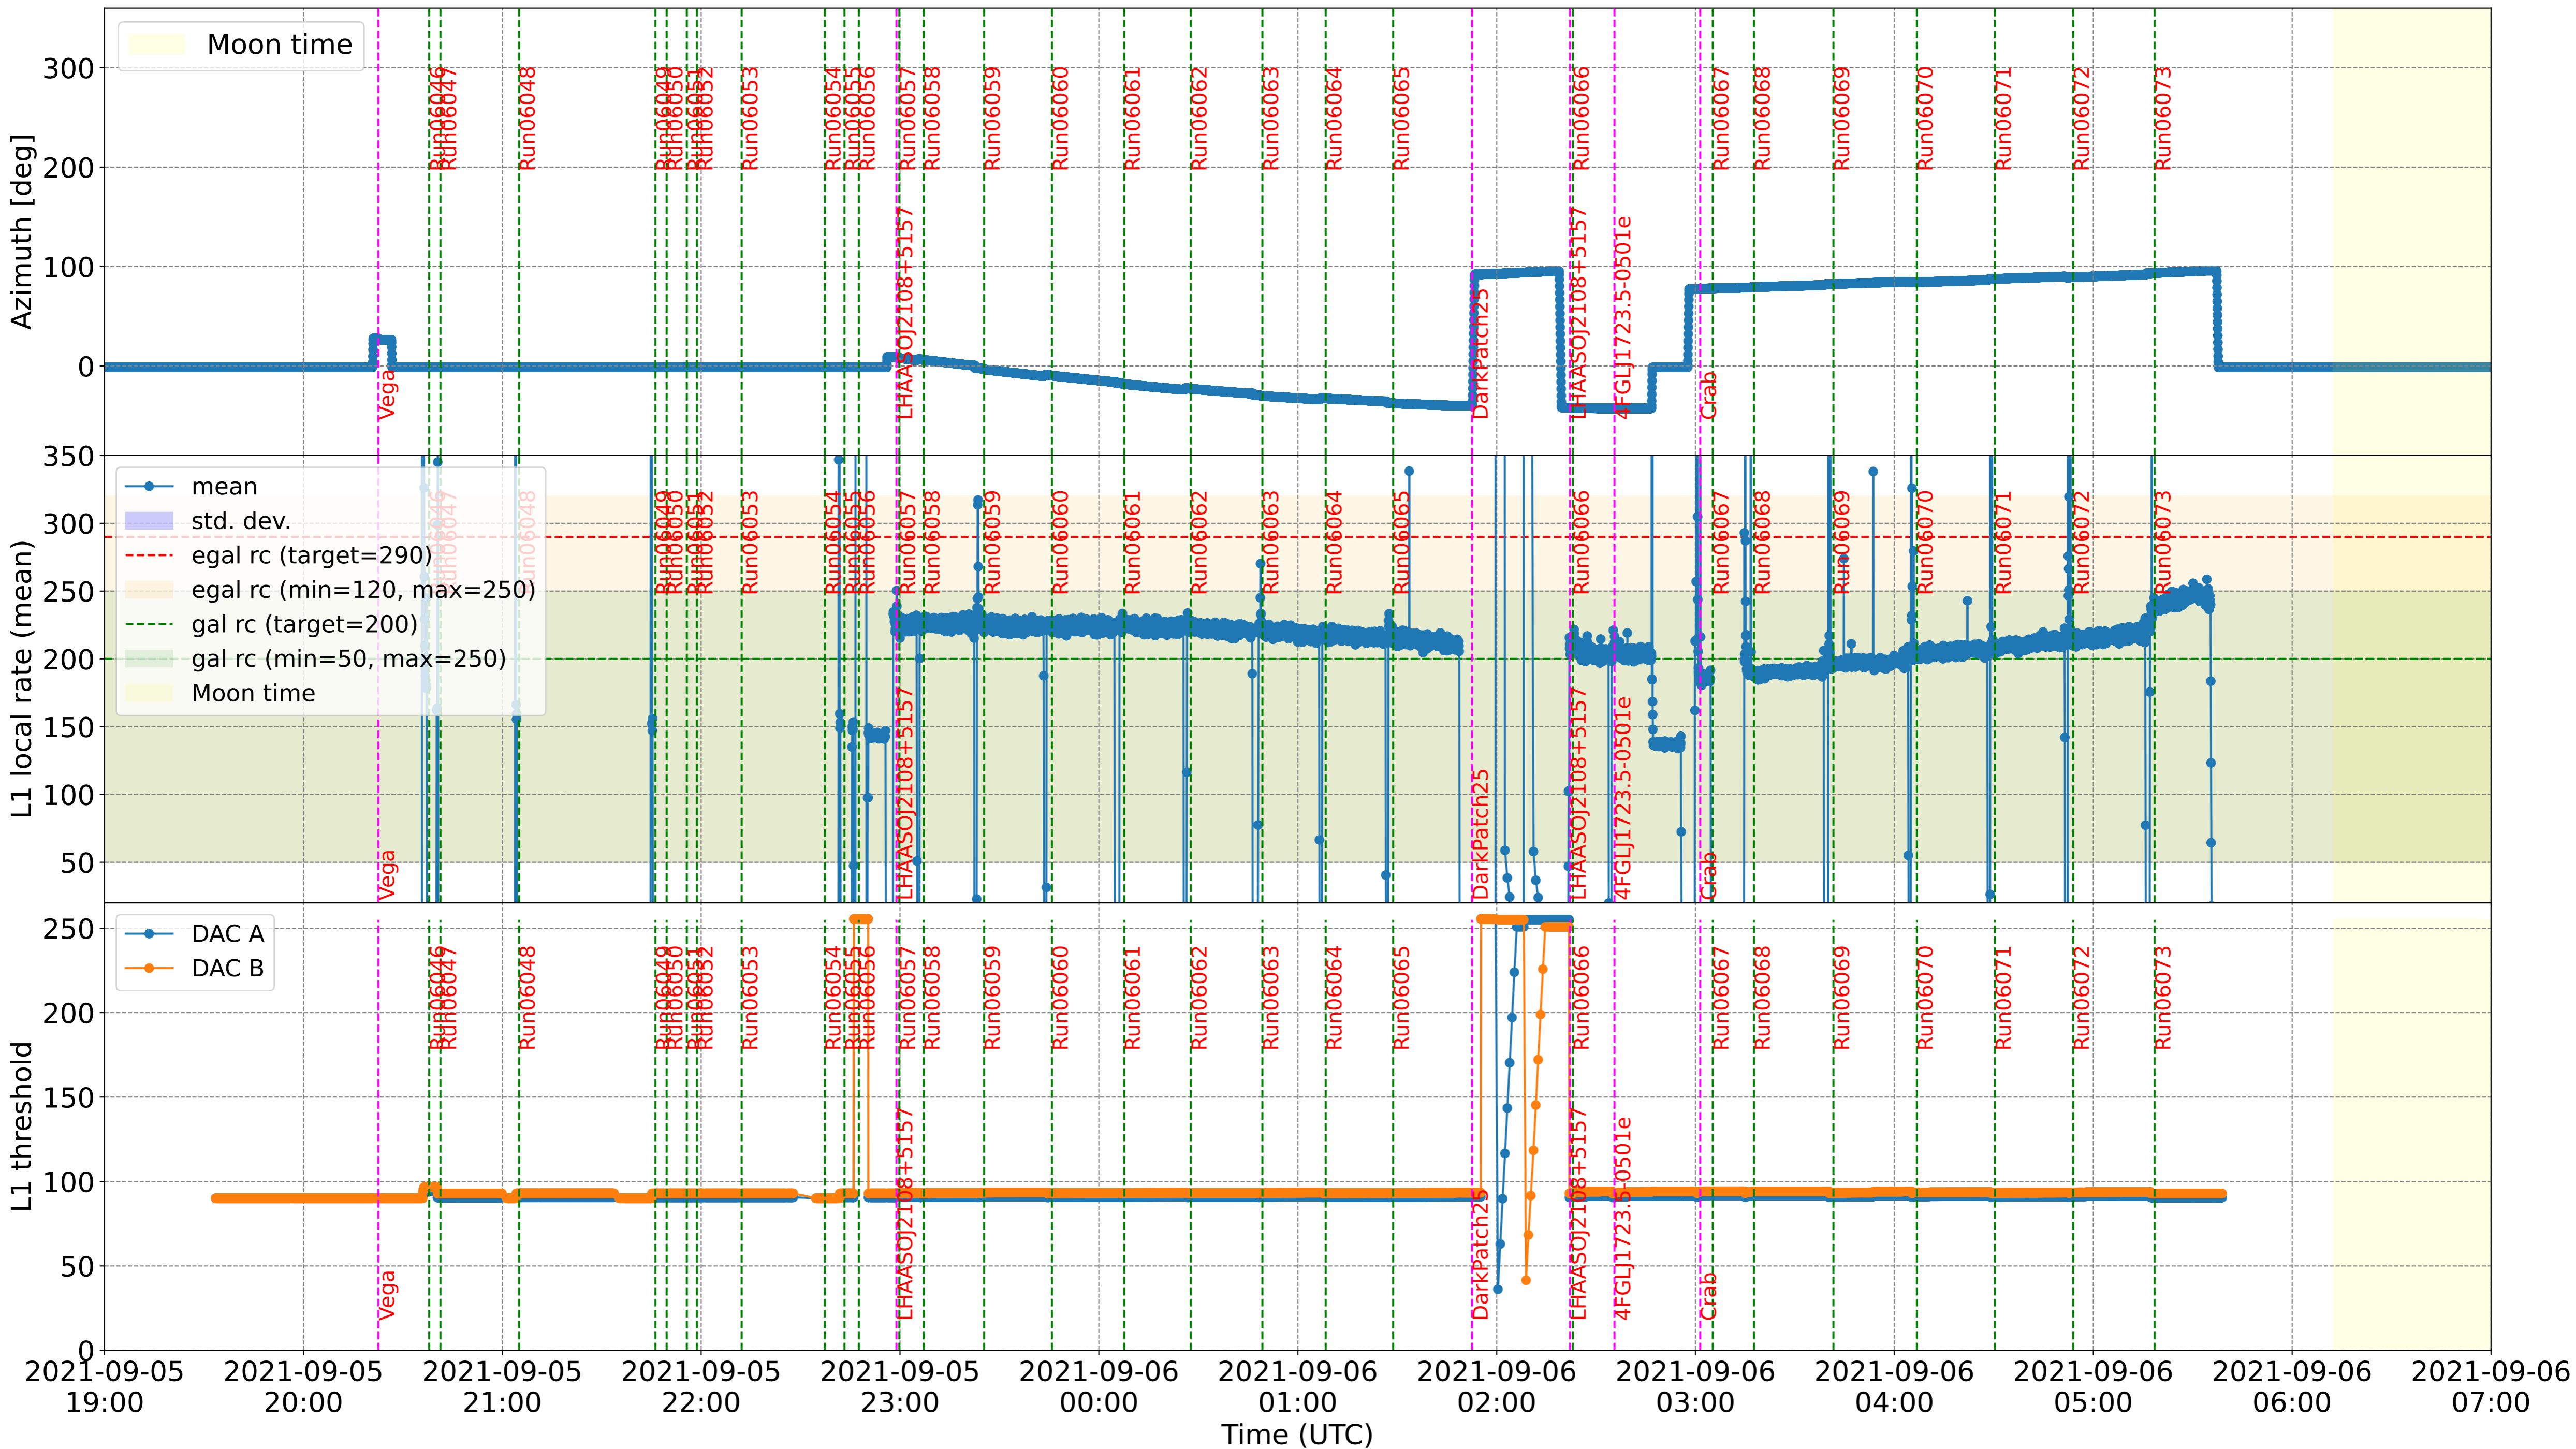

2021-9-5

2021-9-5

2021-9-5

Calibration Box (2021-9-5)