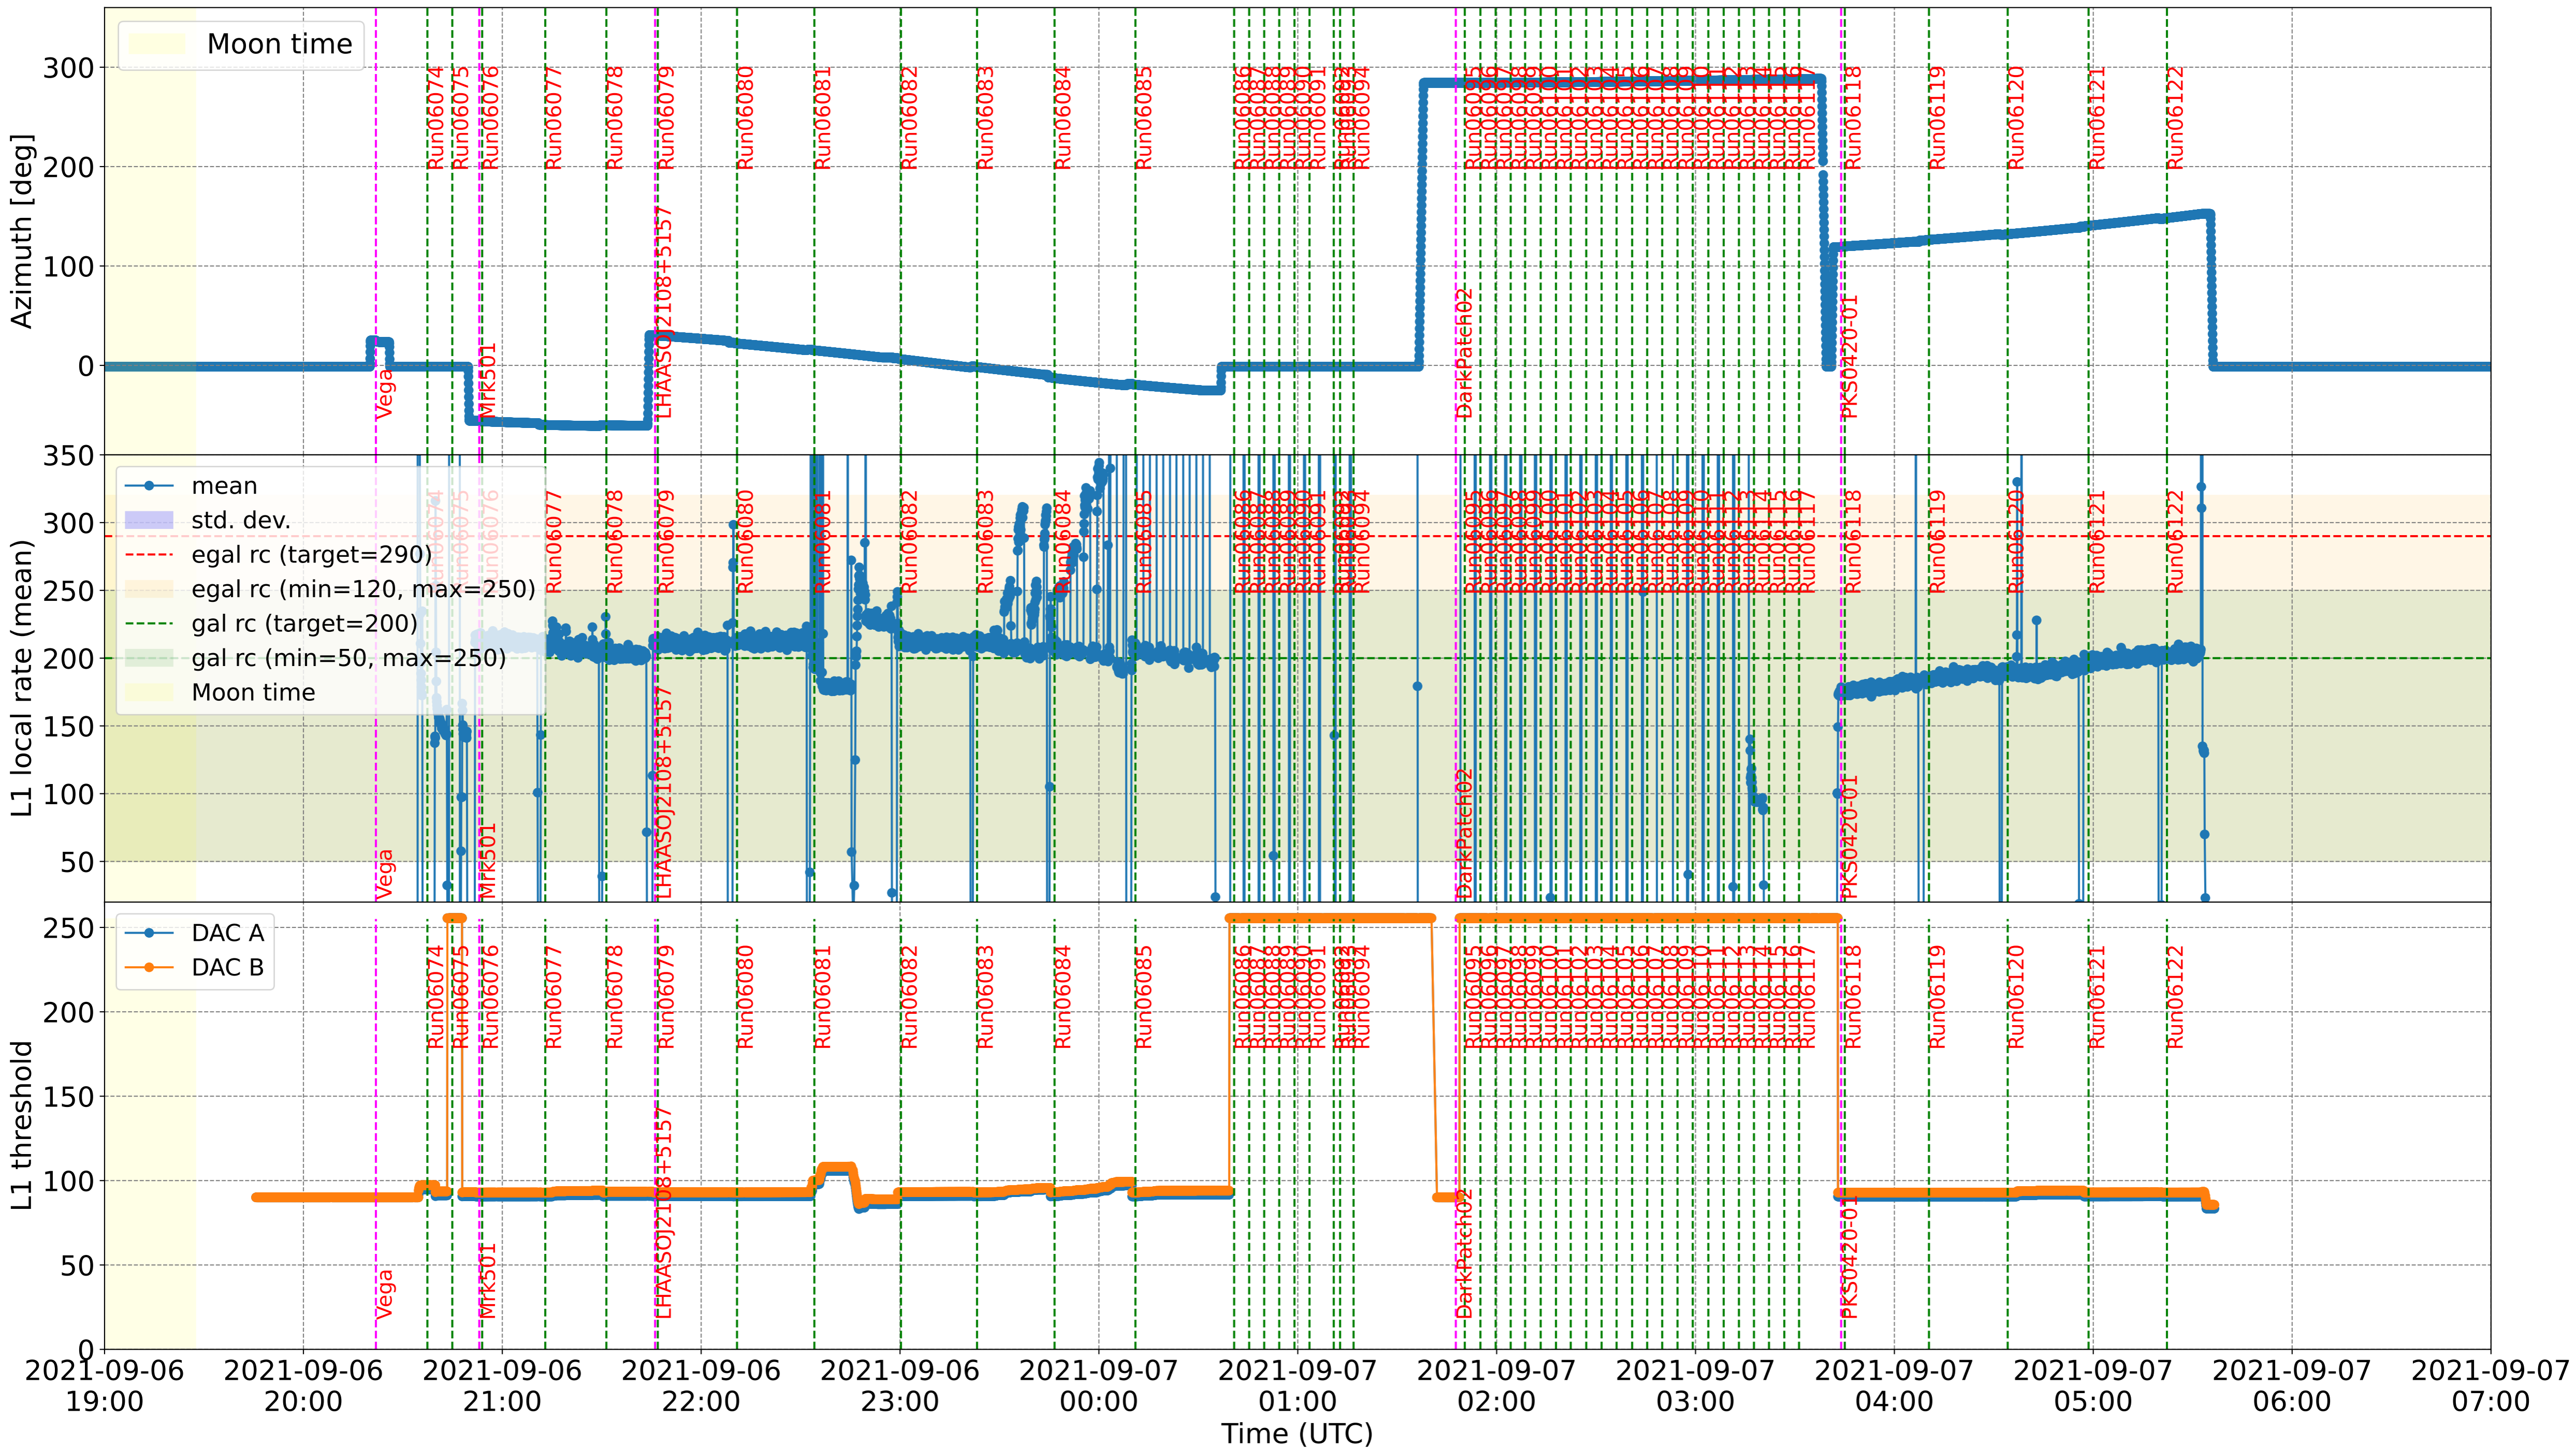

2021-9-6

2021-9-6

2021-9-6

# Calibration Box (2021-9-6)