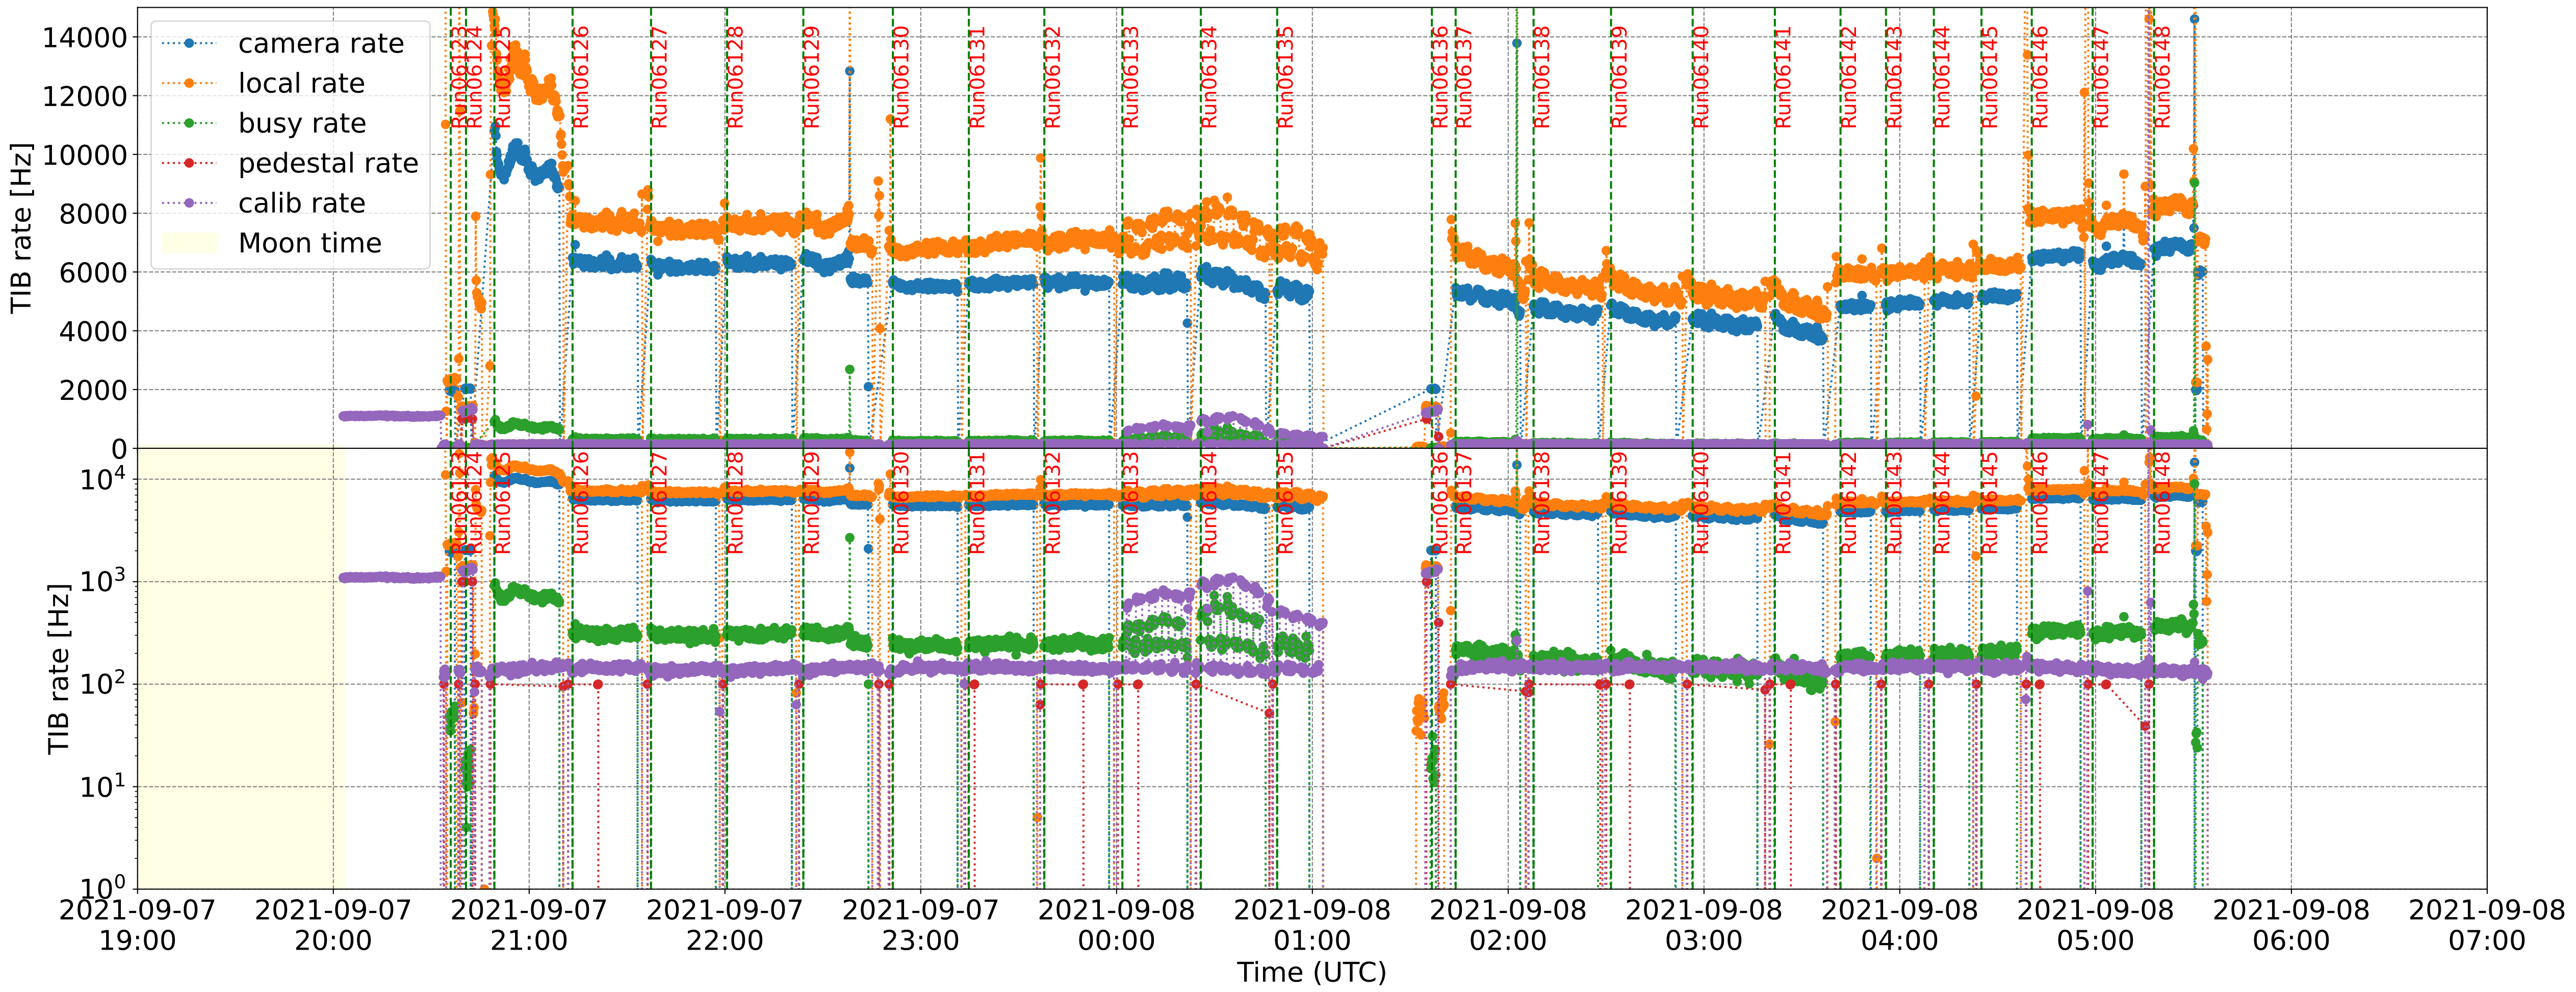

2021-9-7

2021-9-7

2021-9-7

Calibration Box (2021-9-7)