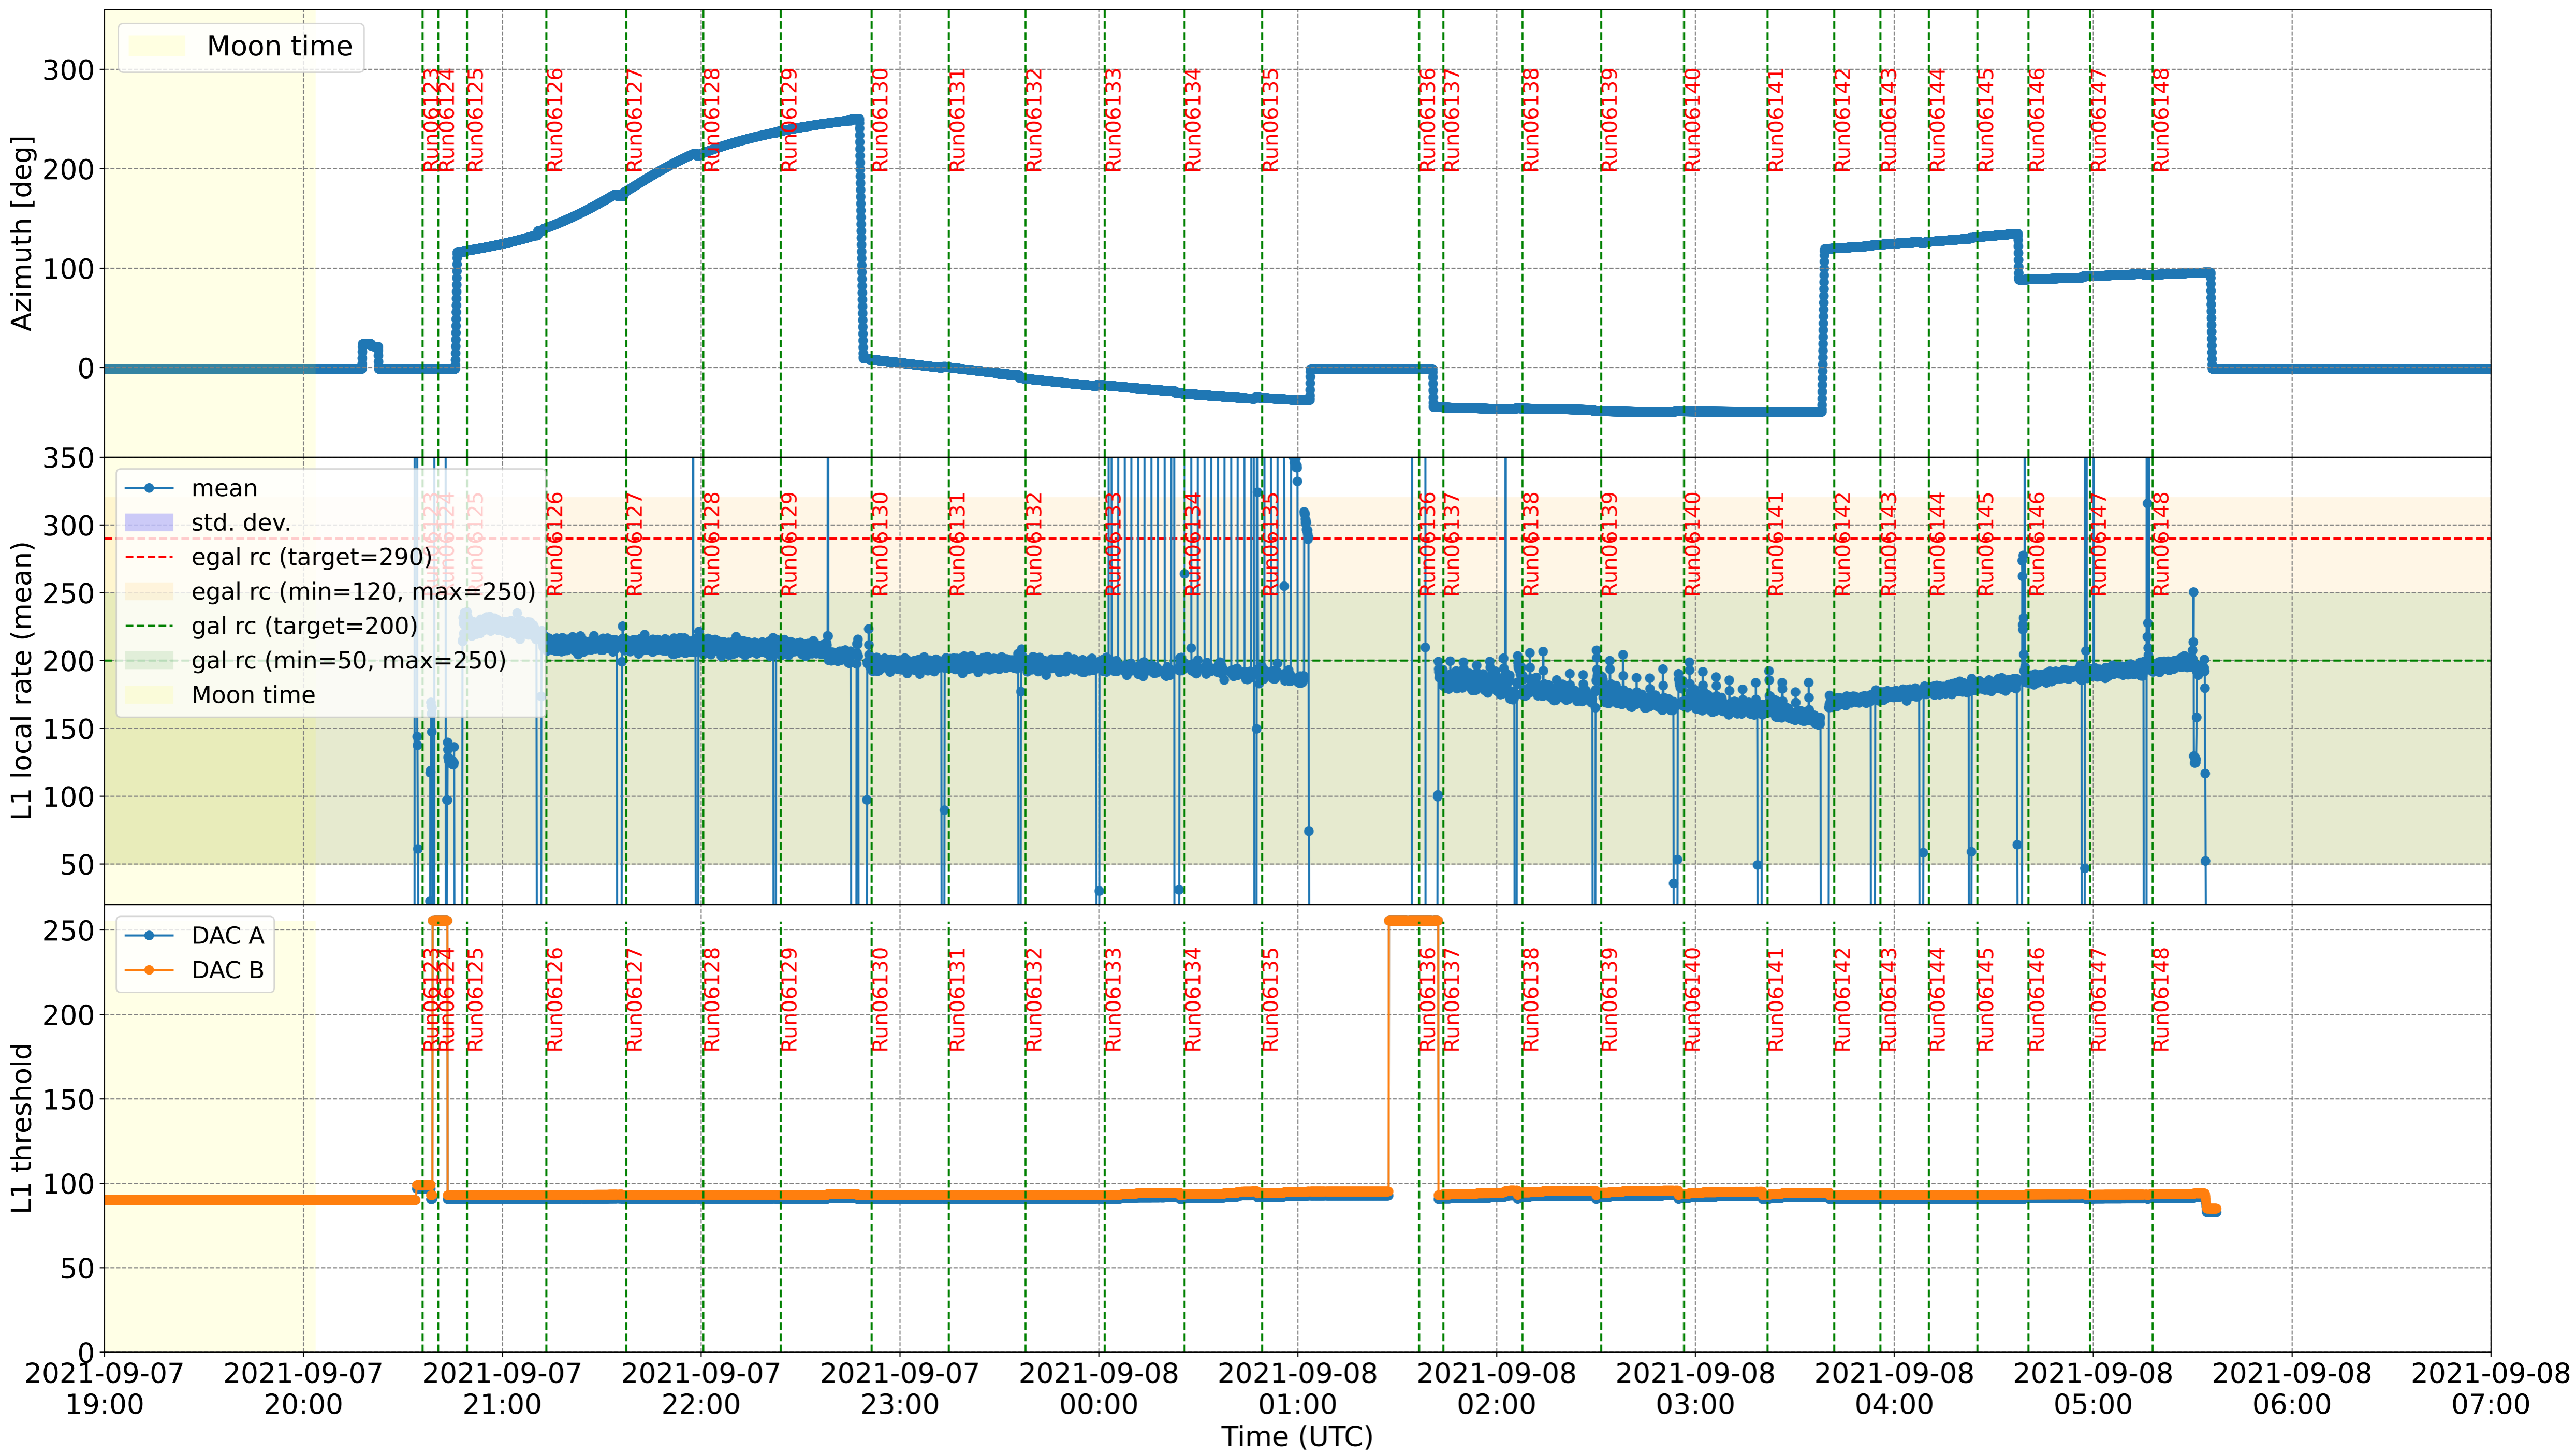

2021-9-7

2021-9-7

2021-9-7

Calibration Box (2021-9-7)