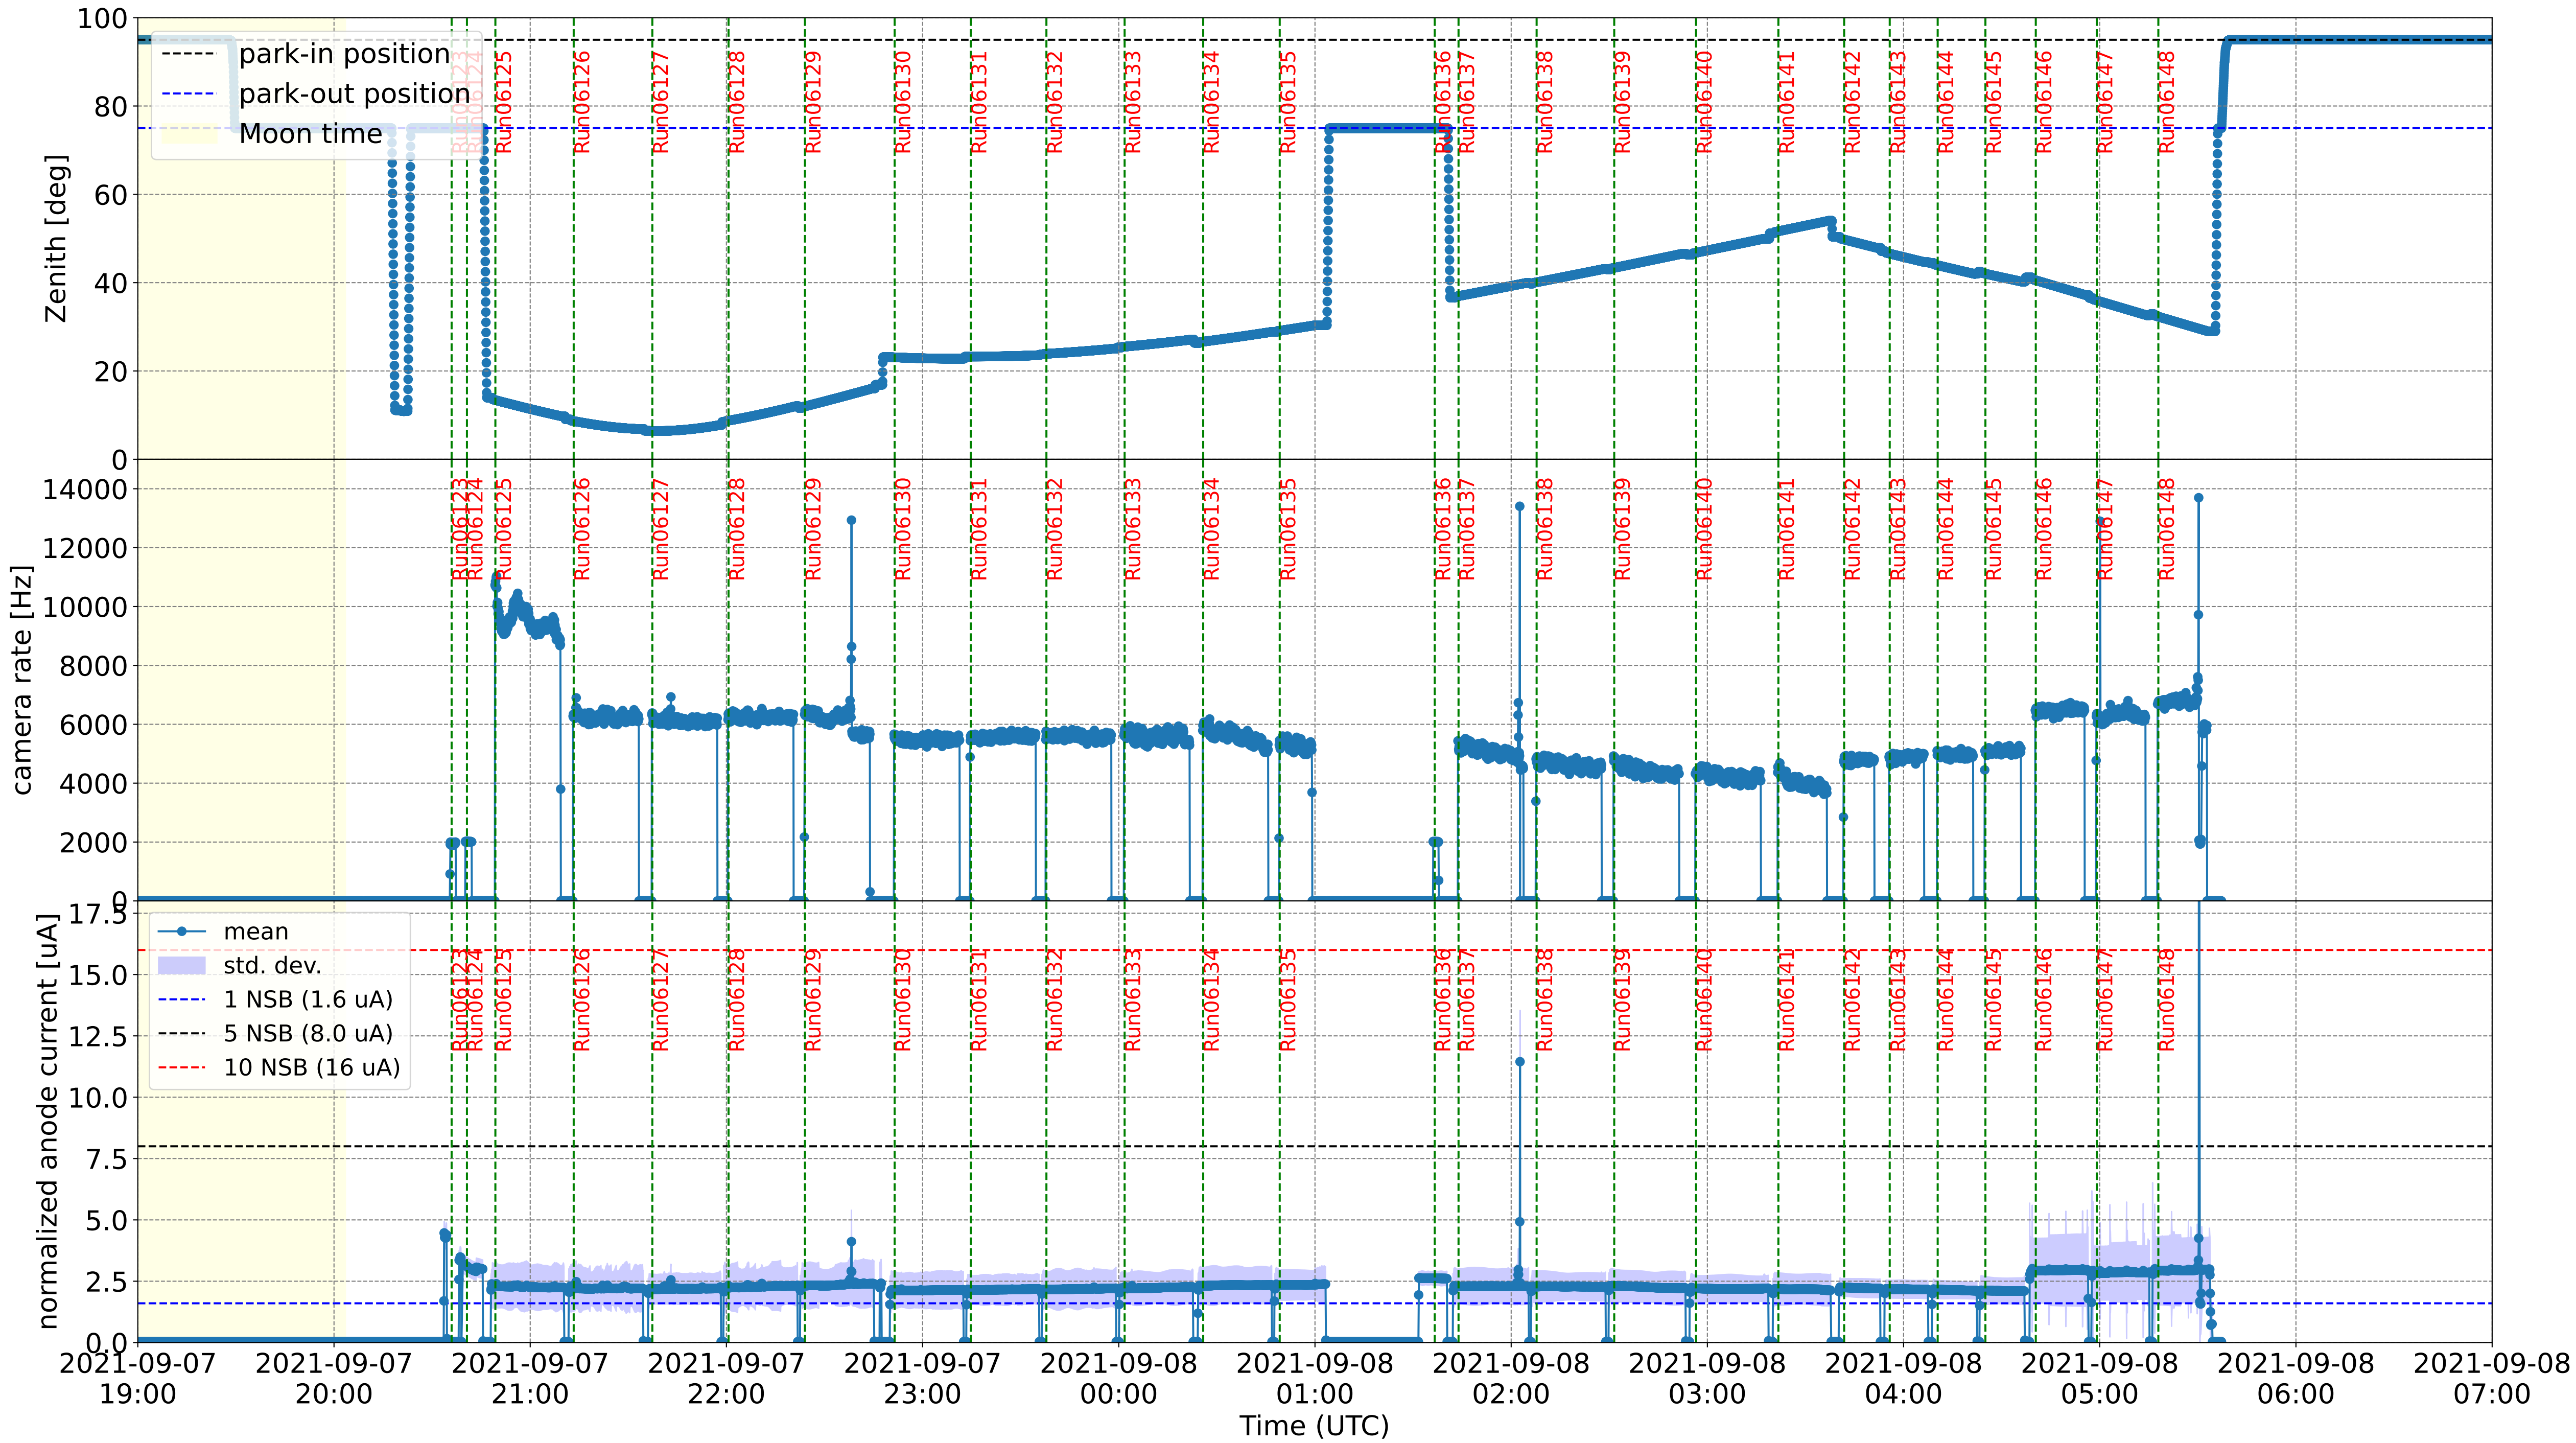

2021-9-7

2021-9-7

2021-9-7

Calibration Box (2021-9-7)