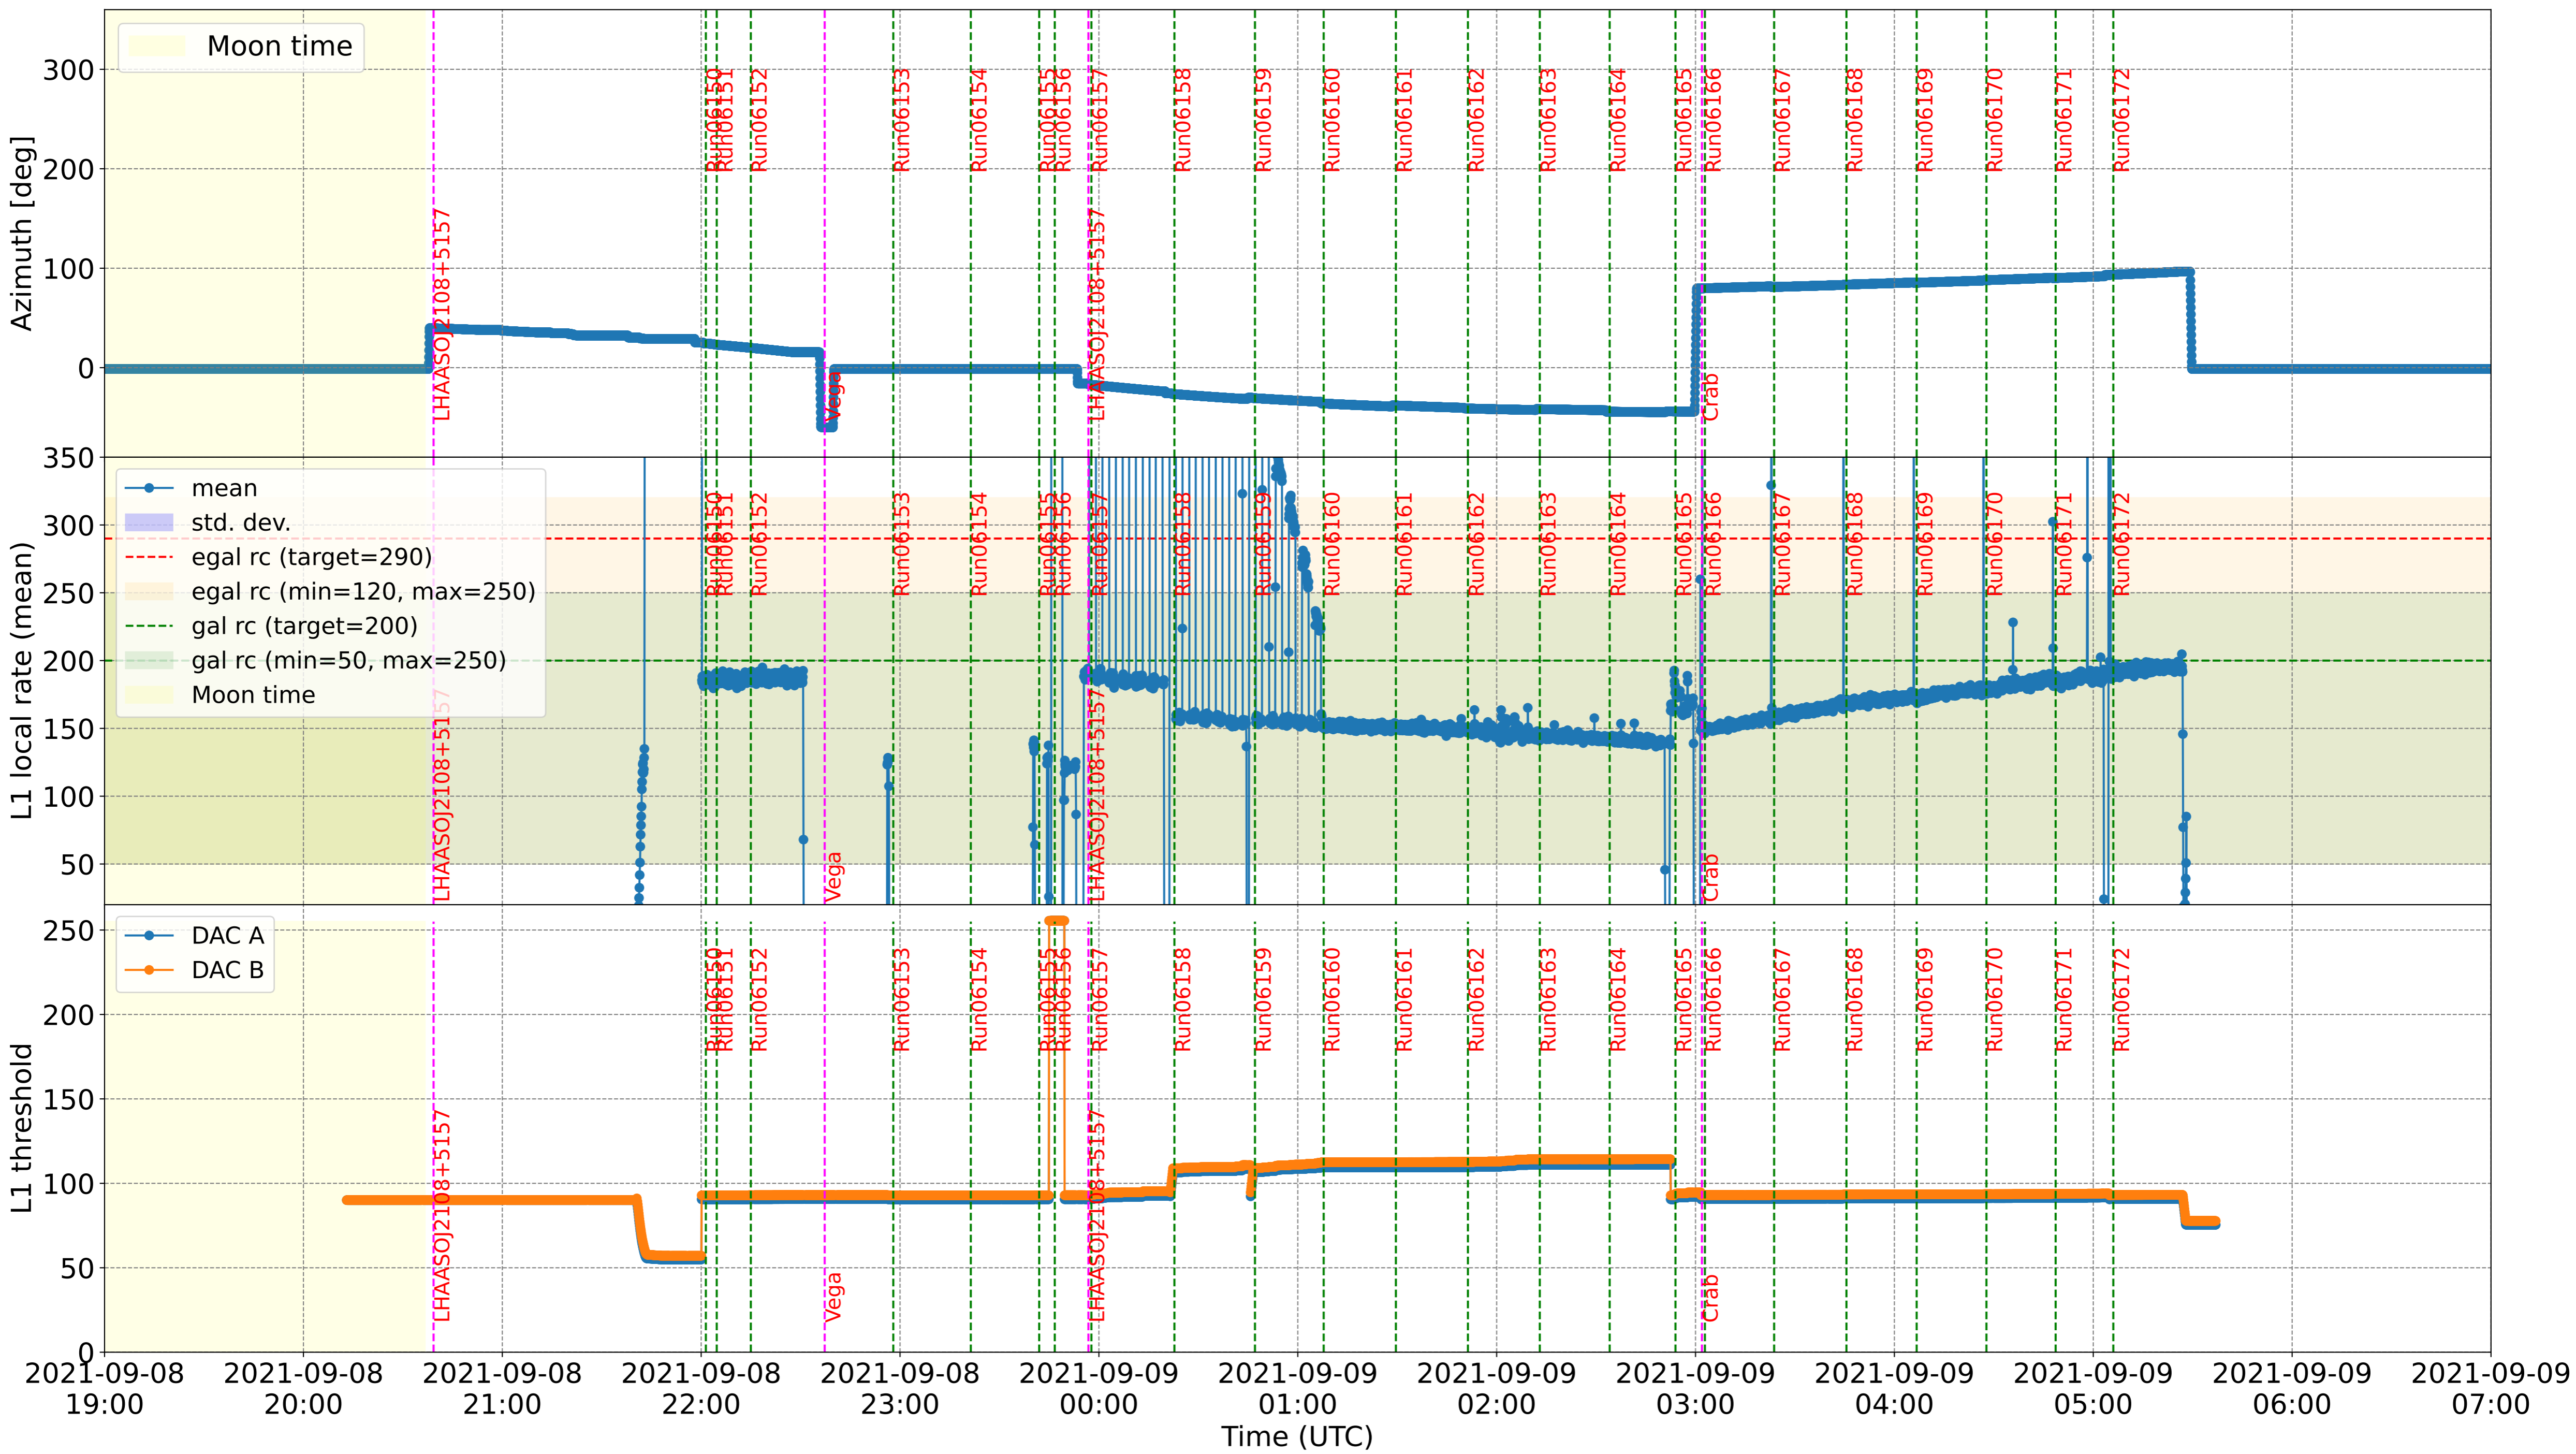

2021-9-8

2021-9-8

2021-9-8

Calibration Box (2021-9-8)