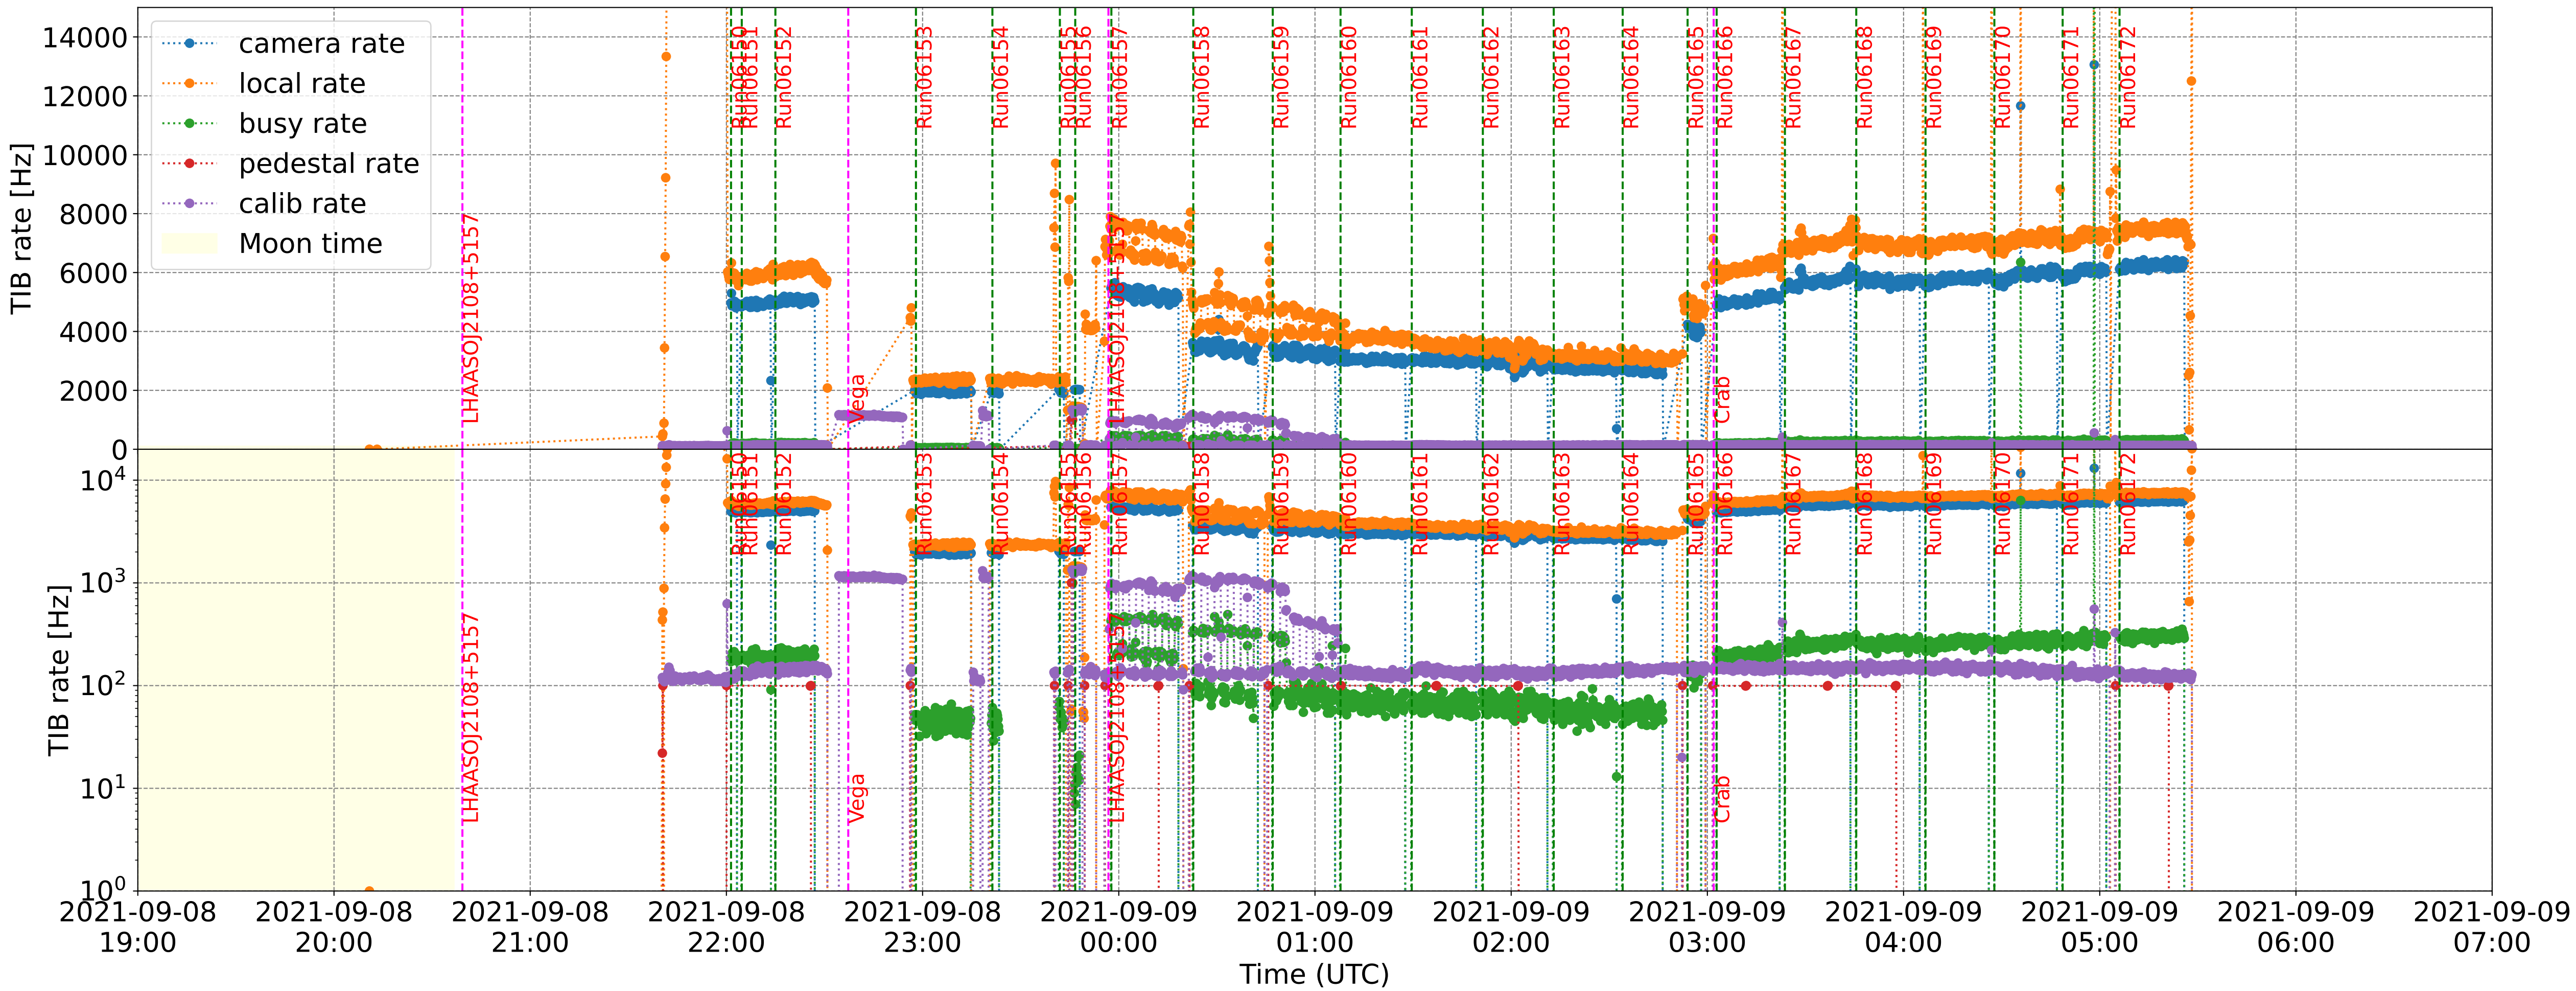

2021-9-8

2021-9-8

2021-9-8

Calibration Box (2021-9-8)