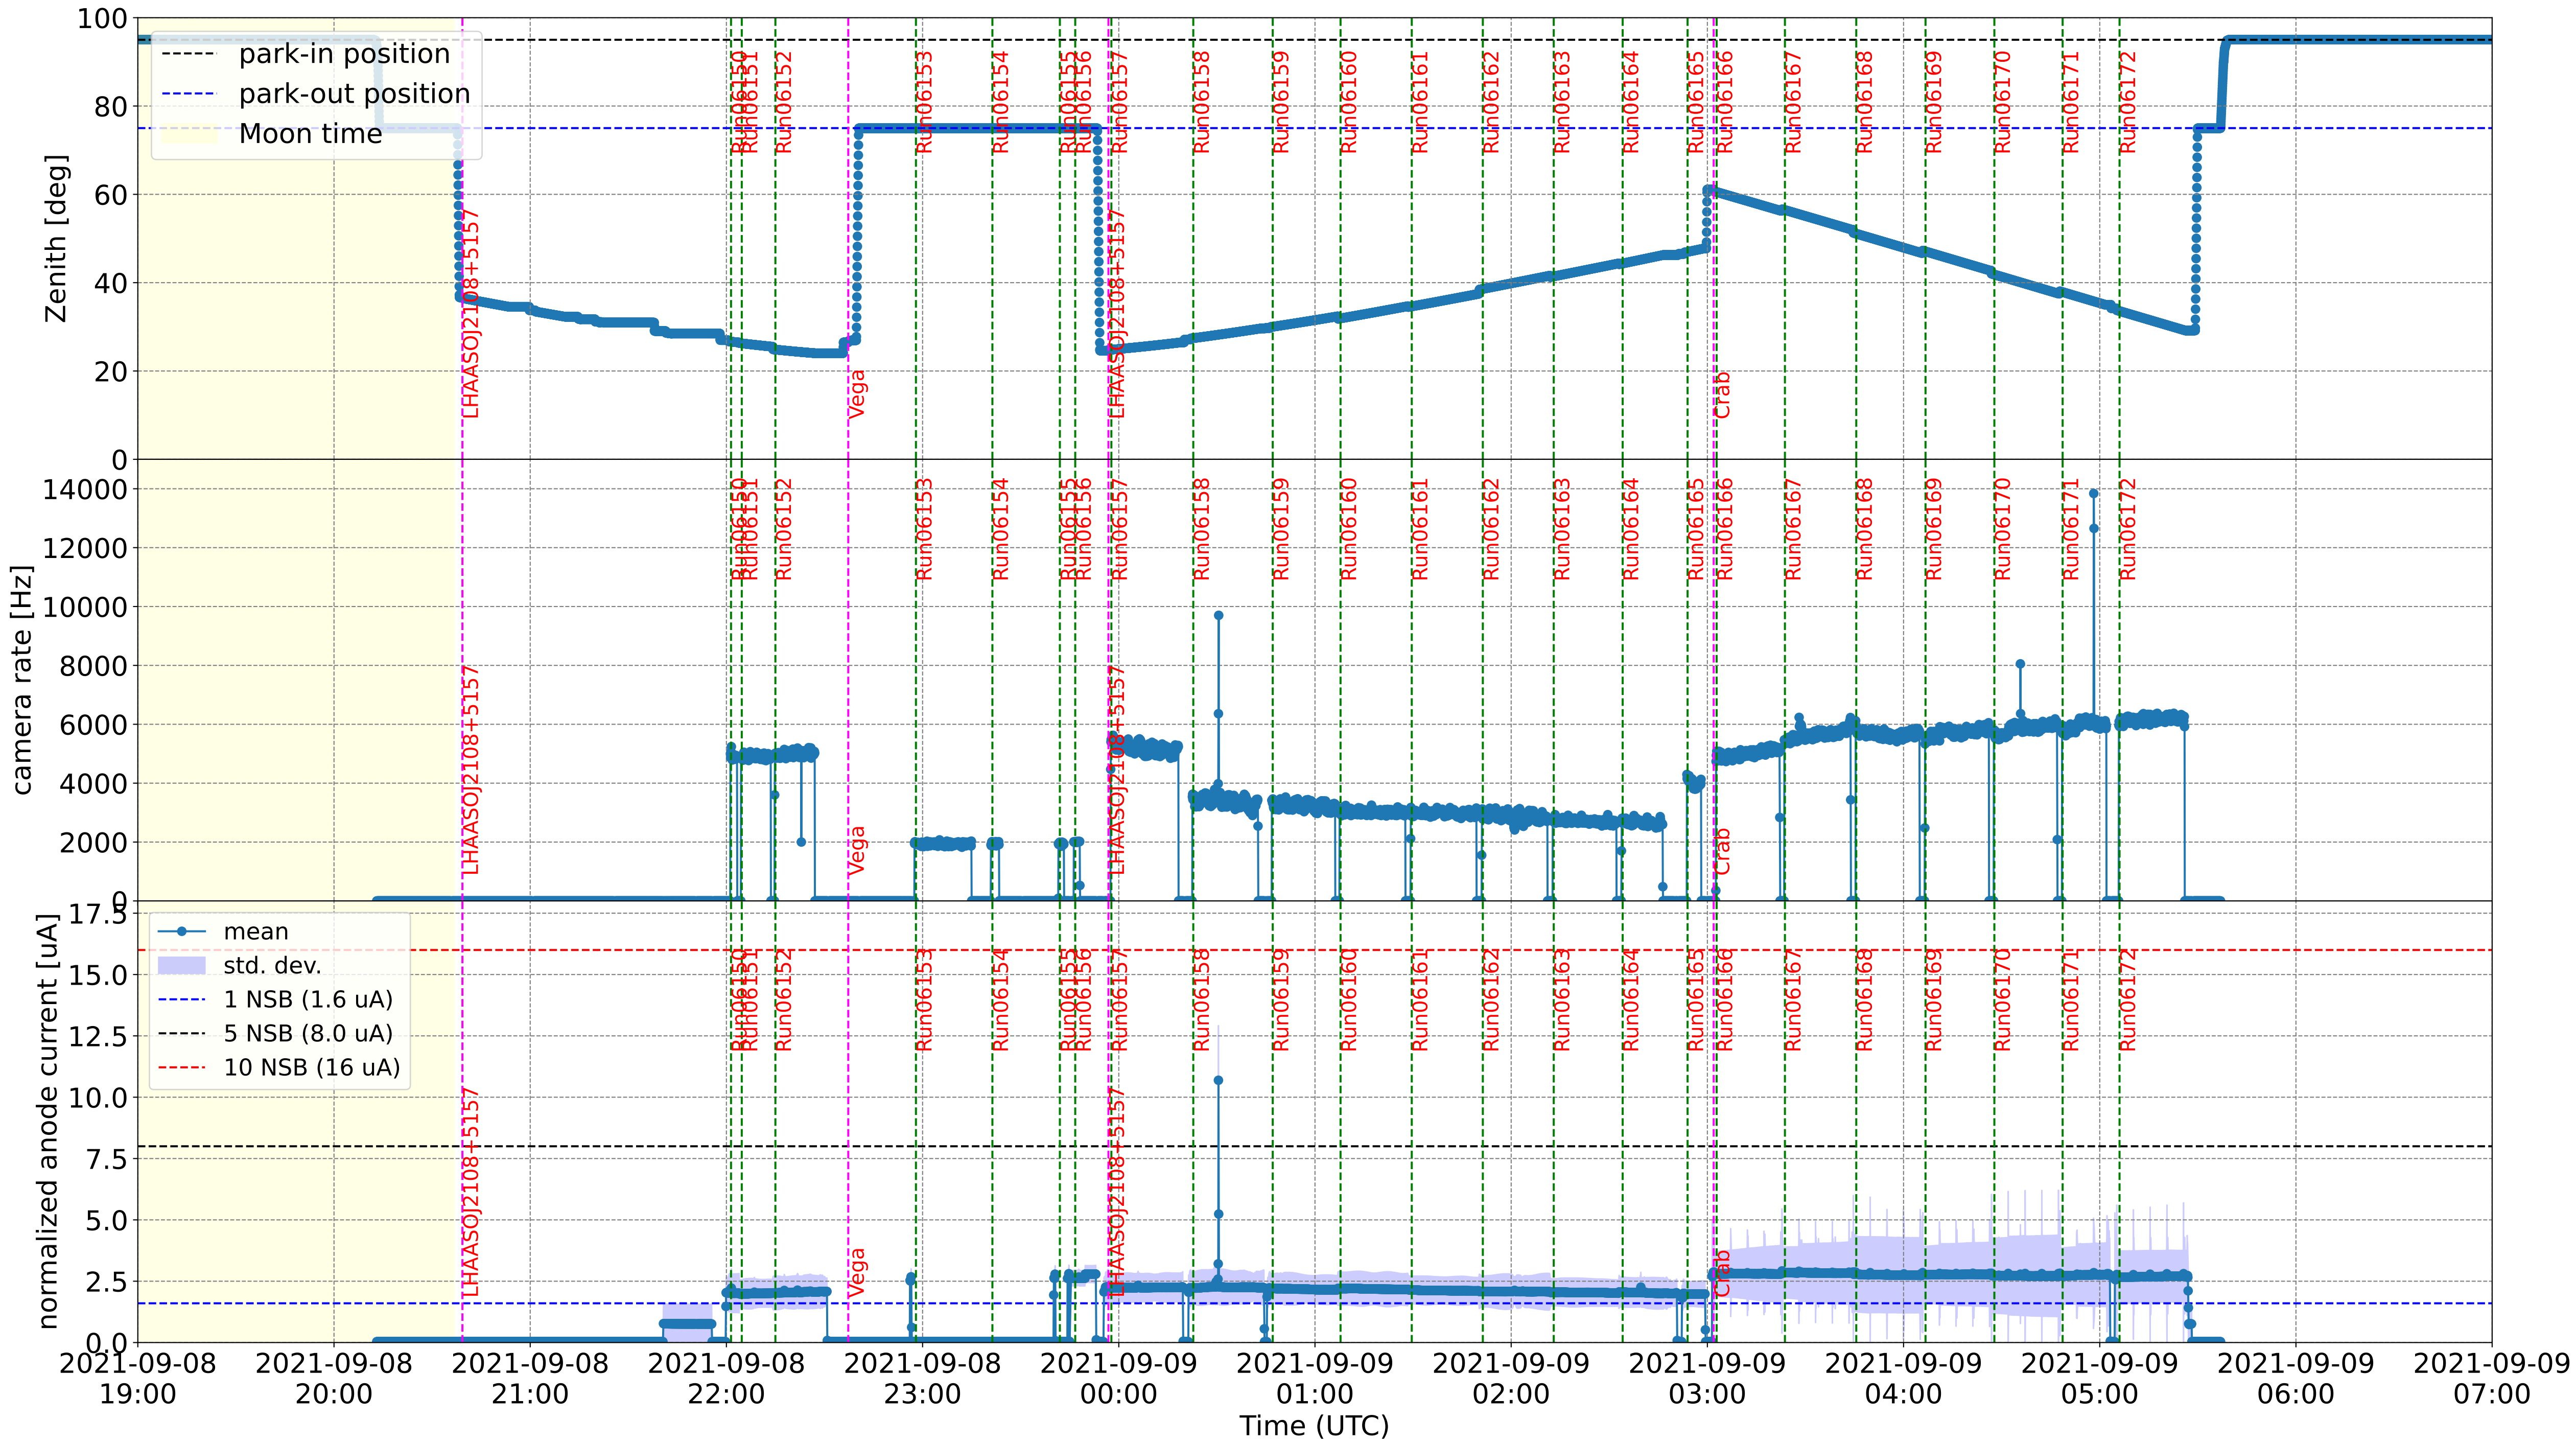

2021-9-8

2021-9-8

2021-9-8

Calibration Box (2021-9-8)