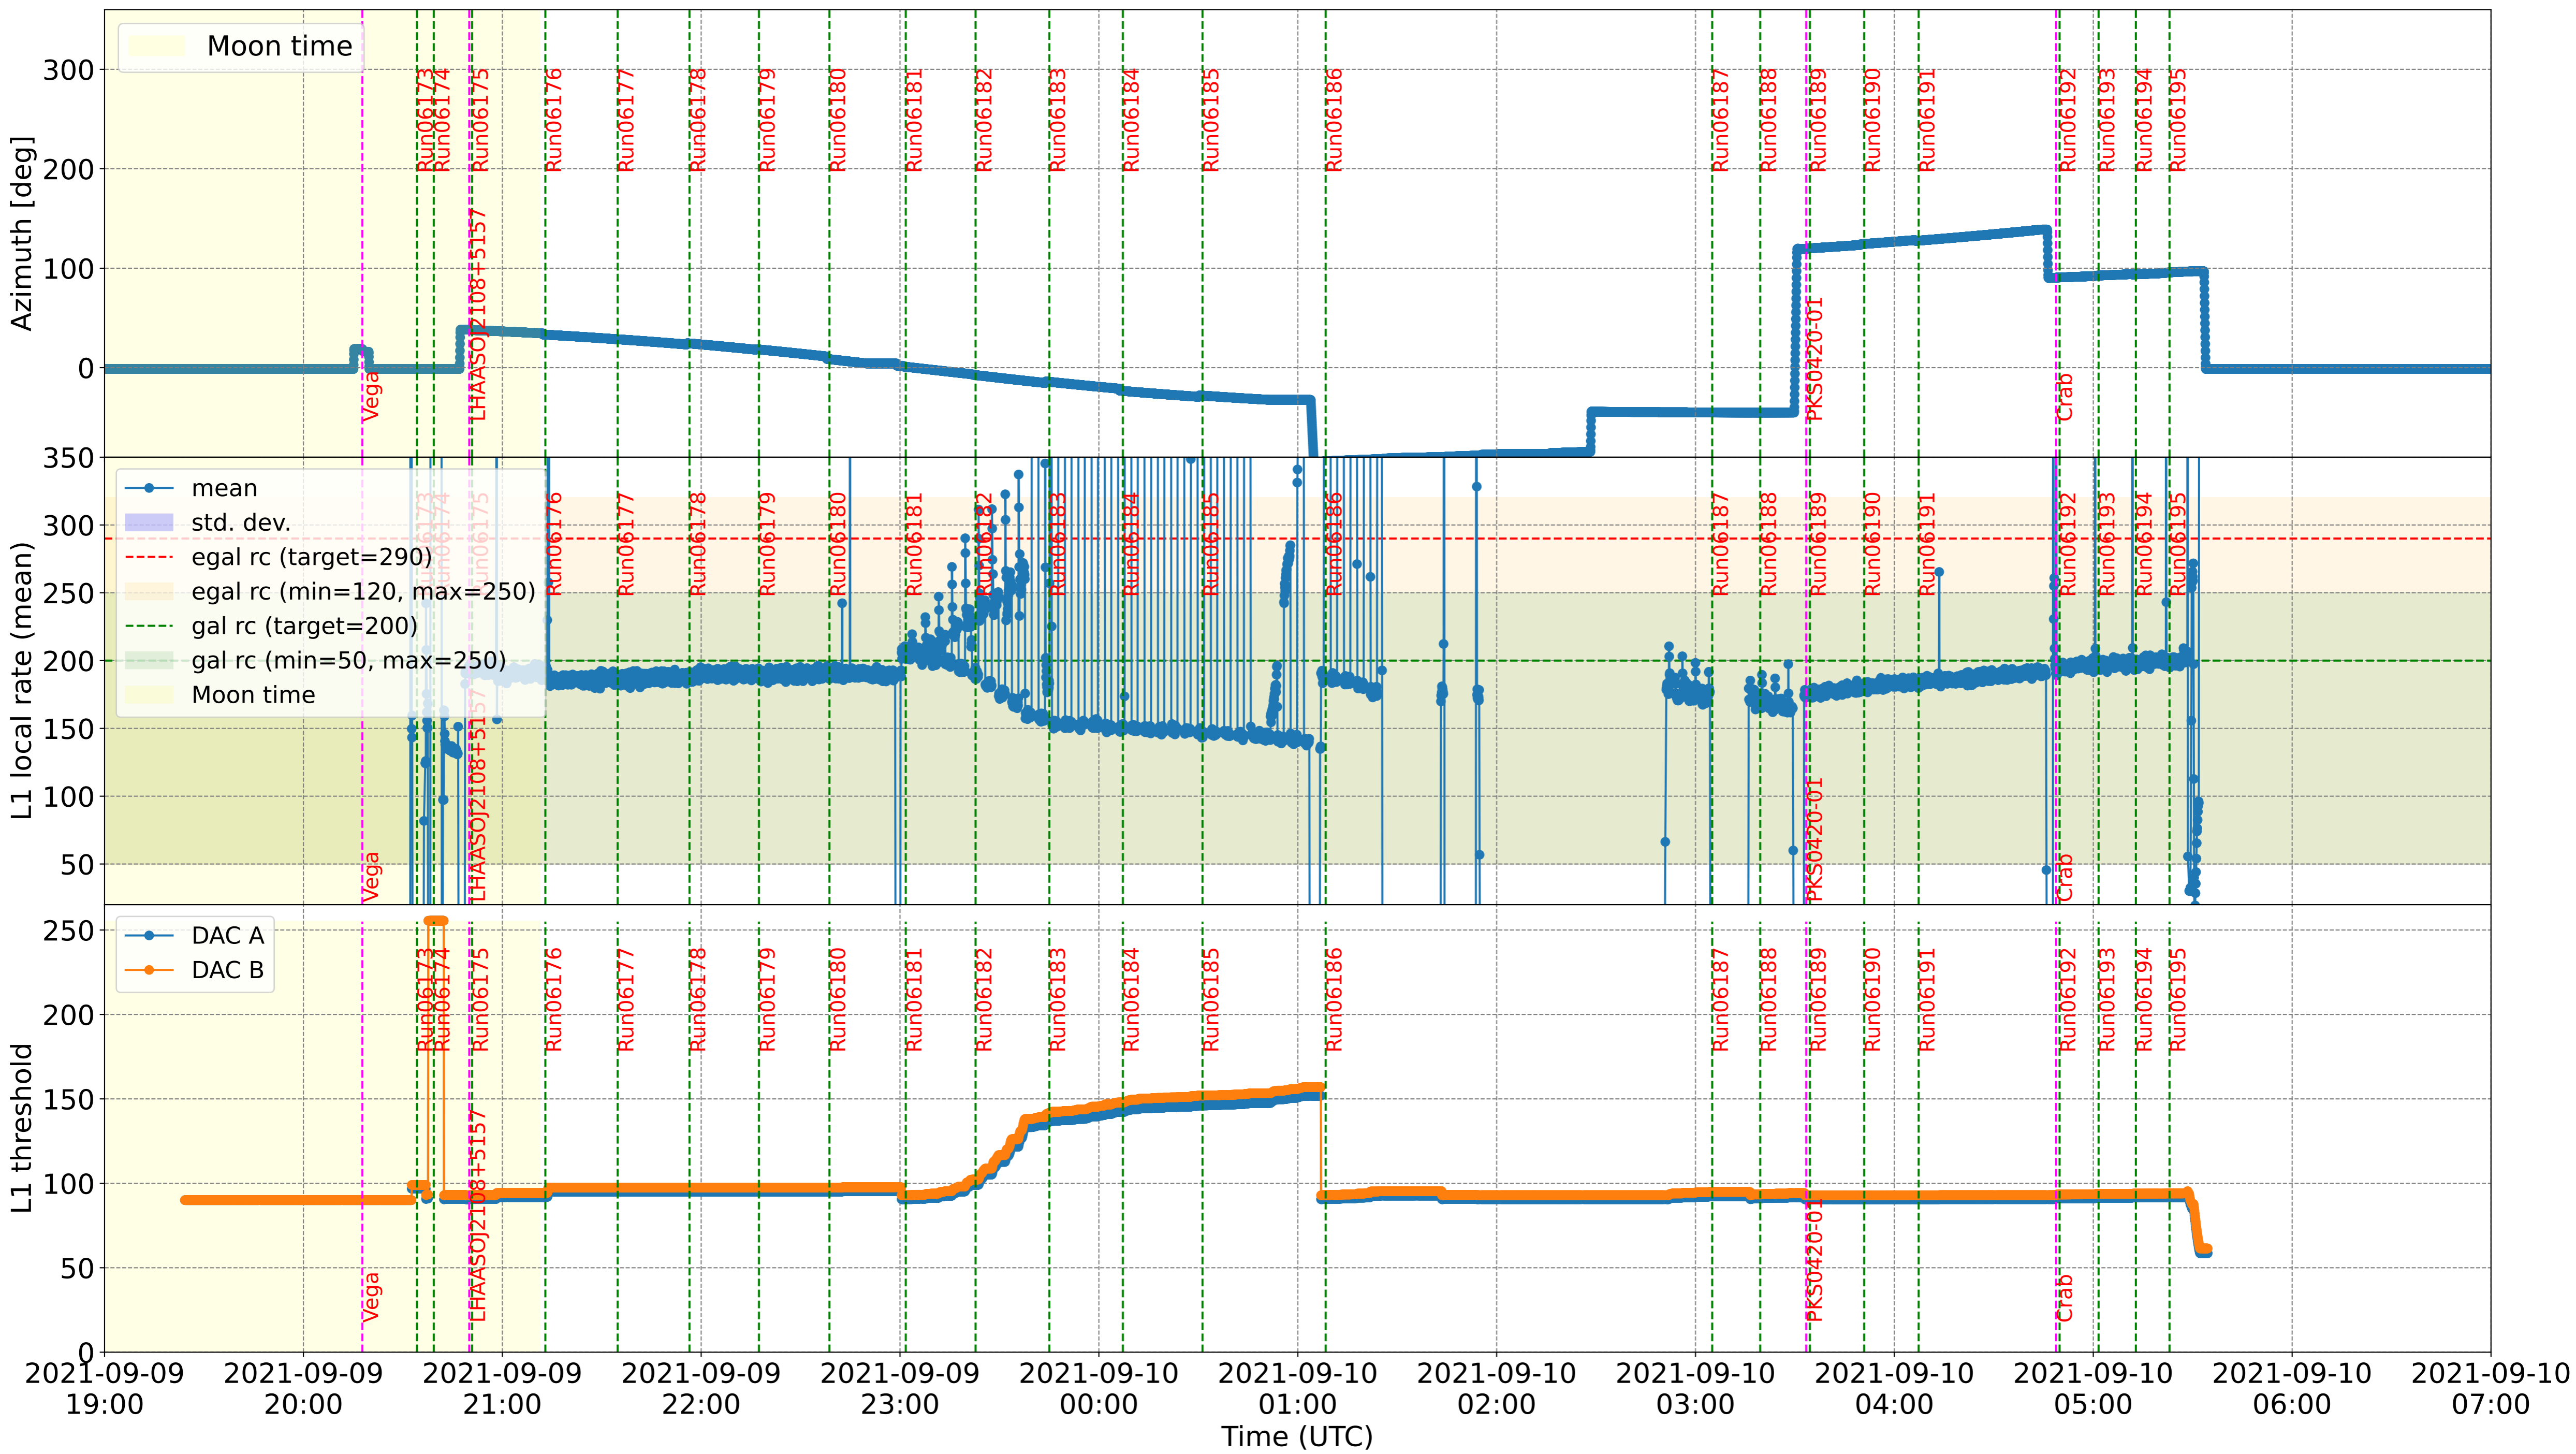

2021-9-9

2021-9-9

2021-9-9

Calibration Box (2021-9-9)