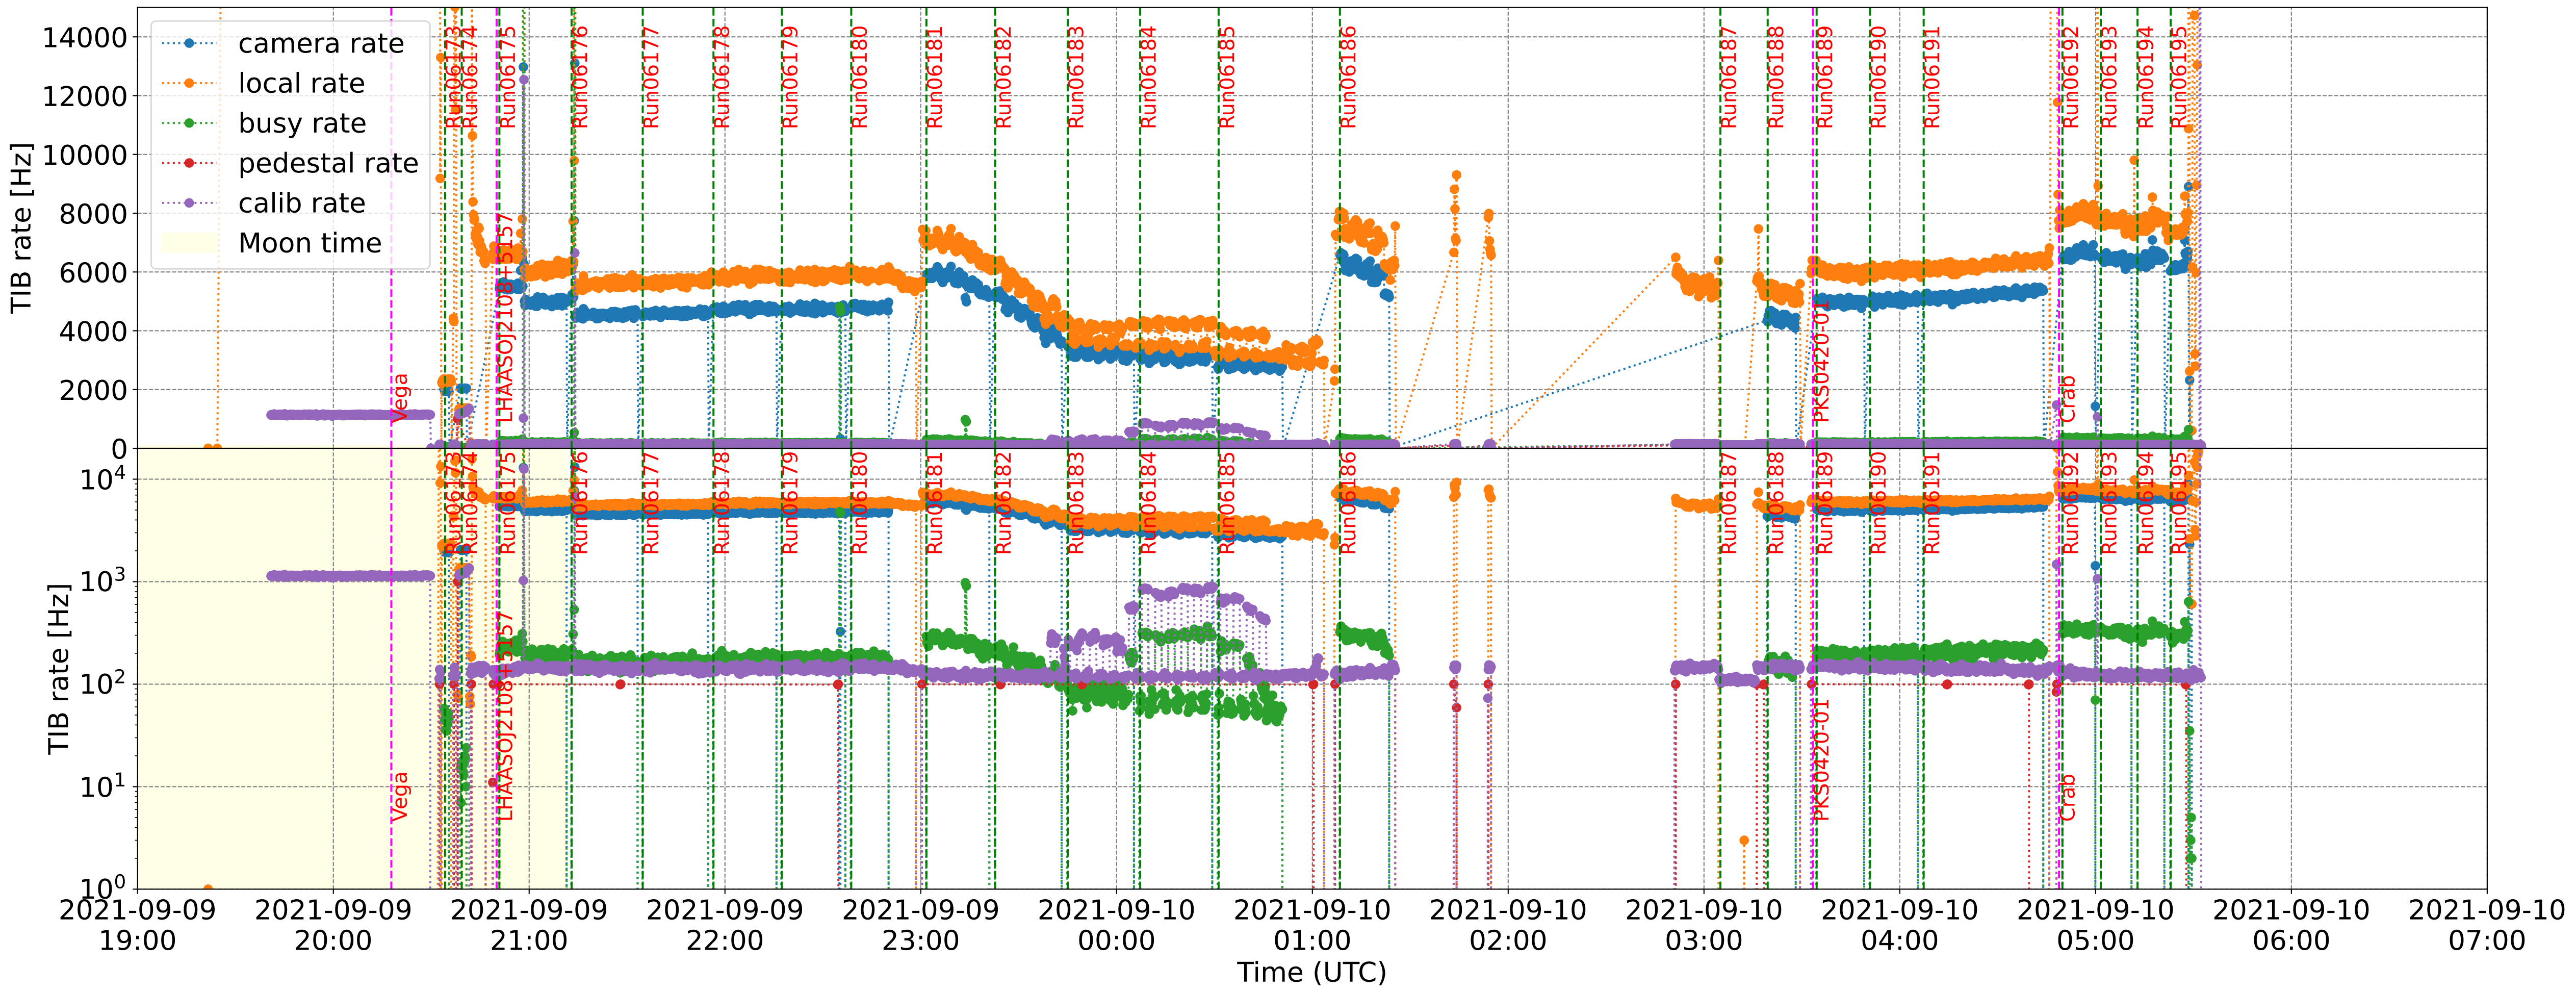

2021-9-9

2021-9-9

2021-9-9

Calibration Box (2021-9-9)