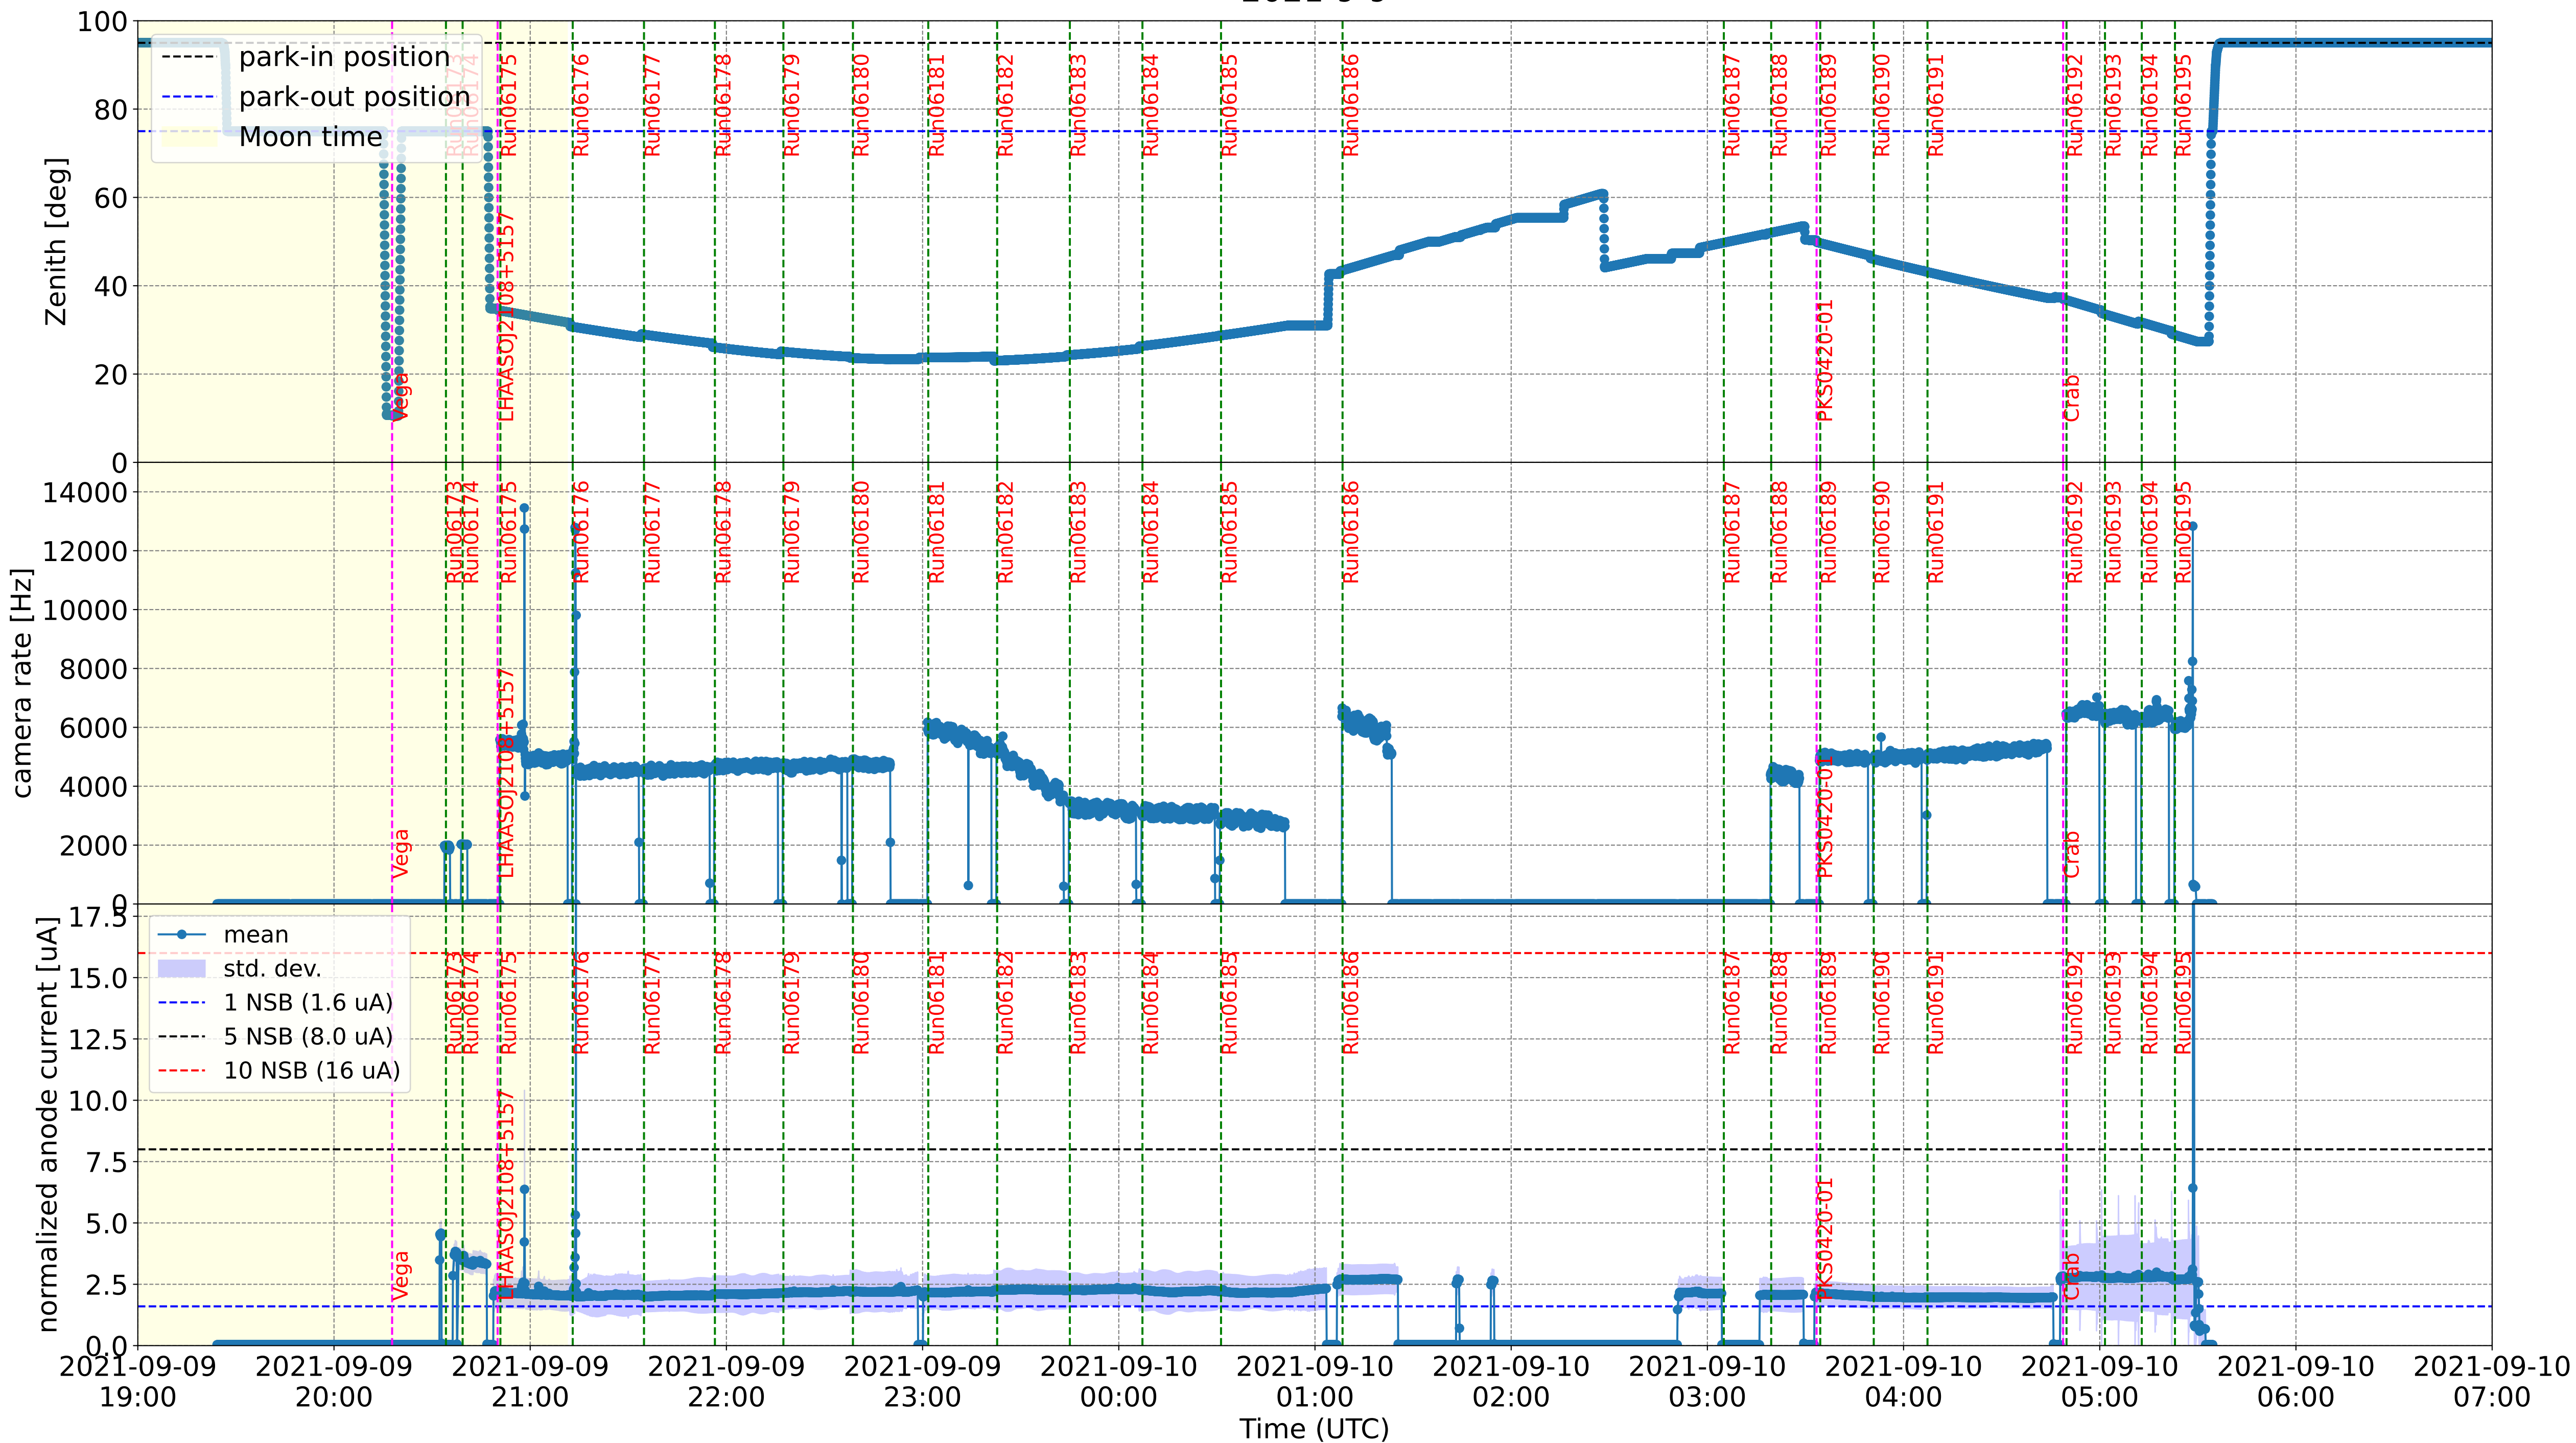

2021-9-9

2021-9-9

2021-9-9

Calibration Box (2021-9-9)