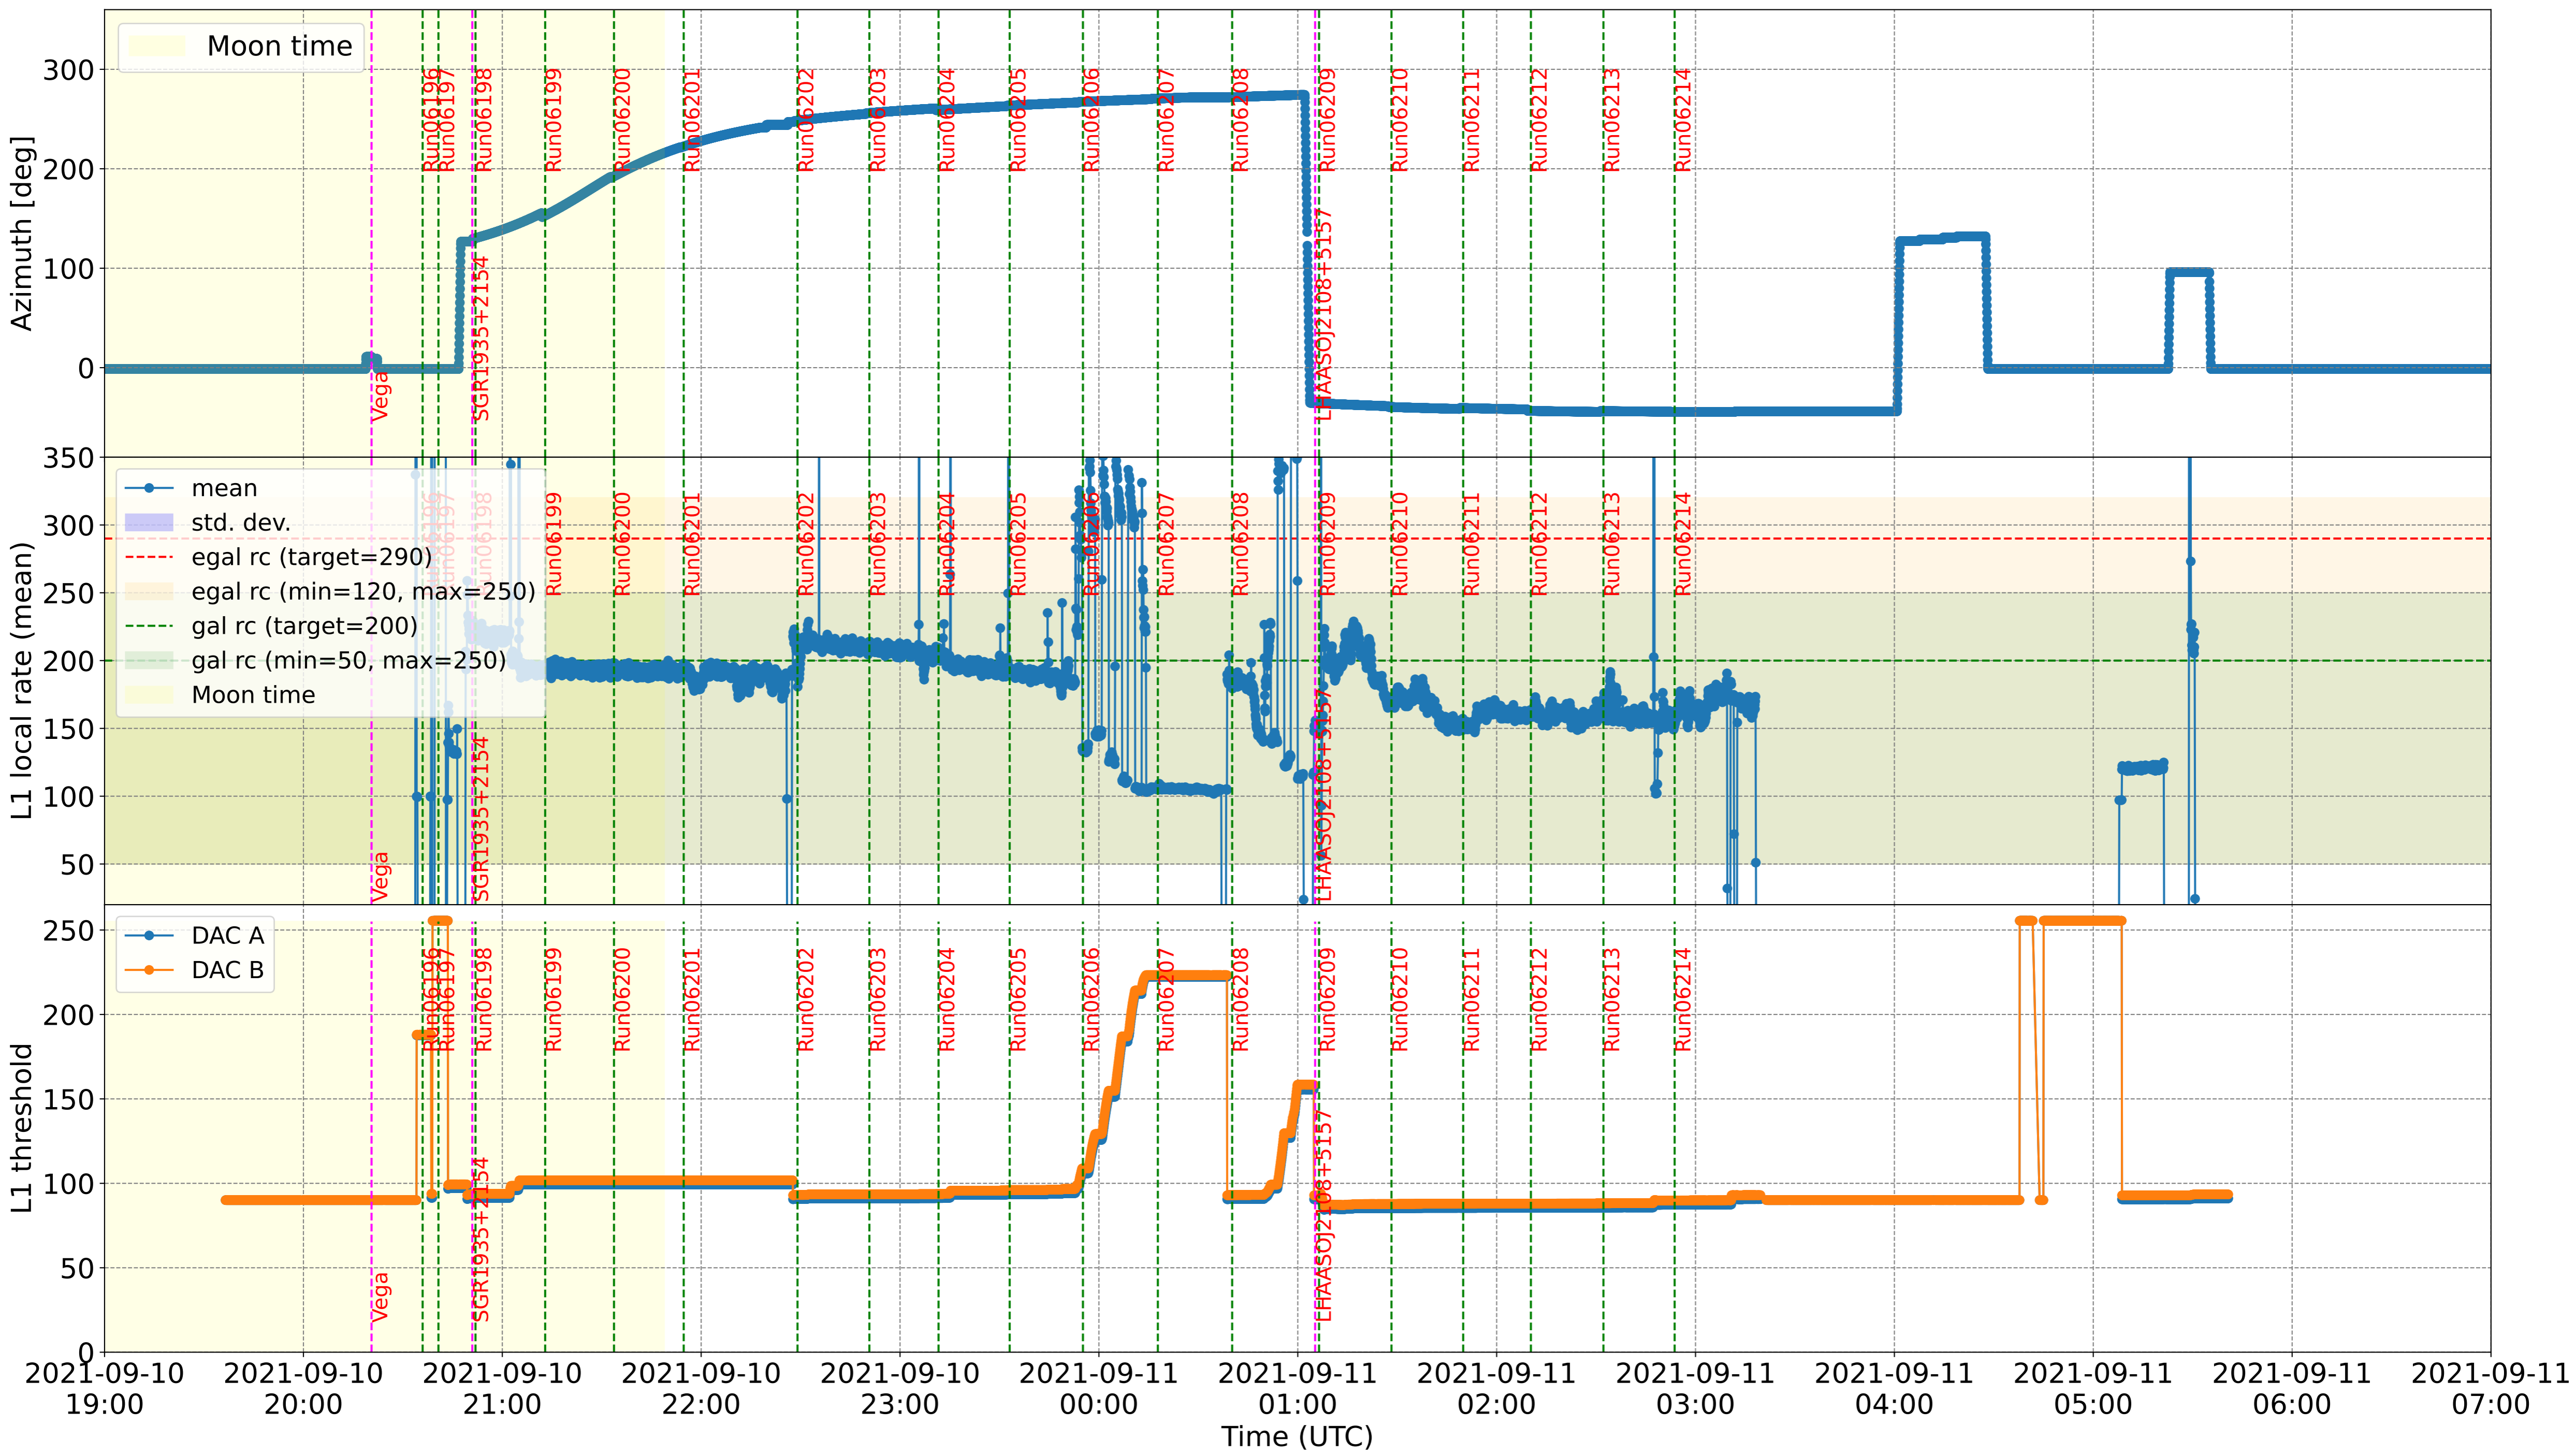

2021-9-10

2021-9-10

2021-9-10

Calibration Box (2021-9-10)