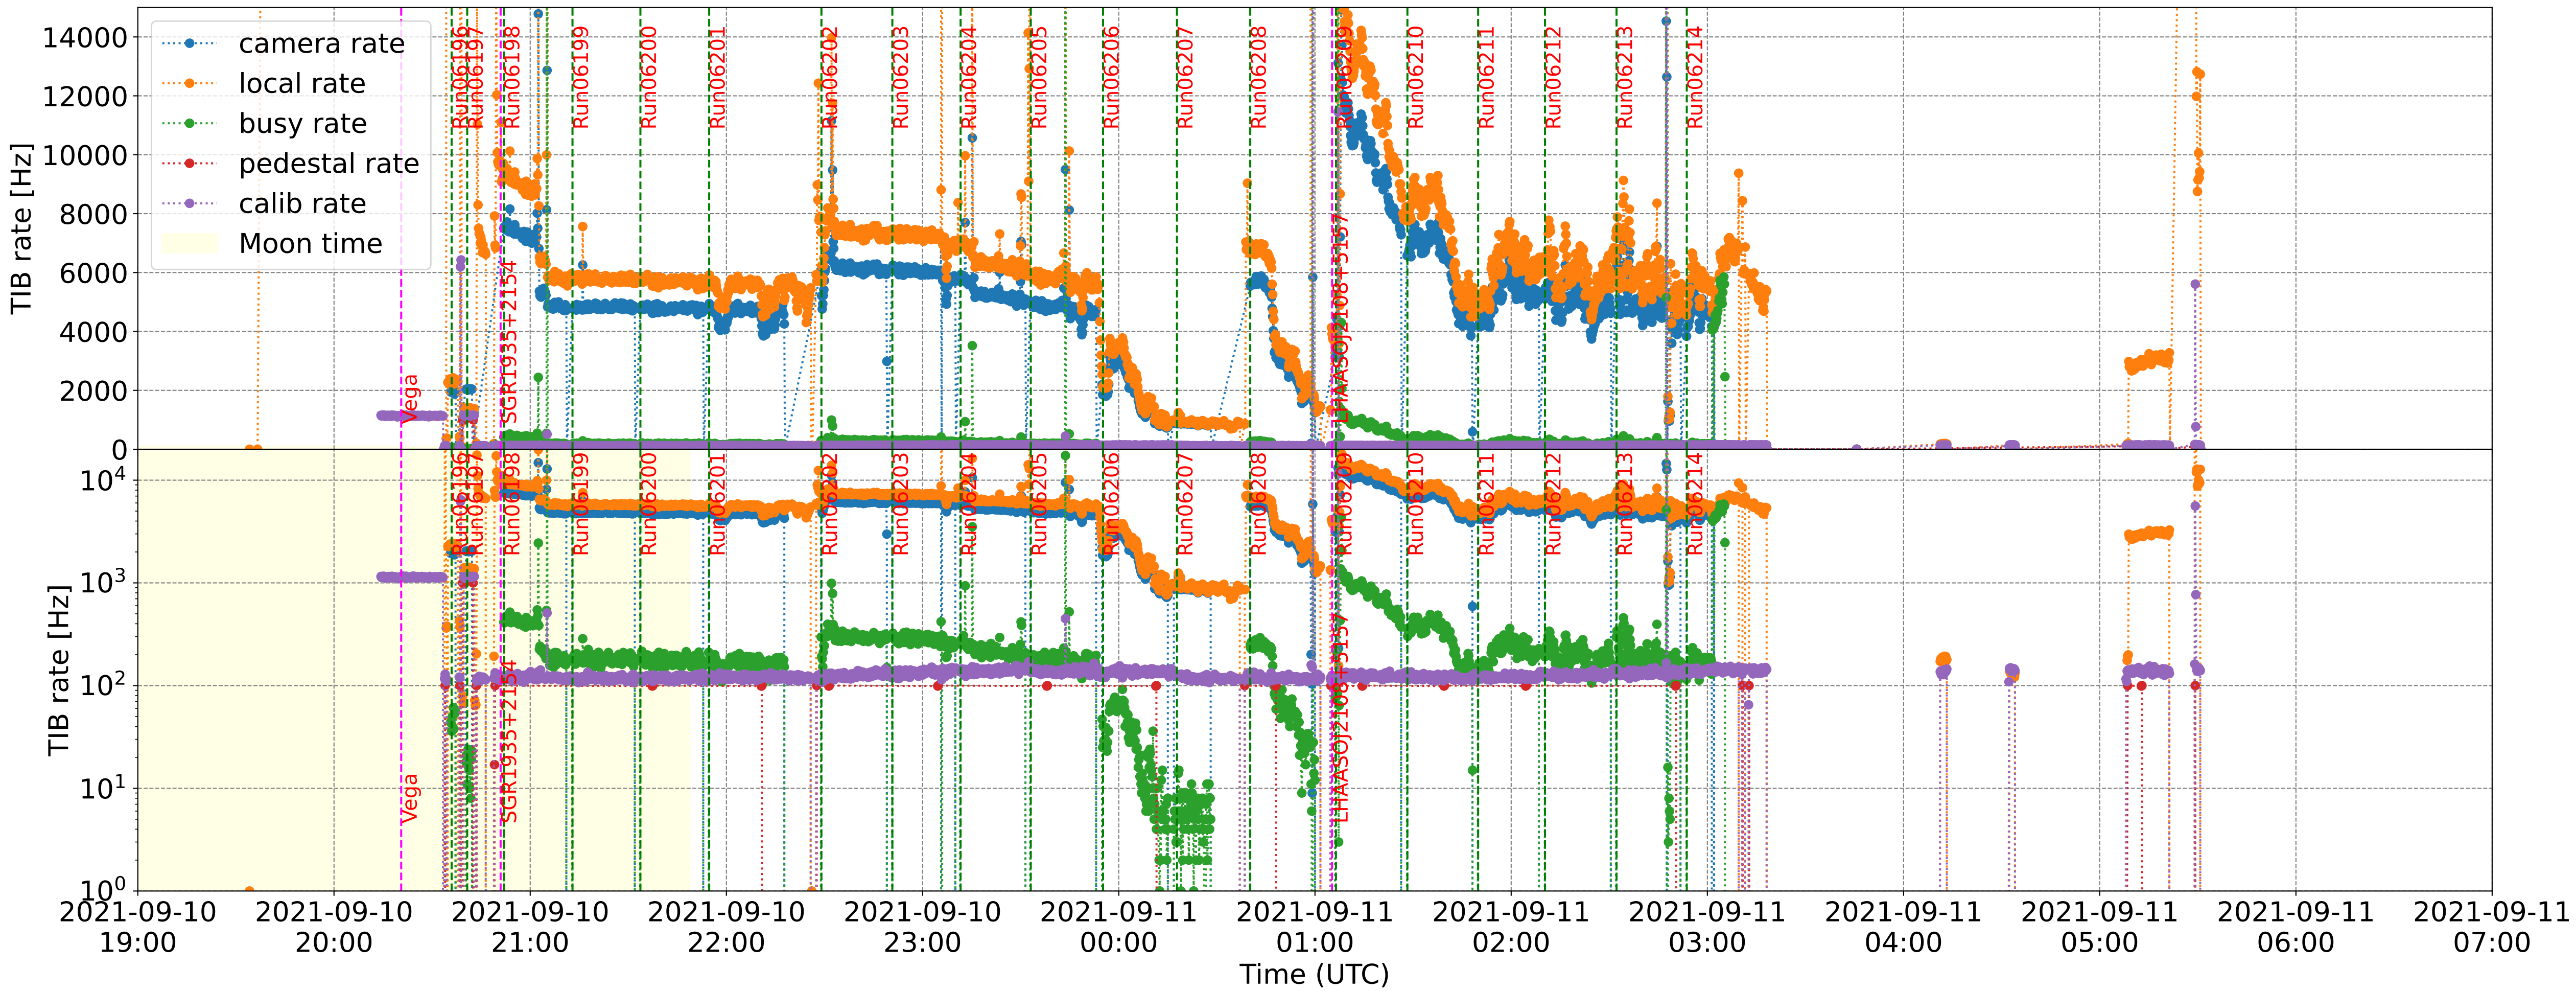

2021-9-10

2021-9-10

2021-9-10

Calibration Box (2021-9-10)